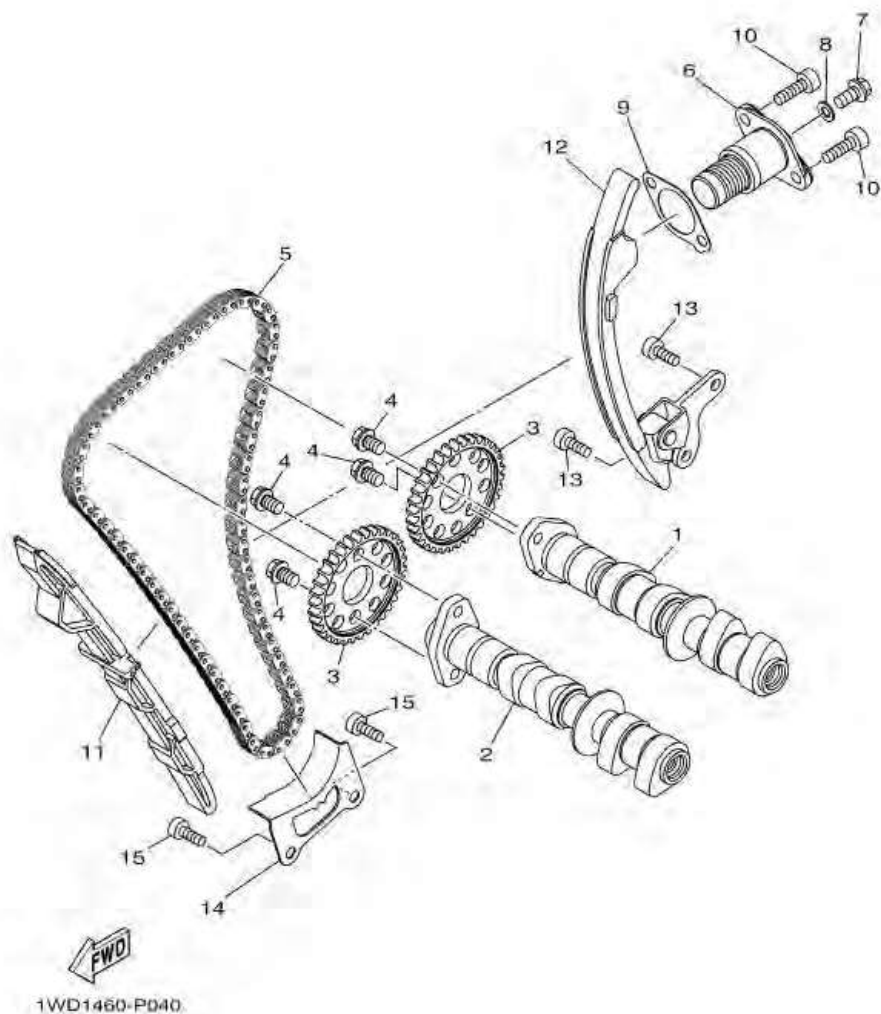

ภาพ 03 VALVE

หมายเลข	หมายเลขอะไหล่	รายละเอียด		หมายเหตุ
1	2MS-E2111-00	VALVE, INTAKE	4	
2	2MS-E2121-00	VALVE, EXHAUST	4	
3	2MS-E2126-00	SEAT, VALVE SPRING 2	8	
4	2MS-E2113-00	SPRING, VALVE INNER	8	
5	2MS-E2117-00	RETAINER, VALVE SPRING	8	
6	3S0-E2118-00	LOCK, VALVE SPRING RETAINER	16	
7	1PA-E2119-00	SEAL, VALVE STEM	8	
8	1HX-12168-F0	PAD, ADJUSTING 2 (1.50)	8	UR
	1HX-12168-H1	PAD, ADJUSTING 2 (1.55)	8	UR
	1HX-12168-K1	PAD, ADJUSTING 2 (1.60)	8	UR
	1HX-12168-M1	PAD, ADJUSTING 2 (1.65)	8	UR
	1HX-12168-R1	PAD, ADJUSTING 2 (1.70)	8	UR
	1HX-12168-U1	PAD, ADJUSTING 2 (1.75)	8	UR
	1HX-12168-W1	PAD, ADJUSTING 2 (1.80)	8	UR
	1HX-12168-Y1	PAD, ADJUSTING 2 (1.85)	8	UR
	1HX-12169-11	PAD, ADJUSTING 2 (1.90)	8	UR
	1HX-12169-31	PAD, ADJUSTING 2 (1.95)	8	UR
	1HX-12169-50	PAD, ADJUSTING 2 (2.00)	8	UR
	1HX-12169-70	PAD, ADJUSTING 2 (2.05)	8	UR
	1HX-12169-90	PAD, ADJUSTING 2 (2.10)	8	UR
	1HX-12169-E0	PAD, ADJUSTING 2 (2.15)	8	UR
	1HX-12169-G0	PAD, ADJUSTING 2 (2.20)	8	UR
	1HX-12169-J0	PAD, ADJUSTING 2 (2.25)	8	UR
	1HX-12169-L0	PAD, ADJUSTING 2 (2.30)	8	UR
	1HX-12169-N0	PAD, ADJUSTING 2 (2.35)	8	UR
	1HX-12169-T0	PAD, ADJUSTING 2 (2.40)	8	UR
9	2MS-12153-10	LIFTER, VALVE	8	

ภาพ 04 CAMSHAFT & CHAIN

หมายเลข	หมายเลขอะไหล่	รายละเอียด	หมายเหตุ
1	2MS-E2170-00	CAMSHAFT ASSY 1	1
2	2MS-E2180-00	CAMSHAFT ASSY 2	1
3	1WD-E2176-00	SPROCKET, CAM CHAIN	2
4	90105-07800	BOLT, FLANGE	4
5	94591-61118	CHAIN	1
6	2MS-12210-00	TENSIONER ASSY, CAM CHAIN	1
7	95022-06008	BOLT, FLANGE	1
8	90430-06014	GASKET	1
9	1WD-E2213-00	GASKET, TENSIONER CASE	1
10	91312-06020	BOLT	2
11	1WD-E2251-00	DAMPER, CHAIN 1	1
12	2MS-E2252-00	DAMPER, CHAIN 2	1
13	90110-06161	BOLT, HEXAGON SOCKET HEAD	2
14	1WD-E2256-00	COVER, CHAIN	1
15	90110-06161	BOLT, HEXAGON SOCKET HEAD	2