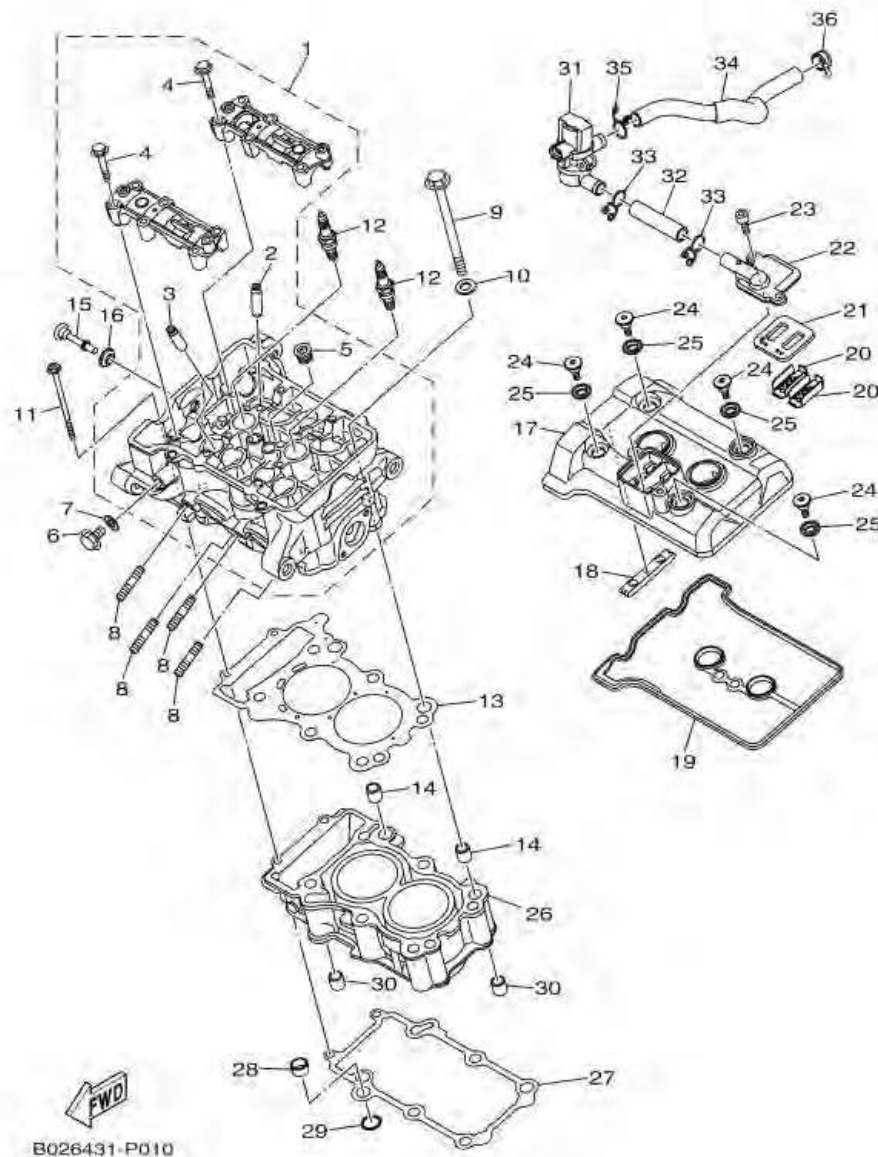

**Yamaha MT-03**

**MTN320 A (B085)**

**PARTS CATALOG**

Yamaha Thailand

ภาพ 01 CYLINDER HEAD

B026431-P010

หมายเลข	หมายเลขอะไหล่	รายละเอียด	หมายเหตุ
1	2MS-E1102-00	CYLINDER HEAD ASSY	1
2	2MS-E1133-10	. GUIDE, VALVE 1	4
3	1WD-E1133-10	. GUIDE, VALVE 1	4
4	90105-06027	. BOLT, FLANGE	12
5	90340-18002	. PLUG, STRAIGHT SCREW	1
6	95022-08012	BOLT, FLANGE	1
7	90430-08119	GASKET	1
8	95612-08625	BOLT, STUD	4
9	2MS-11361-00	BOLT, CYLINDER HOLDING 1	6
10	90201-10845	WASHER, PLATE	6
11	90110-06870	BOLT, HEXAGON SOCKET HEAD	2
12	94700-00872	PLUG, SPARK (NGK CR8E)	2
13	2MS-E1181-00	GASKET, CYLINDER HEAD 1	1
14	99530-14016	PIN, DOWEL	2
15	90109-06898	BOLT	1
16	1WD-E111G-00	RUBBER, MOUNT 1	1
17	1WD-E1191-00	COVER, CYLINDER HEAD 1	1
18	1WD-E2241-00	GUIDE, STOPPER 2	1
19	1WD-E1193-00	GASKET, HEAD COVER 1	1
20	5VY-1482K-00	PLATE	2
21	1WD-E4890-00	REED VALVE ASSY	1
22	1WD-E4899-00	CAP, CASE	1
23	91312-06020	BOLT	2
24	90109-06899	BOLT	4
25	1WD-E111G-00	RUBBER, MOUNT 1	4
26	2MS-E1311-00	CYLINDER 1	1
27	1WD-E1351-00	GASKET, CYLINDER	1

ภาพ 01 CYLINDER HEAD

หมายเลข	หมายเลขอะไหล่	รายละเอียด	หมายเหตุ
28	5NL-12564-00	PIPE, WATER	1
29	93210-16716	O-RING	1
30	99530-14016	PIN, DOWEL	2
31	1WD-E4840-00	AIR CUT VALVE ASSY	1
32	1WD-E4881-00	HOSE, BEND 1	1
33	90467-16801	CLIP	2
34	1WD-E4882-01	HOSE, BEND 2	1
35	90467-16801	CLIP	1
36	90467-16800	CLIP	1