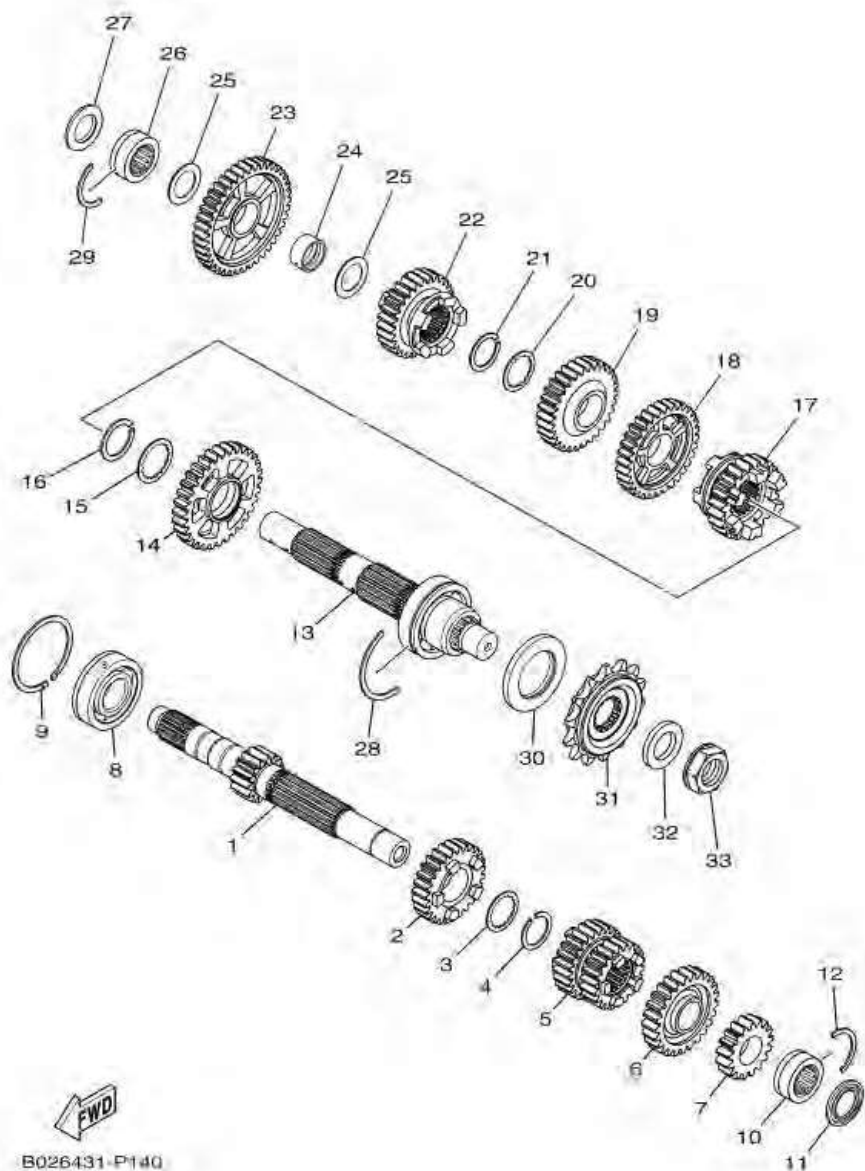

ภาพ 14 TRANSMISSION

หมายเลข	หมายเลขอะไหล่	รายละเอียด	หมายเหตุ
1	2MS-E7411-00	AXLE, MAIN (14T)	1
2	2MS-E7151-00	GEAR, 5TH PINION (25T)	1
3	90214-22008	WASHER, CLAW	1
4	93440-24200	CIRCLIP	1
5	2MS-E7131-00	GEAR, 3RD PINION (23T/23T)	1
6	2MS-E7161-00	GEAR, 6TH PINION (30T)	1
7	2MS-E7121-00	GEAR, 2ND PINION (17T)	1
8	93306-255Y9	BEARING	1
9	93440-52009	CIRCLIP	1
10	93311-420Y3	BEARING	1
11	93101-20802	OIL SEAL	1
12	278-17425-00	CIRCLIP 2	1
13	1WD-E7402-00	DRIVE AXLE ASSY	1
14	2MS-E7221-00	GEAR, 2ND WHEEL (31T)	1
15	90209-25011	WASHER	1
16	93440-28184	CIRCLIP	1
17	2MS-E7261-00	GEAR, 6TH WHEEL (24T)	1
18	2MS-E7231-00	GEAR, 3RD WHEEL (31T)	1
19	2MS-E7241-00	GEAR, 4TH WHEEL (25T)	1
20	90214-22008	WASHER, CLAW	1
21	93440-24200	CIRCLIP	1
22	2MS-E7251-00	GEAR, 5TH WHEEL (23T)	1
23	2MS-E7211-00	GEAR, 1ST WHEEL (35T)	1
24	90387-20814	COLLAR	1
25	90201-20276	WASHER, PLATE (T=1.0)	2
26	93311-420Y3	BEARING	1
27	93101-20802	OIL SEAL	1