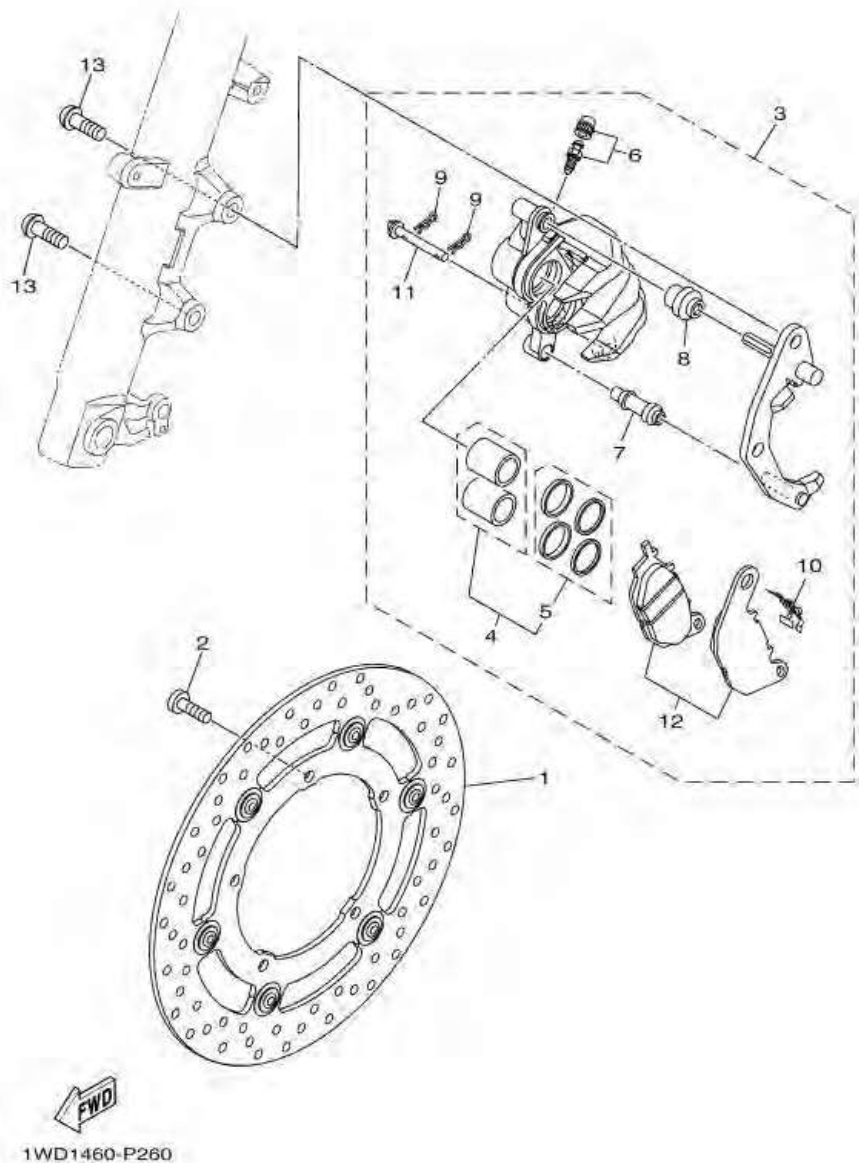

ภาพ 27 FRONT BRAKE CALIPER

หมายเลข	หมายเลขอะไหล่	รายละเอียด	หมายเหตุ
1	1WD-F581U-00	DISK BRAKE ASSY (RIGHT)	1
2	90111-08815	BOLT,HEX. SOCKET BUTTON	5
3	1WD-F580U-01	CALIPER ASSY (RIGHT)	1
4	1WD-25802-00	. PISTON ASSY, CALIPER	1
5	1WD-25803-00	. . CALIPER SEAL KIT	1
6	4C9-W0048-00	. BLEED SCREW KIT	1
7	5YP-F5937-00	. BOOT 2	1
8	5YP-F5917-00	. BOOT, CALIPER	1
9	5YP-F5925-01	. CLIP	2
10	1WD-F5919-00	. SUPPORT, PAD	1
11	5YP-F5924-00	. PIN, PAD	1
12	1WD-25805-00	. BRAKE PAD KIT	1
13	90149-10044	SCREW	2