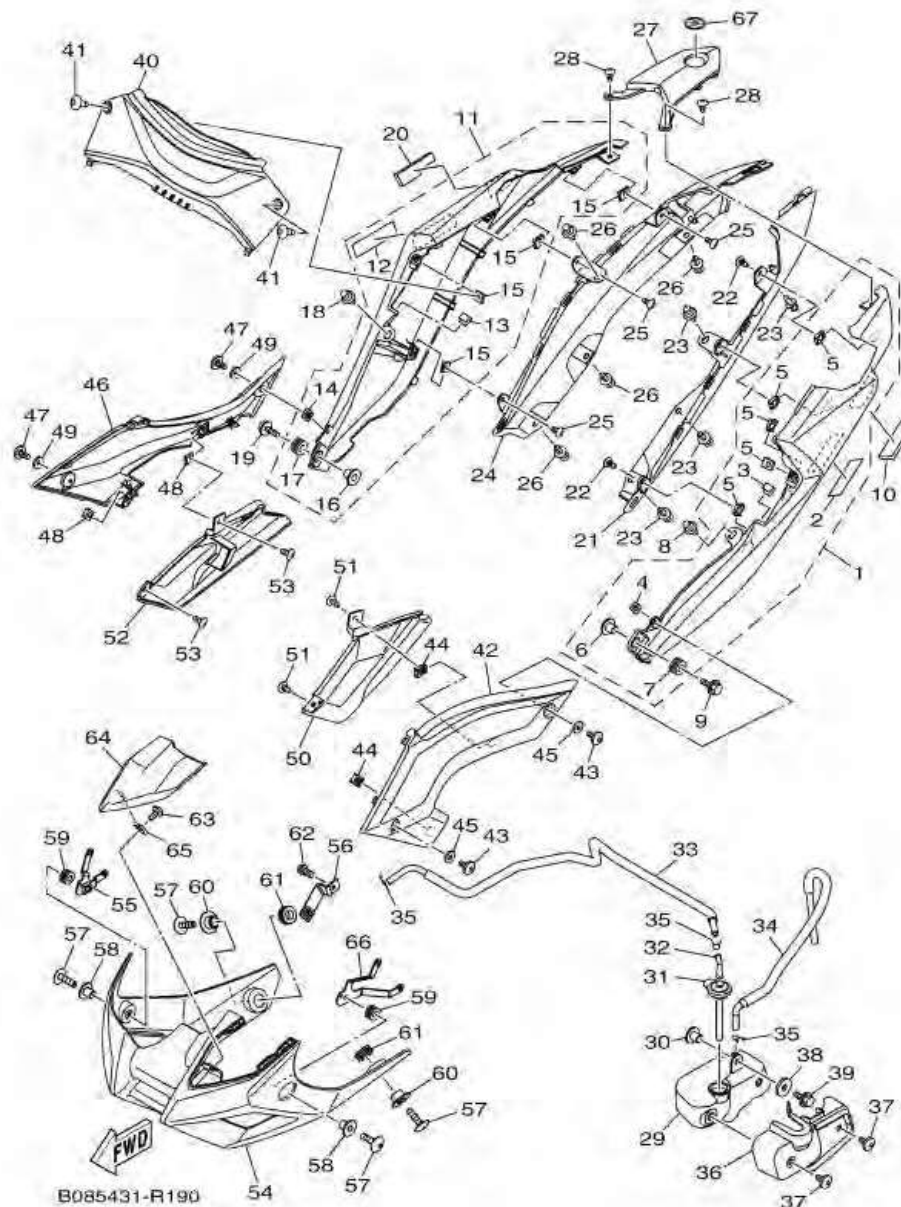

ภาพ 19 ชุดฝาข้างซ้าย - ขวา

หมายเลข	หมายเลขอะไหล่	รายละเอียด	หมายเหตุ
24	1WD-F171M-00	ฝาครอบข้างขวา R	1
25	97707-50016	สกรูเกลียวปล่อย	3
26	90269-06081	หมุด	4
27	1WD-F171N-00	ฝาครอบท้ายเบาะบนสีดำ R3	1
28	97707-50016	สกรูเกลียวปล่อย	2
29	1WD-F1871-00	ถังพักน้ำยาหล่อเย็น	1
30	90387-06857	ปลอกทรง	1
31	1WD-F1875-00	ฝาครอบถังพักน้ำยาหล่อเย็น	1
32	3C1-F1828-00	ข้อต่อ	1
33	1WD-F1816-00	ท่อ 1	1
34	1WD-F1817-00	ท่อระบาย 2	1
35	90467-08003	คลิบ	3
36	1WD-F172W-00	ฝาครอบถังพักน้ำยาหล่อเย็น	1
37	90111-05003	โบลท์หัวหกเหลี่ยม	2
38	90201-06380	แหวนรอง	1
39	95807-06014	โบลท์ หน้าแปลน	1
40	1WD-F1731-00-P4	ฝาข้าง	1 UR สำหรับรถสีเทา,ดำ
41	90160-05808	สกรู	2
42	B04-F171E-00-P0	ฝาข้างซ้ายสีดำ(0582)	1 UR สำหรับรถสีเทา
43	90111-05003	โบลท์หัวหกเหลี่ยม	2
44	90183-05807	นอตสปริง	2
45	90202-05180	แหวนรอง	2
46	B04-F171X-00-P0	ฝาข้างขวาสีดำ(0582)	1 UR สำหรับรถสีเทา
47	90111-05003	โบลท์หัวหกเหลี่ยม	2
48	90183-05807	นอตสปริง	2
49	90202-05180	แหวนรอง	2
50	B04-F1716-00	ฝาข้างซ้ายตัวเล็กสีดำ	1