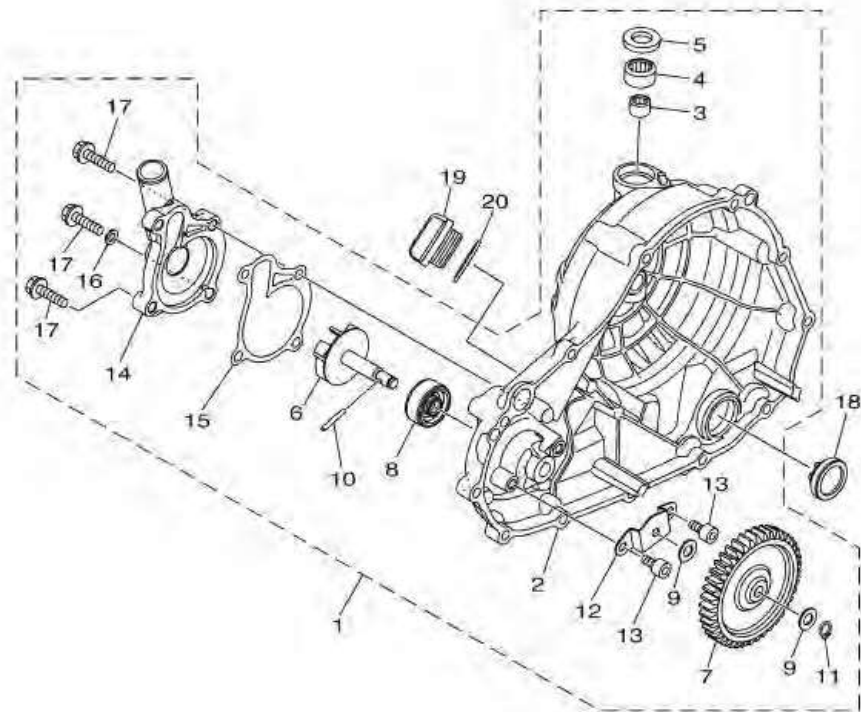

ภาพ 05 ชุดปั้มน้ำ

หมายเลข	หมายเลขอะไหล่	รายละเอียด		หมายเหตุ
1	1WD-E2420-00	ชุดปั้มน้ำ	1	
2	1WD-E5421-00	. ฝาครอบ แกร่งชุดเฟืองท้าย	1	
3	93317-11096	. ลูกปืน	1	
4	93315-21570	. ลูกปืน	1	
5	93102-15801	. ซีลน้ำมัน	1	
6	1WD-E2450-00	. ชุดเพลลาใบพัดปั้มน้ำ	1	
7	1WD-E2453-00	. เกียร์	1	
8	33S-E2223-00	. ซีลชุดเพลลาใบพัดปั้มน้ำ	1	
9	33S-E2456-00	. แหวนรอง	2	
10	1WD-E319L-00	. สลัก	1	
11	99009-08400	. กลีบล้อค	1	
12	1WD-E2681-00	. ขายึดชุดฝาครอบใบพัด	1	
13	91312-06010	. โบอลท์ (L)	2	
14	1WD-E2422-00	. ฝาครอบปั้มน้ำ	1	
15	1WD-E2428-00	. ปะเก็นปั้มน้ำ 2	1	
16	90430-06014	. ปะเก็น	1	
17	95022-06025	. โบอลท์ หน้าแปลน	3	
18	2H7-15361-00	เกย์ดูน้ำมันเครื่อง	1	
19	1WD-E5362-00	ปลั๊กวัดระดับน้ำมันเครื่อง	1	
20	93210-27807	โอริง	1