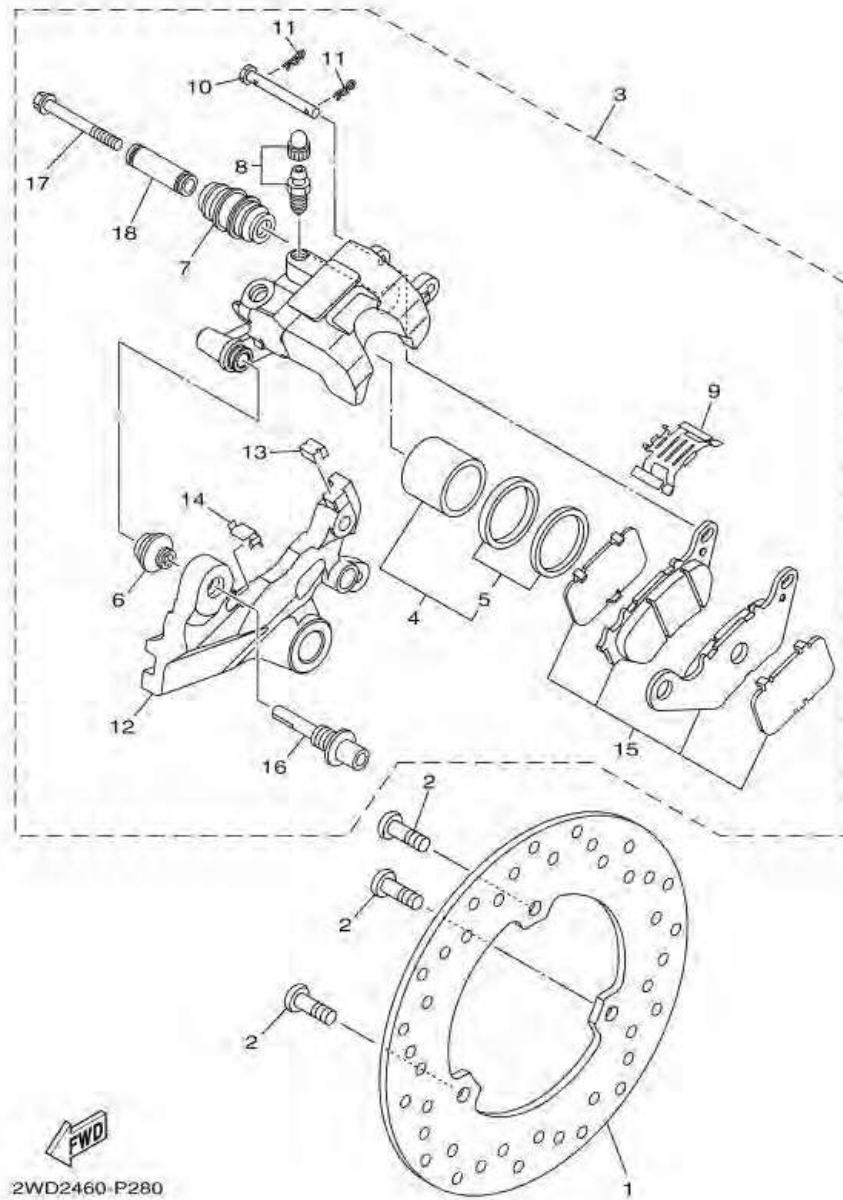

ภาพ 29 ชุดดิสก์เบรคหลัง

หมายเลข	หมายเลขอะไหล่	รายละเอียด	หมายเหตุ
1	1WD-F582W-00	จานดิสก์เบรค	1
2	90111-08815	โบลท์หัวหกเหลี่ยม	3
3	2WD-F580W-00	แม่ปั๊มดิสก์เบรคหลัง 2	1
4	1WD-25802-50	. ชุดลูกสูบดิสก์เบรค	1
5	1WD-25803-50	. . ซีลลูกสูบดิสก์เบรค	1
6	5YP-F5917-00	. ลูกยางดิสก์เบรค	1
7	34X-25937-00	. ลูกยางกันฝุ่น	1
8	5YP-W0048-50	. สกรูโลลัมดิสก์เบรค	1
9	1WD-F5919-50	. ตัวล็อกผ้าดิสก์เบรค	1
10	1WD-F5924-50	. สลักล็อกปั๊มดิสก์	1
11	5YP-F5925-01	. กลิบ	2
12	2WD-F5921-50	. ตัวยึด	1
13	1WD-F5939-51	. แผ่นกิลิบ, ล็อค	1
14	1WD-F5939-61	. แผ่นกิลิบ, ล็อค	1
15	1WD-25806-00	. ชุดผ้าดิสก์เบรคหลัง	1
16	1WD-F5914-50	. สลักล็อค	1
17	5KN-25926-01	. โบลท์	1
18	5TL-F5838-00	. บูชารองคาลิปเปอร์	1