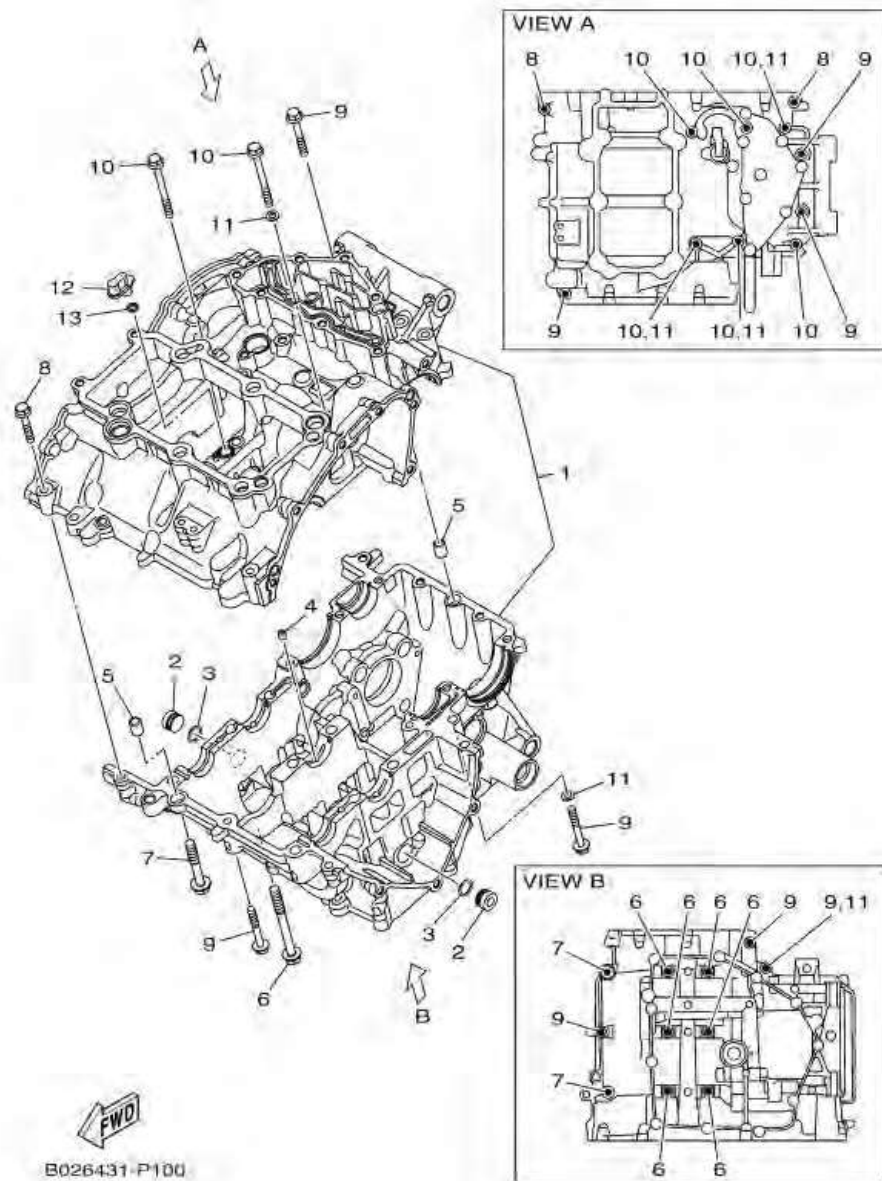

ภาพ 10 CRANKCASE

หมายเลข	หมายเลขอะไหล่	รายละเอียด	หมายเหตุ
1	1WD-E5150-20	CRANKCASE ASSY	1
2	90338-16262	PLUG	2
3	93210-12803	O-RING	2
4	1WD-E5148-00	NOZZLE 2	1
5	99530-10014	PIN, DOWEL	2
6	90105-088F7	BOLT, FLANGE	6
7	90105-088G0	BOLT, FLANGE	2
8	95812-06035	BOLT, FLANGE	2
9	95812-06045	BOLT, FLANGE	6
10	95812-06065	BOLT, FLANGE	6
11	90430-06014	GASKET	4
12	1WD-E5155-00	NOZZLE 3	1
13	93210-068F7	O-RING	1