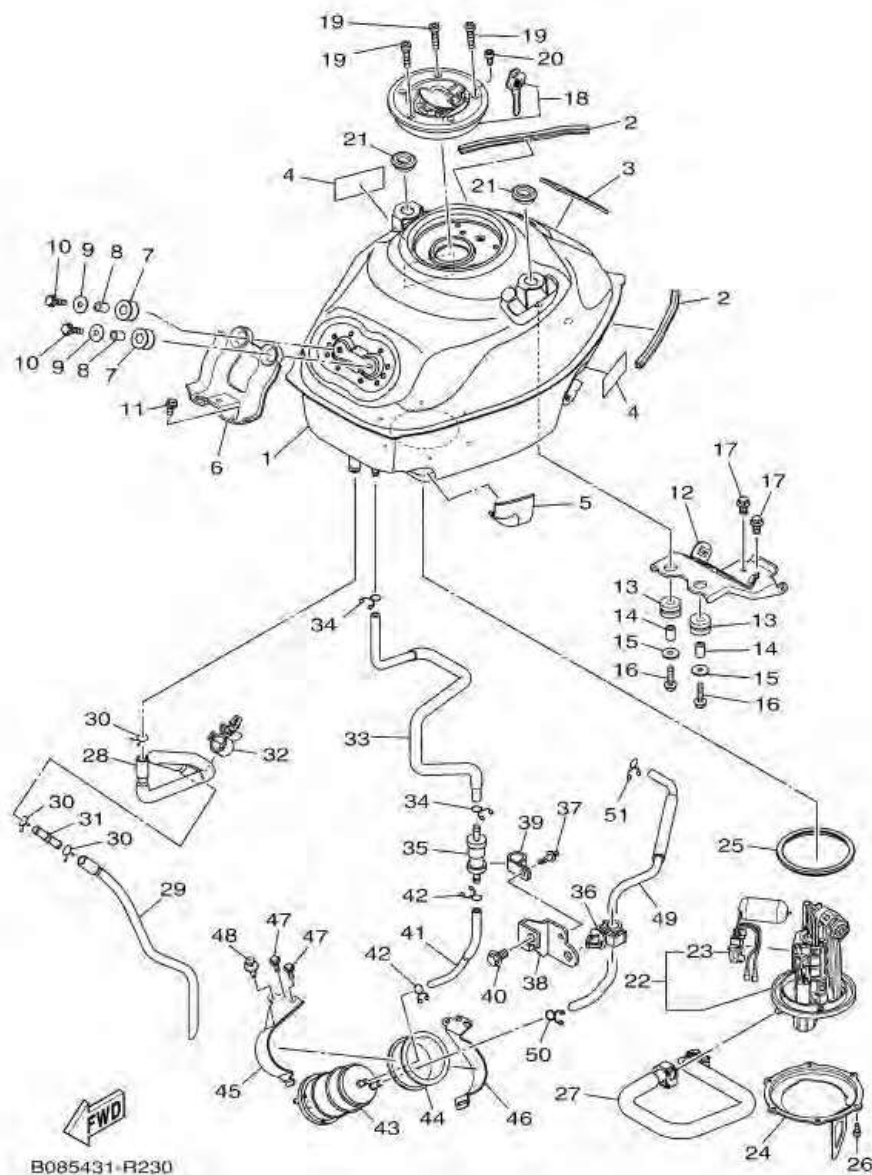

ภาพ 23 FUEL TANK

หมายเลข	หมายเลขอะไหล่	รายละเอียด	หมายเหตุ
1	1WD-F4110-00	FUEL TANK COMP.	1
2	1WD-F4188-00	MOLD, FUEL TANK	2
3	90520-03823	DAMPER, PLATE	1
4	5D9-F414G-00	SEAL	2
5	45P-F414H-00	DAMPER, PLATE 1	1
6	1WD-F412Y-00	BRACKET, TANK FITTING	1
7	1WD-F4339-00	GROMMET	2
8	90387-06299	COLLAR	2
9	90201-06380	WASHER PLAIN	2
10	95822-06025	BOLT, FLANGE	2
11	95812-06012	BOLT, FLANGE	2
12	1WD-F4191-00	BRACKET, FUEL TANK 1	1
13	90480-15807	GROMMET	2
14	90387-06299	COLLAR	2
15	90201-06380	WASHER PLAIN	2
16	95822-06025	BOLT, FLANGE	2
17	95022-08014	BOLT, FLANGE	2
18	1WD-WF461-00	CAP ASSY	1
19	90110-05806	BOLT, HEXAGON SOCKET HEAD	3
20	91312-05010	BOLT	1
21	90480-01558	GROMMET	2
22	1WD-E3907-00	FUEL PUMP COMP.	1
23	1WD-H5752-00	SENDER UNIT ASSY, FUEL METER	1
24	1WD-F4491-00	BRACKET, FUEL PUMP	1
25	3C1-F4486-00	O-RING	1
26	91312-05010	BOLT	6
27	1WD-E3971-00	PIPE, FUEL 1	1