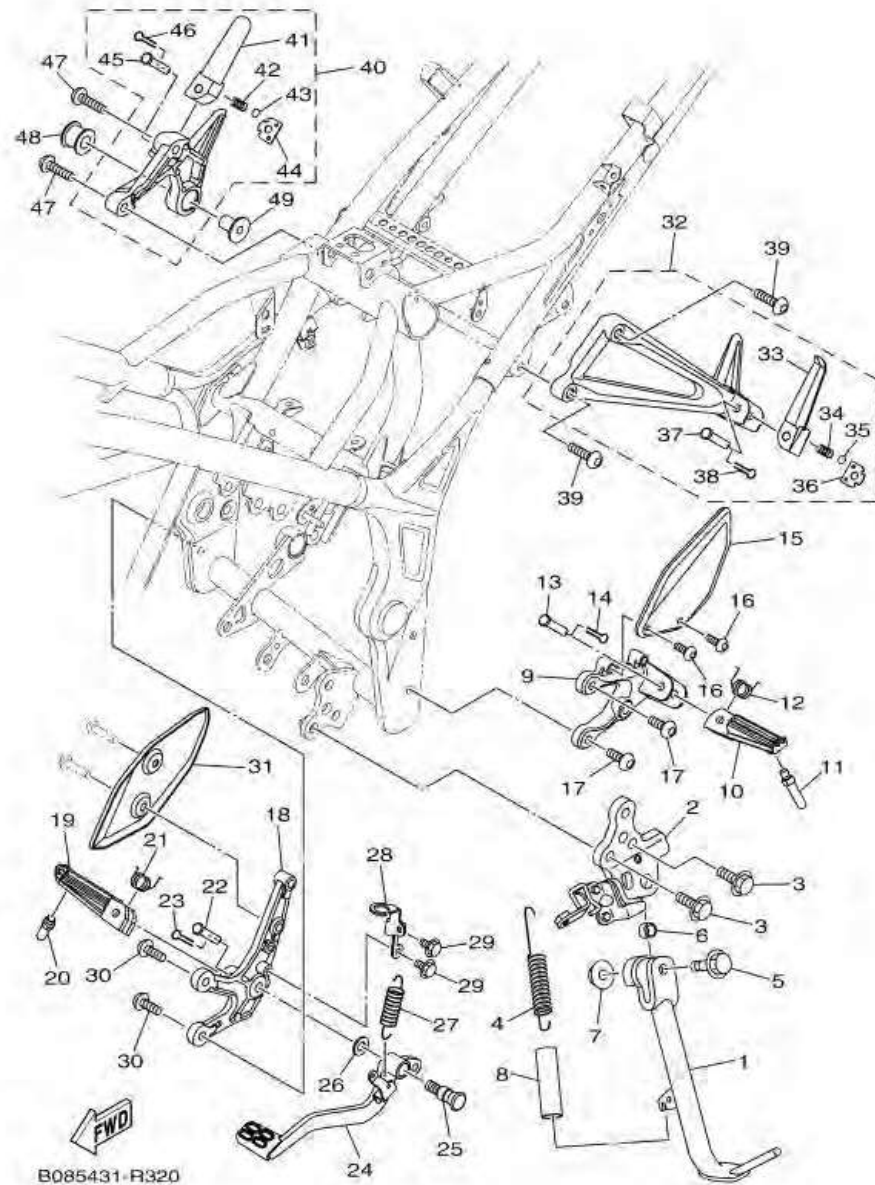

ภาพ 32 STAND & FOOTREST

หมายเลข	หมายเลขอะไหล่	รายละเอียด		หมายเหตุ
28	1WD-F144G-00	STAY, STOP SWITCH	1	
29	95802-06010	BOLT, FLANGE	2	
30	90109-085G6	BOLT	2	
31	2MS-F7446-00	PLATE 2	1	
32	1WD-F7430-00	REAR FOOTREST ASSY 1	1	
33	1WD-F7431-00	. FOOTREST, REAR 1	1	
34	90501-12743	. SPRING, COMPRESSION	1	
35	93501-04830	. BALL	1	
36	1WD-F7437-00	. WASHER, SPECIAL	1	
37	90240-08145	. PIN, CLEVIS	1	
38	91401-25015	. PIN, SPLIT	1	
39	90110-08071	BOLT, HEXAGON SOCKET HEAD	2	
40	1WD-F7440-00	REAR FOOTREST ASSY 2	1	
41	1WD-F7441-00	. FOOTREST, REAR 2	1	
42	90501-12743	. SPRING, COMPRESSION	1	
43	93501-04830	. BALL	2	
44	1WD-F7437-00	. WASHER, SPECIAL	1	
45	90240-08145	. PIN, CLEVIS	1	
46	91401-25015	. PIN, SPLIT	1	
47	90110-08071	BOLT, HEXAGON SOCKET HEAD	2	
48	5TP-E4747-00	DAMPER, MUFFLER	1	
49	90387-08813	COLLAR	1