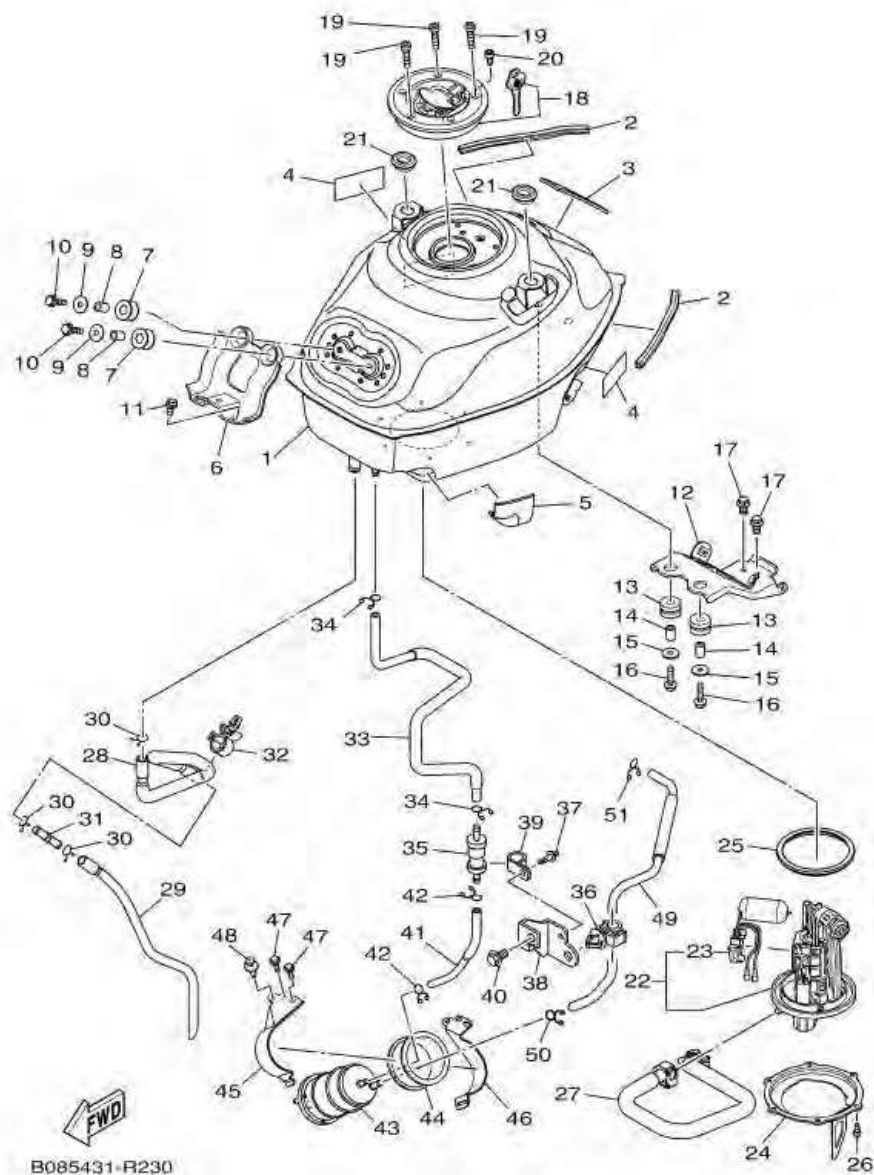

ภาพ 23 FUEL TANK

หมายเลข	หมายเลขอะไหล่	รายละเอียด	หมายเหตุ
28	1WD-F4312-00	PIPE 2	1
29	1WD-F4314-00	PIPE 4	1
30	90467-15012	CLIP	3
31	1WD-F4376-00	PIPE, JOINT 1	1
32	90464-16012	CLAMP	1
33	2MS-F4314-01	PIPE 4	1
34	90467-09006	CLIP	2
35	1DW-F4180-02	ROLL OVER VALVE ASSY	1
36	90464-10008	CLAMP	1
37	90269-05008	RIVET	1
38	2MS-F419F-00	BRACKET, CANISTOR	1
39	90464-15014	CLAMP	1
40	95027-08012	BOLT, FLANGE	1
41	2MS-F4315-00	PIPE 5	1
42	90467-09006	CLIP	2
43	2MS-F4170-00	CANISTER ASSY	1
44	2MS-F483H-00	BAND	1
45	2MS-F115R-00	BRACKET, CANISTER	1
46	2MS-F134X-00	BRACKET, CANISTER	1
47	95027-06016	BOLT, FLANGE	2
48	90269-06081	RIVET	1
49	2MS-F4316-00	PIPE 6	1
50	90467-11009	CLIP	1
51	90467-09006	CLIP	1