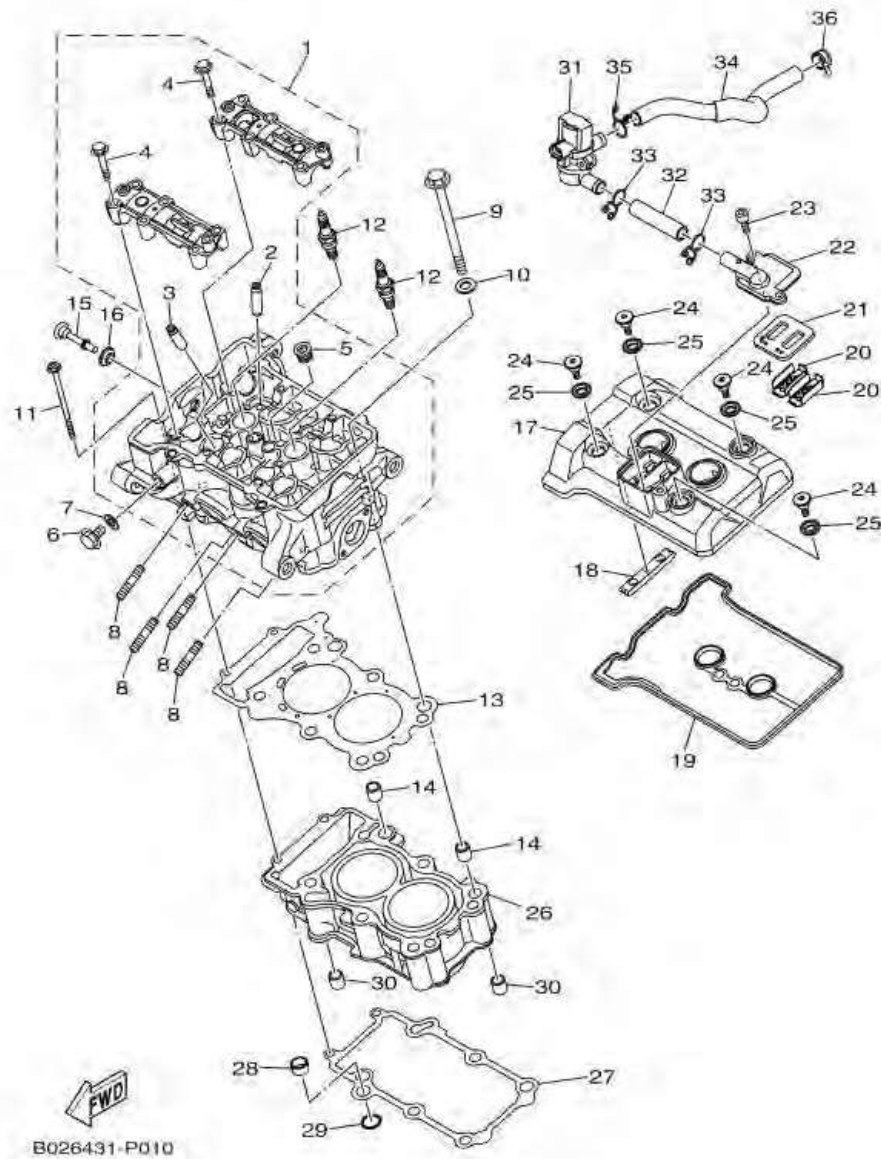

**Yamaha MT-03**

**MTN320 A (B085)**

**PARTS CATALOG**

Yamaha Thailand

ภาพ 01 CYLINDER HEAD

B026431-P010

หมายเลข	หมายเลขอะไหล่	รายละเอียด	หมายเหตุ
1	2MS-E1102-00	CYLINDER HEAD ASSY	1
2	2MS-E1133-10	. GUIDE, VALVE 1	4
3	1WD-E1133-10	. GUIDE, VALVE 1	4
4	90105-06027	. BOLT, FLANGE	12
5	90340-18002	. PLUG, STRAIGHT SCREW	1
6	95022-08012	BOLT, FLANGE	1
7	90430-08119	GASKET	1
8	95612-08625	BOLT, STUD	4
9	2MS-11361-00	BOLT, CYLINDER HOLDING 1	6
10	90201-10845	WASHER, PLATE	6
11	90110-06870	BOLT, HEXAGON SOCKET HEAD	2
12	94700-00872	PLUG, SPARK (NGK CR8E)	2
13	2MS-E1181-00	GASKET, CYLINDER HEAD 1	1
14	99530-14016	PIN, DOWEL	2
15	90109-06898	BOLT	1
16	1WD-E111G-00	RUBBER, MOUNT 1	1
17	1WD-E1191-00	COVER, CYLINDER HEAD 1	1
18	1WD-E2241-00	GUIDE, STOPPER 2	1
19	1WD-E1193-00	GASKET, HEAD COVER 1	1
20	5VY-1482K-00	PLATE	2
21	1WD-E4890-00	REED VALVE ASSY	1
22	1WD-E4899-00	CAP, CASE	1
23	91312-06020	BOLT	2
24	90109-06899	BOLT	4
25	1WD-E111G-00	RUBBER, MOUNT 1	4
26	2MS-E1311-00	CYLINDER 1	1
27	1WD-E1351-00	GASKET, CYLINDER	1

ภาพ 01 CYLINDER HEAD

หมายเลข	หมายเลขอะไหล่	รายละเอียด	หมายเหตุ
28	5NL-12564-00	PIPE, WATER	1
29	93210-16716	O-RING	1
30	99530-14016	PIN, DOWEL	2
31	1WD-E4840-00	AIR CUT VALVE ASSY	1
32	1WD-E4881-00	HOSE, BEND 1	1
33	90467-16801	CLIP	2
34	1WD-E4882-01	HOSE, BEND 2	1
35	90467-16801	CLIP	1
36	90467-16800	CLIP	1