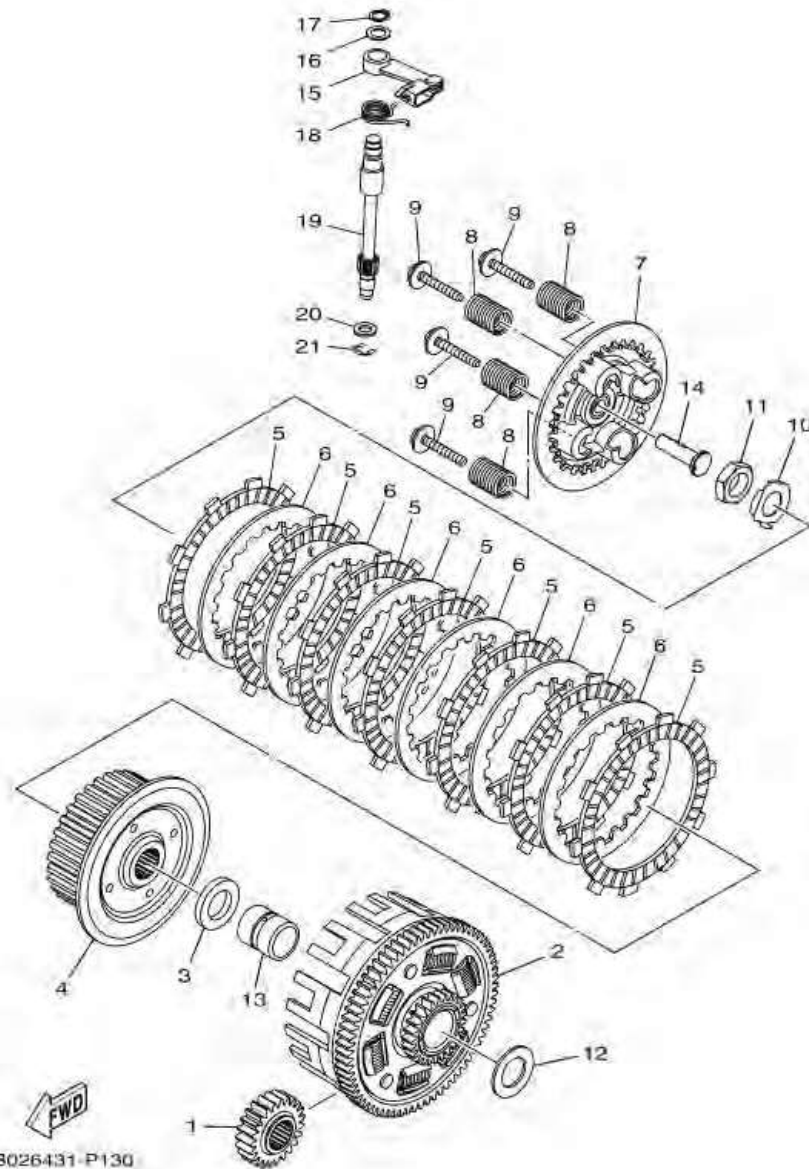

ภาพ 13 ชุดคลัทช์

หมายเลข	หมายเลขอะไหล่	รายละเอียด	หมายเหตุ
1	1WD-E6111-00	เฟืองคลัทช์	1
2	2MS-E6150-00	เสื่อคลัทช์	1
3	1WD-E6154-00	แผ่นรอง	1
4	2MS-E6371-00	จานคลัทช์ตัวใน	1
5	1WD-E6331-00	แผ่นคลัทช์ 2	7
6	1WD-E6324-00	แผ่นเหล็กคลัทช์	6
7	2MS-E6350-00	ชุดแผ่นกดคลัทช์	1
8	2MS-E6333-10	สปริง คลัทช์	4
9	1WD-E6337-00	สกรู สปริงคลัทช์	4
10	90215-18800	แหวนล็อก	1
11	90170-18221	น็อต	1
12	90201-22013	แหวนรอง	1
13	1WD-E6181-00	บูช	1
14	1WD-E6356-00	แกนกระทุ้งคลัทช์ 1	1
15	2MS-E6340-00	ชุดขาคลัทช์	1
16	90201-10843	แหวนรอง	1
17	99009-10400	คลีบล็อก	1
18	90508-18136	สปริง	1
19	1WD-16382-00	แกนก้ามปูคลัทช์	1
20	92902-08600	แหวนรอง	1
21	99002-07600	คลีป	1