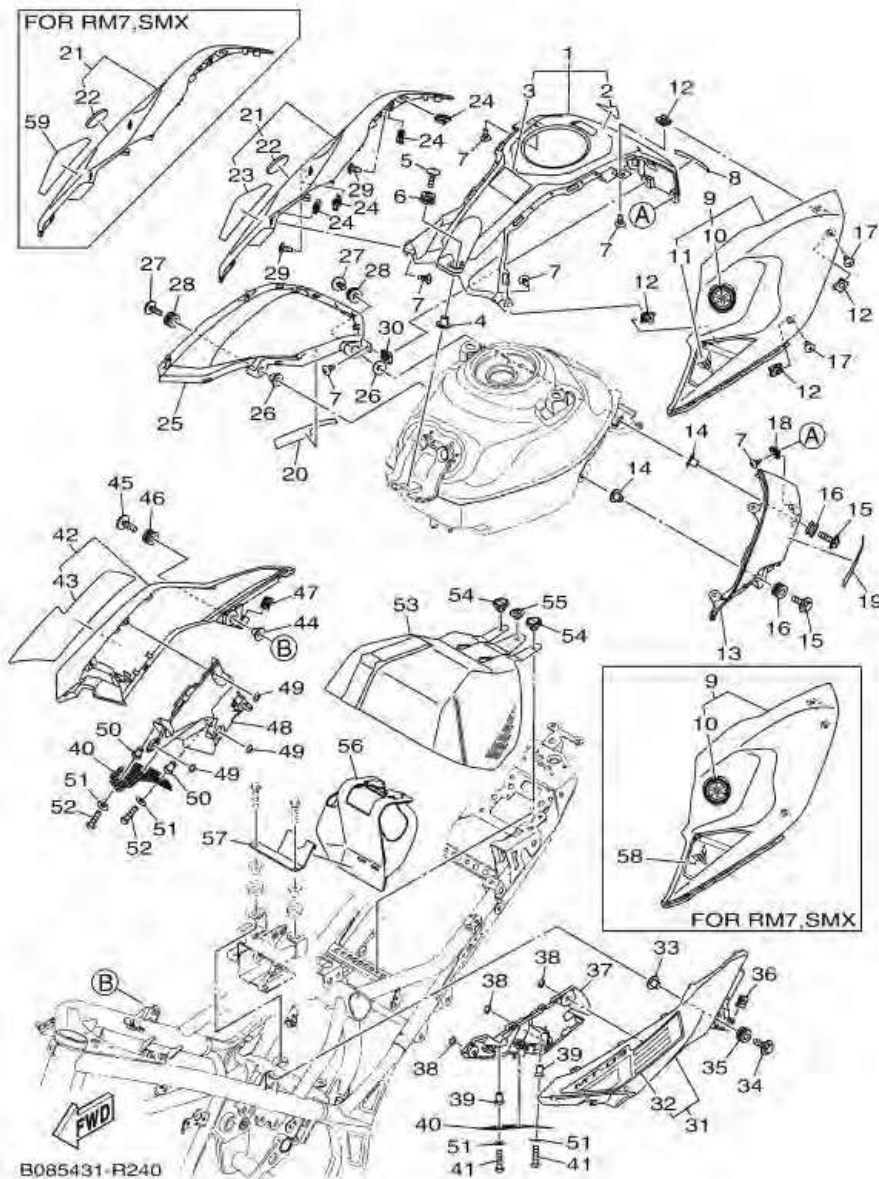

ภาพ 24 FUEL TANK 2

หมายเลข	หมายเลขอะไหล่	รายละเอียด	หมายเหตุ
28	90183-05807	NUT, SPRING	1
29	B04-XF137-30-P0	SCOOP & GUIDE AIR 1	1 UR สำหรับรถสีเทา
30	B05-F137N-00	. GRAPHIC 1	1 UR สำหรับรถสีเทา
	B05-F137N-10	. GRAPHIC 1	1 UR สำหรับรถสีแดง
	B05-F137N-20	. GRAPHIC 1	1 UR สำหรับรถสีดำ
31	90387-06899	COLLAR	1
32	90119-06810	BOLT, WITH WASHER	1
33	90480-12808	GROMMET	1
34	90183-050A7	NUT, SPRING	1
35	B04-F836K-00	PANEL, INNER 1	1
36	90183-06815	NUT, SPRING	3
37	90179-04003	NUT	2
38	B04-F837N-00	GRILL, AIR INTAKE 1	2
39	92017-04020	BOLT, BUTTON HEAD	2
40	B04-XF13A-30-P0	SCOOP & GUIDE AIR 2	1 UR สำหรับรถสีเทา
41	B05-F137P-00	. GRAPHIC 2	1 UR สำหรับรถสีเทา
	B05-F137P-10	. GRAPHIC 2	1 UR สำหรับรถสีแดง
	B05-F137P-20	. GRAPHIC 2	1 UR สำหรับรถสีดำ
42	90387-06899	COLLAR	1
43	90119-06810	BOLT, WITH WASHER	1
44	90480-12808	GROMMET	1
45	90183-050A7	NUT, SPRING	1
46	B04-F836L-00	PANEL, INNER 2	1
47	90183-06815	NUT, SPRING	3
48	90179-04003	NUT	2
49	92907-04200	WASHER	4
50	92017-04020	BOLT, BUTTON HEAD	2