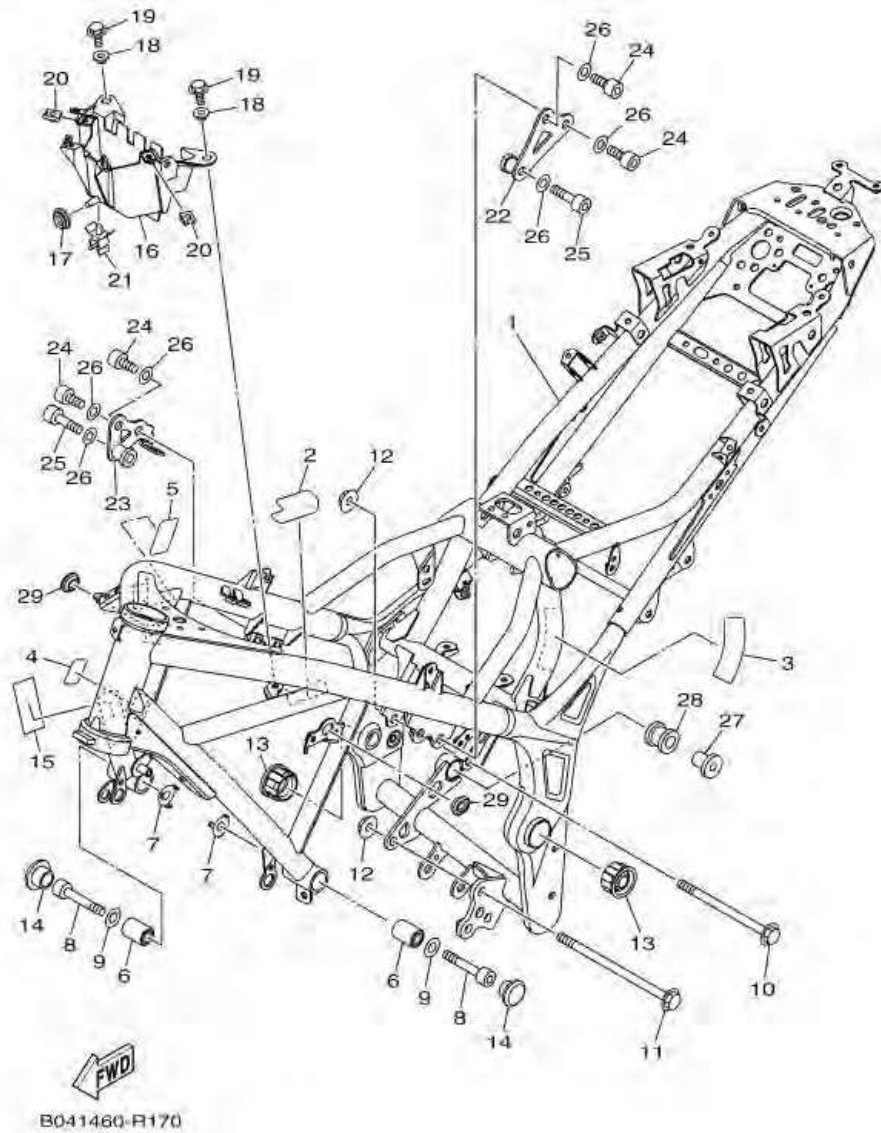

ภาพ 17 ตัวถัง

หมายเลข	หมายเลขอะไหล่	รายละเอียด		หมายเหตุ
28	5TP-E4747-00	ยางรอง ท่อไอเสีย	1	
29	90480-01558	ยางรอง	2