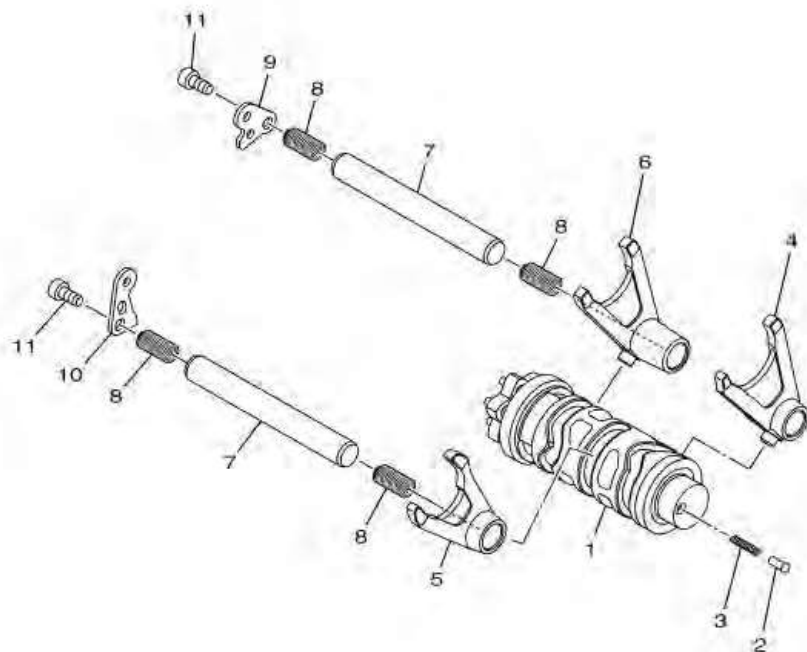

ภาพ 15 SHIFT CAM & FORK

หมายเลข	หมายเลขอะไหล่	รายละเอียด	หมายเหตุ
1	1WD-E8540-10	SHIFT CAM ASSY	1
2	5TP-E8542-00	POINT, NEUTRAL	1
3	90501-06022	SPRING, COMPRESSION	1
4	1WD-E8511-00	FORK, SHIFT 1	1
5	1WD-E8512-00	FORK, SHIFT 2	1
6	1WD-E8513-00	FORK, SHIFT 3	1
7	1WD-E8531-00	BAR, SHIFT FORK GUIDE 1	2
8	90501-080A2	SPRING, COMPRESSION	4
9	1WD-E8536-00	STOPPER, SHIFT BAR	1
10	1WD-E8562-00	PLATE, STOPPER 2	1
11	90110-06182	BOLT, HEXAGON SOCKET HEAD	2

1WD1460-P150