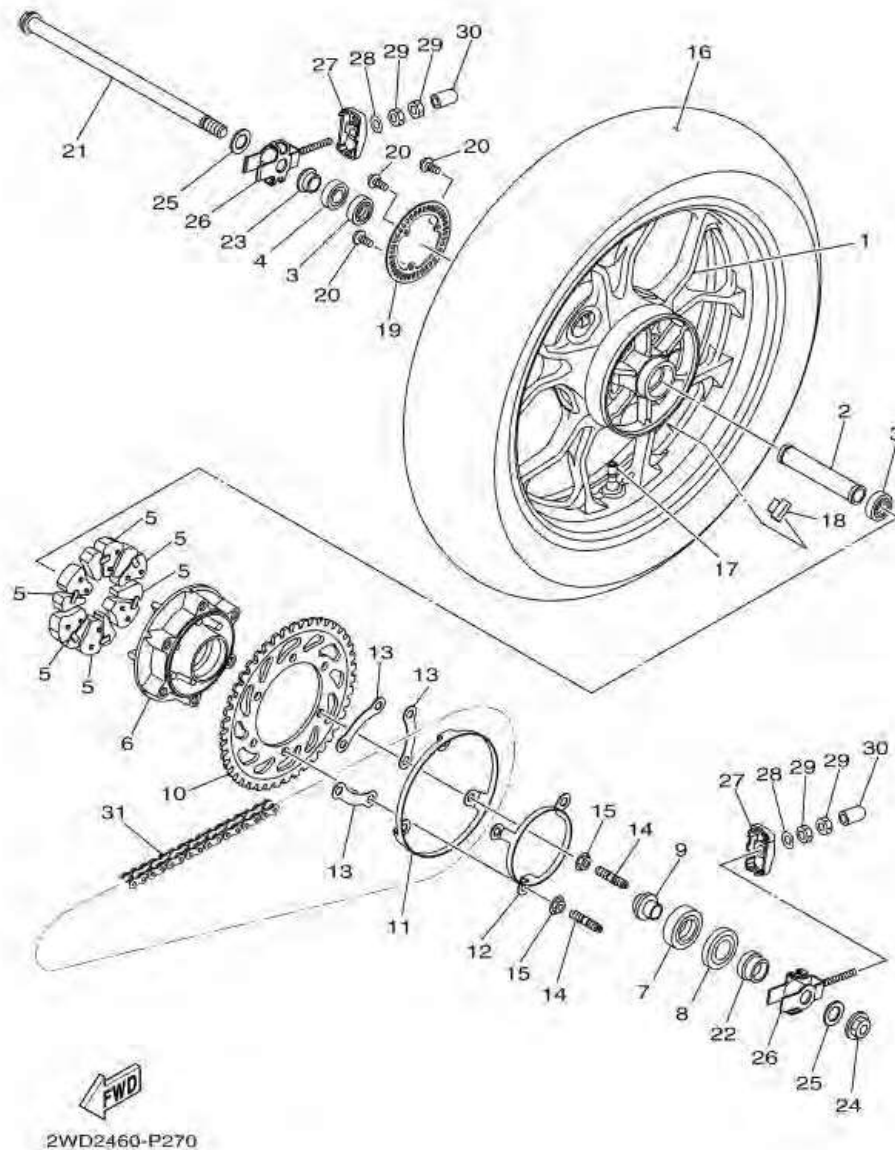

ภาพ 28 REAR WHEEL

2WD2460-P270

หมายเลข	หมายเลขอะไหล่	รายละเอียด	หมายเหตุ
1	2WD-F5338-00-P0	CAST WHEEL, REAR	1 UR สำหรับรถสีเทา
2	90387-17810	COLLAR	1
3	93306-20314	BEARING	2
4	93106-23002	OIL SEAL	1
5	1WD-F5364-00	DAMPER	6
6	1WD-F5366-00-P1	CLUTCH, HUB	1 UR สำหรับรถสีเทา
7	93306-30450	BEARING	1
8	93106-38046	OIL SEAL	1
9	1WD-F5377-00	COLLAR, WHEEL	1
10	1WD-F5443-00	SPROCKET, DRIVEN (43T)	1
11	1WD-F537W-00	BRACKET 1	1
12	1WD-F537X-00	BRKT 2	1
13	1WD-F539F-00	PLATE 1	3
14	90116-10065	BOLT, STUD	6
15	95602-10200	NUT, U FLANGE	6
16	94114-17803	TIRE (140/70-17 M/C 66H)	1 MICHELIN
17	93900-00828	VALVE, RIM	1
	5MT-25398-00	BALANCER, WHEEL (10G)	1 UN
	5MT-25398-10	BALANCER, WHEEL (20G)	1 UN
	5MT-25398-20	BALANCER, WHEEL (30G)	1 UN
19	2DP-F517G-00	ROTOR, SENSOR	1
20	90149-05029	SCREW	3
21	1WD-25381-00	AXLE, WHEEL	1
22	1WD-F5386-00	COLLAR, SPROCKET AXLE	1
23	1WD-F5383-00	COLLAR, WHEEL	1
24	95602-16200	NUT, SELF-LOCKING	1
25	90201-17809	WASHER, PLATE	2