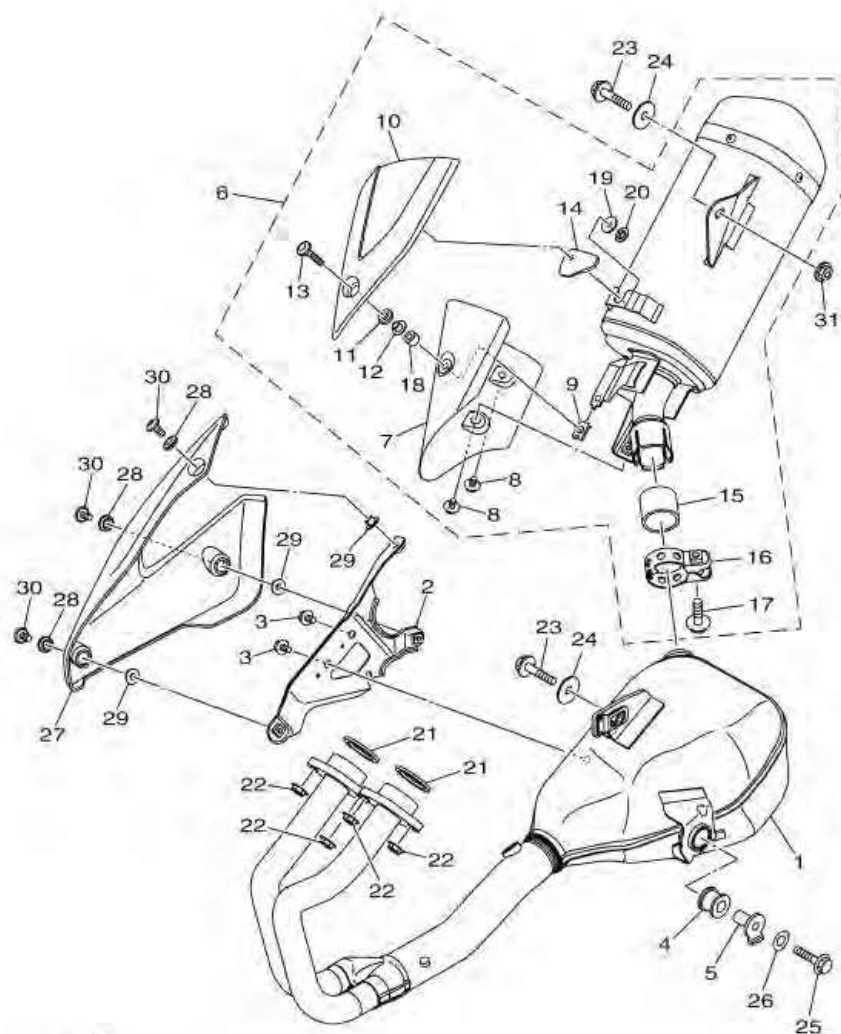

ภาพ 09 ชุดท่อไอเสีย

FWD
B026431-P090

หมายเลข	หมายเลขอะไหล่	รายละเอียด		หมายเหตุ
1	2MS-E4602-00	ชุดท่อร่วมไอเสียและพักกลาง	1	
2	1WD-E473L-00	ตัวยึด	1	
3	95027-06010	โบลท์ หน้าแปลน	2	
4	5TP-E4747-00	ยางรอง ท่อไอเสีย	1	
5	1WD-E4775-00	น็อต	1	
6	2MS-E4710-00	ปลายท่อไอเสีย	1	
7	1WD-E4758-00	. แผงกันความร้อนท่อไอเสีย	1	
8	90111-06802	. โบลท์หัวหกเหลี่ยม	2	
9	90183-06818	. น็อตสปริง	1	
10	1WD-E4728-00	. แผงกันท่อไอเสียตัวนอก	1	
11	90480-12581	. ยางรอง	1	
12	90387-087L0	. ปลอกทรง	1	
13	90111-06847	. โบลท์หัวหกเหลี่ยม	1	
14	1WD-E4763-00	. แผ่นรอง	1	
15	54D-E4714-00	. ปะเก็นท่อไอเสีย	1	
16	1WD-E4715-00	. ปลอกรัดท่อไอเสีย	1	
17	95027-08035	. โบลท์ หน้าแปลน	1	
18	90387-068N4	. ปลอกทรง	1	
19	90201-06088	. แหวนรอง	1	
20	90183-06011	. น็อตสปริง	1	
21	1WD-E4613-00	ปะเก็นคอท่อไอเสีย	2	
22	95707-08500	น็อต หน้าแปลน	4	
23	90105-088G7	โบลท์ หน้าแปลน	2	
24	90201-08612	แหวนรอง	2	
25	95817-08030	โบลท์ หน้าแปลน	1	
26	90201-087F0	แหวนรอง	1	
27	1WD-E4628-00	แผงกันความร้อนท่อไอเสีย	1