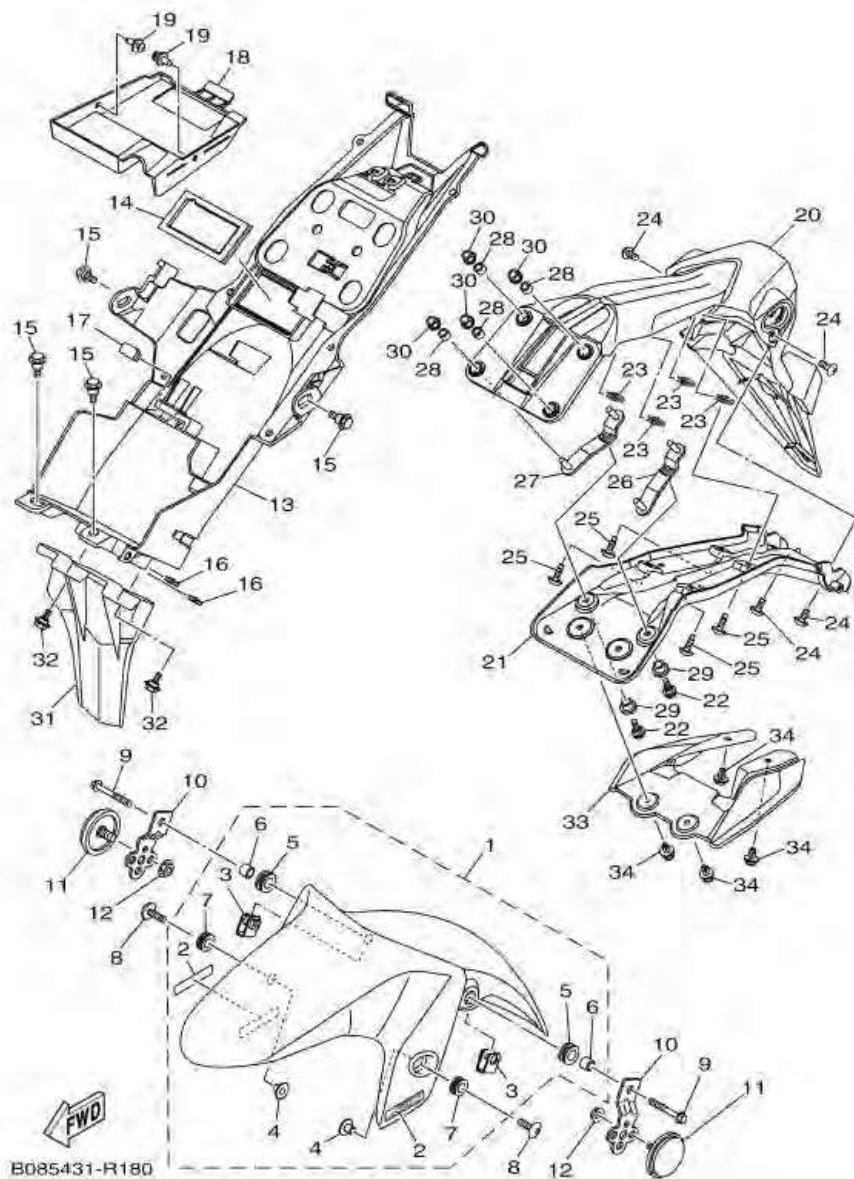

ภาพ 18 ชุดบังโคลน

หมายเลข	หมายเลขอะไหล่	รายละเอียด		หมายเหตุ
26	1WD-F1688-00	ขายึดบังโคลนหลังด้านซ้าย	1	
27	1WD-F1689-00	ขายึดบังโคลนหลังด้านขวา	1	
28	90387-066J9	ปลอกกรอง	4	
29	90387-068L9	ปลอกกรอง	2	
30	95602-06200	น็อต	4	
31	1WD-F1621-00	ยางกันโคลน	1	
32	90109-05003	โบลท์	2	
33	1WD-F163A-00	ฝาครอบบังโคลนหลัง 1	1	
34	90269-06081	หมุด	4