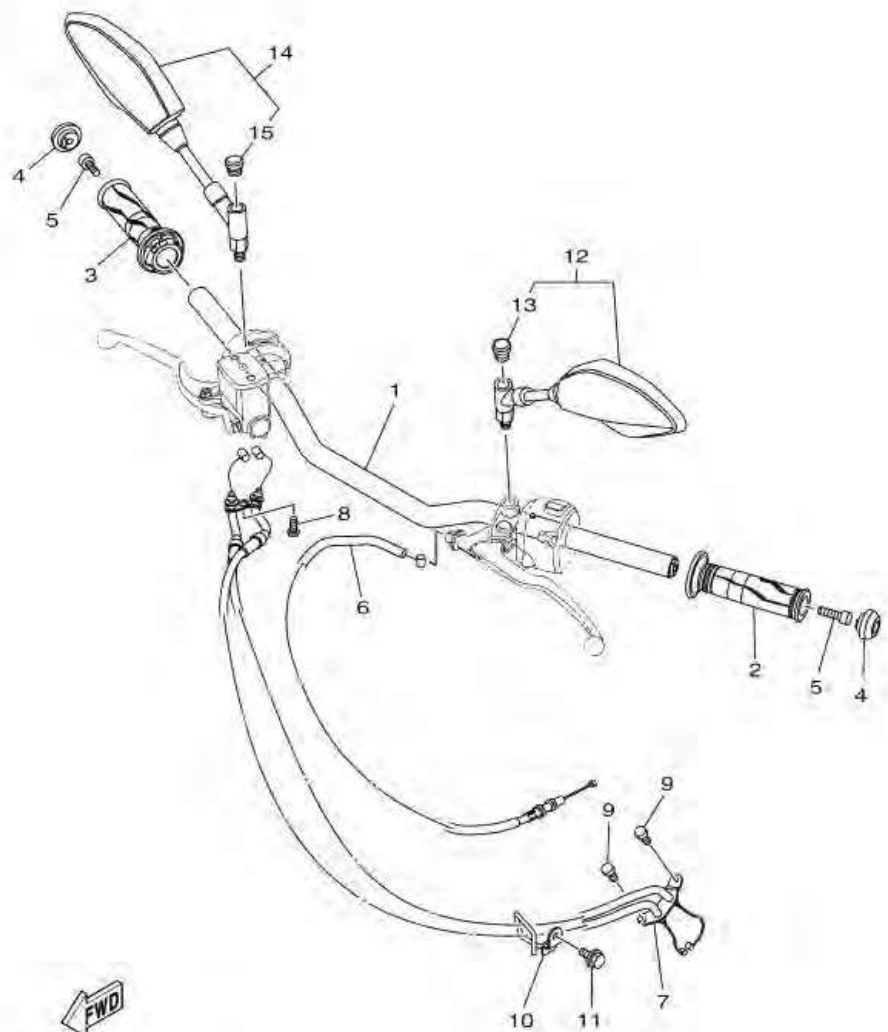

ภาพ 30 STEERING HANDLE & CABLE

หมายเลข	หมายเลขอะไหล่	รายละเอียด	หมายเหตุ
1	B04-F6111-00	HANDLEBAR	1
2	2DP-F6241-00	GRIP	1
3	1WD-F6240-00	GRIP ASSY	1
4	1WD-F6246-00	END, GRIP	2
5	91317-06020	BOLT	2
6	B04-F6335-00	CABLE, CLUTCH	1
7	B04-F6301-00	THROTTLE CABLE ASSY	1
8	98507-05012	SCREW, PAN HEAD	1
9	91312-05010	BOLT	2
10	B04-F6315-00	GUIDE, WIRE	1
11	95802-06010	BOLT, FLANGE	1
12	1RC-26280-00	REAR VIEW MIRROR ASSY (LEFT)	1
13	23P-26133-00	. CAP	1
14	1RC-26290-00	REAR VIEW MIRROR ASSY (RIGHT)	1
15	23P-26133-00	. CAP	1