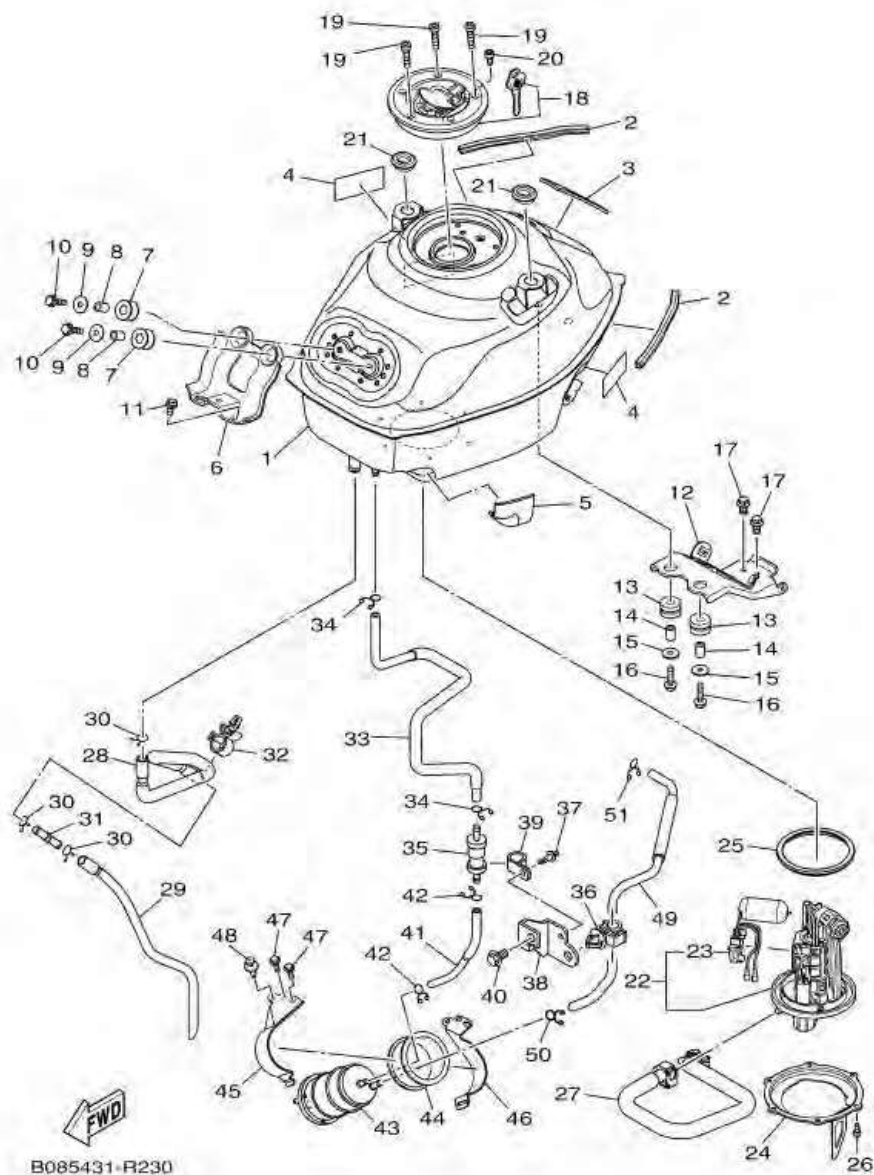

ภาพ 23 ชุดถังน้ำมัน

หมายเลข	หมายเลขอะไหล่	รายละเอียด	หมายเหตุ
28	1WD-F4312-00	ท่อ 2	1
29	1WD-F4314-00	ท่อ 4	1
30	90467-15012	คลีป	3
31	1WD-F4376-00	ท่อต่อ 1	1
32	90464-16012	แคลมป์	1
33	2MS-F4314-01	ท่อ 4	1
34	90467-09006	คลีป	2
35	1DW-F4180-02	ชุดวาล์วระบาย	1
36	90464-10008	แคลมป์	1
37	90269-05008	หมุด	1
38	2MS-F419F-00	ตัวยึดถังตักน้ำมันเครื่อง	1
39	90464-15014	แคลมป์	1
40	95027-08012	โบลท์ หน้าแปลน	1
41	2MS-F4315-00	ท่อ 5	1
42	90467-09006	คลีป	2
43	2MS-F4170-00	ชุดถังตักน้ำมันเครื่อง	1
44	2MS-F483H-00	สายรัด	1
45	2MS-F115R-00	เหล็กยึด	1
46	2MS-F134X-00	เหล็กยึด	1
47	95027-06016	โบลท์ หน้าแปลน	2
48	90269-06081	หมุด	1
49	2MS-F4316-00	ท่อ 6	1
50	90467-11009	คลีป	1
51	90467-09006	คลีป	1