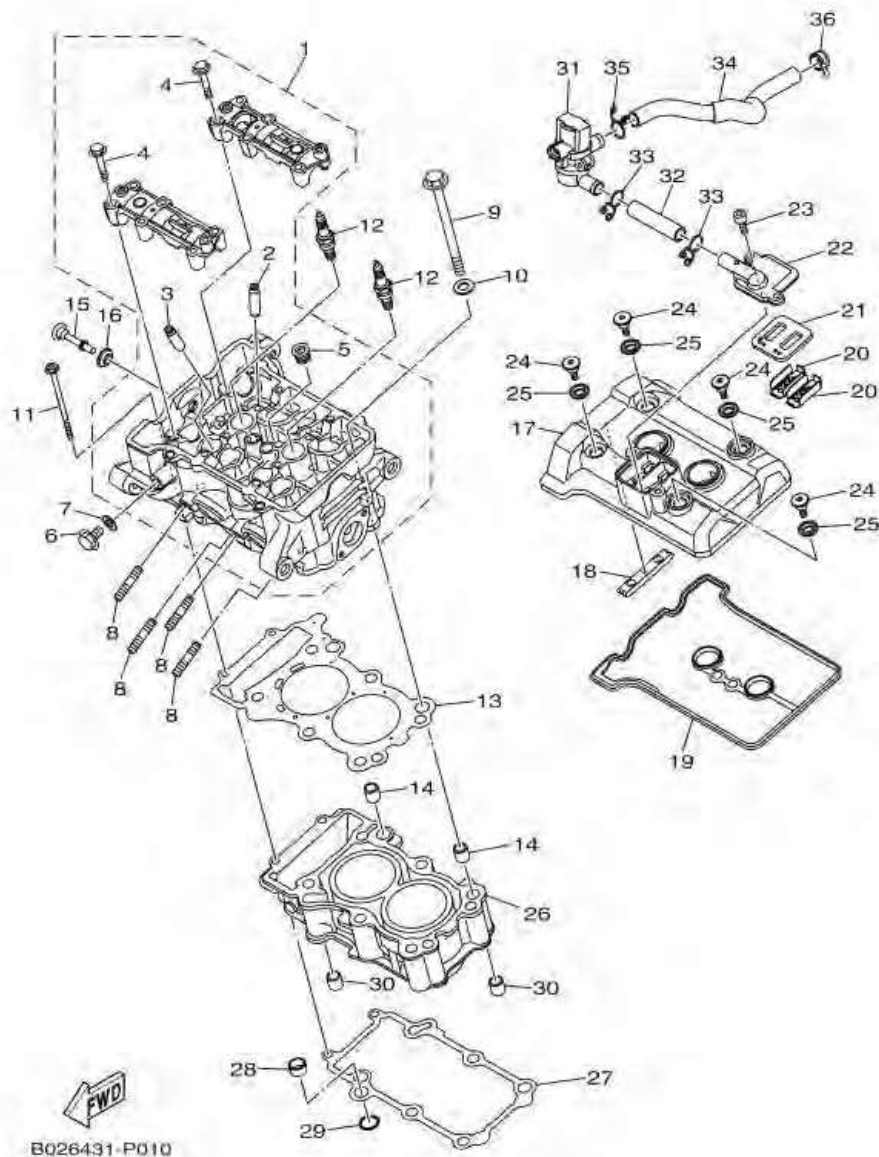

ภาพ 01 เสื้อสูบ & ฝาสูบ

หมายเลข	หมายเลขอะไหล่	รายละเอียด	หมายเหตุ
1	2MS-E1102-00	ชุดฝาสูบ	1
2	2MS-E1133-10	. ปลอกตัวนำวาล์ว	4
3	1WD-E1133-10	. ปลอกตัวนำวาล์ว	4
4	90105-06027	. โบลท์ หน้าแปลน	12
5	90340-18002	. ปลั๊ก	1
6	95022-08012	โบลท์ หน้าแปลน	1
7	90430-08119	ปะเก็น	1
8	95612-08625	โบลท์สตัด	4
9	2MS-11361-00	โบลท์ยึดกระบอกสูบ 1	6
10	90201-10845	แหวนรอง	6
11	90110-06870	โบลท์หกเหลี่ยม	2
12	94700-00872	หัวเทียน (NGKCR8E)	2
13	2MS-E1181-00	ปะเก็นฝาสูบ	1
14	99530-14016	สลัก	2
15	90109-06898	โบลท์	1
16	1WD-E111G-00	ยางรอง	1
17	1WD-E1191-00	ฝาครอบฝาสูบ 1	1
18	1WD-E2241-00	ตัวประกอบปะเก็นฝาสูบ 1	1
19	1WD-E1193-00	ปะเก็นฝาครอบ 1	1
20	5VY-1482K-00	แผ่นรองรีดวาล์ว	2
21	1WD-E4890-00	ชุดรีดวาล์ว	1
22	1WD-E4899-00	ฝาปิดชุดรีดวาล์ว	1
23	91312-06020	โบลท์ (L)	2
24	90109-06899	โบลท์	4
25	1WD-E111G-00	ยางรอง	4
26	2MS-E1311-00	เสื้อสูบ	1
27	1WD-E1351-00	ปะเก็นเสื้อสูบ	1