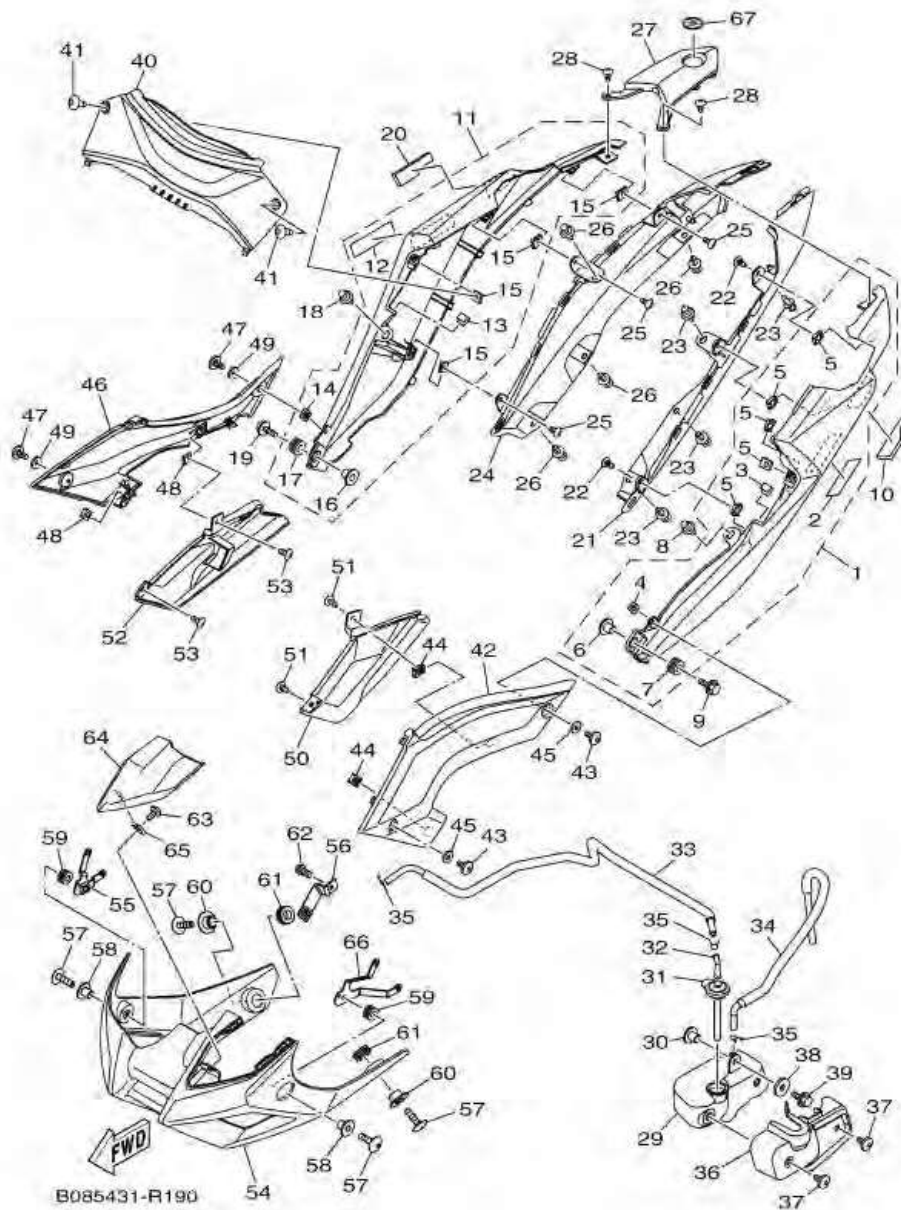

ภาพ 19 ชุดฝาข้างซ้าย - ขวา

หมายเลข	หมายเลขอะไหล่	รายละเอียด	หมายเหตุ
1	B04-XF171-00-P0	ชุดฝาข้างซ้ายสีเทาพร้อมสติกเกอร์	1 UR สำหรับรถสีเทา
2	B04-F1781-00	. สติกเกอร์ YAMAHA	1 UR สำหรับรถสีเทา
	B04-F1781-10	. สติกเกอร์ YAMAHA	1 UR สำหรับรถสีแดง
	B04-F1781-20	. สติกเกอร์ YAMAHA	1 UR สำหรับรถสีดำ
3	31B-F8307-00	. ซิล	1
4	90183-050A7	. น็อตสปริง	1
5	90183-05807	. น็อตสปริง	5
6	90387-06899	. ฝาครอบ	1
7	90480-12808	. ยางรอง	1
8	90269-06081	หมด	1
9	90119-06810	โบลท์ทกเหลี่ยม พร้อมแหวนรอง	1
10	B04-F8307-00	ซิล	1
11	B04-XF172-00-P0	ชุดฝาข้างขวาสีเทาพร้อมสติกเกอร์	1 UR สำหรับรถสีเทา
12	B04-F1781-00	. สติกเกอร์ YAMAHA	1 UR สำหรับรถสีเทา
	B04-F1781-10	. สติกเกอร์ YAMAHA	1 UR สำหรับรถสีแดง
	B04-F1781-20	. สติกเกอร์ YAMAHA	1 UR สำหรับรถสีดำ
13	31B-F8307-00	. ซิล	1
14	90183-050A7	. น็อตสปริง	1
15	90183-05807	. น็อตสปริง	4
16	90387-06899	. ฝาครอบ	1
17	90480-12808	. ยางรอง	1
18	90269-06081	หมด	1
19	90119-06810	โบลท์ทกเหลี่ยม พร้อมแหวนรอง	1
20	B04-F8307-10	ซิล	1
21	1WD-F171L-00	ฝาดรอบด้านซ้าย (L)	1
22	97707-50016	สกรูเกลียวปล่อย	2
23	90269-06081	หมด	4