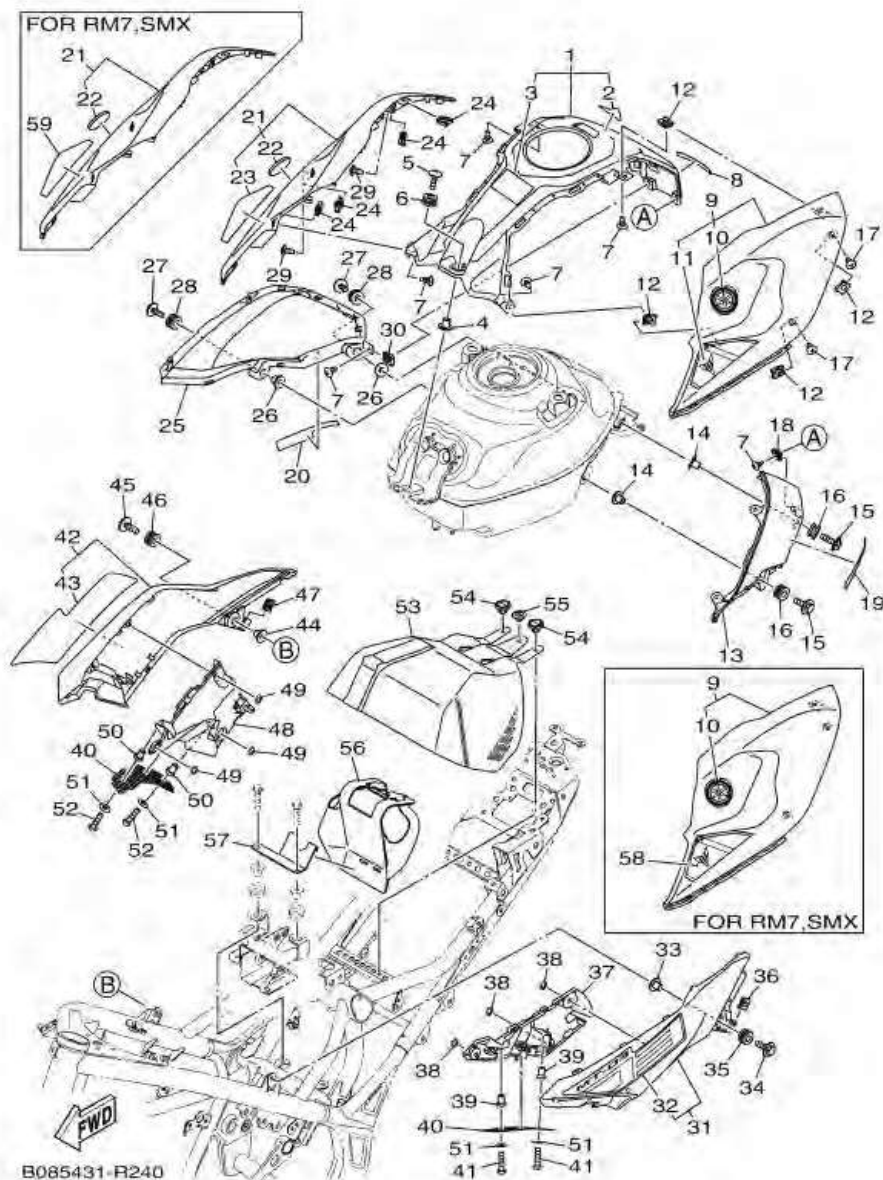

ภาพ 24 ชุดถังน้ำมัน 2

หมายเลข	หมายเลขอะไหล่	รายละเอียด	หมายเหตุ
28	90183-05807	นอตสปริง	1
29	B04-XF137-30-P0	ชุดดักอากาศด้านซ้าย/สติกเกอร์	1 UR สำหรับรถสีเทา
30	B05-F137N-00	. สติกเกอร์โลโก้ MT-03 ข้างซ้าย	1 UR สำหรับรถสีเทา
	B05-F137N-10	. สติกเกอร์โลโก้ MT-03 ข้างซ้าย	1 UR สำหรับรถสีแดง
	B05-F137N-20	. สติกเกอร์โลโก้ MT-03 ข้างซ้าย	1 UR สำหรับรถสีดำ
31	90387-06899	ปลอกทรง	1
32	90119-06810	โบลท์หกเหลี่ยม พร้อมแหวนรอง	1
33	90480-12808	ยางรอง	1
34	90183-050A7	นอตสปริง	1
35	B04-F836K-00	แฟรงตัวใน 1	1
36	90183-06815	นอตสปริง	3
37	90179-04003	นอต	2
38	B04-F837N-00	ท่อดูดอากาศ 1	2
39	92017-04020	โบลท์	2
40	B04-XF13A-30-P0	ชุดดักอากาศด้านขวา/สติกเกอร์	1 UR สำหรับรถสีเทา
41	B05-F137P-00	. สติกเกอร์โลโก้ MT-03 ข้างขวา	1 UR สำหรับรถสีเทา
	B05-F137P-10	. สติกเกอร์โลโก้ MT-03 ข้างขวา	1 UR สำหรับรถสีแดง
	B05-F137P-20	. สติกเกอร์โลโก้ MT-03 ข้างขวา	1 UR สำหรับรถสีดำ
42	90387-06899	ปลอกทรง	1
43	90119-06810	โบลท์หกเหลี่ยม พร้อมแหวนรอง	1
44	90480-12808	ยางรอง	1
45	90183-050A7	นอตสปริง	1
46	B04-F836L-00	แฟรงตัวใน 2	1
47	90183-06815	นอตสปริง	3
48	90179-04003	นอต	2
49	92907-04200	แหวนรอง	4
50	92017-04020	โบลท์	2