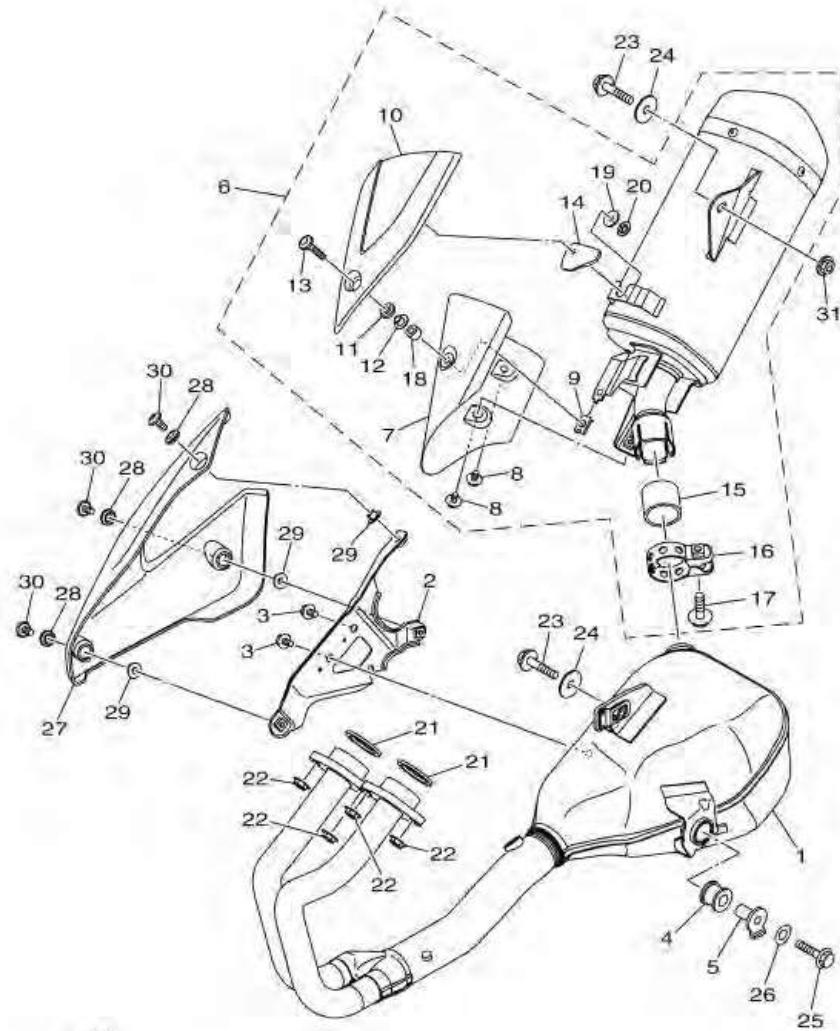

ภาพ 09 EXHAUST

B026431-P090

หมายเลข	หมายเลขอะไหล่	รายละเอียด	หมายเหตุ
28	90480-12581	GROMMET	3
29	90387-087L0	COLLAR	3
30	90111-06152	BOLT,HEX. SOCKET BUTTON	3
31	95607-08200	NUT, SELF-LOCKING	1