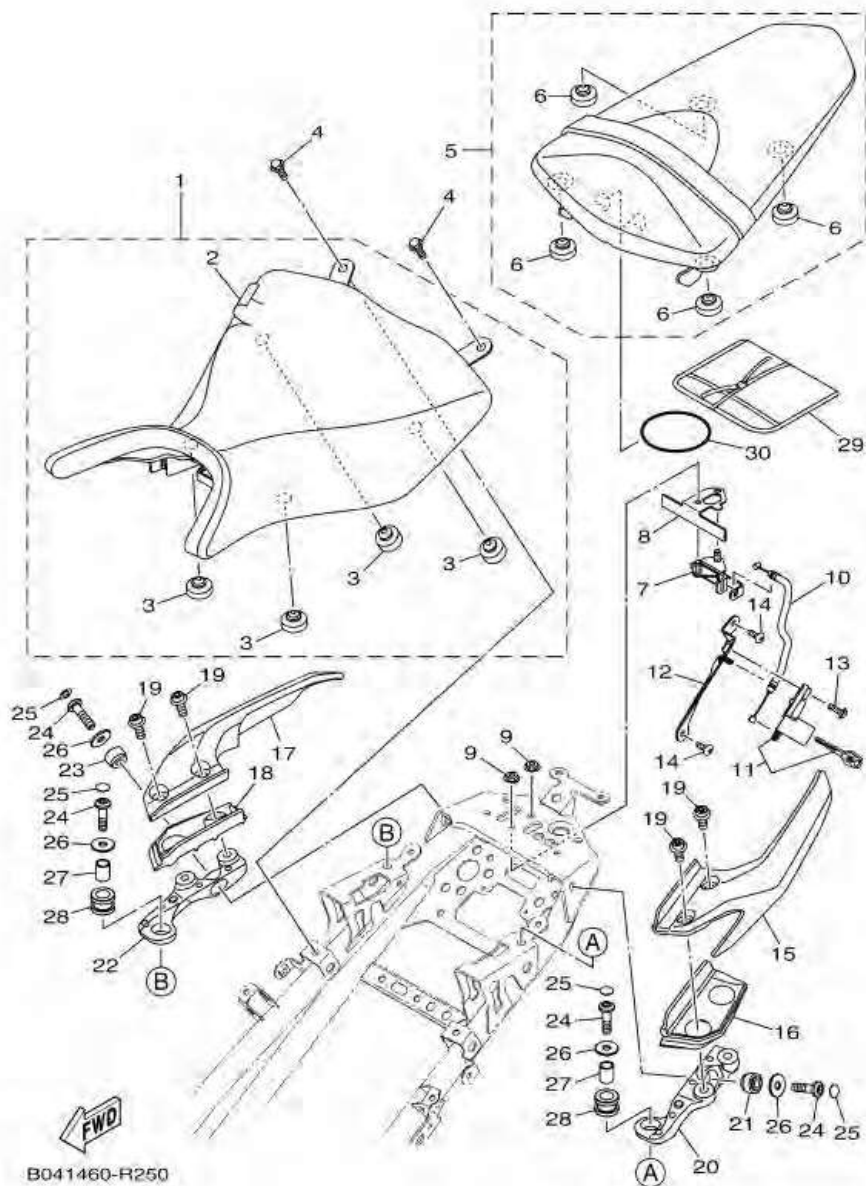

ภาพ 25 SEAT

หมายเลข	หมายเลขอะไหล่	รายละเอียด	หมายเหตุ
1	B04-F4710-00	SINGLE SEAT ASSY	1
2	1WD-F4711-00	. COVER, SINGLE SEAT	1
3	5BP-F4741-00	. PAD, SEAT	4
4	95022-06012	BOLT, FLANGE	2
5	1WD-F4750-00	TANDEM SEAT ASSY	1
6	3C1-F4741-00	. PAD, SEAT	4
7	1WD-F4780-00	SEAT LOCK ASSY	1
8	1WD-F4792-00	PLATE	1
9	95707-06500	NUT, FLANGE	2
10	1WD-F478E-00	CABLE, SEAT LOCK	1
11	1WD-WF479-00	ROTOR SUB ASSY WITH KEY	1
12	1WD-F117K-00	STAY, LOCK	1
13	90159-06054	SCREW, WITH WASHER	1
14	97702-50016	SCREW, TAPPING	2
15	B04-F474A-00-P0	ASSIST, GRIP	1 UR สำหรับรถสีเทา
16	B04-F4845-00	COVER 1	1
17	B04-F474W-00-P0	ASSIST,GRIP 2	1 UR สำหรับรถสีเทา
18	B04-F4846-00	COVER 2	1
19	90110-08805	BOLT, HEXAGON SOCKET HEAD	4
20	B04-F474H-00	BRACKET, ASSIST GRIP 1	1
21	90388-08802	DAMPER	1
22	B04-F474J-00	BRACKET, ASSIST GRIP 2	1
23	90388-08802	DAMPER	1
24	90111-08826	BOLT,HEX. SOCKET BUTTON	4
25	90338-06810	PLUG	4
26	90201-08119	WASHER, PLATE	4
27	90387-10842	COLLAR	2