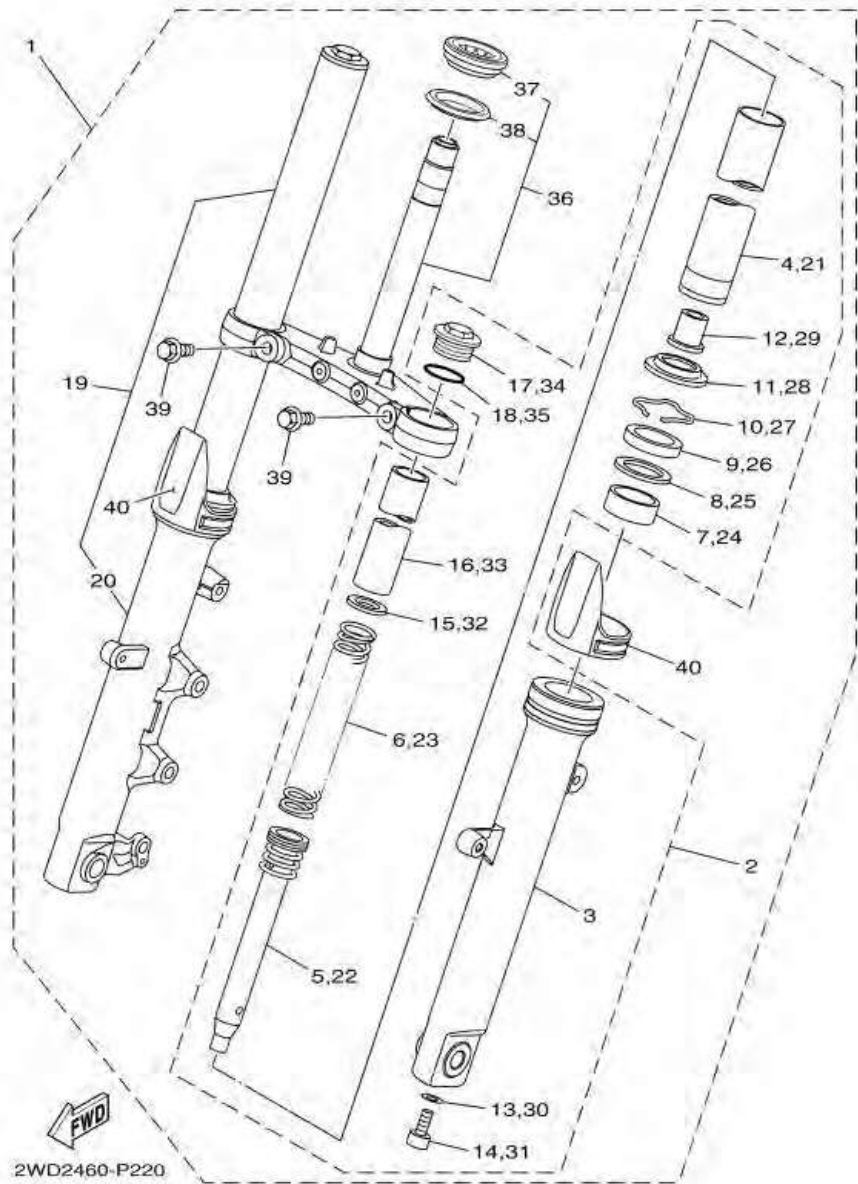

ภาพ 22 FRONT FORK

หมายเลข	หมายเลขอะไหล่	รายละเอียด	หมายเหตุ
1	2WD-F3100-00	FRONT FORK ASSY	1
2	1WD-F3102-00	.. FRONT FORK ASSY (L.H)	1
3	1WD-F3126-00	.. TUBE, OUTER (L.H)	1
4	1WD-F3110-00	.. INNER TUBE COMP.1	1
5	1WD-F3170-00	.. CYLINDER COMP., FRONT FORK	1
6	1WD-F3141-00	.. SPRING, FRONT FORK	1
7	45P-F3125-00	.. METAL, SLIDE 1	1
8	45P-F3146-00	.. WASHER, OIL SEAL	1
9	45P-F3145-00	.. OIL SEAL	1
10	45P-F3156-00	.. RING, SNAP	1
11	45P-F3144-00	.. SEAL, DUST	1
12	1WD-F3173-00	.. SPINDLE, TAPER	1
13	509-F3158-L0	.. GASKET	1
14	31B-F3181-00	.. BOLT, HEXAGON SOCKET HEAD	1
15	45P-F3149-00	.. WASHER, SPRING UPPER	1
16	1WD-F3118-00	.. SPACER	1
17	45P-F3111-00	.. BOLT, CAP	1
18	45P-F3188-00	.. O-RING	1
19	2WD-F3103-00	.. FRONT FORK ASSY (R.H)	1
20	2WD-F3136-00	.. TUBE, OUTER	1
21	1WD-F3110-00	.. INNER TUBE COMP.1	1
22	1WD-F3170-00	.. CYLINDER COMP., FRONT FORK	1
23	1WD-F3141-00	.. SPRING, FRONT FORK	1
24	45P-F3125-00	.. METAL, SLIDE 1	1
25	45P-F3146-00	.. WASHER, OIL SEAL	1
26	45P-F3145-00	.. OIL SEAL	1
27	45P-F3156-00	.. RING, SNAP	1