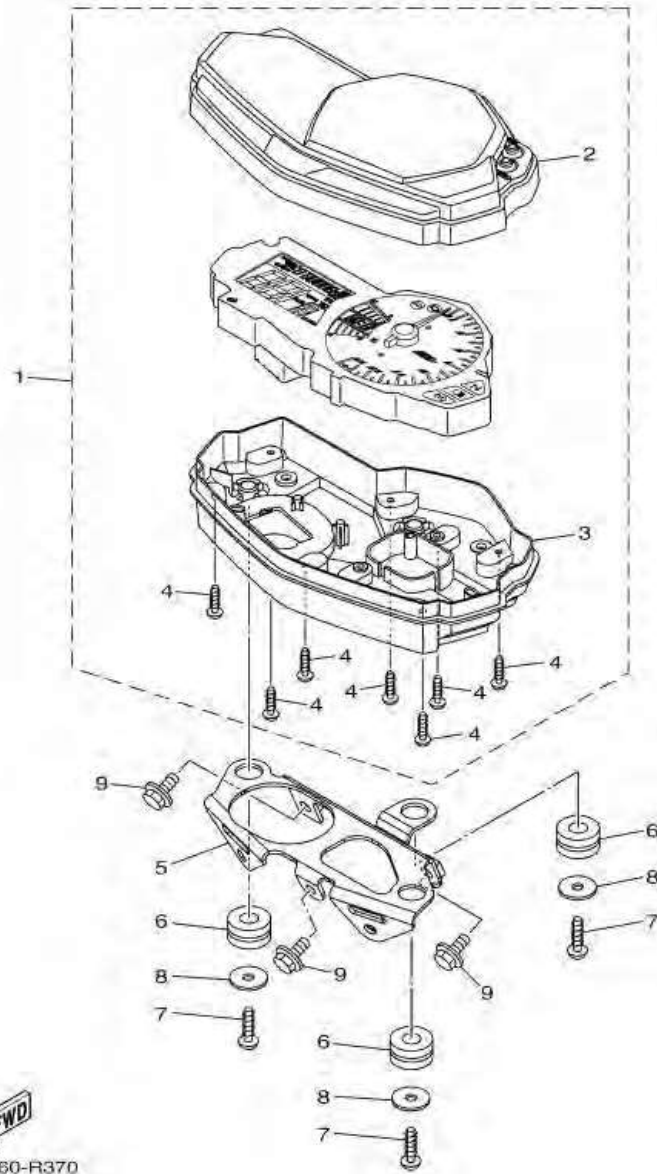

ภาพ 37 ชุดเรือนไมล์

หมายเลข	หมายเลขอะไหล่	รายละเอียด	หมายเหตุ
1	B02-H3500-00	ชุดเรือนไมล์	1
2	1WD-H3571-00	. ฝาครอบ เรือนไมล์บน	1
3	1WD-H3572-00	. ฝาครอบ เรือนไมล์ล่าง	1
4	97702-30016	. สกรูเกลียวป้อย	7
5	B04-H3519-00	ขวยืดเรือนไมล์	1
6	90480-14004	ยางรอง	3
7	97702-50016	สกรูเกลียวป้อย	3
8	90201-05827	แหวนรอง	3
9	95022-06010	โบลท์ หน้าแปลน	3