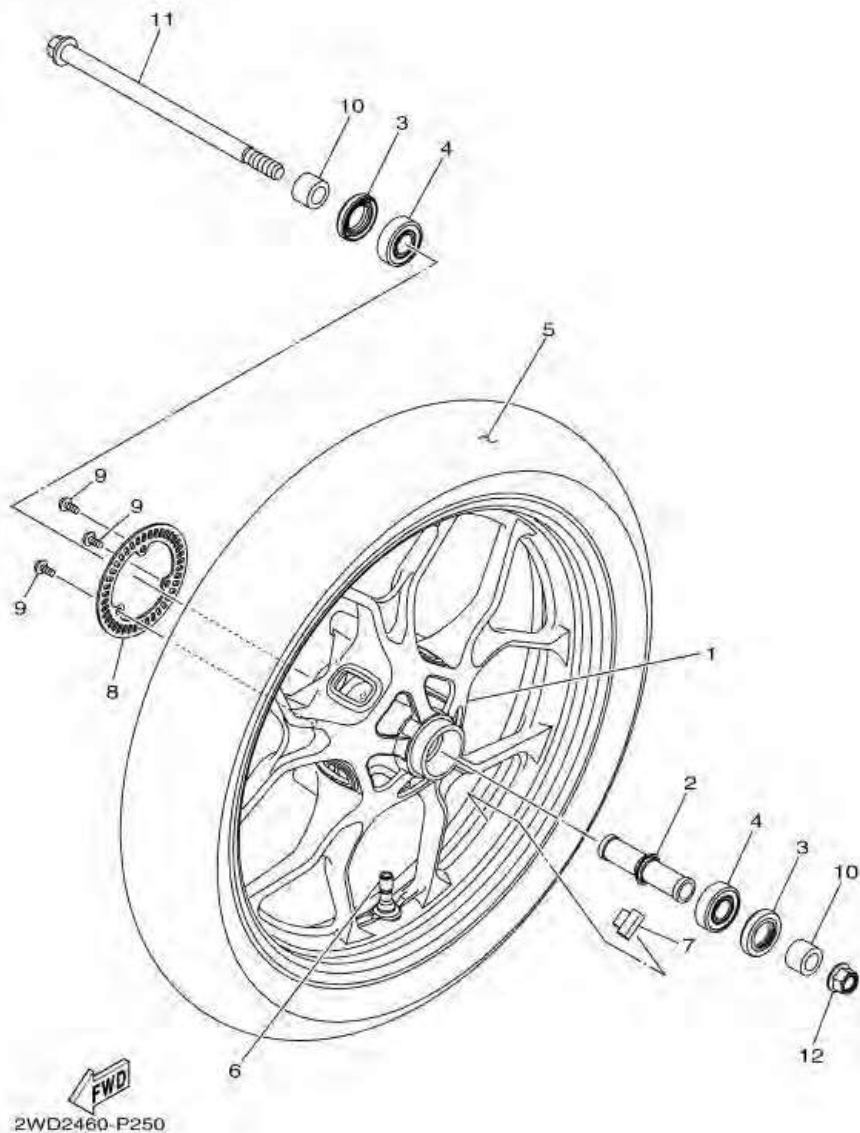

ภาพ 26 FRONT WHEEL

หมายเลข	หมายเลขอะไหล่	รายละเอียด	หมายเหตุ
1	2WD-F5168-00-P0	CAST WHEEL, FRONT	1 UR สำหรับรถสีเทา
2	1WD-F510C-00	COLLAR ASSY.	1
3	93106-26815	OIL SEAL	2
4	93306-302X4	BEARING	2
5	94111-17803	TIRE (110/70-17 M/C 54H)	1 MICHELIN
6	93900-00828	VALVE, RIM	1
7	5MT-25398-00	BALANCER, WHEEL (10G)	1 UN
	5MT-25398-10	BALANCER, WHEEL (20G)	1 UN
	5MT-25398-20	BALANCER, WHEEL (30G)	1 UN
8	2DP-F517G-00	ROTOR, SENSOR	1
9	90149-05029	SCREW	3
10	1PA-F5386-00	COLLAR, SPROCKET AXLE	2
11	1WD-25181-00	AXLE, WHEEL	1
12	95602-14200	NUT, SELF-LOCKING	1