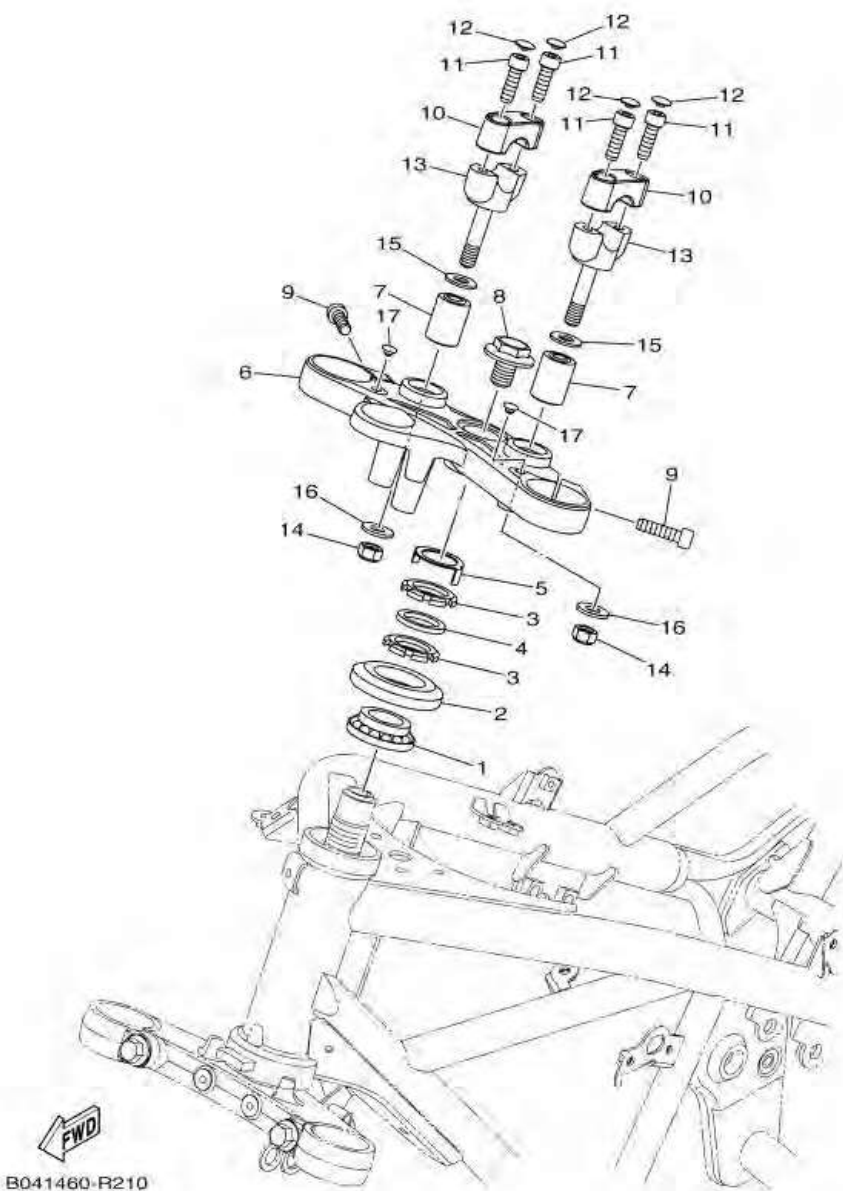

ภาพ 21 STEERING

หมายเลข	หมายเลขอะไหล่	รายละเอียด	หมายเหตุ
1	93399-999Y3	BEARING	1
2	5BP-F3416-00	COVER, BALL RACE 2	1
3	90179-25615	NUT	2
4	90202-26142	WASHER, PLATE	1
5	5BP-F3418-00	WASHER, SPECIAL	1
6	B04-F3435-00	CROWN, HANDLE	1
7	1WD-F2123-00	BUSH 1	2
8	90105-14102	BOLT, FLANGE	1
9	91317-08030	BOLT	2
10	B04-F3441-00-P2	HOLDER, HANDLE UPPER	2
11	91317-08025	BOLT	4
12	90338-06810	PLUG	4
13	B04-F3442-00	HOLDER, HANDLE LOWER	2
14	95607-10100	NUT, U	2
15	92902-10200	WASHER	2
16	90201-10829	WASHER, PLATE	2
17	90338-06809	PLUG	2