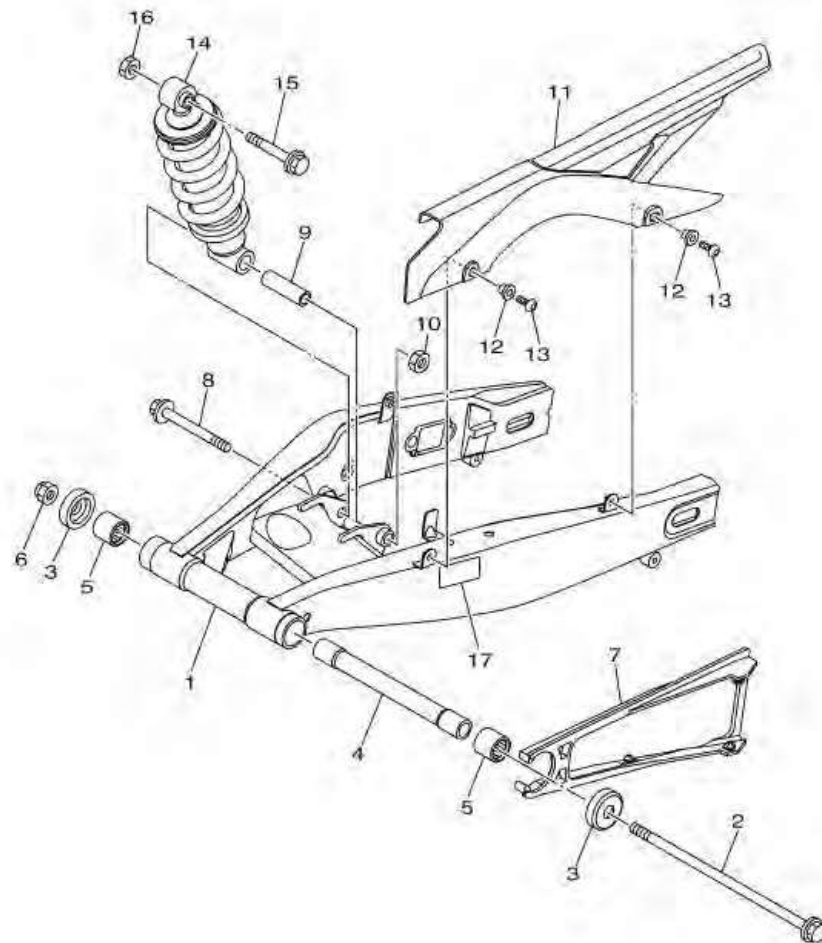

ภาพ 20 REAR ARM & SUSPENSION

หมายเลข	หมายเลขอะไหล่	รายละเอียด	หมายเหตุ
1	1WD-F2110-00	REAR ARM COMP.	1
2	1WD-22141-00	SHAFT, PIVOT	1
3	1WD-F2129-00	COVER, THRUST 2	2
4	1WD-F2184-00	BUSH	1
5	93320-32403	BEARING	2
6	95602-14200	NUT, SELF-LOCKING	1
7	1WD-F2151-00	SEAL, GUARD	1
8	90105-12309	BOLT, FLANGE	1
9	1WD-F248B-00	COLLAR, ROD 1	1
10	95602-12100	NUT, U	1
11	1WD-F2311-00	CASE, CHAIN	1
12	90387-06242	COLLAR	2
13	90111-06119	BOLT, HEX. SOCKET BUTTON	2
14	1WD-F2210-00	SHOCK ABSORBER ASSY, REAR	1
15	90105-12093	BOLT, FLANGE	1
16	95602-12100	NUT, U	1
17	2MS-F1668-00	LABEL, TIRE	1

B026431-P200