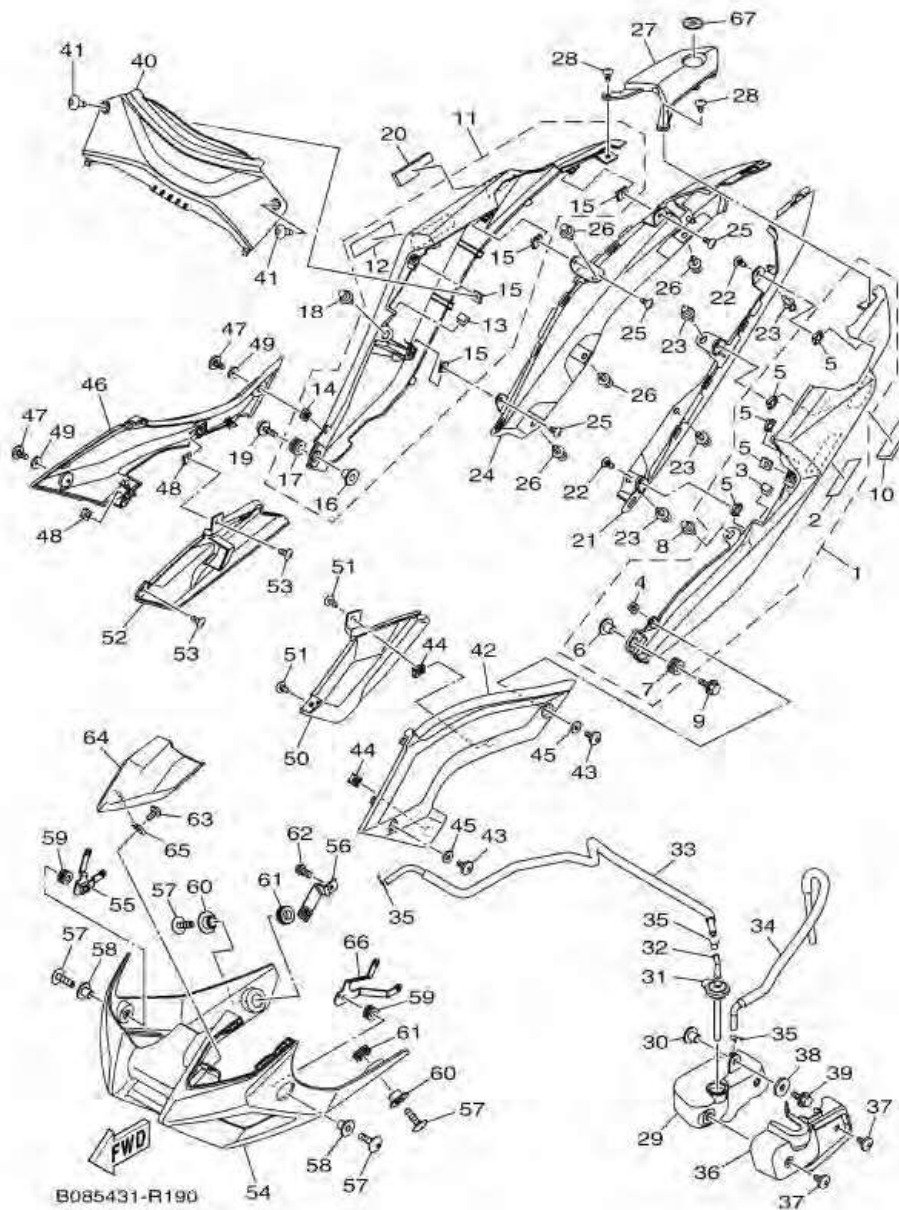

ภาพ 19 SIDE COVER

หมายเลข	หมายเลขอะไหล่	รายละเอียด	หมายเหตุ
1	B04-XF171-00-P0	COVER, SIDE 1	1 UR สำหรับรถสีเทา
2	B04-F1781-00	. EMBLEM 1	1 UR สำหรับรถสีเทา
	B04-F1781-10	. EMBLEM 1	1 UR สำหรับรถสีแดง
	B04-F1781-20	. EMBLEM 1	1 UR สำหรับรถสีดำ
3	31B-F8307-00	. SEAL	1
4	90183-050A7	. NUT, SPRING	1
5	90183-05807	. NUT, SPRING	5
6	90387-06899	. COLLAR	1
7	90480-12808	. GROMMET	1
8	90269-06081	RIVET	1
9	90119-06810	BOLT, WITH WASHER	1
10	B04-F8307-00	SEAL	1
11	B04-XF172-00-P0	COVER, SIDE 2	1 UR สำหรับรถสีเทา
12	B04-F1781-00	. EMBLEM 1	1 UR สำหรับรถสีเทา
	B04-F1781-10	. EMBLEM 1	1 UR สำหรับรถสีแดง
	B04-F1781-20	. EMBLEM 1	1 UR สำหรับรถสีดำ
13	31B-F8307-00	. SEAL	1
14	90183-050A7	. NUT, SPRING	1
15	90183-05807	. NUT, SPRING	4
16	90387-06899	. COLLAR	1
17	90480-12808	. GROMMET	1
18	90269-06081	RIVET	1
19	90119-06810	BOLT, WITH WASHER	1
20	B04-F8307-10	SEAL	1
21	1WD-F171L-00	MOLE, SIDE COVER 1	1
22	97707-50016	SCREW, TRUSS HEAD TAPPING	2
23	90269-06081	RIVET	4