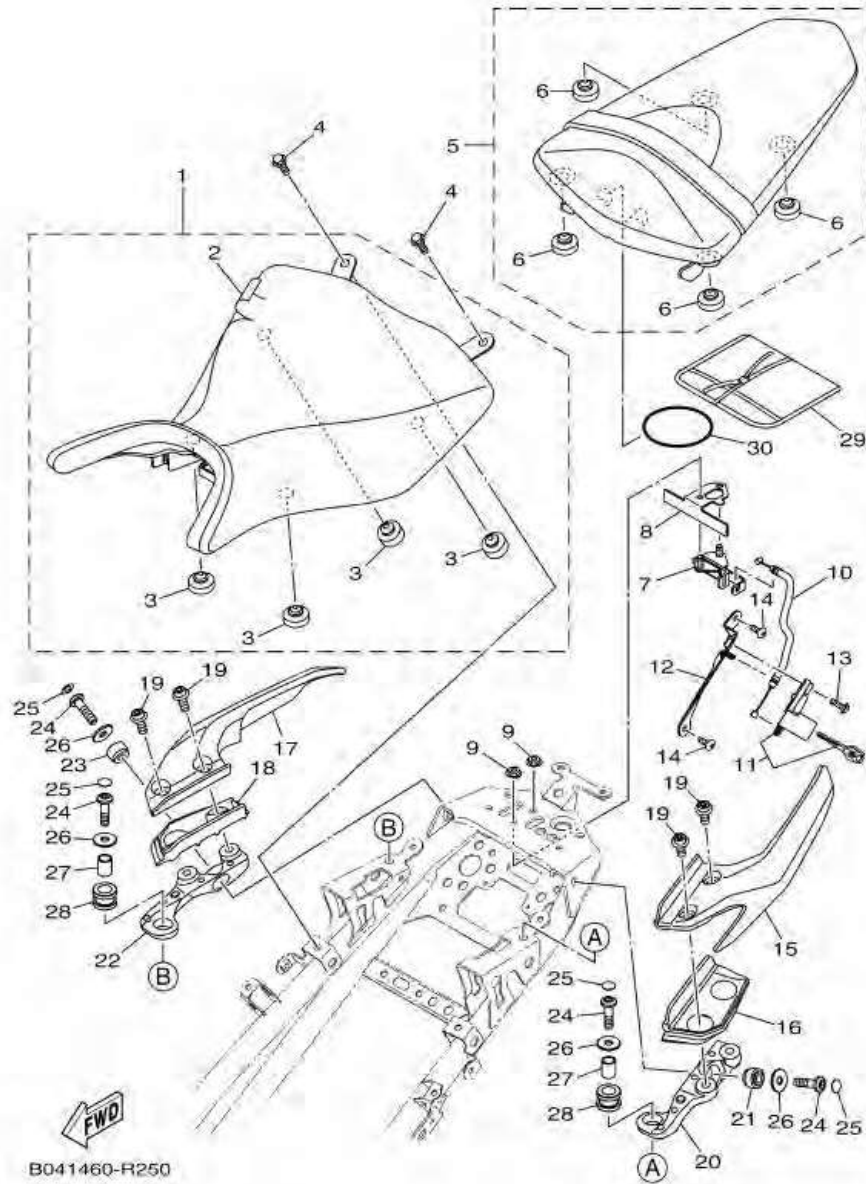

ภาพ 25 SEAT

หมายเลข	หมายเลขอะไหล่	รายละเอียด		หมายเหตุ
28	90480-18812	GROMMET	2	
29	1WD-F8100-00	TOOL KIT	1	
30	5TL-H2131-00	BAND, BATTERY	1