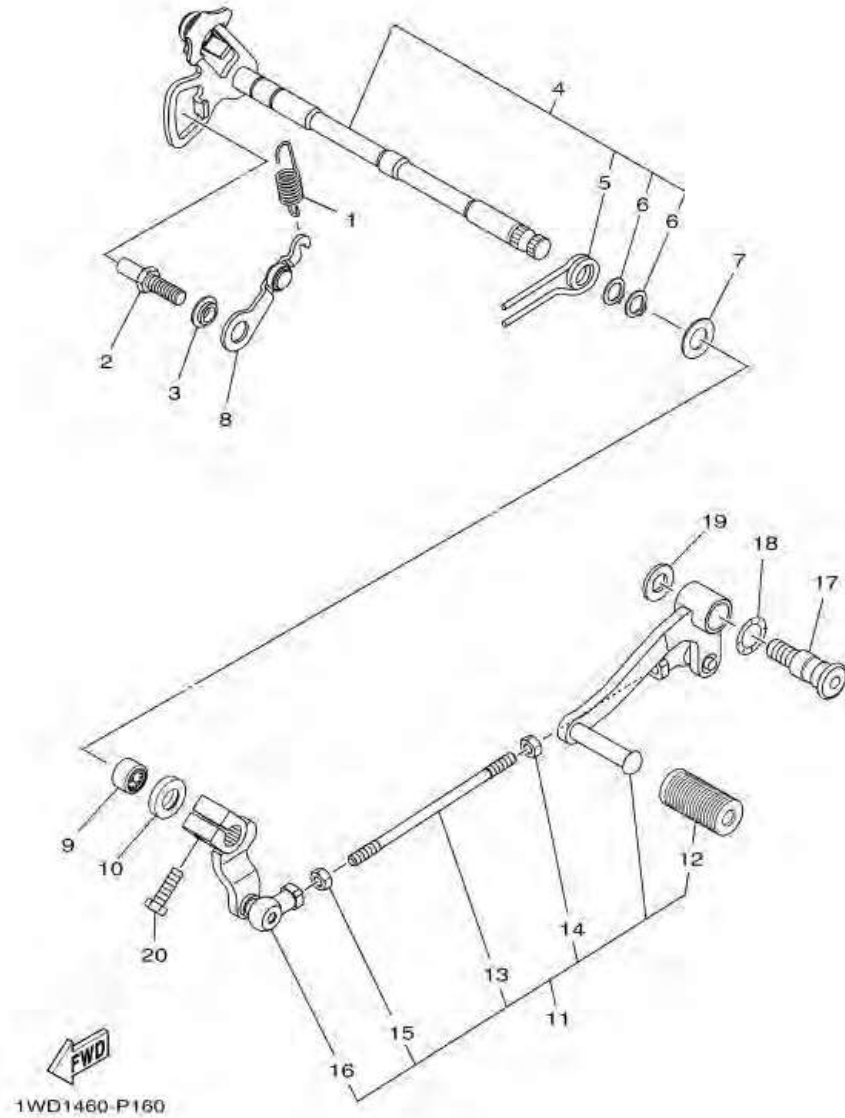

ภาพ 16 ชุดคันเกียร์

หมายเลข	หมายเลขอะไหล่	รายละเอียด	หมายเหตุ
1	1WD-E8337-00	สปริง	1
2	1WD-E8127-00	ชาลอค(C)	1
3	1WD-E8175-00	บูช	1
4	1WD-E8101-00	ชุดแกนเกียร์	1
5	90508-29806	. สปริง	1
6	99009-12400	. กลีบล็อค	2
7	90201-127E1	แหวนรอง	1
8	1WD-E8140-00	ชาลอคเกียร์	1
9	93317-11295	ลูกปืน	1
10	93102-12891	ซิลน้ำมัน	1
11	1WD-E8110-00	ชุดคันเกียร์	1
12	1EG-E8113-01	. ยางหุ้ม	1
13	1WD-E8115-00	. ขาโยงคันเกียร์	1
14	90170-06023	. น็อต	1
15	95302-06600	. น็อต	1
16	1WD-E8112-00	. ข้อต่อแกนเกียร์	1
17	45P-F7261-00	เพลาคันเกียร์	1
18	90206-14001	แหวนรอง	1
19	90201-10021	แหวนรอง	1
20	97012-06020	โบลท์	1