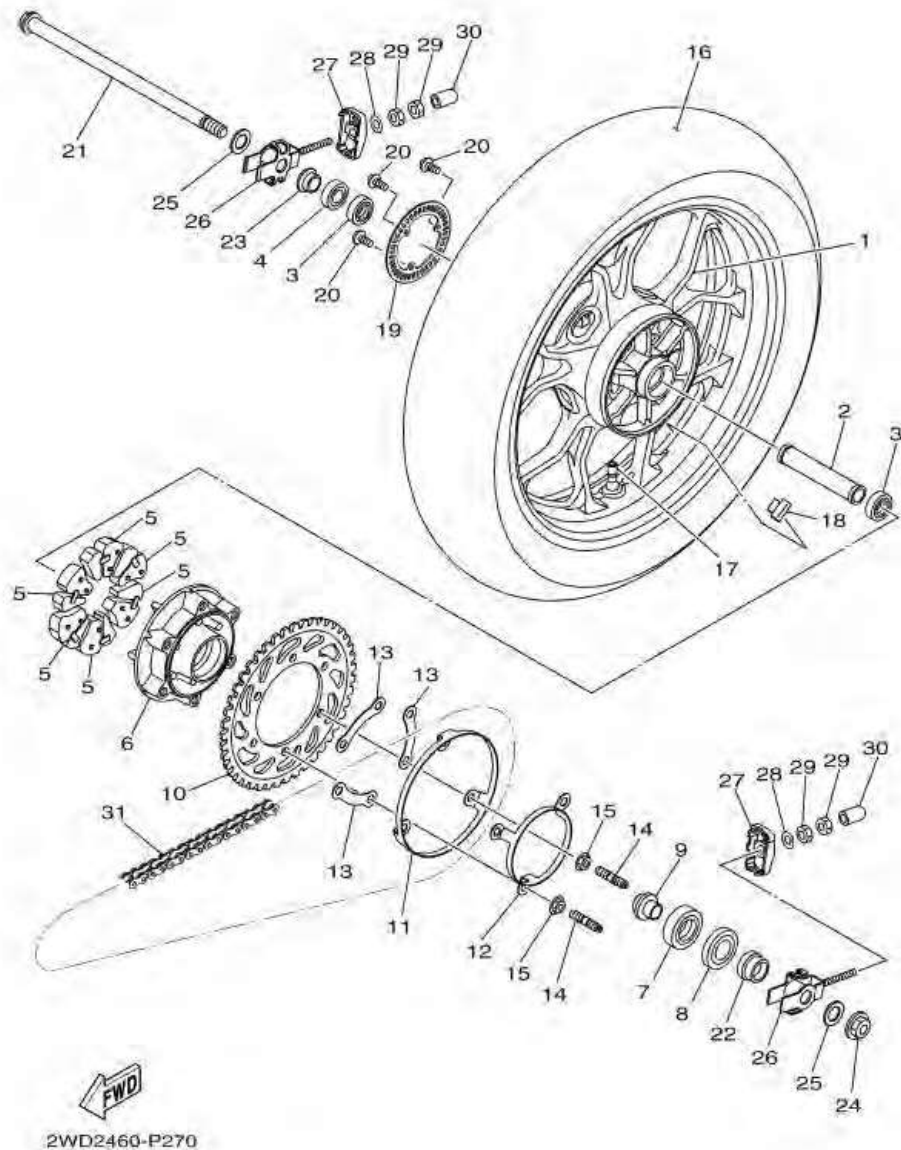

ภาพ 28 ชุดล้อหลัง

หมายเลข	หมายเลขอะไหล่	รายละเอียด	หมายเหตุ
1	2WD-F5338-00-P0	วงล้อแม็กหลังสีน้ำเงิน	1 UR สำหรับรถสีเทา
2	90387-17810	ปลอกกรอง	1
3	93306-20314	ลูกปืน	2
4	93106-23002	ซีลน้ำมัน	1
5	1WD-F5364-00	ยางคุมหลัง	6
6	1WD-F5366-00-P1	คัมสเตอร์หลังสีน้ำเงิน(1329)	1 UR สำหรับรถสีเทา
7	93306-30450	ลูกปืน	1
8	93106-38046	ซีลน้ำมัน	1
9	1WD-F5377-00	ปลอกกรองเพลาล้อ	1
10	1WD-F5443-00	สเตอร์หลัง 43 ฟัน	1
11	1WD-F537W-00	เหล็กยึด 1	1
12	1WD-F537X-00	เหล็กยึด 2	1
13	1WD-F539F-00	แผ่นรอง	3
14	90116-10065	โบลท์สตัด	6
15	95602-10200	น็อต	6
16	94114-17803	ยางล้อหลัง 140/70-17 M/C 66H	1 MICHELIN
17	93900-00828	วาล์วเติมลมล้อ	1
18	5MT-25398-00	ลูกตุ้มถ่วงล้อ 10 กรัม	1 UN
	5MT-25398-10	ลูกตุ้มถ่วงล้อ 20 กรัม	1 UN
	5MT-25398-20	ลูกตุ้มถ่วงล้อ 30 กรัม	1 UN
19	2DP-F517G-00	โรเตอร์กำเนิดสัญญาณความเร็ว	1
20	90149-05029	สกรู	3
21	1WD-25381-00	แกนล้อหลัง	1
22	1WD-F5386-00	บูช	1
23	1WD-F5383-00	ปลอกกรองเพลาล้อ	1
24	95602-16200	น็อต	1
25	90201-17809	แหวนรอง	2