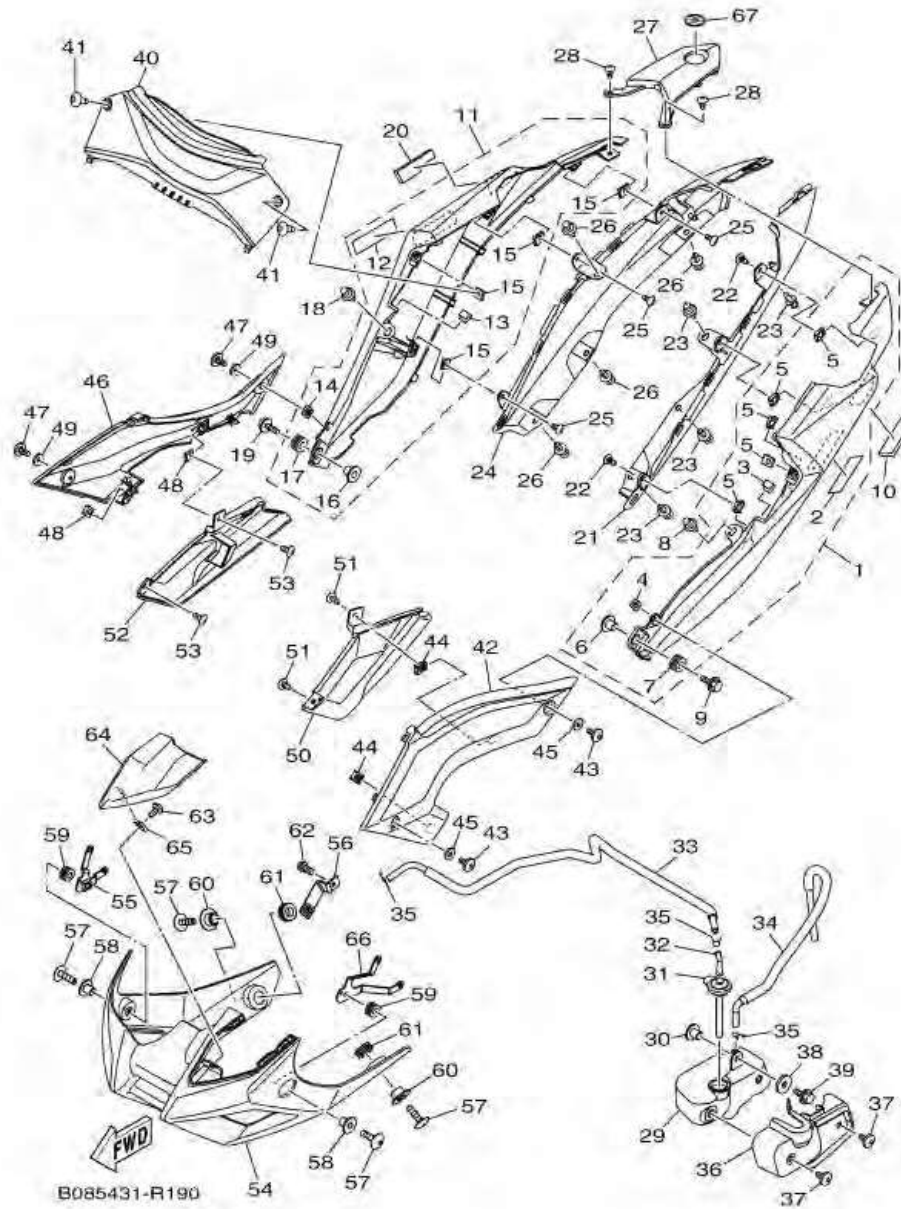

ภาพ 19 ชุดฝาข้างซ้าย - ขวา

หมายเลข	หมายเลขอะไหล่	รายละเอียด	หมายเหตุ
51	97702-50012	สกรูเกลียวป้อย	2
52	B04-F1726-00	ฝาข้างขวาตัวเล็กสีดำ	1
53	97702-50012	สกรูเกลียวป้อย	2
54	B08-F8385-00-P0	คอนโซลล่างสีเทา(1160)	1 UR สำหรับรถสีเทา
55	B04-F833F-00	เหล็กยึด	1
56	B04-F833G-00	เหล็กยึด	1
57	90111-06117	โบลท์หัวหกเหลี่ยม	4
58	90387-06899	ปลอกทรง	2
59	90480-12808	ยางรอง	2
60	90387-09801	ปลอกทรง	2
61	90480-18418	ยางรอง	2
62	95022-06012	โบลท์ หน้าแปลน	1
63	97702-50012	สกรูเกลียวป้อย	1
64	B08-F842M-00	ฝาครอบ	1
65	90183-05807	นอตสปริง	1
66	B04-F833E-00	ขายึด	1
67	1PA-F836B-00	โลโก้ซ่อมเสียง 3 D	1