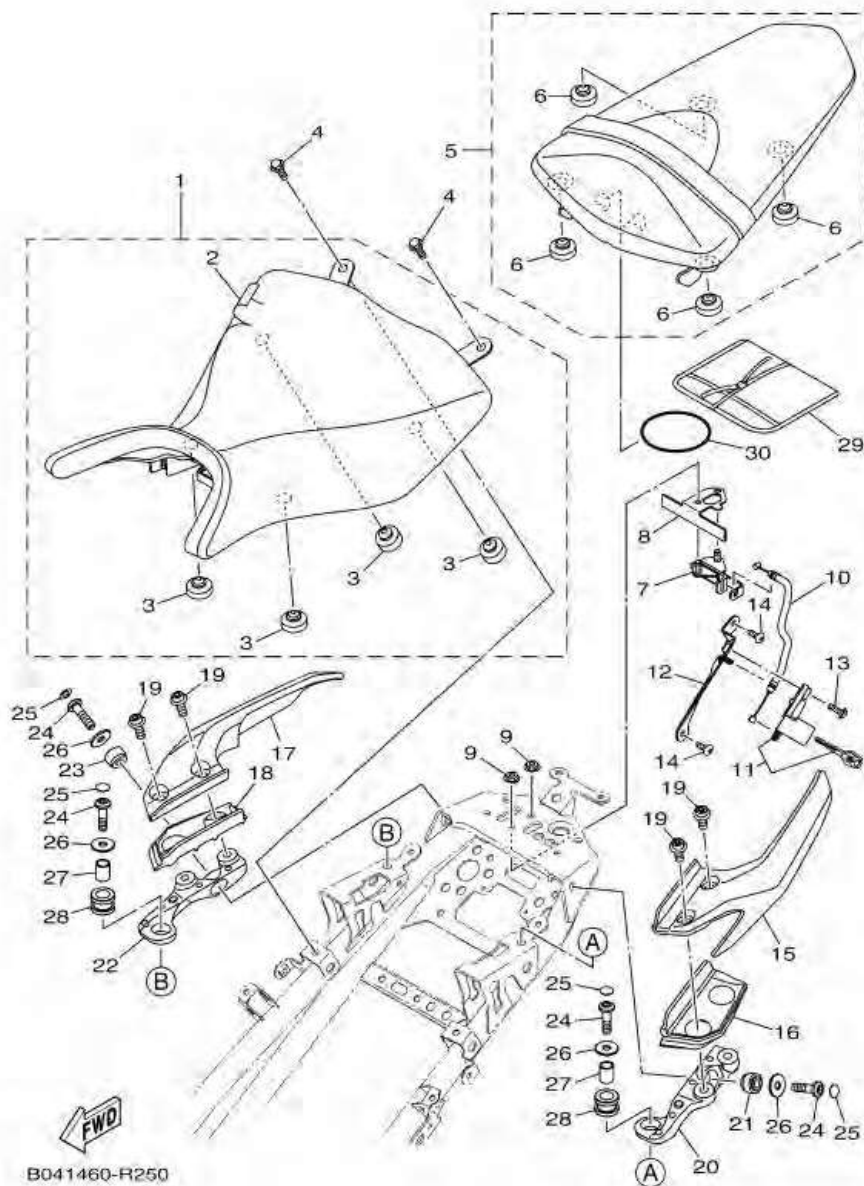

ภาพ 25 ชุดเบาะ

หมายเลข	หมายเลขอะไหล่	รายละเอียด	หมายเหตุ
1	B04-F4710-00	ชุดเบาะเดี่ยว	1
2	1WD-F4711-00	. หนังสั้เบาะ	1
3	5BP-F4741-00	. ยางรองใต้เบาะ	4
4	95022-06012	โบลท์ หน้าแปลน	2
5	1WD-F4750-00	ชุดเบาะหลัง	1
6	3C1-F4741-00	. ยางรองใต้เบาะ	4
7	1WD-F4780-00	ชุดล็อกเบาะ	1
8	1WD-F4792-00	แผ่นรอง	1
9	95707-06500	น็อต หน้าแปลน	2
10	1WD-F478E-00	สายปลดล็อกเบาะ	1
11	1WD-WF479-00	ชุดล็อกเบาะพร้อมชุดกุญแจ	1
12	1WD-F117K-00	เหล็กยึดชุดกุญแจเบาะ	1
13	90159-06054	สกรู พร้อมแหวนรอง	1
14	97702-50016	สกรูเกลียวปล่อย	2
15	B04-F474A-00-P0	กันตกข้างซ้ายสีดำ	1 UR สำหรับรถสีเทา
16	B04-F4845-00	ฝาครอบเบาะด้านซ้าย	1
17	B04-F474W-00-P0	กันตกข้างขวาสีดำ	1 UR สำหรับรถสีเทา
18	B04-F4846-00	ฝาครอบเบาะด้านขวา	1
19	90110-08805	โบลท์หกเหลี่ยม	4
20	B04-F474H-00	ขายึดเบาะ	1
21	90388-08802	ยางรอง	1
22	B04-F474J-00	ขายึดท้ายเบาะ	1
23	90388-08802	ยางรอง	1
24	90111-08826	โบลท์หัวหกเหลี่ยม	4
25	90338-06810	ปลั๊ก	4
26	90201-08119	แหวนรอง	4
27	90387-10842	ปลอกทรง	2