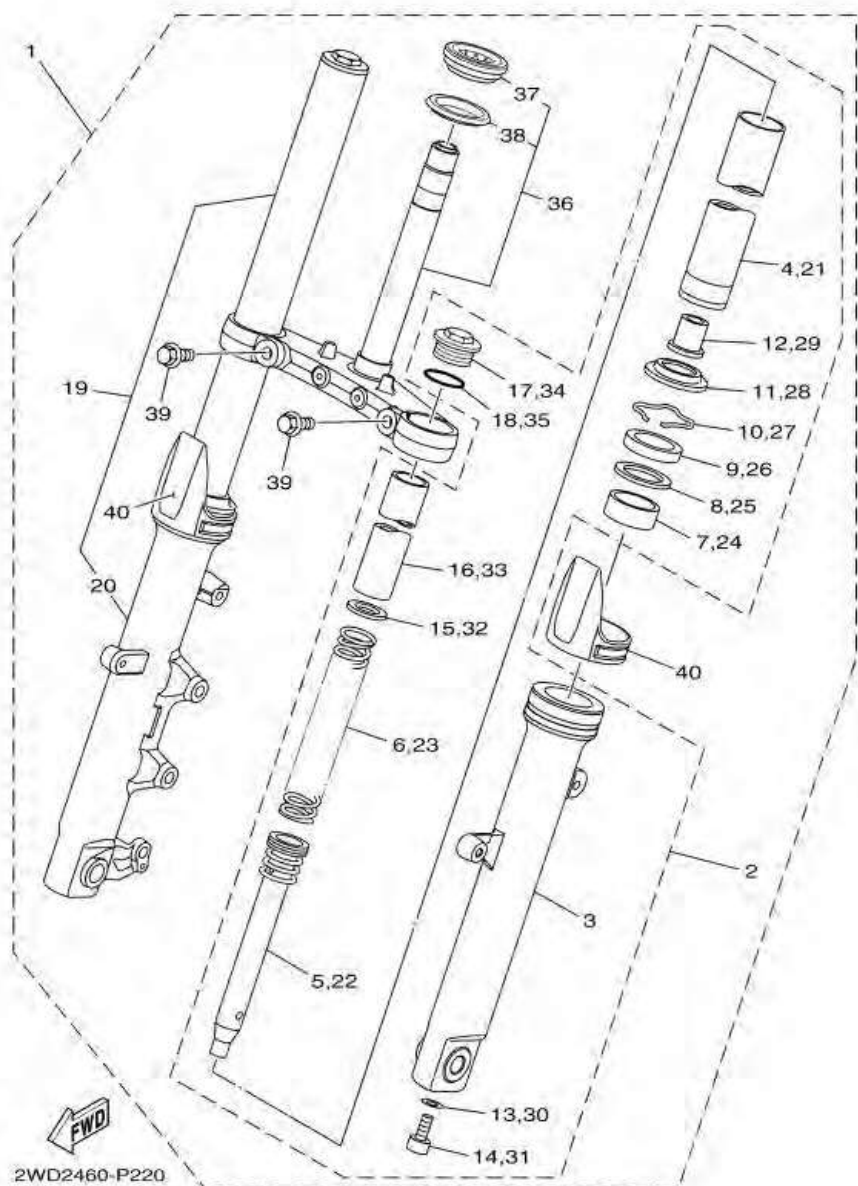

ภาพ 22 ชุดโช๊คหน้า

หมายเลข	หมายเลขอะไหล่	รายละเอียด	หมายเหตุ
1	2WD-F3100-00	ชุดโช๊คหน้าสีดำ	1
2	1WD-F3102-00	. ชุดโช๊คหน้าซ้าย	1
3	1WD-F3126-00	. . กระบอมอกโช๊คซ้าย	1
4	1WD-F3110-00	. . แกนโช๊ค	1
5	1WD-F3170-00	. . แกนโช๊คตัวใน	1
6	1WD-F3141-00	. . สปริงโช๊คตัวบน	1
7	45P-F3125-00	. . บูช	1
8	45P-F3146-00	. . แหวนรอง	1
9	45P-F3145-00	. . ซีลโช๊ค	1
10	45P-F3156-00	. . คลิป ซีลน้ำมัน	1
11	45P-F3144-00	. . ซีลกันฝุ่น	1
12	1WD-F3173-00	. . บูชโช๊คหน้า	1
13	509-F3158-L0	. . ปะเก็นกระบอมอกโช๊ค	1
14	31B-F3181-00	. . โบล์ท หัวหกเหลี่ยม	1
15	45P-F3149-00	. . แหวนสปริง	1
16	1WD-F3118-00	. . บูชแกนโช๊ค	1
17	45P-F3111-00	. . โบล์ท, ตัวปิดหัวโช๊ค	1
18	45P-F3188-00	. . โอริง	1
19	2WD-F3103-00	. ชุดโช๊คหน้าขวา	1
20	2WD-F3136-00	. . กระบอมอกโช๊คขวา R	1
21	1WD-F3110-00	. . แกนโช๊ค	1
22	1WD-F3170-00	. . แกนโช๊คตัวใน	1
23	1WD-F3141-00	. . สปริงโช๊คตัวบน	1
24	45P-F3125-00	. . บูช	1
25	45P-F3146-00	. . แหวนรอง	1
26	45P-F3145-00	. . ซีลโช๊ค	1
27	45P-F3156-00	. . คลิป ซีลน้ำมัน	1