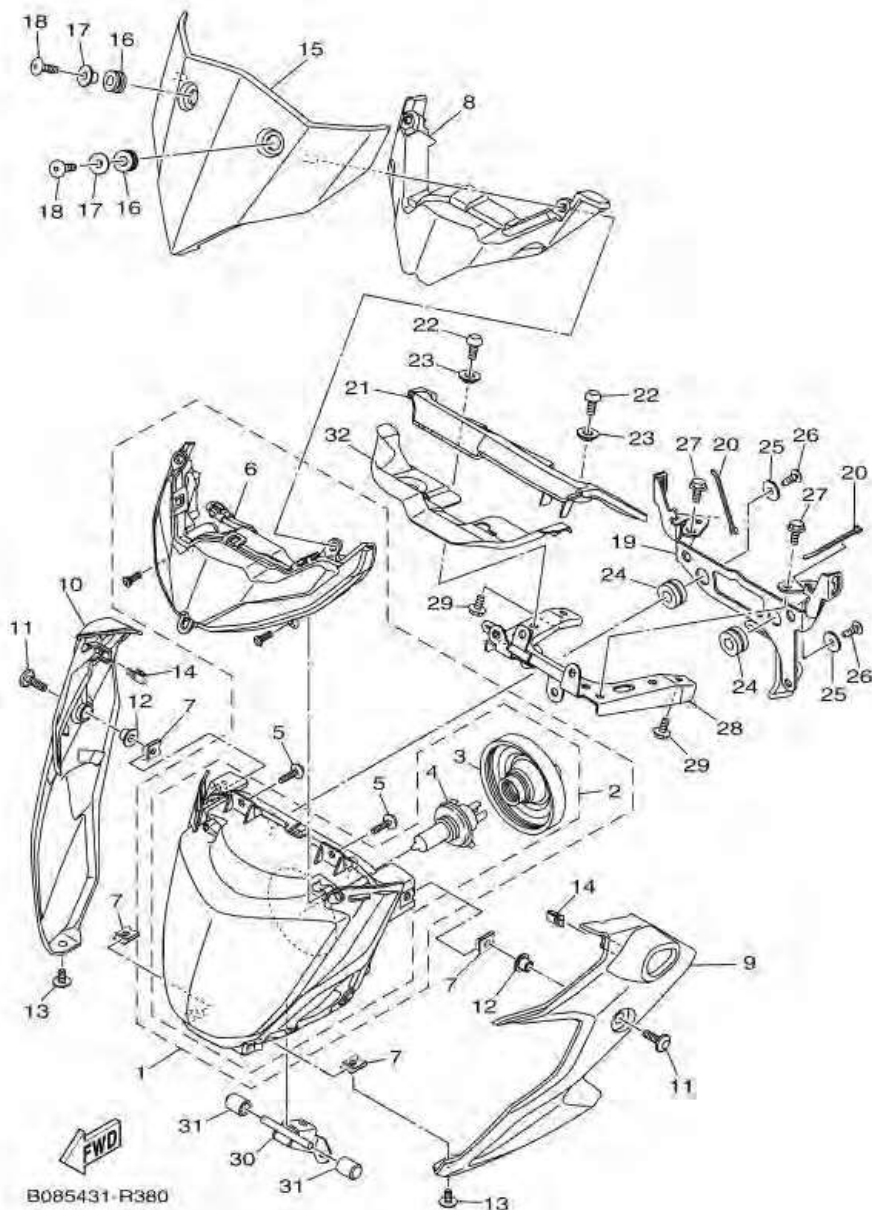

ภาพ 38 ชุดไฟหน้า

หมายเลข	หมายเลขอะไหล่	รายละเอียด	หมายเหตุ
1	B04-H4300-00	ชุดไฟหน้า	1
2	B04-H4310-00	. ชุดไฟหน้า	1
3	1RC-84397-00	.. ฐานโคมไฟหน้า	1
4	1RC-84314-00	.. หลอดไฟหน้า	1
5	B04-84192-00	. สกรู	4
6	B04-H4410-00	. ชุดไฟเลียซ้าย	1
7	90183-06069	น็อตสปริง	4
8	B04-H4144-00	ฝาครอบไฟหน้า	1
9	B04-F831V-00-P0	ขายึดไฟหน้าข้างซ้าย	1 UR สำหรับรถสีเทา,ดำ
10	B04-F832V-00-P0	ขายึดไฟหน้าข้างขวา	1 UR สำหรับรถสีเทา,ดำ
11	90111-06140	โบลท์หัวหกเหลี่ยม	2
12	90387-068L9	ปลอกกรอง	2
13	90111-06096	โบลท์หัวหกเหลี่ยม	2
14	5GM-28379-01	ขอเกี่ยว	2
15	B04-H4369-00-P0	ฝาครอบ	1
16	90480-12808	ยางรอง	2
17	90387-06899	ปลอกกรอง	2
18	90111-06086	โบลท์หัวหกเหลี่ยม	2
19	B04-F8357-00	ขายึด 2	1
20	90464-16019	แคลมป์	2
21	B04-F8345-00	โบล 1	1
22	90111-06029	โบลท์หัวหกเหลี่ยม	2
23	90387-07717	ปลอกกรอง	2
24	90480-14004	ยางรอง	2
25	90201-05036	แหวนรอง	2
26	97707-50016	สกรูเกลียวปล่อย	2
27	95802-06010	โบลท์ หน้าแปลน	2