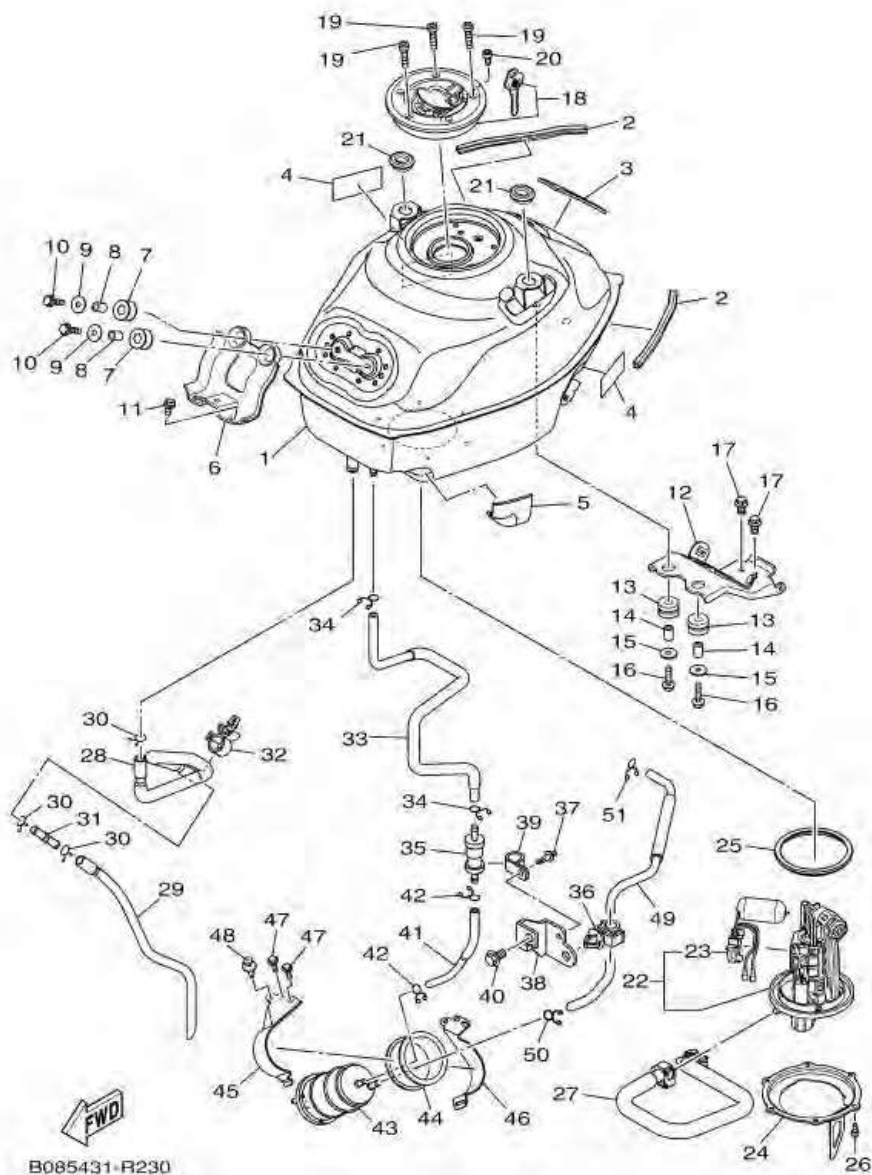

ภาพ 23 ชุดถังน้ำมัน

หมายเลข	หมายเลขอะไหล่	รายละเอียด	หมายเหตุ
1	1WD-F4110-00	ถังน้ำมันเชื้อเพลิง	1
2	1WD-F4188-00	ยางรองถังน้ำมัน	2
3	90520-03823	แผ่นรองฟองน้ำ	1
4	5D9-F414G-00	ซีล	2
5	45P-F414H-00	แผ่นรอง	1
6	1WD-F412Y-00	ตัวยึดถังเชื้อเพลิง	1
7	1WD-F4339-00	ยางรอง	2
8	90387-06299	ปลอกกรอง	2
9	90201-06380	แหวนรอง	2
10	95822-06025	โบลท์ หน้าแปลน	2
11	95812-06012	โบลท์ หน้าแปลน	2
12	1WD-F4191-00	ตัวยึดถังเชื้อเพลิง	1
13	90480-15807	ยางรอง	2
14	90387-06299	ปลอกกรอง	2
15	90201-06380	แหวนรอง	2
16	95822-06025	โบลท์ หน้าแปลน	2
17	95022-08014	โบลท์ หน้าแปลน	2
18	1WD-WF461-00	ชุดฝาถังน้ำมันพร้อมชุดกัญแจ	1
19	90110-05806	โบลท์ทกเหลี่ยม	3
20	91312-05010	โบลท์ (L)	1
21	90480-01558	ยางรอง	2
22	1WD-E3907-00	ปั๊มเชื้อเพลิง	1
23	1WD-H5752-00	ลูกลอยถังน้ำมัน	1
24	1WD-F4491-00	แผ่นรองปั๊มเชื้อเพลิง	1
25	3C1-F4486-00	โอรัง	1
26	91312-05010	โบลท์ (L)	6
27	1WD-E3971-00	ท่อเชื้อเพลิง 1	1