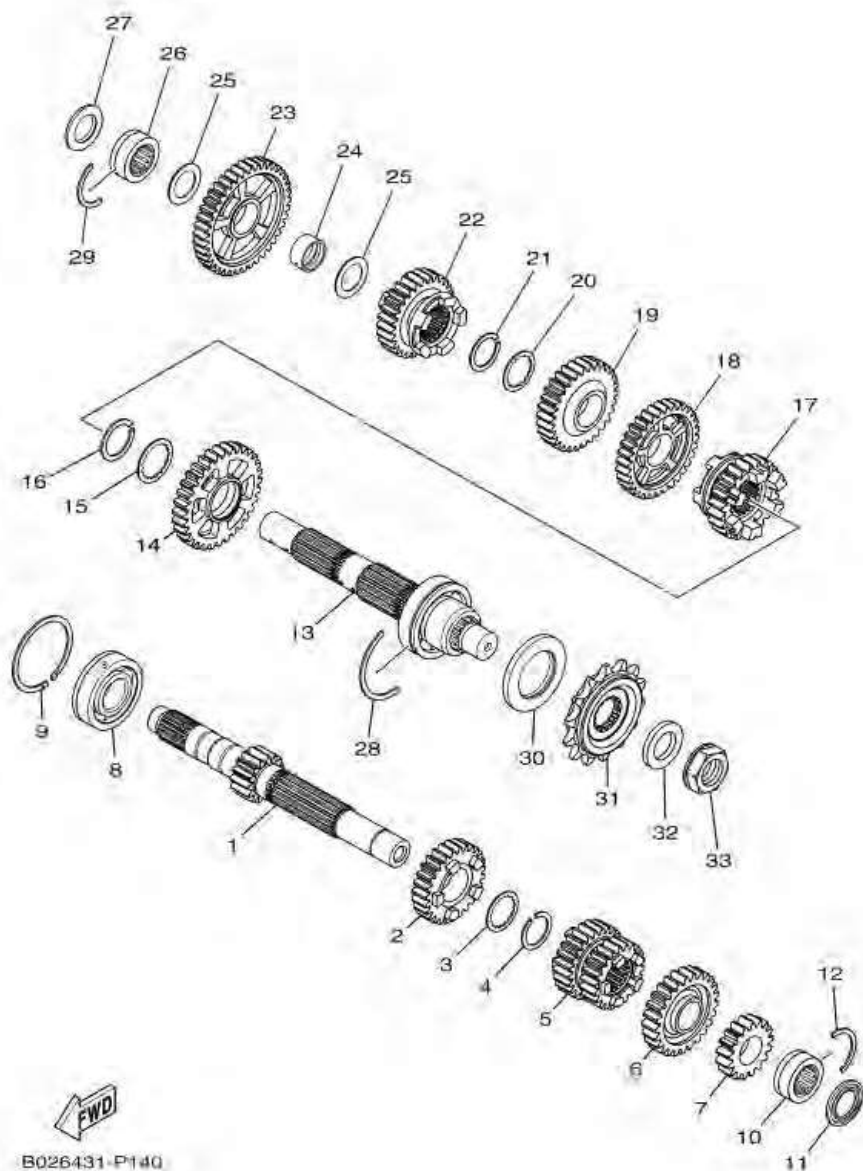

ภาพ 14 TRANSMISSION

หมายเลข	หมายเลขอะไหล่	รายละเอียด	หมายเหตุ
28	1WD-17424-00	CIRCLIP 1	1
29	278-17425-00	CIRCLIP 2	1
30	93102-35803	OIL SEAL	1
31	1WD-E7460-00	SPROCKET, DRIVE (14T)	1
32	90201-20023	WASHER, PLATE	1
33	90179-20013	NUT	1