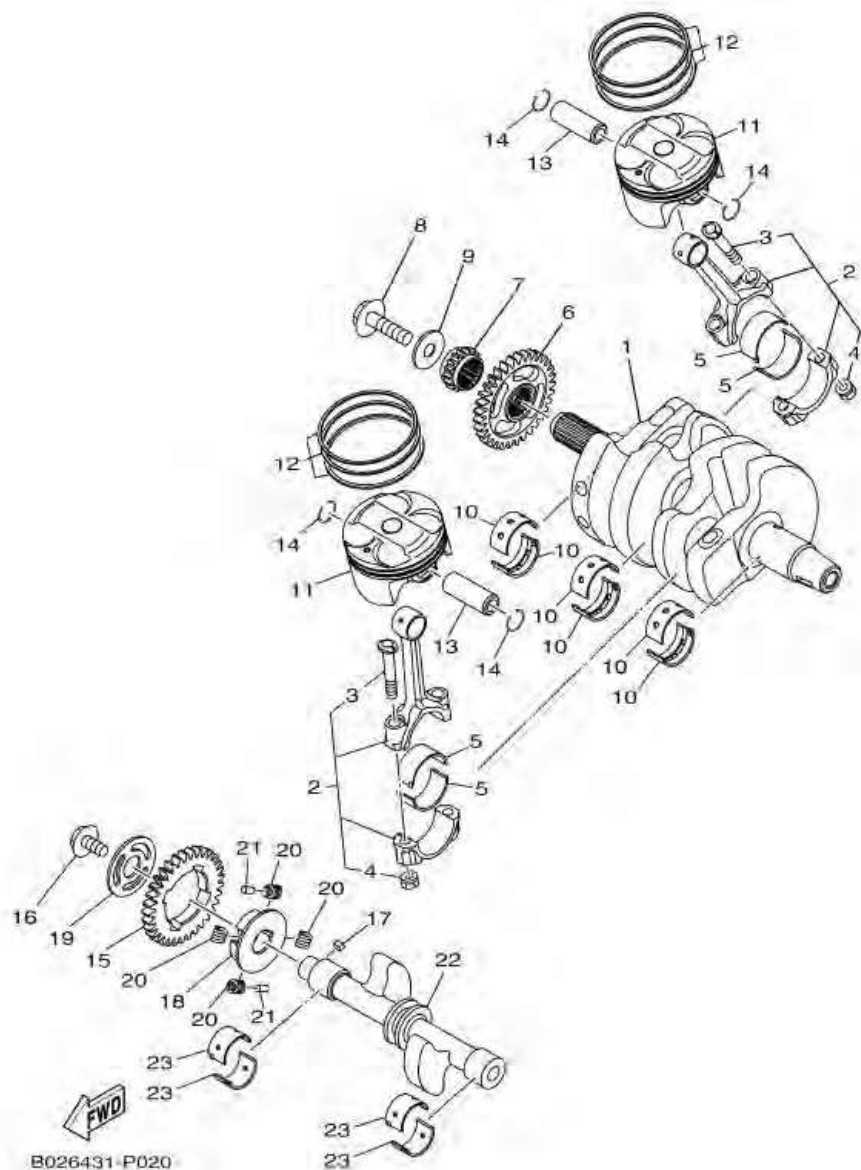

ภาพ 02 CRANKSHAFT & PISTON

หมายเลข	หมายเลขอะไหล่	รายละเอียด	หมายเหตุ
1	1WD-11411-00	CRANKSHAFT	1
2	1WD-11650-00	CONNECTING ROD ASSY	2
3	5SL-11654-00	. BOLT, CONNECTING ROD	2
4	90179-07652	. NUT	2
5	1WD-11656-00	PLANE BEARING, CONNECTING ROD	4 UR สีฟ้า
	1WD-11656-10	PLANE BEARING, CONNECTING ROD	4 UR สีดำ
	1WD-11656-20	PLANE BEARING, CONNECTING ROD	4 UR สีน้ำตาล
	1WD-11656-30	PLANE BEARING, CONNECTING ROD	4 UR สีเขียว
6	1WD-E1536-00	GEAR, DRIVE	1
7	1WD-E1549-00	SPROCKET, CAM CHAIN	1
8	90105-10883	BOLT, FLANGE	1
9	90201-102R1	WASHER, PLATE	1
10	1WD-11416-00	PLANE BEARING, CRANKSHAFT 1	6 UR สีฟ้า
	1WD-11416-10	PLANE BEARING, CRANKSHAFT 1	6 UR สีดำ
	1WD-11416-20	PLANE BEARING, CRANKSHAFT 1	6 UR สีน้ำตาล
	1WD-11416-30	PLANE BEARING, CRANKSHAFT 1	6 UR สีเขียว
	1WD-11416-40	PLANE BEARING, CRANKSHAFT 1	6 UR สีเหลือง
11	2MS-E1631-00	PISTON (STD)	2
12	2MS-E1603-00	PISTON RING SET (STD)	2
13	1WD-E1633-00	PIN, PISTON	2
14	93450-16068	CIRCLIP	4
15	1WD-E1531-00	GEAR, BALANCE WEIGHT	1
16	90105-088F8	BOLT, FLANGE	1
17	90282-04036	KEY, STRAIGHT	1
18	1WD-E1496-00	BOSS, BUFFER	1
19	90201-16812	WASHER, PLATE	1
20	90501-22800	SPRING, COMPRESSION	4