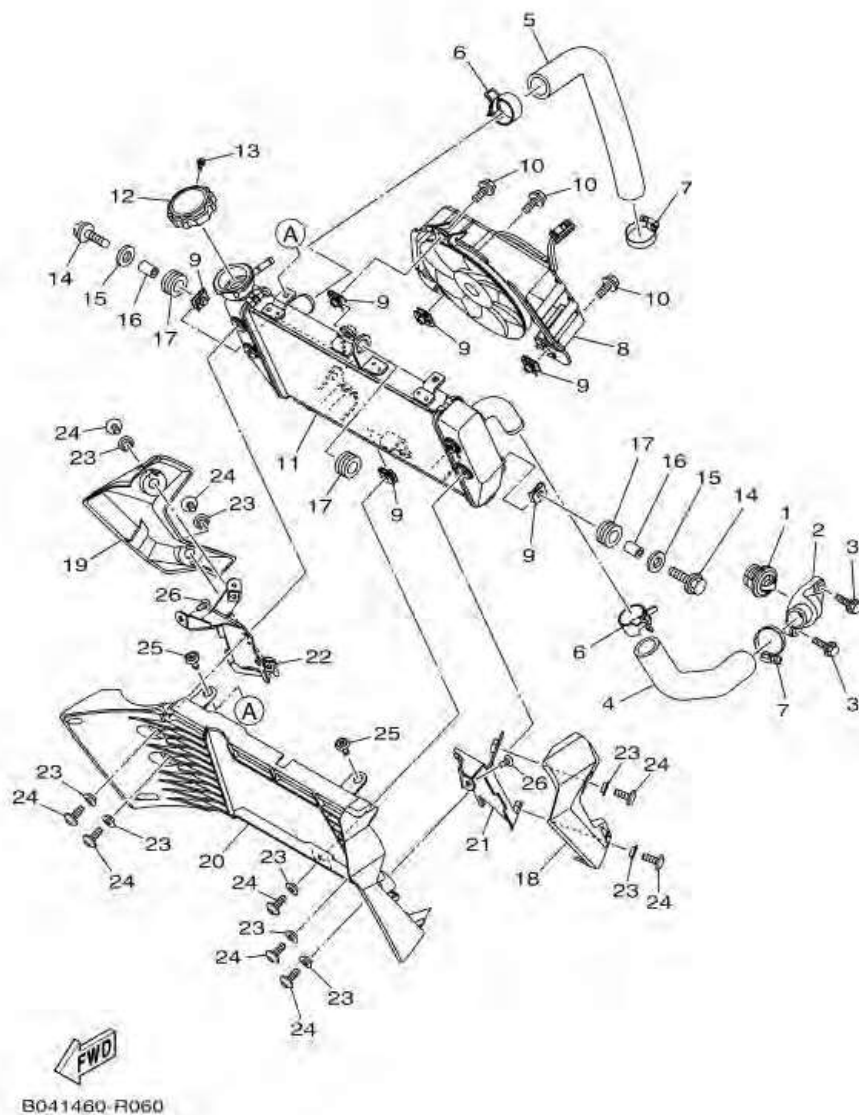

ภาพ 06 RADIATOR & HOSE

หมายเลข	หมายเลขอะไหล่	รายละเอียด	หมายเหตุ
1	5P0-12411-00	THERMOSTAT	1
2	1WD-E2413-00	COVER, THERMOSTAT	1
3	95022-06020	BOLT, FLANGE	2
4	2MS-E2577-00	HOSE 2	1
5	1WD-E2578-00	HOSE 3	1
6	90467-250A1	CLIP	2
7	90450-28001	HOSE CLAMP ASSY	2
8	2MS-E2405-00	BLOWER ASSY	1
9	5SL-12671-00	NUT 1	6
10	2S3-12675-00	BOLT, BLOWER HOLDING	3
11	B04-E2461-00	RADIATOR COMP	1
12	B04-E2462-00	CAP, RADIATOR	1
13	97707-30505	SCREW, TAPPING	1
14	95827-06025	BOLT, FLANGE	2
15	90201-06072	WASHER, PLATE	2
16	90387-064W3	COLLAR	2
17	90480-15808	GROMMET	3
18	B04-F137U-00-P0	GUIDE, AIR 1	1 UR สำหรับรถสีเทา
19	B04-F137V-00-P0	GUIDE, AIR 2	1 UR สำหรับรถสีเทา
20	B04-F1557-00	DUCT, AIR	1
21	B04-F175T-00	BRACKET 1	1
22	B04-F175U-00	BRACKET 2	1
23	90387-06130	COLLAR	9
24	90111-06151	BOLT, HEX. SOCKET BUTTON	9
25	90269-06812	RIVET	2
26	90160-05012	SCREW, ROUND TAPPING	2