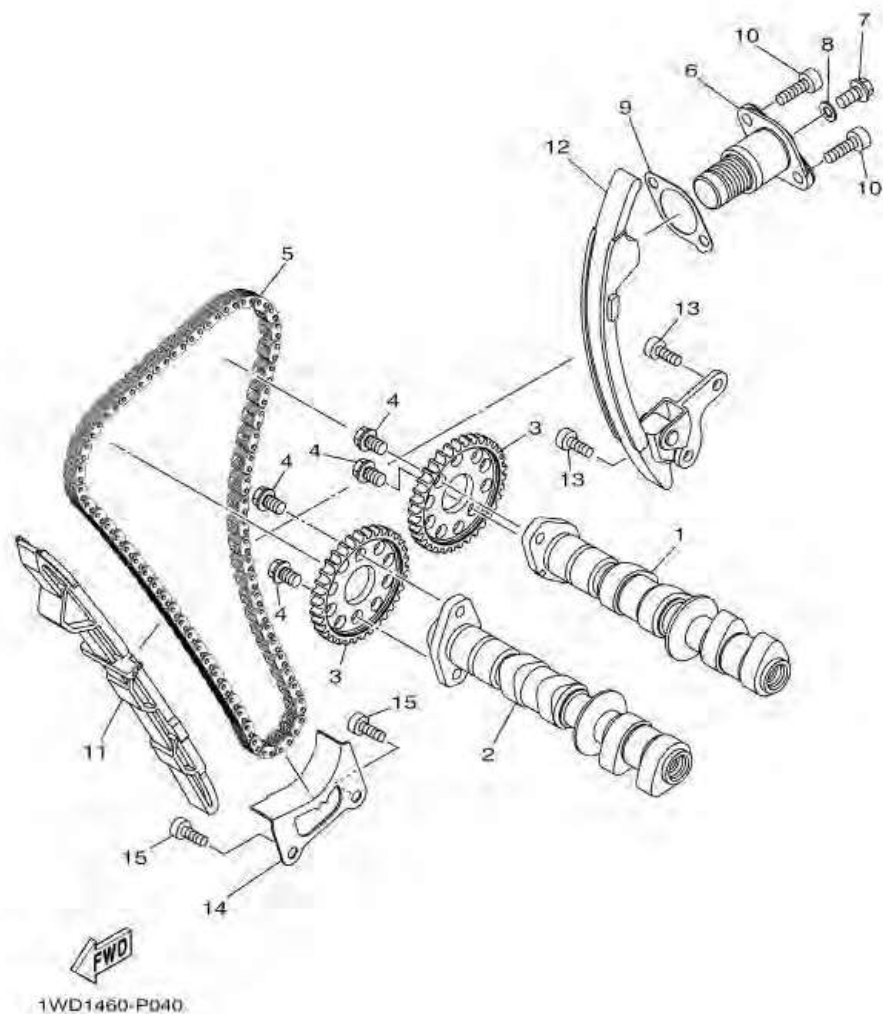

ภาพ 04 เฟลาลูกเบี้ยว & โซ่ร้าวลิ้น

หมายเลข	หมายเลขอะไหล่	รายละเอียด		หมายเหตุ
1	2MS-E2170-00	ชุดแกนร้าวลิ้น 1	1	
2	2MS-E2180-00	ชุดเฟลาลูกเบี้ยว 2	1	
3	1WD-E2176-00	เฟืองโซ่ร้าวลิ้น	2	
4	90105-07800	โบลท์ หน้าแปลน	4	
5	94591-61118	โซ่ร้าวลิ้น 118 ซ้อย	1	
6	2MS-12210-00	ชุดปรับความตึงโซ่ร้าวลิ้น	1	
7	95022-06008	โบลท์ หน้าแปลน	1	
8	90430-06014	ปะเก็น	1	
9	1WD-E2213-00	ปะเก็นเสื่อปรับความตึงโซ่ร้าวลิ้น	1	
10	91312-06020	โบลท์ (L)	2	
11	1WD-E2251-00	ตัวประคองโซ่ร้าวลิ้นตัวล่าง	1	
12	2MS-E2252-00	ตัวประคองโซ่ร้าวลิ้นตัวบน	1	
13	90110-06161	โบลท์หกเหลี่ยม	2	
14	1WD-E2256-00	ฝาครอบโซ่	1	
15	90110-06161	โบลท์หกเหลี่ยม	2