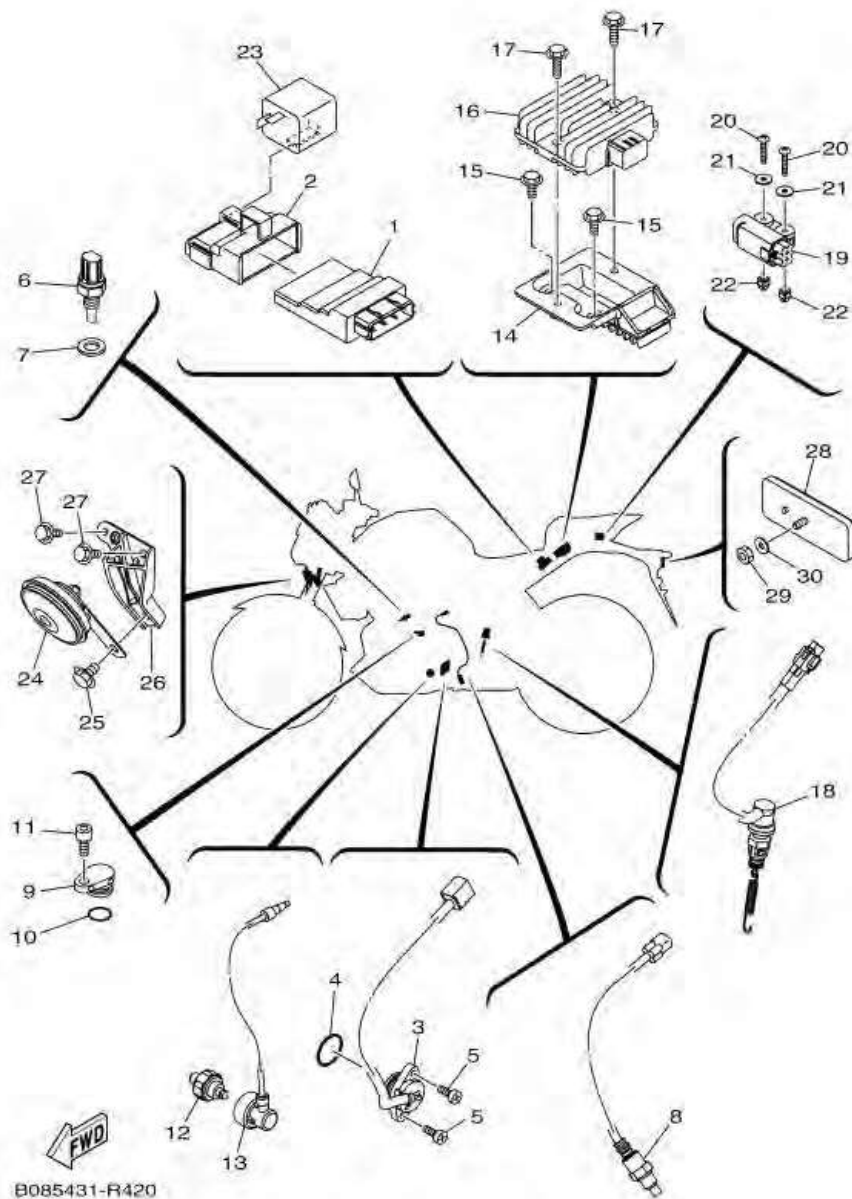

ภาพ 42 ELECTRICAL 2

หมายเลข	หมายเลขอะไหล่	รายละเอียด		หมายเหตุ
1	B02-H591A-10	ENGINE CONTROL UNIT ASSY	1	
2	1WD-H5546-00	BAND	1	
3	1WD-H2540-00	NEUTRAL SWITCH ASSY	1	
4	93210-21801	O-RING	1	
5	98502-05016	SCREW, PAN HEAD	2	
6	54P-H3591-00	THERMO UNIT	1	
7	90430-10804	GASKET	1	
8	1WD-H592A-00	SENSOR, OXYGEN	1	
9	2WD-E5189-00	PLUG	1	
10	93210-15566	O-RING	1	
11	91312-06016	BOLT	1	
12	1WS-82504-00	OIL PRESSURE SWITCH ASSY	1	
13	1WD-H1315-00	LEAD WIRE ASSY	1	
14	1WD-H1961-00	COVER	1	
15	95802-06016	BOLT, FLANGE	2	
16	1WD-H1960-00	RECTIFIER & REGULATOR ASSY	1	
17	95802-06025	BOLT, FLANGE	2	
18	1WD-H2530-00	STOP SWITCH ASSY	1	
19	1WD-H2576-00	SENSOR, LEAN ANGLE	1	
20	90160-04009	SCREW, ROUND TAPPING	2	
21	90201-04028	WASHER, PLATE	2	
22	4B4-84334-00	NUT, ADJUSTING	2	
23	2WD-H3351-00	RELAY, FLASHER	1	
24	1WD-H3371-00	HORN	1	
25	95802-08012	BOLT, FLANGE	1	
26	1WD-H3378-00	STAY, HORN	1	
27	95807-06016	BOLT, FLANGE	2