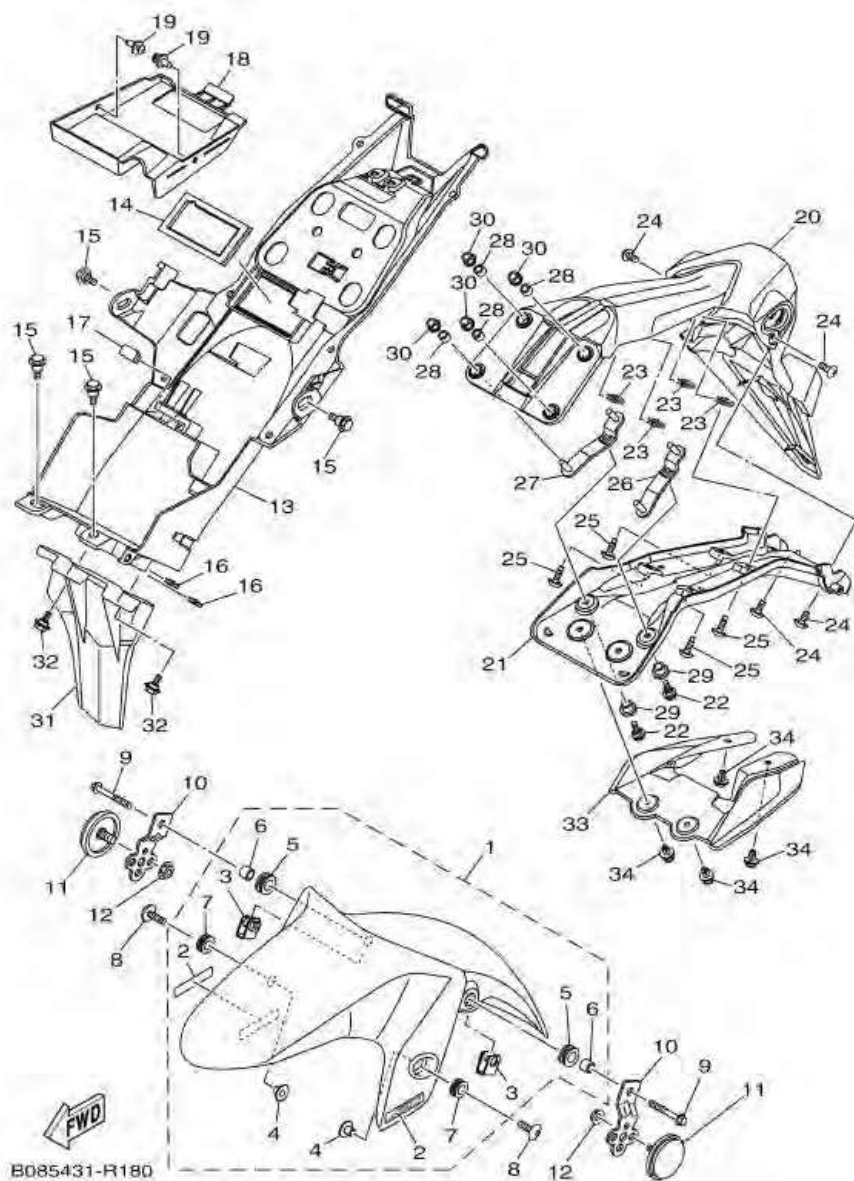

ภาพ 18 FENDER

หมายเลข	หมายเลขอะไหล่	รายละเอียด	หมายเหตุ
1	1WD-XF151-10-P4	FENDER, FRONT	1 UR สำหรับรถสีเทา
2	B04-F1569-00	. GRAPHIC 1	2 UR สำหรับรถสีเทา
	B04-F1569-10	. GRAPHIC 1	2 UR สำหรับรถสีแดง
	B04-F1569-20	. GRAPHIC 1	2 UR สำหรับรถสีดำ
3	1WD-F1586-00	. BRACKET	2
4	90387-068C5	. COLLAR	2
5	90387-068L0	. COLLAR	2
6	90480-12815	. GROMMET	2
7	90480-15809	. GROMMET	2
8	90111-06137	BOLT,HEX. SOCKET BUTTON	2
9	95027-06045	BOLT, FLANGE	2
10	1WD-F113J-00	BRACKET, REFLECTOR 1	2
11	4AG-85111-00	REFLECTOR, FRONT 1	2
12	95702-06500	NUT, FLANGE	2
13	1WD-F1611-01	FENDER, REAR	1
14	1WD-F1669-00	SEAL	1
15	90109-063F1	BOLT	4
16	90183-05076	NUT, SPRING	2
17	1WD-F16A2-00	SEAL, 2	1
18	1WD-F163E-00	COVER, REAR FENDER 2	1
19	90269-06081	RIVET	2
20	1WD-F1629-01	GUARD, MUD	1
21	1WD-F1617-00	BRACKET, FENDER	1
22	90111-05021	BOLT,HEX. SOCKET BUTTON	2
23	90183-050A7	NUT, SPRING	4
24	97707-50016	SCREW, TRUSS HEAD TAPPING	4
25	90111-05018	BOLT,HEX. SOCKET BUTTON	4