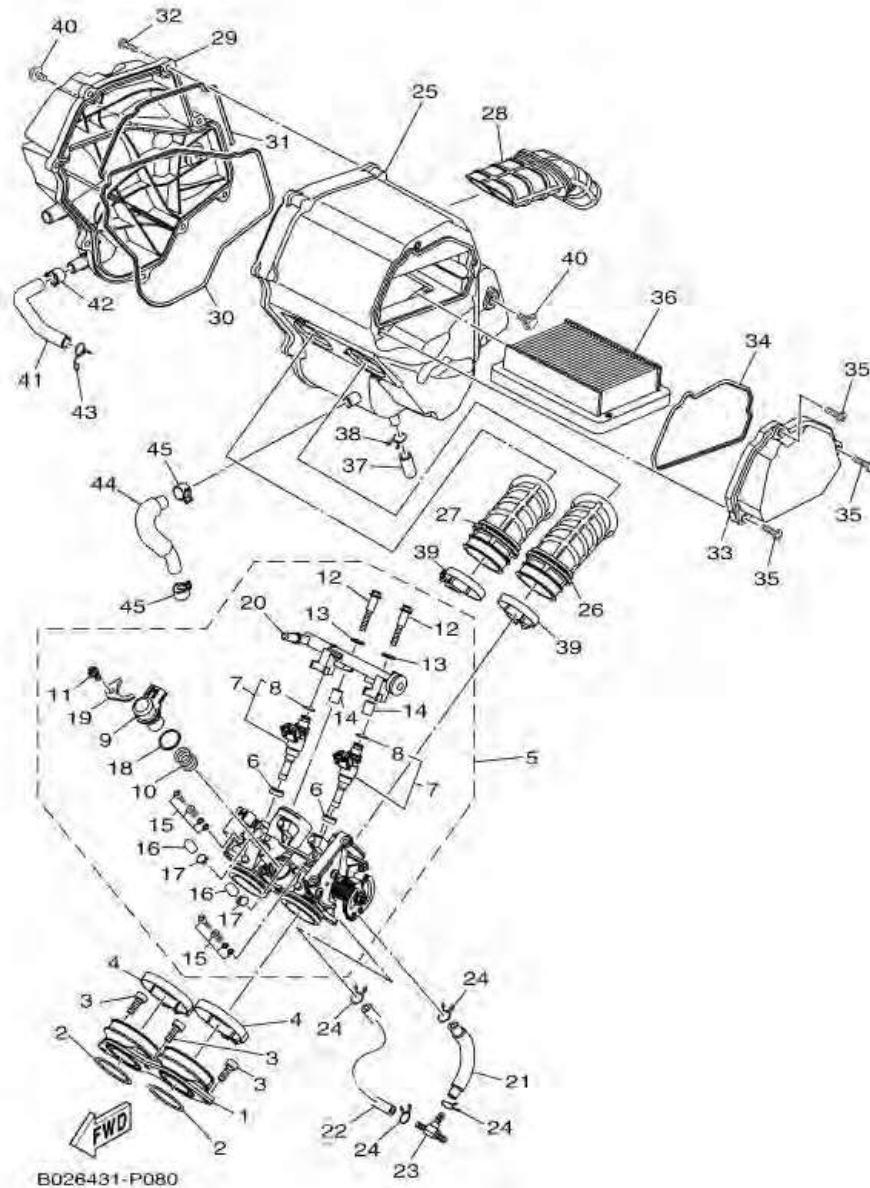

ภาพ 08 ชุดกรองอากาศ

หมายเลข	หมายเลขอะไหล่	รายละเอียด		หมายเหตุ
28	1WD-E4437-00	ยางหม้อกรอง	1	
29	2MS-E4412-00	ฝาปิดหม้อกรอง	1	
30	1WD-E4452-00	ซิลหม้อกรอง	1	
31	1WD-E4457-00	ซิล	1	
32	97702-50025	สกรูเกลียวป้อย	8	
33	1WD-E4422-00	ฝาหม้อกรอง	1	
34	1WD-E4462-00	ซิลฝาครอบไส้กรองอากาศตัวเล็ก	1	
35	98902-05020	สกรู	3	
36	1WD-E4451-00	ไส้กรองอากาศแบบแห้ง	1	
37	52B-E443E-00	ท่อ ระบายอากาศ	1	
38	90467-110A3	คลีบริดท่อระบายอากาศ	1	
39	54P-E3474-00	เข็มขัดรัด	2	
40	95822-06010	โบลท์ หน้าแปลน	2	
41	1WD-E3543-01	ท่อ อากาศ	1	
42	90467-13802	คลีบริด	1	
43	90467-12052	คลีบริด	1	
44	2MS-E5373-01	ท่อ ระบายอากาศจาก	1	
45	90467-13802	คลีบริด	2