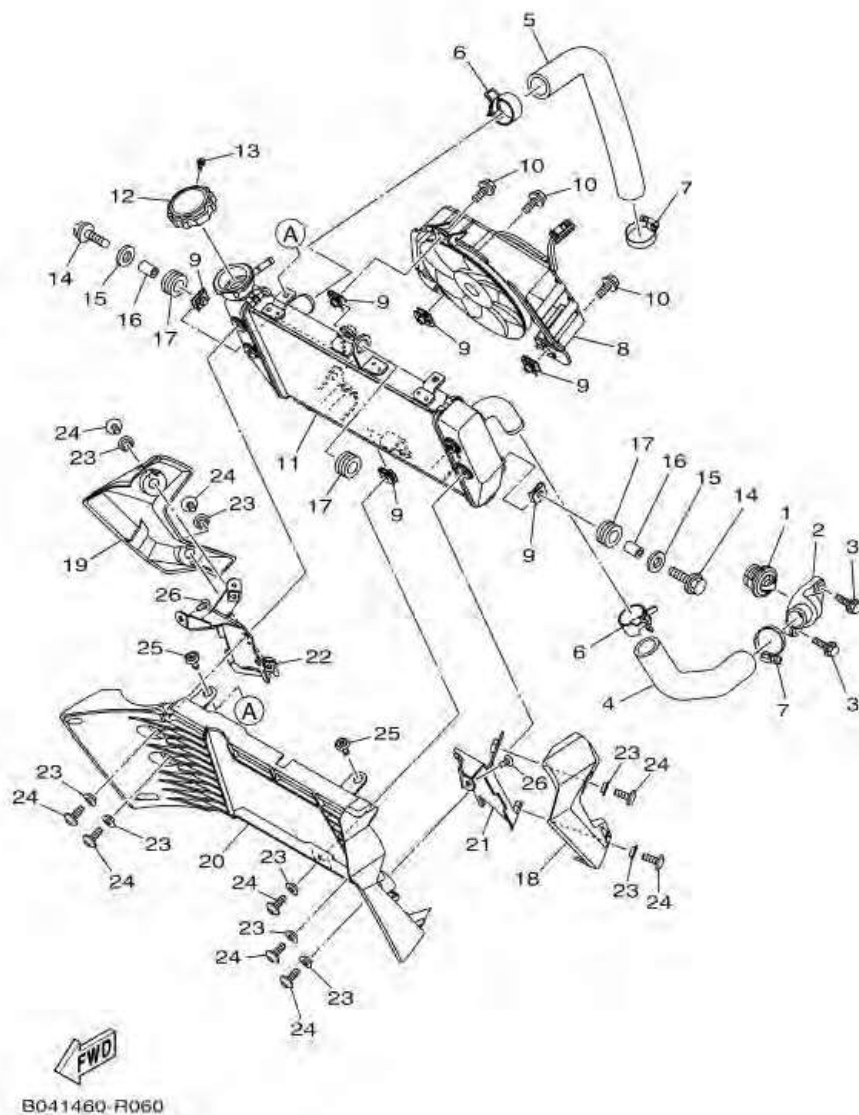

ภาพ 06 ชุดหม้อน้ำ & ท่อน้ำ

หมายเลข	หมายเลขอะไหล่	รายละเอียด	หมายเหตุ
1	5P0-12411-00	ตัวควบคุมอุณหภูมิน้ำหล่อเย็น	1
2	1WD-E2413-00	ฝาครอบตัวควบคุมอุณหภูมิ	1
3	95022-06020	โบลท์ หน้าแปลน	2
4	2MS-E2577-00	ท่อ 2	1
5	1WD-E2578-00	ท่อ 3	1
6	90467-250A1	คลีป	2
7	90450-28001	แคลมปรีจัดท่อ	2
8	2MS-E2405-00	ชุดพัดลมระบายความร้อนหม้อน้ำ	1
9	5SL-12671-00	น็อต	6
10	2S3-12675-00	โบลท์ ยึดพัดลมระบายความร้อน	3
11	B04-E2461-00	หม้อน้ำ	1
12	B04-E2462-00	ฝาปิดหม้อน้ำ	1
13	97707-30505	สกรูหัวแจก	1
14	95827-06025	โบลท์ หน้าแปลน	2
15	90201-06072	แหวนรอง	2
16	90387-064W3	ปลอกกรอง	2
17	90480-15808	ยางรอง	3
18	B04-F137U-00-P0	ตัวนำอากาศ 1	1 UR สำหรับรถสีเทา
19	B04-F137V-00-P0	ฝาครอบพัดลมระบายความร้อนหม้อน้ำ	1 UR สำหรับรถสีเทา
20	B04-F1557-00	บังโคลนระบายอากาศตัวใน	1
21	B04-F175T-00	ขายึด	1
22	B04-F175U-00	ตัวยึด	1
23	90387-06130	ปลอกกรอง	9
24	90111-06151	โบลท์หัวหกเหลี่ยม	9
25	90269-06812	หมุด	2
26	90160-05012	สกรู	2