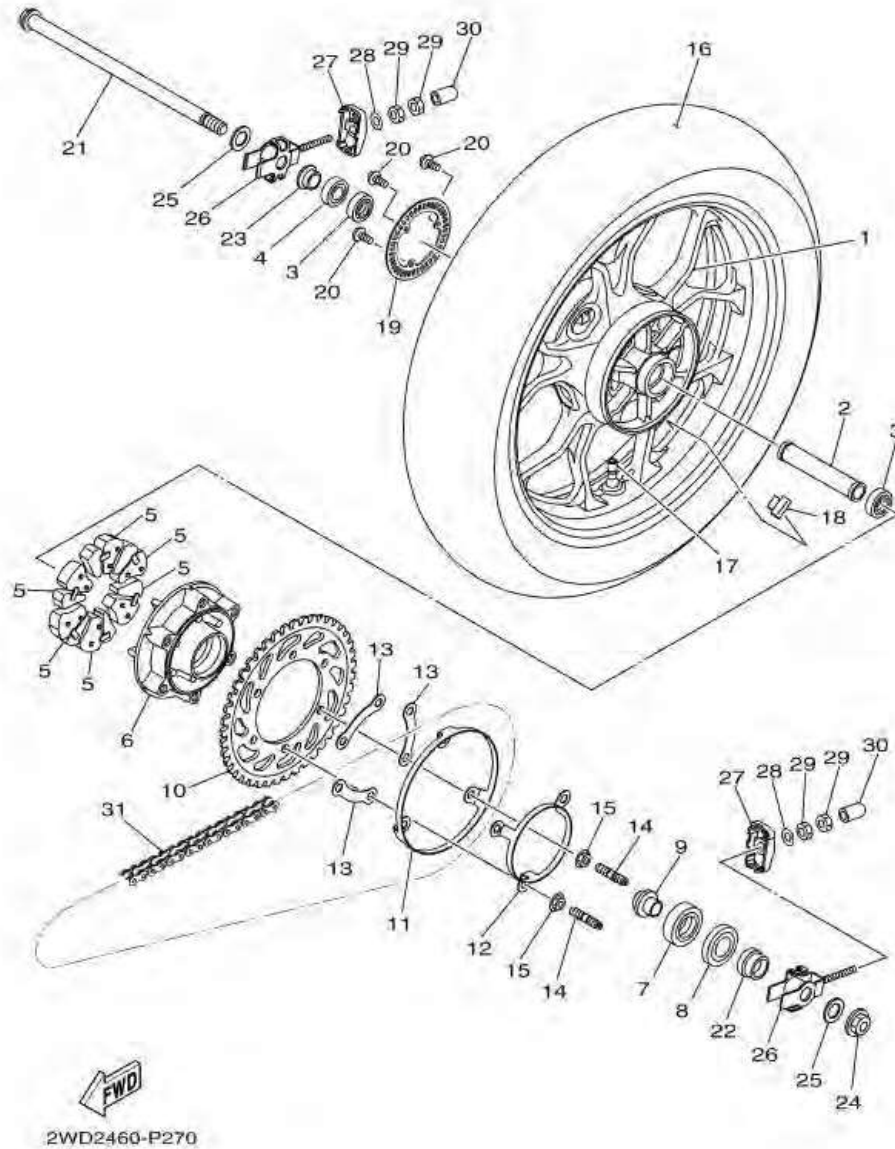

ภาพ 28 ชุดล้อหลัง

หมายเลข	หมายเลขอะไหล่	รายละเอียด	หมายเหตุ
26	1WD-F5388-00	ตัวตั้งโซ่	2
27	1WD-F2174-00	ฝาปิด	2
28	92902-08600	แหวนรอง	2
29	95302-08600	น็อต	4
30	40D-E443G-00	ทอร์ชบาย 2	2
31	94568-H3112	โซ่ DID520VF 112LE	1