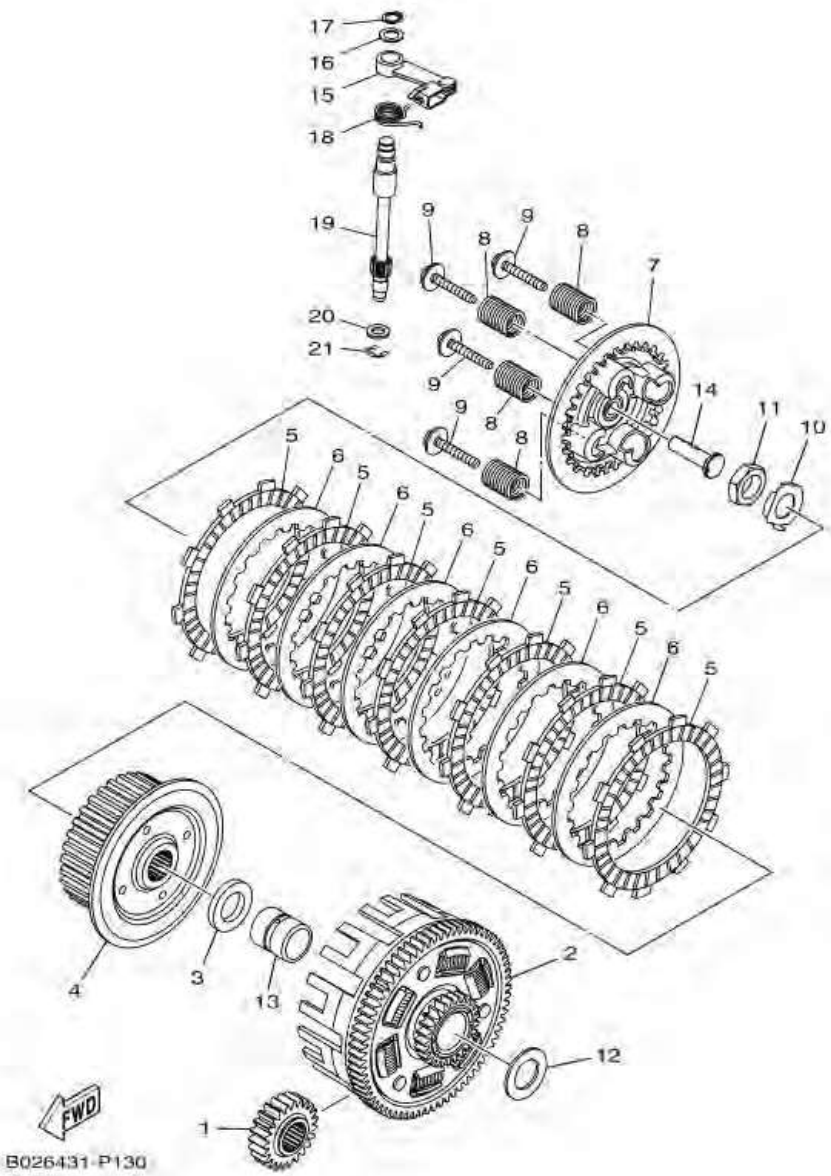

ภาพ 13 CLUTCH

หมายเลข	หมายเลขอะไหล่	รายละเอียด	หมายเหตุ
1	1WD-E6111-00	GEAR, PRIMARY DRIVE	1
2	2MS-E6150-00	PRIMARY DRIVEN GEAR COMP.	1
3	1WD-E6154-00	PLATE, THRUST 1	1
4	2MS-E6371-00	BOSS, CLUTCH	1
5	1WD-E6331-00	PLATE, FRICTION 2	7
6	1WD-E6324-00	PLATE, CLUTCH 1	6
7	2MS-E6350-00	PRESSURE PLATE ASSY	1
8	2MS-E6333-10	SPRING, CLUTCH 1	4
9	1WD-E6337-00	SCREW, SPRING	4
10	90215-18800	WASHER, LOCK	1
11	90170-18221	NUT	1
12	90201-22013	WASHER, PLATE	1
13	1WD-E6181-00	SPACER 1	1
14	1WD-E6356-00	ROD, PUSH 1	1
15	2MS-E6340-00	PUSH LEVER ASSY	1
16	90201-10843	WASHER, PLATE	1
17	99009-10400	CIRCLIP	1
18	90508-18136	SPRING, TORSION	1
19	1WD-16382-00	AXLE, PUSH LEVER	1
20	92902-08600	WASHER, PLATE	1
21	99002-07600	CIRCLIP	1