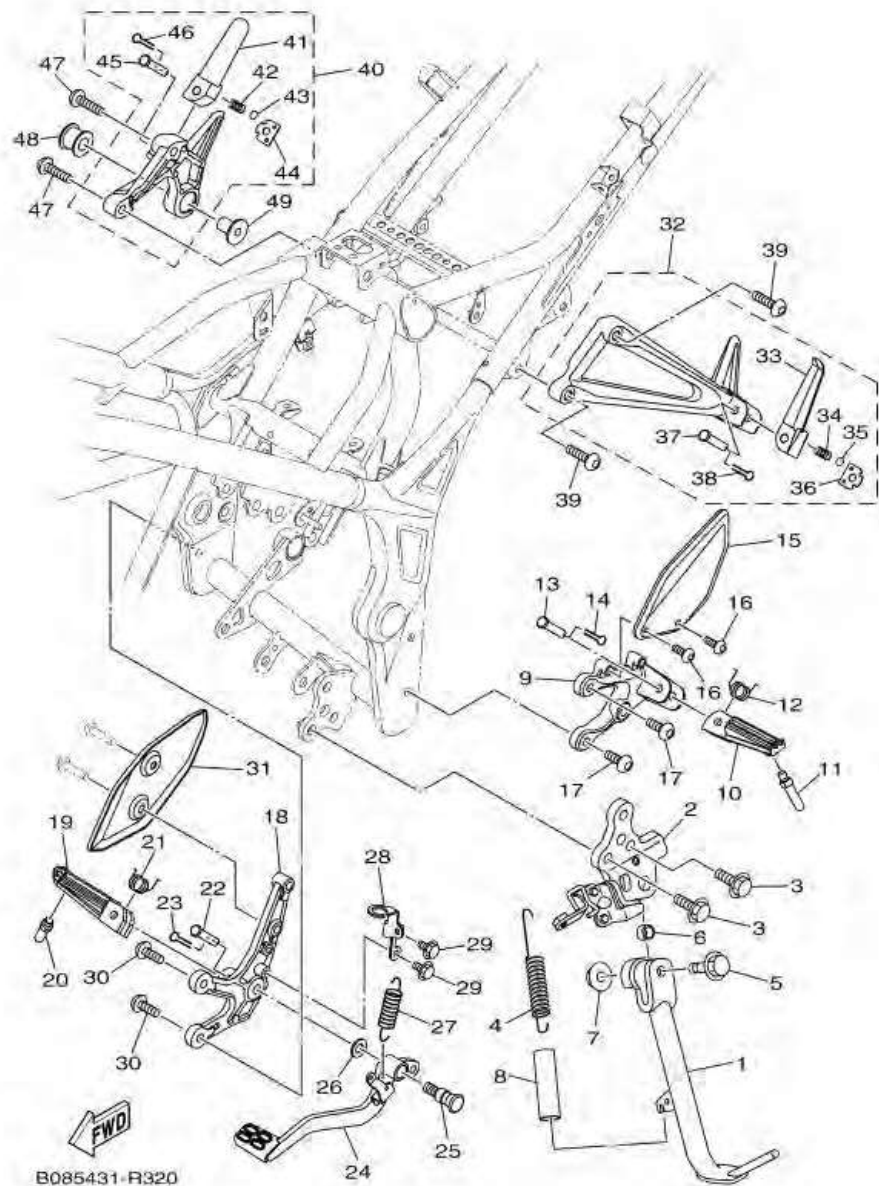

ภาพ 32 STAND & FOOTREST

หมายเลข	หมายเลขอะไหล่	รายละเอียด	หมายเหตุ
1	1WD-F7311-00	STAND, SIDE	1
2	B04-F7321-00	BRACKET, SIDE STAND	1
3	95817-10025	BOLT, FLANGE	2
4	90506-23812	SPRING, TENSION	1
5	90105-106A7	BOLT, FLANGE	1
6	90387-10010	COLLAR	1
7	95602-10200	NUT, U FLANGE	1
8	90445-217G3	HOSE (L70)	1
9	1WD-F7442-00	BRACKET 2	1
10	1WD-F7451-00	FOOTREST	1
11	1WD-F7435-00	BOLT	1
12	90508-183B9	SPRING, TORSION	1
13	90240-08145	PIN, CLEVIS	1
14	91401-25015	PIN, SPLIT	1
15	2MS-F7445-00	PLATE 1	1
16	90111-06013	BOLT, HEX. SOCKET BUTTON	2
17	90109-085G6	BOLT	2
18	1WD-F7443-00	BRACKET 3	1
19	1WD-F7461-00	FOOTREST	1
20	1WD-F7435-00	BOLT	1
21	90508-183B9	SPRING, TORSION	1
22	90240-08145	PIN, CLEVIS	1
23	91401-25015	PIN, SPLIT	1
24	1WD-F7211-00	PEDAL, BRAKE	1
25	4BP-27261-00	SHAFT	1
26	90201-10021	WASHER, PLATE	1
27	90506-26807	SPRING, TENSION	1