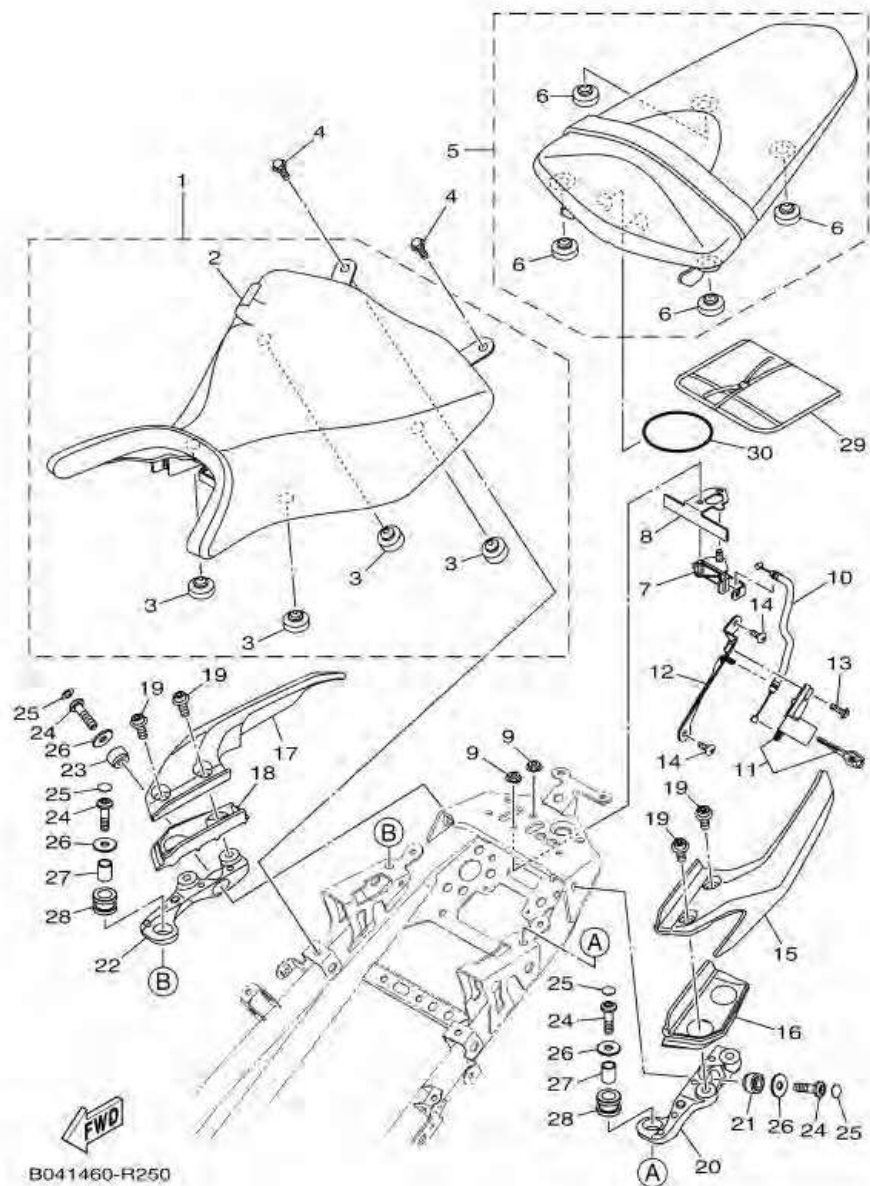

ภาพ 25 ชุดเบาะ

หมายเลข	หมายเลขอะไหล่	รายละเอียด		หมายเหตุ
28	90480-18812	ยางรอง	2	
29	1WD-F8100-00	เครื่องมือตัดรถ	1	
30	5TL-H2131-00	สายรัดเบตเตอร์	1