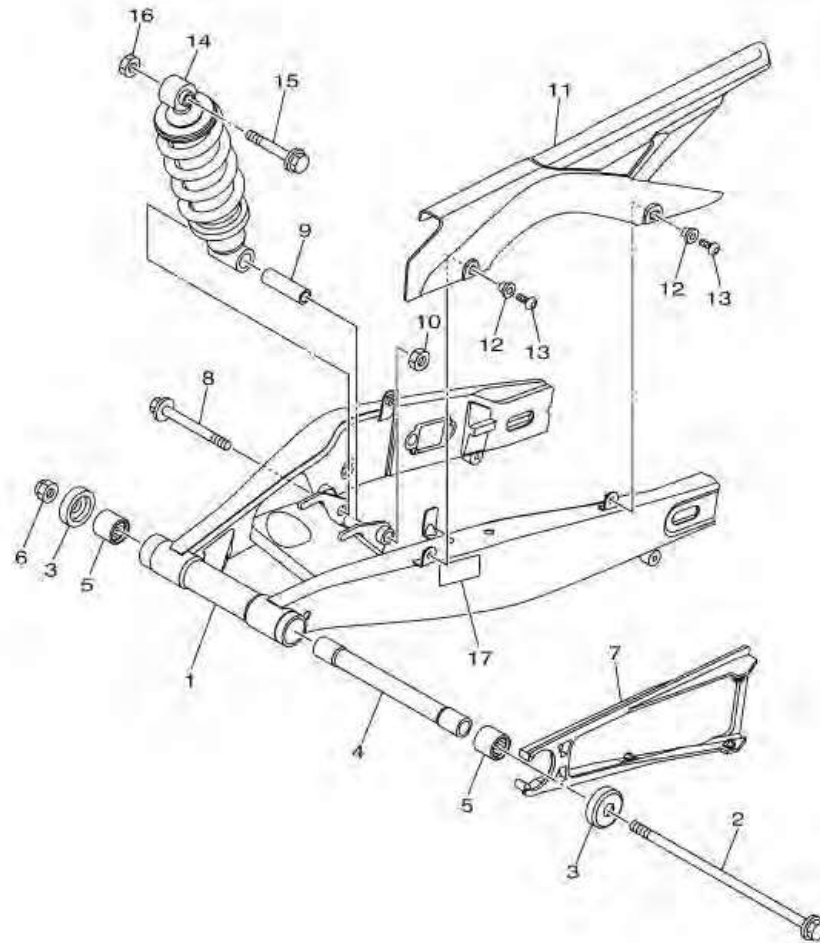

ภาพ 20 ชุดสวิงอาร์ม & โช้คหลัง

B026431-P200

หมายเลข	หมายเลขอะไหล่	รายละเอียด	หมายเหตุ
1	1WD-F2110-00	ชุดสวิงอาร์ม	1
2	1WD-22141-00	แกนสวิงอาร์ม	1
3	1WD-F2129-00	ฝาปิด	2
4	1WD-F2184-00	บูช	1
5	93320-32403	ลูกปืน	2
6	95602-14200	น็อต	1
7	1WD-F2151-00	ยางรองโช้	1
8	90105-12309	โบลท์ หน้าแปลน	1
9	1WD-F248B-00	ปลอกกรอง	1
10	95602-12100	น็อต	1
11	1WD-F2311-00	บังโช้	1
12	90387-06242	ปลอกกรอง	2
13	90111-06119	โบลท์หัวหกเหลี่ยม	2
14	1WD-F2210-00	ชุดโช้คหลังสปริงเหลือง R3	1
15	90105-12093	โบลท์ หน้าแปลน	1
16	95602-12100	น็อต	1
17	2MS-F1668-00	สติ๊กเกอร์แนะนำการเติมลมยาง	1