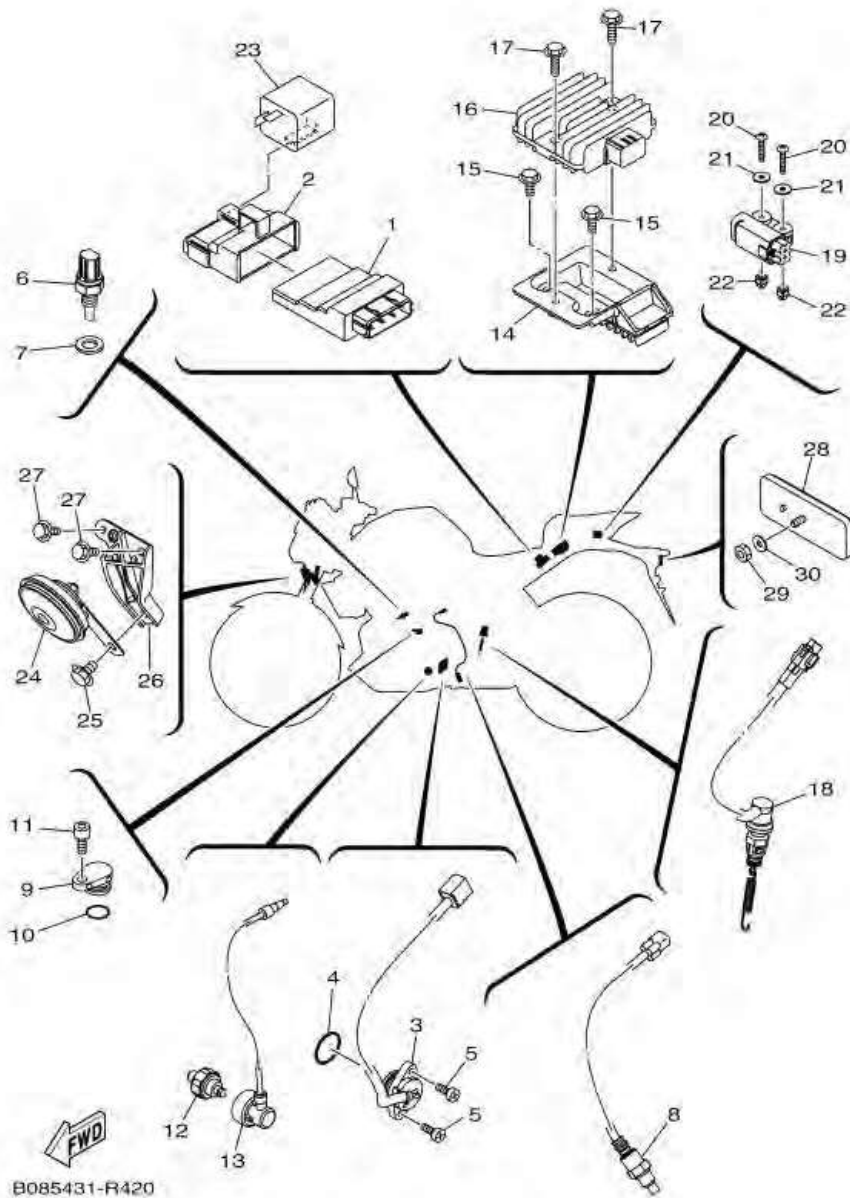

ภาพ 42 ELECTRICAL 2

หมายเลข	หมายเลขอะไหล่	รายละเอียด		หมายเหตุ
28	3C1-H5130-00	REAR REFLECTOR ASSY	1	
29	95602-05100	NUT, U	1	
30	90201-05043	WASHER, PLATE	1