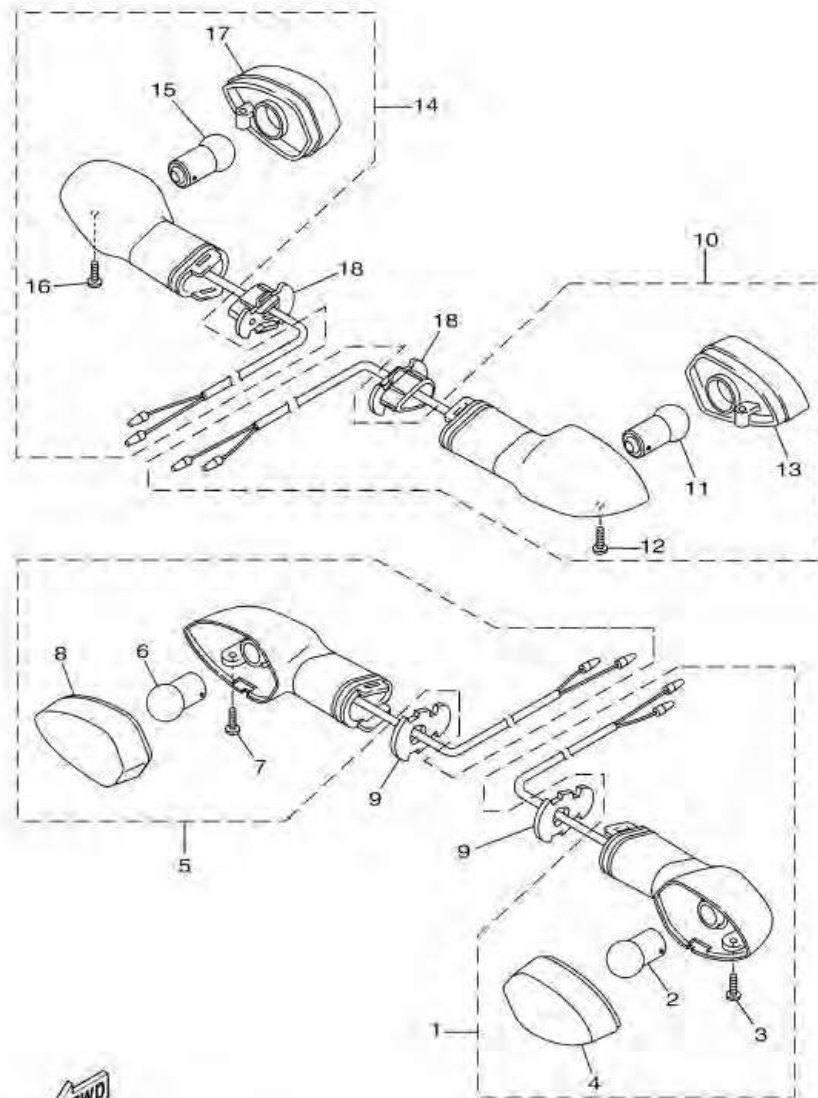

ภาพ 36 ชุดไฟเลี้ยว

B026431-P370

หมายเลข	หมายเลขอะไหล่	รายละเอียด	หมายเหตุ
1	B04-H3310-10	ชุดไฟเลี้ยวหน้าข้างซ้าย	1
2	1KB-83311-00	. หลอดไฟเลี้ยว สีส้ม (12V - 10W)	1
3	3D9-H3333-10	. สกรู	1
4	1KB-8333A-00	. เลนส์	1
5	B04-H3320-10	ชุดไฟเลี้ยวหน้าข้างขวา	1
6	1KB-83311-00	. หลอดไฟเลี้ยว สีส้ม (12V - 10W)	1
7	3D9-H3333-10	. สกรู	1
8	1KB-8334A-00	. เลนส์ใส	1
9	3D7-83318-10	ขวยึดไฟเลี้ยว	2
10	1WD-H3330-10	ชุดไฟเลี้ยวหลังข้างซ้าย (L) R3	1
11	1KB-83311-00	. หลอดไฟเลี้ยว สีส้ม (12V - 10W)	1
12	3D9-H3333-10	. สกรู	1
13	1KB-8334A-00	. เลนส์ใส	1
14	1WD-H3340-10	ชุดไฟเลี้ยวหลังข้างขวา (R) R3	1
15	1KB-83311-00	. หลอดไฟเลี้ยว สีส้ม (12V - 10W)	1
16	3D9-H3333-10	. สกรู	1
17	1KB-8333A-00	. เลนส์	1
18	1WD-H3318-00	ขวยึดไฟเลี้ยว	2