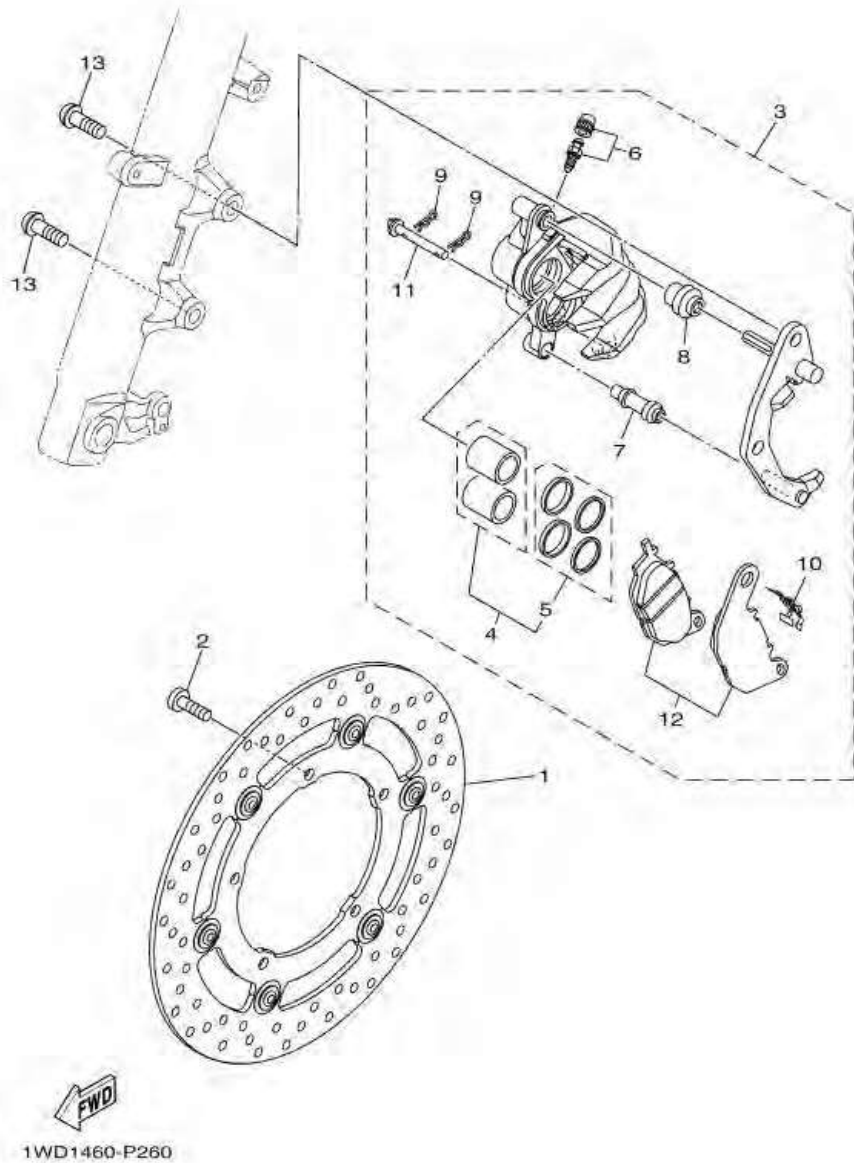

ภาพ 27 ชุดดิสก์เบรคหน้า

หมายเลข	หมายเลขอะไหล่	รายละเอียด	หมายเหตุ
1	1WD-F581U-00	ชุดจานดิสก์เบรค	1
2	90111-08815	โบลท์หัวหกเหลี่ยม	5
3	1WD-F580U-01	ชุดแม่ปั๊มดิสก์เบรคกลางหน้า	1
4	1WD-25802-00	. ลูกสูบดิสก์เบรคหน้า	1
5	1WD-25803-00	. . ซีลลูกสูบดิสก์เบรคหน้า	1
6	4C9-W0048-00	. สกรู โลลัมดิสก์เบรค	1
7	5YP-F5937-00	. ลูกยางกันฝุ่น	1
8	5YP-F5917-00	. ลูกยางดิสก์เบรค	1
9	5YP-F5925-01	. คลีป	2
10	1WD-F5919-00	. ตัวล็อกผ้าดิสก์เบรคหน้า	1
11	5YP-F5924-00	. สลักล็อกปั๊มดิสก์	1
12	1WD-25805-00	. ชุดผ้าดิสก์เบรคหน้า	1
13	90149-10044	สกรู	2