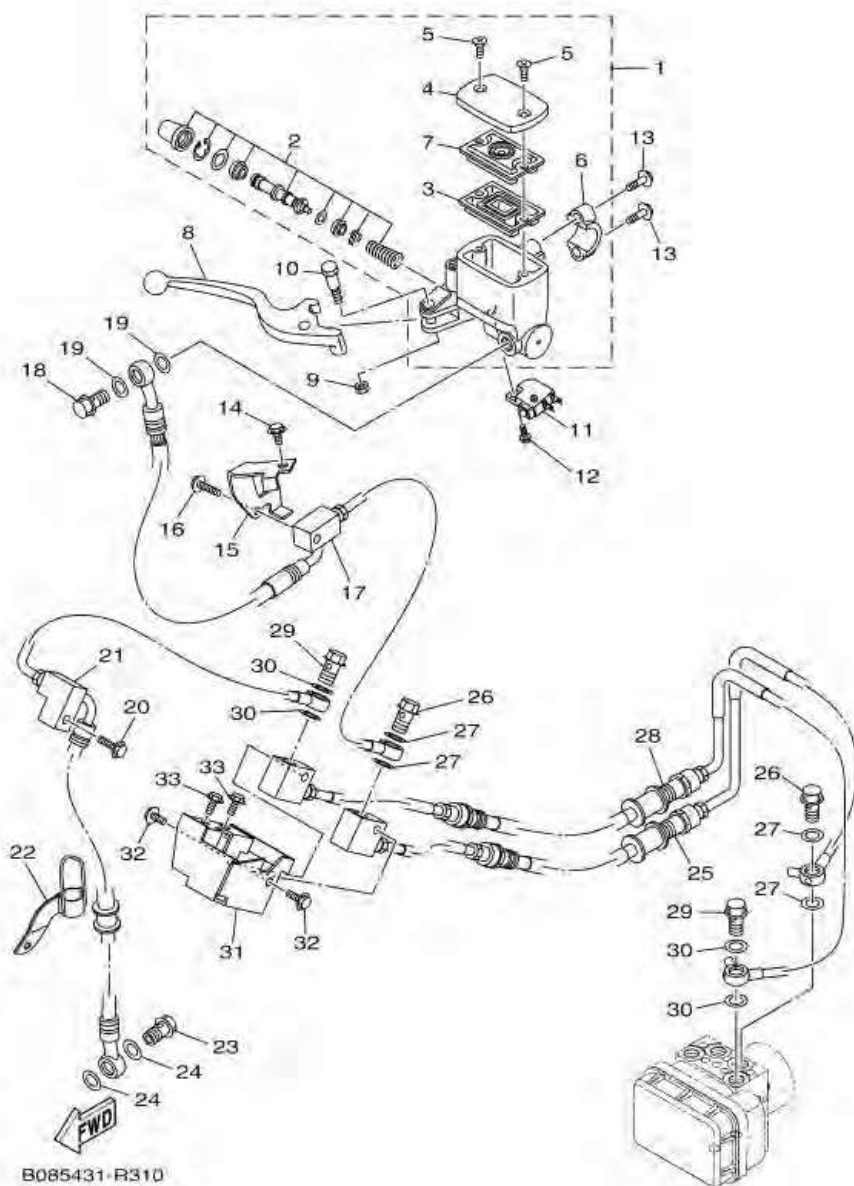

ภาพ 31 ชุดแม่ปั๊มเบรคหน้า

หมายเลข	หมายเลขอะไหล่	รายละเอียด	หมายเหตุ
1	1WD-F5870-00	ชุดดิสต์เบรคบน	1
2	1WD-F5807-00	ชุดขอมดิสต์เบรค	1
3	5RB-25854-00	ปะเก็นยางแม่ปั๊ม	1
4	1WD-F5852-00	ฝาปิดแม่ปั๊มสีด้า	1
5	36Y-2589H-00	สกรู	2
6	3RW-F5867-00	ปะกับกระปุกดิสต์	1
7	3C1-F5855-00	ยางกระปุกน้ำมันดิสต์	1
8	1WD-H3922-00	มือเบรคข้างขวาสีด้า (R)	1
9	95602-06100	น๊อต	1
10	90109-06577	โบลท์สีด้า	1
11	1HP-83980-01	ชุดสวิทช์สัญญาณเบรค	1
12	97602-04212	สกรู	1
13	95027-06025	โบลท์ หน้าแปลน	2
14	95812-06012	โบลท์ หน้าแปลน	1
15	2WD-F588F-00	ตัวยึดสายน้ำมันเบรค 5	1
16	95022-06020	โบลท์ หน้าแปลน	1
17	B08-F5872-00	สายน้ำมันดิสต์เบรคหน้า	1
18	90401-10812	โบลท์ยูเนียน	1
19	90201-10118	แหวนรอง	2
20	95022-06020	โบลท์ หน้าแปลน	1
21	B08-F581J-00	ท่อน้ำมันเบรค	1
22	2WD-F5876-00	ตัวยึดสายน้ำมันเบรค 2	1
23	90401-10812	โบลท์ยูเนียน	1
24	90201-10118	แหวนรอง	2
25	2WD-F5873-00	สายน้ำมันดิสต์เบรค 2	1
26	90401-10812	โบลท์ยูเนียน	2
27	90201-10118	แหวนรอง	4