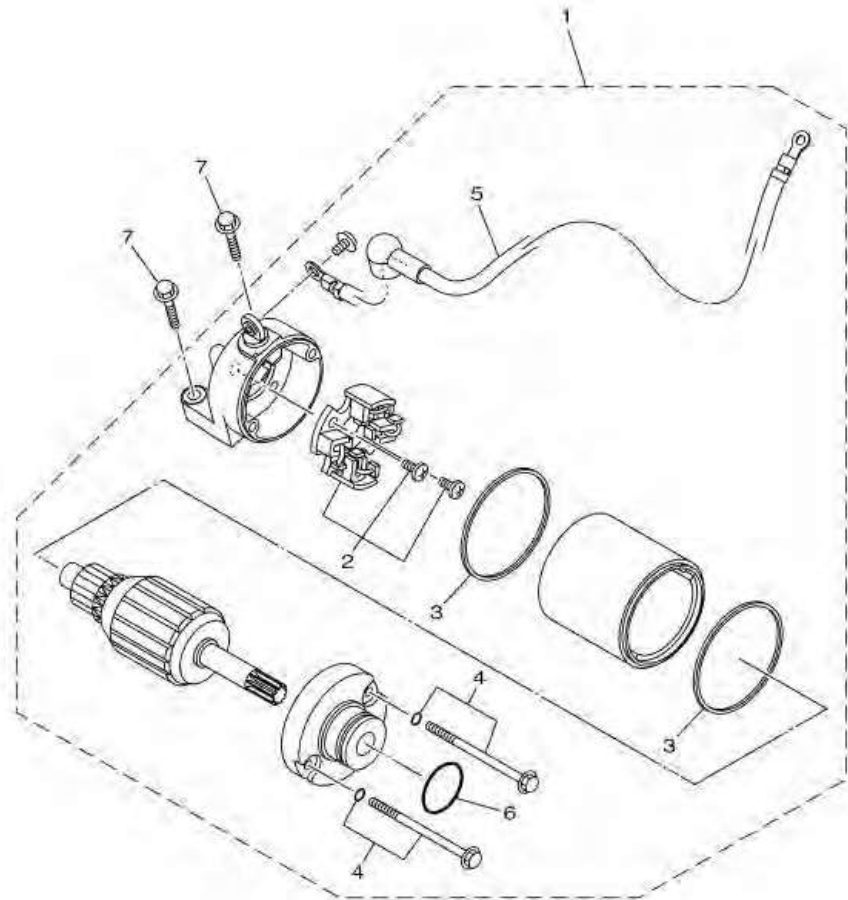

ภาพ 33 ชุดแม่ปั๊มเบรคหลัง

หมายเลข	หมายเลขอะไหล่	รายละเอียด	หมายเหตุ
28	2WD-F5887-00	ตัวยึดสายน้ำมันเบรค	3
29	95827-06014	โบลท์ หน้าแปลน	1

ภาพ 35 STARTING MOTOR

1WD1460-P360

หมายเลข	หมายเลขอะไหล่	รายละเอียด	หมายเหตุ
1	1WD-H1800-00	STARTING MOTOR ASSY	1
2	1WD-H1801-00	. BRUSH SET	1
3	1WD-H1861-00	. GASKET	2
4	1WD-H1828-00	. SCREW 2	2
5	1WD-H183G-00	. CORD COMP.	1
6	4FP-H182L-00	. O-RING 1	1
7	95022-06025	BOLT, FLANGE	2