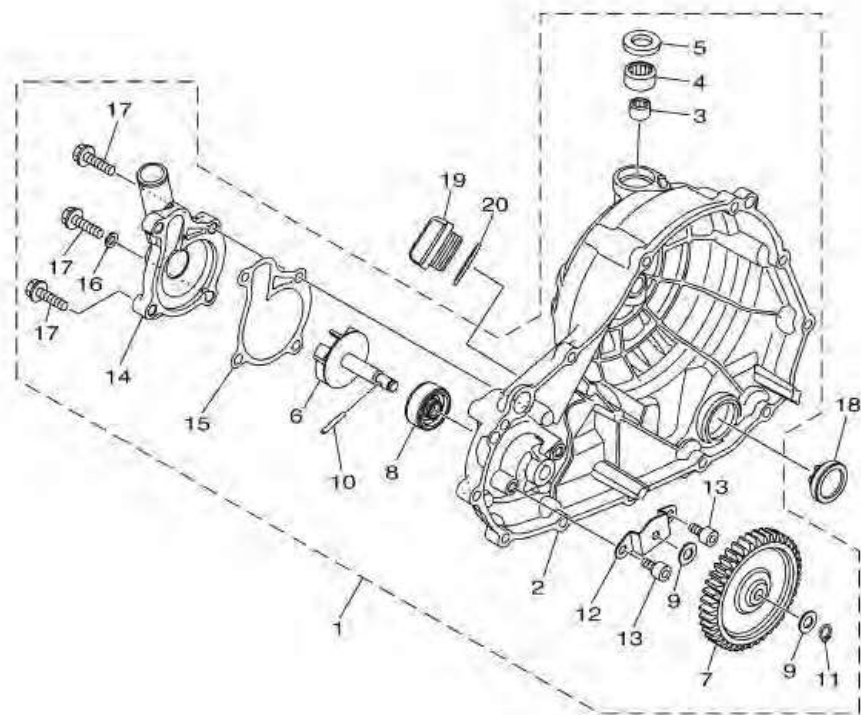

ภาพ 05 WATER PUMP

หมายเลข	หมายเลขอะไหล่	รายละเอียด	หมายเหตุ
1	1WD-E2420-00	WATER PUMP ASSY	1
2	1WD-E5421-00	. COVER, CRANKCASE 2	1
3	93317-11096	. BEARING	1
4	93315-21570	. BEARING	1
5	93102-15801	. OIL SEAL	1
6	1WD-E2450-00	. IMPELLER SHAFT ASSY	1
7	1WD-E2453-00	. GEAR	1
8	33S-E2223-00	. SEAL	1
9	33S-E2456-00	. WASHER	2
10	1WD-E319L-00	. PIN, STRAIGHT	1
11	99009-08400	. CIRCLIP	1
12	1WD-E2681-00	. PLATE	1
13	91312-06010	. BOLT	2
14	1WD-E2422-00	. COVER, HOUSING	1
15	1WD-E2428-00	. GASKET, HOUSING COVER 2	1
16	90430-06014	. GASKET	1
17	95022-06025	. BOLT, FLANGE	3
18	2H7-15361-00	GAUGE, LEVEL	1
19	1WD-E5362-00	PLUG, OIL LEVEL	1
20	93210-27807	O-RING	1

1WD1460-P050