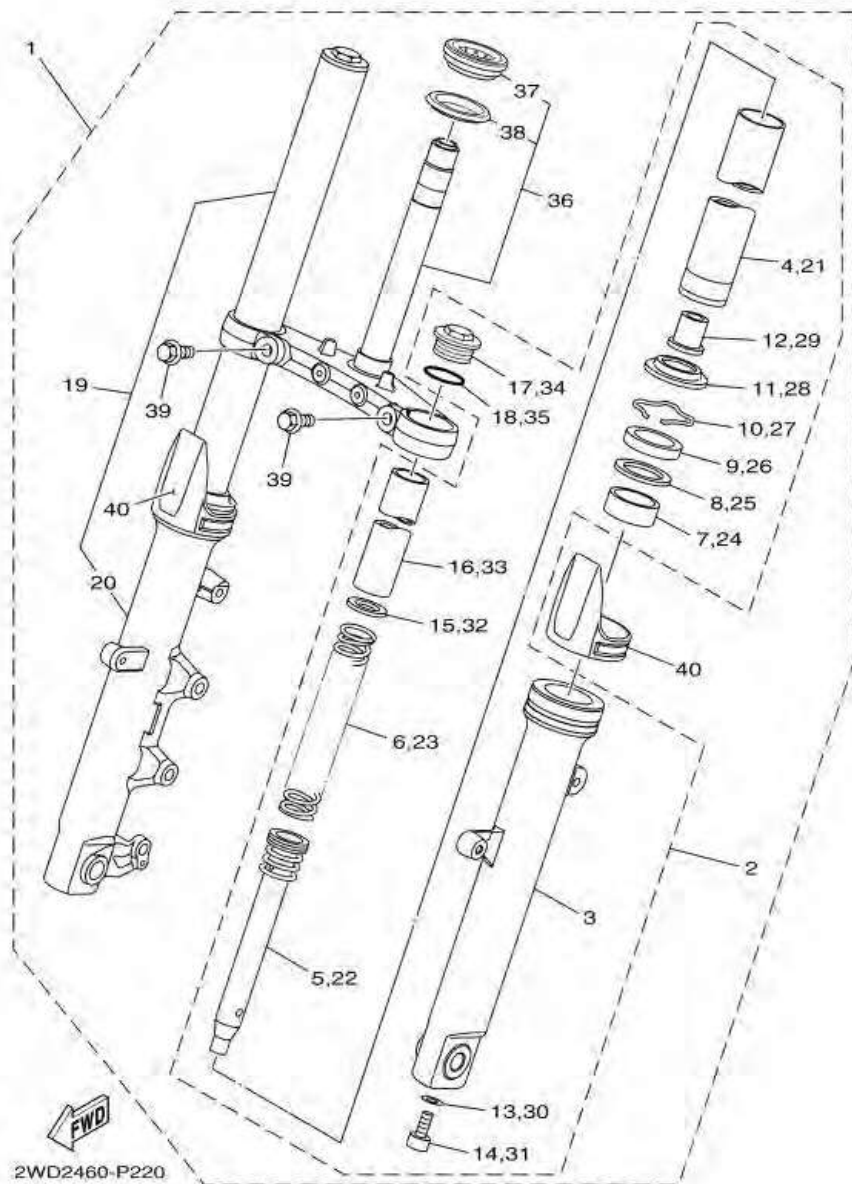

ภาพ 22 FRONT FORK

หมายเลข	หมายเลขอะไหล่	รายละเอียด	หมายเหตุ
28	45P-F3144-00	.. SEAL, DUST	1
29	1WD-F3173-00	.. SPINDLE, TAPER	1
30	509-F3158-L0	.. GASKET	1
31	31B-F3181-00	.. BOLT, HEXAGON SOCKET HEAD	1
32	45P-F3149-00	.. WASHER, SPRING UPPER	1
33	1WD-F3118-00	.. SPACER	1
34	45P-F3111-00	.. BOLT, CAP	1
35	45P-F3188-00	.. O-RING	1
36	1WD-F3340-00	.. UNDER BRACKET COMP.	1
37	93399-99932	.. BEARING	1
38	3FV-23462-00	.. SEAL, STEERING	1
39	45P-F3346-00	.. BOLT 1	2
40	1WS-2331G-00	.. COVER	2