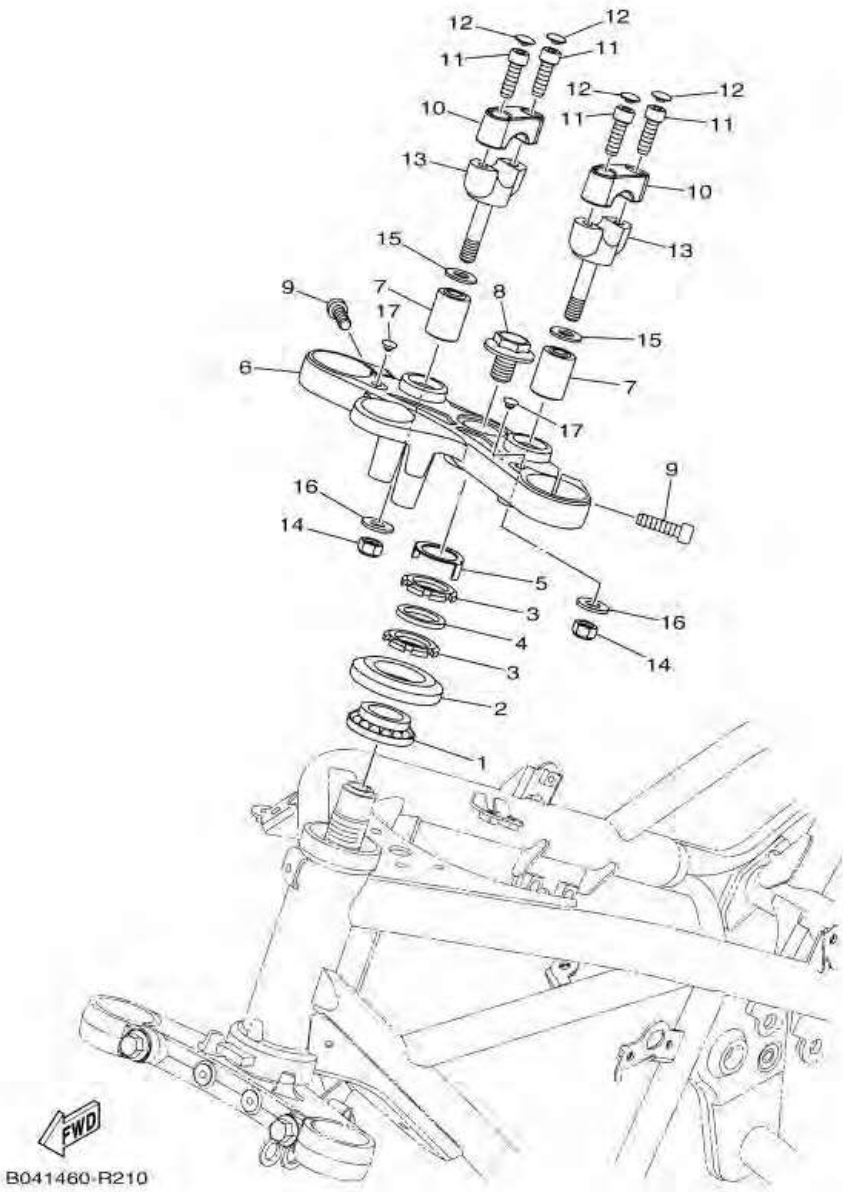

ภาพ 21 ชุดแผงคอ

หมายเลข	หมายเลขอะไหล่	รายละเอียด	หมายเหตุ
1	93399-999Y3	ลูกปืน	1
2	5BP-F3416-00	ฝาครอบท้ายคอ	1
3	90179-25615	น็อต	2
4	90202-26142	แหวนรอง	1
5	5BP-F3418-00	แหวนล็อกแผงคอ	1
6	B04-F3435-00	แผงคอบน	1
7	1WD-F2123-00	บูชสวิงอาร์ม	2
8	90105-14102	โบลท์ หน้าแปลน	1
9	91317-08030	โบลท์	2
10	B04-F3441-00-P2	ปะกั๊บแฮนด์บน	2
11	91317-08025	โบลท์	4
12	90338-06810	ปลั๊ก	4
13	B04-F3442-00	ปะกั๊บแฮนด์ล่าง	2
14	95607-10100	น็อต	2
15	92902-10200	แหวนรอง	2
16	90201-10829	แหวนรอง	2
17	90338-06809	ปลั๊ก	2