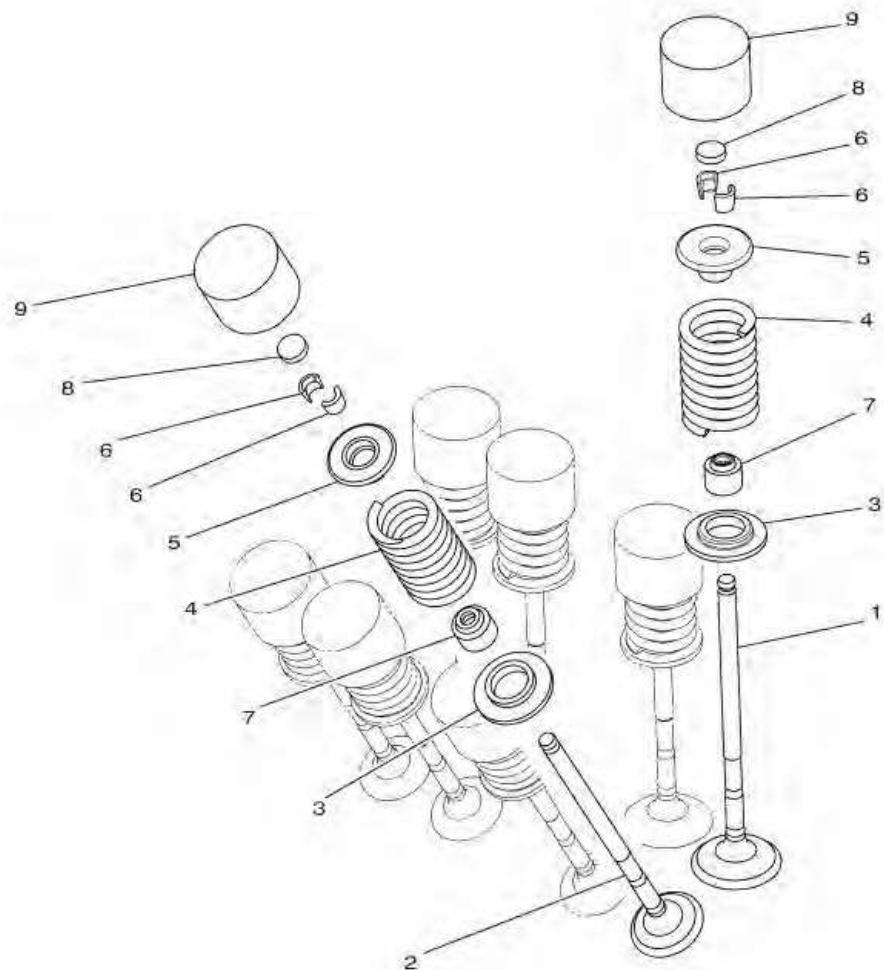

ภาพ 03 VALVE

หมายเลข	หมายเลขอะไหล่	รายละเอียด		หมายเหตุ
1	2MS-E2111-00	VALVE, INTAKE	4	
2	2MS-E2121-00	VALVE, EXHAUST	4	
3	2MS-E2126-00	SEAT, VALVE SPRING 2	8	
4	2MS-E2113-00	SPRING, VALVE INNER	8	
5	2MS-E2117-00	RETAINER, VALVE SPRING	8	
6	3S0-E2118-00	LOCK, VALVE SPRING RETAINER	16	
7	1PA-E2119-00	SEAL, VALVE STEM	8	
8	1HX-12168-F0	PAD, ADJUSTING 2 (1.50)	8	UR
	1HX-12168-H1	PAD, ADJUSTING 2 (1.55)	8	UR
	1HX-12168-K1	PAD, ADJUSTING 2 (1.60)	8	UR
	1HX-12168-M1	PAD, ADJUSTING 2 (1.65)	8	UR
	1HX-12168-R1	PAD, ADJUSTING 2 (1.70)	8	UR
	1HX-12168-U1	PAD, ADJUSTING 2 (1.75)	8	UR
	1HX-12168-W1	PAD, ADJUSTING 2 (1.80)	8	UR
	1HX-12168-Y1	PAD, ADJUSTING 2 (1.85)	8	UR
	1HX-12169-11	PAD, ADJUSTING 2 (1.90)	8	UR
	1HX-12169-31	PAD, ADJUSTING 2 (1.95)	8	UR
	1HX-12169-50	PAD, ADJUSTING 2 (2.00)	8	UR
	1HX-12169-70	PAD, ADJUSTING 2 (2.05)	8	UR
	1HX-12169-90	PAD, ADJUSTING 2 (2.10)	8	UR
	1HX-12169-E0	PAD, ADJUSTING 2 (2.15)	8	UR
	1HX-12169-G0	PAD, ADJUSTING 2 (2.20)	8	UR
	1HX-12169-J0	PAD, ADJUSTING 2 (2.25)	8	UR
	1HX-12169-L0	PAD, ADJUSTING 2 (2.30)	8	UR
	1HX-12169-N0	PAD, ADJUSTING 2 (2.35)	8	UR
	1HX-12169-T0	PAD, ADJUSTING 2 (2.40)	8	UR
9	2MS-12153-10	LIFTER, VALVE	8