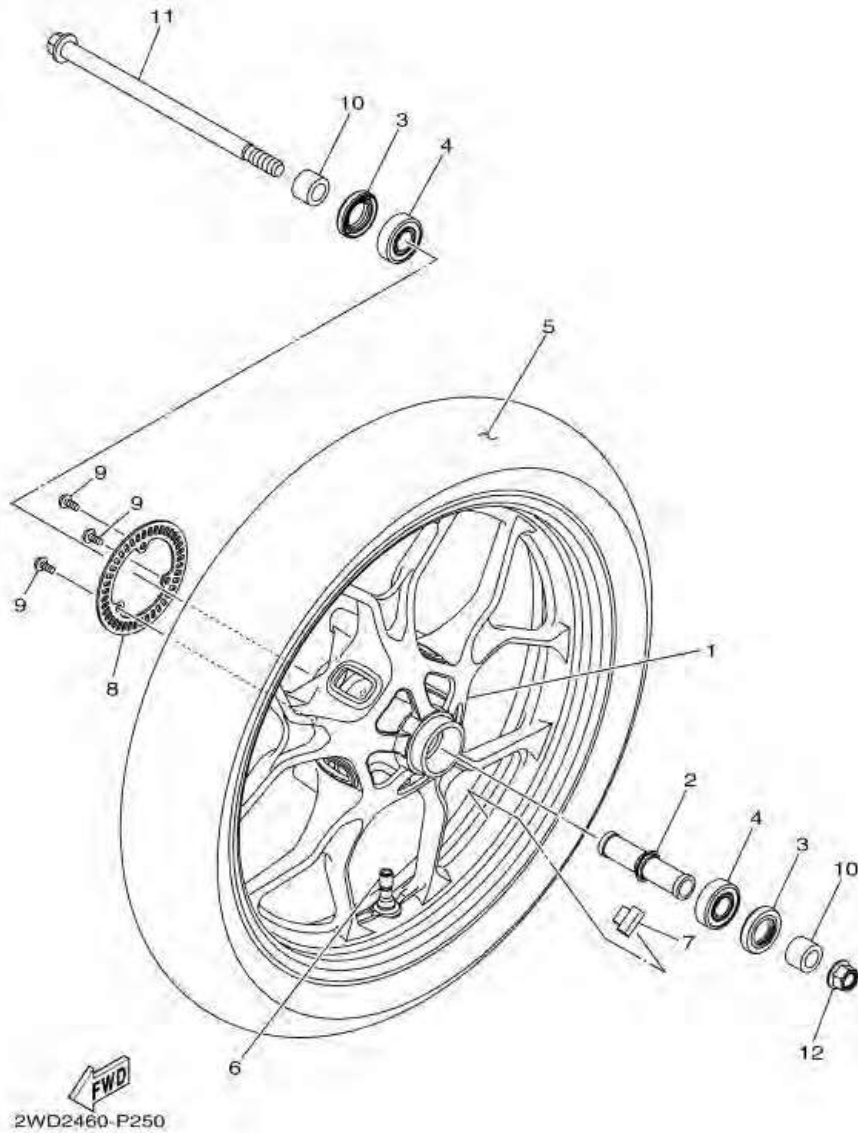

ภาพ 26 ชุดล้อหน้า

หมายเลข	หมายเลขอะไหล่	รายละเอียด	หมายเหตุ
1	2WD-F5168-00-P0	วงล้อแม็กหน้าสีน้ำเงิน	1 UR สำหรับรถสีเทา
2	1WD-F510C-00	ปลอกกรอง	1
3	93106-26815	ซีลน้ำมัน	2
4	93306-302X4	ลูกปืน	2
5	94111-17803	ยางล้อหน้า 110/70-17 M/C 54 H	1 MICHELIN
6	93900-00828	วาล์วเติมลมล้อ	1
7	5MT-25398-00	ลูกตุ้มถ่วงล้อ 10 กรัม	1 UN
	5MT-25398-10	ลูกตุ้มถ่วงล้อ 20 กรัม	1 UN
	5MT-25398-20	ลูกตุ้มถ่วงล้อ 30 กรัม	1 UN
8	2DP-F517G-00	โรเตอร์กำเนิดสัญญาณความเร็ว	1
9	90149-05029	สกรู	3
10	1PA-F5386-00	ปลอกกรอง	2
11	1WD-25181-00	แกนล้อหน้า	1
12	95602-14200	น็อต	1