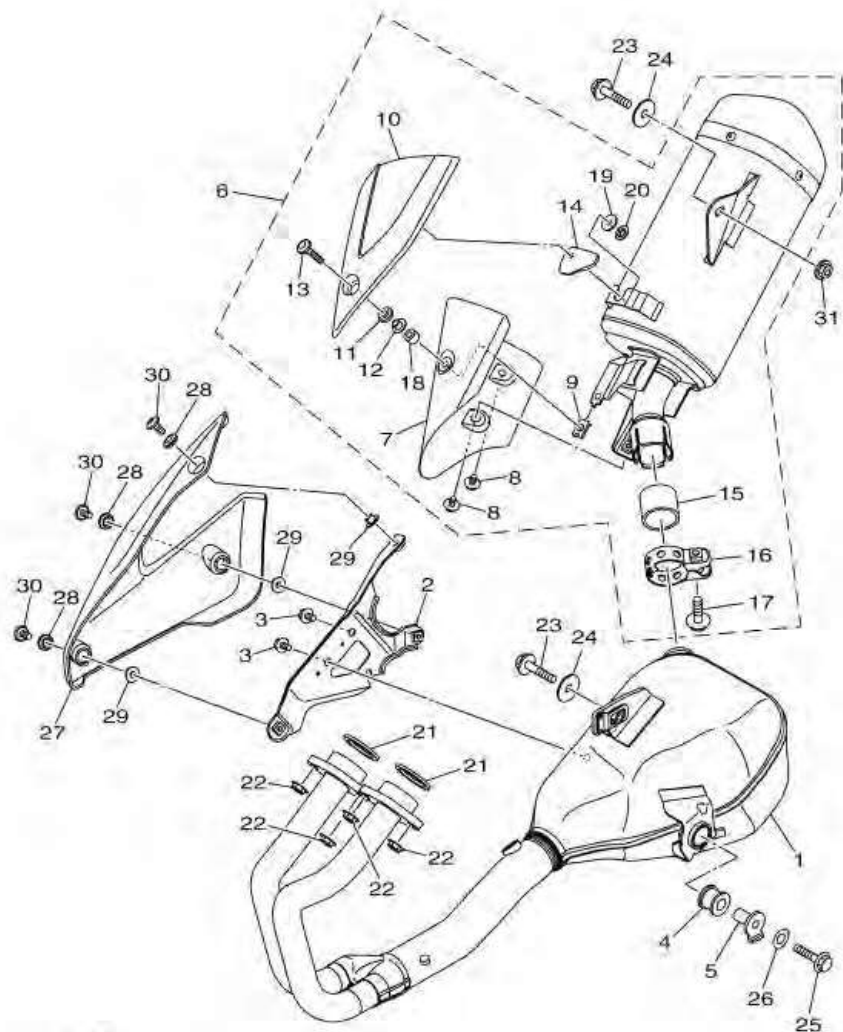

ภาพ 09 EXHAUST

B026431-P090

หมายเลข	หมายเลขอะไหล่	รายละเอียด	หมายเหตุ
1	2MS-E4602-00	EXHAUST PIPE COMP.	1
2	1WD-E473L-00	BRACKET 3	1
3	95027-06010	BOLT, FLANGE	2
4	5TP-E4747-00	DAMPER, MUFFLER	1
5	1WD-E4775-00	NUT	1
6	2MS-E4710-00	MUFFLER ASSY 1	1
7	1WD-E4758-00	. PROTECTOR, SILENCER	1
8	90111-06802	. BOLT,HEX. SOCKET BUTTON	2
9	90183-06818	. NUT, SPRING	1
10	1WD-E4728-00	. PROTECTOR, MUFFLER 2	1
11	90480-12581	. GROMMET	1
12	90387-087L0	. COLLAR	1
13	90111-06847	. BOLT,HEX. SOCKET BUTTON	1
14	1WD-E4763-00	. SPACER	1
15	54D-E4714-00	. GASKET, MUFFLER	1
16	1WD-E4715-00	. BAND, MUFFLER	1
17	95027-08035	. BOLT, FLANGE	1
18	90387-068N4	. COLLAR	1
19	90201-06088	. WASHER, PLATE	1
20	90183-06011	. NUT, SPRING	1
21	1WD-E4613-00	GASKET, EXHAUST PIPE	2
22	95707-08500	NUT, FLANGE	4
23	90105-088G7	BOLT, FLANGE	2
24	90201-08612	WASHER, PLATE	2
25	95817-08030	BOLT, FLANGE	1
26	90201-087F0	WASHER, PLATE	1
27	1WD-E4628-00	PROTECTOR, EXHAUST PIPE	1