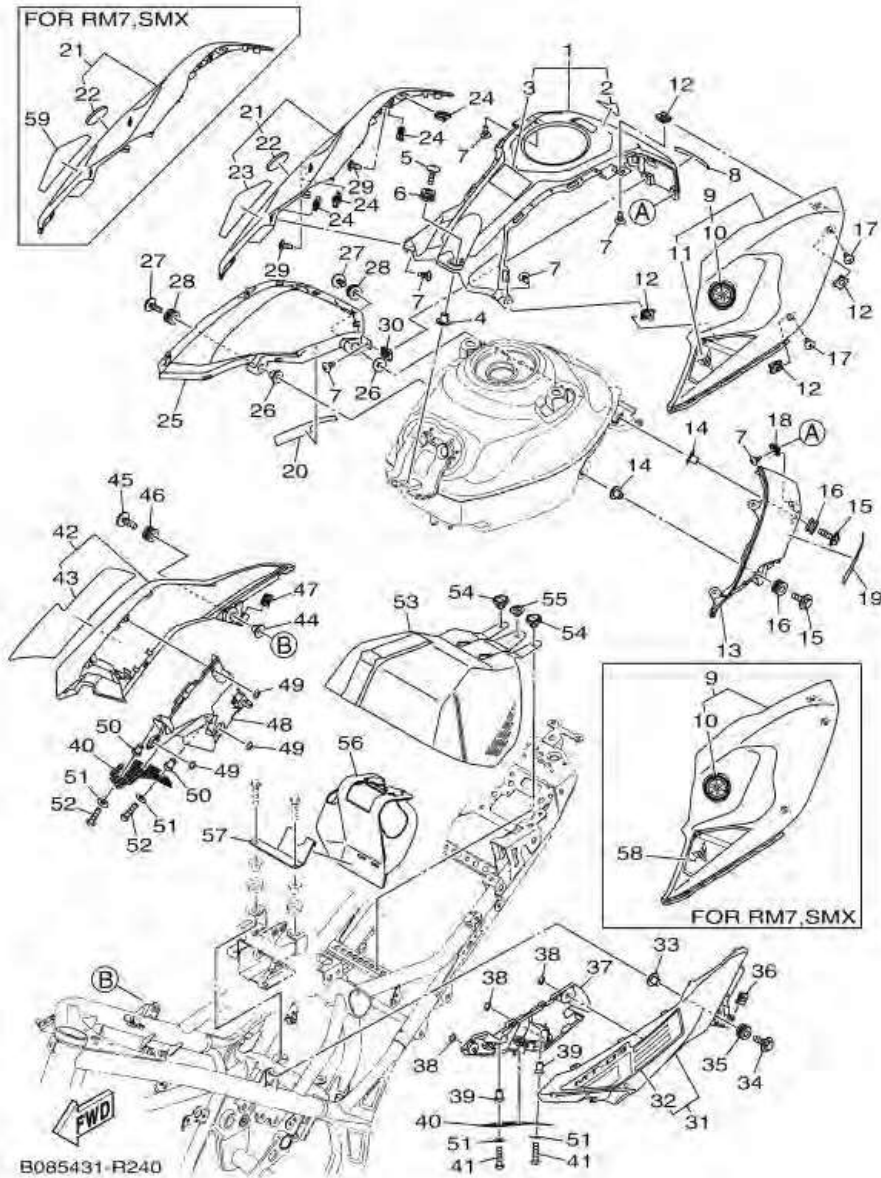

ภาพ 24 FUEL TANK 2

หมายเลข	หมายเลขอะไหล่	รายละเอียด	หมายเหตุ
51	B04-E449E-00	COVER, AIR CLEANER	1
52	90269-07076	RIVET	2
53	90269-09001	RIVET	1
54	B04-F1642-00	GUARD, FLAP	1
55	B04-F1533-00	STAY, FLAP	1
56	B04-F4244-00	GRAPHIC, FUEL TANK 1	1 UR สำหรับรถสีเทา
57	B04-F4245-00	GRAPHIC, FUEL TANK 2	1 UR สำหรับรถสีเทา