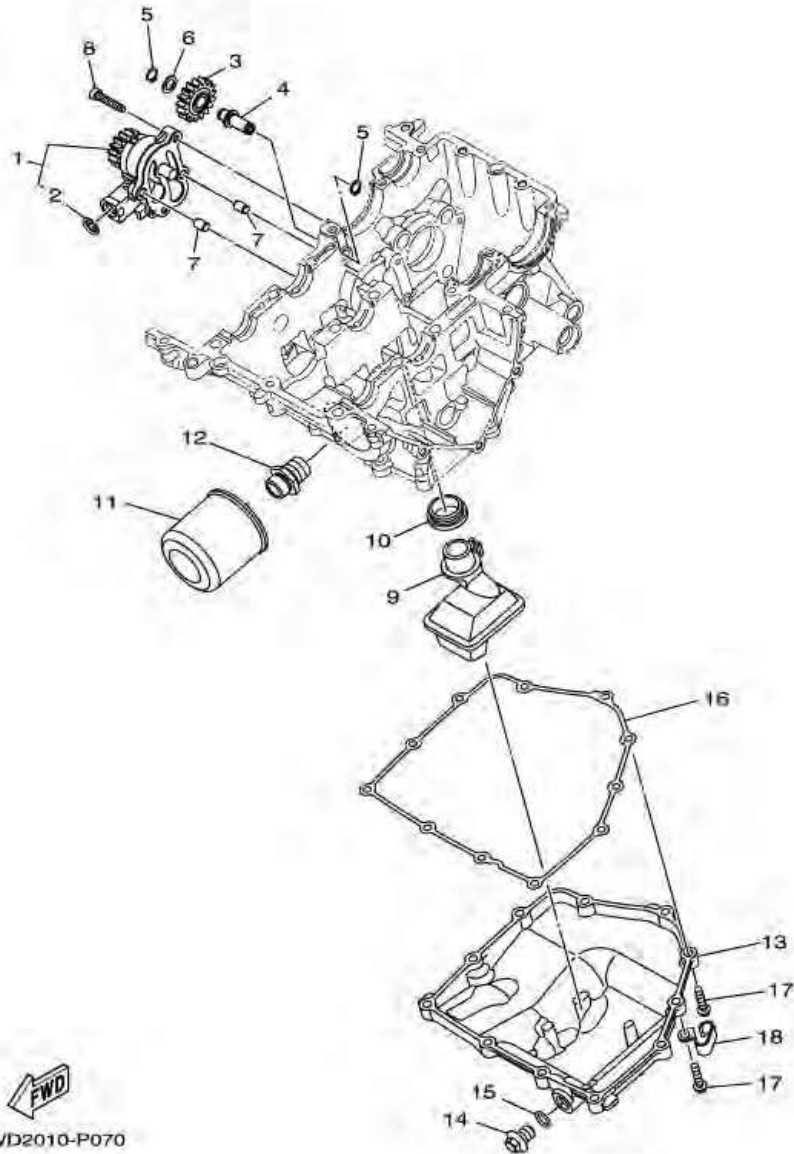

ภาพ 07 ชุดปั้มน้ำมันหล่อลื่น

หมายเลข	หมายเลขอะไหล่	รายละเอียด	หมายเหตุ
1	1WD-E3300-00	ชุดปั้มน้ำมันหล่อลื่น	1
2	99009-15500	. คลีบล็อค	1
3	1WD-E3341-00	เกียร์ปั้มน้ำมันเครื่อง 25 ฟัน	1
4	1WD-E3342-00	แกนลอคเฟือง	1
5	99009-10400	คลีบล็อค	2
6	90201-10119	แหวนรอง	1
7	99530-08012	สลัก	2
8	91312-06030	โบลท์ (L)	4
9	1WD-E3410-00	ชุดตัวกรองน้ำมันเครื่อง	1
10	1WD-E3415-00	ซิลกรองน้ำมันเครื่อง	1
11	1WD-E3440-00	ชุดไส้กรองน้ำมันเครื่อง	1
12	90401-20008	โบลท์ยูเนียน	1
13	1WD-E3417-00	ฝาครอบกรองน้ำมันเครื่อง	1
14	90340-12808	ปลั๊กถายน้ำมันเครื่อง	1
15	4YS-E1198-00	ปะเก็น	1
16	1WD-E3414-00	ปะเก็นฝาครอบกรองน้ำมันเครื่อง	1
17	95022-06025	โบลท์ หน้าแปลน	11
18	90462-08810	แคลมป์	1