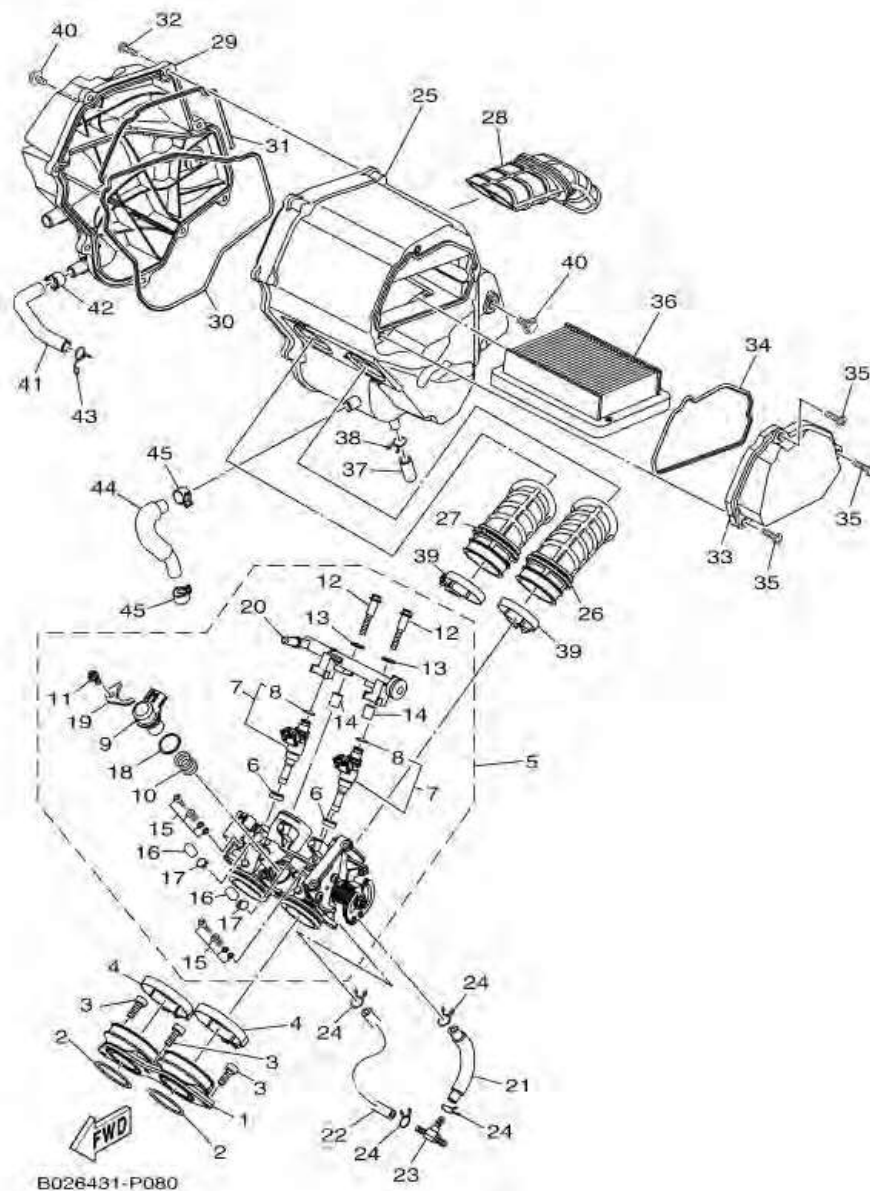

ภาพ 08 INTAKE

หมายเลข	หมายเลขอะไหล่	รายละเอียด	หมายเหตุ
1	2MS-E3586-00	JOINT, CARBURETOR 1	1
2	93210-39802	O-RING	2
3	91312-06016	BOLT	3
4	90450-55804	HOSE CLAMP ASSY	2
5	2MS-E3750-00	THROTTLE BODY ASSY	1
6	1WD-E3556-00	. GASKET	2
7	1WD-E3761-00	. INJECTOR	2
8	5PS-14147-00	. . O-RING	1
9	1WS-85801-00	. STEPPING MOTOR	1
10	1WS-14335-00	. SPRING, PLUNGER	1
11	98502-06012	. SCREW, PAN HEAD	1
12	1WD-E3573-00	. BOLT 1	2
13	8GL-13571-00	. WASHER	2
14	8HG-14534-00	. COLLAR	2
15	5JW-14104-00	. AIR SCREW SET	2
16	895-14169-00	. CAP	2
17	8A7-14139-00	. CLIP, PIPE	2
18	54P-E416A-00	. O-RING	1
19	1WD-E4243-00	. PLATE	1
20	1WD-E3938-00	. PIPE	1
21	2MS-E4465-00	PIPE	1
22	2MS-E4466-00	PIPE	1
23	90413-06031	WAY 3	1
24	90467-090A2	CLIP	4
25	1WD-E4411-00	CASE, AIR CLEANER 1	1
26	2MS-E4469-00	FUNNEL, AIR	1
27	2MS-E446C-00	FUNNEL 2	1