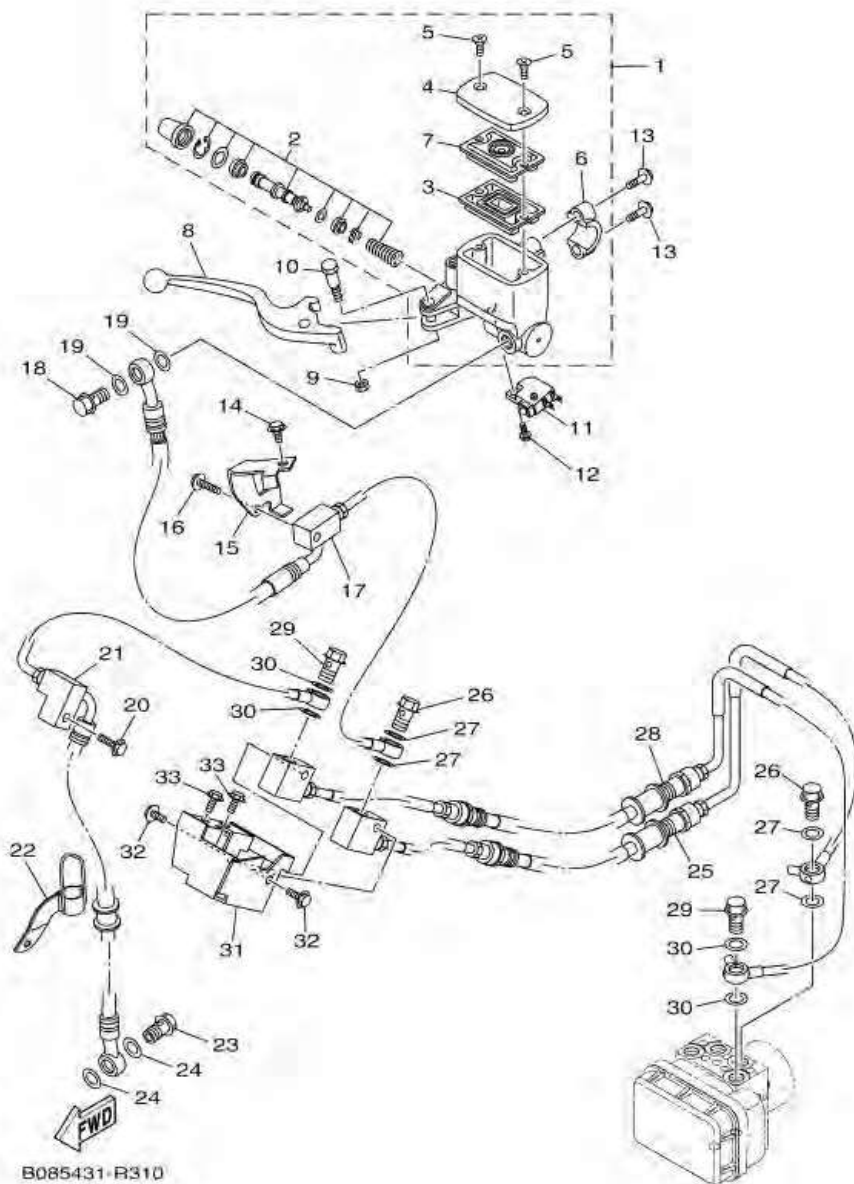

ภาพ 31 FRONT MASTER CYLINDER

หมายเลข	หมายเลขอะไหล่	รายละเอียด	หมายเหตุ
1	1WD-F5870-00	MASTER CYLINDER SUB ASSY	1
2	1WD-F5807-00	. CYLINDER KIT, MASTER	1
3	5RB-25854-00	. DIAPHRAGM, RESERVOIR	1
4	1WD-F5852-00	. CAP, RESERVOIR	1
5	36Y-2589H-00	. SCREW	2
6	3RW-F5867-00	. BRACKET, MASTER CYLINDER	1
7	3C1-F5855-00	. BUSH,DIAPHRAGM	1
8	1WD-H3922-00	LEVER 2	1
9	95602-06100	NUT, U	1
10	90109-06577	BOLT	1
11	1HP-83980-01	FRONT STOP SWITCH ASSY	1
12	97602-04212	SCREW, PAN HEAD WITH WASHER	1
13	95027-06025	BOLT, FLANGE	2
14	95812-06012	BOLT, FLANGE	1
15	2WD-F588F-00	HOLDER, BRAKE HOSE 5	1
16	95022-06020	BOLT, FLANGE	1
17	B08-F5872-00	HOSE, BRAKE 1	1
18	90401-10812	BOLT, UNION	1
19	90201-10118	WASHER, PLATE	2
20	95022-06020	BOLT, FLANGE	1
21	B08-F581J-00	HOSE, BRAKE 4	1
22	2WD-F5876-00	HOLDER, BRAKE HOSE 2	1
23	90401-10812	BOLT, UNION	1
24	90201-10118	WASHER, PLATE	2
25	2WD-F5873-00	HOSE, BRAKE 2	1
26	90401-10812	BOLT, UNION	2
27	90201-10118	WASHER, PLATE	4