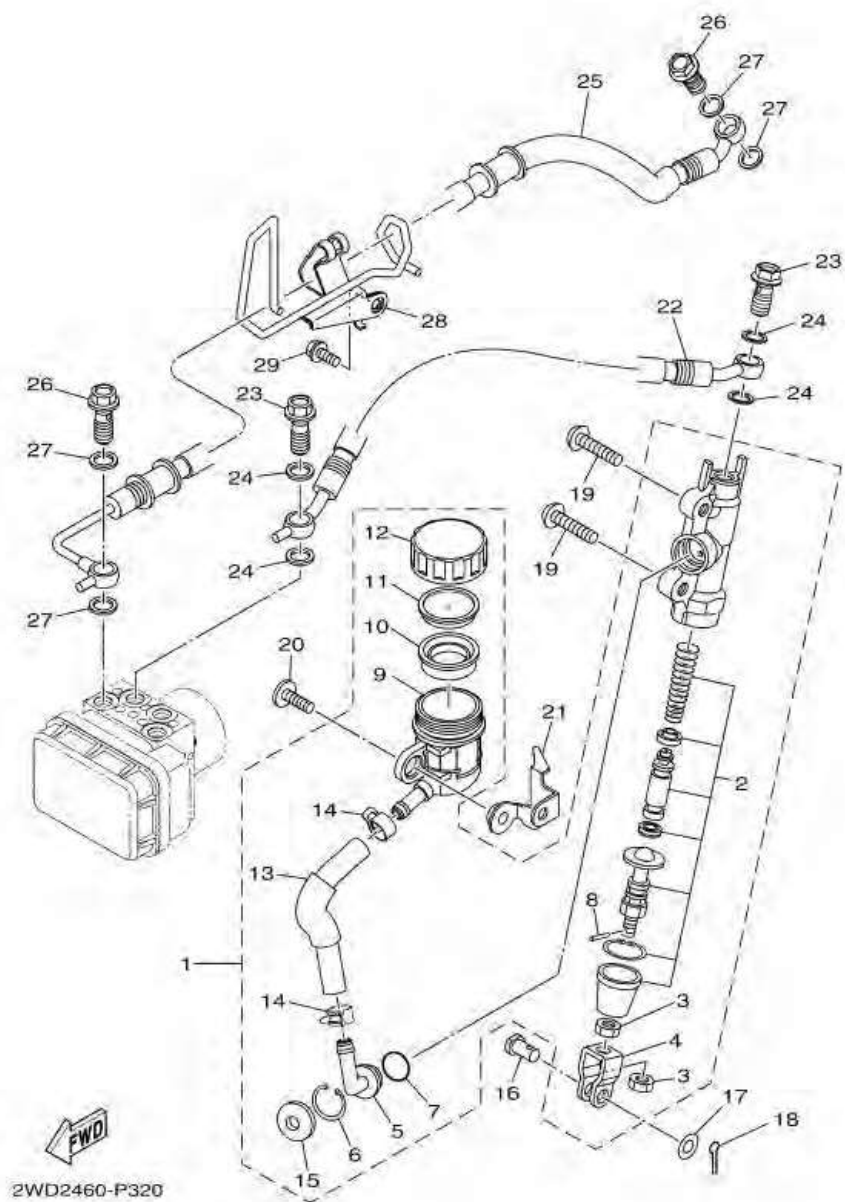

ภาพ 33 ชุดแม่ปั๊มเบรคหลัง

หมายเลข	หมายเลขอะไหล่	รายละเอียด	หมายเหตุ
1	1WD-F580E-00	ชุดแม่ปั๊มเบรคหลัง	1
2	1WD-F5808-00	. ชุดขอมติสค์เบรค	1
3	4SS-27218-00	. น๊อต	2
4	50C-F7222-00	. ข้อต่อ	1
5	50C-F582A-50	. ตัวต่อสายน้ำมัน	1
6	50C-F5866-00	. คลีป	1
7	93210-15620	. โอริง	1
8	3KW-27234-00	. สลัก	1
9	50C-F5894-10	. กระจุกน้ำมันติสค์เบรค	1
10	2VN-F5854-00	. ปะเก็นยางแม่ปั๊ม	1
11	50C-F5855-00	. ยางกระจุกติสค์	1
12	1WD-F5852-50	. ผ้าปิดแม่ปั๊ม	1
13	1WD-F5895-50	. สายน้ำมัน	1
14	90467-12085	. เข็มขัดรัดท่อ	2
15	50C-F589A-00	. ผ้าปิด	1
16	90240-08124	สลัก	1
17	90201-08083	แหวนรอง	1
18	91401-20012	สลักชนิดผ้า	1
19	92012-08030	โบลท์	2
20	90111-06121	โบลท์หัวหกเหลี่ยม	1
21	2WD-F582E-00	แหวนล๊อค	1
22	2WD-F581K-00	ท่อน้ำมันเบรค	1
23	90401-10812	โบลท์ยูเนียน	2
24	90201-10118	แหวนรอง	4
25	2WD-F582J-00	ท่อน้ำมันเบรค 6	1
26	90401-10812	โบลท์ยูเนียน	2
27	90201-10118	แหวนรอง	4