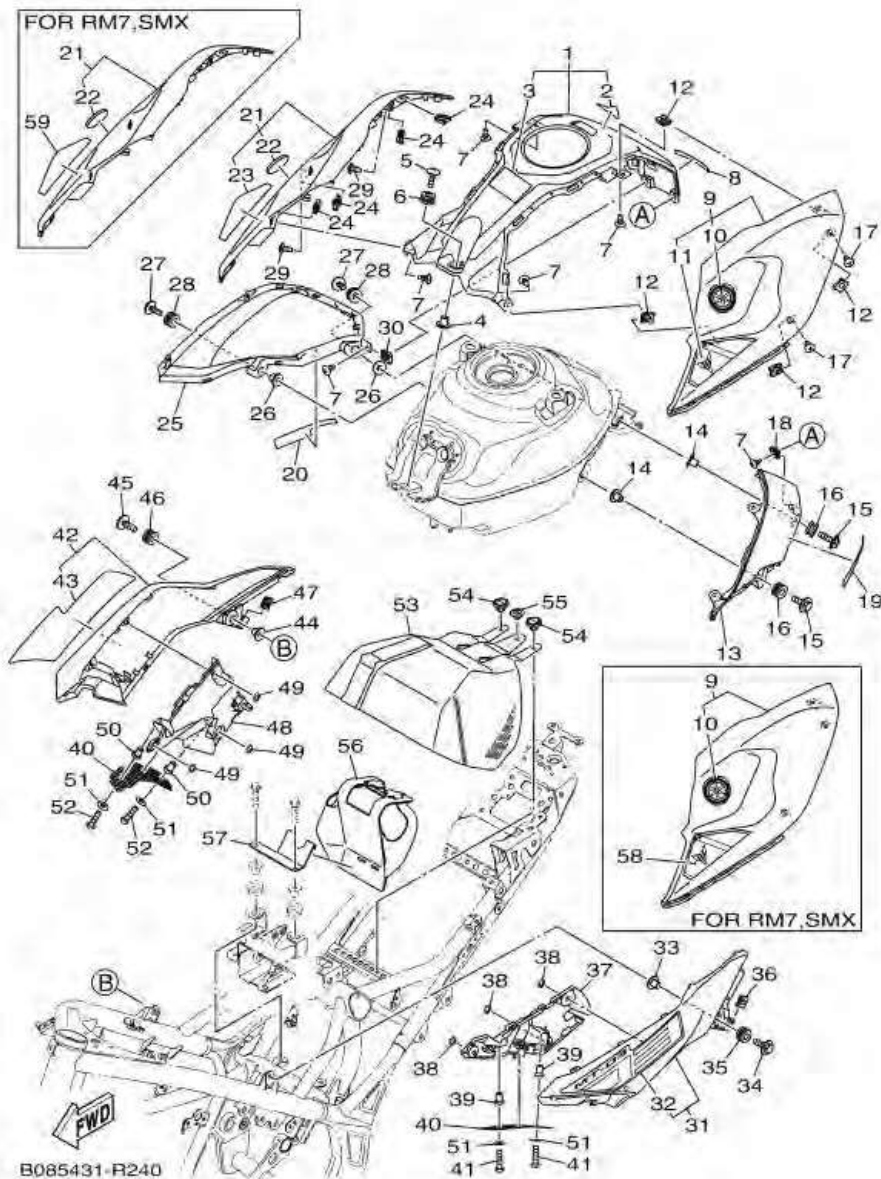

ภาพ 24 FUEL TANK 2

หมายเลข	หมายเลขอะไหล่	รายละเอียด	หมายเหตุ
1	B04-XF41D-40-P0	TANK SIDE COVER 1	1
2	B04-F4254-00	. GRAPHIC, FUEL TANK 7	1
3	2PL-F1568-00	. LABEL, WARNING	1
4	90387-06899	COLLAR	1
5	90111-06117	BOLT,HEX. SOCKET BUTTON	1
6	90480-12808	GROMMET	1
7	97702-50012	SCREW, TAPPING	6
8	B04-F414E-00	SEAL 2	1
9	B04-XF41C-10-P0	TANK SIDE COVER 1	1 UR สำหรับรถสีเทา
10	1WD-F413B-00	. EMBLEM	1
11	90183-05807	NUT, SPRING	4
12	B04-F4121-00-P0	SEAT, KNEE GRIP 1	1 UR สำหรับรถสีเทา
13	90387-06899	COLLAR	2
14	90119-05020	BOLT, WITH WASHER	2
15	90480-12808	GROMMET	2
16	97702-50012	SCREW, TAPPING	2
17	90183-05807	NUT, SPRING	1
18	B04-F41A3-00	SEAL 3	1
19	B04-F41A4-00	SEAL 4	1
20	B04-XF413-10-P0	TANK SIDE COVER 2	1 UR สำหรับรถสีเทา
21	1WD-F413B-00	. EMBLEM	1
22	90183-05807	NUT, SPRING	4
23	B04-F4122-00-P0	SEAT, KNEE GRIP 2	1 UR สำหรับรถสีเทา
24	90387-06899	COLLAR	2
25	90119-05020	BOLT, WITH WASHER	2
26	90480-12808	GROMMET	2
27	97702-50012	SCREW, TAPPING	2