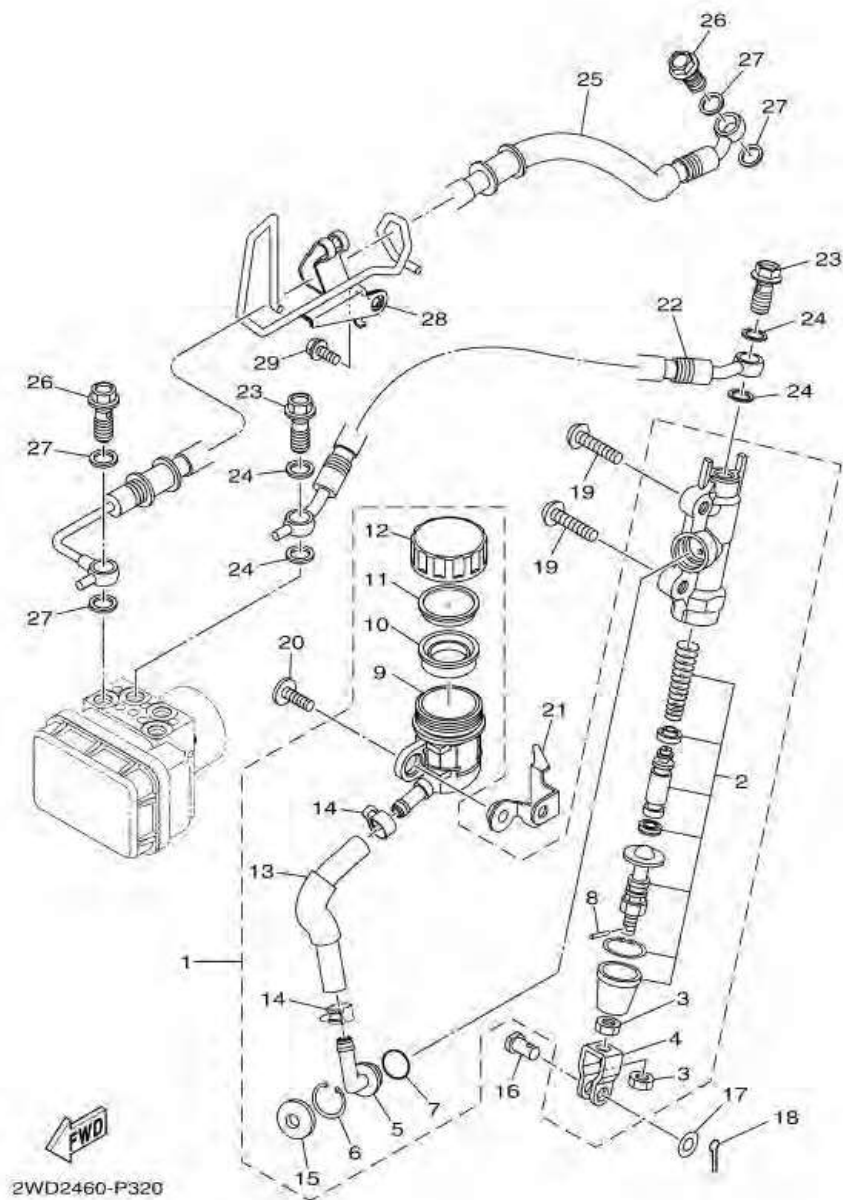

ภาพ 33 REAR MASTER CYLINDER

หมายเลข	หมายเลขอะไหล่	รายละเอียด	หมายเหตุ
1	1WD-F580E-00	REAR MASTER CYLINDER ASSY	1
2	1WD-F5808-00	. CYLINDER KIT, MASTER	1
3	4SS-27218-00	. NUT	2
4	50C-F7222-00	. JOINT	1
5	50C-F582A-50	. JOINT	1
6	50C-F5866-00	. CIRCLIP	1
7	93210-15620	. O-RING	1
8	3KW-27234-00	. PIN, BRAKE ROD	1
9	50C-F5894-10	. TANK, RESERVOIR	1
10	2VN-F5854-00	. DIAPHRAGM, RESERVOIR	1
11	50C-F5855-00	. BUSH,DIAPHRAGM	1
12	1WD-F5852-50	. CAP, RESERVOIR	1
13	1WD-F5895-50	. HOSE, RESERVOIR	1
14	90467-12085	. CLIP	2
15	50C-F589A-00	. COVER, DUST	1
16	90240-08124	PIN, CLEVIS	1
17	90201-08083	WASHER, PLATE	1
18	91401-20012	PIN, COTTER	1
19	92012-08030	BOLT, BUTTON HEAD	2
20	90111-06121	BOLT,HEX. SOCKET BUTTON	1
21	2WD-F582E-00	HOLDER, RESERVE TANK	1
22	2WD-F581K-00	HOSE, BRAKE 5	1
23	90401-10812	BOLT, UNION	2
24	90201-10118	WASHER, PLATE	4
25	2WD-F582J-00	HOSE, BRAKE 6	1
26	90401-10812	BOLT, UNION	2
27	90201-10118	WASHER, PLATE	4