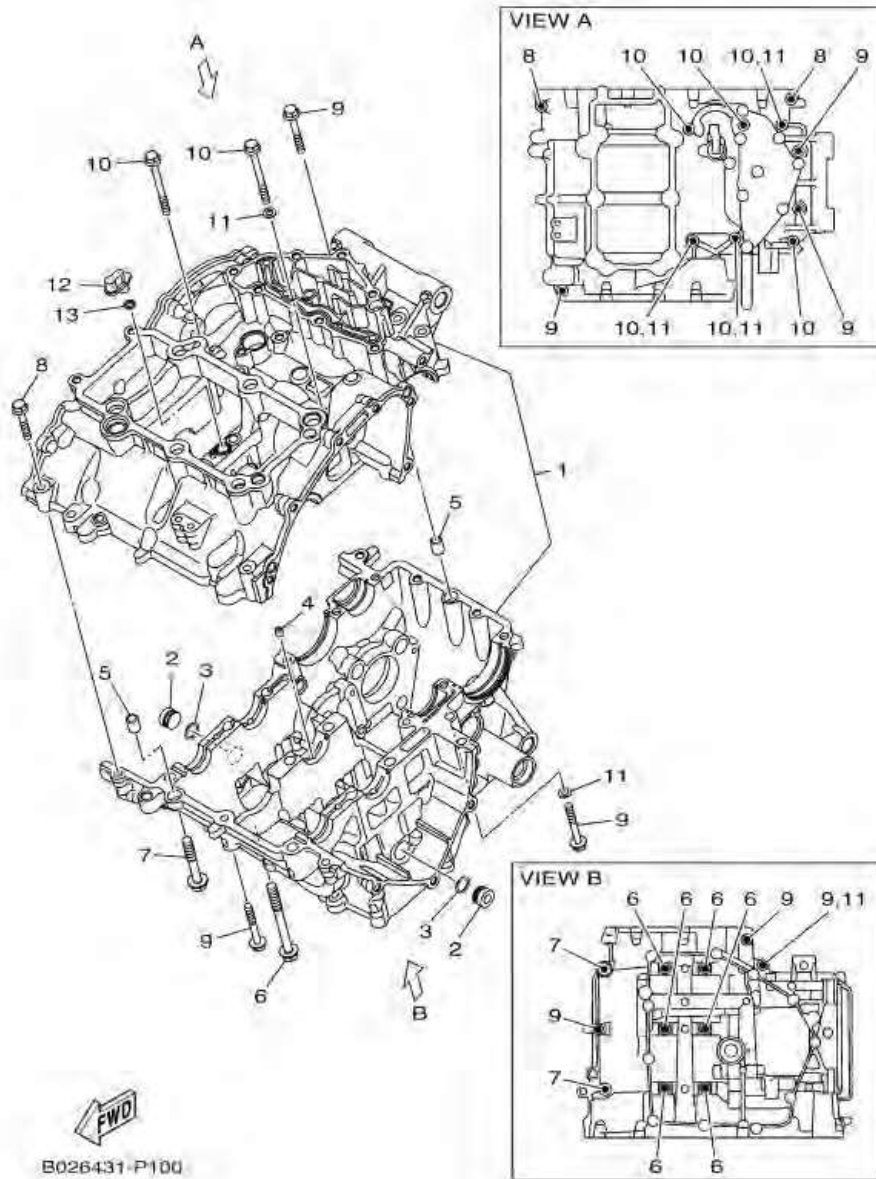

ภาพ 10 ชุดห้องเครื่อง

หมายเลข	หมายเลขอะไหล่	รายละเอียด	หมายเหตุ
1	1WD-E5150-20	ชุดแครงค์	1
2	90338-16262	ปลั๊ก	2
3	93210-12803	โอริง	2
4	1WD-E5148-00	ท่อทางน้ำมัน	1
5	99530-10014	สลัก	2
6	90105-088F7	โบลท์ หน้าแปลน	6
7	90105-088G0	โบลท์ หน้าแปลน	2
8	95812-06035	โบลท์ หน้าแปลน	2
9	95812-06045	โบลท์ หน้าแปลน	6
10	95812-06065	โบลท์ หน้าแปลน	6
11	90430-06014	ปะเก็น	4
12	1WD-E5155-00	ท่อทางน้ำมัน	1
13	93210-068F7	โอริง	1