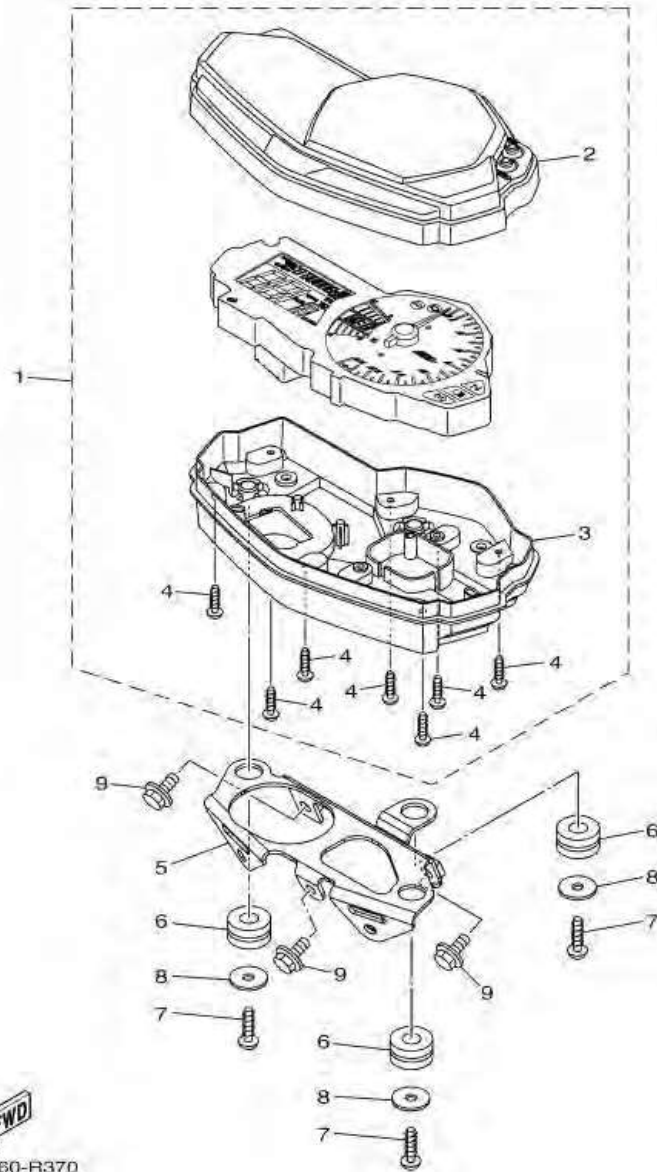

ภาพ 37 METER

หมายเลข	หมายเลขอะไหล่	รายละเอียด	หมายเหตุ
1	B02-H3500-00	METER ASSY	1
2	1WD-H3571-00	. CASE, SPEEDOMETER UPPER	1
3	1WD-H3572-00	. CASE, SPEEDOMETER LOWER	1
4	97702-30016	. SCREW, TAPPING	7
5	B04-H3519-00	BRACKET, METER	1
6	90480-14004	GROMMET	3
7	97702-50016	SCREW, TAPPING	3
8	90201-05827	WASHER, PLATE	3
9	95022-06010	BOLT, FLANGE	3