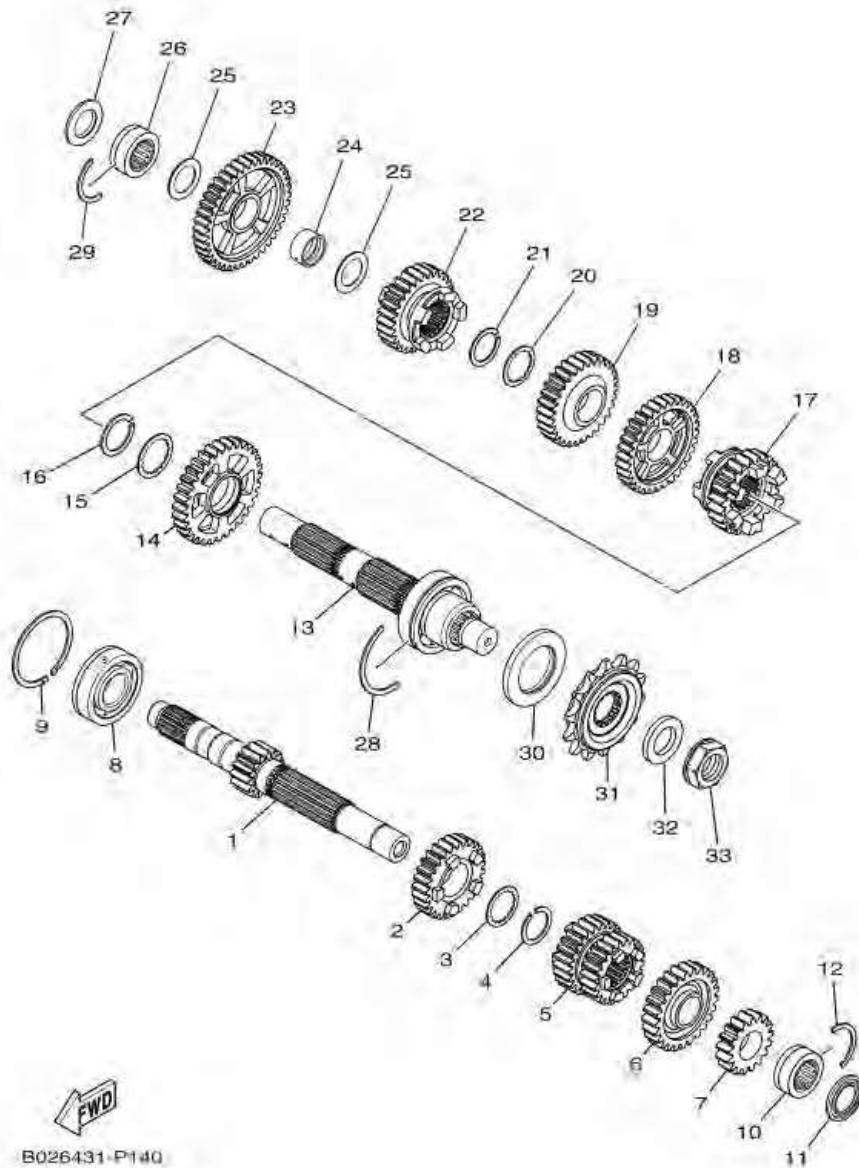

ภาพ 14 ชุดระบบส่งกำลัง

หมายเลข	หมายเลขอะไหล่	รายละเอียด	หมายเหตุ
28	1WD-17424-00	คลีป 1	1
29	278-17425-00	คลีป 2	1
30	93102-35803	ซีลน้ำมัน	1
31	1WD-E7460-00	สเตอร์หน้า 14 ฟัน	1
32	90201-20023	แหวนรอง	1
33	90179-20013	น็อต	1