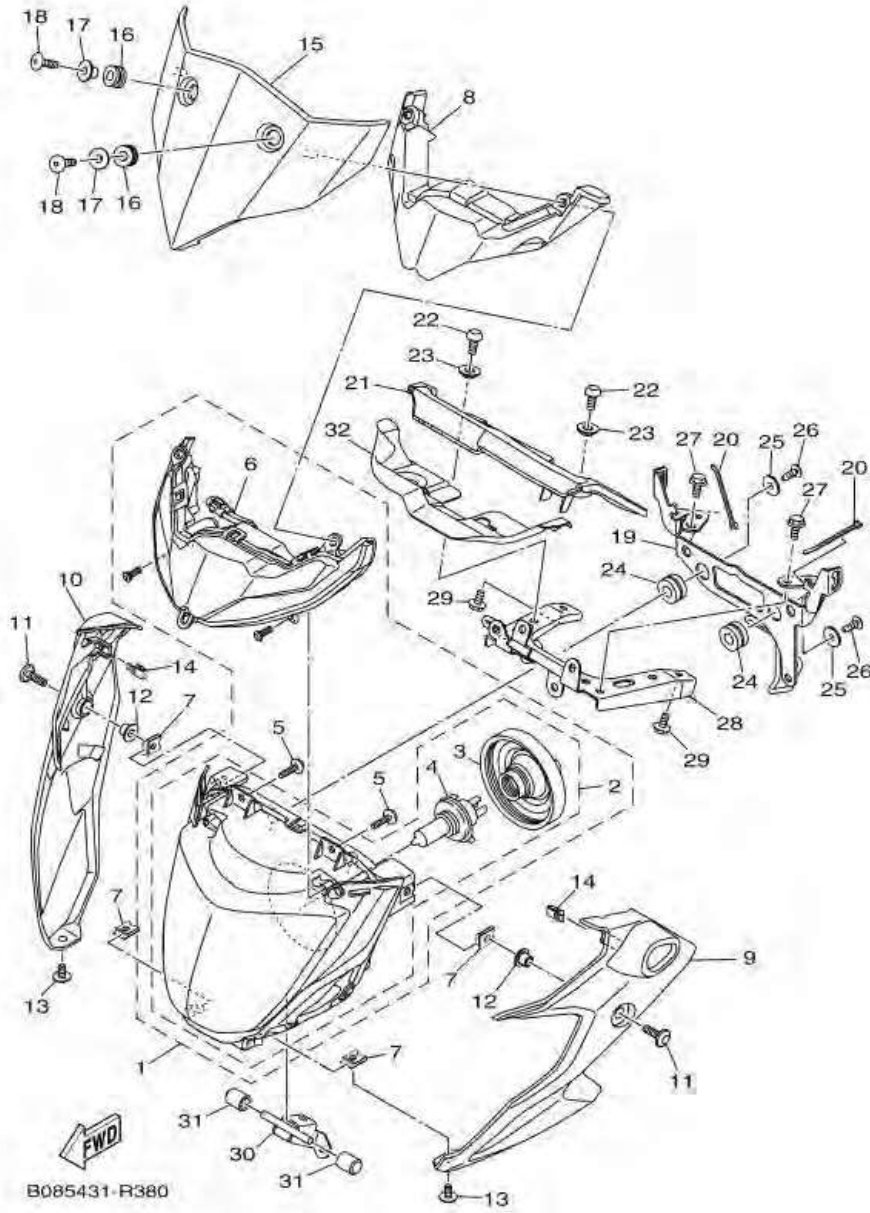

ภาพ 38 ชุดไฟหน้า

หมายเลข	หมายเลขอะไหล่	รายละเอียด	หมายเหตุ
28	B04-F8356-00	ขายึดบังลมหน้า	1
29	95022-06010	โบลท์ หน้าแปลน	2
30	B08-F334G-00	เหล็กยึดบังโคลนหน้า	1
31	1WS-84527-00	ยางรอง	2
32	B04-H4196-00	ฝาครอบขั้วไฟ	1