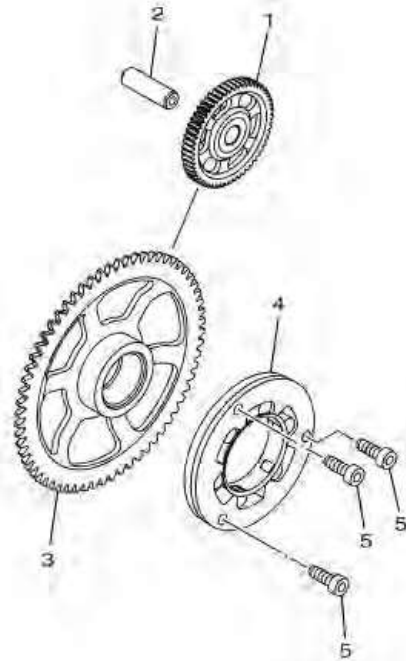

ภาพ 12 STARTER CLUTCH

หมายเลข	หมายเลขอะไหล่	รายละเอียด	หมายเหตุ
1	1WD-E5514-00	GEAR 2	1
2	44D-E5521-00	SHAFT 1	1
3	1WD-E5515-00	GEAR 3	1
4	1WD-E5580-00	STARTER CLUTCH OUTER ASSY	1
5	90110-06161	BOLT, HEXAGON SOCKET HEAD	3