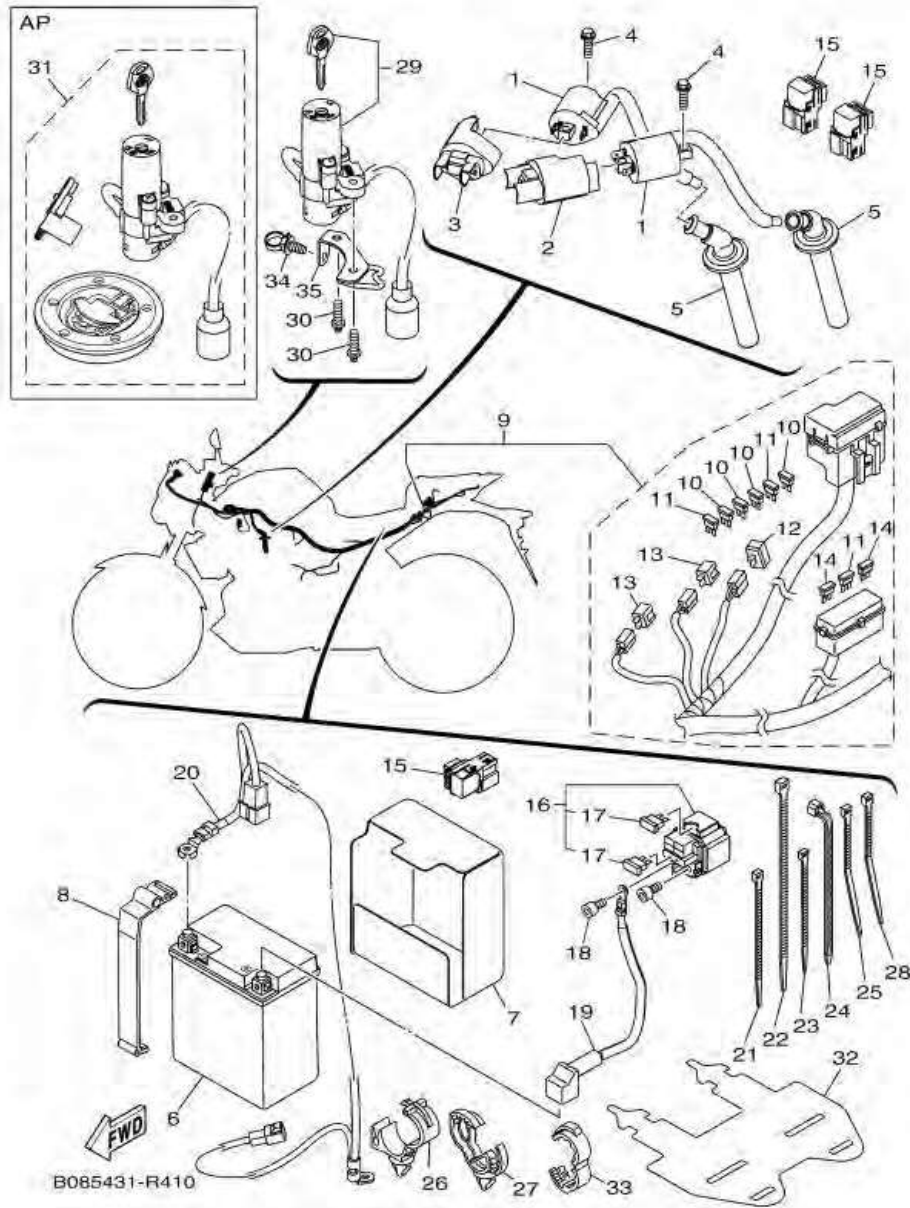

ภาพ 41 ชุดระบบไฟ 1

หมายเลข	หมายเลขอะไหล่	รายละเอียด		หมายเหตุ
28	90464-36005	แกลมบี	3	
29	B04-H2501-00	สวิตช์ยกแฉ	1	
30	90109-060G4	โบลท์	2	
31	B04-XH250-00	ชุดสวิตช์ยกแฉ	1	AP
32	1WD-F179E-00	ตัวรัด	1	
33	90464-13227	แกลมบี	1	
34	90464-30009	แกลมบี	1	
35	B04-F8358-00	ขายึด 3	1