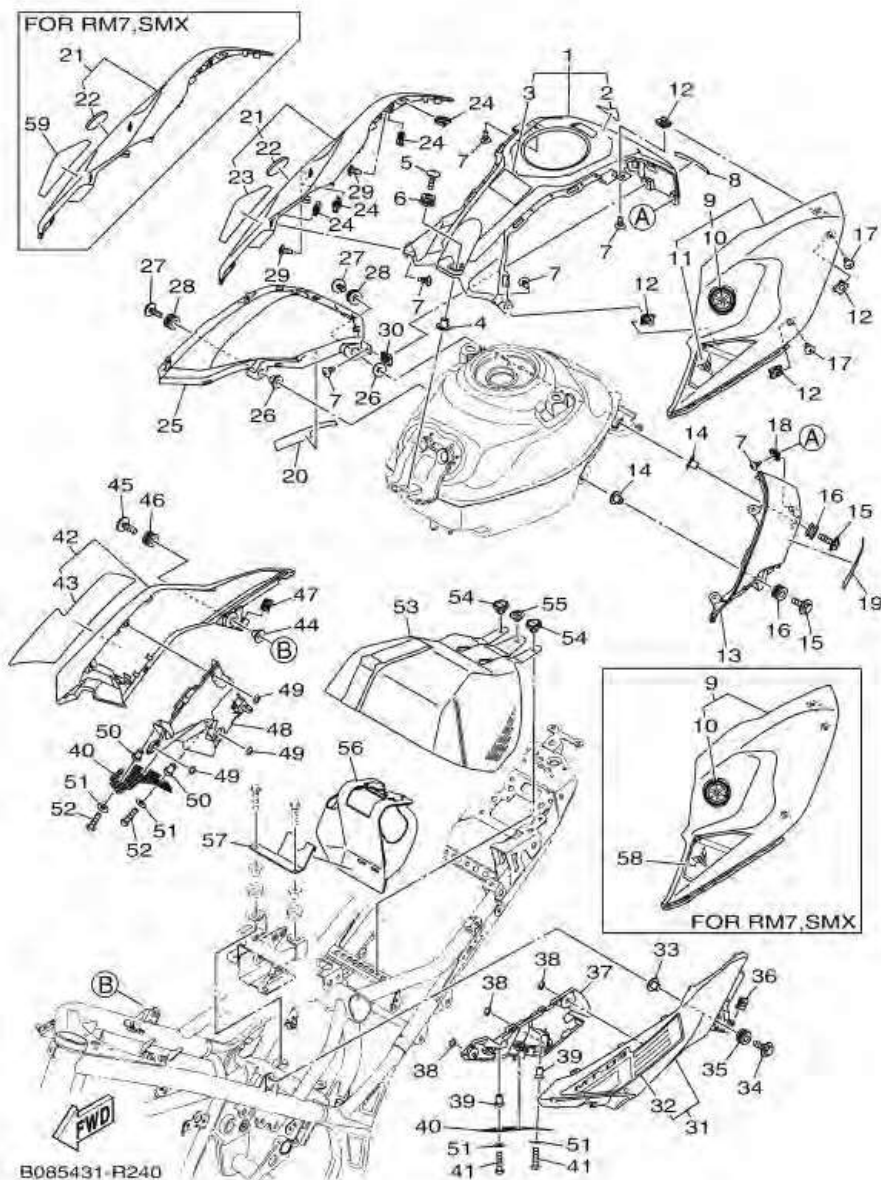

ภาพ 24 ชุดถังน้ำมัน 2

หมายเลข	หมายเลขอะไหล่	รายละเอียด	หมายเหตุ
1	B04-XF41D-40-P0	ชุดฝาครอบถังน้ำมันด้านซ้าย/สติกเกอร์	1
2	B04-F4254-00	. สติกเกอร์ ถังน้ำมันเชื้อเพลิง 7	1
3	2PL-F1568-00	. สติกเกอร์ค่าเตือน	1
4	90387-06899	ปลอกกรอง	1
5	90111-06117	โบลท์หัวหกเหลี่ยม	1
6	90480-12808	ยางรอง	1
7	97702-50012	สกรูเกลียวปलอย	6
8	B04-F414E-00	ซิลครอบกระป๋องเก็บไอน้ำ	1
9	B04-XF41C-10-P0	ชุดถังน้ำมัน	1 UR สำหรับรถสีเทา
10	1WD-F413B-00	. โลโก้ส้มเสียง	1
11	90183-05807	นอตสปริง	4
12	B04-F4121-00-P0	ฝาข้างถังน้ำมันซ้ายสีเทา	1 UR สำหรับรถสีเทา
13	90387-06899	ปลอกกรอง	2
14	90119-05020	โบลท์หกเหลี่ยม พร้อมแหวนรอง	2
15	90480-12808	ยางรอง	2
16	97702-50012	สกรูเกลียวปลอย	2
17	90183-05807	นอตสปริง	1
18	B04-F41A3-00	ซิล 3	1
19	B04-F41A4-00	ซิล 4	1
20	B04-XF413-10-P0	ชุดฝาครอบถังน้ำมันด้านขวาเทา/สติกเกอร์	1 UR สำหรับรถสีเทา
21	1WD-F413B-00	. โลโก้ส้มเสียง	1
22	90183-05807	นอตสปริง	4
23	B04-F4122-00-P0	ฝาข้างถังน้ำมันขวาสีเทา	1 UR สำหรับรถสีเทา
24	90387-06899	ปลอกกรอง	2
25	90119-05020	โบลท์หกเหลี่ยม พร้อมแหวนรอง	2
26	90480-12808	ยางรอง	2
27	97702-50012	สกรูเกลียวปลอย	2