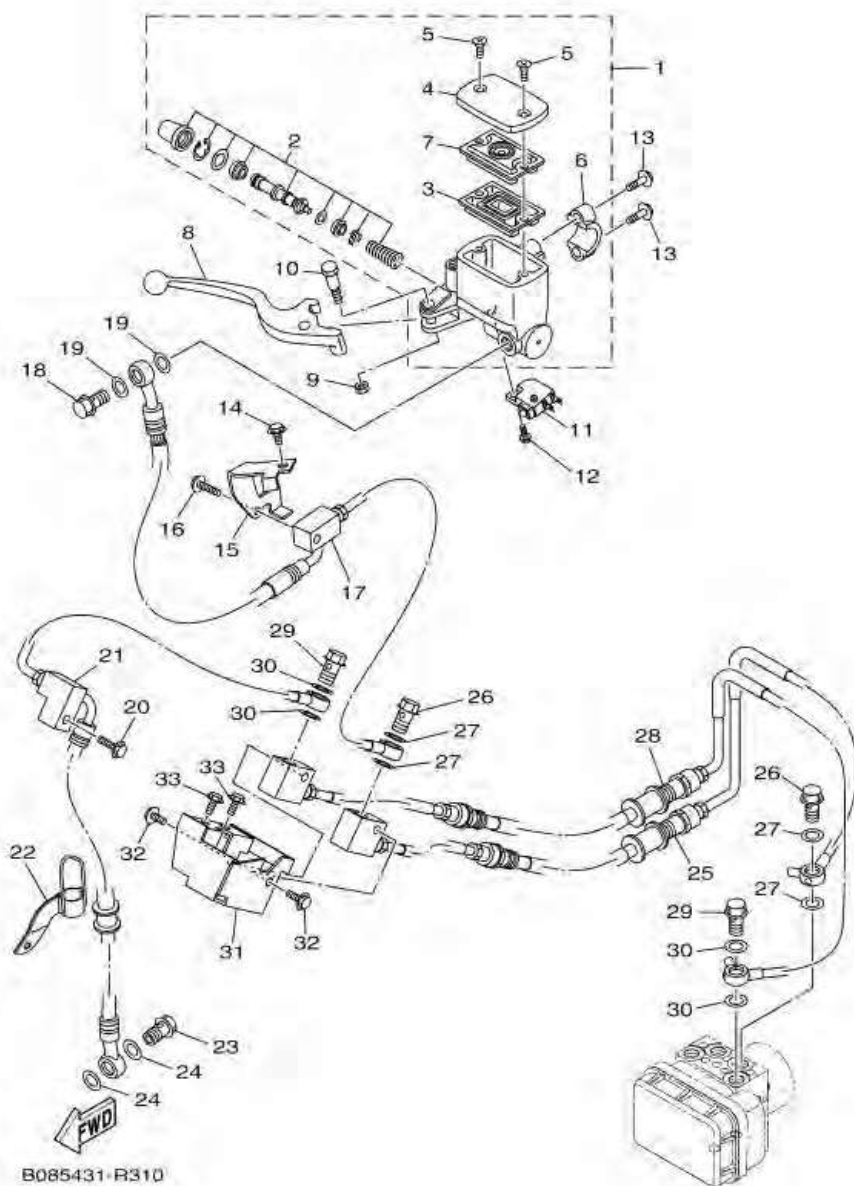

ภาพ 31 FRONT MASTER CYLINDER

หมายเลข	หมายเลขอะไหล่	รายละเอียด	หมายเหตุ
28	2WD-F5874-00	HOSE, BRAKE	1
29	90401-10812	BOLT, UNION	2
30	90201-10118	WASHER, PLATE	4
31	2WD-F588G-00	HOLDER, BRAKE HOSE 6	1
32	95027-06012	BOLT, FLANGE	2
33	95027-06012	BOLT, FLANGE	2