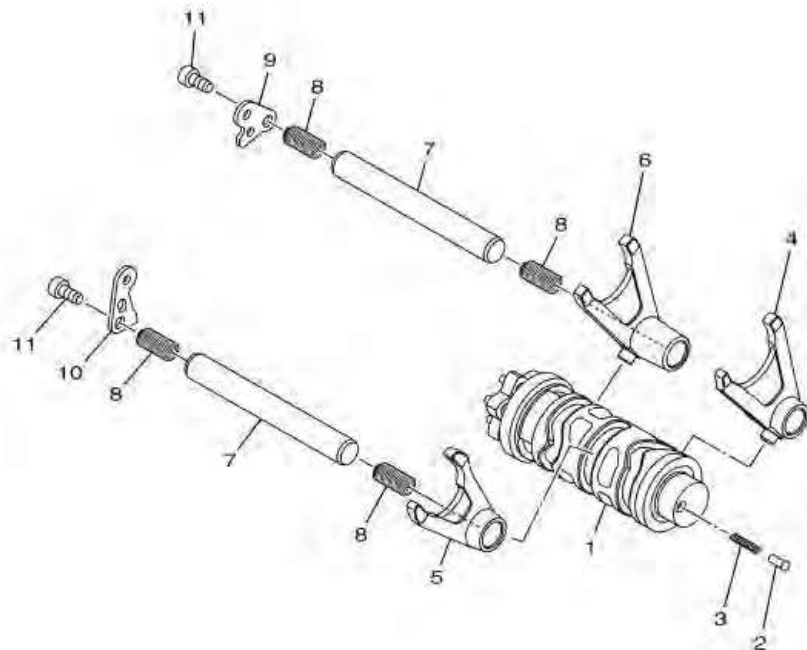

ภาพ 15 ชุดกระปุกเกียร์

หมายเลข	หมายเลขอะไหล่	รายละเอียด	หมายเหตุ
1	1WD-E8540-10	ชุดกระปุกเกียร์	1
2	5TP-E8542-00	ปุ่มสวิตช์ไฟบอกเกียร์	1
3	90501-06022	สปริง	1
4	1WD-E8511-00	ก้ามปูเกียร์ 1	1
5	1WD-E8512-00	ก้ามปูเกียร์ 2	1
6	1WD-E8513-00	ก้ามปูเกียร์ 3	1
7	1WD-E8531-00	แกนก้ามปูเกียร์	2
8	90501-080A2	สปริง	4
9	1WD-E8536-00	แผ่นรอง	1
10	1WD-E8562-00	แผ่นบุชรอง 2	1
11	90110-06182	โบลท์หกเหลี่ยม	2

1WD1460-P150