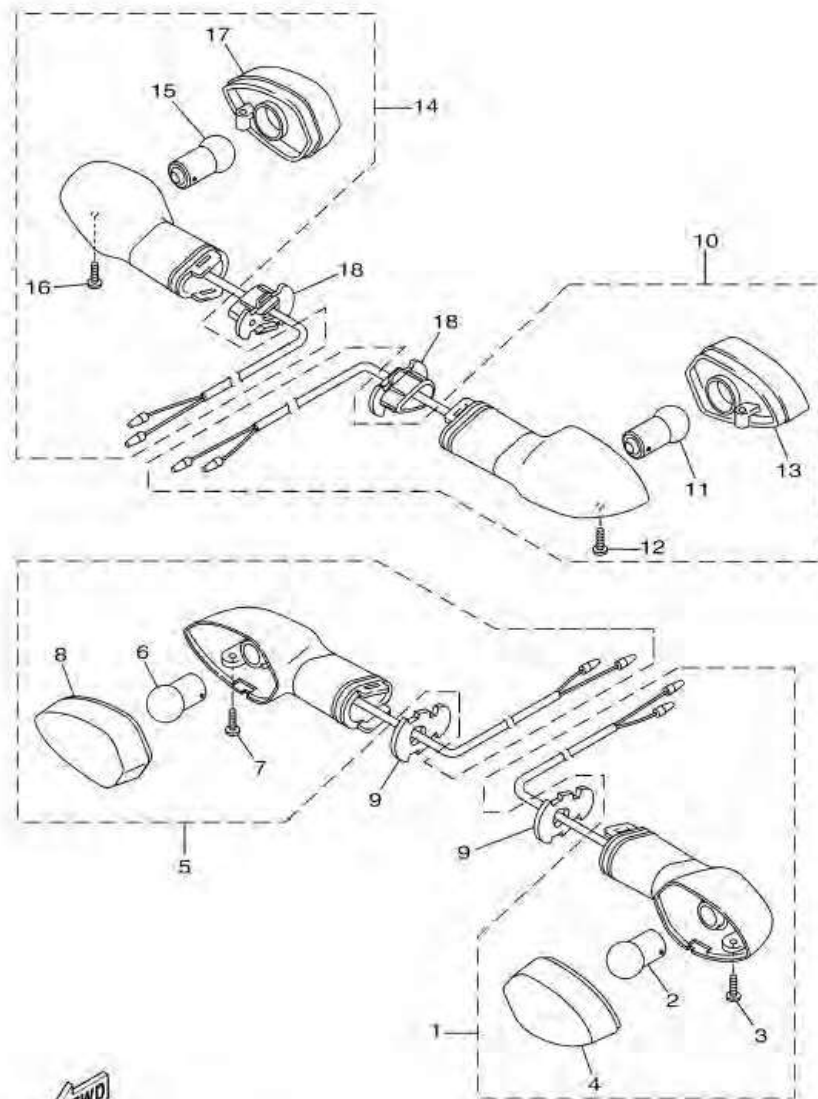

ภาพ 36 FLASHER LIGHT

B026431-P370

หมายเลข	หมายเลขอะไหล่	รายละเอียด	หมายเหตุ
1	B04-H3310-10	FRONT FLASHER LIGHT ASSY 1	1
2	1KB-83311-00	. BULB, FLASHER (12V-10W)	1
3	3D9-H3333-10	. SCREW, LENS FITTING	1
4	1KB-8333A-00	. LENS COMP 1	1
5	B04-H3320-10	FRONT FLASHER LIGHT ASSY 2	1
6	1KB-83311-00	. BULB, FLASHER (12V-10W)	1
7	3D9-H3333-10	. SCREW, LENS FITTING	1
8	1KB-8334A-00	. LENS COMP 2	1
9	3D7-83318-10	STAY, FLASHER 1	2
10	1WD-H3330-10	REAR FLASHER LIGHT ASSY 1	1
11	1KB-83311-00	. BULB, FLASHER (12V-10W)	1
12	3D9-H3333-10	. SCREW, LENS FITTING	1
13	1KB-8334A-00	. LENS COMP 2	1
14	1WD-H3340-10	REAR FLASHER LIGHT ASSY 2	1
15	1KB-83311-00	. BULB, FLASHER (12V-10W)	1
16	3D9-H3333-10	. SCREW, LENS FITTING	1
17	1KB-8333A-00	. LENS COMP 1	1
18	1WD-H3318-00	STAY, FLASHER 1	2