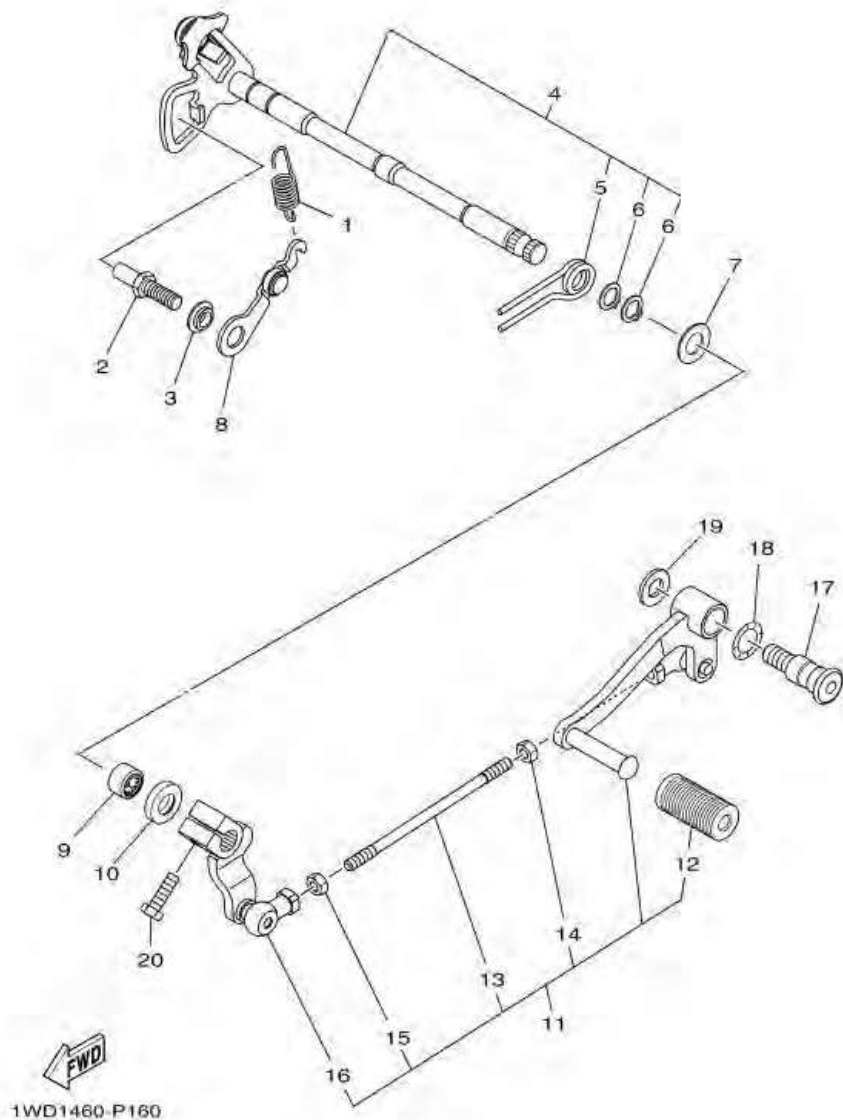

ภาพ 16 SHIFT SHAFT

หมายเลข	หมายเลขอะไหล่	รายละเอียด		หมายเหตุ
1	1WD-E8337-00	SPRING	1	
2	1WD-E8127-00	STOPPER, SCREW	1	
3	1WD-E8175-00	SPACER	1	
4	1WD-E8101-00	SHIFT SHAFT ASSY	1	
5	90508-29806	. SPRING, TORSION	1	
6	99009-12400	. CIRCLIP	2	
7	90201-127E1	WASHER, PLATE	1	
8	1WD-E8140-00	STOPPER LEVER ASSY	1	
9	93317-11295	BEARING	1	
10	93102-12891	OIL SEAL	1	
11	1WD-E8110-00	SHIFT PEDAL ASSY	1	
12	1EG-E8113-01	. COVER, SHIFT PEDAL	1	
13	1WD-E8115-00	. ROD, SHIFT	1	
14	90170-06023	. NUT	1	
15	95302-06600	. NUT, HEXAGON	1	
16	1WD-E8112-00	. ARM, SHIFT	1	
17	45P-F7261-00	SHAFT	1	
18	90206-14001	WASHER, WAVE	1	
19	90201-10021	WASHER, PLATE	1	
20	97012-06020	BOLT	1