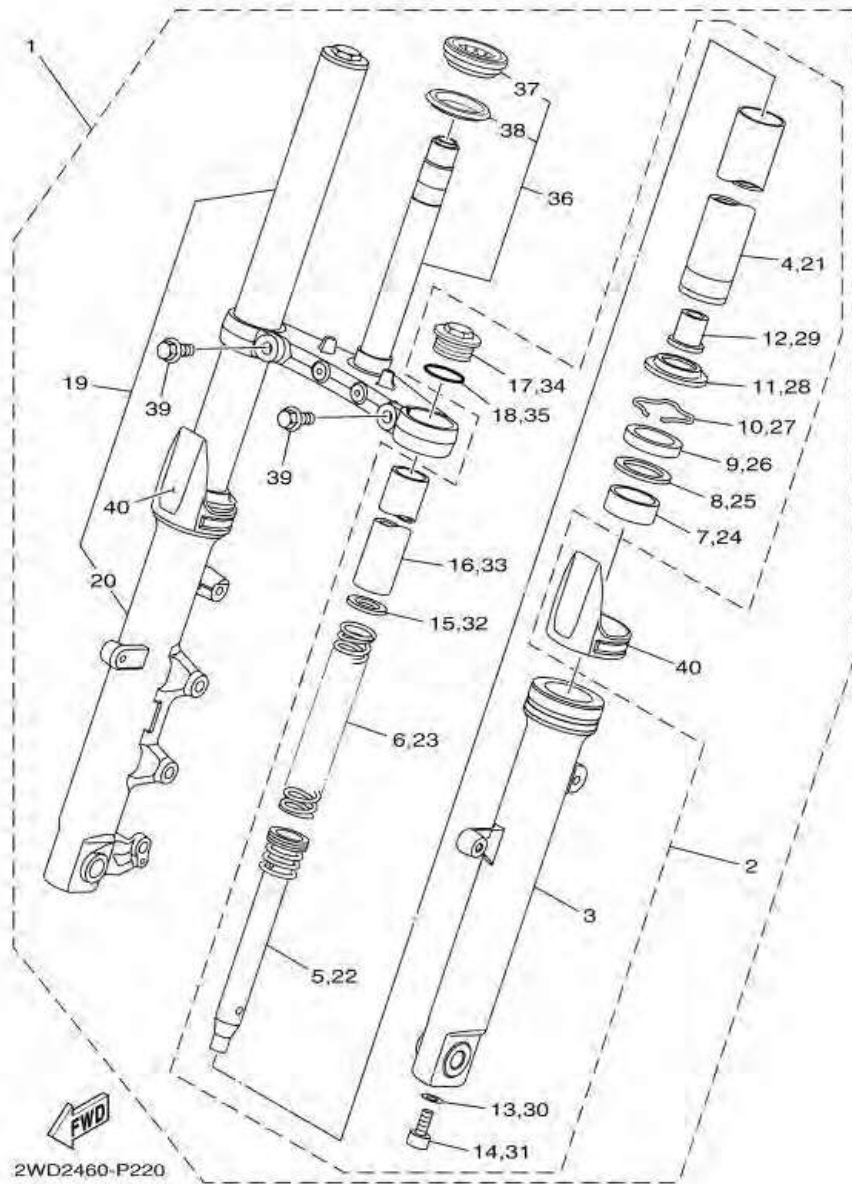

ภาพ 22 ชุดโช๊คหน้า

หมายเลข	หมายเลขอะไหล่	รายละเอียด	หมายเหตุ
28	45P-F3144-00	.. ซิลกันฝุ่น	1
29	1WD-F3173-00	.. บูชโช๊คหน้า	1
30	509-F3158-L0	.. ปะเก็นกระบอกโช๊ค	1
31	31B-F3181-00	.. โป๊บล้อ หัวทกเหลี่ยม	1
32	45P-F3149-00	.. แหวนสปริง	1
33	1WD-F3118-00	.. บูชแกนโช๊ค	1
34	45P-F3111-00	.. โป๊บล้อ, ตัวปิดหัวโช๊ค	1
35	45P-F3188-00	.. โอริง	1
36	1WD-F3340-00	.. แผงกอล่าง	1
37	93399-99932	.. ลูกปืน	1
38	3FV-23462-00	.. ซิล	1
39	45P-F3346-00	.. โป๊บล้อยึดแผงกอล่าง	2
40	1WS-2331G-00	.. ฝาครอบแกนโช๊คสีดำ	2