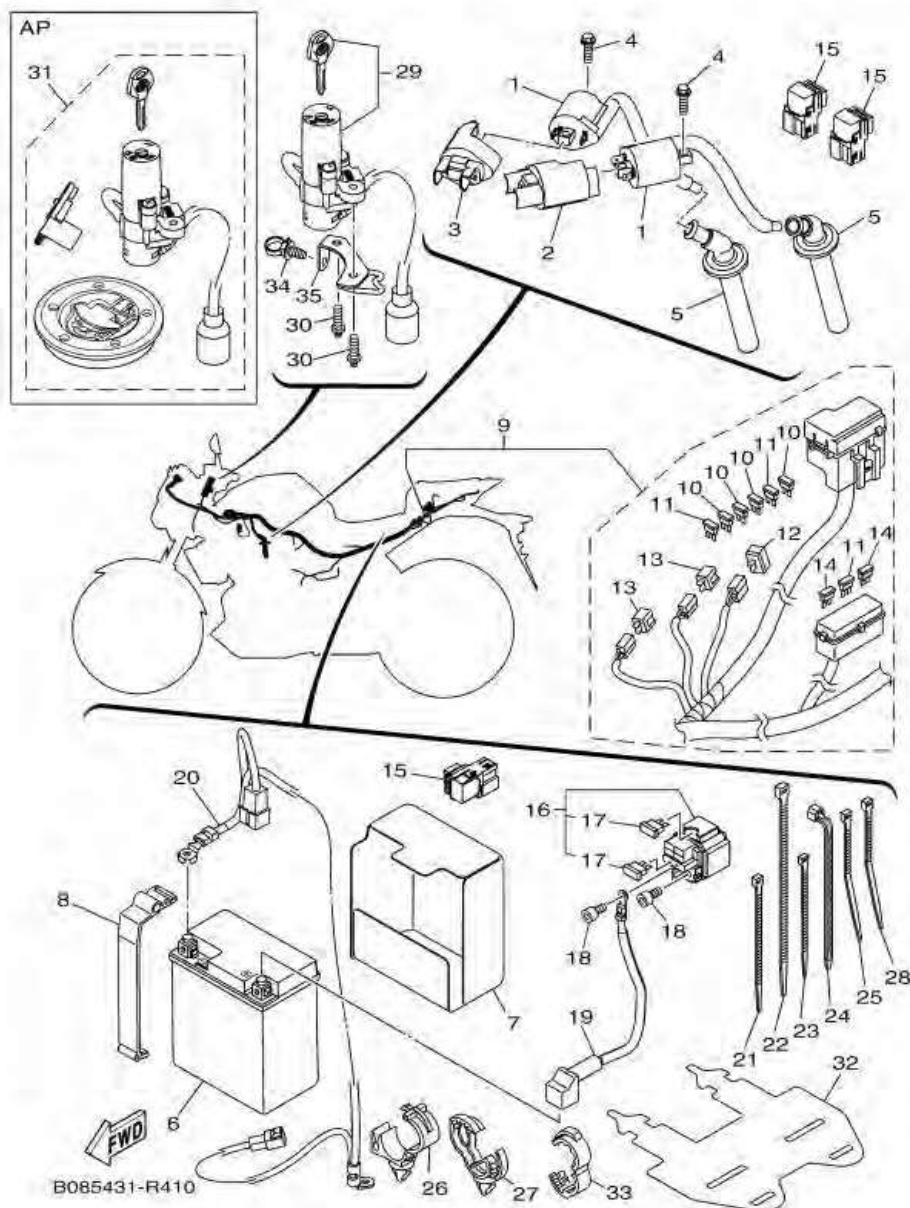

ภาพ 41 ชุดระบบไฟ 1

หมายเลข	หมายเลขอะไหล่	รายละเอียด	หมายเหตุ
1	1WD-H2310-00	ชุดคอยล์หัวเทียน	2
2	B04-H2314-00	ฝาครอบ คอยล์หัวเทียน	1
3	B04-H2314-10	ฝาครอบ คอยล์หัวเทียน	1
4	95022-06020	โบลท์ หน้าแปลน	2
5	1WD-H2370-00	ปลั๊กหัวเทียน	2
6	B02-H2100-00	ชุดแบตเตอรี่ 7.0 Ah 10 HR	1
7	1WD-H2121-00	แผ่นกันแบตเตอรี่	1
8	1WD-H2131-00	สายรัดแบตเตอรี่	1
9	B08-H2590-10	ชุดสายไฟเมน	1
10	1WD-H2151-20	. ฟิวส์	4
11	1WD-H2151-10	. ฟิวส์	3
12	4WA-81980-00	. ชุดไดโอด	1
13	3WP-81980-00	. ชุดไดโอด	2
14	1WD-H2151-30	. ฟิวส์	2
15	1WD-H1950-00	ชุดรีเลย์	4
16	1WD-H1940-00	ชุดรีเลย์สตาร์ท	1
17	1WD-H2151-00	. ฟิวส์ (30A-BL)	2
18	91312-05008	โบลท์ (L)	2
19	2WD-H2115-00	ขั้วแบตเตอรี่	1
20	2WD-H2116-00	ชุดสายไฟแบตเตอรี่ขั้วลบ	1
21	90464-36800	แคลมป์	2
22	90464-70800	แคลมป์	6
23	90464-22800	แคลมป์	1
24	90464-15195	แคลมป์	2
25	90465-12356	เหล็กรัด	1
26	90464-20010	แคลมป์	1
27	90464-13249	แคลมป์	1