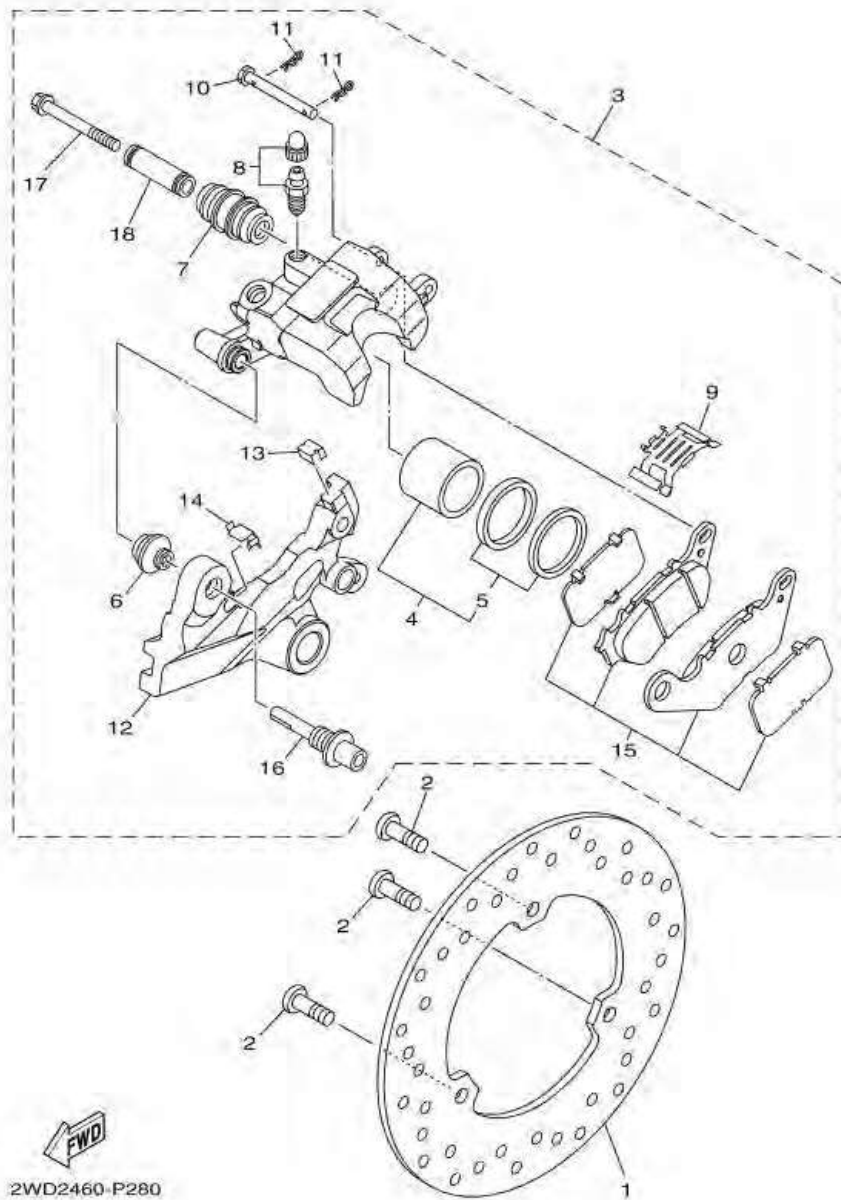

ภาพ 29 REAR BRAKE CALIPER

หมายเลข	หมายเลขอะไหล่	รายละเอียด	หมายเหตุ
1	1WD-F582W-00	DISK, REAR BRAKE 2	1
2	90111-08815	BOLT,HEX. SOCKET BUTTON	3
3	2WD-F580W-00	CALIPER ASSY, REAR 2	1
4	1WD-25802-50	. PISTON ASSY, CALIPER	1
5	1WD-25803-50	. . CALIPER SEAL KIT	1
6	5YP-F5917-00	. BOOT, CALIPER	1
7	34X-25937-00	. BOOT 2	1
8	5YP-W0048-50	. BLEED SCREW KIT	1
9	1WD-F5919-50	. SUPPORT, PAD	1
10	1WD-F5924-50	. PIN, PAD	1
11	5YP-F5925-01	. CLIP	2
12	2WD-F5921-50	. BRACKET, SUPPORT	1
13	1WD-F5939-51	. CLIP, PAD	1
14	1WD-F5939-61	. CLIP, PAD	1
15	1WD-25806-00	. BRAKE PAD KIT 2	1
16	1WD-F5914-50	. PIN, SLIDE	1
17	5KN-25926-01	. BOLT	1
18	5TL-F5838-00	. SLEEVE, CALIPER	1