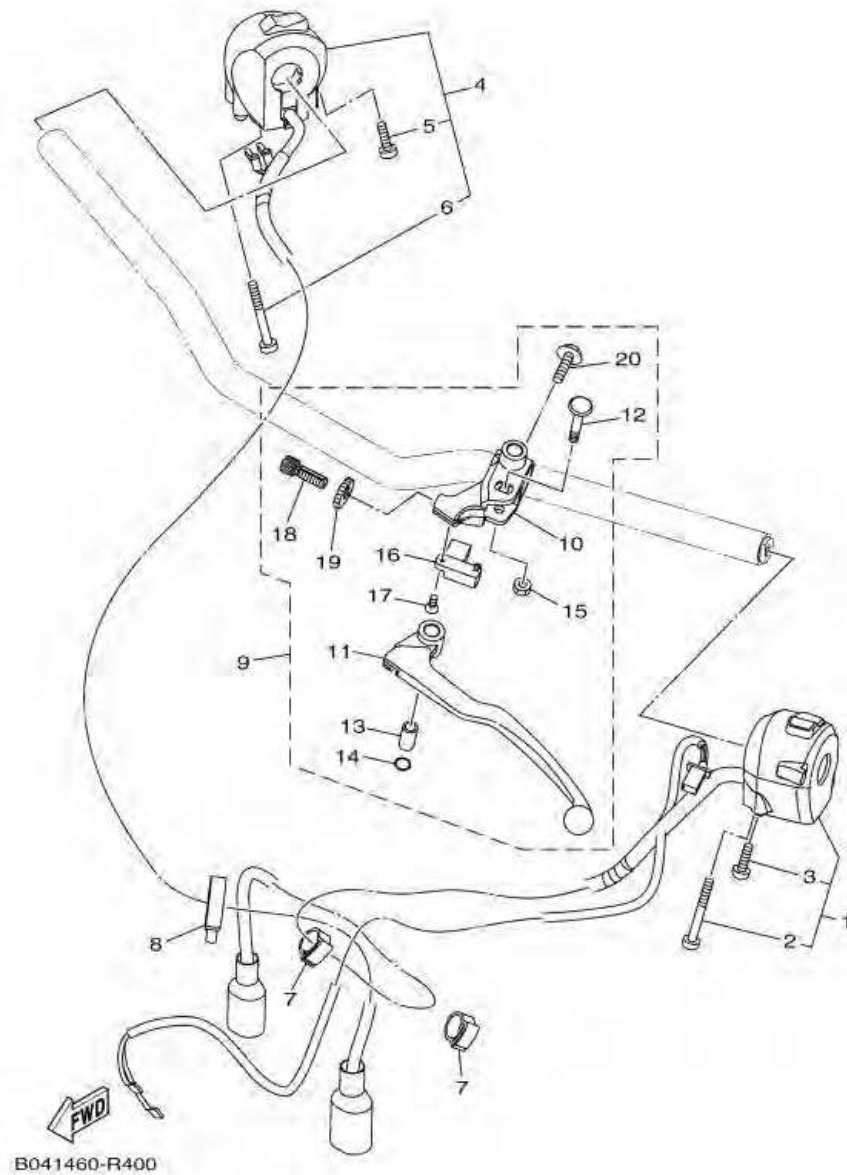

ภาพ 40 HANDLE SWITCH & LEVER

หมายเลข	หมายเลขอะไหล่	รายละเอียด	หมายเหตุ
1	B04-H3972-00	SWITCH, HANDLE 4	1
2	45P-H395W-00	. SCREW, SWITCH FITTING	1
3	45P-H395X-00	. SCREW, SWITCH FITTING 1	1
4	B04-H3975-00	SWITCH, HANDLE 2	1
5	45P-H2133-00	. SCREW, FITTING	1
6	45P-H395W-00	. SCREW, SWITCH FITTING	1
7	90464-16003	CLAMP	2
8	90464-30001	CLAMP	1
9	1WD-H2910-00	LEVER HOLDER ASSY (LEFT)	1
10	1WD-H2911-00	. HOLDER, LEVER 1	1
11	1WD-H3912-00	. LEVER 1	1
12	31A-83945-00	. BOLT, LEVER	1
13	31A-83913-00	. COLLAR, LEVER 1	1
14	93210-108H5	. O-RING	1
15	95602-06100	. NUT, U	1
16	5BP-H2917-00	. SWITCH	1
17	90151-03005	. SCREW, COUNTERSUNK	1
18	90123-08083	. BOLT	1
19	90179-08316	. NUT	1
20	97507-06525	. BOLT, WITH WASHER	1