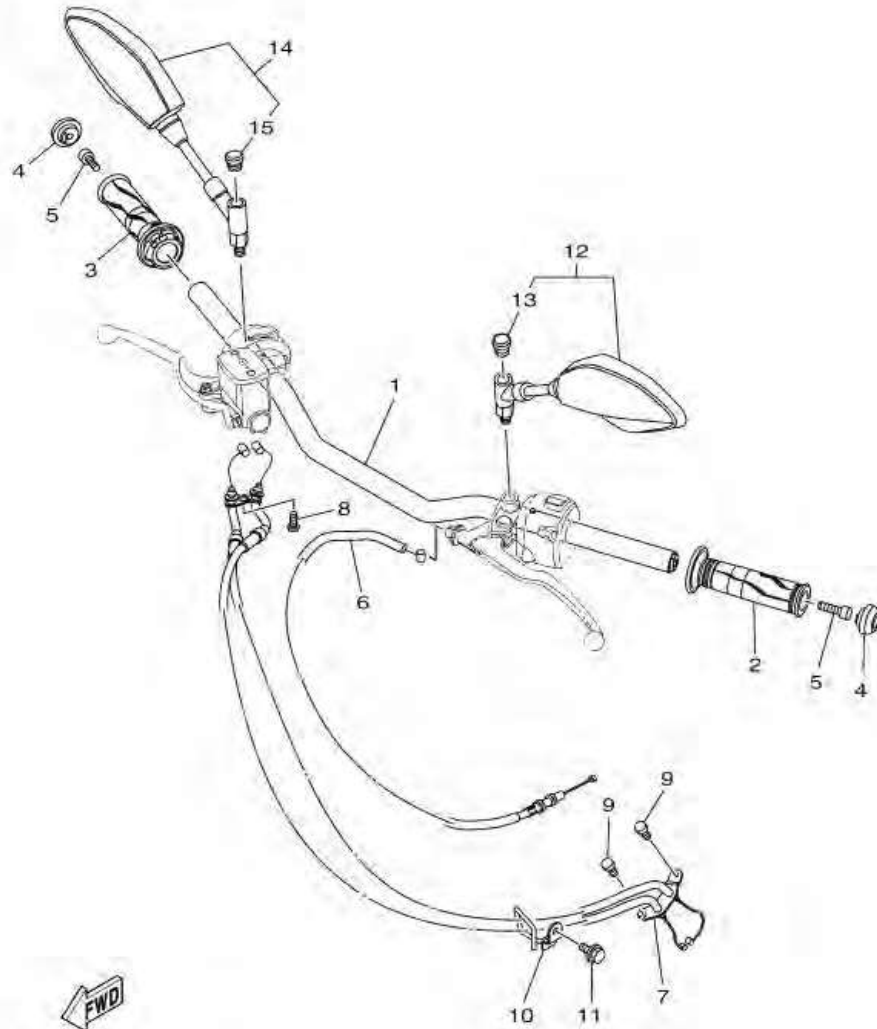

ภาพ 30 ชุดแฮนด์ & สายเร่ง

หมายเลข	หมายเลขอะไหล่	รายละเอียด	หมายเหตุ
1	B04-F6111-00	แฮนด์	1
2	2DP-F6241-00	ปลอกแฮนด์ซ้าย (L)	1
3	1WD-F6240-00	ชุดปลอกคันเร่ง	1
4	1WD-F6246-00	จุกปลายแฮนด์	2
5	91317-06020	โบลท์	2
6	B04-F6335-00	สายคลัทช์	1
7	B04-F6301-00	ชุดสายคันเร่ง	1
8	98507-05012	สกรูหัวแจก	1
9	91312-05010	โบลท์ (L)	2
10	B04-F6315-00	ปลอกกรอง	1
11	95802-06010	โบลท์ หน้าแปลน	1
12	1RC-26280-00	กระจกมองหลัง (ซ้าย)	1
13	23P-26133-00	. ฝาปิด	1
14	1RC-26290-00	กระจกมองหลัง(ขวา)	1
15	23P-26133-00	. ฝาปิด	1