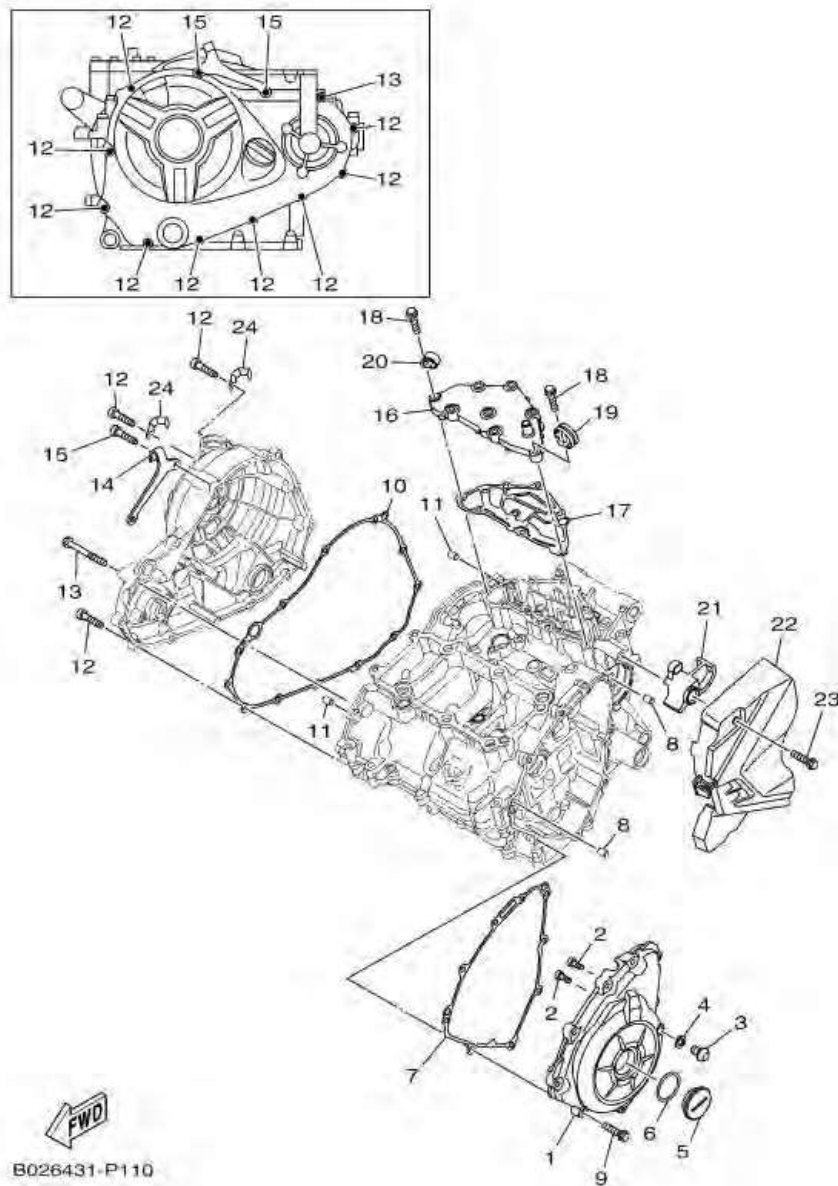

ภาพ 11 CRANKCASE COVER 1

หมายเลข	หมายเลขอะไหล่	รายละเอียด	หมายเหตุ
1	1WD-E5411-00	COVER, CRANKCASE 1	1
2	91312-05012	BOLT	2
3	92014-08012	BOLT, BUTTON HEAD	1
4	90430-08143	GASKET	1
5	90340-32819	PLUG, STRAIGHT SCREW	1
6	93210-32816	O-RING	1
7	1WD-E5451-00	GASKET, CRANKCASE COVER 1	1
8	99530-08012	PIN, DOWEL	2
9	95022-06025	BOLT, FLANGE	9
10	1WD-E5461-00	GASKET, CRANKCASE COVER 2	1
11	99530-08012	PIN, DOWEL	2
12	95022-06025	BOLT, FLANGE	9
13	95022-06050	BOLT, FLANGE	1
14	2MS-E5441-00	HOLDER, CLUTCH CABLE	1
15	91312-06025	BOLT, HEXAGON SOCKET HEAD	2
16	1WD-E5413-10	COVER	1
17	1WD-E5462-00	GASKET, CRANKCASE COVER 3	1
18	95022-06025	BOLT, FLANGE	8
19	90462-08812	CLAMP	1
20	90462-08806	CLAMP	1
21	1WD-E5377-00	GUIDE, INLET	1
22	1WD-E5418-00	COVER, CHAIN CASE	1
23	95022-06025	BOLT, FLANGE	2
24	90462-08225	CLAMP	2