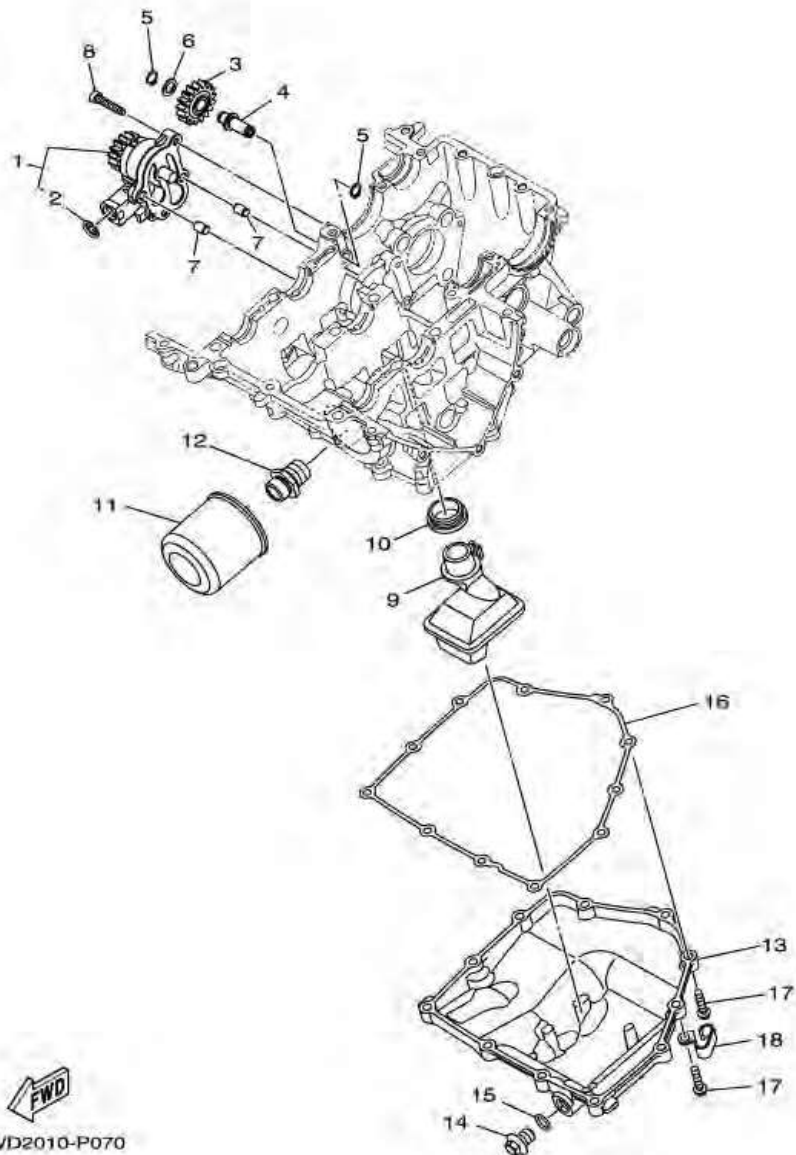

ภาพ 07 OIL PUMP

  
1WD2010-P070

หมายเลข	หมายเลขอะไหล่	รายละเอียด	หมายเหตุ
1	1WD-E3300-00	OIL PUMP ASSY	1
2	99009-15500	. CIRCLIP	1
3	1WD-E3341-00	GEAR, OIL PUMP IDLE	1
4	1WD-E3342-00	SHAFT, IDLE GEAR	1
5	99009-10400	CIRCLIP	2
6	90201-10119	WASHER, PLATE	1
7	99530-08012	PIN, DOWEL	2
8	91312-06030	BOLT	4
9	1WD-E3410-00	STRAINER HOUSING ASSY	1
10	1WD-E3415-00	SEAL, OIL STRAINER	1
11	1WD-E3440-00	ELEMENT ASSY, OIL CLEANER	1
12	90401-20008	BOLT, UNION	1
13	1WD-E3417-00	COVER, STRAINER	1
14	90340-12808	PLUG, STRAIGHT SCREW	1
15	4YS-E1198-00	GASKET	1
16	1WD-E3414-00	GASKET, STRAINER COVER	1
17	95022-06025	BOLT, FLANGE	11
18	90462-08810	CLAMP	1