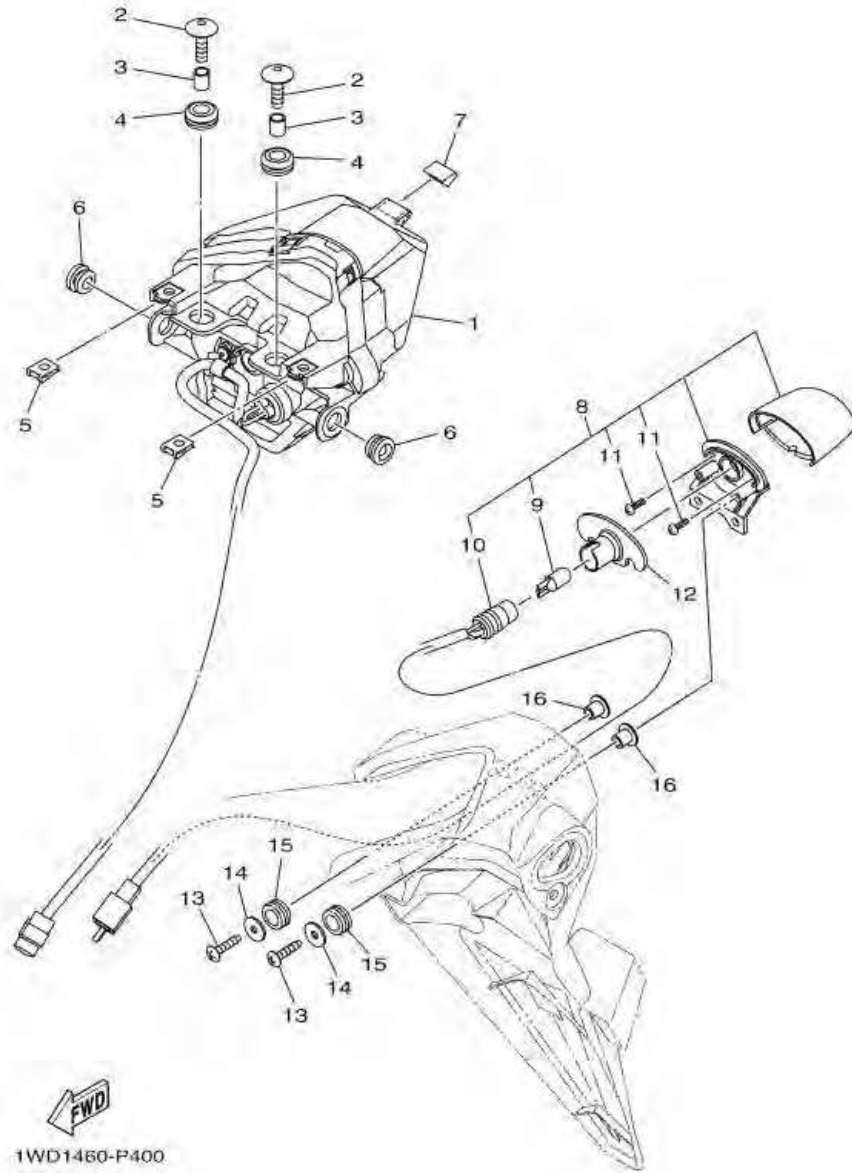

ภาพ 39 TAILLIGHT

หมายเลข	หมายเลขอะไหล่	รายละเอียด	หมายเหตุ
1	1WD-H4710-01	TAILLIGHT UNIT ASSY	1
2	90111-06117	BOLT,HEX. SOCKET BUTTON	2
3	90387-067V1	COLLAR	2
4	90480-13001	GROMMET	2
5	90183-05807	NUT, SPRING	2
6	90480-10003	GROMMET	2
7	1WD-F1732-00	SEAL 1	1
8	1WD-H4740-00	LICENCE LIGHT ASSY	1
9	1WD-H4744-00	. BULB (12V-5W)	1
10	1WD-H4547-00	. CORD, LICENCE LIGHT	1
11	1WD-H4726-00	. SCREW	2
12	1WD-H4753-00	DAMPER	1
13	97707-40020	SCREW, TAPPING	2
14	90201-04804	WASHER, PLATE	2
15	90480-11009	GROMMET	2
16	90387-05042	COLLAR	2