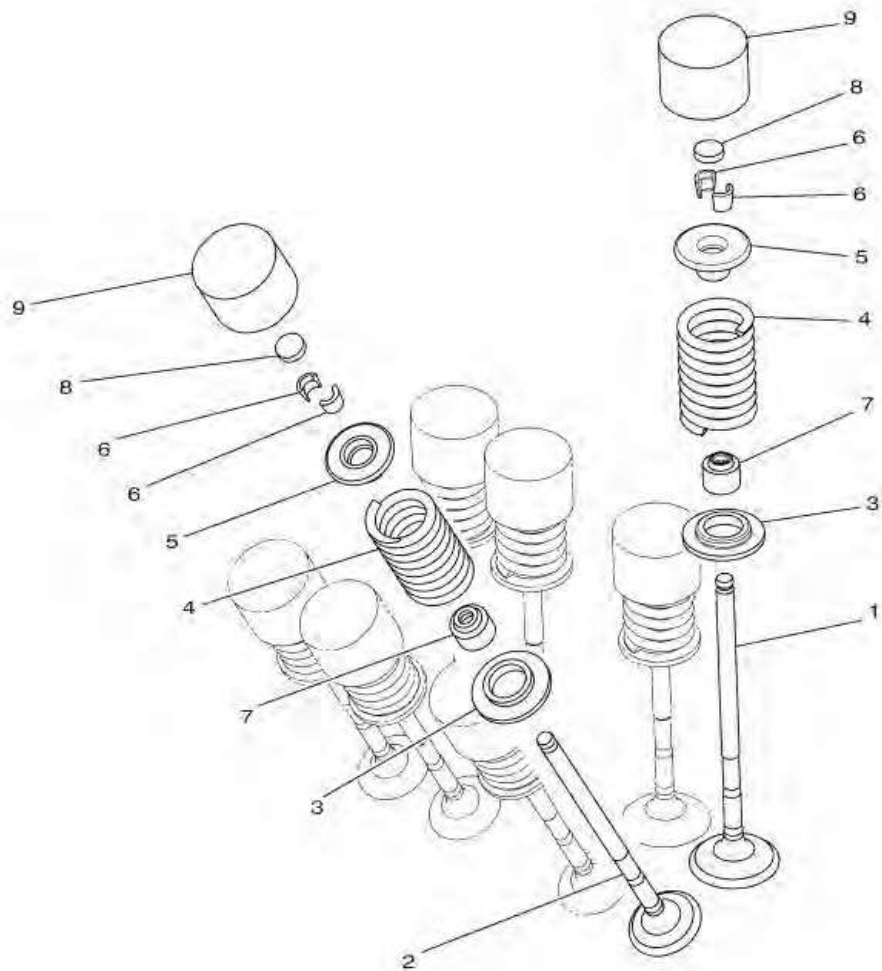

ภาพ 03 วาล์วไอดี & วาล์วไอเสีย

หมายเลข	หมายเลขอะไหล่	รายละเอียด	หมายเหตุ
1	2MS-E2111-00	วาล์วไอดี	4
2	2MS-E2121-00	วาล์วไอเสีย	4
3	2MS-E2126-00	บารอง, สปริงวาล์ว	8
4	2MS-E2113-00	สปริงวาล์วตัวใน	8
5	2MS-E2117-00	แผ่นรอง สปริงวาล์ว	8
6	3S0-E2118-00	ปะกับล้อควาล์ว	16
7	1PA-E2119-00	ซีล แกนวาล์ว	8
8	1HX-12168-F0	ยางรองหัววาล์ว	8 UR
	1HX-12168-H1	ยางรองหัววาล์ว	8 UR
	1HX-12168-K1	ยางรองหัววาล์ว	8 UR
	1HX-12168-M1	ยางรองหัววาล์ว	8 UR
	1HX-12168-R1	ยางรองหัววาล์ว	8 UR
	1HX-12168-U1	ยางรองหัววาล์ว	8 UR
	1HX-12168-W1	ยางรองหัววาล์ว	8 UR
	1HX-12168-Y1	ยางรองหัววาล์ว	8 UR
	1HX-12169-11	ยางรองหัววาล์ว	8 UR
	1HX-12169-31	ยางรองหัววาล์ว	8 UR
	1HX-12169-50	ยางรองหัววาล์ว	8 UR
	1HX-12169-70	ยางรองหัววาล์ว	8 UR
	1HX-12169-90	ยางรองหัววาล์ว	8 UR
	1HX-12169-E0	ยางรองหัววาล์ว	8 UR
	1HX-12169-G0	ยางรองหัววาล์ว	8 UR
	1HX-12169-J0	ยางรองหัววาล์ว	8 UR
	1HX-12169-L0	ยางรองหัววาล์ว	8 UR
	1HX-12169-N0	ยางรองหัววาล์ว	8 UR
	1HX-12169-T0	ยางรองหัววาล์ว	8 UR
9	2MS-12153-10	ตัวต้นวาล์ว	8