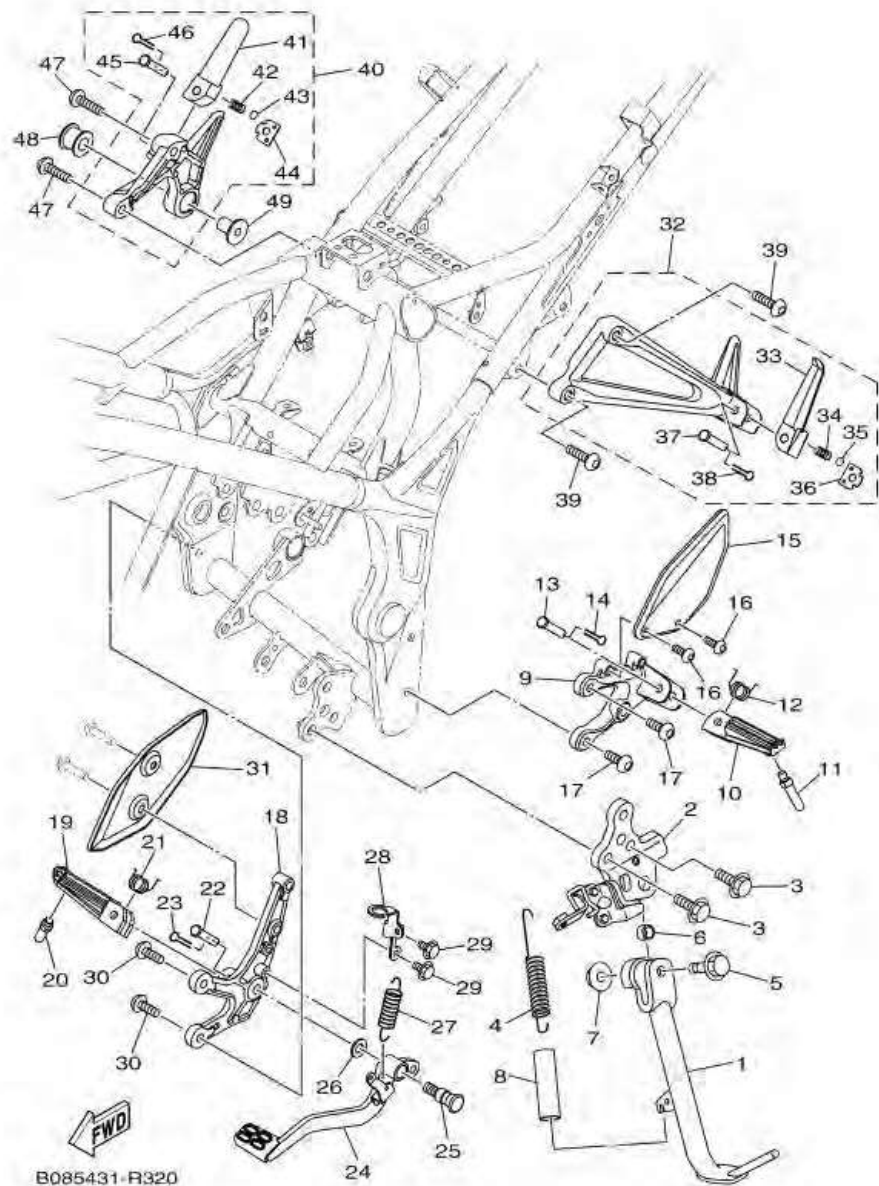

ภาพ 32 ชุดขาตั้ง & เหล็กพีกเท้า

หมายเลข	หมายเลขอะไหล่	รายละเอียด		หมายเหตุ
28	1WD-F144G-00	ขาตั้ง	1	
29	95802-06010	โบลท์ หน้าแปลน	2	
30	90109-085G6	โบลท์	2	
31	2MS-F7446-00	แผ่นรองพีกเท้าหน้าขวา (R)	1	
32	1WD-F7430-00	ชุดพีกเท้าหลังซ้าย (L)	1	
33	1WD-F7431-00	. พีกเท้าหลังซ้าย (L)	1	
34	90501-12743	. สปริงแผ่นรองพีกเท้า	1	
35	93501-04830	. เมื่อดูกปืนสปริงแผ่นรองพีกเท้า	1	
36	1WD-F7437-00	. แหวนรอง	1	
37	90240-08145	. สลัก	1	
38	91401-25015	. สลักชนิดผ้า	1	
39	90110-08071	โบลท์หกเหลี่ยม	2	
40	1WD-F7440-00	ชุดพีกเท้าหลังขวา (R)	1	
41	1WD-F7441-00	. พีกเท้าหลังขวา (R)	1	
42	90501-12743	. สปริงแผ่นรองพีกเท้า	1	
43	93501-04830	. เมื่อดูกปืนสปริงแผ่นรองพีกเท้า	2	
44	1WD-F7437-00	. แหวนรอง	1	
45	90240-08145	. สลัก	1	
46	91401-25015	. สลักชนิดผ้า	1	
47	90110-08071	โบลท์หกเหลี่ยม	2	
48	5TP-E4747-00	ยางรอง ท่อไอเสีย	1	
49	90387-08813	ปลอกกรอง	1