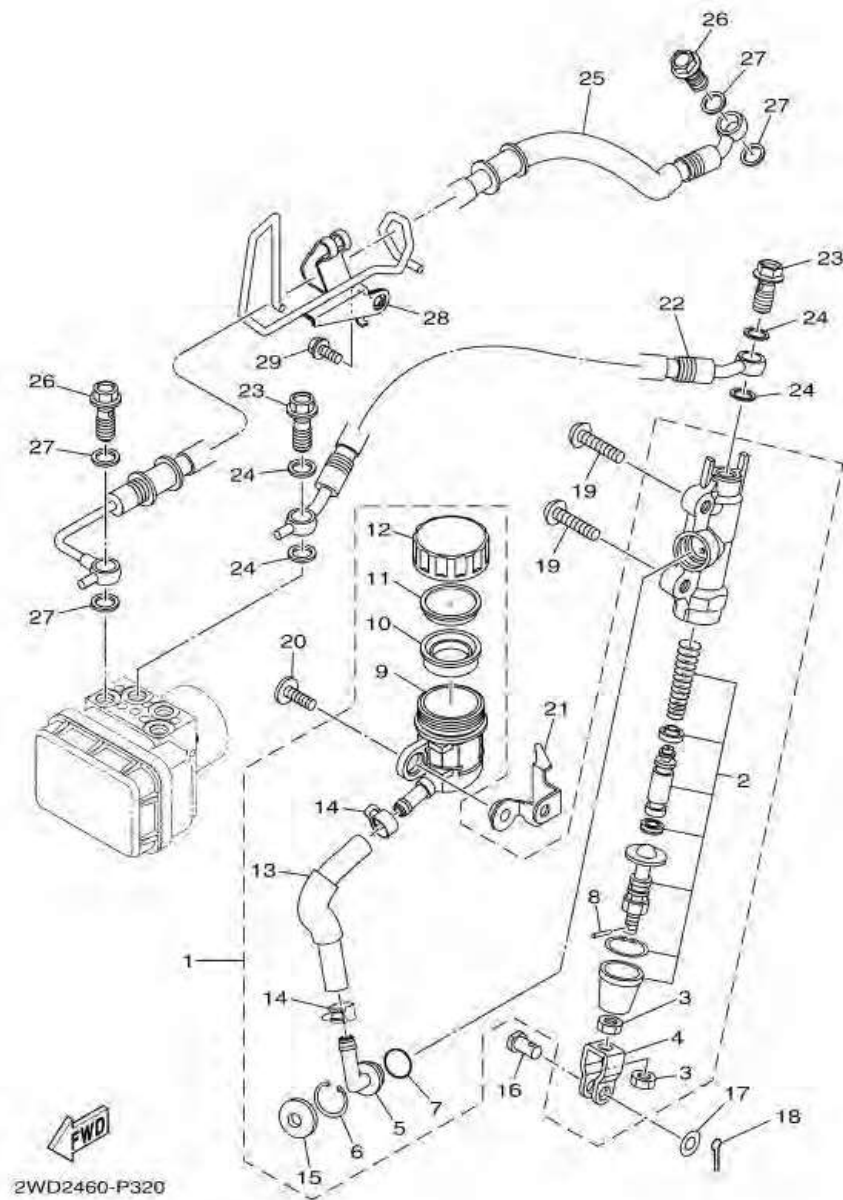

ภาพ 33 ชุดแม่ปั๊มเบรคหลัง

หมายเลข	หมายเลขอะไหล่	รายละเอียด	หมายเหตุ
28	2WD-F5887-00	ตัวยึดสายน้ำมันเบรค	3
29	95827-06014	โบลท์ หน้าแปลน	1