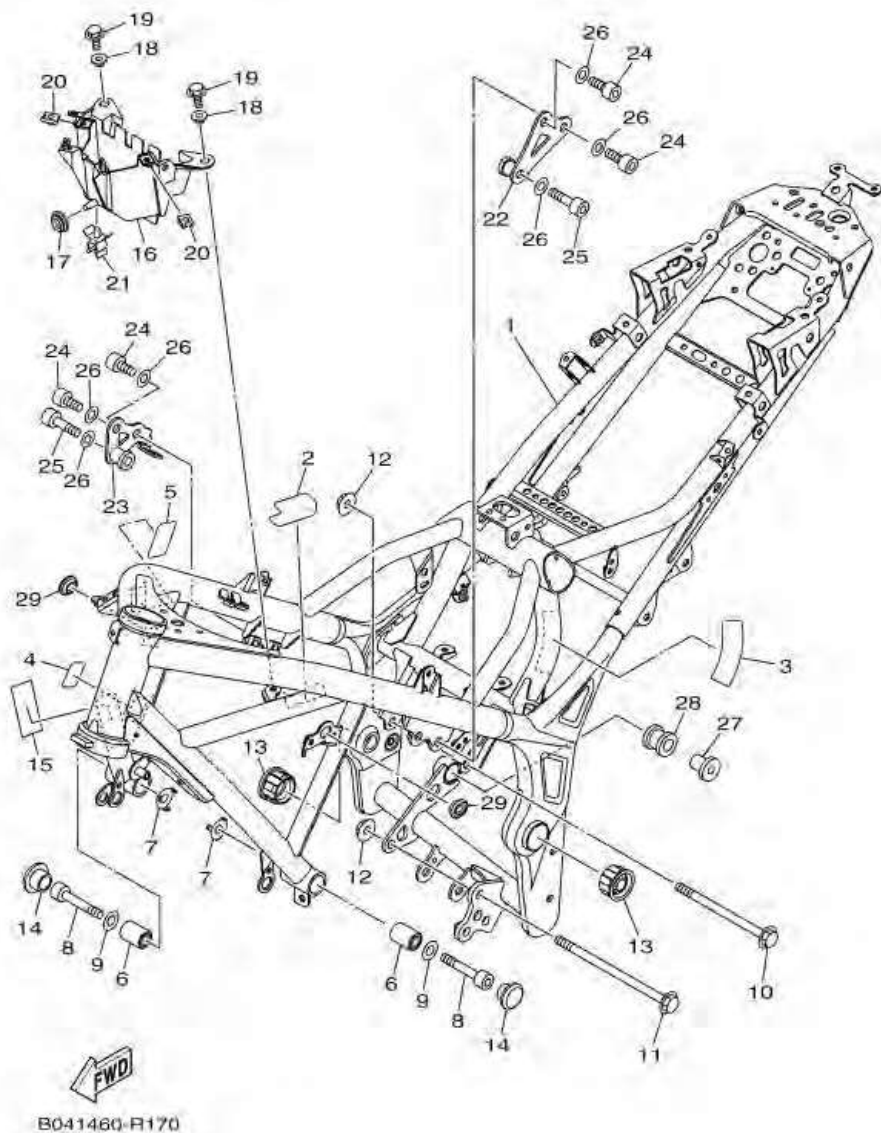

ภาพ 17 FRAME

หมายเลข	หมายเลขอะไหล่	รายละเอียด	หมายเหตุ
1	B04-F1110-00-P0	FRAME COMP.	1 UR สำหรับรถสีเทา
2	1WD-F117G-00	PROTECTOR	1
3	1WD-F1652-00	PROTECTOR	1
4	1WD-F193A-00	PROTECTOR	1
5	5D9-F414G-00	SEAL	1
6	90388-10816	DAMPER	2
7	1WD-F191B-00	PLATE 1	2
8	91317-10060	BOLT	2
9	92902-10200	WASHER	2
10	90105-10889	BOLT, FLANGE	1
11	90105-10891	BOLT, FLANGE	1
12	90179-10805	NUT	2
13	1WD-F135F-00	COVER	2
14	90338-23801	PLUG	2
15	B04-F414G-00	SEAL	1
16	1WD-F1171-00	BOX	1
17	90480-13398	GROMMET	1
18	90387-07819	COLLAR	2
19	95022-06014	BOLT, FLANGE	2
20	90183-06818	NUT, SPRING	2
21	90464-12015	CLAMP	1
22	1WD-F122A-00	STAY 1	1
23	B04-F122B-00	STAY 2	1
24	91317-10020	BOLT	4
25	91317-10045	BOLT	2
26	92907-10600	WASHER, PLATE	6
27	90387-08813	COLLAR	1