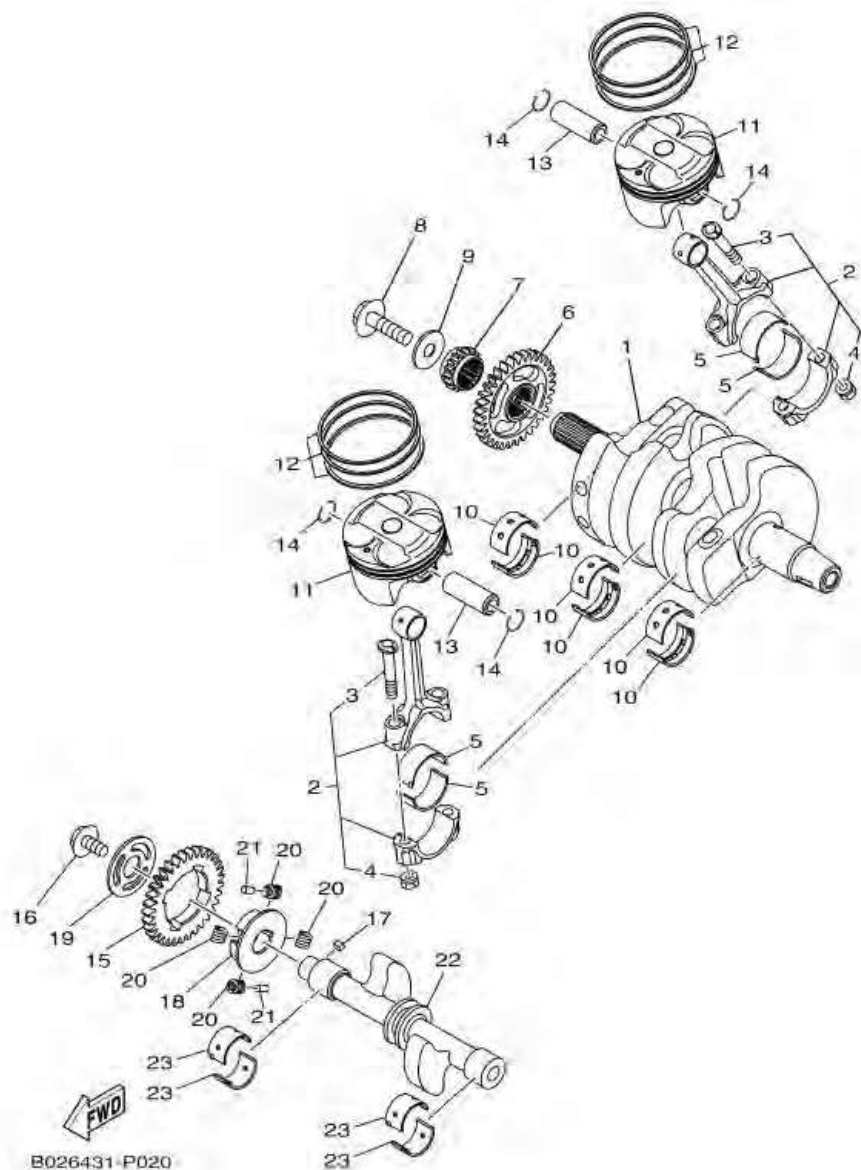

ภาพ 02 ชุดเพลาข้อเหวี่ยง & ลูกสูบ

หมายเลข	หมายเลขอะไหล่	รายละเอียด	หมายเหตุ
1	1WD-11411-00	เพลาข้อเหวี่ยง	1
2	1WD-11650-00	ชุดก้านสูบ	2
3	5SL-11654-00	. โบอลท์ก้านสูบ	2
4	90179-07652	. น็อต	2
5	1WD-11656-00	ลูกปืนก้านสูบ	4 UR สีฟ้า
	1WD-11656-10	ลูกปืนก้านสูบ	4 UR สีดำ
	1WD-11656-20	ลูกปืนก้านสูบ	4 UR สีน้ำตาล
	1WD-11656-30	ลูกปืนก้านสูบ	4 UR สีเขียว
6	1WD-E1536-00	เฟืองขับ	1
7	1WD-E1549-00	เฟืองโซ่ราวลิ้น	1
8	90105-10883	โบลท์ หน้าแปลน	1
9	90201-102R1	แหวนรอง	1
10	1WD-11416-00	ลูกปืนเพลาข้อเหวี่ยง 1	6 UR สีฟ้า
	1WD-11416-10	ลูกปืนเพลาข้อเหวี่ยง 1	6 UR สีดำ
	1WD-11416-20	ลูกปืนเพลาข้อเหวี่ยง 1	6 UR สีน้ำตาล
	1WD-11416-30	ลูกปืนเพลาข้อเหวี่ยง 1	6 UR สีเขียว
	1WD-11416-40	ลูกปืนเพลาข้อเหวี่ยง 1	6 UR สีเหลือง
11	2MS-E1631-00	ลูกสูบมาตรฐาน	2
12	2MS-E1603-00	ชุดแหวนลูกสูบมาตรฐาน	2
13	1WD-E1633-00	สลักลูกสูบ	2
14	93450-16068	คลิปล็อคสลักลูกสูบ	4
15	1WD-E1531-00	เฟืองตัมสมตลย์	1
16	90105-088F8	โบลท์ หน้าแปลน	1
17	90282-04036	ลิ้ม	1
18	1WD-E1496-00	แป้นรอง	1
19	90201-16812	แหวนรอง	1
20	90501-22800	สปริง	4