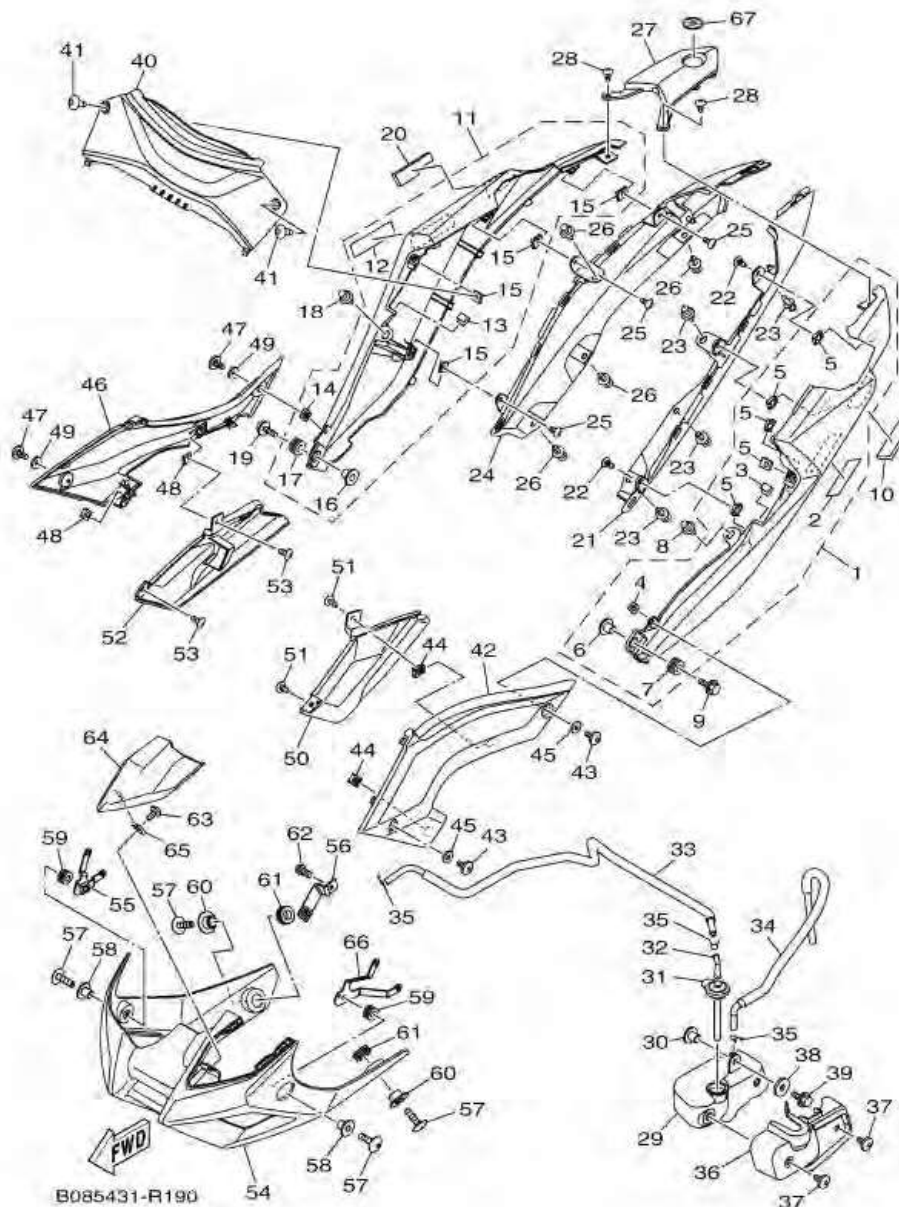

ภาพ 19 SIDE COVER

หมายเลข	หมายเลขอะไหล่	รายละเอียด		หมายเหตุ
24	1WD-F171M-00	MOLE, SIDE COVER 2	1	
25	97707-50016	SCREW, TRUSS HEAD TAPPING	3	
26	90269-06081	RIVET	4	
27	1WD-F171N-00	MOLE, SIDE COVER 3	1	
28	97707-50016	SCREW, TRUSS HEAD TAPPING	2	
29	1WD-F1871-00	TANK, RECOVERY	1	
30	90387-06857	COLLAR	1	
31	1WD-F1875-00	CAP	1	
32	3C1-F1828-00	ELBOW	1	
33	1WD-F1816-00	PIPE 1	1	
34	1WD-F1817-00	PIPE 2	1	
35	90467-08003	CLIP	3	
36	1WD-F172W-00	COVER	1	
37	90111-05003	BOLT,HEX. SOCKET BUTTON	2	
38	90201-06380	WASHER PLAIN	1	
39	95807-06014	BOLT, FLANGE	1	
40	1WD-F1731-00-P4	COVER, SIDE 3	1	UR สำหรับรถสีเทา,ดำ
41	90160-05808	SCREW, ROUND TAPPING	2	
42	B04-F171E-00-P0	COVER, SIDE 5	1	UR สำหรับรถสีเทา
43	90111-05003	BOLT,HEX. SOCKET BUTTON	2	
44	90183-05807	NUT, SPRING	2	
45	90202-05180	WASHER, PLATE	2	
46	B04-F171X-00-P0	COVER, SIDE 6	1	UR สำหรับรถสีเทา
47	90111-05003	BOLT,HEX. SOCKET BUTTON	2	
48	90183-05807	NUT, SPRING	2	
49	90202-05180	WASHER, PLATE	2	
50	B04-F1716-00	LID, SIDE COVER	1