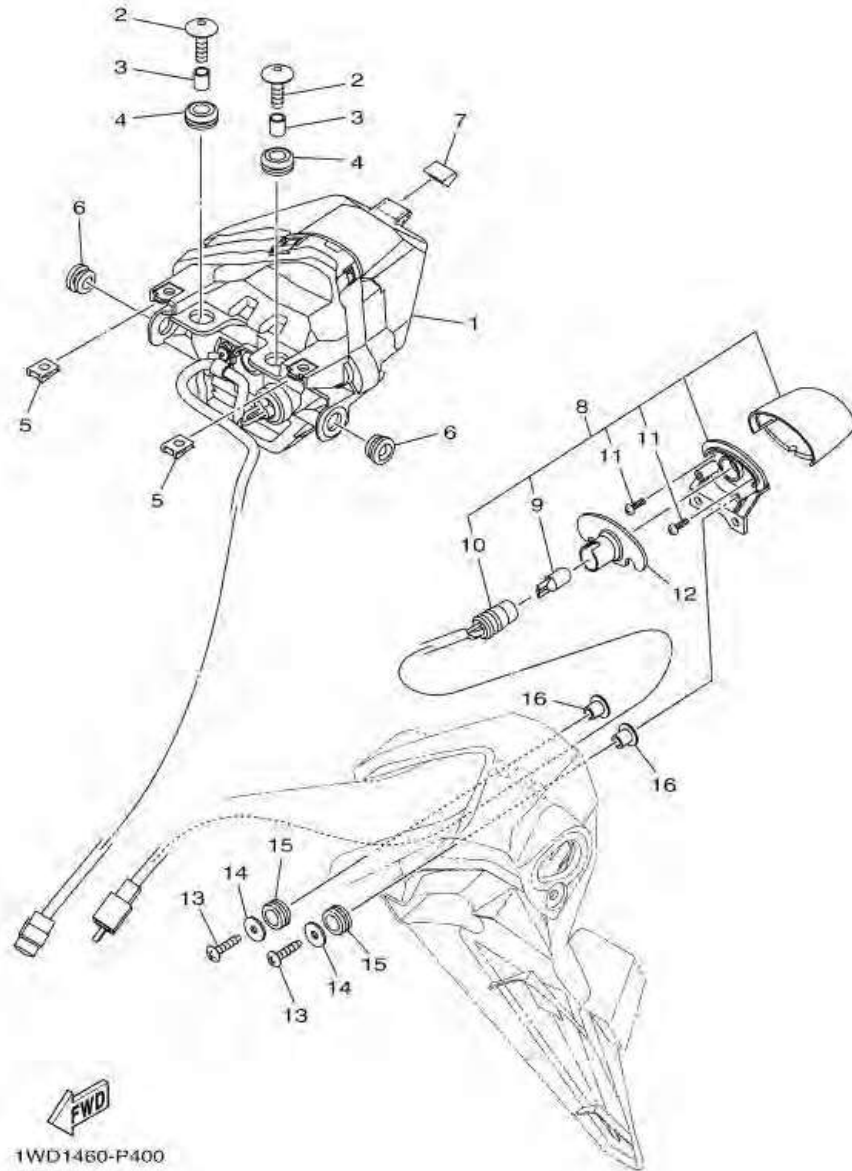

ภาพ 39 ชุดไฟท้าย

หมายเลข	หมายเลขอะไหล่	รายละเอียด	หมายเหตุ
1	1WD-H4710-01	ชุดไฟท้าย	1
2	90111-06117	โบลท์หัวหกเหลี่ยม	2
3	90387-067V1	ปลอกกรอง	2
4	90480-13001	ยางรอง	2
5	90183-05807	น็อตสปริง	2
6	90480-10003	ยางรอง	2
7	1WD-F1732-00	ซีล 1	1
8	1WD-H4740-00	ชุดไฟส่องป้ายทะเบียน	1
9	1WD-H4744-00	. หลอดไฟ (12V-5W)	1
10	1WD-H4547-00	. ชุดสายไฟ	1
11	1WD-H4726-00	. สกรู	2
12	1WD-H4753-00	ยางรอง	1
13	97707-40020	สกรูหัวแฉก	2
14	90201-04804	แหวนรอง	2
15	90480-11009	ยางรอง	2
16	90387-05042	ปลอกกรอง	2