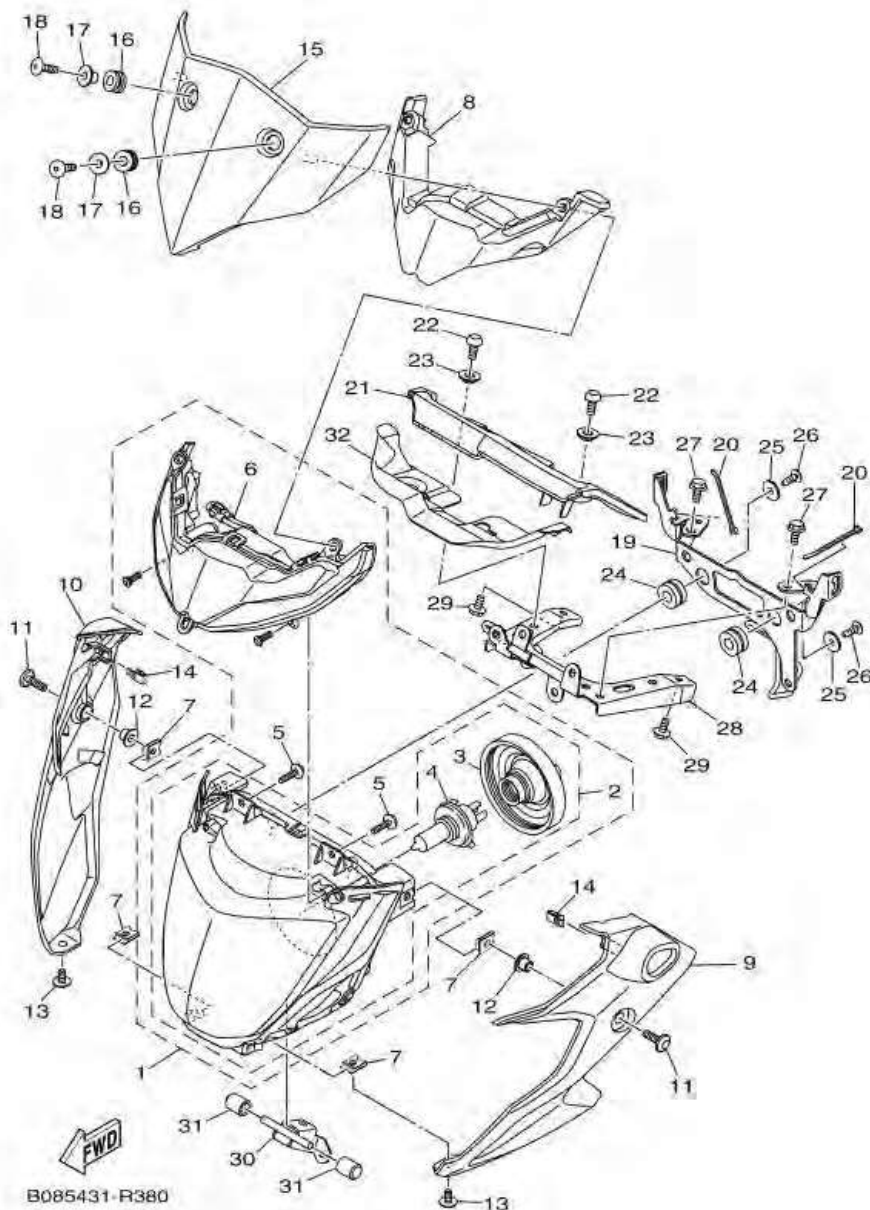

ภาพ 38 HEADLIGHT

หมายเลข	หมายเลขอะไหล่	รายละเอียด	หมายเหตุ
1	B04-H4300-00	HEADLIGHT ASSY	1
2	B04-H4310-00	. HEADLIGHT UNIT ASSY	1
3	1RC-84397-00	.. COVER, SOCKET	1
4	1RC-84314-00	.. BULB, HEADLIGHT (12V-60/55W)	1
5	B04-84192-00	. SCREW, SPECIAL	4
6	B04-H4410-00	. POSITION LIGHT ASSY 1	1
7	90183-06069	NUT, SPRING	4
8	B04-H4144-00	COVER, HEADLIGHT	1
9	B04-F831V-00-P0	STAY, HEAD LIGHT 1	1 UR สำหรับรถสีเทา,ดำ
10	B04-F832V-00-P0	STAY, HEAD LIGHT 2	1 UR สำหรับรถสีเทา,ดำ
11	90111-06140	BOLT,HEX. SOCKET BUTTON	2
12	90387-068L9	COLLAR	2
13	90111-06096	BOLT,HEX. SOCKET BUTTON	2
14	5GM-28379-01	HOOK	2
15	B04-H4369-00-P0	COVER 1	1
16	90480-12808	GROMMET	2
17	90387-06899	COLLAR	2
18	90111-06086	BOLT,HEX. SOCKET BUTTON	2
19	B04-F8357-00	STAY 2	1
20	90464-16019	CLAMP	2
21	B04-F8345-00	MOLE 1	1
22	90111-06029	BOLT,HEX. SOCKET BUTTON	2
23	90387-07717	COLLAR	2
24	90480-14004	GROMMET	2
25	90201-05036	WASHER, PLATE	2
26	97707-50016	SCREW, TRUSS HEAD TAPPING	2
27	95802-06010	BOLT, FLANGE	2