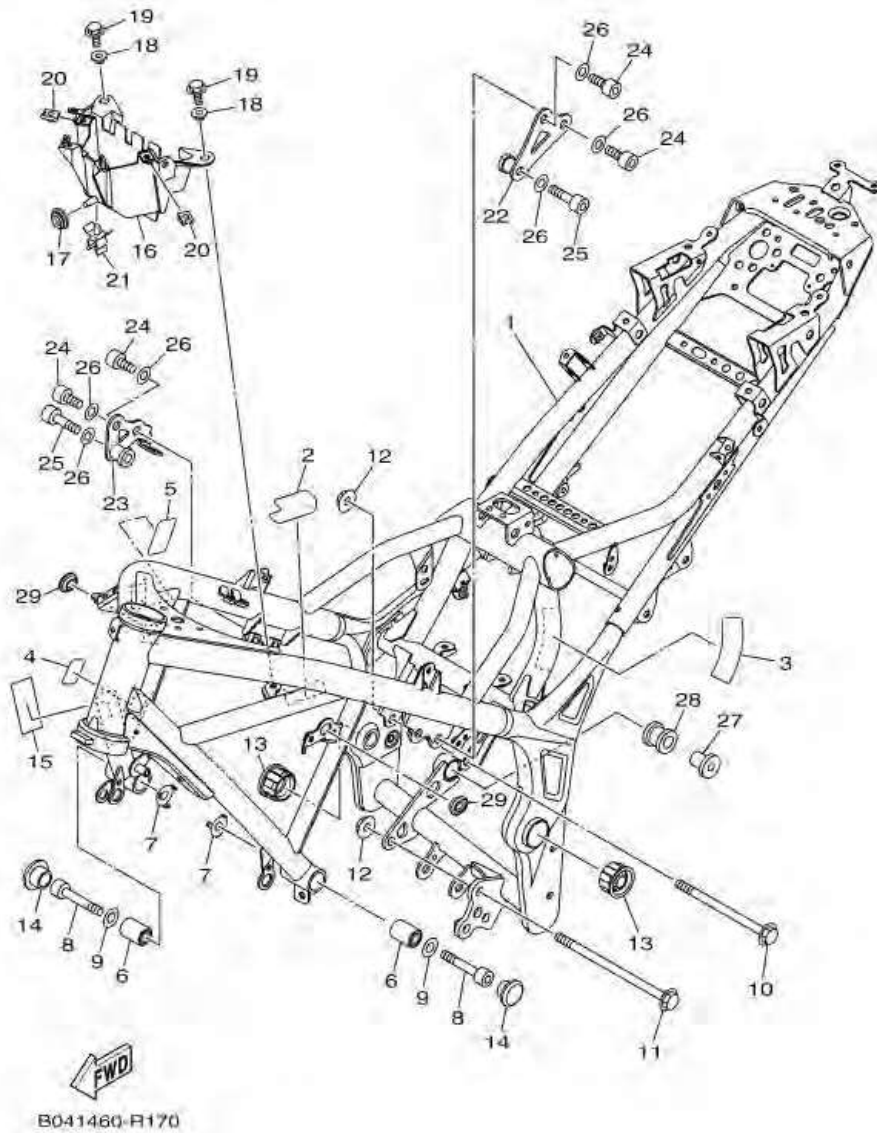

ภาพ 17 FRAME

หมายเลข	หมายเลขอะไหล่	รายละเอียด		หมายเหตุ
28	5TP-E4747-00	DAMPER, MUFFLER	1	
29	90480-01558	GROMMET	2