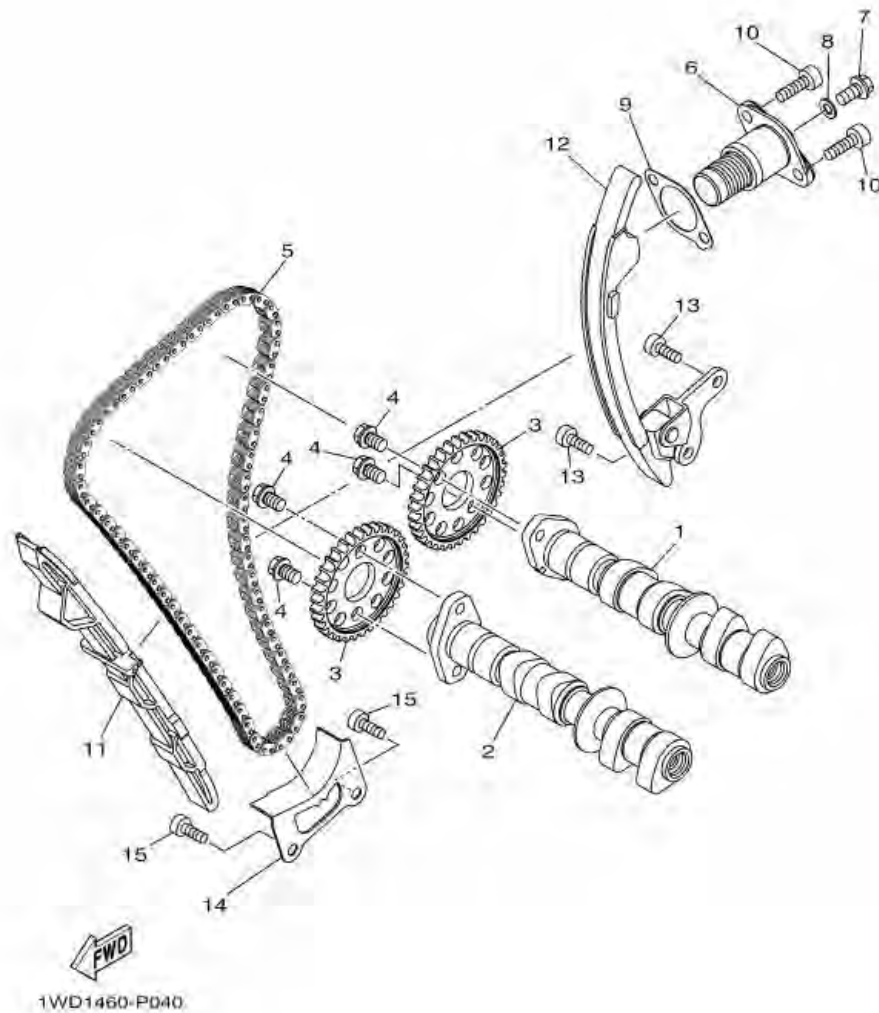

ภาพ 04 เฟลาถูกเบี้ยว & โซ่ร้าวลิ้น

หมายเลข	หมายเลขอะไหล่	รายละเอียด	หมายเหตุ
1	2MS-E2170-00	ชุดแกนร้าวลิ้น 1	1
2	2MS-E2180-00	ชุดเฟลาถูกเบี้ยว 2	1
3	1WD-E2176-00	เฟืองโซ่ร้าวลิ้น	2
4	90105-07800	โบลท์ หน้าแปลน	4
5	94591-61118	โซ่ร้าวลิ้น 118 ซ้อย	1
6	2MS-12210-00	ชุดปรับความตึงโซ่ร้าวลิ้น	1
7	95022-06008	โบลท์ หน้าแปลน	1
8	90430-06014	ปะเก็น	1
9	1WD-E2213-00	ปะเก็นเสื้อปรับความตึงโซ่ร้าวลิ้น	1
10	91312-06020	โบลท์ (L)	2
11	1WD-E2251-00	ตัวประกอบโซ่ร้าวลิ้นตัวล่าง	1
12	2MS-E2252-00	ตัวประกอบโซ่ร้าวลิ้นตัวบน	1
13	90110-06161	โบลท์หกเหลี่ยม	2
14	1WD-E2256-00	ฝาครอบโซ่	1
15	90110-06161	โบลท์หกเหลี่ยม	2