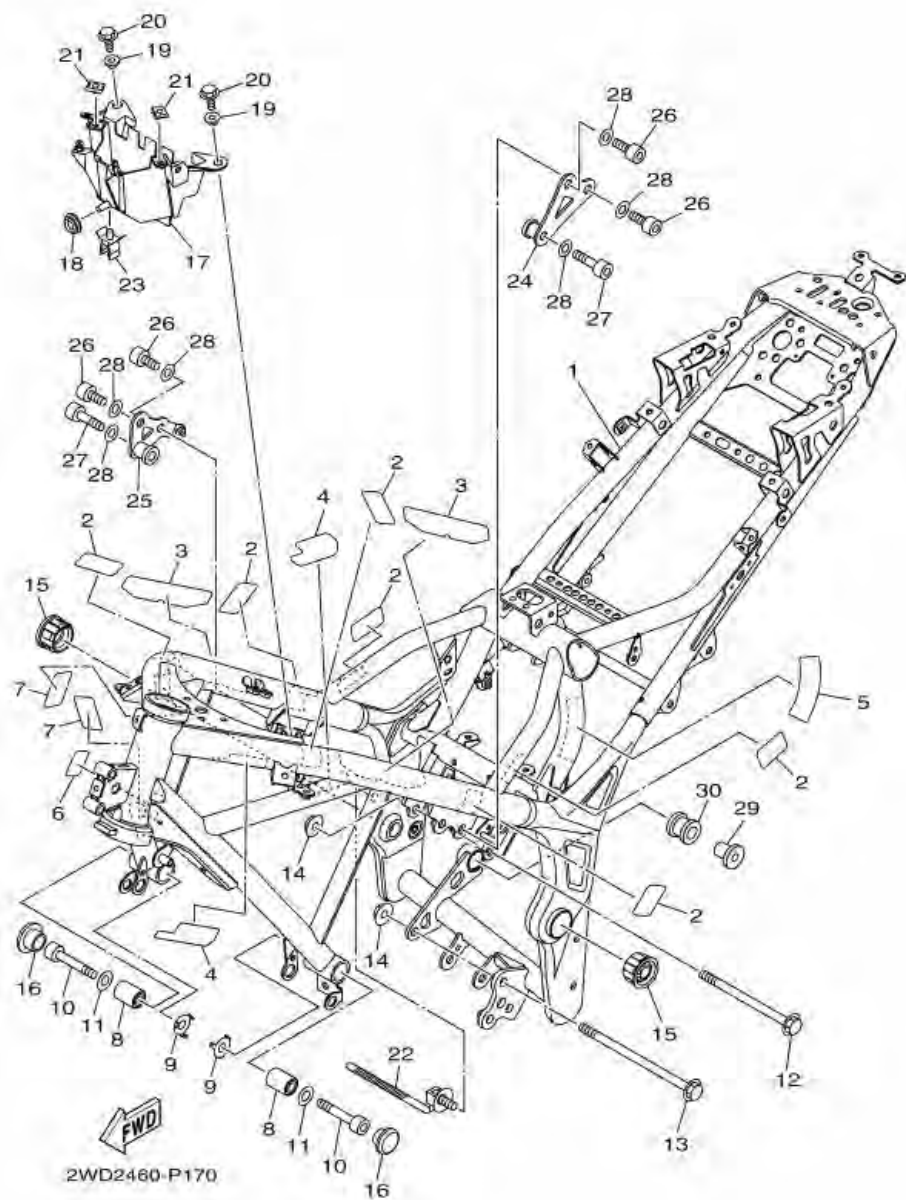

ภาพ 17 ตัวถัง

หมายเลข	หมายเลขอะไหล่	รายละเอียด	หมายเหตุ
1	1WD-F1110-10	ตัวถัง	1
2	1WD-F113B-00	ยางรอง	6
3	1WD-F112C-00	ยางรอง 2	2
4	1WD-F117G-00	แผ่นกัน	2
5	1WD-F1652-00	แผงกัน	1
6	1WD-F193A-00	แผงกัน	1
7	5D9-F414G-00	ซีล	2
8	1WD-F2123-00	บูชสวิงอาร์ม	2
9	1WD-F191B-00	แผ่นรอง	2
10	91317-10060	โบลท์	2
11	92902-10200	แหวนรอง	2
12	90105-10889	โบลท์ หน้าแปลน	1
13	90105-10891	โบลท์ หน้าแปลน	1
14	90179-10805	น็อต ขบซึ่งขา-เหลือง	2
15	1WD-F135F-00	ฝาครอบ	2
16	90338-23801	ปลั๊ก	2
17	1WD-F1171-00	กล่องแบตเตอรี่	1
18	90480-13398	ยางรอง	1
19	90387-07819	ปลอกกรอง	2
20	95022-06014	โบลท์ หน้าแปลน	2
21	90183-06818	น็อตสปริง	2
22	90464-30009	แคลมป์	1
23	90464-12015	แคลมป์	1
24	1WD-F122A-00	ขายึด	1
25	1WD-F122B-00	ขายึด 2	1
26	91317-10020	โบลท์	4
27	91317-10045	โบลท์	2