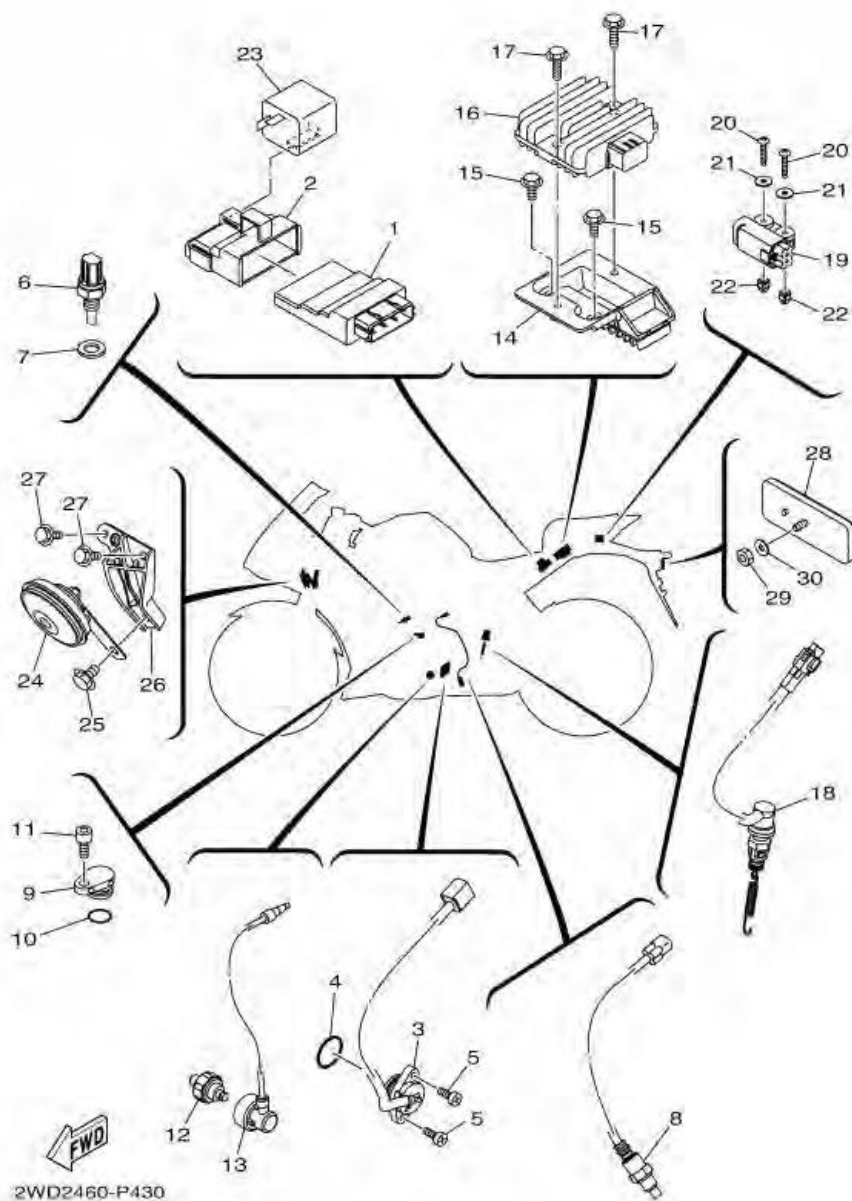

ภาพ 43 ELECTRICAL 2

หมายเลข	หมายเลขอะไหล่	รายละเอียด	หมายเหตุ
1	B02-H591A-10	ENGINE CONTROL UNIT ASSY	1
2	1WD-H5546-00	BAND	1
3	1WD-H2540-00	NEUTRAL SWITCH ASSY	1
4	93210-21801	O-RING	1
5	98502-05016	SCREW, PAN HEAD	2
6	54P-H3591-00	THERMO UNIT	1
7	90430-10804	GASKET	1
8	1WD-H592A-00	SENSOR, OXYGEN	1
9	2WD-E5189-00	PLUG	1
10	93210-15566	O-RING	1
11	91312-06016	BOLT	1
12	1WS-82504-00	OIL PRESSURE SWITCH ASSY	1
13	1WD-H1315-00	LEAD WIRE ASSY	1
14	1WD-H1961-00	COVER	1
15	95802-06016	BOLT, FLANGE	2
16	1WD-H1960-00	RECTIFIER & REGULATOR ASSY	1
17	95802-06025	BOLT, FLANGE	2
18	1WD-H2530-00	STOP SWITCH ASSY	1
19	1WD-H2576-00	SENSOR, LEAN ANGLE	1
20	90160-04009	SCREW, ROUND TAPPING	2
21	90201-04028	WASHER, PLATE	2
22	4B4-84334-00	NUT, ADJUSTING	2
23	2WD-H3351-00	RELAY, FLASHER	1
24	1WD-H3371-00	HORN	1
25	95802-08012	BOLT, FLANGE	1
26	1WD-H3378-00	STAY, HORN	1
27	95807-06016	BOLT, FLANGE	2