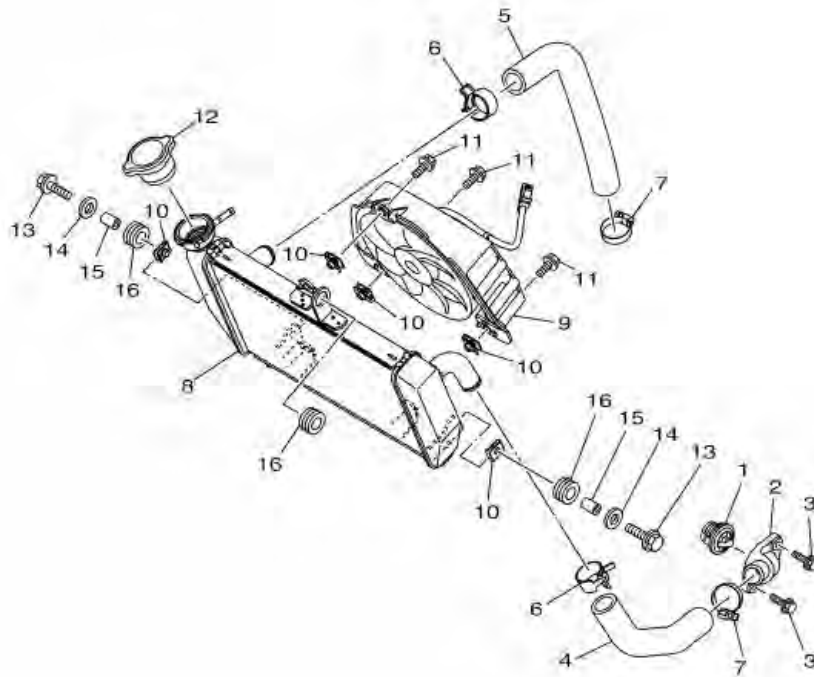

ภาพ 06 ชุดหม้อน้ำ & ท่อน้ำ

หมายเลข	หมายเลขอะไหล่	รายละเอียด	หมายเหตุ
1	5P0-12411-00	ตัวควบคุมอุณหภูมิน้ำหล่อเย็น	1
2	1WD-E2413-00	ฝาครอบตัวควบคุมอุณหภูมิ	1
3	95022-06020	โบลท์ หน้าแปลน	2
4	2MS-E2577-00	ท่อ 2	1
5	1WD-E2578-00	ท่อ 3	1
6	90467-250A1	คลีป	2
7	90450-28001	ชุดตัวรัดสาย	2
8	1WD-E2461-00	หม้อน้ำ	1
9	2MS-E2405-00	ชุดพัดลมระบายความร้อนหม้อน้ำ	1
10	1WD-E2671-00	น็อต	5
11	5YP-E2675-00	โบลท์ ยึดพัดลมระบายความร้อน	3
12	5P0-E2590-00	ฝาหม้อน้ำ	1
13	95827-06025	โบลท์ หน้าแปลน	2
14	90201-06072	แหวนรอง	2
15	90387-064W3	ปลอกกรอง	2
16	90480-15808	ยางรอง	3

← FWD
1WD1460-P060