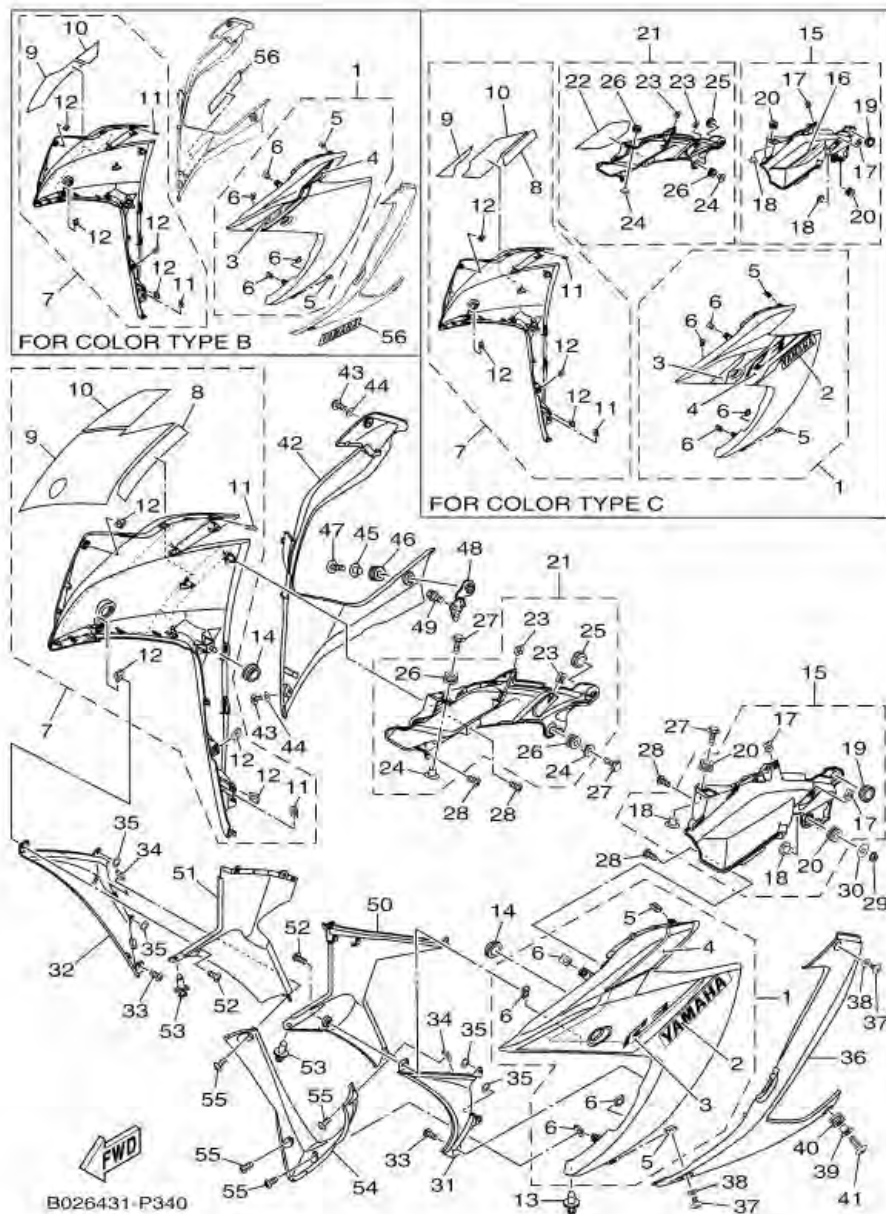

ภาพ 34 ชุดเฟือง 1

หมายเลข	หมายเลขอะไหล่	รายละเอียด	หมายเหตุ
1	1WD-XF83L-30-P1	ชุดเฟืองซ้ายสปีท/สติกเกอร์ (L) R3	1 UR สำหรับรถสีน้ำเงิน/เทา
2	1WD-F8328-00	. สติกเกอร์โลโก้ YAMAHA	1 UR สำหรับรถสีน้ำเงิน/เทา
	1WD-F8328-10	. สติกเกอร์โลโก้ YAMAHA	1 UR สำหรับรถสีแดง/ขาว
3	2MS-F8393-00	. สติกเกอร์เฟืองซ้าย (L) R3	1 UR สำหรับรถสีน้ำเงิน/เทา
	2MS-F8393-10	. สติกเกอร์เฟืองซ้าย (L) R3	1 UR สำหรับรถสีดำ
	1WD-F8393-20	. สติกเกอร์เฟืองซ้าย (L) R3	1 UR สำหรับรถสีแดง/ขาว
4	1WD-F8398-00	. สติกเกอร์เฟืองซ้าย (L) R3	1 UR สำหรับรถสีน้ำเงิน/เทา
	1WD-F8398-10	. สติกเกอร์เฟืองซ้าย (L) R3	1 UR สำหรับรถสีดำ
	2MS-F8398-00	. สติกเกอร์เฟืองซ้าย (L) R3	1 UR สำหรับรถสีแดง/ขาว
5	90183-050A7	. น็อตสปริง	2
6	90183-05807	. น็อตสปริง	4
7	1WD-XF83M-30-P1	ชุดเฟืองขวาสปีท/สติกเกอร์ (R) R3	1 UR สำหรับรถสีน้ำเงิน/เทา
8	1WD-F8328-00	. สติกเกอร์โลโก้ YAMAHA	1 UR สำหรับรถสีน้ำเงิน/เทา
	1WD-F8328-10	. สติกเกอร์โลโก้ YAMAHA	1 UR สำหรับรถสีแดง/ขาว
9	2MS-F8394-00	. สติกเกอร์เฟืองขวา (R) R3	1 UR สำหรับรถสีน้ำเงิน/เทา
	2MS-F8394-10	. สติกเกอร์เฟืองขวา (R) R3	1 UR สำหรับรถสีดำ
	1WD-F8394-20	. สติกเกอร์เฟืองขวา (R) R3	1 UR สำหรับรถสีแดง/ขาว
10	1WD-F8399-00	. สติกเกอร์เฟืองขวา (R) R3	1 UR สำหรับรถสีน้ำเงิน/เทา
	1WD-F8399-10	. สติกเกอร์เฟืองขวา (R) R3	1 UR สำหรับรถสีดำ
	2MS-F8399-00	. สติกเกอร์เฟืองขวา (R) R3	1 UR สำหรับรถสีแดง/ขาว
11	90183-050A7	. น็อตสปริง	2
12	90183-05807	. น็อตสปริง	4
13	90269-06081	หมุด	1
14	90480-01558	ยางรอง	2
15	1WD-XF11W-10-P0	ชุดบังลมตัวในข้างซ้ายสีดำ (L) R3	1 UR สำหรับรถสีน้ำเงิน/เทา, สีดำ
16	2MS-F83GA-00	. สติกเกอร์บังลมตัวในข้างซ้าย (L) R3	1 UR สำหรับรถสีแดง/ขาว
17	90183-050A7	. น็อตสปริง	2