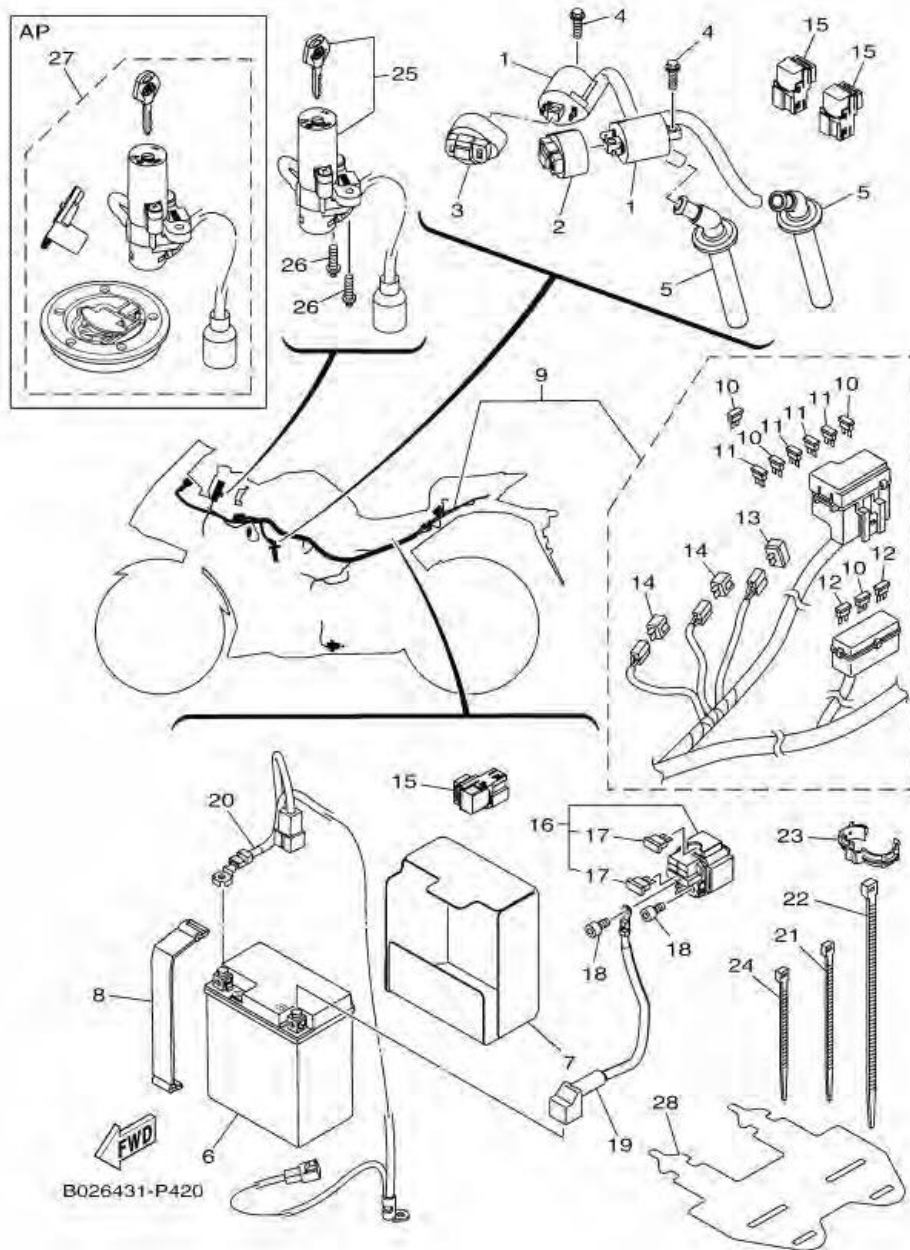

ภาพ 42 ELECTRICAL 1

หมายเลข	หมายเลขอะไหล่	รายละเอียด	หมายเหตุ
28	1WD-F179E-00	BAND	1