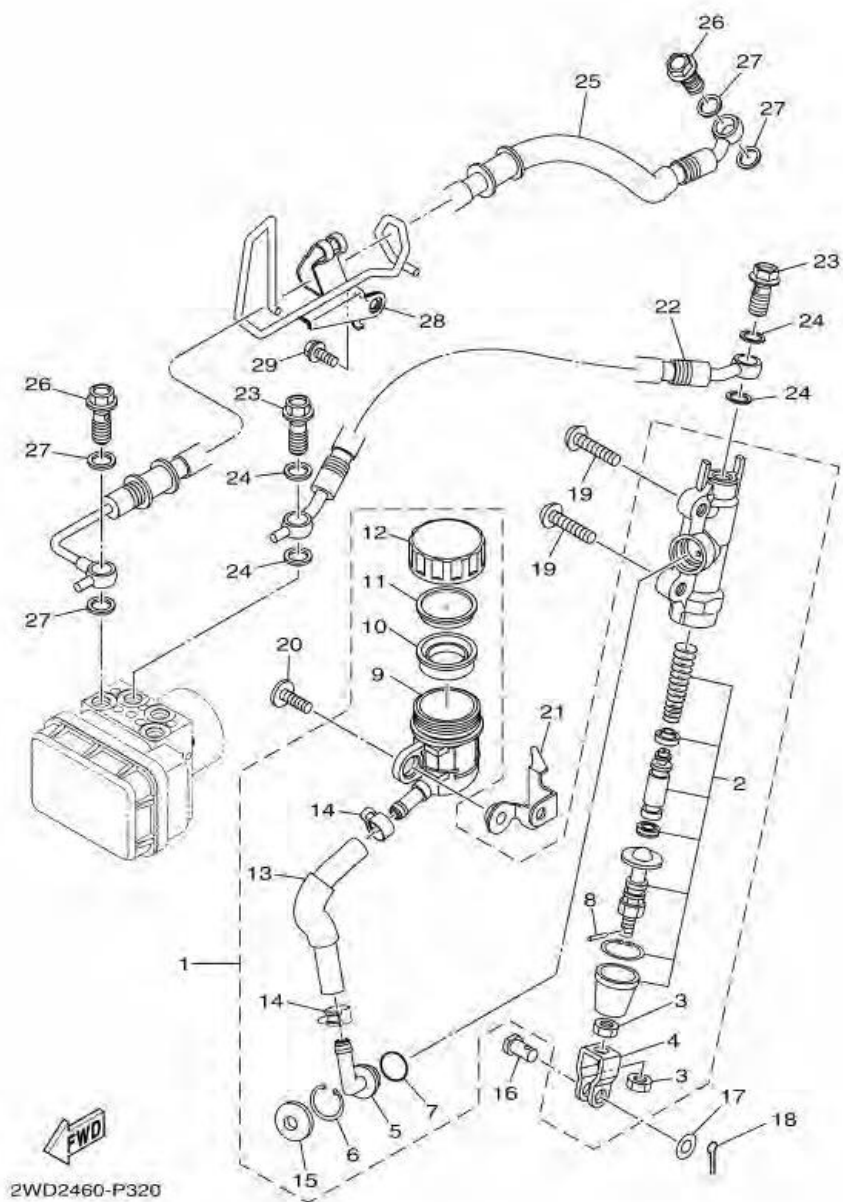

ภาพ 32 ชุดแม่ปั๊มเบรคหลัง

หมายเลข	หมายเลขอะไหล่	รายละเอียด	หมายเหตุ
1	1WD-F580E-00	ชุดแม่ปั๊มเบรคหลัง	1
2	1WD-F5808-00	. ชุดขอมติสค์เบรค	1
3	4SS-27218-00	. น๊อต	2
4	50C-F7222-00	. ข้อต่อ	1
5	50C-F582A-50	. ตัวต่อสายน้ำมัน	1
6	50C-F5866-00	. คลีป	1
7	93210-15620	. โอริง	1
8	3KW-27234-00	. สลัก	1
9	50C-F5894-10	. กระจุกน้ำมันติสค์เบรค	1
10	2VN-F5854-00	. ปะเก็นยางแม่ปั๊ม	1
11	50C-F5855-00	. ยางกระจุกติสค์	1
12	1WD-F5852-50	. ผ้าปิดแม่ปั๊ม	1
13	1WD-F5895-50	. สายน้ำมัน	1
14	90467-12085	. เข็มขัดรัดท่อ	2
15	50C-F589A-00	. ผ้าปิด	1
16	90240-08124	สลัก	1
17	90201-08083	แหวนรอง	1
18	91401-20012	สลักชนิดผ่า	1
19	92012-08030	โบลท์	2
20	90111-06121	โบลท์หัวหกเหลี่ยม	1
21	2WD-F582E-00	แหวนล๊อค	1
22	2WD-F581K-00	ท่อน้ำมันเบรค	1
23	90401-10812	โบลท์ยูเนียน	2
24	90201-10118	แหวนรอง	4
25	2WD-F582J-00	ท่อน้ำมันเบรค 6	1
26	90401-10812	โบลท์ยูเนียน	2
27	90201-10118	แหวนรอง	4