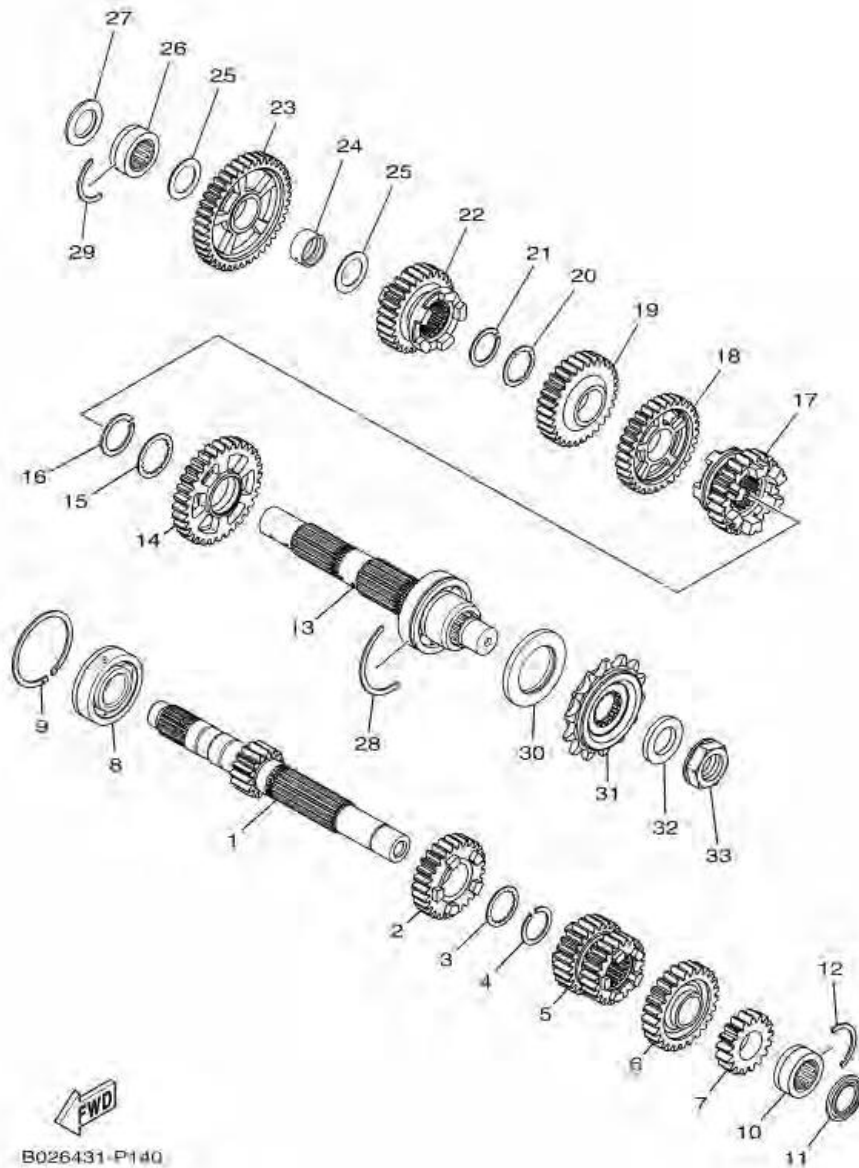

ภาพ 14 ชุดระบบส่งกำลัง

หมายเลข	หมายเลขอะไหล่	รายละเอียด	หมายเหตุ
28	1WD-17424-00	คลีป 1	1
29	278-17425-00	คลีป 2	1
30	93102-35803	ซีลน้ำมัน	1
31	1WD-E7460-00	สเตอร์หน้า 14 ฟัน	1
32	90201-20023	แหวนรอง	1
33	90179-20013	น็อต ขบซึ่งขา-เหลือง	1