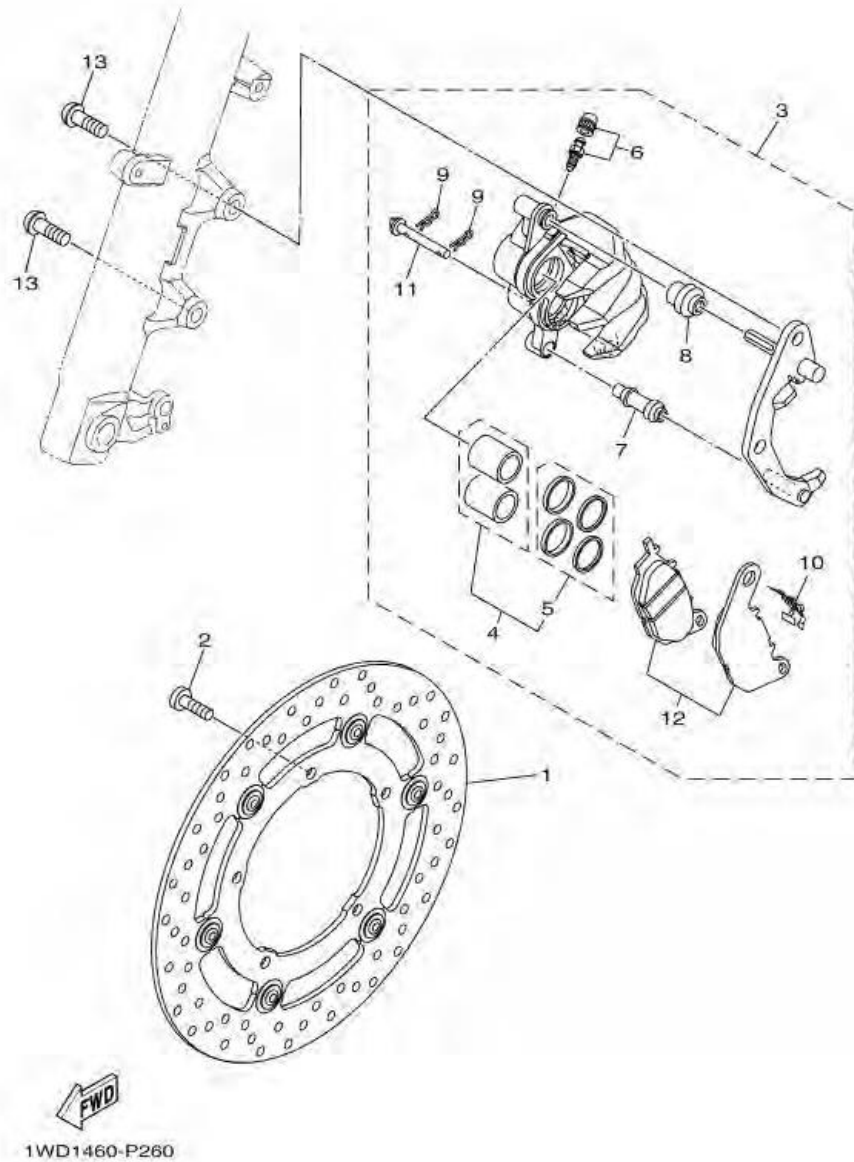

ภาพ 26 ชุดดิสก์เบรคหน้า

หมายเลข	หมายเลขอะไหล่	รายละเอียด	หมายเหตุ
1	1WD-F581U-00	ชุดจานดิสก์เบรค	1
2	90111-08815	โบลท์หัวหกเหลี่ยม	5
3	1WD-F580U-01	ชุดแม่ปั๊มดิสก์เบรคกลางหน้า	1
4	1WD-25802-00	. ลูกสูบดิสก์เบรคหน้า	1
5	1WD-25803-00	. . ซีลลูกสูบดิสก์เบรคหน้า	1
6	4C9-W0048-00	. สกรู โลลัมดิสก์เบรค	1
7	5YP-F5937-00	. ลูกยางกันฝุ่น	1
8	5YP-F5917-00	. ลูกยางดิสก์เบรค	1
9	5YP-F5925-01	. คลีป	2
10	1WD-F5919-00	. ตัวล็อกผ้าดิสก์เบรคหน้า	1
11	5YP-F5924-00	. สลักล็อกปั๊มดิสก์	1
12	1WD-25805-00	. ชุดผ้าดิสก์เบรคหน้า	1
13	90149-10044	สกรู	2