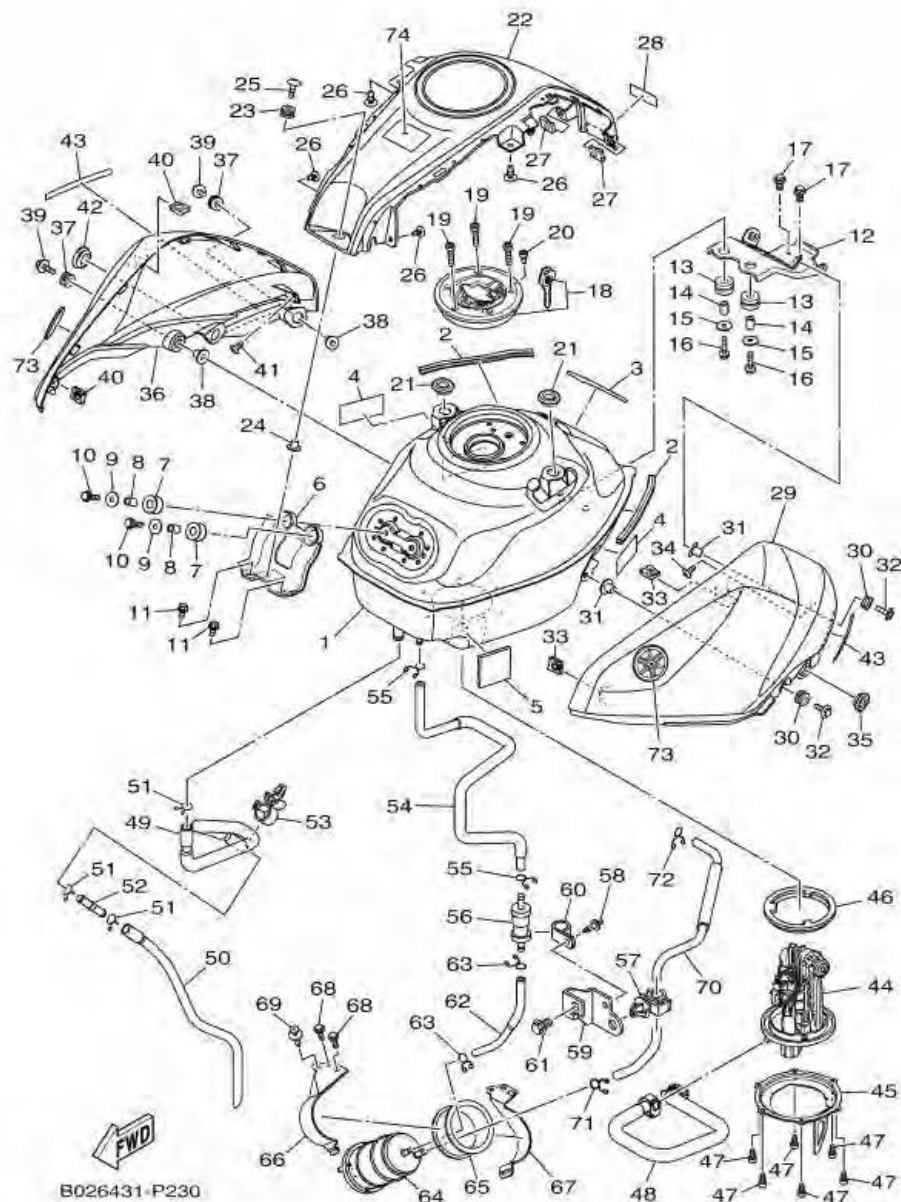

ภาพ 23 ชุดถังน้ำมัน

หมายเลข	หมายเลขอะไหล่	รายละเอียด		หมายเหตุ
1	1WD-F4110-00	ถังน้ำมัน	1	
2	1WD-F4188-00	ยางรองถังน้ำมัน	2	
3	90520-03823	แผ่นรองฟองน้ำ	1	
4	5D9-F414G-00	ซีล	2	
5	45P-F414H-00	แผ่นรอง	1	
6	1WD-F412Y-00	ตัวยึดถังเชื้อเพลิง	1	
7	1WD-F4339-00	ยางรอง	2	
8	90387-06299	ปลอกกรอง	2	
9	90201-06380	แหวนรอง	2	
10	95822-06025	โบลท์ หน้าแปลน	2	
11	95812-06012	โบลท์ หน้าแปลน	2	
12	1WD-F4191-00	ตัวยึดถังเชื้อเพลิง	1	
13	90480-15807	ยางรอง	2	
14	90387-06299	ปลอกกรอง	2	
15	90201-06380	แหวนรอง	2	
16	95822-06025	โบลท์ หน้าแปลน	2	
17	95022-08014	โบลท์ หน้าแปลน	2	
18	1WD-WF461-00	ชุดฝาถังน้ำมันพร้อมชุดกุญแจ	1	
19	90110-05806	โบลท์ทกเหลี่ยม	3	
20	91312-05010	โบลท์ (L)	1	
21	90480-01558	ยางรอง	2	
22	1WD-F41B1-00-P1	ฝาครอบถังน้ำมันเชื้อเพลิงลิทเทอ R3	1	UR สำหรับรถสีน้ำเงิน/เทา
23	90480-12808	ยางรอง	1	
24	90387-06899	ปลอกกรอง	1	
25	90111-06117	โบลท์หัวทกเหลี่ยม	1	
26	97707-50012	สกรูเกลียวปล่อย	4	
27	90183-05807	นอตสปริง	2