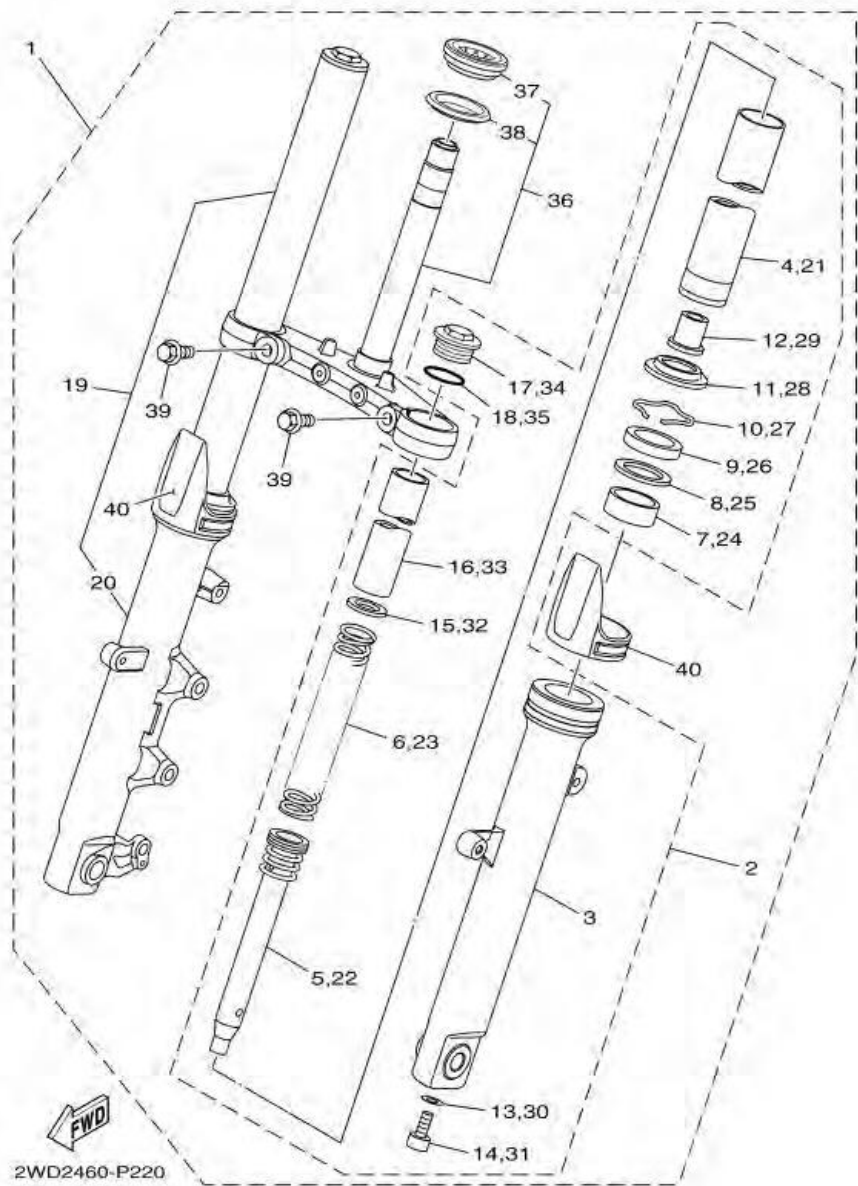

ภาพ 22 ชุดโช๊คหน้า

หมายเลข	หมายเลขอะไหล่	รายละเอียด		หมายเหตุ
1	2WD-F3100-00	ชุดโช๊คหน้า	1	
2	1WD-F3102-00	. ชุดโช๊คหน้าซ้าย	1	
3	1WD-F3126-00	. . กระบอกลโช๊คซ้าย	1	
4	1WD-F3110-00	. . แกนโช๊ค	1	
5	1WD-F3170-00	. . แกนโช๊คตัวใน	1	
6	1WD-F3141-00	. . สปริงโช๊คตัวบน	1	
7	45P-F3125-00	. . บูช	1	
8	45P-F3146-00	. . แหวนรอง	1	
9	45P-F3145-00	. . ซีลโช๊ค	1	
10	45P-F3156-00	. . คลีป ซีลน้ำมัน	1	
11	45P-F3144-00	. . ซีลกันฝุ่น	1	
12	1WD-F3173-00	. . บูชโช๊คหน้า	1	
13	509-F3158-L0	. . ปะเก็นกระบอกลโช๊ค	1	
14	31B-F3181-00	. . โบล์ท หัวหกเหลี่ยม	1	
15	45P-F3149-00	. . แหวนสปริง	1	
16	1WD-F3118-00	. . บูชแกนโช๊ค	1	
17	45P-F3111-00	. . โบล์ท, ตัวปิดหัวโช๊ค	1	
18	45P-F3188-00	. . โอริง	1	
19	2WD-F3103-00	. ชุดโช๊คหน้าขวา	1	
20	2WD-F3136-00	. . กระบอกลโช๊ค	1	
21	1WD-F3110-00	. . แกนโช๊ค	1	
22	1WD-F3170-00	. . แกนโช๊คตัวใน	1	
23	1WD-F3141-00	. . สปริงโช๊คตัวบน	1	
24	45P-F3125-00	. . บูช	1	
25	45P-F3146-00	. . แหวนรอง	1	
26	45P-F3145-00	. . ซีลโช๊ค	1	
27	45P-F3156-00	. . คลีป ซีลน้ำมัน	1