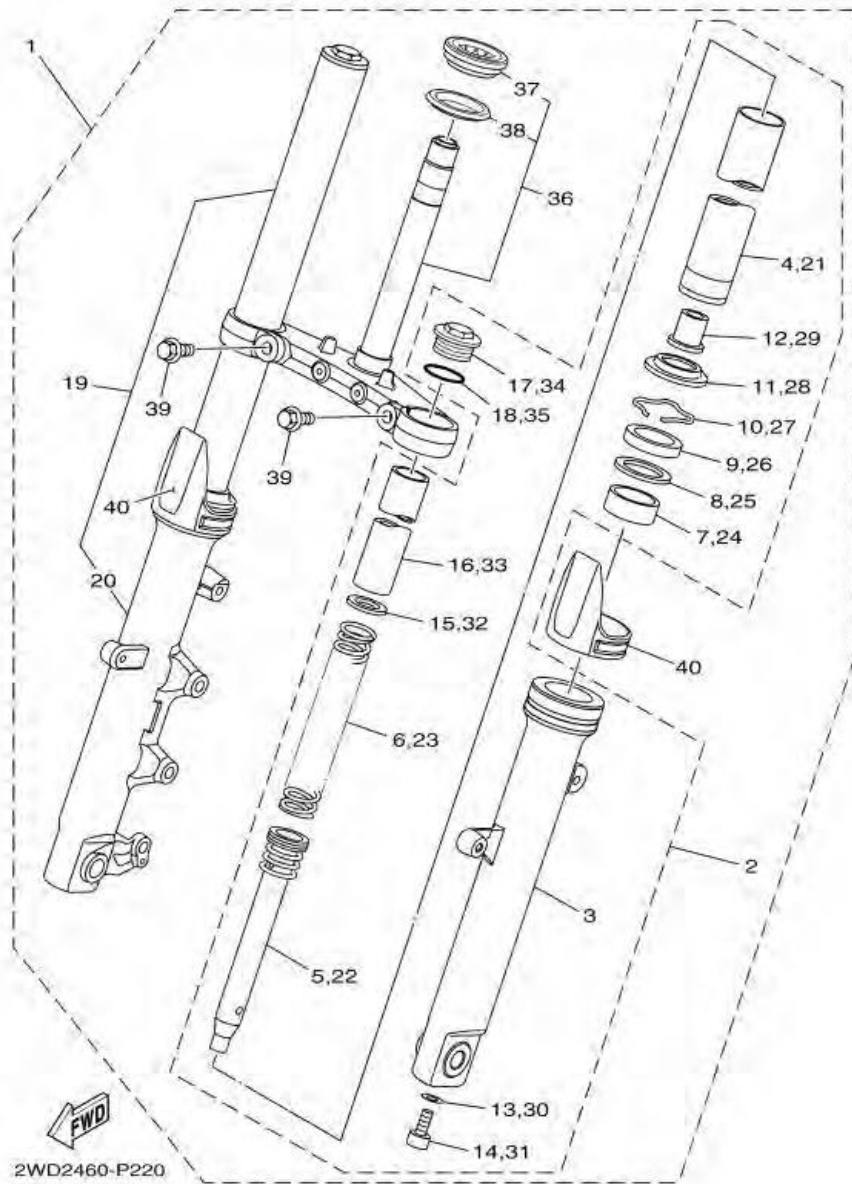

ภาพ 22 ชุดโซ่หน้า

หมายเลข	หมายเลขอะไหล่	รายละเอียด	หมายเหตุ
28	45P-F3144-00	.. ซิลกันฝุ่น	1
29	1WD-F3173-00	.. บูชโซ่หน้า	1
30	509-F3158-L0	.. ปะเก็นกระบอกโซ่	1
31	31B-F3181-00	.. โป๊บล้อ หัวทกเหลี่ยม	1
32	45P-F3149-00	.. แหวนสปริง	1
33	1WD-F3118-00	.. บูชแกนโซ่	1
34	45P-F3111-00	.. โป๊บล้อ, ตัวปิดหัวโซ่	1
35	45P-F3188-00	.. โอริง	1
36	1WD-F3340-00	.. แผงกอล่าง	1
37	93399-99932	.. ลูกปืน	1
38	3FV-23462-00	.. ซิล	1
39	45P-F3346-00	.. โป๊บล้อยึดแผงกอล่าง	2
40	1WS-2331G-00	.. ฝาครอบแกนโซ่สีดำ	2