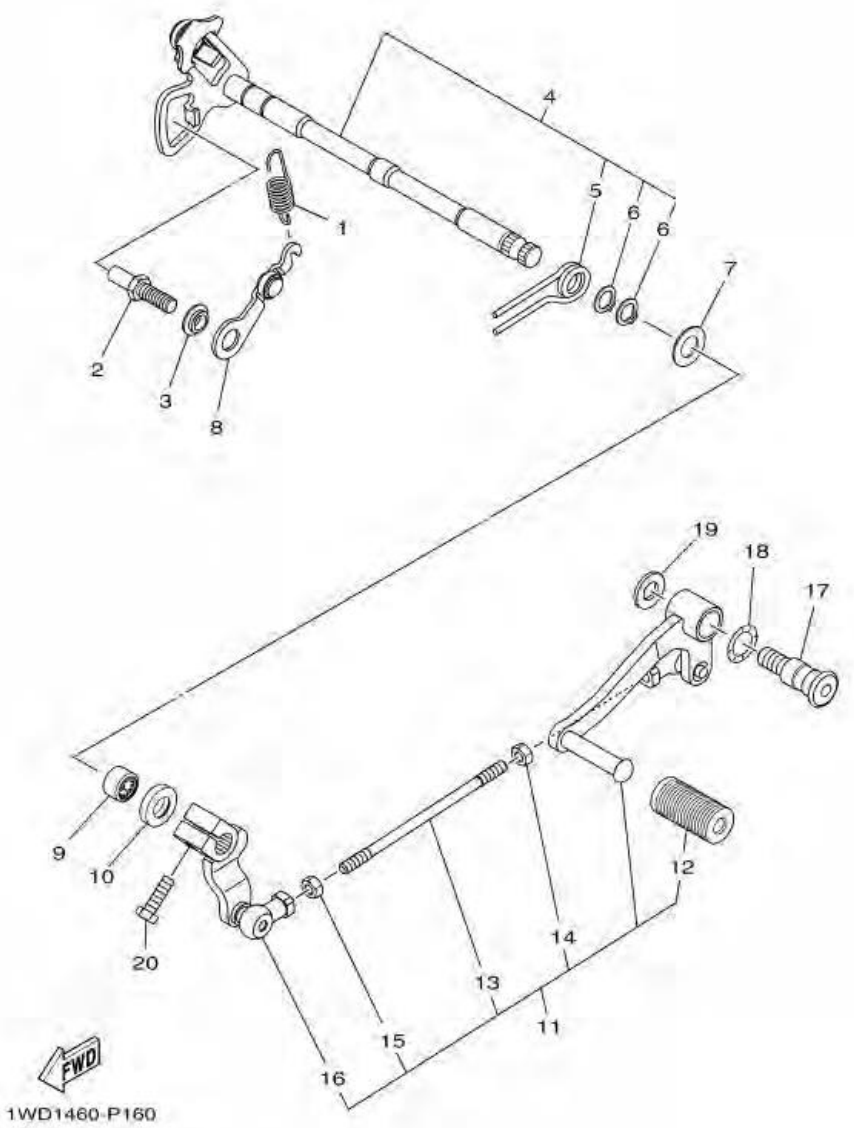

ภาพ 16 SHIFT SHAFT

หมายเลข	หมายเลขอะไหล่	รายละเอียด		หมายเหตุ
1	1WD-E8337-00	SPRING	1	
2	1WD-E8127-00	STOPPER, SCREW	1	
3	1WD-E8175-00	SPACER	1	
4	1WD-E8101-00	SHIFT SHAFT ASSY	1	
5	90508-29806	. SPRING, TORSION	1	
6	99009-12400	. CIRCLIP	2	
7	90201-127E1	WASHER, PLATE	1	
8	1WD-E8140-00	STOPPER LEVER ASSY	1	
9	93317-11295	BEARING	1	
10	93102-12891	OIL SEAL	1	
11	1WD-E8110-00	SHIFT PEDAL ASSY	1	
12	1EG-E8113-01	. COVER, SHIFT PEDAL	1	
13	1WD-E8115-00	. ROD, SHIFT	1	
14	90170-06023	. NUT	1	
15	95302-06600	. NUT, HEXAGON	1	
16	1WD-E8112-00	. ARM, SHIFT	1	
17	45P-F7261-00	SHAFT	1	
18	90206-14001	WASHER, WAVE	1	
19	90201-10021	WASHER, PLATE	1	
20	97012-06020	BOLT	1