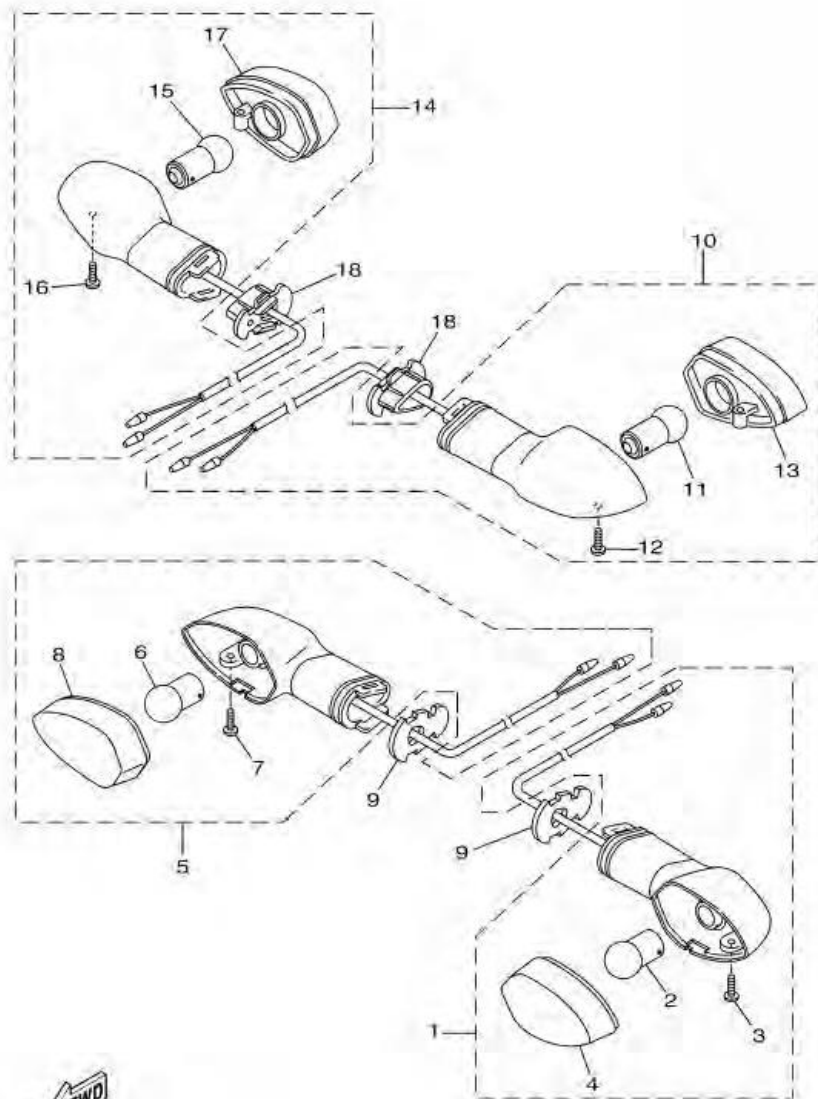

ภาพ 37 ชุดไฟเลี้ยว

B026431-P370

หมายเลข	หมายเลขอะไหล่	รายละเอียด	หมายเหตุ
1	1WD-H3310-10	ชุดไฟเลี้ยวหน้าข้างซ้าย (L) R3	1
2	1KB-83311-00	. หลอดไฟเลี้ยว สีส้ม (12V - 10W)	1
3	3D9-H3333-10	. สกรู	1
4	1KB-8333A-00	. เลนส์	1
5	1WD-H3320-10	ชุดไฟเลี้ยวหน้าข้างขวา (L) R3	1
6	1KB-83311-00	. หลอดไฟเลี้ยว สีส้ม (12V - 10W)	1
7	3D9-H3333-10	. สกรู	1
8	1KB-8334A-00	. เลนส์ใส	1
9	3D7-83318-10	ขวยึดไฟเลี้ยว	2
10	1WD-H3330-10	ชุดไฟเลี้ยวหลังข้างซ้าย (L) R3	1
11	1KB-83311-00	. หลอดไฟเลี้ยว สีส้ม (12V - 10W)	1
12	3D9-H3333-10	. สกรู	1
13	1KB-8334A-00	. เลนส์ใส	1
14	1WD-H3340-10	ชุดไฟเลี้ยวหลังข้างขวา (L) R3	1
15	1KB-83311-00	. หลอดไฟเลี้ยว สีส้ม (12V - 10W)	1
16	3D9-H3333-10	. สกรู	1
17	1KB-8333A-00	. เลนส์	1
18	1WD-H3318-00	ขวยึดไฟเลี้ยว	2