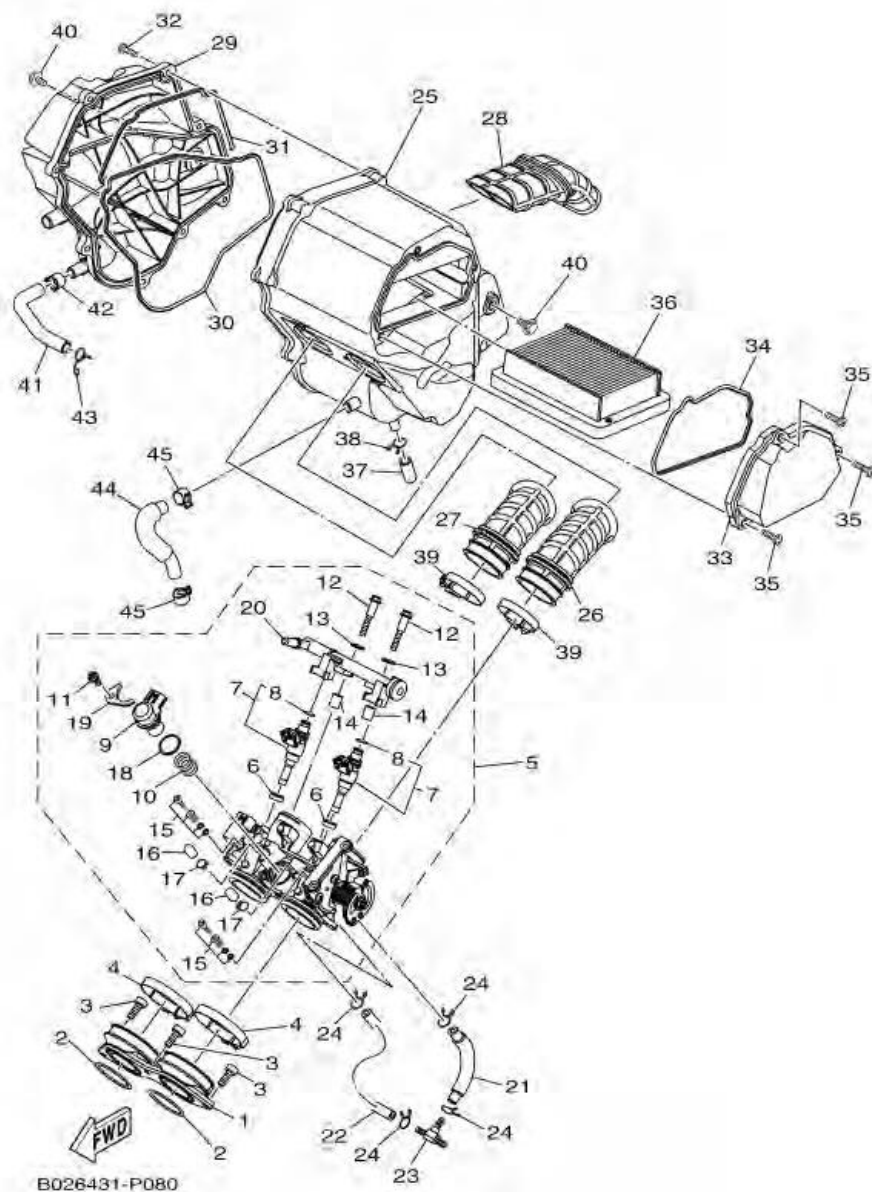

ภาพ 08 INTAKE

หมายเลข	หมายเลขอะไหล่	รายละเอียด		หมายเหตุ
28	1WD-E4437-00	DUCT	1	
29	2MS-E4412-00	CAP, CLEANER CASE 1	1	
30	1WD-E4452-00	SEAL	1	
31	1WD-E4457-00	SEAL	1	
32	97702-50025	SCREW, TAPPING	8	
33	1WD-E4422-00	CAP, CLEANER CASE 2	1	
34	1WD-E4462-00	SEAL	1	
35	98902-05020	SCREW, BIND	3	
36	1WD-E4451-00	ELEMENT, AIR CLEANER	1	
37	52B-E443E-00	PIPE, DRAIN	1	
38	90467-110A3	CLIP	1	
39	54P-E3474-00	BAND	2	
40	95822-06010	BOLT, FLANGE	2	
41	1WD-E3543-00	HOSE, AIR	1	
42	90467-13802	CLIP	1	
43	90467-12052	CLIP	1	
44	2MS-E5373-00	PIPE, BREATHER	1	
45	90467-13802	CLIP	2