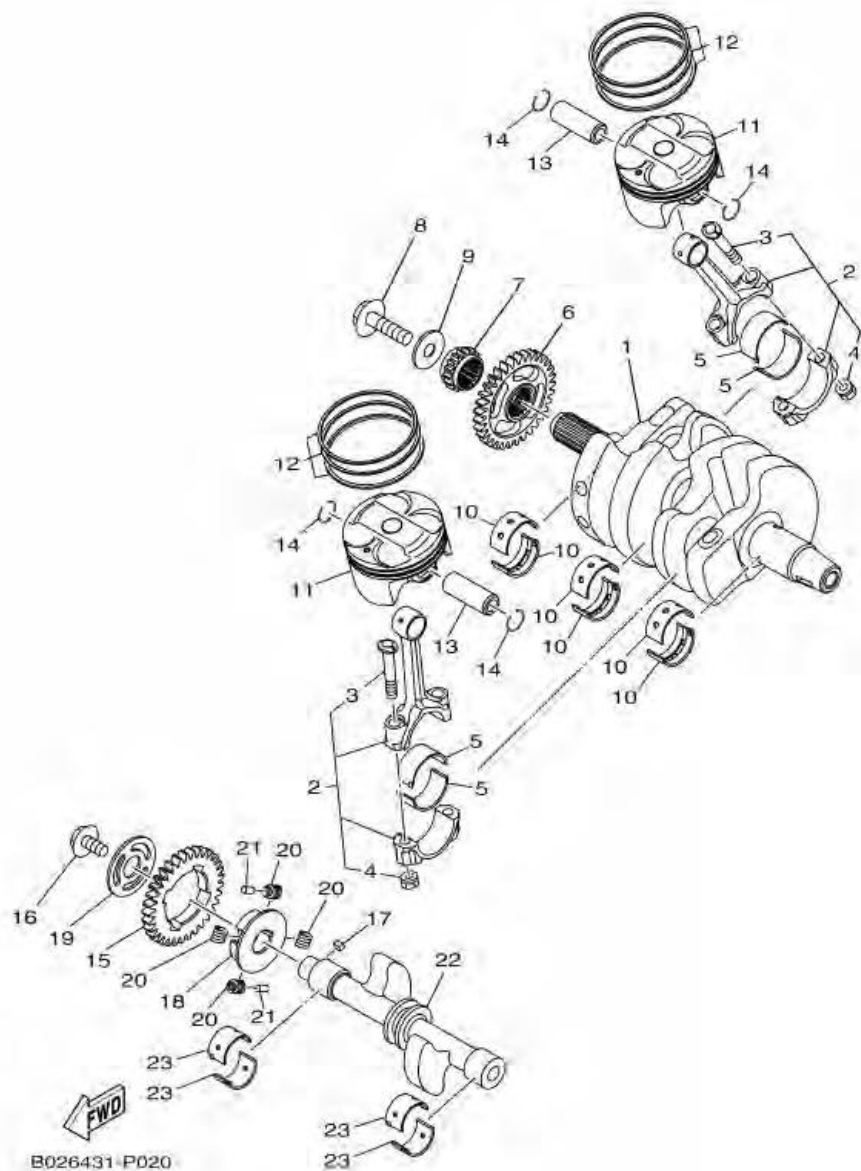

ภาพ 02 CRANKSHAFT & PISTON

หมายเลข	หมายเลขอะไหล่	รายละเอียด	หมายเหตุ
1	1WD-11411-00	CRANKSHAFT	1
2	1WD-11650-00	CONNECTING ROD ASSY	2
3	5SL-11654-00	. BOLT, CONNECTING ROD	2
4	90179-07652	. NUT	2
5	1WD-11656-00	PLANE BEARING, CONNECTING ROD	4 UR สีฟ้า
	1WD-11656-10	PLANE BEARING, CONNECTING ROD	4 UR สีดำ
	1WD-11656-20	PLANE BEARING, CONNECTING ROD	4 UR สีน้ำตาล
	1WD-11656-30	PLANE BEARING, CONNECTING ROD	4 UR สีเขียว
6	1WD-E1536-00	GEAR, DRIVE	1
7	1WD-E1549-00	SPROCKET, CAM CHAIN	1
8	90105-10883	BOLT, FLANGE	1
9	90201-102R1	WASHER, PLATE	1
10	1WD-11416-00	PLANE BEARING, CRANKSHAFT 1	6 UR สีฟ้า
	1WD-11416-10	PLANE BEARING, CRANKSHAFT 1	6 UR สีดำ
	1WD-11416-20	PLANE BEARING, CRANKSHAFT 1	6 UR สีน้ำตาล
	1WD-11416-30	PLANE BEARING, CRANKSHAFT 1	6 UR สีเขียว
	1WD-11416-40	PLANE BEARING, CRANKSHAFT 1	6 UR สีเหลือง
11	2MS-E1631-00	PISTON (STD)	2
12	2MS-E1603-00	PISTON RING SET (STD)	2
13	1WD-E1633-00	PIN, PISTON	2
14	93450-16068	CIRCLIP	4
15	1WD-E1531-00	GEAR, BALANCE WEIGHT	1
16	90105-088F8	BOLT, FLANGE	1
17	90282-04036	KEY, STRAIGHT	1
18	1WD-E1496-00	BOSS, BUFFER	1
19	90201-16812	WASHER, PLATE	1
20	90501-22800	SPRING, COMPRESSION	4