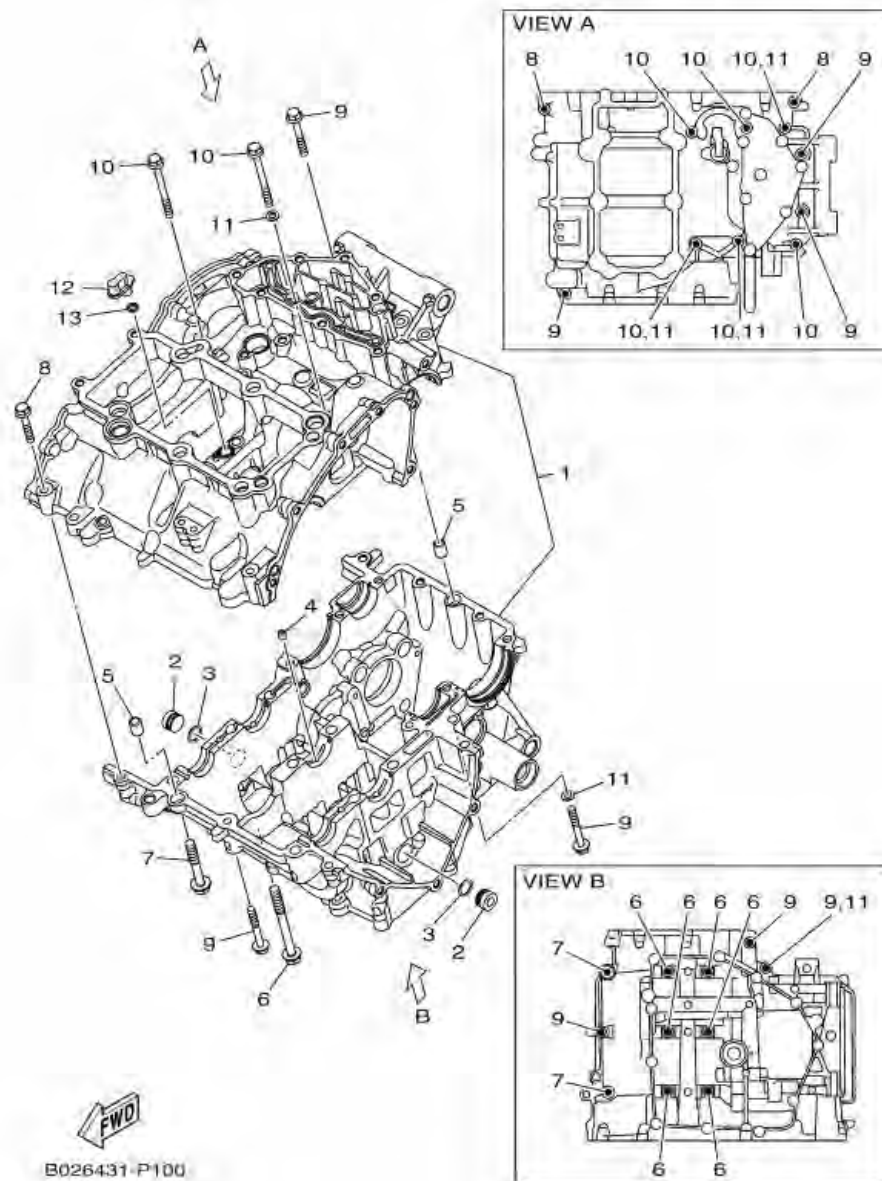

ภาพ 10 ชุดห้องเครื่อง

B026431-P100

หมายเลข	หมายเลขอะไหล่	รายละเอียด	หมายเหตุ
1	1WD-E5150-20	ชุดแครงค์	1
2	90338-16262	ปลั๊ก	2
3	93210-12803	โอริง	2
4	1WD-E5148-00	ท่อทางน้ำมัน	1
5	99530-10014	สลัก	2
6	90105-088F7	โบลท์ หน้าแปลน	6
7	90105-088G0	โบลท์ หน้าแปลน	2
8	95812-06035	โบลท์ หน้าแปลน	2
9	95812-06045	โบลท์ หน้าแปลน	6
10	95812-06065	โบลท์ หน้าแปลน	6
11	90430-06014	ปะเก็น	4
12	1WD-E5155-00	ท่อทางน้ำมัน	1
13	93210-068F7	โอริง	1