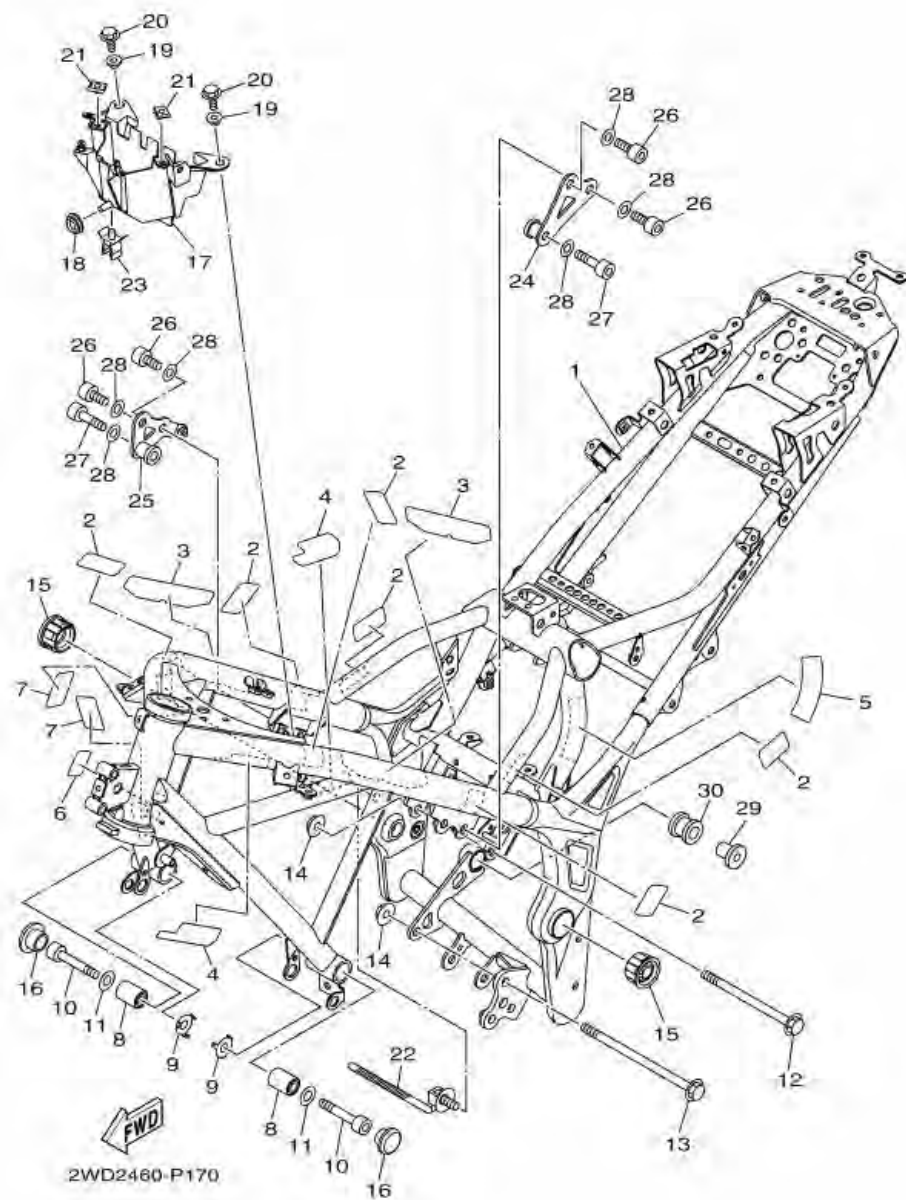

ภาพ 17 ตัวถัง

หมายเลข	หมายเลขอะไหล่	รายละเอียด	หมายเหตุ
	28 92907-10600	แหวนรอง	6
	29 90387-08813	ปลอกกรอง	1
	30 5TP-E4747-00	ยางรอง ท่อไอเสีย	1