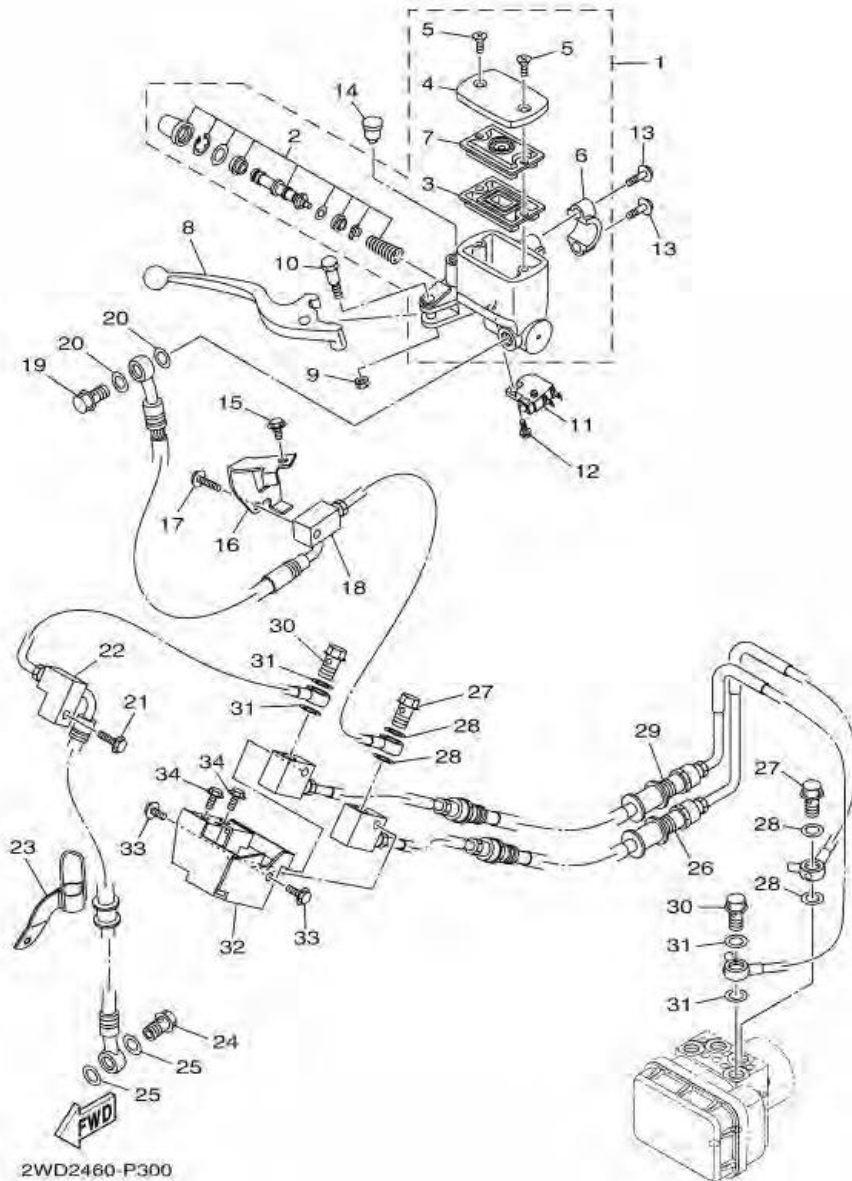

ภาพ 30 FRONT MASTER CYLINDER

หมายเลข	หมายเลขอะไหล่	รายละเอียด	หมายเหตุ
28	90201-10118	WASHER, PLATE	4
29	2WD-F5874-00	HOSE, BRAKE	1
30	90401-10812	BOLT, UNION	2
31	90201-10118	WASHER, PLATE	4
32	2WD-F588G-00	HOLDER, BRAKE HOSE 6	1
33	95027-06012	BOLT, FLANGE	2
34	95027-06012	BOLT, FLANGE	2