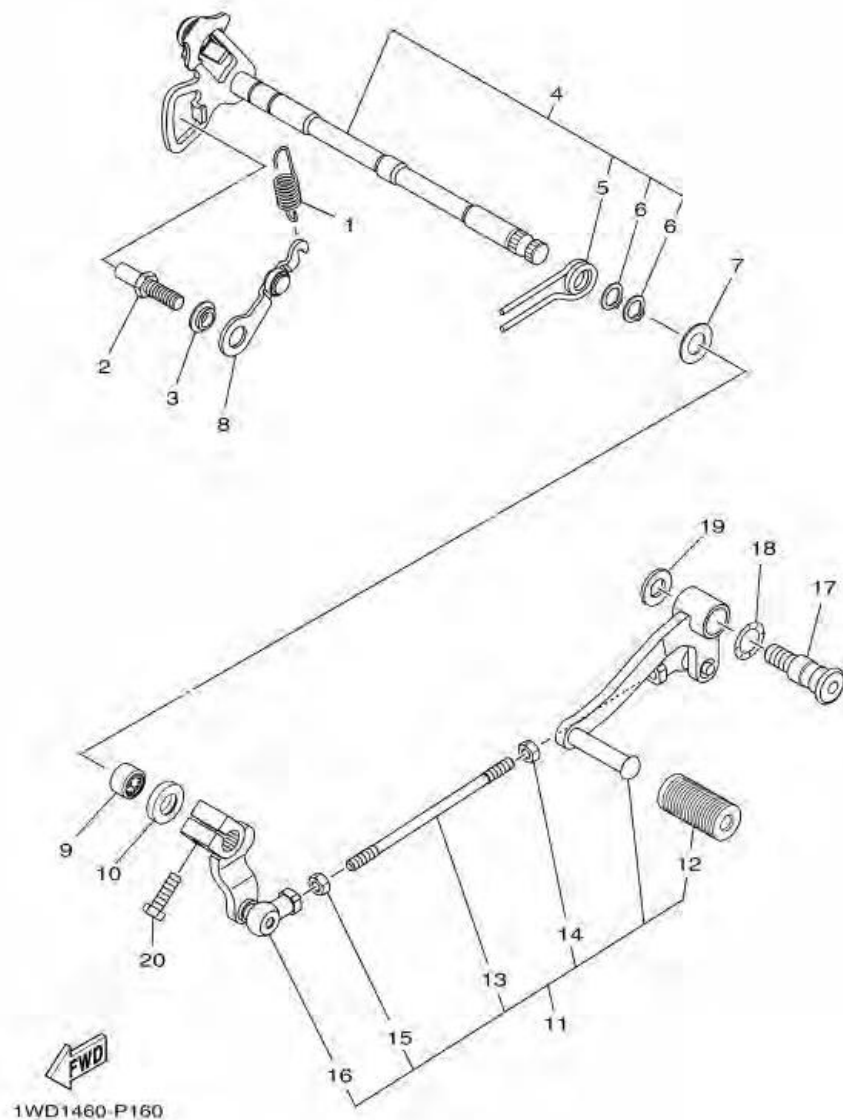

ภาพ 16 ชุดคันเกียร์

หมายเลข	หมายเลขอะไหล่	รายละเอียด	หมายเหตุ
1	1WD-E8337-00	สปริง	1
2	1WD-E8127-00	ชาลอค(C)	1
3	1WD-E8175-00	บูช	1
4	1WD-E8101-00	ชุดแกนเกียร์	1
5	90508-29806	. สปริง	1
6	99009-12400	. กลีบล็อค	2
7	90201-127E1	แหวนรอง	1
8	1WD-E8140-00	ชาลอคเกียร์	1
9	93317-11295	ลูกปืน	1
10	93102-12891	ซิลน้ำมัน	1
11	1WD-E8110-00	ชุดคันเกียร์	1
12	1EG-E8113-01	. ยางหุ้ม	1
13	1WD-E8115-00	. ขาโยงคันเกียร์	1
14	90170-06023	. น็อต	1
15	95302-06600	. น็อต	1
16	1WD-E8112-00	. ข้อต่อแกนเกียร์	1
17	45P-F7261-00	เพลลา	1
18	90206-14001	แหวนรอง	1
19	90201-10021	แหวนรอง	1
20	97012-06020	โบลท์	1