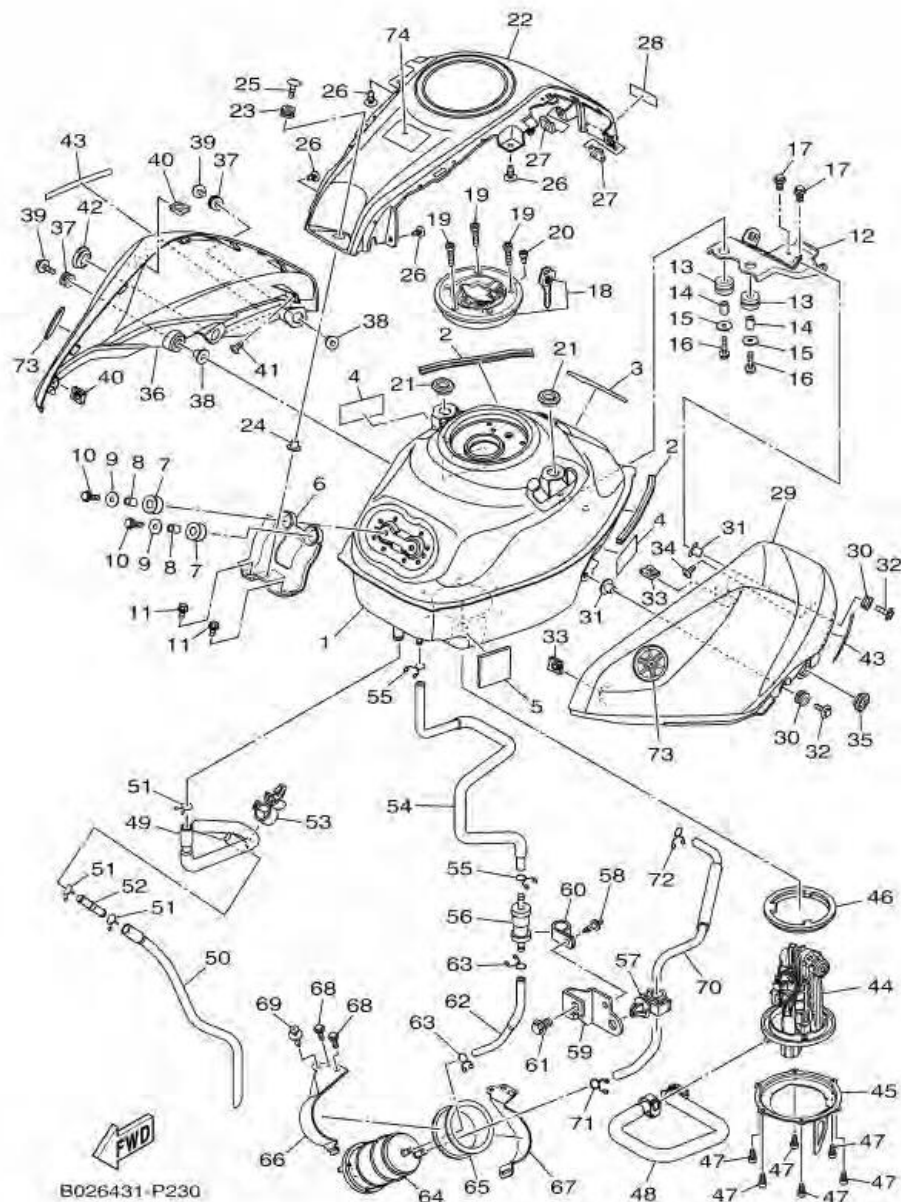

ภาพ 23 ชุดถังน้ำมัน

หมายเลข	หมายเลขอะไหล่	รายละเอียด	หมายเหตุ
28	1WD-F414G-00	ซิล	1
29	1WD-F4129-00-P1	ฝาครอบถังน้ำมันข้างซ้ายสีน้ำเงิน (L) R3	1 UR สำหรับรถสีน้ำเงิน/เทา
30	90480-12808	ยางรอง	2
31	90387-06899	ปลอกกรอง	2
32	90119-05020	โบลท์หกเหลี่ยม พร้อมแหวนรอง	2
33	90183-05807	น็อตสปริง	2
34	97707-50012	สกรูเกลียวป้อย	1
35	90480-01559	ยางรอง	1
36	1WD-F4139-00-P1	ฝาครอบถังน้ำมันข้างขวาสีน้ำเงิน (R) R3	1 UR สำหรับรถสีน้ำเงิน/เทา
37	90480-12808	ยางรอง	2
38	90387-06899	ปลอกกรอง	2
39	90119-05020	โบลท์หกเหลี่ยม พร้อมแหวนรอง	2
40	90183-05807	น็อตสปริง	2
41	97707-50012	สกรูเกลียวป้อย	1
42	90480-01559	ยางรอง	1
43	1WD-F414E-00	ซิลครอบกระป๋องเก็บไอน้ำ	2
44	1WD-E3907-00	ปั๊มเชื้อเพลิง	1
45	1WD-F4491-00	แผ่นรองปั๊มเชื้อเพลิง	1
46	3C1-F4486-00	โอริง	1
47	91312-05010	โบลท์ (L)	6
48	1WD-E3971-00	ท่อเชื้อเพลิง 1	1
49	1WD-F4312-00	ท่อ 2	1
50	1WD-F4314-00	ท่อ 4	1
51	90467-15012	คลีป	3
52	1WD-F4376-00	ท่อต่อ 1	1
53	90464-16012	แคลมป์	1
54	2MS-F4314-01	ท่อ 4	1