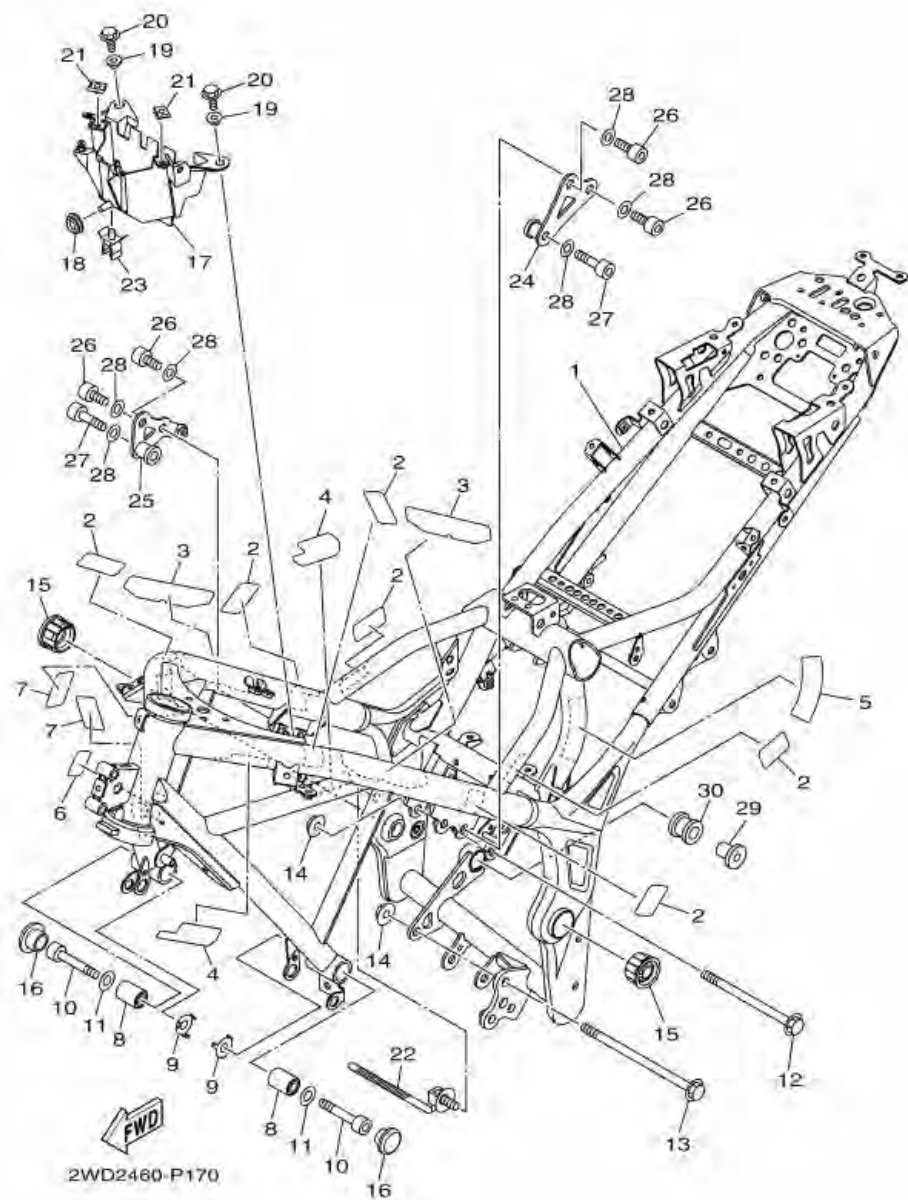

ภาพ 17 FRAME

หมายเลข	หมายเลขอะไหล่	รายละเอียด	หมายเหตุ
1	1WD-F1110-10	FRAME COMP.	1
2	1WD-F113B-00	DAMPER	6
3	1WD-F112C-00	DAMPER 2	2
4	1WD-F117G-00	PROTECTOR	2
5	1WD-F1652-00	PROTECTOR	1
6	1WD-F193A-00	PROTECTOR	1
7	5D9-F414G-00	SEAL	2
8	1WD-F2123-00	BUSH 1	2
9	1WD-F191B-00	PLATE 1	2
10	91317-10060	BOLT	2
11	92902-10200	WASHER	2
12	90105-10889	BOLT, FLANGE	1
13	90105-10891	BOLT, FLANGE	1
14	90179-10805	NUT	2
15	1WD-F135F-00	COVER	2
16	90338-23801	PLUG	2
17	1WD-F1171-00	BOX	1
18	90480-13398	GROMMET	1
19	90387-07819	COLLAR	2
20	95022-06014	BOLT, FLANGE	2
21	90183-06818	NUT, SPRING	2
22	90464-30009	CLAMP	1
23	90464-12015	CLAMP	1
24	1WD-F122A-00	STAY 1	1
25	1WD-F122B-00	STAY 2	1
26	91317-10020	BOLT	4
27	91317-10045	BOLT	2