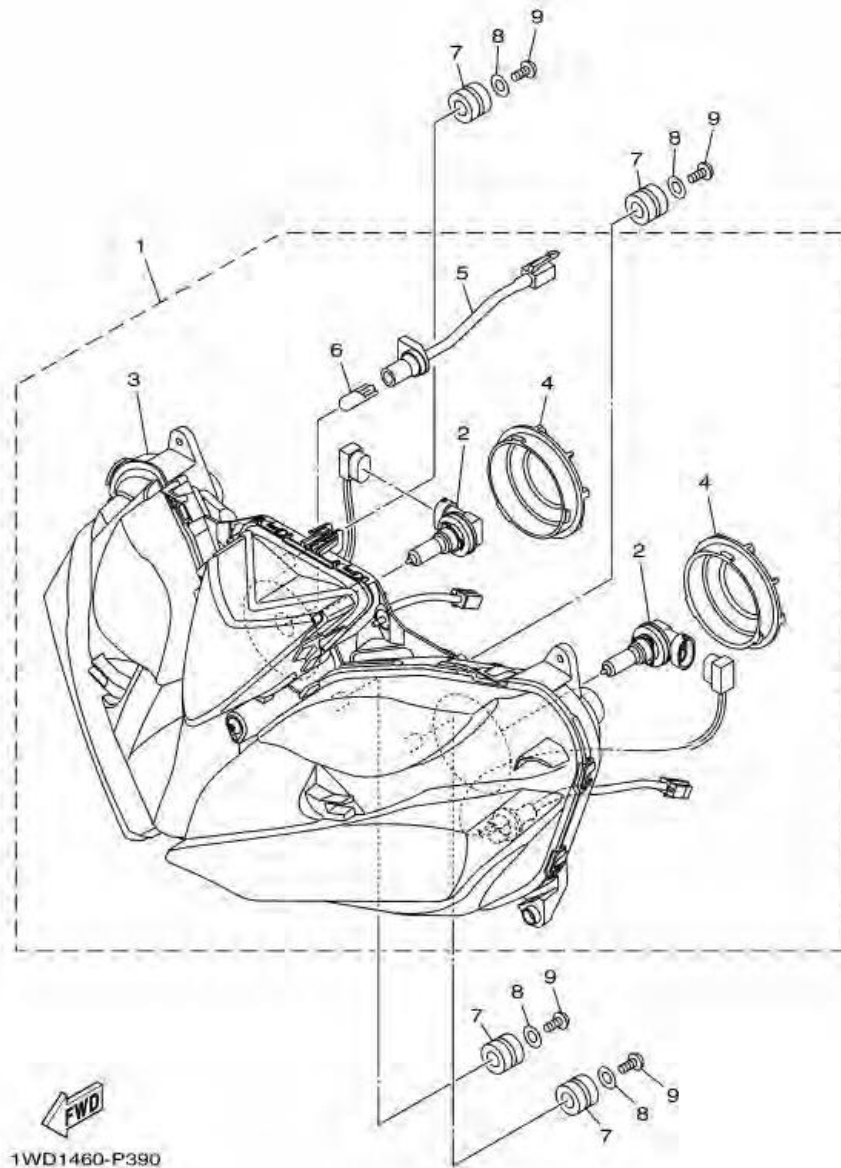

ภาพ 39 HEADLIGHT

หมายเลข	หมายเลขอะไหล่	รายละเอียด	หมายเหตุ
1	1WD-H4300-00	HEADLIGHT ASSY	1
2	1WD-H4314-00	. BULB (12V-55W)	2
3	1WD-H4303-00	. HEADLIGHT UNIT ASSY	1
4	1WD-H4397-00	. COVER, SOCKET	2
5	1WD-H4340-00	. SOCKET CORD ASSY 1	1
6	1WD-H4347-00	. BULB (12V-5W)	1
7	90480-14004	GROMMET	4
8	90201-05036	WASHER, PLATE	4
9	97707-50016	SCREW, TRUSS HEAD TAPPING	4