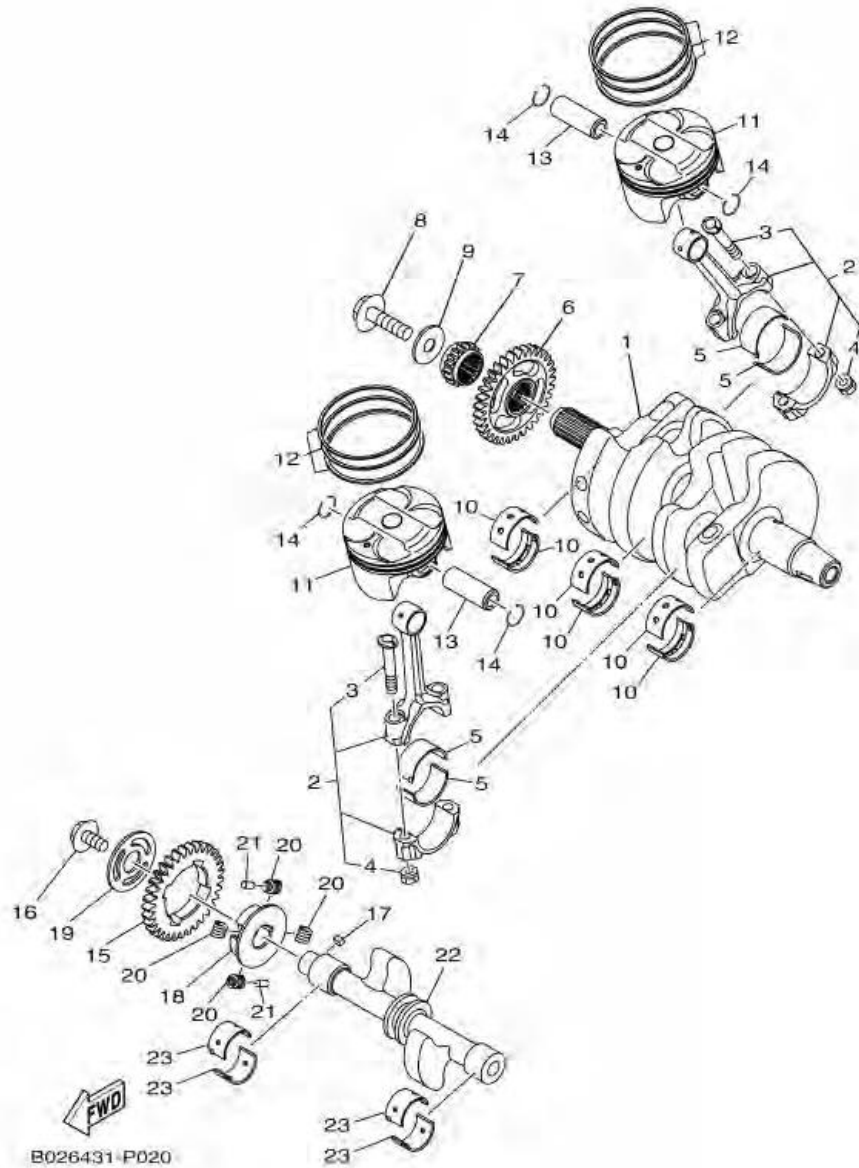

ภาพ 02 CRANKSHAFT & PISTON

หมายเลข	หมายเลขอะไหล่	รายละเอียด	หมายเหตุ
21	93605-10090	PIN, DOWEL	2
22	1WD-E1454-00	WEIGHT 1	1
23	1WD-11413-00	METAL, BALANCE WEIGHT	4 UR สีฟ้า
	1WD-11413-10	METAL, BALANCE WEIGHT	4 UR สีดำ
	1WD-11413-20	METAL, BALANCE WEIGHT	4 UR สีน้ำตาล
	1WD-11413-30	METAL, BALANCE WEIGHT	4 UR สีเขียว
	1WD-11413-40	METAL, BALANCE WEIGHT	4 UR สีเหลือง