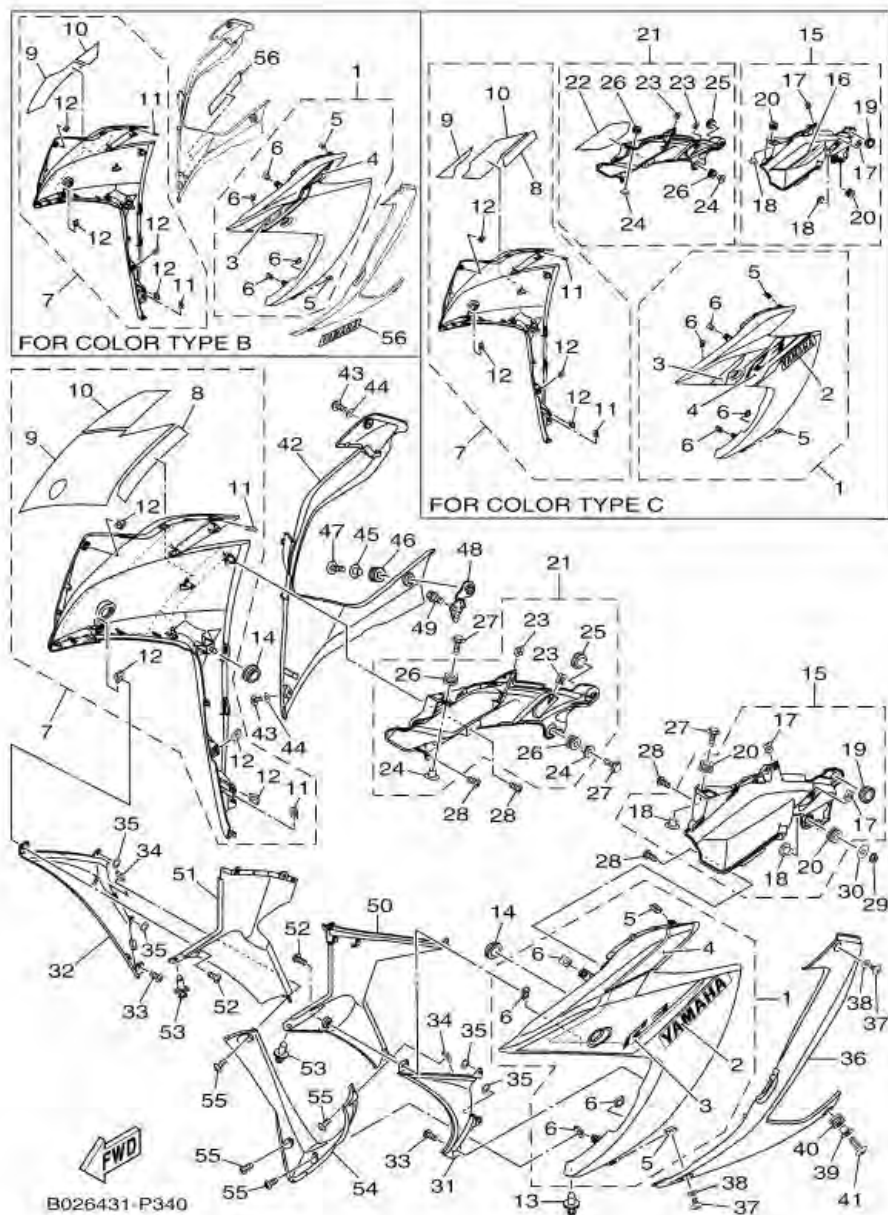

ภาพ 34 ชุดเฟิ่ง 1

หมายเลข	หมายเลขอะไหล่	รายละเอียด	หมายเหตุ
45	90387-06899	ปลอกรอง	1
46	90480-12808	ยางรอง	1
47	90111-06117	โบลท์หัวหกเหลี่ยม	1
48	1WD-F833E-00	ขายึด	1
49	95022-06012	โบลท์ หน้าแปลน	1
50	1WD-F836K-00	เฟิ่งตัวในซ้าย (L) R3	1
51	1WD-F836L-00	เฟิ่งตัวในขวา (R) R3	1
52	97707-50016	สกรูเกลียวป้อย	2
53	90269-06081	หมุด	2
54	1WD-F836M-00	เฟิ่งตัวในข้างซ้าย (L) R3	1
55	97707-50016	สกรูเกลียวป้อย	4