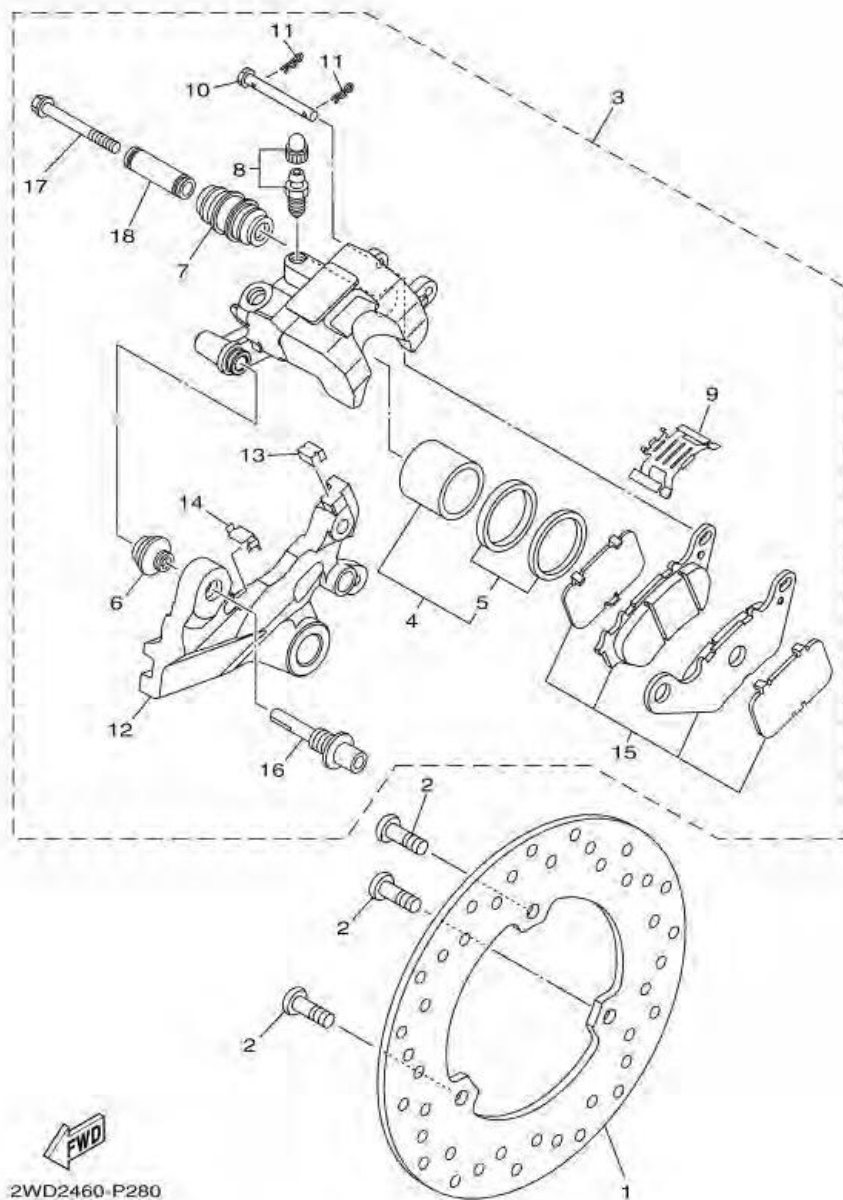

ภาพ 28 REAR BRAKE CALIPER

หมายเลข	หมายเลขอะไหล่	รายละเอียด	หมายเหตุ
1	1WD-F582W-00	DISK, REAR BRAKE 2	1
2	90111-08815	BOLT,HEX. SOCKET BUTTON	3
3	2WD-F580W-00	CALIPER ASSY, REAR 2	1
4	1WD-25802-50	. PISTON ASSY, CALIPER	1
5	1WD-25803-50	. . CALIPER SEAL KIT	1
6	5YP-F5917-00	. BOOT, CALIPER	1
7	34X-25937-00	. BOOT 2	1
8	5YP-W0048-50	. BLEED SCREW KIT	1
9	1WD-F5919-50	. SUPPORT, PAD	1
10	1WD-F5924-50	. PIN, PAD	1
11	5YP-F5925-01	. CLIP	2
12	2WD-F5921-50	. BRACKET, SUPPORT	1
13	1WD-F5939-51	. CLIP, PAD	1
14	1WD-F5939-61	. CLIP, PAD	1
15	1WD-25806-00	. BRAKE PAD KIT 2	1
16	1WD-F5914-50	. PIN, SLIDE	1
17	5KN-25926-01	. BOLT	1
18	5TL-F5838-00	. SLEEVE, CALIPER	1