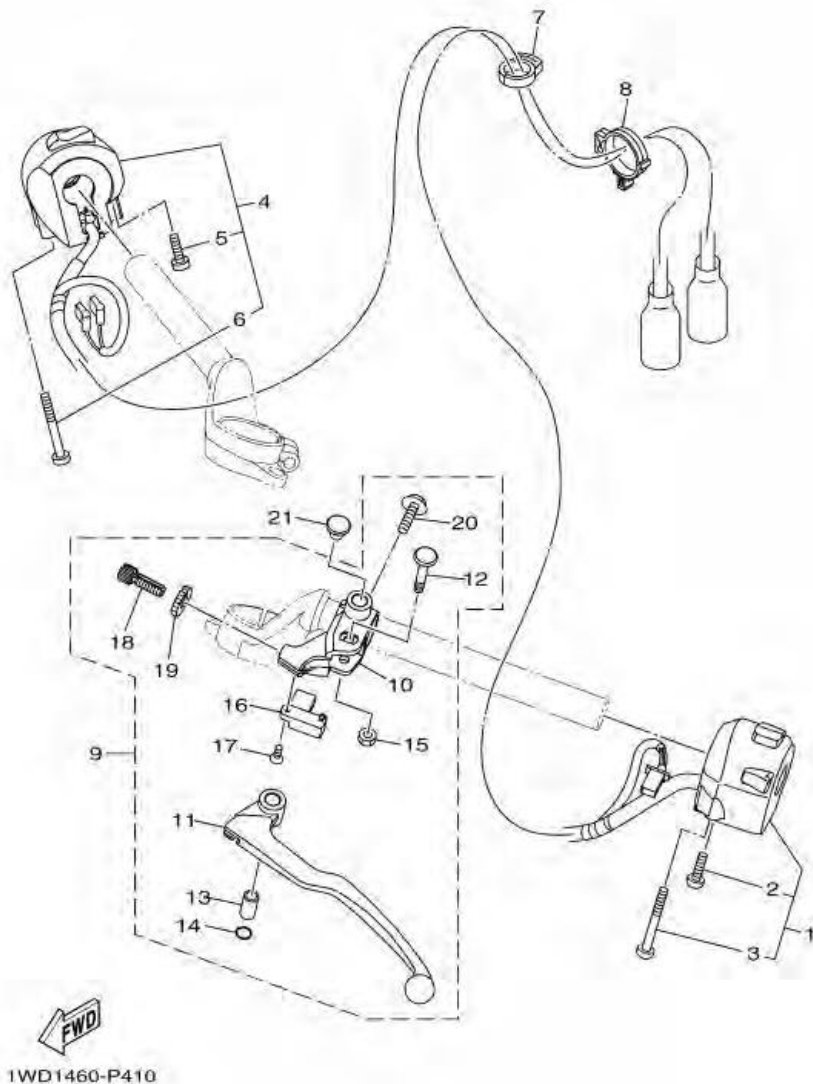

ภาพ 41 ชุดสวิตช์แฮนด์ & มือเบรก

หมายเลข	หมายเลขอะไหล่	รายละเอียด	หมายเหตุ
1	1WD-H3972-00	สวิตช์แฮนด์ซ้าย (L) R3	1
2	1WD-H2133-00	. สกรู	1
3	1WD-H395W-00	. สกรู	1
4	1WD-H3975-00	สวิตช์แฮนด์ขวา (R) R3	1
5	45P-H2133-00	. สกรู	1
6	45P-H395W-00	. สกรู	1
7	90464-16003	แคลมป์	1
8	90464-30001	แคลมป์	1
9	1WD-H2910-00	ชุดมือเบรกซ้ายสีดำ (L) R3	1
10	1WD-H2911-00	. หูยึดก้านเบรก	1
11	1WD-H3912-00	. มือเบรกข้างซ้ายสีดำ	1
12	31A-83945-00	. น็อต	1
13	31A-83913-00	. บูช	1
14	93210-108H5	. โอริง	1
15	95602-06100	. น็อต	1
16	5BP-H2917-00	. ชุดสวิตช์คลัทช์	1
17	90151-03005	. สกรู	1
18	90123-08083	. โมัลท์	1
19	90179-08316	. น็อต	1
20	97507-06525	. โมัลท์ พร้อมแหวนรอง	1
21	90338-09012	ปลั๊ก	1