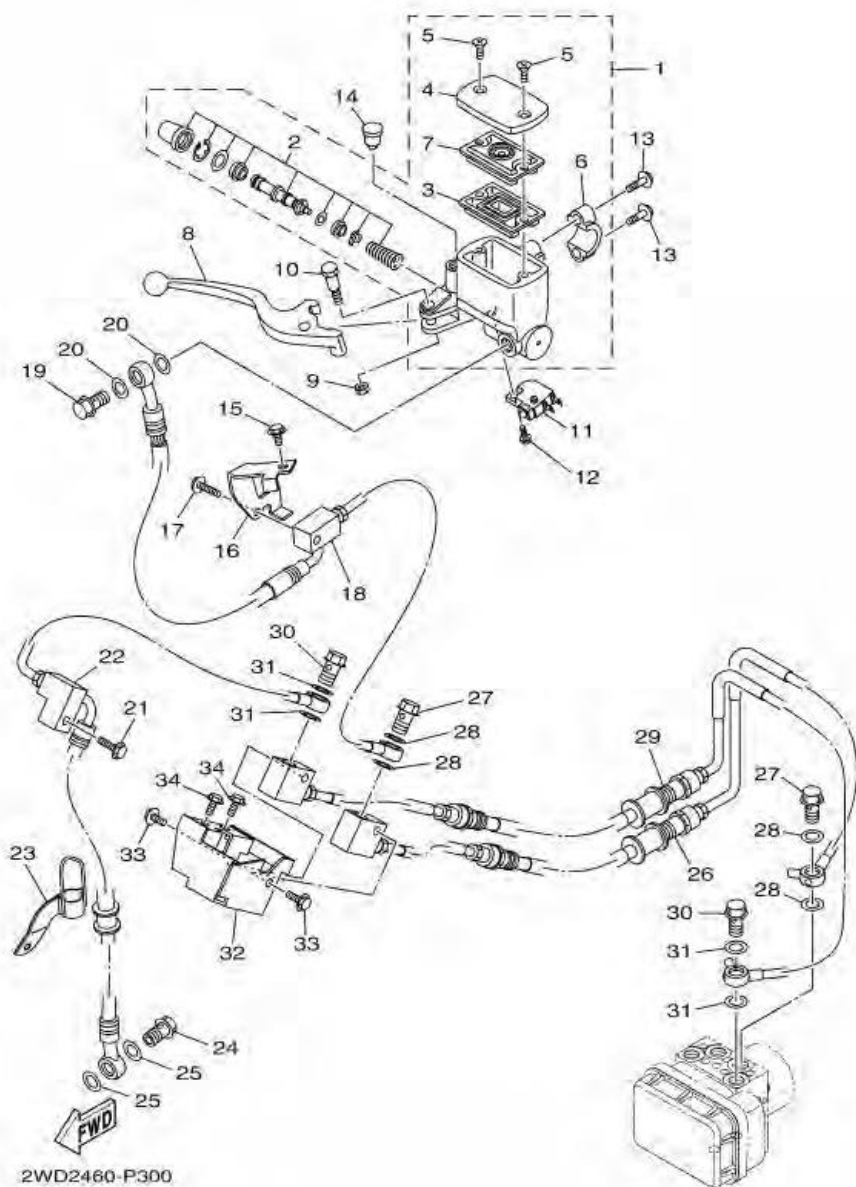

ภาพ 30 ชุดแม่ปั๊มเบรกหน้า

หมายเลข	หมายเลขอะไหล่	รายละเอียด	หมายเหตุ
28	90201-10118	แหวนรอง	4
29	2WD-F5874-00	สายเบรก 3	1
30	90401-10812	โบลท์ยึดเนียน	2
31	90201-10118	แหวนรอง	4
32	2WD-F588G-00	ตัวยึดสายน้ำมันเบรก 6	1
33	95027-06012	โบลท์ หน้าแปลน	2
34	95027-06012	โบลท์ หน้าแปลน	2