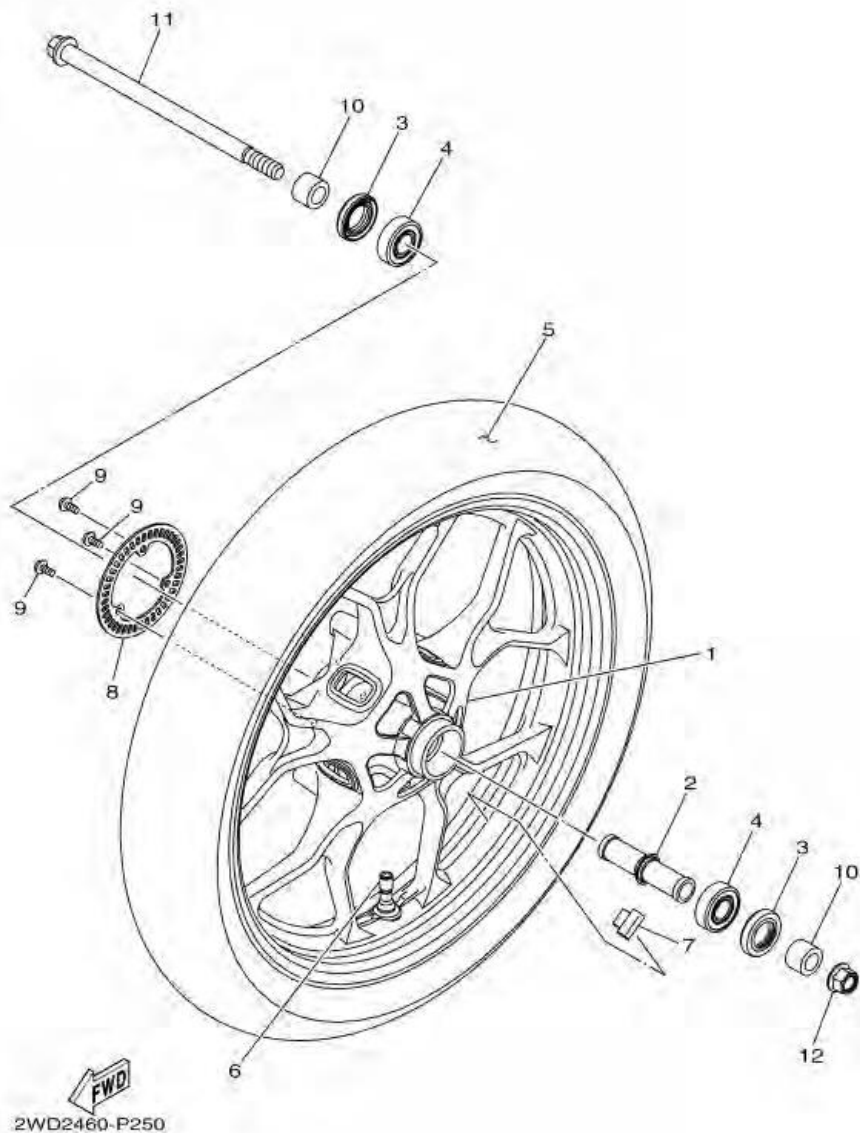

ภาพ 25 FRONT WHEEL

หมายเลข	หมายเลขอะไหล่	รายละเอียด	หมายเหตุ
1	2WD-F5168-00-P0	CAST WHEEL, FRONT	1 UR สำหรับรถสีน้ำเงิน/เทา
2	1WD-F510C-00	COLLAR ASSY.	1
3	93106-26815	OIL SEAL	2
4	93306-302X4	BEARING	2
5	94111-17803	TIRE (110/70-17 M/C 54H)	1 มีขีลลิน
6	93900-00828	VALVE, RIM	1
7	5MT-25398-00	BALANCER, WHEEL (10G)	1 UN
	5MT-25398-10	BALANCER, WHEEL (20G)	1 UN
	5MT-25398-20	BALANCER, WHEEL (30G)	1 UN
8	2DP-F517G-00	ROTOR, SENSOR	1
9	90149-05029	SCREW	3
10	1PA-F5386-00	COLLAR, SPROCKET AXLE	2
11	1WD-25181-00	AXLE, WHEEL	1
12	95602-14200	NUT, SELF-LOCKING	1