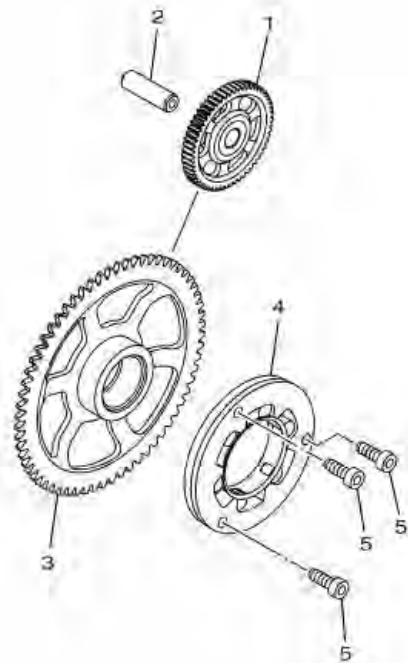

ภาพ 12 STARTER CLUTCH

หมายเลข	หมายเลขอะไหล่	รายละเอียด	หมายเหตุ
1	1WD-E5514-00	GEAR 2	1
2	44D-E5521-00	SHAFT 1	1
3	1WD-E5515-00	GEAR 3	1
4	1WD-E5580-00	STARTER CLUTCH OUTER ASSY	1
5	90110-06161	BOLT, HEXAGON SOCKET HEAD	3