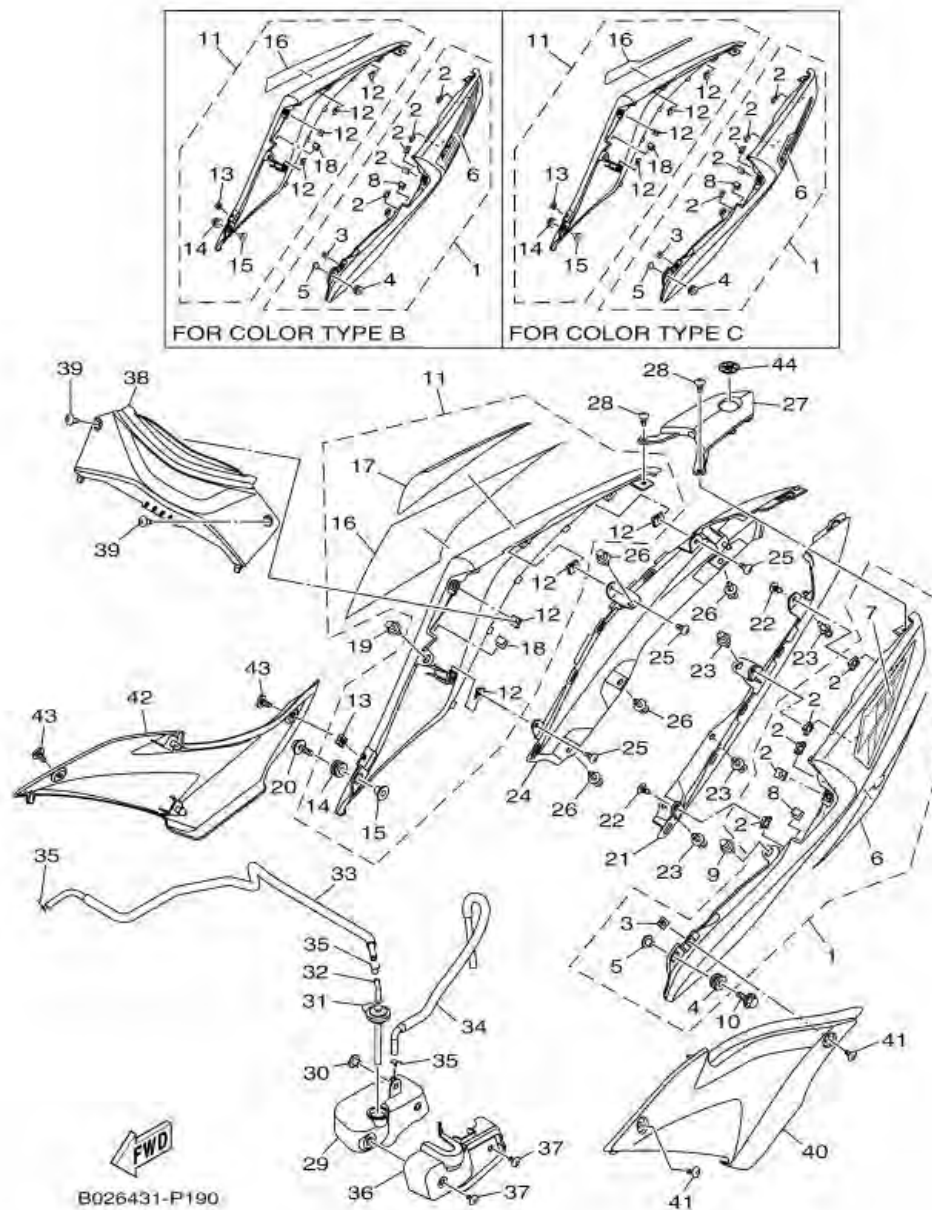

ภาพ 19 ชุดฝาข้างซ้าย - ขวา

หมายเลข	หมายเลขอะไหล่	รายละเอียด	หมายเหตุ
24	1WD-F171M-00	ฝาครอบด้านขวา (L) R3	1
25	97707-50016	สกรูเกลียวปล่อย	3
26	90269-06081	หมุด	4
27	1WD-F171N-00	ฝาครอบท้ายเบาะบนสีดำ	1
28	97707-50016	สกรูเกลียวปล่อย	2
29	1WD-F1871-00	ถังพักน้ำยาหล่อเย็น	1
30	90387-06857	ปลอกทรง	1
31	1WD-F1875-00	ฝาครอบถังพักน้ำยาหล่อเย็น	1
32	3C1-F1828-00	ข้อต่อ	1
33	1WD-F1816-00	ท่อ 1	1
34	1WD-F1817-00	ท่อระบาย 2	1
35	90467-08003	คลิบ	3
36	1WD-F172W-00	ฝาครอบถังพักน้ำยาหล่อเย็น	1
37	90111-05003	โบลท์หัวหกเหลี่ยม	2
38	1WD-F1731-00-P1	ฝาครอบใต้เบาะสีน้ำเงิน R3	1 UR สำหรับรถสีน้ำเงิน/เทา
39	90160-05810	สกรู	2
40	1WD-F171E-00	ฝาข้างซ้ายตัวสี (L) R3	1
41	90111-05003	โบลท์หัวหกเหลี่ยม	2
42	1WD-F171X-00	ฝาข้างขวาตัวสี (R) R3	1
43	90111-05003	โบลท์หัวหกเหลี่ยม	2
44	1PA-F836B-00	โลโก้ชื่อเสียง 3 D	1