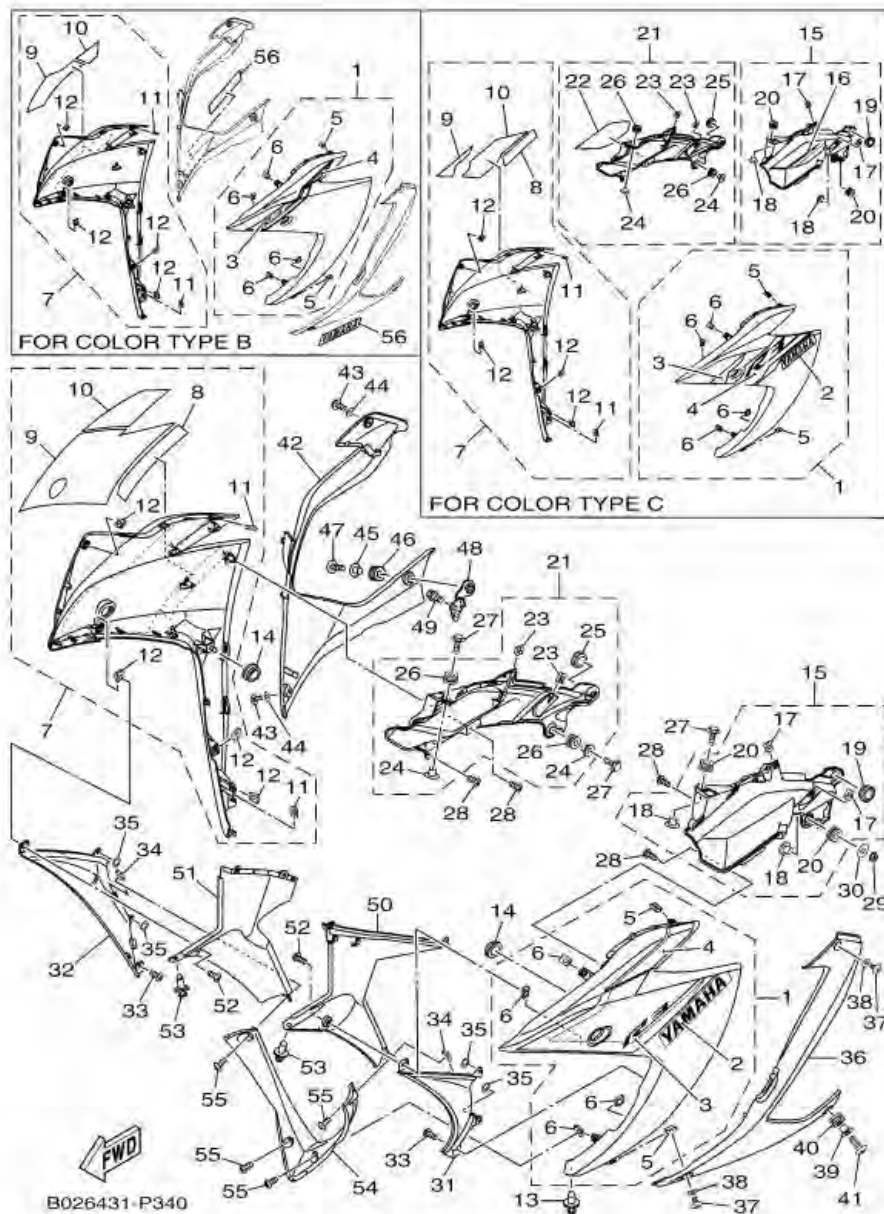

ภาพ 34 COWLING 1

หมายเลข	หมายเลขอะไหล่	รายละเอียด	หมายเหตุ
18	90387-06899	. COLLAR	2
19	90480-01558	. GROMMET	1
20	90480-12808	. GROMMET	2
21	1WD-XF11X-10-P0	COVER 8	1 UR สำหรับรถสีน้ำเงิน/เทา, สีดำ
22	2MS-F83GB-00	. GRAPHIC, 8	1 UR สำหรับรถสีแดง/ขาว
23	90183-050A7	. NUT, SPRING	2
24	90387-06899	. COLLAR	2
25	90480-01558	. GROMMET	1
26	90480-12808	. GROMMET	2
27	90119-06810	BOLT, WITH WASHER	3
28	97707-50016	SCREW, TRUSS HEAD TAPPING	4
29	95702-06500	NUT, FLANGE	1
30	90201-06380	WASHER PLAIN	1
31	1WD-F835U-00-P0	PANEL 1	1
32	1WD-F835V-00-P0	PANEL 2	1
33	97707-50016	SCREW, TRUSS HEAD TAPPING	2
34	90183-05807	NUT, SPRING	2
35	90183-06815	NUT, SPRING	4
36	1WD-F8385-00-P0	COVER, UNDER	1
37	90111-05003	BOLT, HEX. SOCKET BUTTON	2
38	90202-05180	WASHER, PLATE	2
39	90387-06899	COLLAR	1
40	90480-12808	GROMMET	1
41	90111-06117	BOLT, HEX. SOCKET BUTTON	1
42	1WD-F8395-00-P0	COVER, UNDER 2	1
43	90111-05003	BOLT, HEX. SOCKET BUTTON	2
44	90202-05180	WASHER, PLATE	2