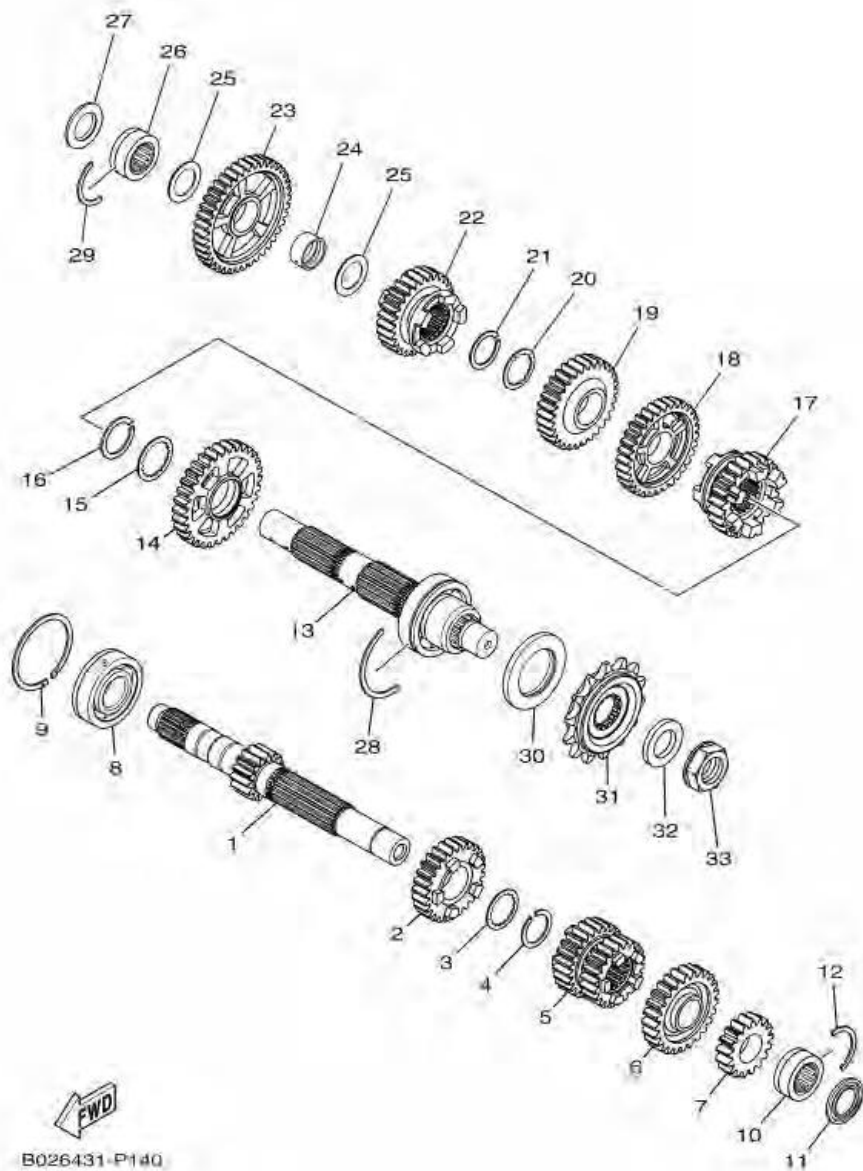

ภาพ 14 TRANSMISSION

B026431-P140

หมายเลข	หมายเลขอะไหล่	รายละเอียด	หมายเหตุ
28	1WD-17424-00	CIRCLIP 1	1
29	278-17425-00	CIRCLIP 2	1
30	93102-35803	OIL SEAL	1
31	1WD-E7460-00	SPROCKET, DRIVE (14T)	1
32	90201-20023	WASHER, PLATE	1
33	90179-20013	NUT	1