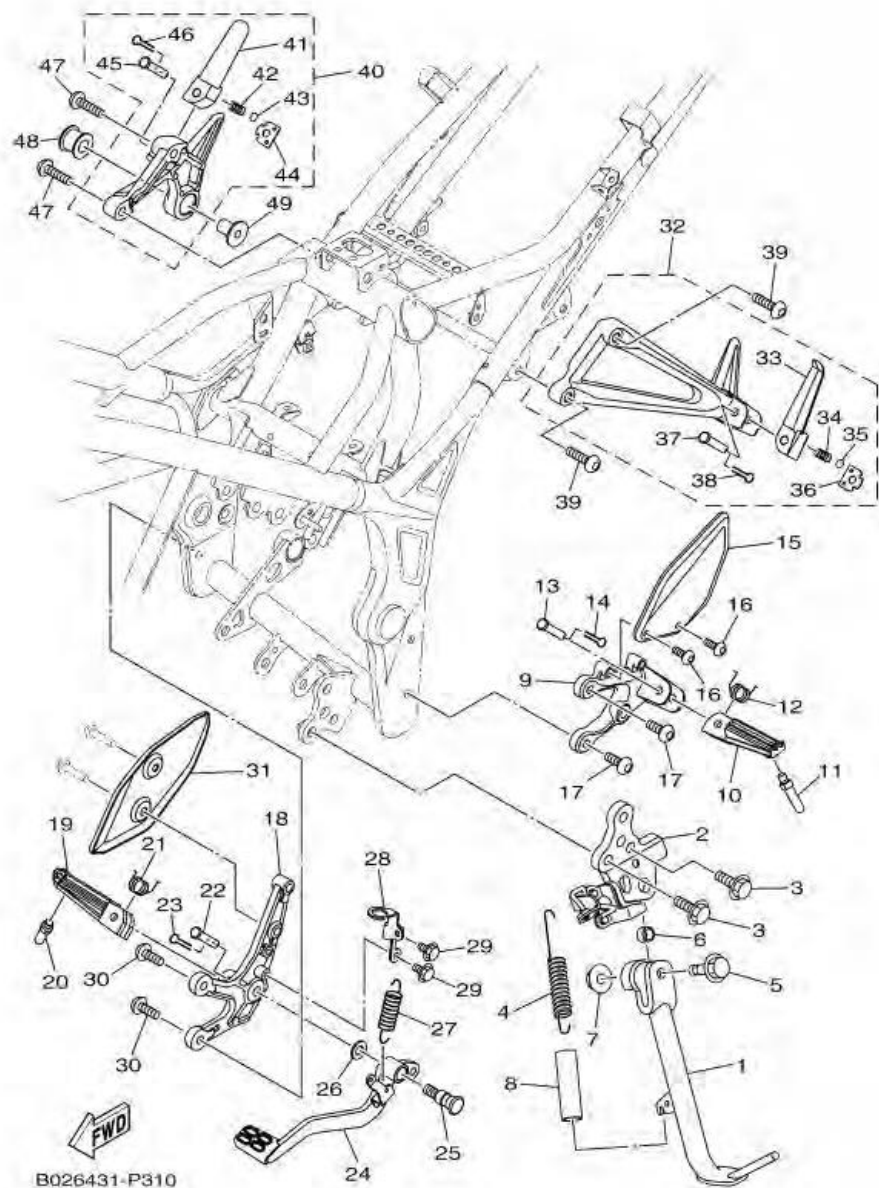

ภาพ 31 ชุดขาตั้ง & เหล็กพีกเท้า

หมายเลข	หมายเลขอะไหล่	รายละเอียด	หมายเหตุ
1	1WD-F7311-00	ขาตั้งข้าง	1
2	1WD-F7321-10	เหล็กยึดขาตั้งข้าง	1
3	95817-10025	โบลท์ หน้าแปลน	2
4	90506-23812	สปริง	1
5	90105-106A7	โบลท์ หน้าแปลน	1
6	90387-10010	ปลอกรอง	1
7	95602-10200	น็อต	1
8	90445-217G3	ท่อน้ำมันสปริงขาตั้งกลาง L70	1
9	1WD-F7442-00	เหล็กยึดพีกเท้าซ้าย (L)	1
10	1WD-F7451-00	เหล็กพีกเท้าซ้าย (L)	1
11	1WD-F7435-00	โบลท์	1
12	90508-183B9	สปริง	1
13	90240-08145	สลัก	1
14	91401-25015	สลักชนิดผ่า	1
15	2MS-F7445-00	แผ่นรองพีกเท้าหน้าซ้าย (L)	1
16	90111-06013	โบลท์หัวหกเหลี่ยม	2
17	90109-085G6	โบลท์	2
18	1WD-F7443-00	เหล็กยึดพีกเท้าขวา (R)	1
19	1WD-F7461-00	เหล็กพีกเท้าขวา (R)	1
20	1WD-F7435-00	โบลท์	1
21	90508-183B9	สปริง	1
22	90240-08145	สลัก	1
23	91401-25015	สลักชนิดผ่า	1
24	1WD-F7211-00	คันเบรค	1
25	4BP-27261-00	เฟลา	1
26	90201-10021	แหวนรอง	1
27	90506-26807	สปริง	1