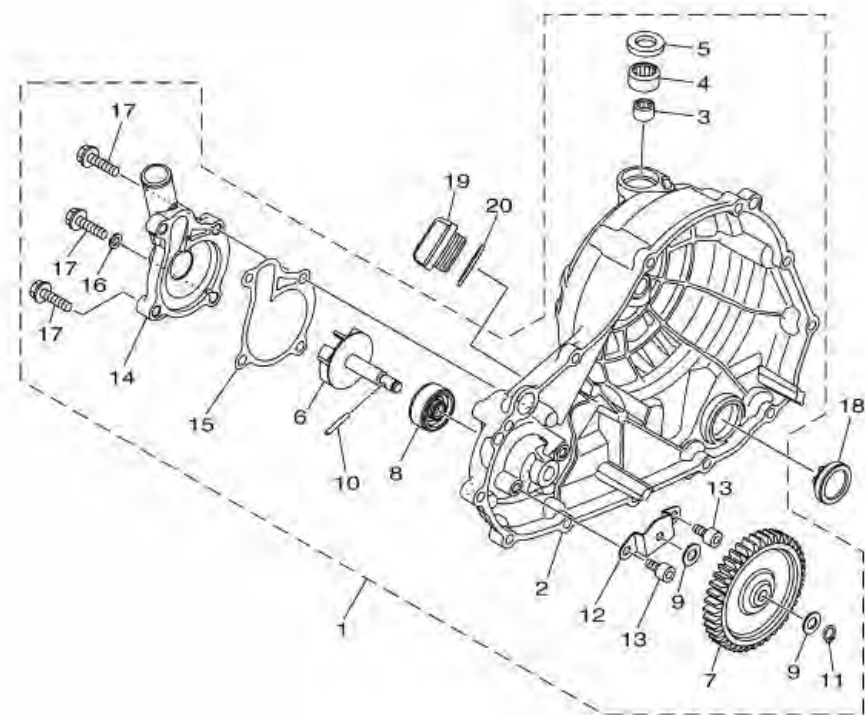

ภาพ 05 ชุดปั้มน้ำ

1WD1460-P050

หมายเลข	หมายเลขอะไหล่	รายละเอียด		หมายเหตุ
1	1WD-E2420-00	ชุดปั้มน้ำ	1	
2	1WD-E5421-00	. ฝาครอบ แกร่งชุดเฟืองท้าย	1	
3	93317-11096	. ลูกปืน	1	
4	93315-21570	. ลูกปืน	1	
5	93102-15801	. ซีลน้ำมัน	1	
6	1WD-E2450-00	. ชุดเพลลาใบพัดปั้มน้ำ	1	
7	1WD-E2453-00	. เกียร์	1	
8	33S-E2223-00	. ซีลชุดเพลลาใบพัดปั้มน้ำ	1	
9	33S-E2456-00	. แหวนรอง	2	
10	1WD-E319L-00	. สลัก	1	
11	99009-08400	. คลิปล็อก	1	
12	1WD-E2681-00	. ขายึดชุดฝาครอบใบพัด	1	
13	91312-06010	. โบลท์ (L)	2	
14	1WD-E2422-00	. ฝาครอบปั้มน้ำ	1	
15	1WD-E2428-00	. ปะเก็นปั้มน้ำ 2	1	
16	90430-06014	. ปะเก็น	1	
17	95022-06025	. โบลท์ หน้าแปลน	3	
18	2H7-15361-00	เกย์ดูน้ำมันเครื่อง	1	
19	1WD-E5362-00	ปลั๊กวัดระดับน้ำมันเครื่อง	1	
20	93210-27807	โอริง	1