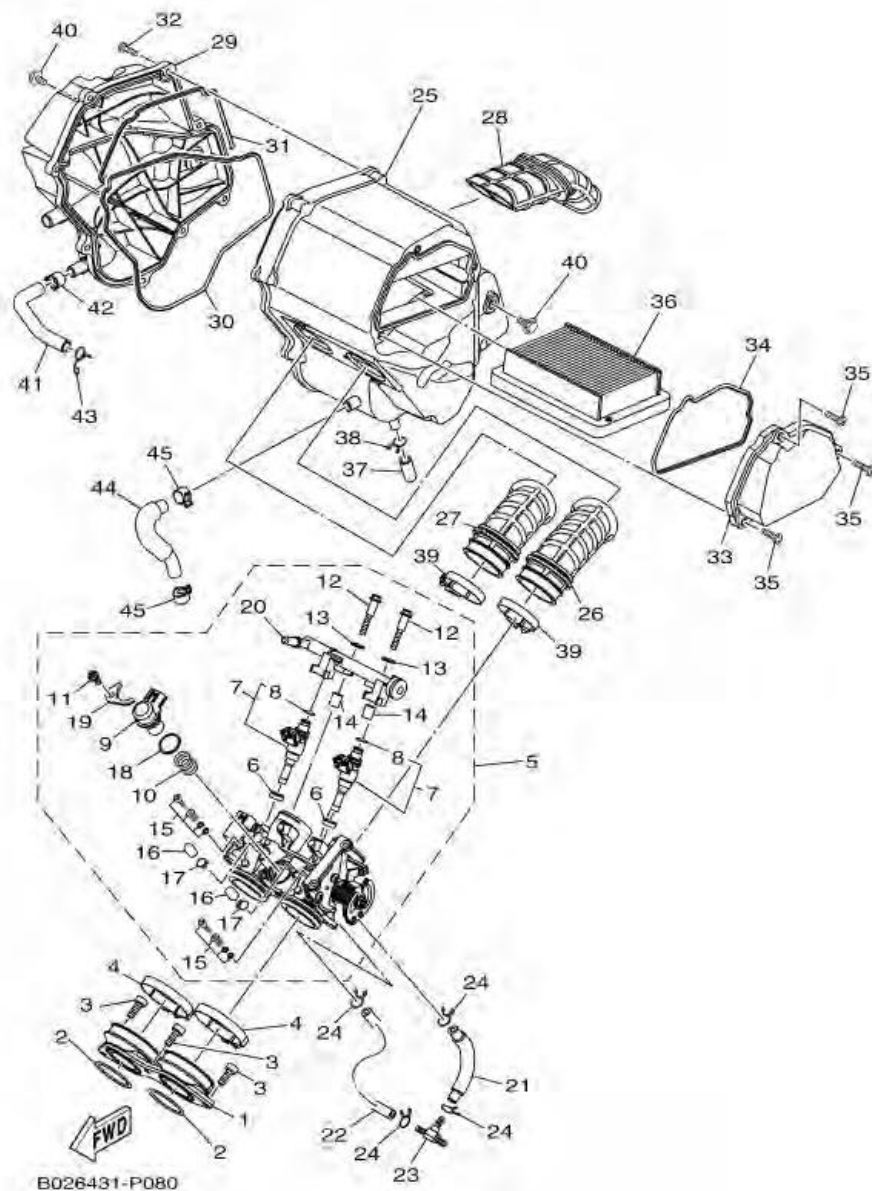

ภาพ 08 ชุดกรองอากาศ

หมายเลข	หมายเลขอะไหล่	รายละเอียด		หมายเหตุ
28	1WD-E4437-00	ยางหม้อกรอง	1	
29	2MS-E4412-00	ฝาปิดหม้อกรอง	1	
30	1WD-E4452-00	ซิลหม้อกรอง	1	
31	1WD-E4457-00	ซิล	1	
32	97702-50025	สกรูเกลียวป้อย	8	
33	1WD-E4422-00	ฝาหม้อกรอง	1	
34	1WD-E4462-00	ซิลฝาครอบไส้กรองอากาศตัวเล็ก	1	
35	98902-05020	สกรู	3	
36	1WD-E4451-00	ไส้กรองอากาศ	1	
37	52B-E443E-00	ท่อ ระบายอากาศ	1	
38	90467-110A3	คลีบริดท่อระบายอากาศ	1	
39	54P-E3474-00	เข็มขัดรัด	2	
40	95822-06010	โบลท์ หน้าแปลน	2	
41	1WD-E3543-00	ท่อ อากาศ	1	
42	90467-13802	คลีบริด	1	
43	90467-12052	คลีบริบ	1	
44	2MS-E5373-00	ท่อระบายอากาศ	1	
45	90467-13802	คลีบริด	2