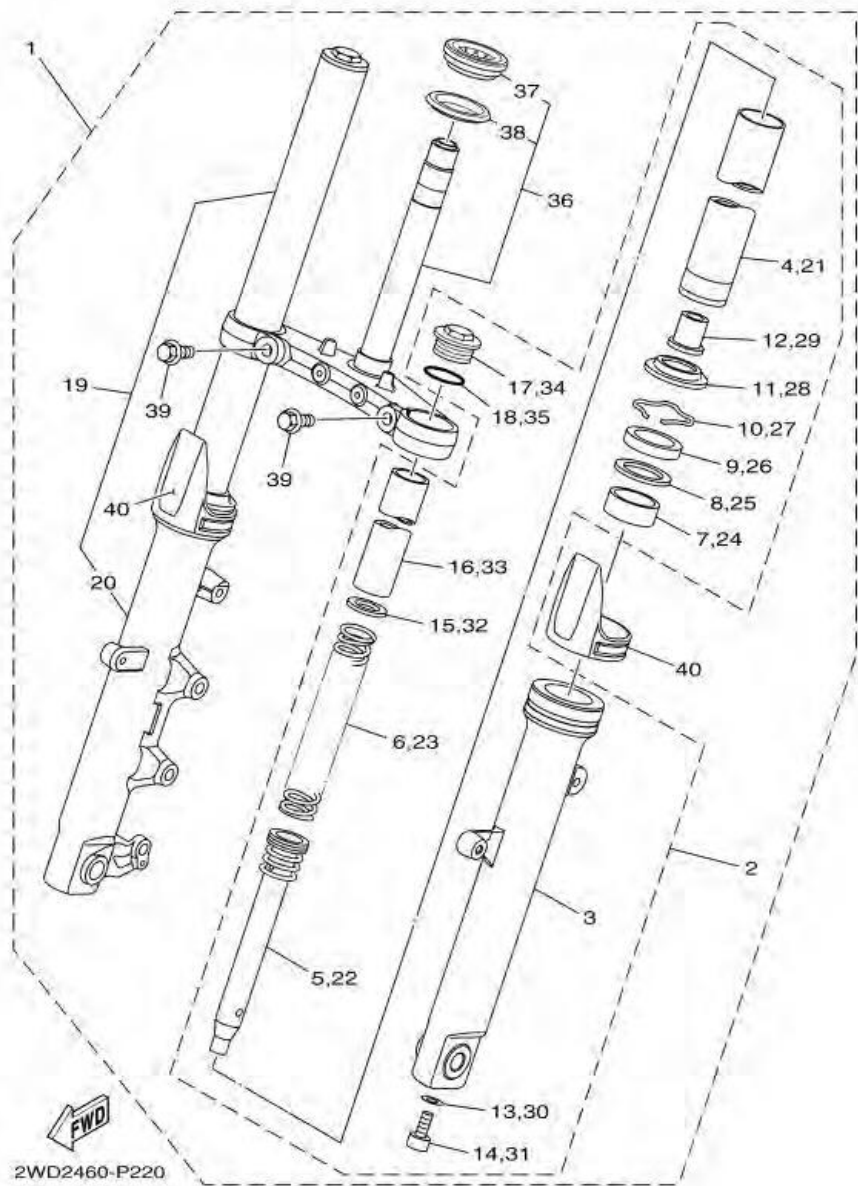

ภาพ 22 FRONT FORK

หมายเลข	หมายเลขอะไหล่	รายละเอียด	หมายเหตุ
1	2WD-F3100-00	FRONT FORK ASSY	1
2	1WD-F3102-00	.. FRONT FORK ASSY (L.H)	1
3	1WD-F3126-00	.. TUBE, OUTER (L.H)	1
4	1WD-F3110-00	.. INNER TUBE COMP.1	1
5	1WD-F3170-00	.. CYLINDER COMP., FRONT FORK	1
6	1WD-F3141-00	.. SPRING, FRONT FORK	1
7	45P-F3125-00	.. METAL, SLIDE 1	1
8	45P-F3146-00	.. WASHER, OIL SEAL	1
9	45P-F3145-00	.. OIL SEAL	1
10	45P-F3156-00	.. RING, SNAP	1
11	45P-F3144-00	.. SEAL, DUST	1
12	1WD-F3173-00	.. SPINDLE, TAPER	1
13	509-F3158-L0	.. GASKET	1
14	31B-F3181-00	.. BOLT, HEXAGON SOCKET HEAD	1
15	45P-F3149-00	.. WASHER, SPRING UPPER	1
16	1WD-F3118-00	.. SPACER	1
17	45P-F3111-00	.. BOLT, CAP	1
18	45P-F3188-00	.. O-RING	1
19	2WD-F3103-00	.. FRONT FORK ASSY (R.H)	1
20	2WD-F3136-00	.. TUBE, OUTER	1
21	1WD-F3110-00	.. INNER TUBE COMP.1	1
22	1WD-F3170-00	.. CYLINDER COMP., FRONT FORK	1
23	1WD-F3141-00	.. SPRING, FRONT FORK	1
24	45P-F3125-00	.. METAL, SLIDE 1	1
25	45P-F3146-00	.. WASHER, OIL SEAL	1
26	45P-F3145-00	.. OIL SEAL	1
27	45P-F3156-00	.. RING, SNAP	1