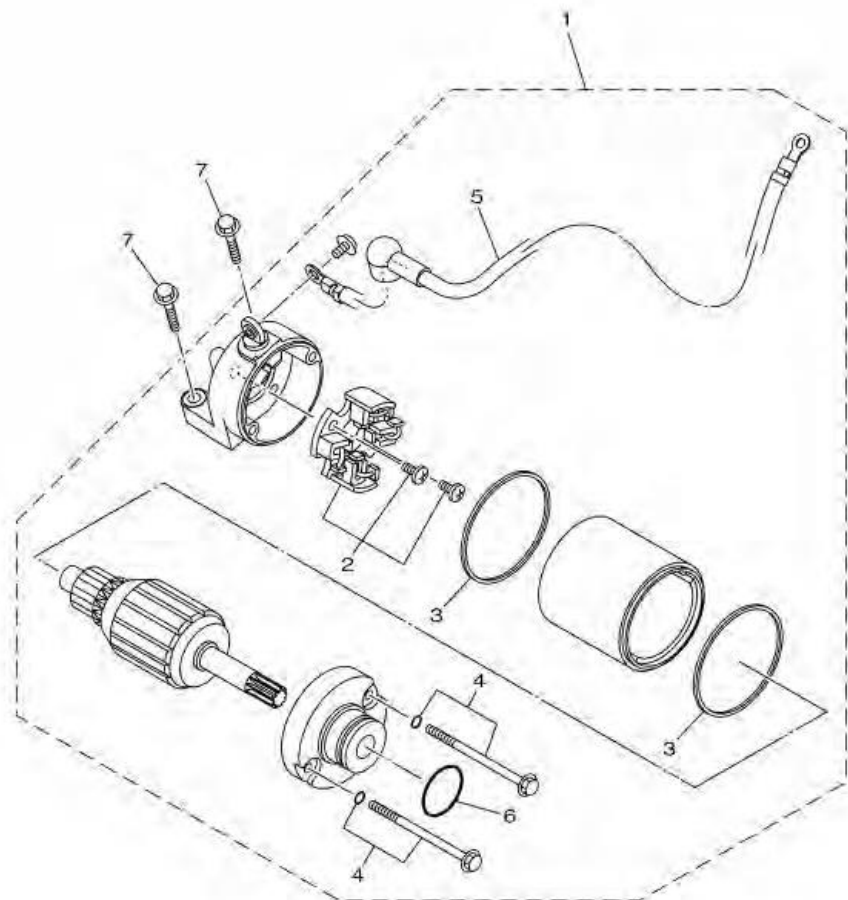

ภาพ 36 STARTING MOTOR

1WD1460-P360

หมายเลข	หมายเลขอะไหล่	รายละเอียด	หมายเหตุ
1	1WD-H1800-00	STARTING MOTOR ASSY	1
2	1WD-H1801-00	. BRUSH SET	1
3	1WD-H1861-00	. GASKET	2
4	1WD-H1828-00	. SCREW 2	2
5	1WD-H183G-00	. CORD COMP.	1
6	4FP-H182L-00	. O-RING 1	1
7	95022-06025	BOLT, FLANGE	2