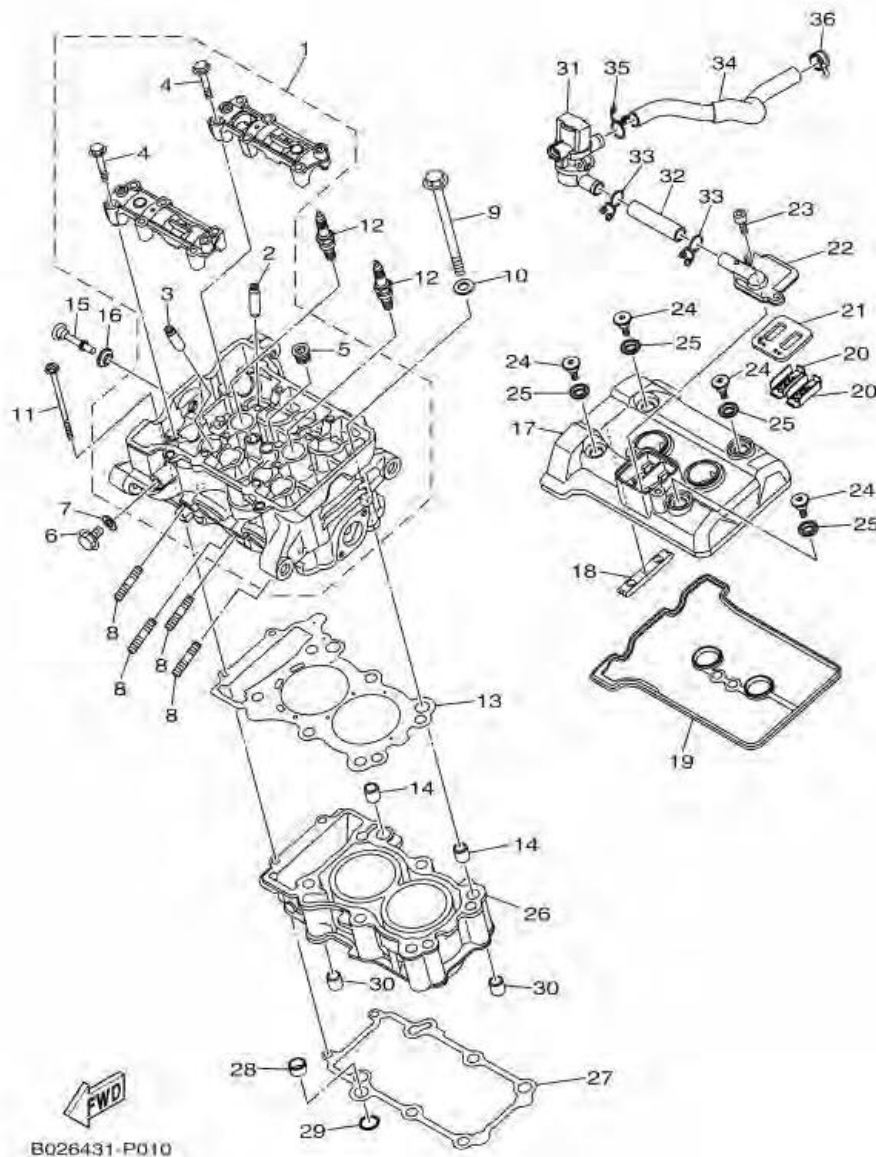

Yamaha YZF-R3
YZF-R3, YZF-R3A (B026)
PARTS CATALOG

ภาพ 01 CYLINDER HEAD

หมายเลข	หมายเลขอะไหล่	รายละเอียด		หมายเหตุ
1	2MS-E1102-00	CYLINDER HEAD ASSY	1	
2	2MS-E1133-10	. GUIDE, VALVE 1	4	
3	1WD-E1133-10	. GUIDE, VALVE 1	4	
4	90105-06027	. BOLT, FLANGE	12	
5	90340-18002	. PLUG, STRAIGHT SCREW	1	
6	95022-08012	BOLT, FLANGE	1	
7	90430-08119	GASKET	1	
8	95612-08625	BOLT, STUD	4	
9	2MS-11361-00	BOLT, CYLINDER HOLDING 1	6	
10	90201-10845	WASHER, PLATE	6	
11	90110-06870	BOLT, HEXAGON SOCKET HEAD	2	
12	94700-00872	PLUG, SPARK (NGK CR8E)	2	
13	2MS-E1181-00	GASKET, CYLINDER HEAD 1	1	
14	99530-14016	PIN, DOWEL	2	
15	90109-06898	BOLT	1	
16	1WD-E111G-00	RUBBER, MOUNT 1	1	
17	1WD-E1191-00	COVER, CYLINDER HEAD 1	1	
18	1WD-E2241-00	GUIDE, STOPPER 2	1	
19	1WD-E1193-00	GASKET, HEAD COVER 1	1	
20	5VY-1482K-00	PLATE	2	
21	1WD-E4890-00	REED VALVE ASSY	1	
22	1WD-E4899-00	CAP, CASE	1	
23	91312-06020	BOLT	2	
24	90109-06899	BOLT	4	
25	1WD-E111G-00	RUBBER, MOUNT 1	4	
26	2MS-E1311-00	CYLINDER 1	1	
27	1WD-E1351-00	GASKET, CYLINDER	1	

ภาพ 01 CYLINDER HEAD

หมายเลข	หมายเลขอะไหล่	รายละเอียด	หมายเหตุ
28	5NL-12564-00	PIPE, WATER	1
29	93210-16716	O-RING	1
30	99530-14016	PIN, DOWEL	2
31	1WD-E4840-00	AIR CUT VALVE ASSY	1
32	1WD-E4881-00	HOSE, BEND 1	1
33	90467-16801	CLIP	2
34	1WD-E4882-00	HOSE, BEND 2	1
35	90467-16801	CLIP	1
36	90467-16800	CLIP	1