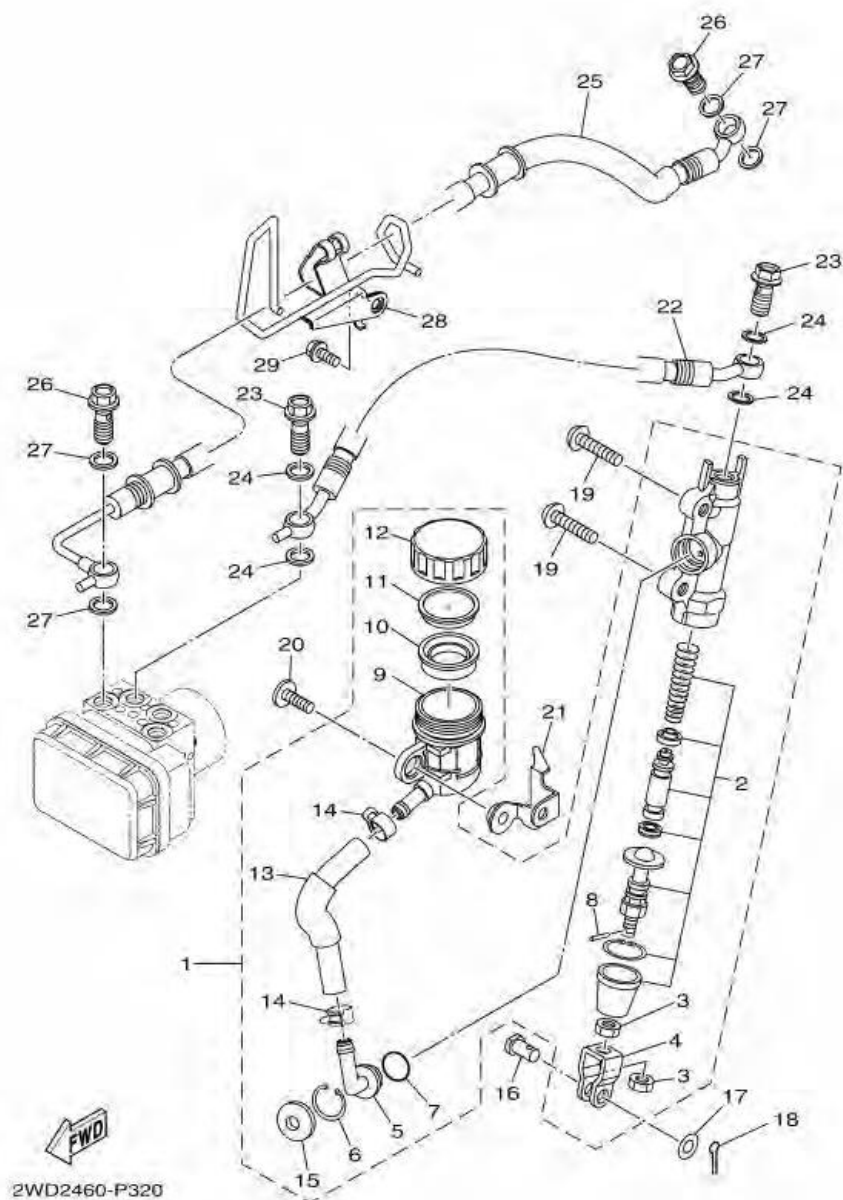

ภาพ 32 REAR MASTER CYLINDER

หมายเลข	หมายเลขอะไหล่	รายละเอียด		หมายเหตุ
1	1WD-F580E-00	REAR MASTER CYLINDER ASSY	1	
2	1WD-F5808-00	. CYLINDER KIT, MASTER	1	
3	4SS-27218-00	. NUT	2	
4	50C-F7222-00	. JOINT	1	
5	50C-F582A-50	. JOINT	1	
6	50C-F5866-00	. CIRCLIP	1	
7	93210-15620	. O-RING	1	
8	3KW-27234-00	. PIN, BRAKE ROD	1	
9	50C-F5894-10	. TANK, RESERVOIR	1	
10	2VN-F5854-00	. DIAPHRAGM, RESERVOIR	1	
11	50C-F5855-00	. BUSH,DIAPHRAGM	1	
12	1WD-F5852-50	. CAP, RESERVOIR	1	
13	1WD-F5895-50	. HOSE, RESERVOIR	1	
14	90467-12085	. CLIP	2	
15	50C-F589A-00	. COVER, DUST	1	
16	90240-08124	PIN, CLEVIS	1	
17	90201-08083	WASHER, PLATE	1	
18	91401-20012	PIN, COTTER	1	
19	92012-08030	BOLT, BUTTON HEAD	2	
20	90111-06121	BOLT,HEX. SOCKET BUTTON	1	
21	2WD-F582E-00	HOLDER, RESERVE TANK	1	
22	2WD-F581K-00	HOSE, BRAKE 5	1	
23	90401-10812	BOLT, UNION	2	
24	90201-10118	WASHER, PLATE	4	
25	2WD-F582J-00	HOSE, BRAKE 6	1	
26	90401-10812	BOLT, UNION	2	
27	90201-10118	WASHER, PLATE	4