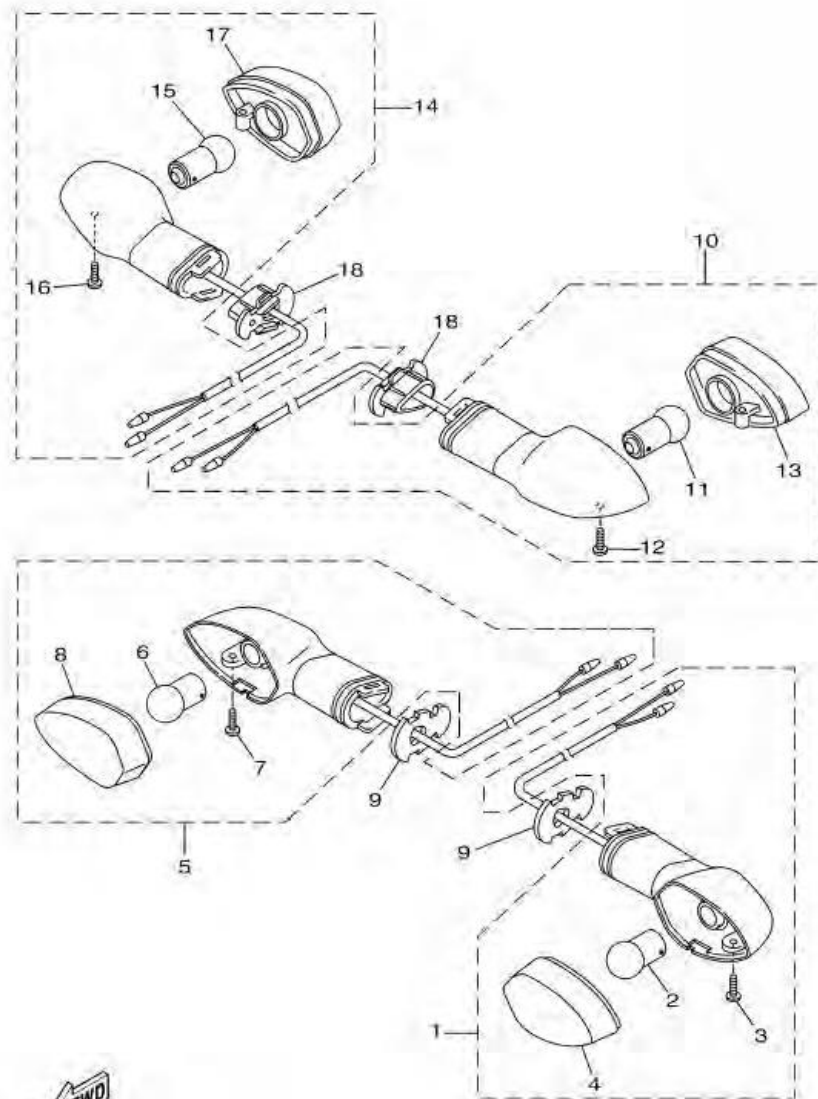

ภาพ 37 FLASHER LIGHT

B026431-P370

หมายเลข	หมายเลขอะไหล่	รายละเอียด	หมายเหตุ
1	1WD-H3310-10	FRONT FLASHER LIGHT ASSY 1	1
2	1KB-83311-00	. BULB, FLASHER (12V-10W)	1
3	3D9-H3333-10	. SCREW, LENS FITTING	1
4	1KB-8333A-00	. LENS COMP 1	1
5	1WD-H3320-10	FRONT FLASHER LIGHT ASSY 2	1
6	1KB-83311-00	. BULB, FLASHER (12V-10W)	1
7	3D9-H3333-10	. SCREW, LENS FITTING	1
8	1KB-8334A-00	. LENS COMP 2	1
9	3D7-83318-10	STAY, FLASHER 1	2
10	1WD-H3330-10	REAR FLASHER LIGHT ASSY 1	1
11	1KB-83311-00	. BULB, FLASHER (12V-10W)	1
12	3D9-H3333-10	. SCREW, LENS FITTING	1
13	1KB-8334A-00	. LENS COMP 2	1
14	1WD-H3340-10	REAR FLASHER LIGHT ASSY 2	1
15	1KB-83311-00	. BULB, FLASHER (12V-10W)	1
16	3D9-H3333-10	. SCREW, LENS FITTING	1
17	1KB-8333A-00	. LENS COMP 1	1
18	1WD-H3318-00	STAY, FLASHER 1	2