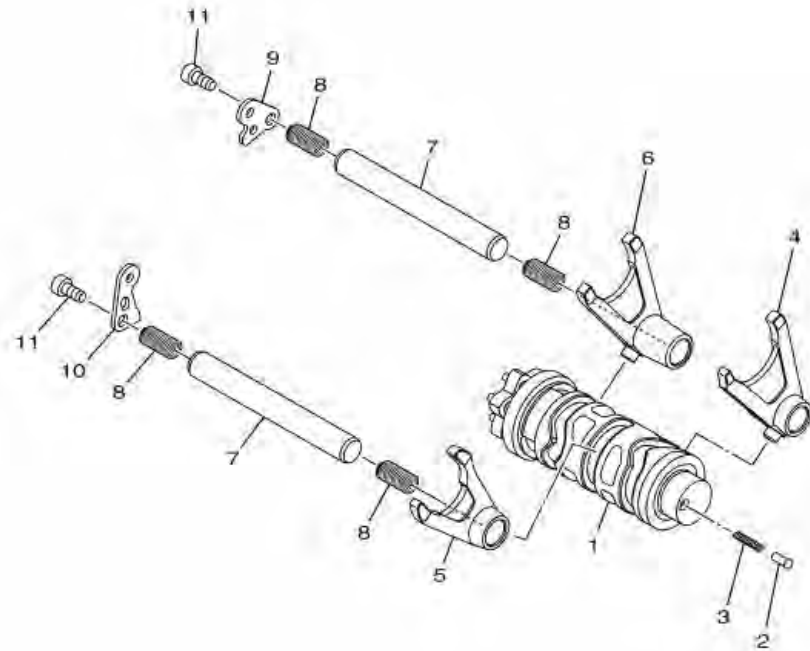

ภาพ 15 ชุดกระปุกเกียร์

หมายเลข	หมายเลขอะไหล่	รายละเอียด	หมายเหตุ
1	1WD-E8540-10	ชุดกระปุกเกียร์	1
2	5TP-E8542-00	ปุ่มสวิตช์ไฟบอกเกียร์	1
3	90501-06022	สปริง	1
4	1WD-E8511-00	ก้ามปูเกียร์ 1	1
5	1WD-E8512-00	ก้ามปูเกียร์ 2	1
6	1WD-E8513-00	ก้ามปูเกียร์ 3	1
7	1WD-E8531-00	แกนก้ามปูเกียร์	2
8	90501-080A2	สปริง	4
9	1WD-E8536-00	แผ่นรอง	1
10	1WD-E8562-00	แผ่นบุชรอง 2	1
11	90110-06182	โบลท์หกเหลี่ยม	2

1WD1460-P150