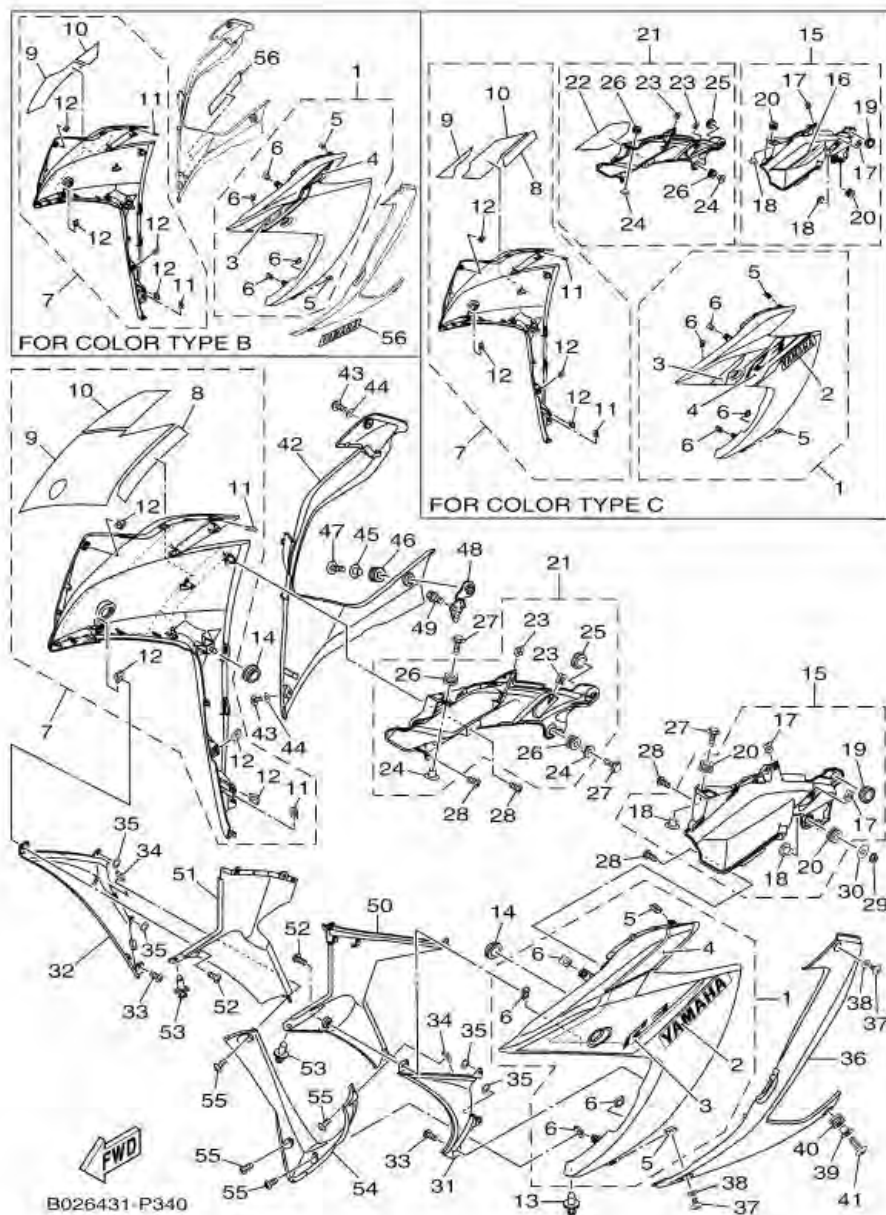

ภาพ 34 ชุดเฟือง 1

หมายเลข	หมายเลขอะไหล่	รายละเอียด	หมายเหตุ
18	90387-06899	. ปลอกกรอง	2
19	90480-01558	. ยางรอง	1
20	90480-12808	. ยางรอง	2
21	1WD-XF11X-10-P0	ชุดบังลมตัวในข้างขวาสีดำ (R) R3	1 UR สำหรับรถสีน้ำเงิน/เทา, สีดำ
22	2MS-F83GB-00	. สติกเกอร์บังลมตัวในข้างขวา (R) R3	1 UR สำหรับรถสีแดง/ขาว
23	90183-050A7	. น็อตสปริง	2
24	90387-06899	. ปลอกกรอง	2
25	90480-01558	. ยางรอง	1
26	90480-12808	. ยางรอง	2
27	90119-06810	โบลท์หกเหลี่ยม พร้อมแหวนรอง	3
28	97707-50016	สกรูเกลียวป้อย	4
29	95702-06500	น็อต หน้าแปลน	1
30	90201-06380	แหวนรอง	1
31	1WD-F835U-00-P0	เฟืองซ้ายสีดำ (L) R3	1
32	1WD-F835V-00-P0	เฟืองขวาสีดำ (R) R3	1
33	97707-50016	สกรูเกลียวป้อย	2
34	90183-05807	น็อตสปริง	2
35	90183-06815	น็อตสปริง	4
36	1WD-F8385-00-P0	คอนโซลซ้ายสีดำ (L) R3	1
37	90111-05003	โบลท์หัวหกเหลี่ยม	2
38	90202-05180	แหวนรอง	2
39	90387-06899	ปลอกกรอง	1
40	90480-12808	ยางรอง	1
41	90111-06117	โบลท์หัวหกเหลี่ยม	1
42	1WD-F8395-00-P0	คอนโซลขวาสีดำ (R) R3	1
43	90111-05003	โบลท์หัวหกเหลี่ยม	2
44	90202-05180	แหวนรอง	2