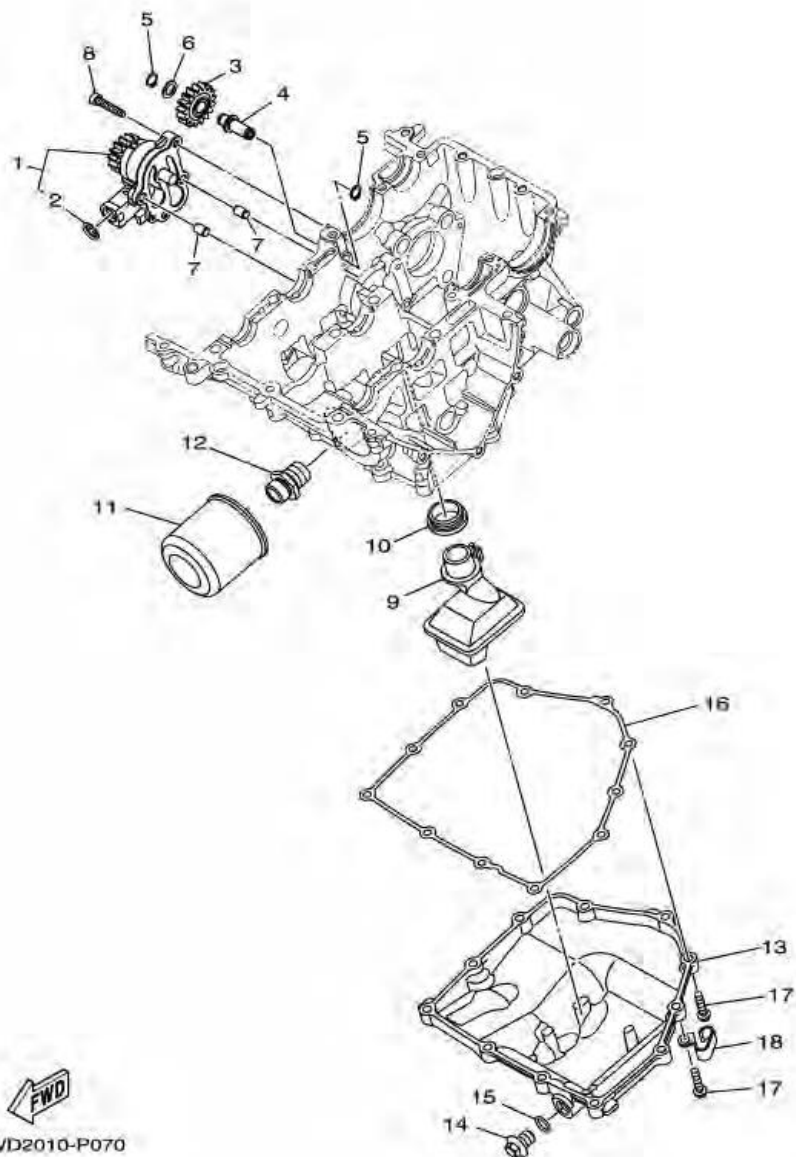

ภาพ 07 ชุดปั้มน้ำมันหล่อลื่น

1WD2010-P070

หมายเลข	หมายเลขอะไหล่	รายละเอียด	หมายเหตุ
1	1WD-E3300-00	ชุดปั้มน้ำมันหล่อลื่น	1
2	99009-15500	. คลีบล็อค	1
3	1WD-E3341-00	เกียร์ปั้มน้ำมันเครื่อง 25 ฟัน	1
4	1WD-E3342-00	แกนลอคเฟือง	1
5	99009-10400	คลีบล็อค	2
6	90201-10119	แหวนรอง	1
7	99530-08012	สลัก	2
8	91312-06030	โบลท์ (L)	4
9	1WD-E3410-00	ชุดตัวกรองน้ำมันเครื่อง	1
10	1WD-E3415-00	ซิลกรองน้ำมันเครื่อง	1
11	1WD-E3440-00	ชุดไส้กรองน้ำมันเครื่อง	1
12	90401-20008	โบลท์ยูเนียน	1
13	1WD-E3417-00	ฝาครอบกรองน้ำมันเครื่อง	1
14	90340-12808	ปลั๊กถายน้ำมันเครื่อง	1
15	4YS-E1198-00	ปะเก็น	1
16	1WD-E3414-00	ปะเก็นฝาครอบกรองน้ำมันเครื่อง	1
17	95022-06025	โบลท์ หน้าแปลน	11
18	90462-08810	แคลมป์	1