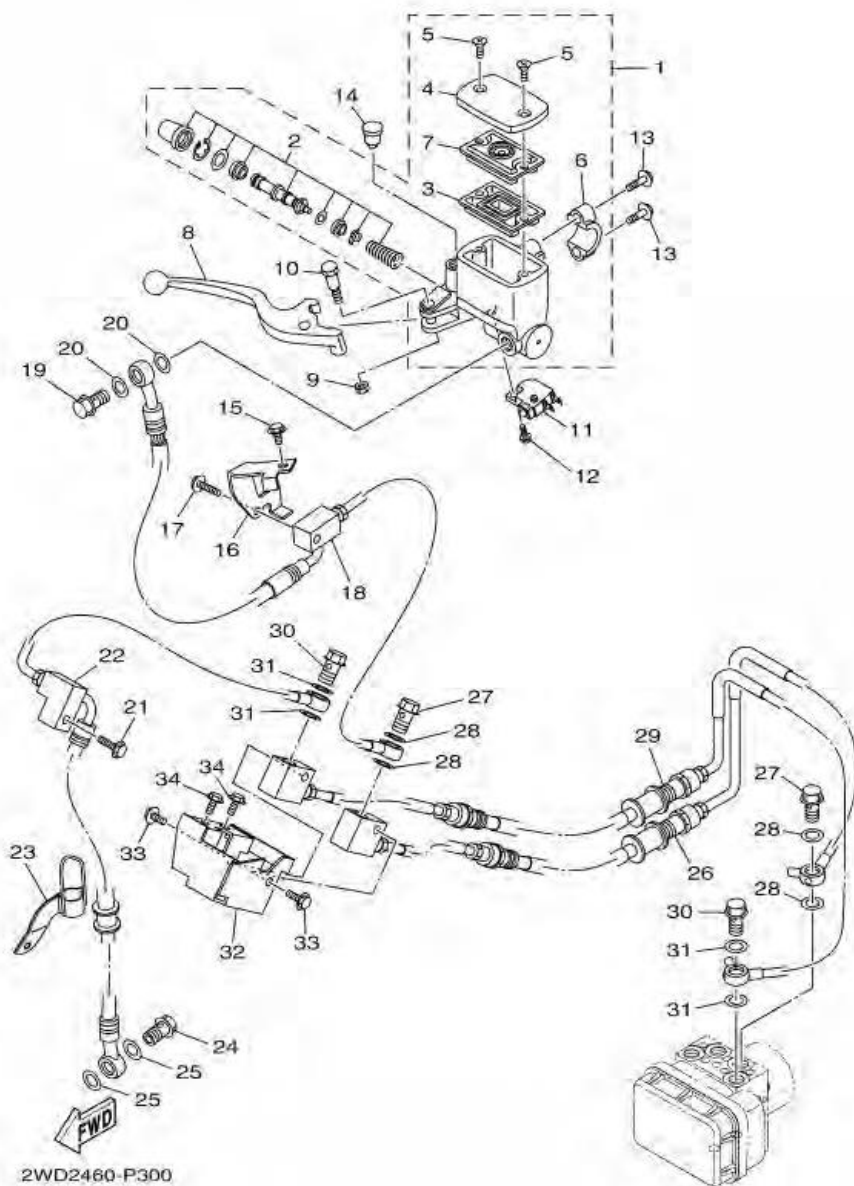

ภาพ 30 ชุดแม่ปั๊มเบรคหน้า

หมายเลข	หมายเลขอะไหล่	รายละเอียด	หมายเหตุ
1	1WD-F5870-00	ชุดดิสต์เบรคบน	1
2	1WD-F5807-00	. ชุดขอมดิสต์เบรค	1
3	5RB-25854-00	. ปะเก็นยางแม่ปั้ม	1
4	1WD-F5852-00	. ฝาปิดแม่ปั้ม	1
5	36Y-2589H-00	. สกรู	2
6	3RW-F5867-00	. ปะกักระปุกดิสต์	1
7	3C1-F5855-00	. ยางกระปุกน้ำมันดิสต์	1
8	1WD-H3922-00	มือเบรคข้างขวา (R)	1
9	95602-06100	น็อต	1
10	90109-06577	โบลท์สีดำ	1
11	1HP-83980-01	ชุดสวิทช์สัญญาณเบรค	1
12	97602-04212	สกรู	1
13	95027-06025	โบลท์ หน้าแปลน	2
14	90338-09012	ปลั๊ก	1
15	95812-06012	โบลท์ หน้าแปลน	1
16	2WD-F588F-00	ตัวยึดสายน้ำมันเบรค 5	1
17	95022-06020	โบลท์ หน้าแปลน	1
18	2WD-F5872-00	สายน้ำมันดิสต์เบรคหน้า	1
19	90401-10812	โบลท์ยูเนียน	1
20	90201-10118	แหวนรอง	2
21	95022-06020	โบลท์ หน้าแปลน	1
22	2WD-F581J-00	สายดิสต์เบรค 4	1
23	2WD-F5876-00	ตัวยึดสายน้ำมันเบรค 2	1
24	90401-10812	โบลท์ยูเนียน	1
25	90201-10118	แหวนรอง	2
26	2WD-F5873-00	สายน้ำมันดิสต์เบรค 2	1
27	90401-10812	โบลท์ยูเนียน	2