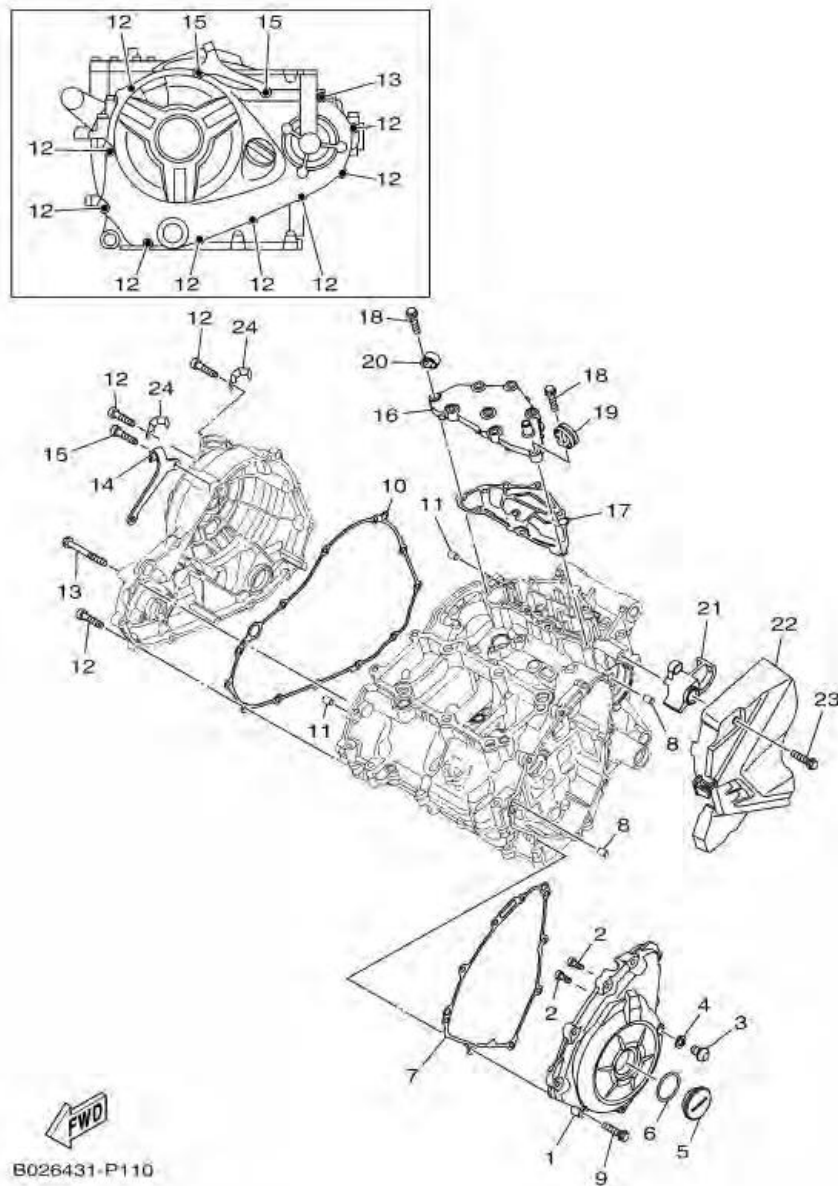

ภาพ 11 CRANKCASE COVER 1

หมายเลข	หมายเลขอะไหล่	รายละเอียด	หมายเหตุ
1	1WD-E5411-00	COVER, CRANKCASE 1	1
2	91312-05012	BOLT	2
3	92014-08012	BOLT, BUTTON HEAD	1
4	90430-08143	GASKET	1
5	90340-32819	PLUG, STRAIGHT SCREW	1
6	93210-32816	O-RING	1
7	1WD-E5451-00	GASKET, CRANKCASE COVER 1	1
8	99530-08012	PIN, DOWEL	2
9	95022-06025	BOLT, FLANGE	9
10	1WD-E5461-00	GASKET, CRANKCASE COVER 2	1
11	99530-08012	PIN, DOWEL	2
12	95022-06025	BOLT, FLANGE	9
13	95022-06050	BOLT, FLANGE	1
14	2MS-E5441-00	HOLDER, CLUTCH CABLE	1
15	91312-06025	BOLT	2
16	1WD-E5413-10	COVER	1
17	1WD-E5462-00	GASKET, CRANKCASE COVER 3	1
18	95022-06025	BOLT, FLANGE	8
19	90462-08812	CLAMP	1
20	90462-08806	CLAMP	1
21	1WD-E5377-00	GUIDE, INLET	1
22	1WD-E5418-00	COVER, CHAIN CASE	1
23	95022-06025	BOLT, FLANGE	2
24	90462-08225	CLAMP	2