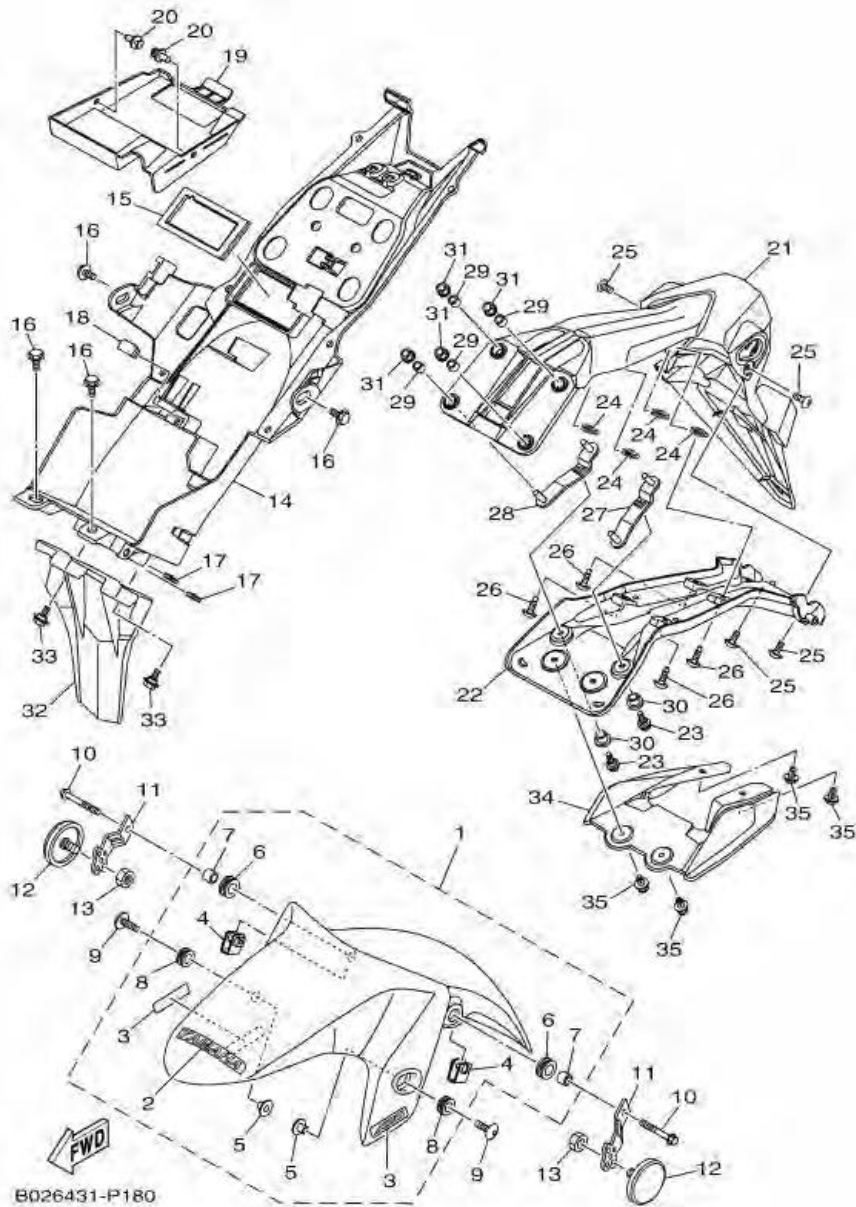

ภาพ 18 FENDER

หมายเลข	หมายเลขอะไหล่	รายละเอียด	หมายเหตุ
24	90183-050A7	NUT, SPRING	4
25	97707-50016	SCREW, TRUSS HEAD TAPPING	4
26	90111-05018	BOLT, HEX. SOCKET BUTTON	4
27	1WD-F1688-00	BRACKET, REAR STAY	1
28	1WD-F1689-00	BRACKET, REAR STAY 2	1
29	90387-066J9	COLLAR	4
30	90387-068L9	COLLAR	2
31	95602-06200	NUT, SELF-LOCKING	4
32	1WD-F1621-00	FLAP	1
33	90109-05003	BOLT	2
34	1WD-F163A-00	COVER, REAR FENDER 1	1
35	90269-06081	RIVET	4