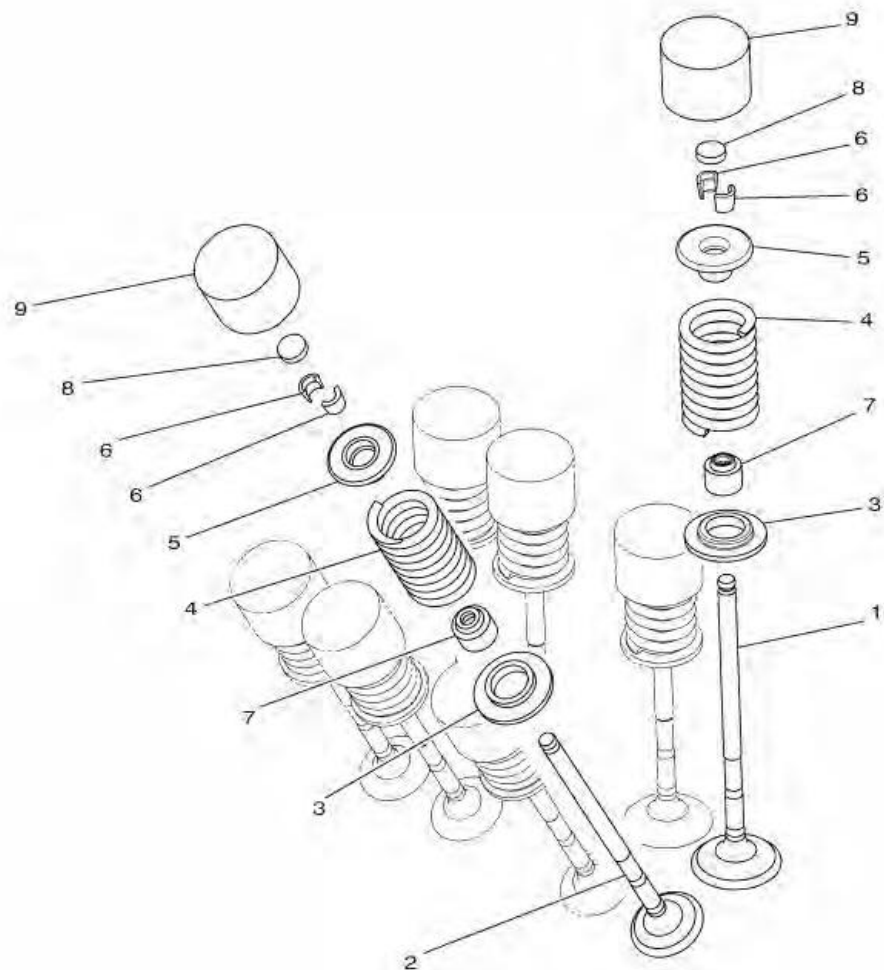

ภาพ 03 VALVE

หมายเลข	หมายเลขอะไหล่	รายละเอียด	หมายเหตุ
1	2MS-E2111-00	VALVE, INTAKE	4
2	2MS-E2121-00	VALVE, EXHAUST	4
3	2MS-E2126-00	SEAT, VALVE SPRING 2	8
4	2MS-E2113-00	SPRING, VALVE INNER	8
5	2MS-E2117-00	RETAINER, VALVE SPRING	8
6	3S0-E2118-00	LOCK, VALVE SPRING RETAINER	16
7	1PA-E2119-00	SEAL, VALVE STEM	8
8	1HX-12168-F0	PAD, ADJUSTING 2 (1.50)	8 UR
	1HX-12168-H1	PAD, ADJUSTING 2 (1.55)	8 UR
	1HX-12168-K1	PAD, ADJUSTING 2 (1.60)	8 UR
	1HX-12168-M1	PAD, ADJUSTING 2 (1.65)	8 UR
	1HX-12168-R1	PAD, ADJUSTING 2 (1.70)	8 UR
	1HX-12168-U1	PAD, ADJUSTING 2 (1.75)	8 UR
	1HX-12168-W1	PAD, ADJUSTING 2 (1.80)	8 UR
	1HX-12168-Y1	PAD, ADJUSTING 2 (1.85)	8 UR
	1HX-12169-11	PAD, ADJUSTING 2 (1.90)	8 UR
	1HX-12169-31	PAD, ADJUSTING 2 (1.95)	8 UR
	1HX-12169-50	PAD, ADJUSTING 2 (2.00)	8 UR
	1HX-12169-70	PAD, ADJUSTING 2 (2.05)	8 UR
	1HX-12169-90	PAD, ADJUSTING 2 (2.10)	8 UR
	1HX-12169-E0	PAD, ADJUSTING 2 (2.15)	8 UR
	1HX-12169-G0	PAD, ADJUSTING 2 (2.20)	8 UR
	1HX-12169-J0	PAD, ADJUSTING 2 (2.25)	8 UR
	1HX-12169-L0	PAD, ADJUSTING 2 (2.30)	8 UR
	1HX-12169-N0	PAD, ADJUSTING 2 (2.35)	8 UR
	1HX-12169-T0	PAD, ADJUSTING 2 (2.40)	8 UR
9	2MS-12153-10	LIFTER, VALVE	8