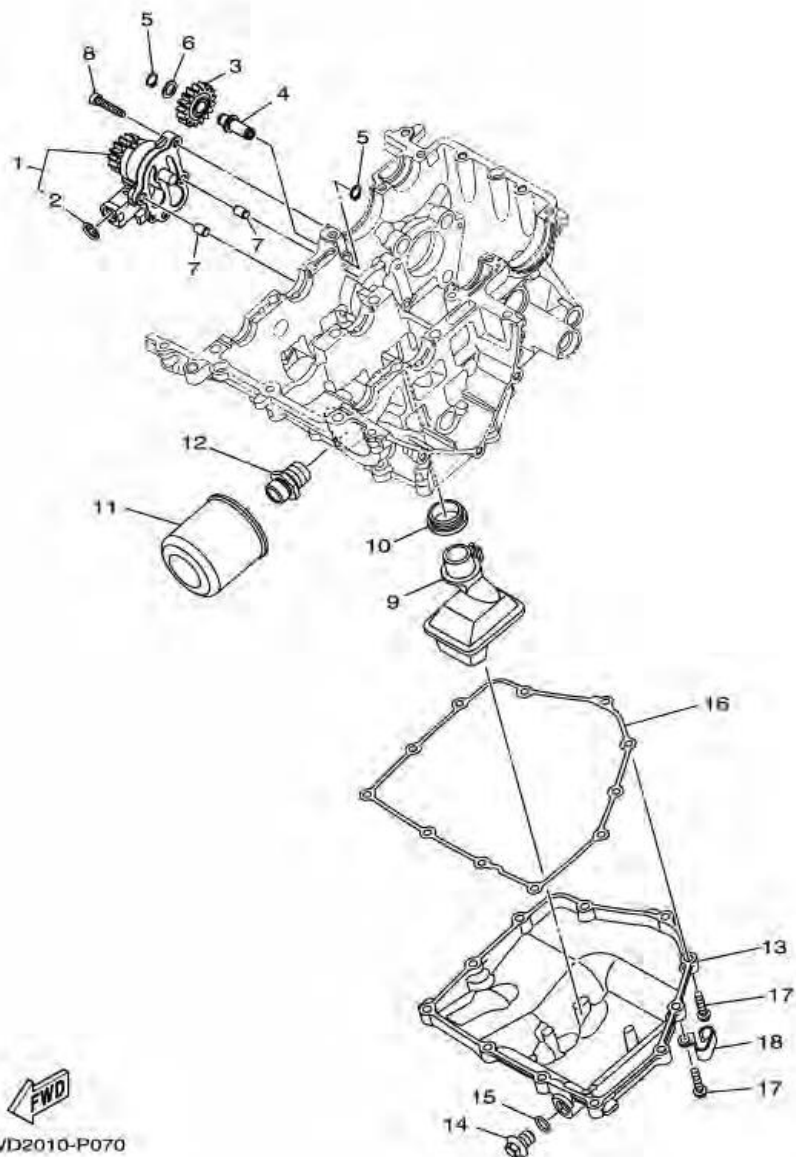

ภาพ 07 OIL PUMP

หมายเลข	หมายเลขอะไหล่	รายละเอียด	หมายเหตุ
1	1WD-E3300-00	OIL PUMP ASSY	1
2	99009-15500	. CIRCLIP	1
3	1WD-E3341-00	GEAR, OIL PUMP IDLE	1
4	1WD-E3342-00	SHAFT, IDLE GEAR	1
5	99009-10400	CIRCLIP	2
6	90201-10119	WASHER, PLATE	1
7	99530-08012	PIN, DOWEL	2
8	91312-06030	BOLT	4
9	1WD-E3410-00	STRAINER HOUSING ASSY	1
10	1WD-E3415-00	SEAL, OIL STRAINER	1
11	1WD-E3440-00	ELEMENT ASSY, OIL CLEANER	1
12	90401-20008	BOLT, UNION	1
13	1WD-E3417-00	COVER, STRAINER	1
14	90340-12808	PLUG, STRAIGHT SCREW	1
15	4YS-E1198-00	GASKET	1
16	1WD-E3414-00	GASKET, STRAINER COVER	1
17	95022-06025	BOLT, FLANGE	11
18	90462-08810	CLAMP	1