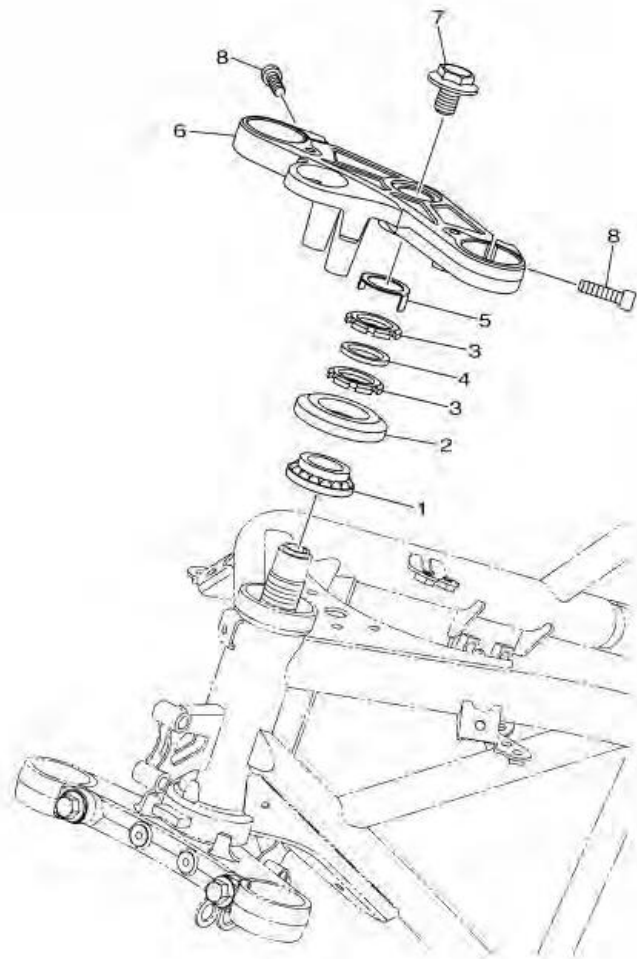

ภาพ 21 STEERING

หมายเลข	หมายเลขอะไหล่	รายละเอียด	หมายเหตุ
1	93399-999Y3	BEARING	1
2	5BP-F3416-00	COVER, BALL RACE 2	1
3	90179-25615	NUT	2
4	90202-26142	WASHER, PLATE	1
5	5BP-F3418-00	WASHER, SPECIAL	1
6	1WD-F3435-00	CROWN, HANDLE	1
7	90105-14102	BOLT, FLANGE	1
8	91317-08030	BOLT	2