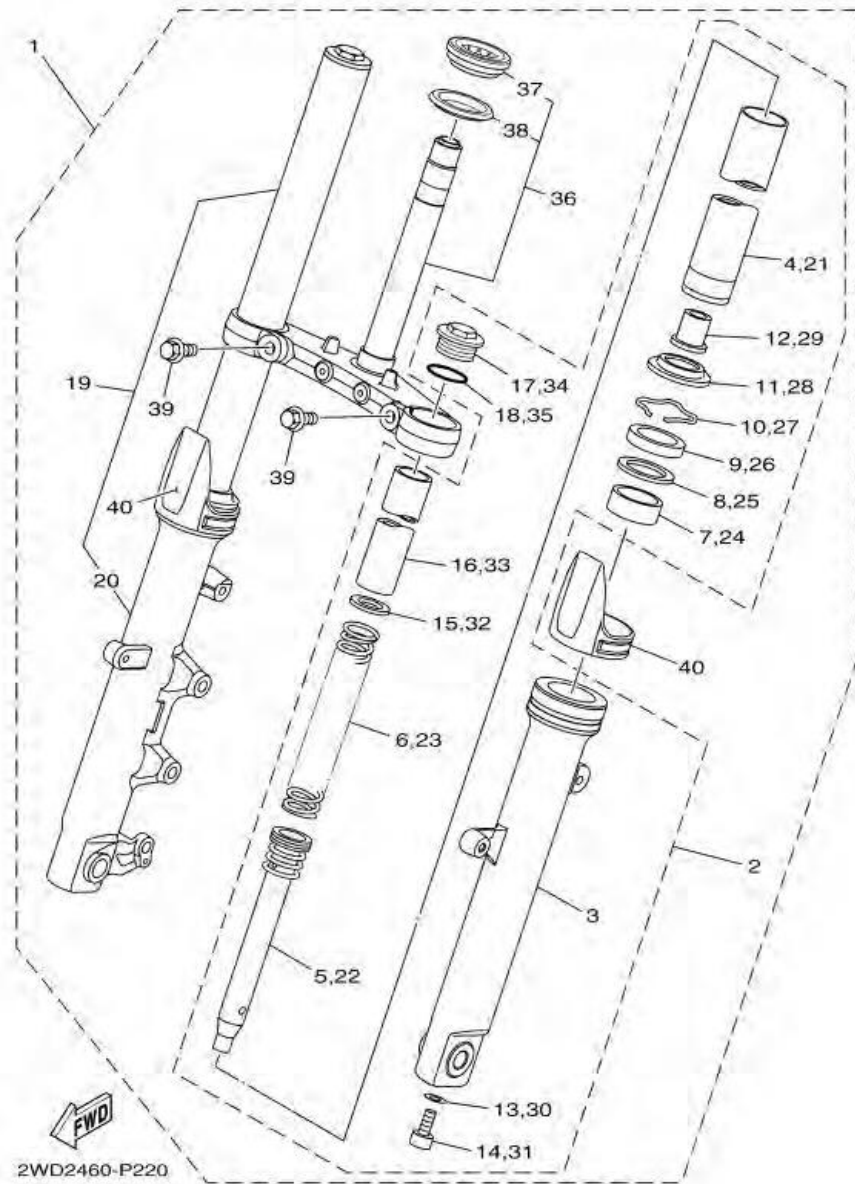

ภาพ 22 FRONT FORK

หมายเลข	หมายเลขอะไหล่	รายละเอียด	หมายเหตุ
28	45P-F3144-00	.. SEAL, DUST	1
29	1WD-F3173-00	.. SPINDLE, TAPER	1
30	509-F3158-L0	.. GASKET	1
31	31B-F3181-00	.. BOLT, HEXAGON SOCKET HEAD	1
32	45P-F3149-00	.. WASHER, SPRING UPPER	1
33	1WD-F3118-00	.. SPACER	1
34	45P-F3111-00	.. BOLT, CAP	1
35	45P-F3188-00	.. O-RING	1
36	1WD-F3340-00	.. UNDER BRACKET COMP.	1
37	93399-99932	.. BEARING	1
38	3FV-23462-00	.. SEAL, STEERING	1
39	45P-F3346-00	.. BOLT 1	2
40	1WS-2331G-00	.. COVER	2