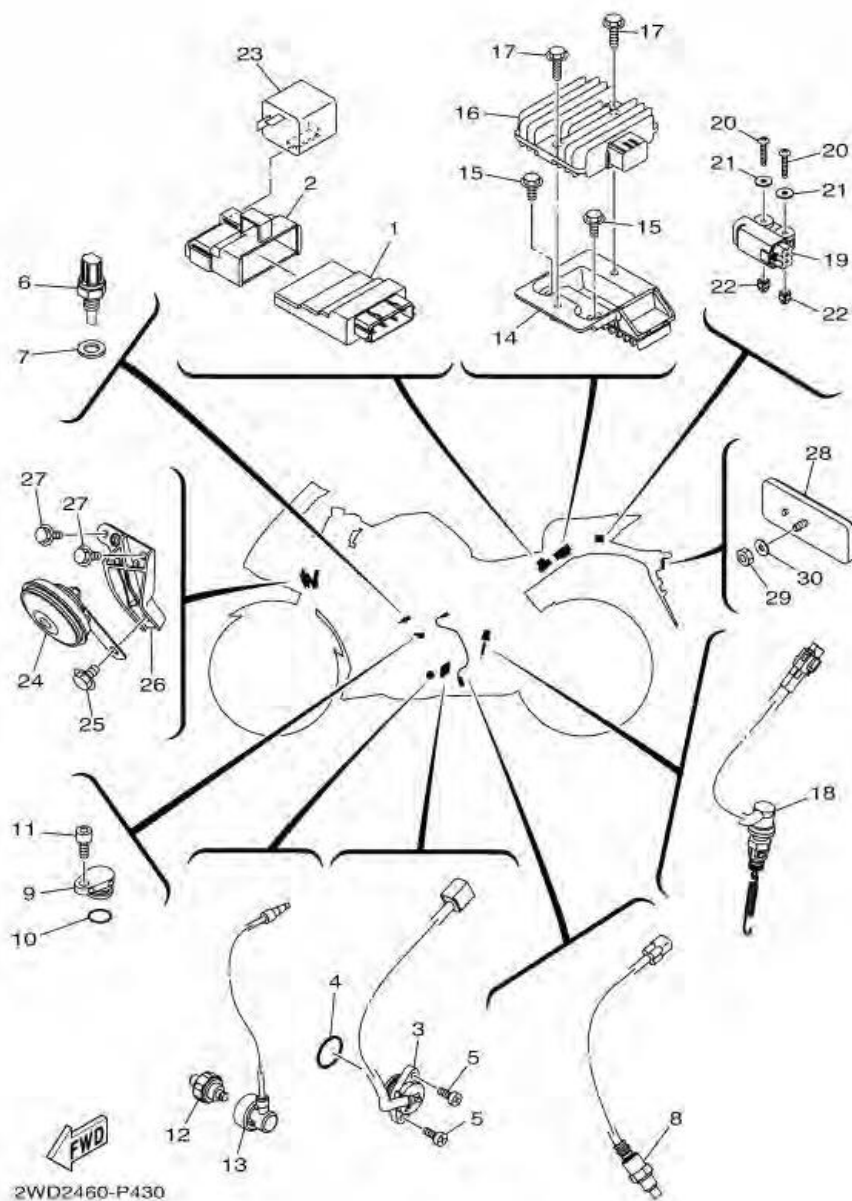

ภาพ 43 ชุดระบบไฟ 2

หมายเลข	หมายเลขอะไหล่	รายละเอียด	หมายเหตุ
1	B02-H591A-10	ชุดกล่องควบคุม ECU	1
2	1WD-H5546-00	ปลอก อีซียู	1
3	1WD-H2540-00	ชุดสวิตช์เกียร์ว่าง	1
4	93210-21801	โอริง	1
5	98502-05016	สลักหัวแฉก	2
6	54P-H3591-00	เทอร์โมมิเตอร์วัดความร้อน	1
7	90430-10804	ปะเก็นเซ็นเซอร์วัดความร้อน	1
8	1WD-H592A-00	เซ็นเซอร์ O2	1
9	2WD-E5189-00	ปลั๊ก	1
10	93210-15566	โอริง	1
11	91312-06016	โคมไฟ (L)	1
12	1WS-82504-00	ชุดสวิตช์แรงดันน้ำมันเครื่อง	1
13	1WD-H1315-00	ชุดสายไฟ	1
14	1WD-H1961-00	ฝาครอบตัวซาร์ท และตัวควบคุมไฟหน้า	1
15	95802-06016	โคมไฟ หน้าแปลน	2
16	1WD-H1960-00	ตัวซาร์ท และตัวควบคุมไฟหน้า	1
17	95802-06025	โคมไฟ หน้าแปลน	2
18	1WD-H2530-00	สวิตช์ไฟเบรคหลัง	1
19	1WD-H2576-00	เซ็นเซอร์	1
20	90160-04009	สลัก	2
21	90201-04028	แหวนรอง	2
22	4B4-84334-00	นอตปรับแต่ง	2
23	2WD-H3351-00	รีเลย์ ไฟเลี้ยว	1
24	1WD-H3371-00	แตง	1
25	95802-08012	โคมไฟ หน้าแปลน	1
26	1WD-H3378-00	ปุ่มไมล์	1
27	95807-06016	โคมไฟ หน้าแปลน	2