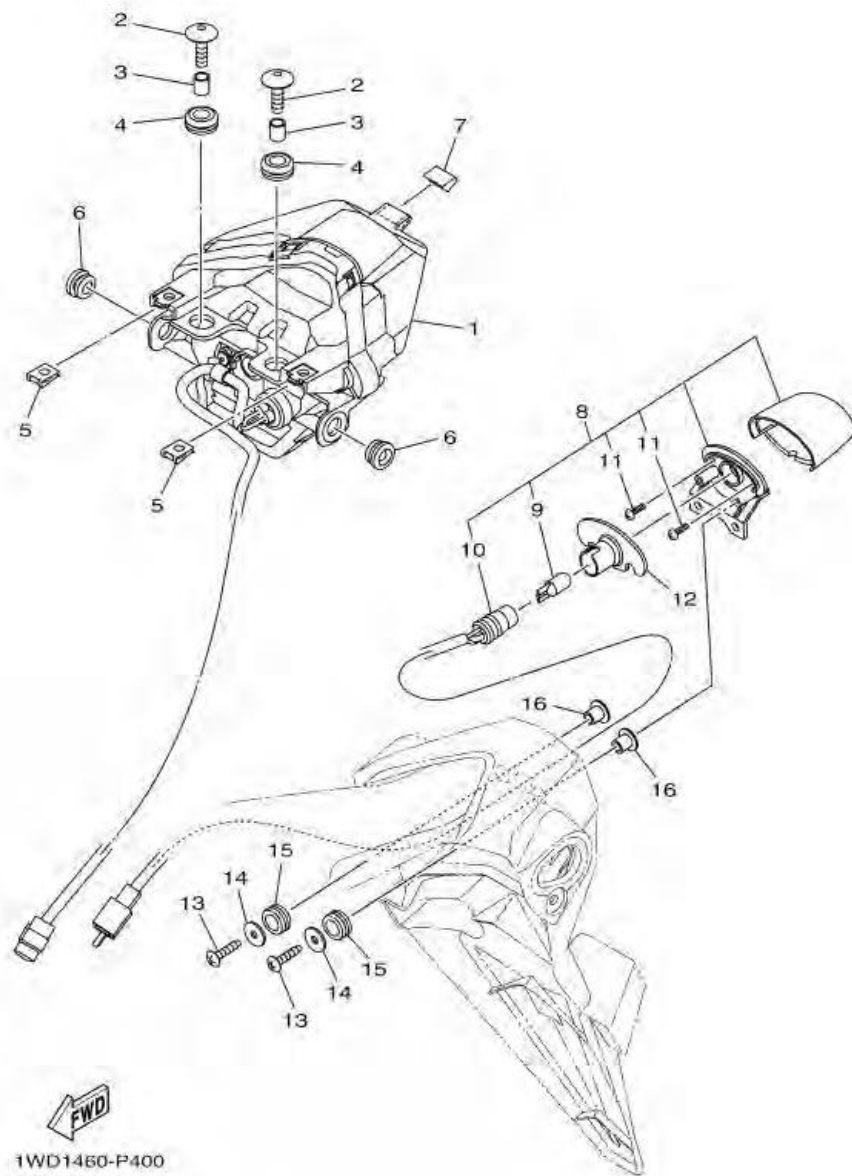

ภาพ 40 TAILLIGHT

หมายเลข	หมายเลขอะไหล่	รายละเอียด	หมายเหตุ
1	1WD-H4710-01	TAILLIGHT UNIT ASSY	1
2	90111-06117	BOLT,HEX. SOCKET BUTTON	2
3	90387-067V1	COLLAR	2
4	90480-13001	GROMMET	2
5	90183-05807	NUT, SPRING	2
6	90480-10003	GROMMET	2
7	1WD-F1732-00	SEAL 1	1
8	1WD-H4740-00	LICENCE LIGHT ASSY	1
9	1WD-H4744-00	. BULB (12V-5W)	1
10	1WD-H4547-00	. CORD, LICENCE LIGHT	1
11	1WD-H4726-00	. SCREW	2
12	1WD-H4753-00	DAMPER	1
13	97707-40020	SCREW, TAPPING	2
14	90201-04804	WASHER, PLATE	2
15	90480-11009	GROMMET	2
16	90387-05042	COLLAR	2