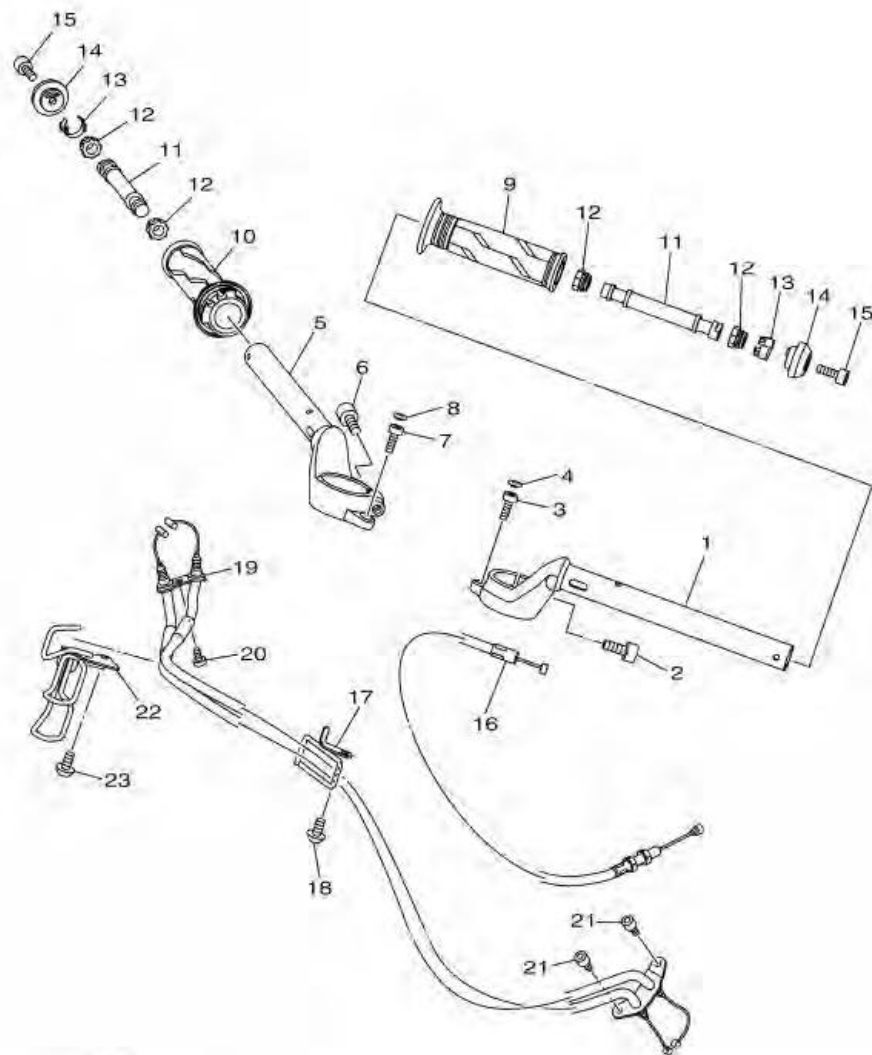

ภาพ 29 STEERING HANDLE & CABLE

1WD1460-P290

หมายเลข	หมายเลขอะไหล่	รายละเอียด	หมายเหตุ
1	1WD-F6121-01	HANDLEBAR (LEFT)	1
2	91317-08020	BOLT	1
3	91317-06016	BOLT	1
4	90338-05010	PLUG	1
5	1WD-F6122-00	HANDLEBAR (RIGHT)	1
6	91317-08020	BOLT	1
7	91317-06016	BOLT	1
8	90338-05010	PLUG	1
9	2DP-F6241-00	GRIP	1
10	1WD-F6240-00	GRIP ASSY	1
11	2MS-F622H-00	WEIGHT	2
12	1S7-F622F-00	DAMPER, LOCATING 1	4
13	1S7-F6257-00	STOPPER	2
14	1WD-F6246-00	END, GRIP	2
15	91317-06020	BOLT	2
16	1WD-F6335-00	CABLE, CLUTCH	1
17	1WD-F6131-00	GUIDE, CABLE 1	1
18	92012-06012	BOLT, BUTTON HEAD	1
19	1WD-F6301-00	THROTTLE CABLE ASSY	1
20	98507-05012	SCREW, PAN HEAD	1
21	91312-05010	BOLT	2
22	1WD-F6132-00	GUIDE, CABLE 2	1
23	92012-06012	BOLT, BUTTON HEAD	1