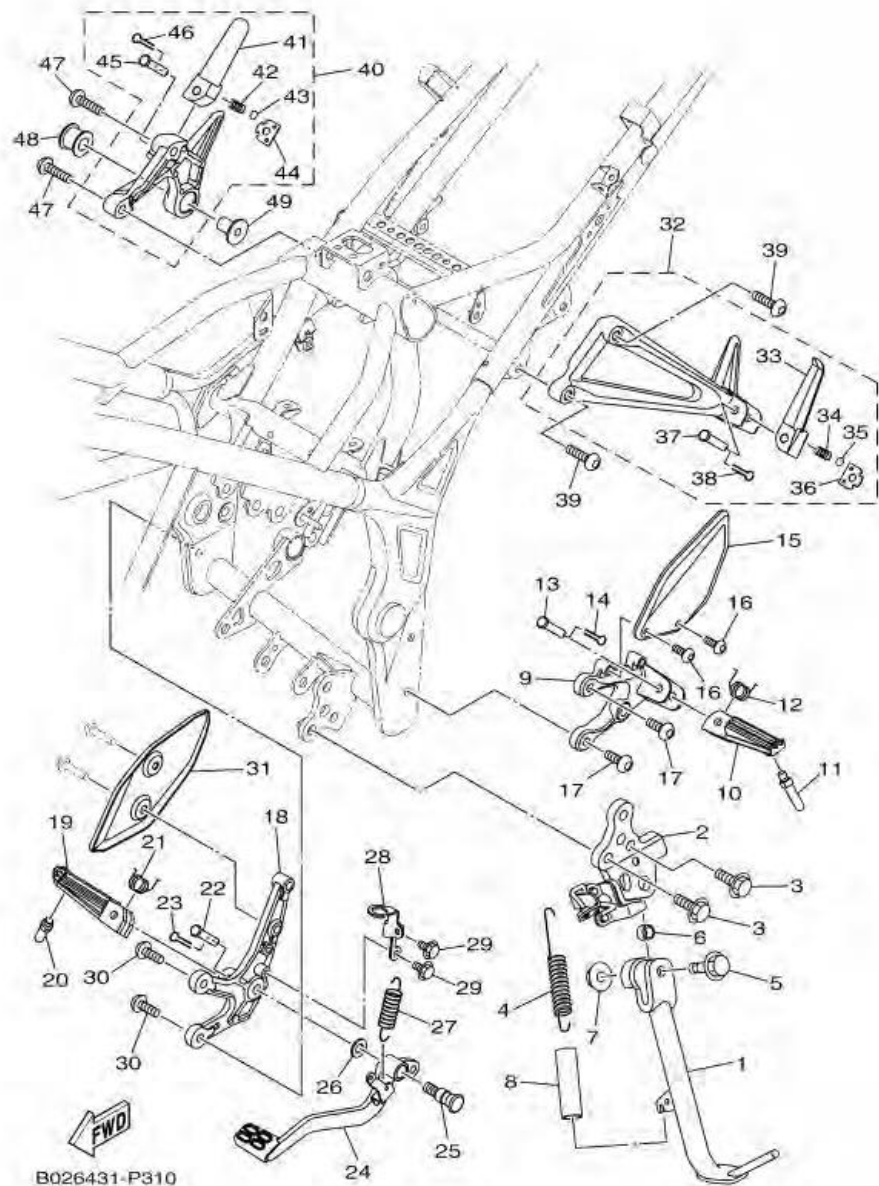

ภาพ 31 STAND & FOOTREST

หมายเลข	หมายเลขอะไหล่	รายละเอียด	หมายเหตุ
1	1WD-F7311-00	STAND, SIDE	1
2	1WD-F7321-10	BRACKET, SIDE STAND	1
3	95817-10025	BOLT, FLANGE	2
4	90506-23812	SPRING, TENSION	1
5	90105-106A7	BOLT, FLANGE	1
6	90387-10010	COLLAR	1
7	95602-10200	NUT, U FLANGE	1
8	90445-217G3	HOSE (L70)	1
9	1WD-F7442-00	BRACKET 2	1
10	1WD-F7451-00	FOOTREST	1
11	1WD-F7435-00	BOLT	1
12	90508-183B9	SPRING, TORSION	1
13	90240-08145	PIN, CLEVIS	1
14	91401-25015	PIN, COTTER	1
15	2MS-F7445-00	PLATE 1	1
16	90111-06013	BOLT, HEX. SOCKET BUTTON	2
17	90109-085G6	BOLT	2
18	1WD-F7443-00	BRACKET 3	1
19	1WD-F7461-00	FOOTREST	1
20	1WD-F7435-00	BOLT	1
21	90508-183B9	SPRING, TORSION	1
22	90240-08145	PIN, CLEVIS	1
23	91401-25015	PIN, COTTER	1
24	1WD-F7211-00	PEDAL, BRAKE	1
25	4BP-27261-00	SHAFT	1
26	90201-10021	WASHER, PLATE	1
27	90506-26807	SPRING, TENSION	1