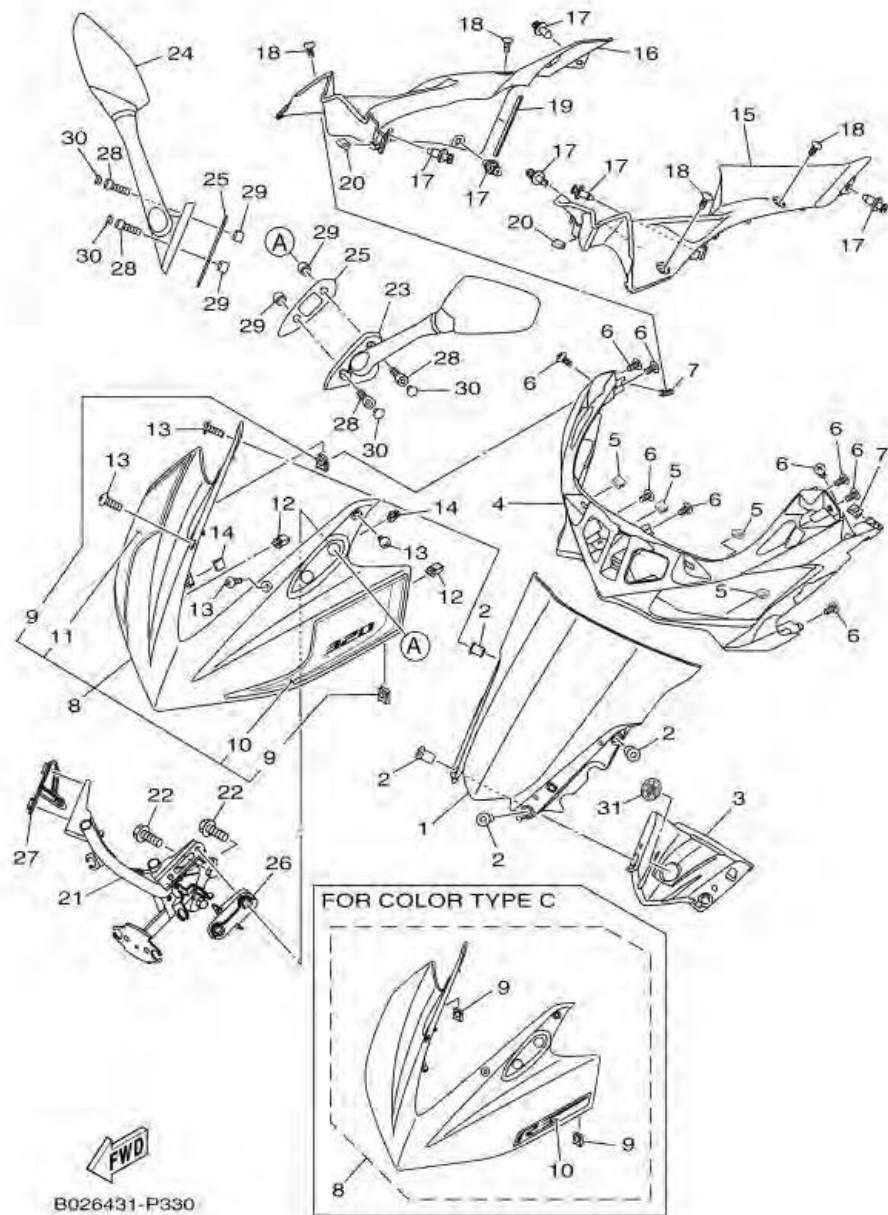

ภาพ 33 ชุดหน้ากาก

หมายเลข	หมายเลขอะไหล่	รายละเอียด	หมายเหตุ
1	1WD-F8381-00	หน้ากาก	1
2	90179-05849	น็อต	4
3	1WD-H3559-00	ฝาครอบไมล์	1
4	1WD-F835G-00	ฝาครอบไฟหน้า 1	1
5	1WD-F8376-00	ยางรอง	4
6	97702-50016	สกรูเกลียวป้อย	9
7	90183-050A7	น็อตสปริง	2
8	1WD-XF83F-40-P1	ชุดฝาครอบไฟหน้าสีน้ำเงิน/สติกเกอร์ R3	1 UR สำหรับรถสีน้ำเงิน/เทา
9	90183-05807	น็อตสปริง	2
10	2MS-F8391-00	สติกเกอร์ฝาครอบไฟหน้าด้านซ้าย (L) R3	1 UR สำหรับรถสีน้ำเงิน/เทา
	2MS-F8391-10	สติกเกอร์ฝาครอบไฟหน้าด้านซ้าย (L) R3	1 UR สำหรับรถสีแดง/ขาว
11	1WD-F8392-00	สติกเกอร์ฝาครอบไฟหน้าด้านขวา (R) R3	1 UR สำหรับรถสีน้ำเงิน/เทา
12	44D-F8379-00	ขอเกี่ยว	2
13	90150-05023	สกรู	4
14	1WD-F8376-00	ยางรอง	2
15	1WD-F836N-00	แฟริ่งตัวในซ้าย (L) R3	1
16	1WD-F836R-00	แฟริ่งตัวในขวา (R) R3	1
17	90269-06081	หมุด	6
18	90111-05003	โบลท์หัวหกเหลี่ยม	4
19	1WD-F1278-00	ยางรอง	1
20	1WD-F8376-00	ยางรอง	2
21	1WD-F8356-00	ขายึดบังลมหน้า	1
22	95812-08035	โบลท์ หน้าแปลน	2
23	1WD-F6280-10	กระจกมองหลังซ้าย (L) R3	1
24	1WD-F6290-10	กระจกมองหลังขวา (R) R3	1
25	1WD-F8483-00	แผ่นรอง 1	2
26	1WD-F8484-00	ยางรอง 2	1