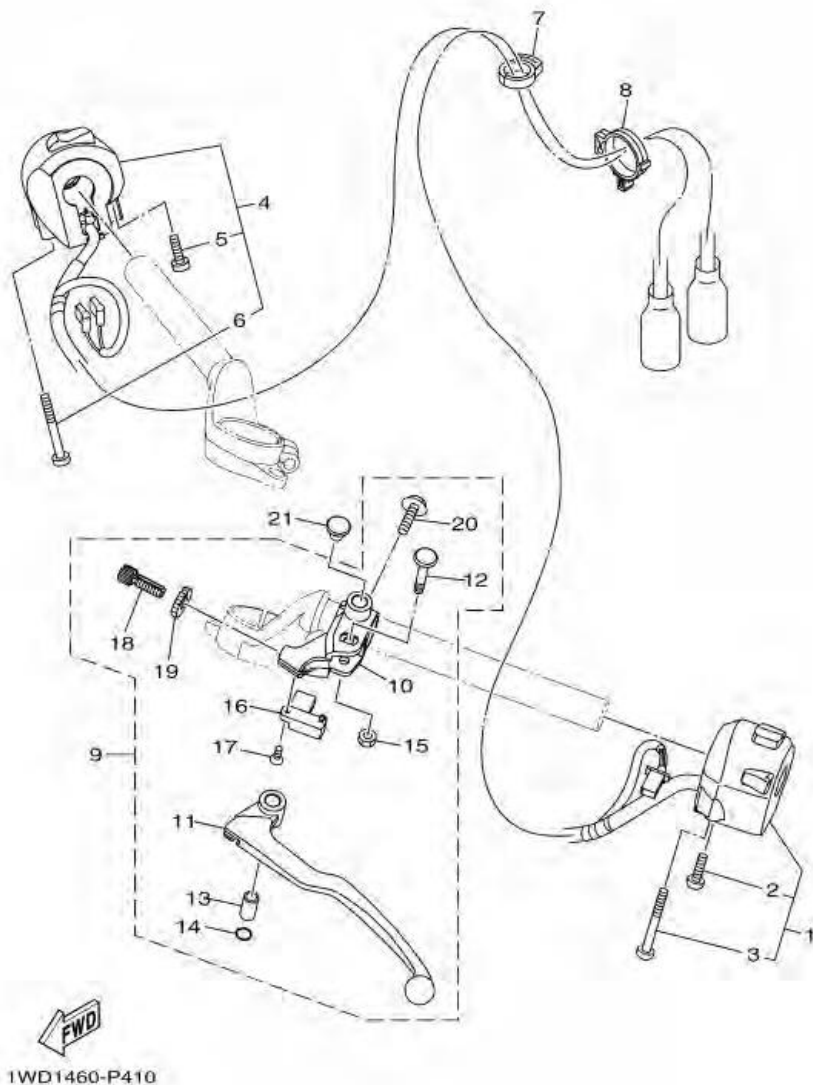

ภาพ 41 HANDLE SWITCH & LEVER

หมายเลข	หมายเลขอะไหล่	รายละเอียด	หมายเหตุ
1	1WD-H3972-00	SWITCH, HANDLE 4	1
2	1WD-H2133-00	. SCREW, FITTING	1
3	1WD-H395W-00	. SCREW, SWITCH FITTING	1
4	1WD-H3975-00	SWITCH, HANDLE 2	1
5	45P-H2133-00	. SCREW, FITTING	1
6	45P-H395W-00	. SCREW, SWITCH FITTING	1
7	90464-16003	CLAMP	1
8	90464-30001	CLAMP	1
9	1WD-H2910-00	LEVER HOLDER ASSY (LEFT)	1
10	1WD-H2911-00	. HOLDER, LEVER 1	1
11	1WD-H3912-00	. LEVER 1	1
12	31A-83945-00	. BOLT, LEVER	1
13	31A-83913-00	. COLLAR, LEVER 1	1
14	93210-108H5	. O-RING	1
15	95602-06100	. NUT, U	1
16	5BP-H2917-00	. SWITCH	1
17	90151-03005	. SCREW, COUNTERSUNK	1
18	90123-08083	. BOLT	1
19	90179-08316	. NUT	1
20	97507-06525	. BOLT, WITH WASHER	1
21	90338-09012	PLUG	1