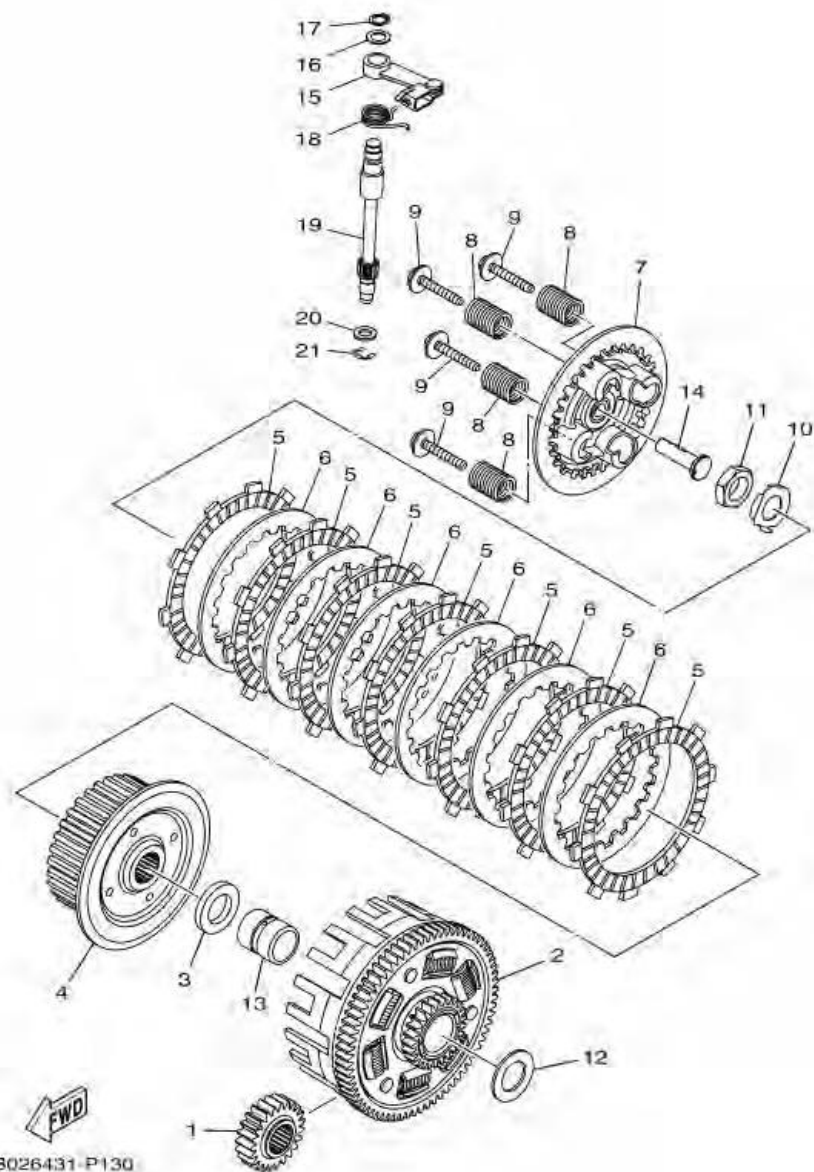

ภาพ 13 CLUTCH

หมายเลข	หมายเลขอะไหล่	รายละเอียด	หมายเหตุ
1	1WD-E6111-00	GEAR, PRIMARY DRIVE	1
2	2MS-E6150-00	PRIMARY DRIVEN GEAR COMP.	1
3	1WD-E6154-00	PLATE, THRUST 1	1
4	2MS-E6371-00	BOSS, CLUTCH	1
5	1WD-E6331-00	PLATE, FRICTION 2	7
6	1WD-E6324-00	PLATE, CLUTCH 1	6
7	2MS-E6350-00	PRESSURE PLATE ASSY	1
8	2MS-E6333-10	SPRING, CLUTCH 1	4
9	1WD-E6337-00	SCREW, SPRING	4
10	90215-18800	WASHER, LOCK	1
11	90170-18221	NUT	1
12	90201-22013	WASHER, PLATE	1
13	1WD-E6181-00	SPACER 1	1
14	1WD-E6356-00	ROD, PUSH 1	1
15	2MS-E6340-00	PUSH LEVER ASSY	1
16	90201-10843	WASHER, PLATE	1
17	99009-10400	CIRCLIP	1
18	90508-18136	SPRING, TORSION	1
19	1WD-16382-00	AXLE, PUSH LEVER	1
20	92902-08600	WASHER, PLATE	1
21	99002-07600	CLIP	1