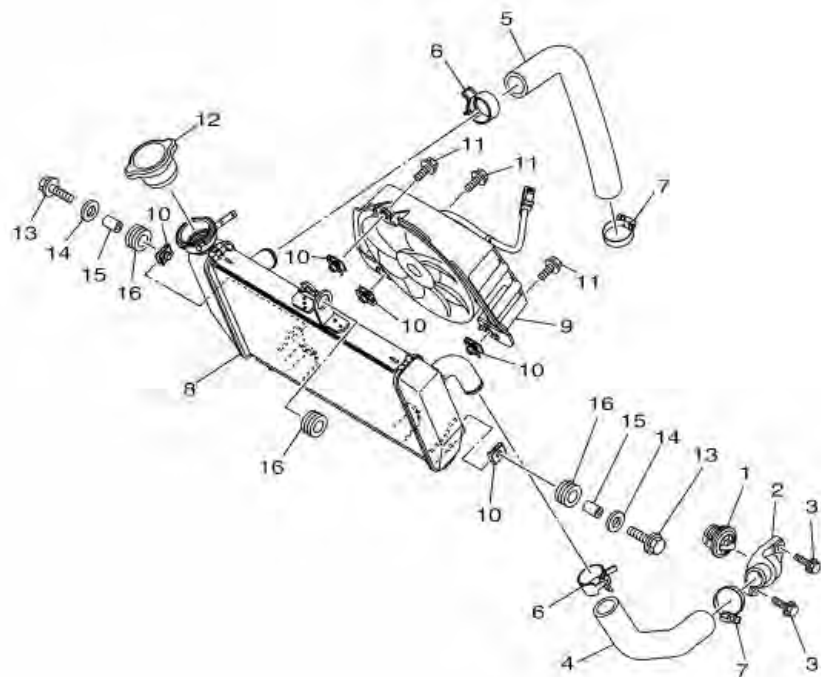

ภาพ 06 RADIATOR & HOSE

หมายเลข	หมายเลขอะไหล่	รายละเอียด		หมายเหตุ
1	5P0-12411-00	THERMOSTAT	1	
2	1WD-E2413-00	COVER, THERMOSTAT	1	
3	95022-06020	BOLT, FLANGE	2	
4	2MS-E2577-00	HOSE 2	1	
5	1WD-E2578-00	HOSE 3	1	
6	90467-250A1	CLIP	2	
7	90450-28001	HOSE CLAMP ASSY	2	
8	1WD-E2461-00	RADIATOR COMP	1	
9	2MS-E2405-00	BLOWER ASSY	1	
10	1WD-E2671-00	NUT 1	5	
11	5YP-E2675-00	BOLT, BLOWER HOLDING	3	
12	5P0-E2590-00	CONDUCTION ASSY	1	
13	95827-06025	BOLT, FLANGE	2	
14	90201-06072	WASHER, PLATE	2	
15	90387-064W3	COLLAR	2	
16	90480-15808	GROMMET	3