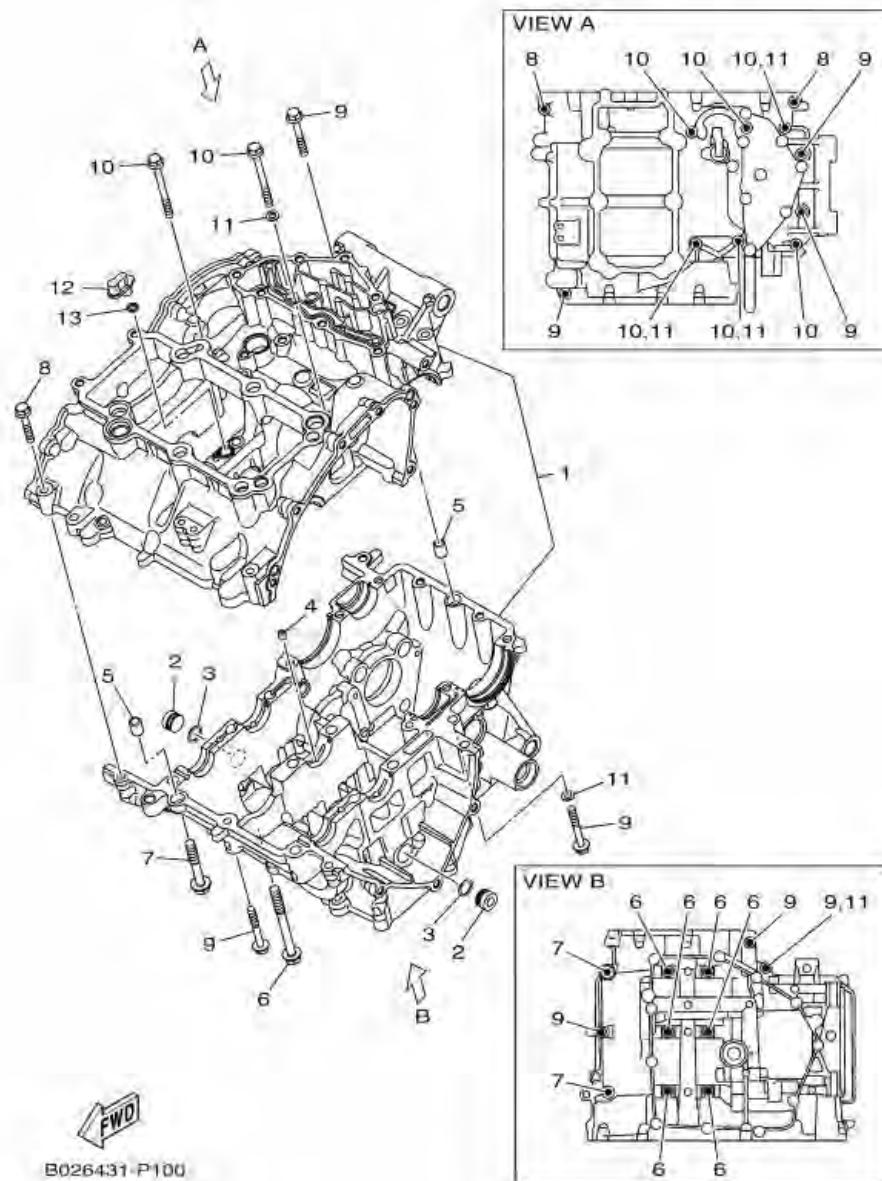

ภาพ 10 CRANKCASE

หมายเลข	หมายเลขอะไหล่	รายละเอียด	หมายเหตุ
1	1WD-E5150-20	CRANKCASE ASSY	1
2	90338-16262	PLUG	2
3	93210-12803	O-RING	2
4	1WD-E5148-00	NOZZLE 2	1
5	99530-10014	PIN, DOWEL	2
6	90105-088F7	BOLT, FLANGE	6
7	90105-088G0	BOLT, FLANGE	2
8	95812-06035	BOLT, FLANGE	2
9	95812-06045	BOLT, FLANGE	6
10	95812-06065	BOLT, FLANGE	6
11	90430-06014	GASKET	4
12	1WD-E5155-00	NOZZLE 3	1
13	93210-068F7	O-RING	1