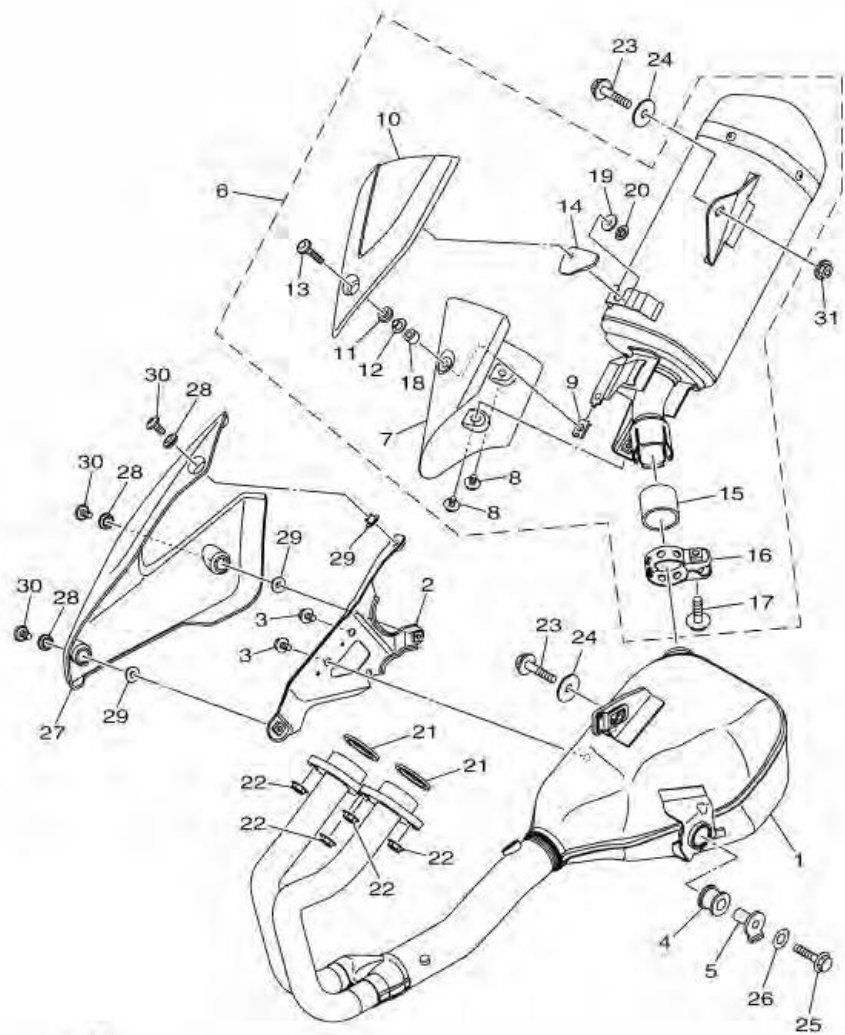

ภาพ 09 ชุดท่อไอเสีย

หมายเลข	หมายเลขอะไหล่	รายละเอียด	หมายเหตุ
28	90480-12581	ยางรอง	3
29	90387-087L0	ปลอกทรง	3
30	90111-06152	โบลท์หัวทกเหลี่ยม	3
31	95607-08200	น็อต	1