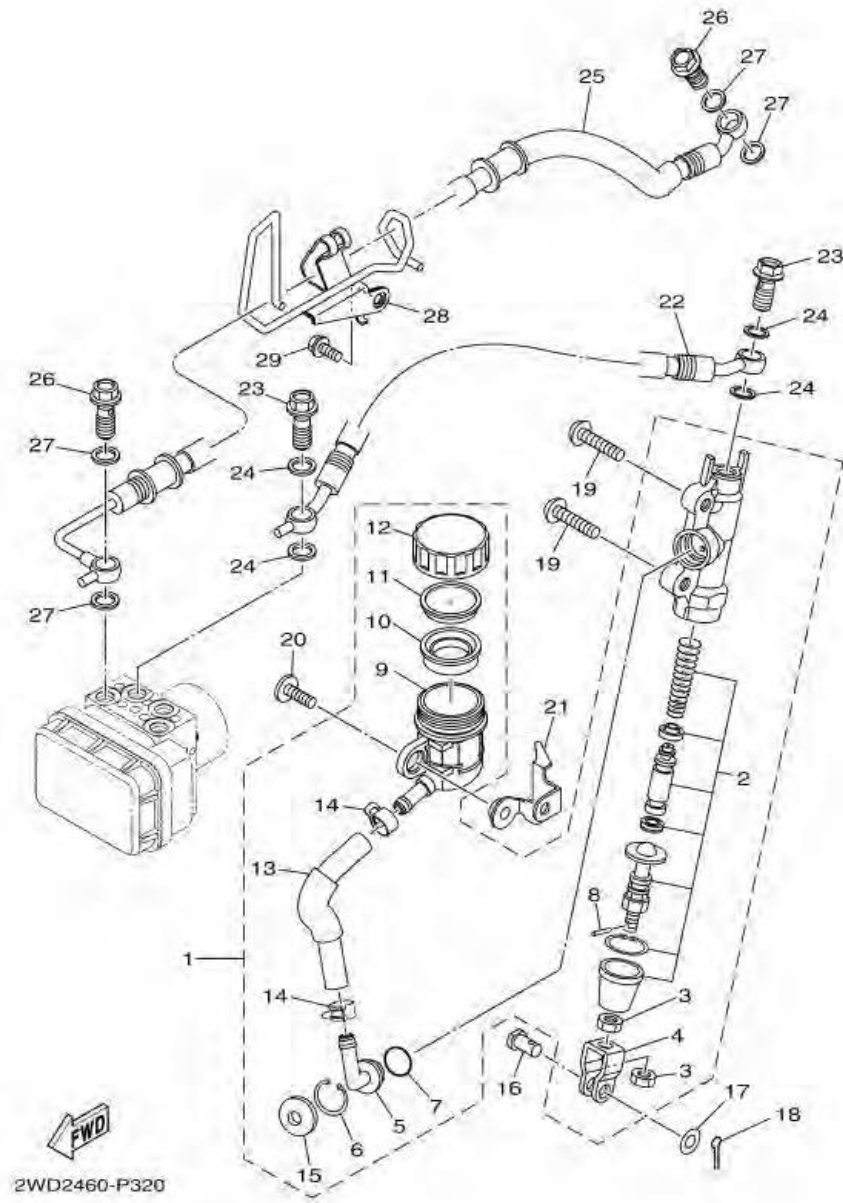

ภาพ 32 REAR MASTER CYLINDER

หมายเลข	หมายเลขอะไหล่	รายละเอียด		หมายเหตุ
28	2WD-F5887-00	HOLDER, BRAKE HOSE	1	
29	95827-06014	BOLT, FLANGE	1