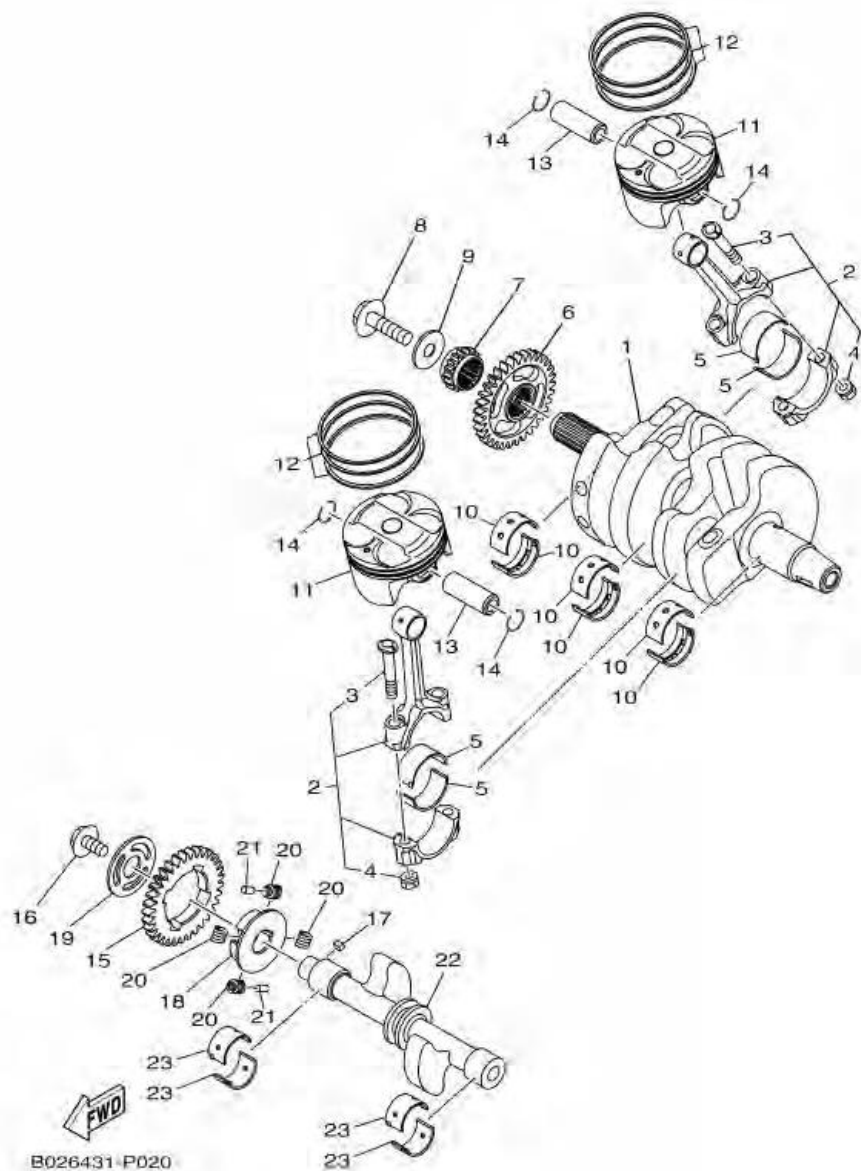

ภาพ 02 ชุดเพลลาข้อเหวี่ยง & ลูกสูบ

หมายเลข	หมายเลขอะไหล่	รายละเอียด	หมายเหตุ
1	1WD-11411-00	เพลลาข้อเหวี่ยง	1
2	1WD-11650-00	ชุดก้านสูบ	2
3	5SL-11654-00	. โบอลท์ก้านสูบ	2
4	90179-07652	. น็อต	2
5	1WD-11656-00	ลูกปืนก้านสูบ	4 UR สีฟ้า
	1WD-11656-10	ลูกปืนก้านสูบ	4 UR สีดำ
	1WD-11656-20	ลูกปืนก้านสูบ	4 UR สีน้ำตาล
	1WD-11656-30	ลูกปืนก้านสูบ	4 UR สีเขียว
6	1WD-E1536-00	เฟืองขับ	1
7	1WD-E1549-00	เฟืองโซ่ร้าวลิ้น	1
8	90105-10883	โบลท์ หน้าแปลน	1
9	90201-102R1	แหวนรอง	1
10	1WD-11416-00	ลูกปืนเพลลาข้อเหวี่ยง 1	6 UR สีฟ้า
	1WD-11416-10	ลูกปืนเพลลาข้อเหวี่ยง 1	6 UR สีดำ
	1WD-11416-20	ลูกปืนเพลลาข้อเหวี่ยง 1	6 UR สีน้ำตาล
	1WD-11416-30	ลูกปืนเพลลาข้อเหวี่ยง 1	6 UR สีเขียว
	1WD-11416-40	ลูกปืนเพลลาข้อเหวี่ยง 1	6 UR สีเหลือง
11	2MS-E1631-00	ลูกสูบมาตรฐาน	2
12	2MS-E1603-00	ชุดแหวนลูกสูบมาตรฐาน	2
13	1WD-E1633-00	สลักลูกสูบ	2
14	93450-16068	คลิปล็อคสลักลูกสูบ	4
15	1WD-E1531-00	เฟืองตัมสมตลย์	1
16	90105-088F8	โบลท์ หน้าแปลน	1
17	90282-04036	ลิ้ม	1
18	1WD-E1496-00	แป้นรอง	1
19	90201-16812	แหวนรอง	1
20	90501-22800	สปริง	4