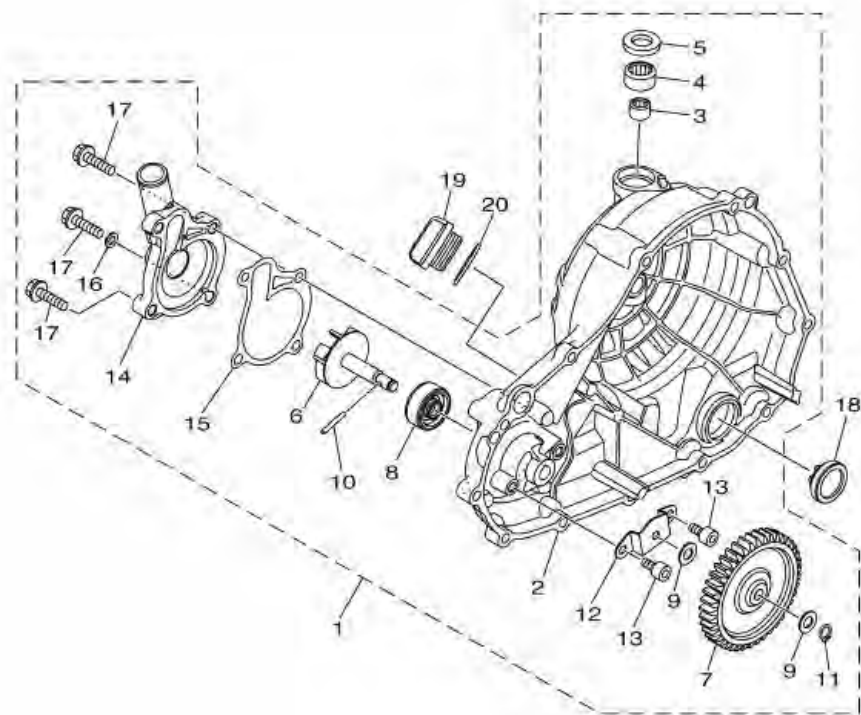

ภาพ 05 WATER PUMP

หมายเลข	หมายเลขอะไหล่	รายละเอียด	หมายเหตุ
1	1WD-E2420-00	WATER PUMP ASSY	1
2	1WD-E5421-00	. COVER, CRANKCASE 2	1
3	93317-11096	. BEARING	1
4	93315-21570	. BEARING	1
5	93102-15801	. OIL SEAL	1
6	1WD-E2450-00	. IMPELLER SHAFT ASSY	1
7	1WD-E2453-00	. GEAR	1
8	33S-E2223-00	. SEAL	1
9	33S-E2456-00	. WASHER	2
10	1WD-E319L-00	. PIN, STRAIGHT	1
11	99009-08400	. CIRCLIP	1
12	1WD-E2681-00	. PLATE	1
13	91312-06010	. BOLT	2
14	1WD-E2422-00	. COVER, HOUSING	1
15	1WD-E2428-00	. GASKET, HOUSING COVER 2	1
16	90430-06014	. GASKET	1
17	95022-06025	. BOLT, FLANGE	3
18	2H7-15361-00	GAUGE, LEVEL	1
19	1WD-E5362-00	PLUG, OIL LEVEL	1
20	93210-27807	O-RING	1