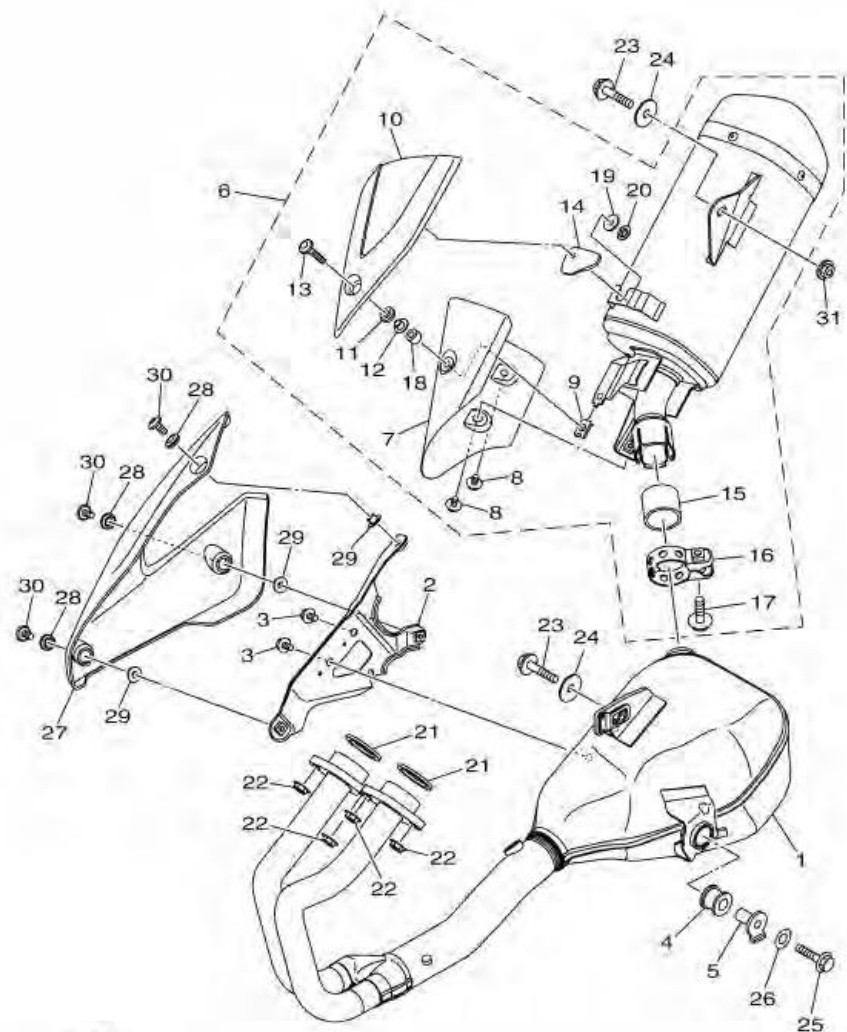

ภาพ 09 EXHAUST

FWD
B026431-P090

หมายเลข	หมายเลขอะไหล่	รายละเอียด	หมายเหตุ
1	2MS-E4602-00	EXHAUST PIPE COMP.	1
2	1WD-E473L-00	BRACKET 3	1
3	95027-06010	BOLT, FLANGE	2
4	5TP-E4747-00	DAMPER, MUFFLER	1
5	1WD-E4775-00	NUT	1
6	2MS-E4710-00	MUFFLER ASSY 1	1
7	1WD-E4758-00	. PROTECTOR, SILENCER	1
8	90111-06802	. BOLT,HEX. SOCKET BUTTON	2
9	90183-06818	. NUT, SPRING	1
10	1WD-E4728-00	. PROTECTOR, MUFFLER 2	1
11	90480-12581	. GROMMET	1
12	90387-087L0	. COLLAR	1
13	90111-06847	. BOLT,HEX. SOCKET BUTTON	1
14	1WD-E4763-00	. SPACER	1
15	54D-E4714-00	. GASKET, MUFFLER	1
16	1WD-E4715-00	. BAND, MUFFLER	1
17	95027-08035	. BOLT, FLANGE	1
18	90387-068N4	. COLLAR	1
19	90201-06088	. WASHER, PLATE	1
20	90183-06011	. NUT, SPRING	1
21	1WD-E4613-00	GASKET, EXHAUST PIPE	2
22	95707-08500	NUT, FLANGE	4
23	90105-088G7	BOLT, FLANGE	2
24	90201-08612	WASHER, PLATE	2
25	95817-08030	BOLT, FLANGE	1
26	90201-087F0	WASHER, PLATE	1
27	1WD-E4628-00	PROTECTOR, EXHAUST PIPE	1