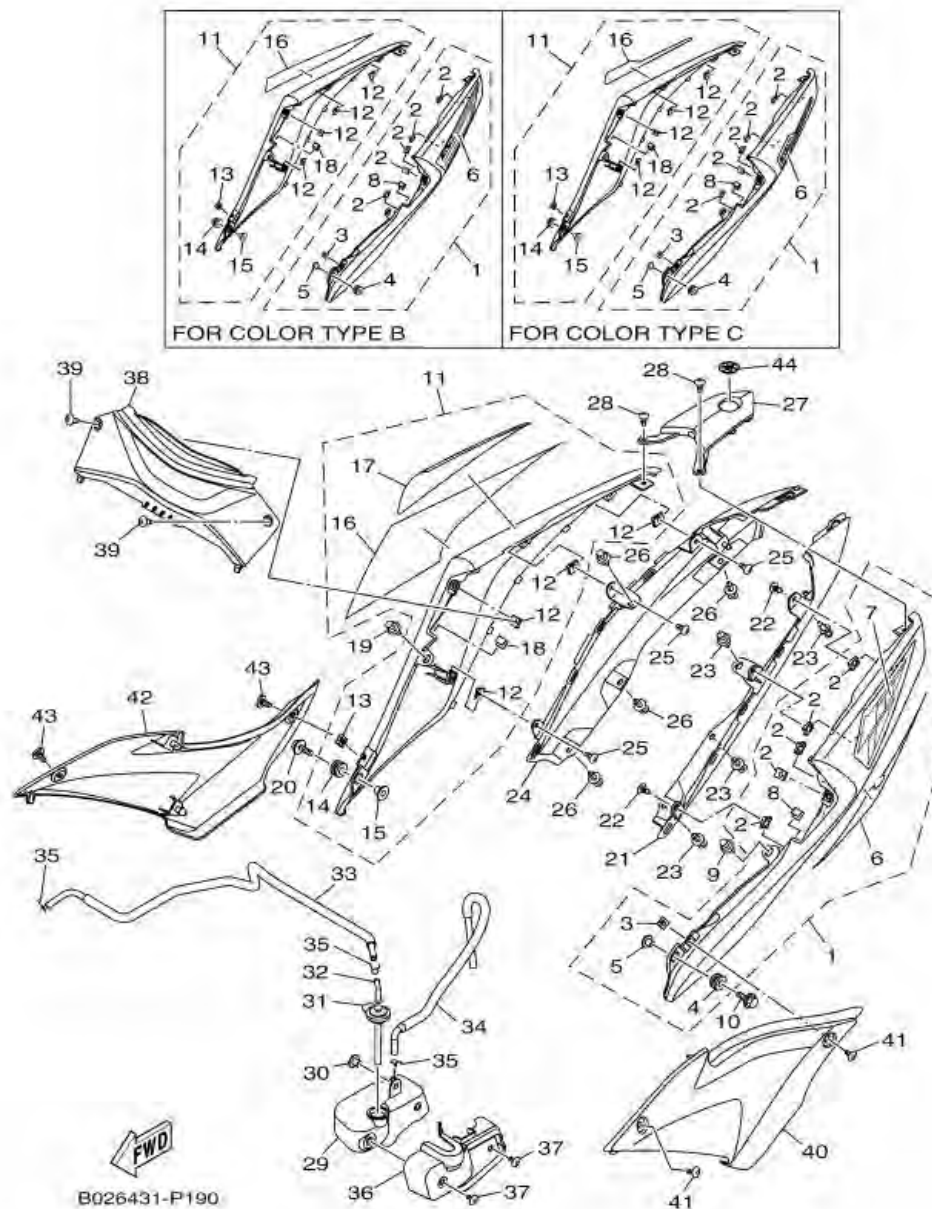

ภาพ 19 SIDE COVER

หมายเลข	หมายเลขอะไหล่	รายละเอียด	หมายเหตุ
24	1WD-F171M-00	MOLE, SIDE COVER 2	1
25	97707-50016	SCREW, TRUSS HEAD TAPPING	3
26	90269-06081	RIVET	4
27	1WD-F171N-00	MOLE, SIDE COVER 3	1
28	97707-50016	SCREW, TRUSS HEAD TAPPING	2
29	1WD-F1871-00	TANK, RECOVERY	1
30	90387-06857	COLLAR	1
31	1WD-F1875-00	CAP	1
32	3C1-F1828-00	ELBOW	1
33	1WD-F1816-00	PIPE 1	1
34	1WD-F1817-00	PIPE 2	1
35	90467-08003	CLIP	3
36	1WD-F172W-00	COVER	1
37	90111-05003	BOLT,HEX. SOCKET BUTTON	2
38	1WD-F1731-00-P1	COVER, SIDE 3	1 UR สำหรับรถสีน้ำเงิน/เทา
39	90160-05810	SCREW, ROUND TAPPING	2
40	1WD-F171E-00	COVER, SIDE 5	1
41	90111-05003	BOLT,HEX. SOCKET BUTTON	2
42	1WD-F171X-00	COVER, SIDE 6	1
43	90111-05003	BOLT,HEX. SOCKET BUTTON	2
44	1PA-F836B-00	TUNING FORK MARK	1