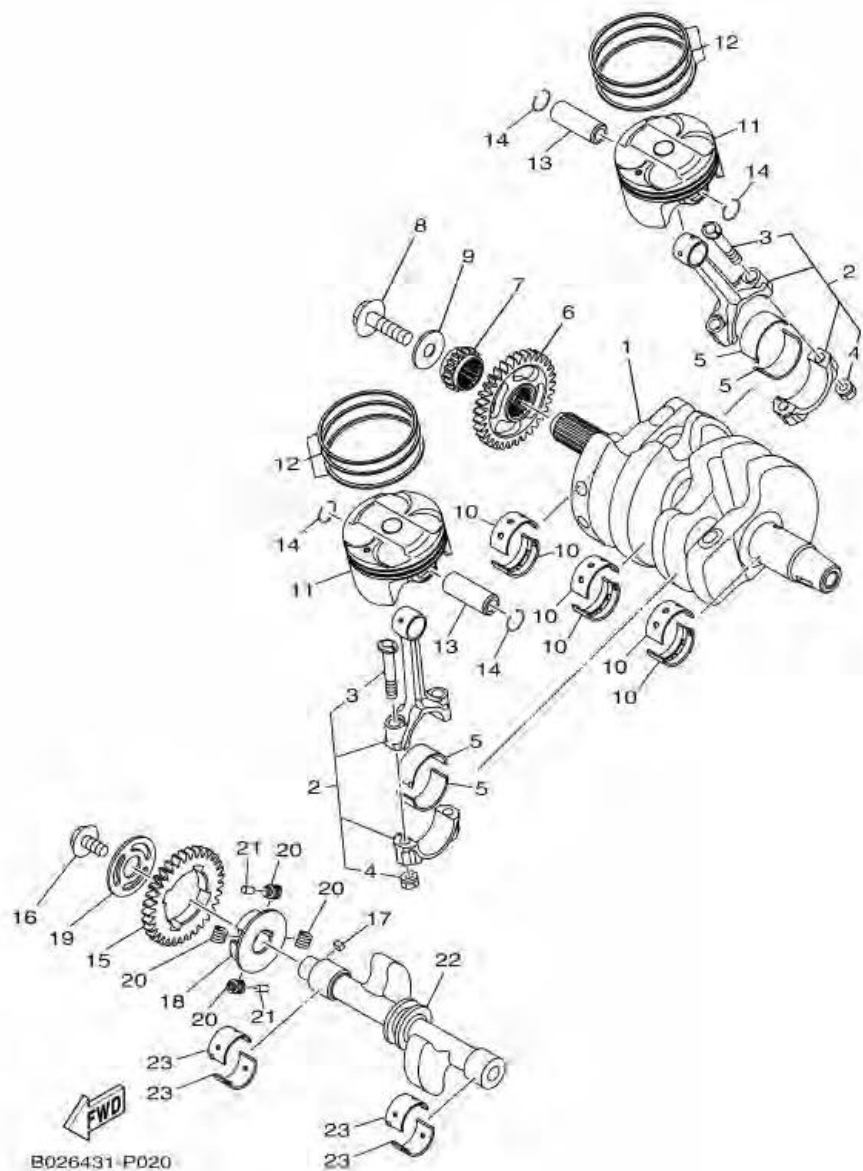

ภาพ 02 ชุดเฟลาข้อเหวี่ยง & ลูกสูบ

หมายเลข	หมายเลขอะไหล่	รายละเอียด	หมายเหตุ
21	93605-10090	สลัก	2
22	1WD-E1454-00	ตัวบานลานซ์ 1	1
23	1WD-11413-00	แบริ่งเฟลาบานานซ์	4 UR สีฟ้า
	1WD-11413-10	แบริ่งเฟลาบานานซ์	4 UR สีดำ
	1WD-11413-20	แบริ่งเฟลาบานานซ์	4 UR สีนํ้าตาล
	1WD-11413-30	แบริ่งเฟลาบานานซ์	4 UR สีเขียว
	1WD-11413-40	แบริ่งเฟลาบานานซ์	4 UR สีเหลือง