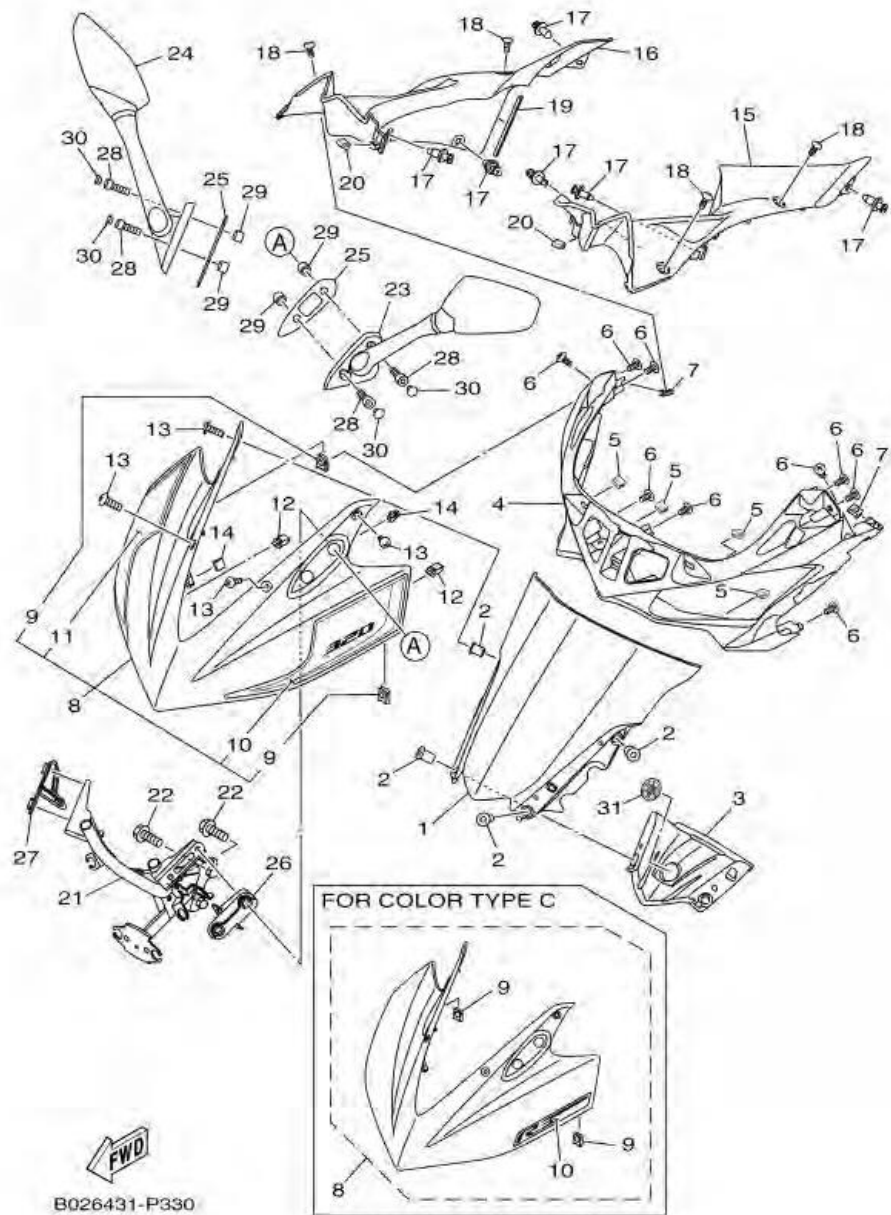

ภาพ 33 WINDSHIELD

หมายเลข	หมายเลขอะไหล่	รายละเอียด	หมายเหตุ
1	1WD-F8381-00	WINDSHIELD	1
2	90179-05849	NUT	4
3	1WD-H3559-00	COVER, METER	1
4	1WD-F835G-00	BODY, FRONT UPPER 1	1
5	1WD-F8376-00	TRIM	4
6	97702-50016	SCREW, TAPPING	9
7	90183-050A7	NUT, SPRING	2
8	1WD-XF83F-40-P1	BODY COWLING SUB ASSY	1 UR สำหรับรถสีน้ำเงิน/เทา
9	90183-05807	. NUT, SPRING	2
10	2MS-F8391-00	. GRAPHIC 1	1 UR สำหรับรถสีน้ำเงิน/เทา
	2MS-F8391-10	. GRAPHIC 1	1 UR สำหรับรถสีแดง/ขาว
11	1WD-F8392-00	. GRAPHIC 2	1 UR สำหรับรถสีน้ำเงิน/เทา
12	44D-F8379-00	HOOK	2
13	90150-05023	SCREW, ROUND HEAD	4
14	1WD-F8376-00	TRIM	2
15	1WD-F836N-00	PANEL, INNER 4	1
16	1WD-F836R-00	PANEL, INNER 5	1
17	90269-06081	RIVET	6
18	90111-05003	BOLT, HEX. SOCKET BUTTON	4
19	1WD-F1278-00	MOLD	1
20	1WD-F8376-00	TRIM	2
21	1WD-F8356-00	STAY 1	1
22	95812-08035	BOLT, FLANGE	2
23	1WD-F6280-10	REAR VIEW MIRROR ASSY (LEFT)	1
24	1WD-F6290-10	REAR VIEW MIRROR ASSY (RIGHT)	1
25	1WD-F8483-00	PLATE, RUBBER 1	2
26	1WD-F8484-00	PLATE, RUBBER 2	1