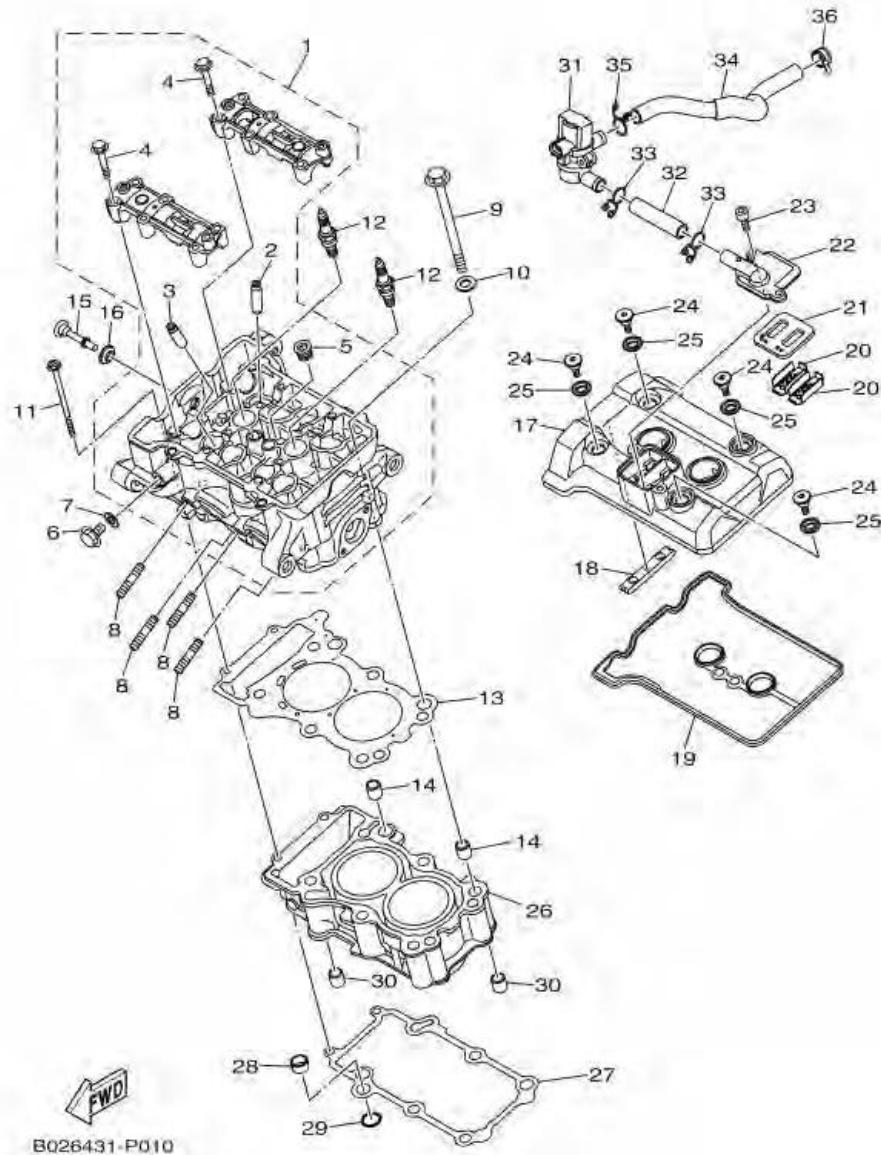

Yamaha YZF-R3
YZF-R3, YZF-R3A (B026)
PARTS CATALOG

ภาพ 01 CYLINDER HEAD

หมายเลข	หมายเลขอะไหล่	รายละเอียด		หมายเหตุ
1	2MS-E1102-00	CYLINDER HEAD ASSY	1	
2	2MS-E1133-10	. GUIDE, VALVE 1	4	
3	1WD-E1133-10	. GUIDE, VALVE 1	4	
4	90105-06027	. BOLT, FLANGE	12	
5	90340-18002	. PLUG, STRAIGHT SCREW	1	
6	95022-08012	BOLT, FLANGE	1	
7	90430-08119	GASKET	1	
8	95612-08625	BOLT, STUD	4	
9	2MS-11361-00	BOLT, CYLINDER HOLDING 1	6	
10	90201-10845	WASHER, PLATE	6	
11	90110-06870	BOLT, HEXAGON SOCKET HEAD	2	
12	94700-00872	PLUG, SPARK (NGK CR8E)	2	
13	2MS-E1181-00	GASKET, CYLINDER HEAD 1	1	
14	99530-14016	PIN, DOWEL	2	
15	90109-06898	BOLT	1	
16	1WD-E111G-00	RUBBER, MOUNT 1	1	
17	1WD-E1191-00	COVER, CYLINDER HEAD 1	1	
18	1WD-E2241-00	GUIDE, STOPPER 2	1	
19	1WD-E1193-00	GASKET, HEAD COVER 1	1	
20	5VY-1482K-00	PLATE	2	
21	1WD-E4890-00	REED VALVE ASSY	1	
22	1WD-E4899-00	CAP, CASE	1	
23	91312-06020	BOLT	2	
24	90109-06899	BOLT	4	
25	1WD-E111G-00	RUBBER, MOUNT 1	4	
26	2MS-E1311-00	CYLINDER 1	1	
27	1WD-E1351-00	GASKET, CYLINDER	1	

ภาพ 01 CYLINDER HEAD

หมายเลข	หมายเลขอะไหล่	รายละเอียด	หมายเหตุ
28	5NL-12564-00	PIPE, WATER	1
29	93210-16716	O-RING	1
30	99530-14016	PIN, DOWEL	2
31	1WD-E4840-00	AIR CUT VALVE ASSY	1
32	1WD-E4881-00	HOSE, BEND 1	1
33	90467-16801	CLIP	2
34	1WD-E4882-00	HOSE, BEND 2	1
35	90467-16801	CLIP	1
36	90467-16800	CLIP	1