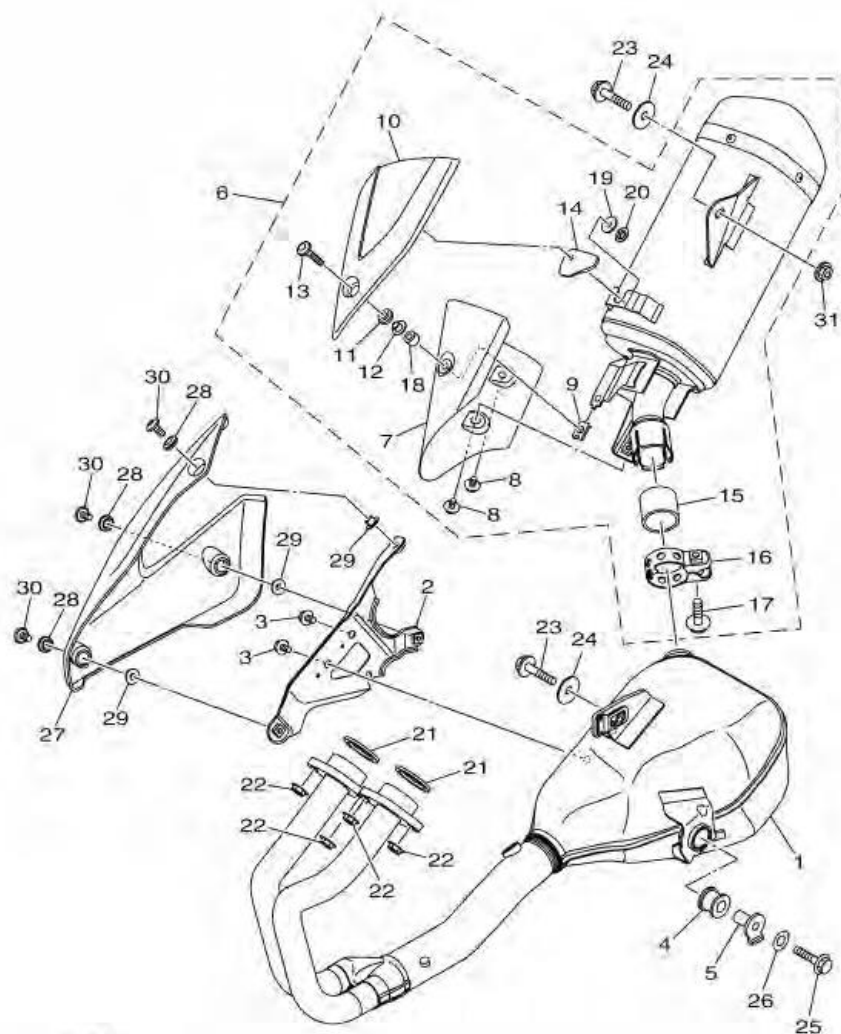

ภาพ 09 ชุดท่อไอเสีย

FWD
B026431-P090

หมายเลข	หมายเลขอะไหล่	รายละเอียด		หมายเหตุ
1	2MS-E4602-00	ชุดท่อร่วมไอเสียและพักกลาง	1	
2	1WD-E473L-00	ตัวยึด	1	
3	95027-06010	โบลท์ หน้าแปลน	2	
4	5TP-E4747-00	ยางรอง ท่อไอเสีย	1	
5	1WD-E4775-00	น็อต	1	
6	2MS-E4710-00	ชุดท่อไอเสีย	1	
7	1WD-E4758-00	. แผงกันความร้อนท่อ	1	
8	90111-06802	. โบลท์หัวหกเหลี่ยม	2	
9	90183-06818	. น็อตสปริง	1	
10	1WD-E4728-00	. แผงกันท่อไอเสียตัวนอก	1	
11	90480-12581	. ยางรอง	1	
12	90387-087L0	. ปลอกทรง	1	
13	90111-06847	. โบลท์หัวหกเหลี่ยม	1	
14	1WD-E4763-00	. แผ่นรอง	1	
15	54D-E4714-00	. ปะเก็นท่อไอเสีย	1	
16	1WD-E4715-00	. ปลอกรัดท่อไอเสีย	1	
17	95027-08035	. โบลท์ หน้าแปลน	1	
18	90387-068N4	. ปลอกทรง	1	
19	90201-06088	. แหวนรอง	1	
20	90183-06011	. น็อตสปริง	1	
21	1WD-E4613-00	ปะเก็นคอท่อไอเสีย	2	
22	95707-08500	น็อต หน้าแปลน	4	
23	90105-088G7	โบลท์ หน้าแปลน	2	
24	90201-08612	แหวนรอง	2	
25	95817-08030	โบลท์ หน้าแปลน	1	
26	90201-087F0	แหวนรอง	1	
27	1WD-E4628-00	แผงกันความร้อนท่อไอเสีย	1