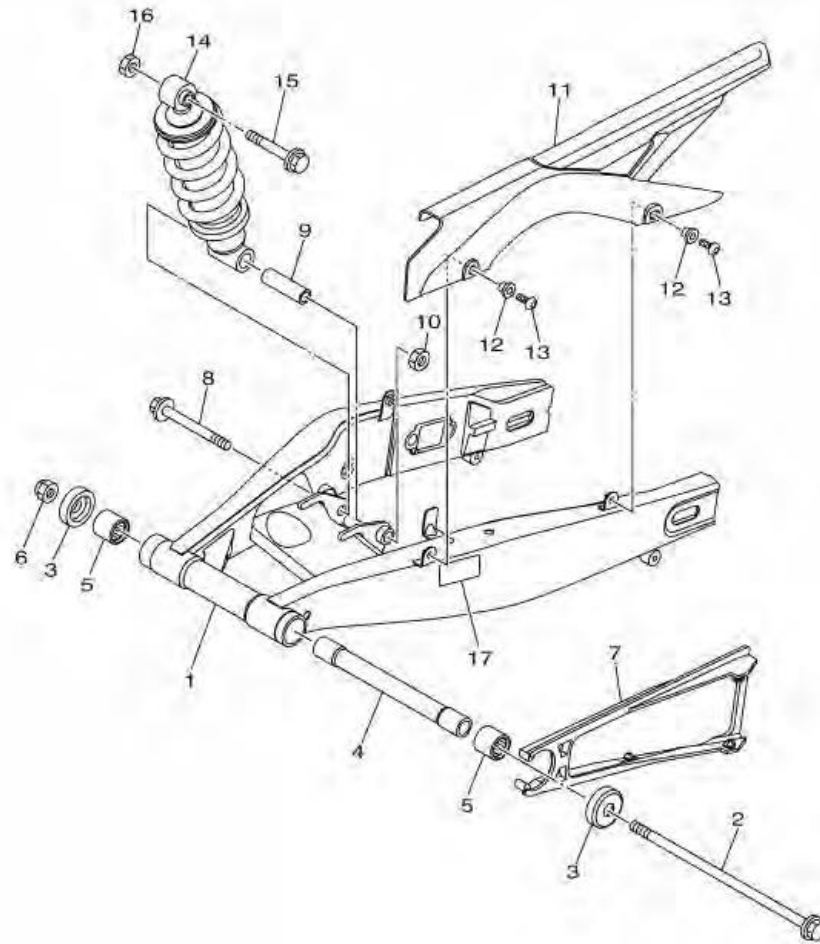

ภาพ 20 ชุดสวิงอาร์ม & โช๊คหลัง

FWD
B026431-P200

หมายเลข	หมายเลขอะไหล่	รายละเอียด	หมายเหตุ
1	1WD-F2110-00	ชุดสวิงอาร์ม	1
2	1WD-22141-00	แกนสวิงอาร์ม	1
3	1WD-F2129-00	ฝาปิด	2
4	1WD-F2184-00	บูช	1
5	93320-32403	ลูกปืน	2
6	95602-14200	น็อต	1
7	1WD-F2151-00	ยางรองโช้	1
8	90105-12309	โบลท์ หน้าแปลน	1
9	1WD-F248B-00	ปลอกรอง	1
10	95602-12100	น็อต	1
11	1WD-F2311-00	บังโช้	1
12	90387-06242	ปลอกรอง	2
13	90111-06119	โบลท์หัวหกเหลี่ยม	2
14	1WD-F2210-00	ชุดโช้หลัง	1
15	90105-12093	โบลท์ หน้าแปลน	1
16	95602-12100	น็อต	1
17	2MS-F1668-00	สติ๊กเกอร์แนะนำการเติมลมยาง	1