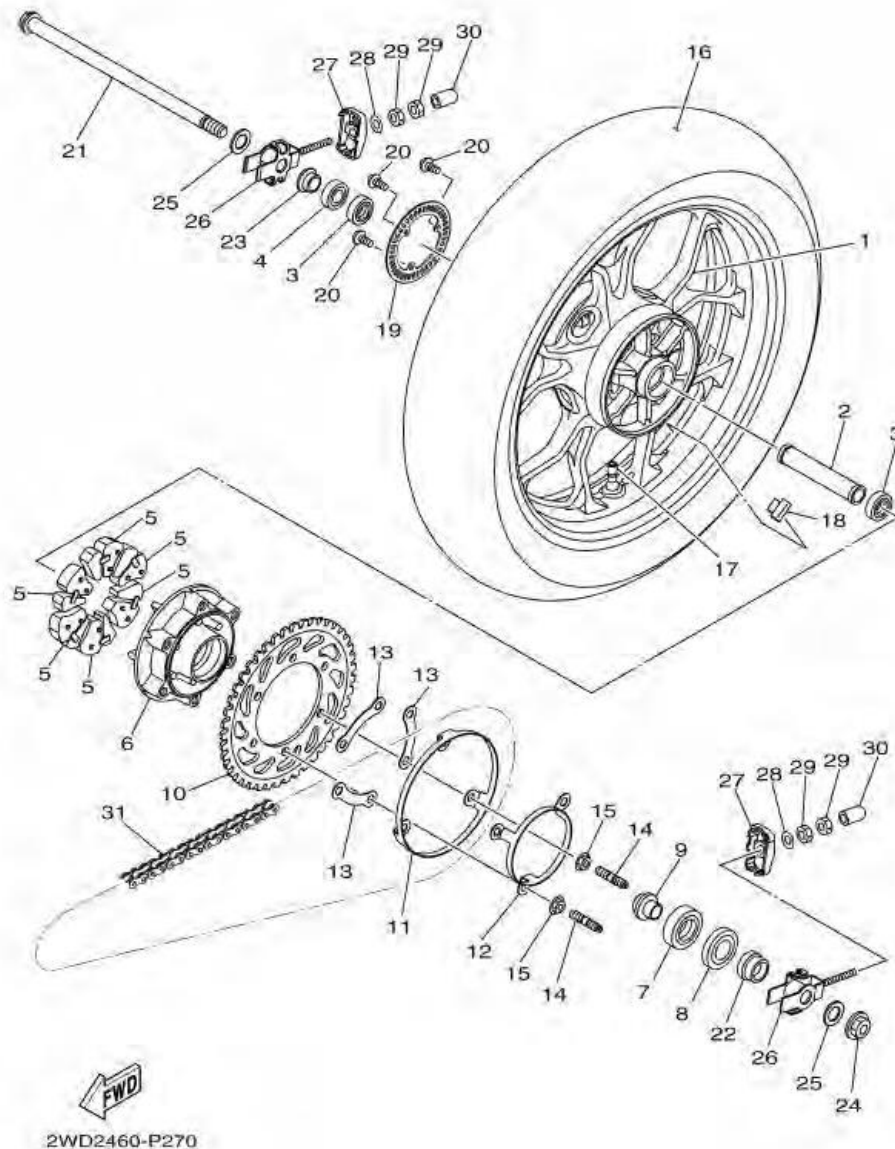

ภาพ 27 ชุดล้อหลัง

หมายเลข	หมายเลขอะไหล่	รายละเอียด	หมายเหตุ
1	2WD-F5338-00-P0	วงล้อแม็กหลังสีน้ำเงิน	1 UR สำหรับรถสีน้ำเงิน/เทา
2	90387-17810	ปลอกกรอง	1
3	93306-20314	ลูกปืน	2
4	93106-23002	ซิลน้ำมัน	1
5	1WD-F5364-00	ยางคุมหลัง	6
6	1WD-F5366-00-P0	คัมสเตอร์หลังสีน้ำเงิน	1 UR สำหรับรถสีน้ำเงิน/เทา
7	93306-30450	ลูกปืน	1
8	93106-38046	ซิลน้ำมัน	1
9	1WD-F5377-00	ปลอกกรองเพลาล้อ	1
10	1WD-F5443-00	สเตอร์หลัง 43 ฟัน	1
11	1WD-F537W-00	เหล็กยึด 1	1
12	1WD-F537X-00	เหล็กยึด 2	1
13	1WD-F539F-00	แผ่นรอง	3
14	90116-10065	โบลท์สตัด	6
15	95602-10200	น็อต	6
16	94114-17803	ยางล้อหลัง 140/70-17 M/C 66H	1 มีขซิลิน
17	93900-00828	วาล์วเติมลมล้อ	1
18	5MT-25398-00	ลูกตุ้มถ่วงล้อ 10 กรัม	1 UN
	5MT-25398-10	ลูกตุ้มถ่วงล้อ 20 กรัม	1 UN
	5MT-25398-20	ลูกตุ้มถ่วงล้อ 30 กรัม	1 UN
19	2DP-F517G-00	โรเตอร์กำเนิดสัญญาณความเร็ว	1
20	90149-05029	สกรู	3
21	1WD-25381-00	แกนล้อหลัง	1
22	1WD-F5386-00	บูช	1
23	1WD-F5383-00	ปลอกกรองเพลาล้อ	1
24	95602-16200	น็อต	1
25	90201-17809	แหวนรอง	2