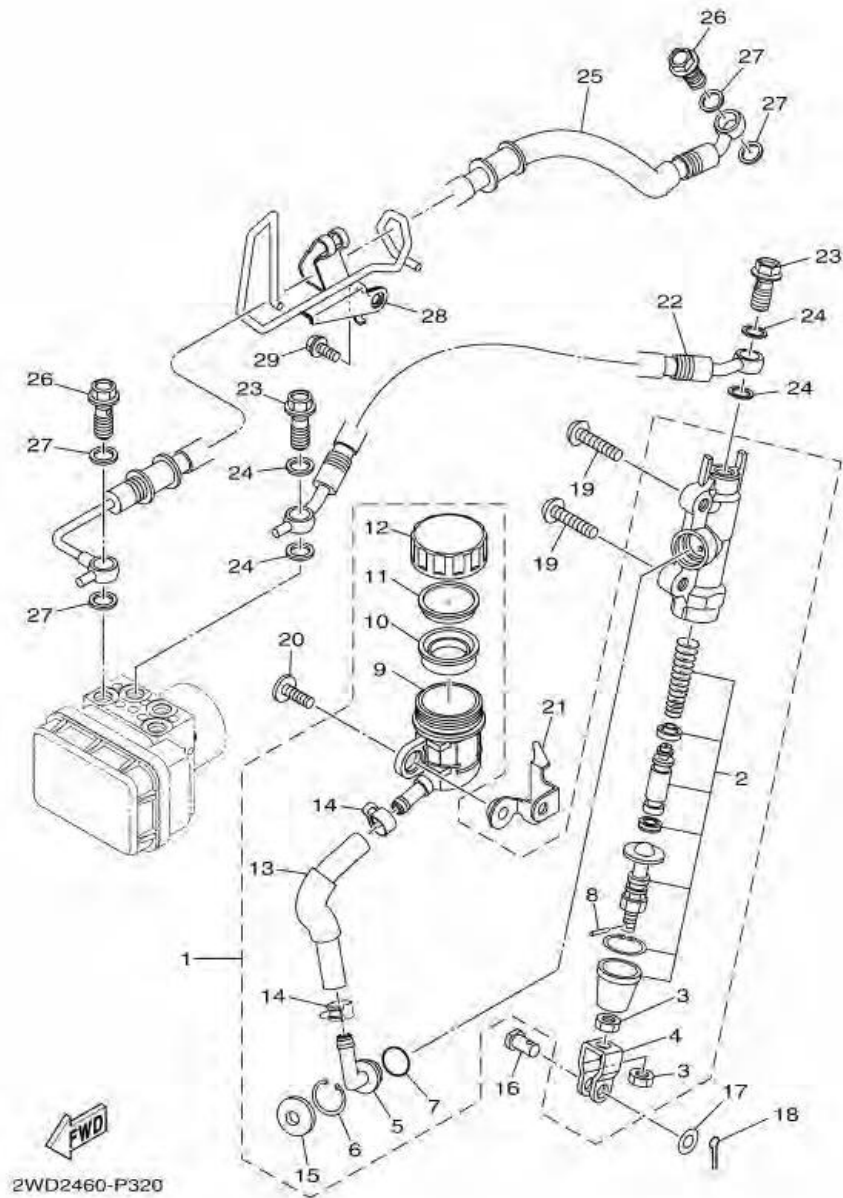

ภาพ 32 ชุดแม่ปั๊มเบรคหลัง

หมายเลข	หมายเลขอะไหล่	รายละเอียด		หมายเหตุ
28	2WD-F5887-00	ตัวยึดสายน้ำมันเบรค	3	
29	95827-06014	โบลท์ หน้าแปลน	1