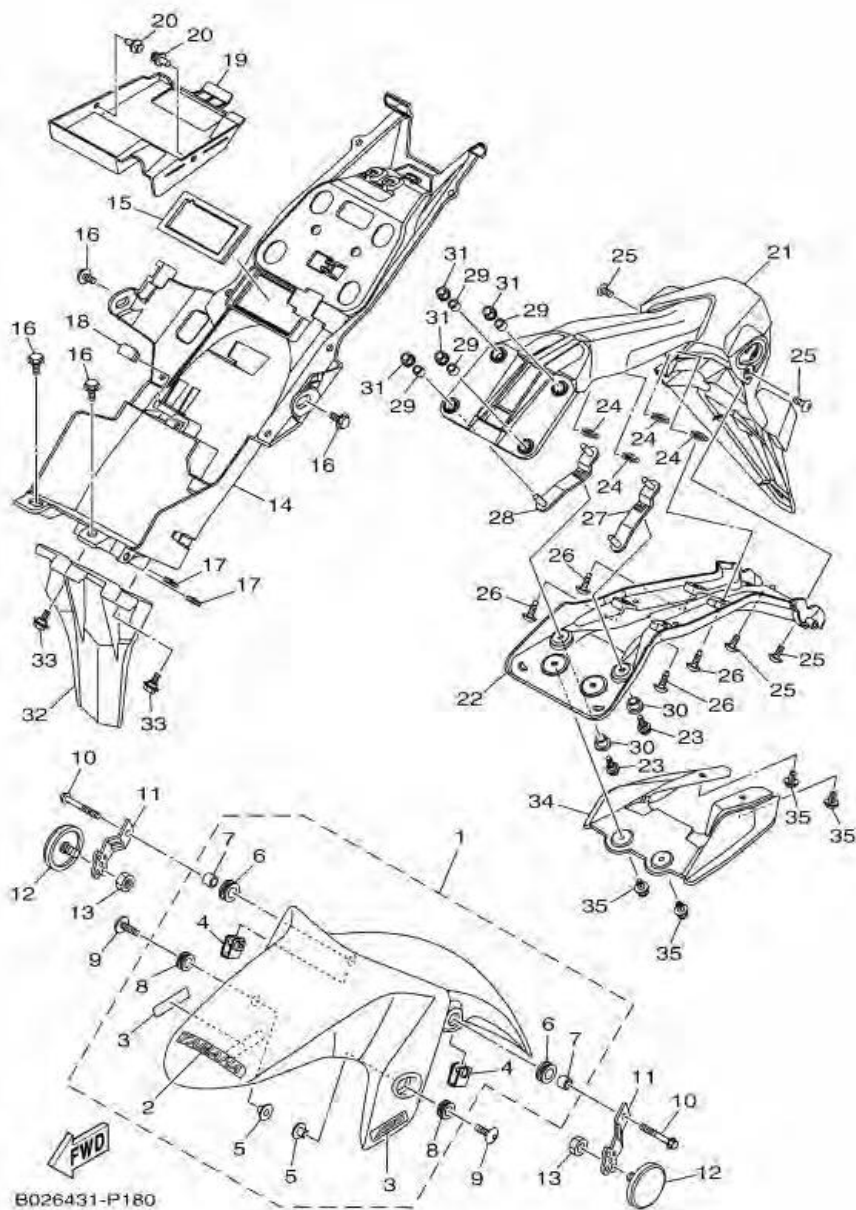

ภาพ 18 FENDER

หมายเลข	หมายเลขอะไหล่	รายละเอียด	หมายเหตุ
1	1WD-XF151-50-P1	FENDER, FRONT	1 UR สำหรับรถสีน้ำเงิน/เทา
2	1WD-F153E-00	. EMBLEM, YAMAHA	1 UR สำหรับรถสีน้ำเงิน/เทา
	1WD-F153E-10	. EMBLEM, YAMAHA	1 UR สำหรับรถสีดำ
	1WD-F153E-20	. EMBLEM, YAMAHA	1 UR สำหรับรถสีแดง/ขาว
3	2WD-F1569-00	. GRAPHIC 1	2 UR สำหรับรถสีน้ำเงิน/เทา
	2WD-F1569-10	. GRAPHIC 1	2 UR สำหรับรถสีดำ
	2WD-F1569-20	. GRAPHIC 1	2 UR สำหรับรถสีแดง/ขาว
4	1WD-F1586-00	. BRACKET	2
5	90387-068C5	. COLLAR	2
6	90480-15809	. GROMMET	2
7	90387-068L0	. COLLAR	2
8	90480-12815	. GROMMET	2
9	90111-06137	BOLT,HEX. SOCKET BUTTON	2
10	95027-06045	BOLT, FLANGE	2
11	1WD-F113J-00	BRACKET, REFLECTOR 1	2
12	4AG-85111-00	REFLECTOR, FRONT 1	2
13	95702-06500	NUT, FLANGE	2
14	1WD-F1611-01	FENDER, REAR	1
15	1WD-F1669-00	SEAL	1
16	90109-063F1	BOLT	4
17	90183-05076	NUT, SPRING	2
18	1WD-F16A2-00	SEAL, 2	1
19	1WD-F163E-00	COVER, REAR FENDER 2	1
20	90269-06081	RIVET	2
21	1WD-F1629-01	GUARD, MUD	1
22	1WD-F1617-00	BRACKET, FENDER	1
23	90111-05021	BOLT,HEX. SOCKET BUTTON	2