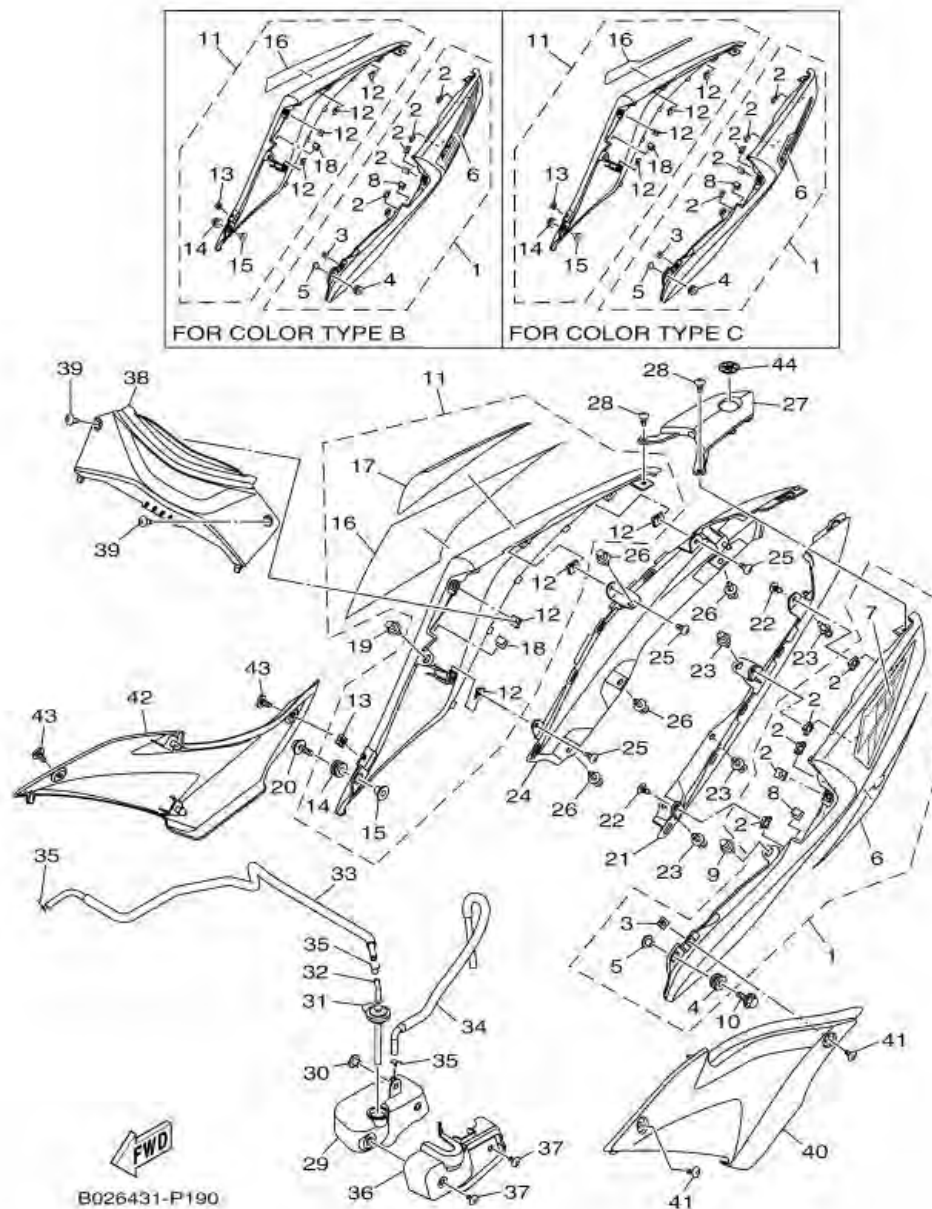

ภาพ 19 SIDE COVER

หมายเลข	หมายเลขอะไหล่	รายละเอียด	หมายเหตุ
1	1WD-XF171-30-P1	COVER, SIDE 1	1 UR สำหรับรถสีน้ำเงิน/เทา
2	90183-05807	. NUT, SPRING	5
3	90183-050A7	. NUT, SPRING	1
4	90480-12808	. GROMMET	1
5	90387-06899	. COLLAR	1
6	1WD-F17F1-00	. GRAPHIC, 1	1 UR สำหรับรถสีน้ำเงิน/เทา
	2MS-F17F1-00	. GRAPHIC, 1	1 UR สำหรับรถสีดำ
	2MS-F17F1-10	. GRAPHIC, 1	1 UR สำหรับรถสีแดง/ขาว
7	1WD-F17F3-00	. GRAPHIC, 3	1 สำหรับรถสีน้ำเงิน/เทา
8	31B-F8307-00	. SEAL	1
9	90269-06081	RIVET	1
10	90119-06810	BOLT, WITH WASHER	1
11	1WD-XF172-30-P1	COVER, SIDE 2	1 UR สำหรับรถสีน้ำเงิน/เทา
12	90183-05807	. NUT, SPRING	4
13	90183-050A7	. NUT, SPRING	1
14	90480-12808	. GROMMET	1
15	90387-06899	. COLLAR	1
16	1WD-F17F2-00	. GRAPHIC, 2	1 UR สำหรับรถสีน้ำเงิน/เทา
	2MS-F17F2-00	. GRAPHIC, 2	1 UR สำหรับรถสีดำ
	2MS-F17F2-10	. GRAPHIC, 2	1 UR สำหรับรถสีแดง/ขาว
17	1WD-F17F4-00	. GRAPHIC, 4	1 สำหรับรถสีน้ำเงิน/เทา
18	31B-F8307-00	. SEAL	1
19	90269-06081	RIVET	1
20	90119-06810	BOLT, WITH WASHER	1
21	1WD-F171L-00	MOLE, SIDE COVER 1	1
22	97707-50016	SCREW, TRUSS HEAD TAPPING	2
23	90269-06081	RIVET	4