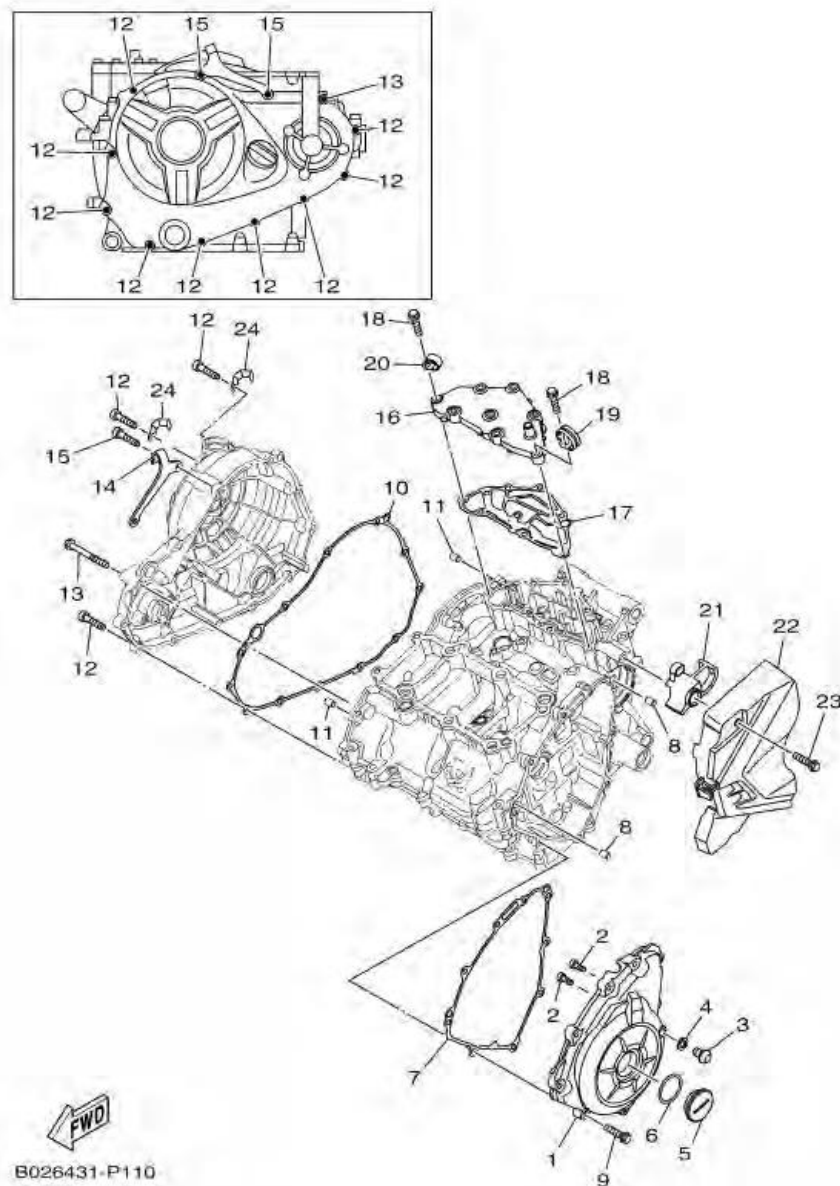

ภาพ 11 ชุดฝาครอบเครื่องซ้าย - ขวา

B026431-P110

หมายเลข	หมายเลขอะไหล่	รายละเอียด	หมายเหตุ
1	1WD-E5411-00	ฝาครอบเครื่อง	1
2	91312-05012	โบลท์ (L)	2
3	92014-08012	โบลท์ ทกเหลี่ยม	1
4	90430-08143	ปะเก็น	1
5	90340-32819	ปลั๊กถ่ายน้ำมันเครื่อง	1
6	93210-32816	โอริง	1
7	1WD-E5451-00	ปะเก็นฝาครอบเครื่อง	1
8	99530-08012	สลัก	2
9	95022-06025	โบลท์ หน้าแปลน	9
10	1WD-E5461-00	ปะเก็น ฝาครอบชุดเฟืองท้าย	1
11	99530-08012	สลัก	2
12	95022-06025	โบลท์ หน้าแปลน	9
13	95022-06050	โบลท์ หน้าแปลน	1
14	2MS-E5441-00	หุ้ยดสายคลัทช์	1
15	91312-06025	โบลท์ (L)	2
16	1WD-E5413-10	ฝาครอบ	1
17	1WD-E5462-00	ปะเก็น	1
18	95022-06025	โบลท์ หน้าแปลน	8
19	90462-08812	แคลมป์	1
20	90462-08806	แคลมป์	1
21	1WD-E5377-00	แผ่นปิดฝาครอบโซ่	1
22	1WD-E5418-00	ฝาครอบโซ่	1
23	95022-06025	โบลท์ หน้าแปลน	2
24	90462-08225	แคลมป์	2