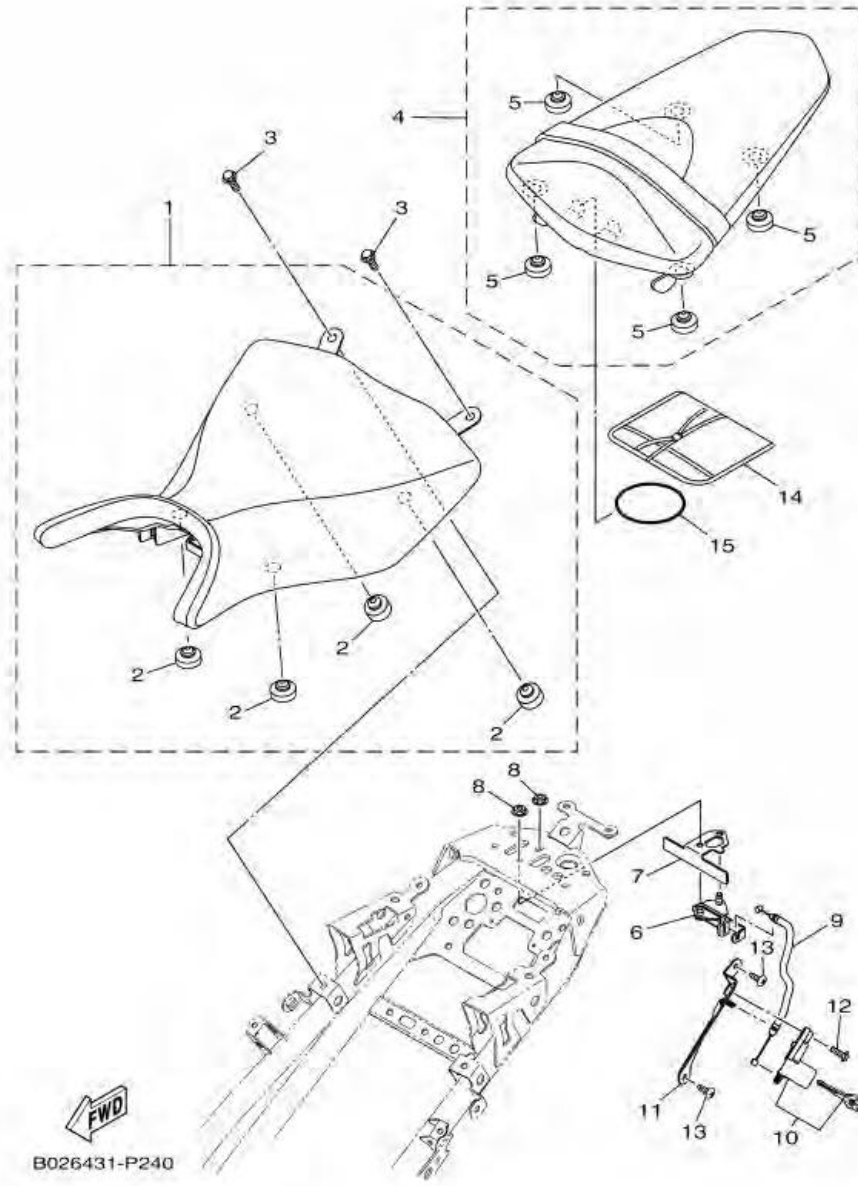

ภาพ 24 ชุดเบาะ

หมายเลข	หมายเลขอะไหล่	รายละเอียด		หมายเหตุ
1	1WD-F4710-00	ชุดเบาะเดี่ยว	1	
2	5BP-F4741-00	. ยางรองใต้เบาะ	4	
3	95022-06012	โบลท์ หน้าแปลน	2	
4	1WD-F4750-00	ชุดเบาะหลัง	1	
5	3C1-F4741-00	. ยางรองใต้เบาะ	4	
6	1WD-F4780-00	ชุดล็อกเบาะ	1	
7	1WD-F4792-00	แผ่นรอง	1	
8	95707-06500	นอต หน้าแปลน	2	
9	1WD-F478E-00	สายปลดล็อกเบาะ	1	
10	1WD-WF479-00	ชุดล็อกเบาะพร้อมชุดกุญแจ	1	
11	1WD-F117K-00	เหล็กยึดชุดกุญแจเบาะ	1	
12	90159-06054	สกรู พร้อมแหวนรอง	1	
13	97702-50016	สกรูเกลียวปล่อย	2	
14	1WD-F8100-00	เครื่องมือติดรถ	1	
15	5TL-H2131-00	สายรัดเบตเตอร์	1