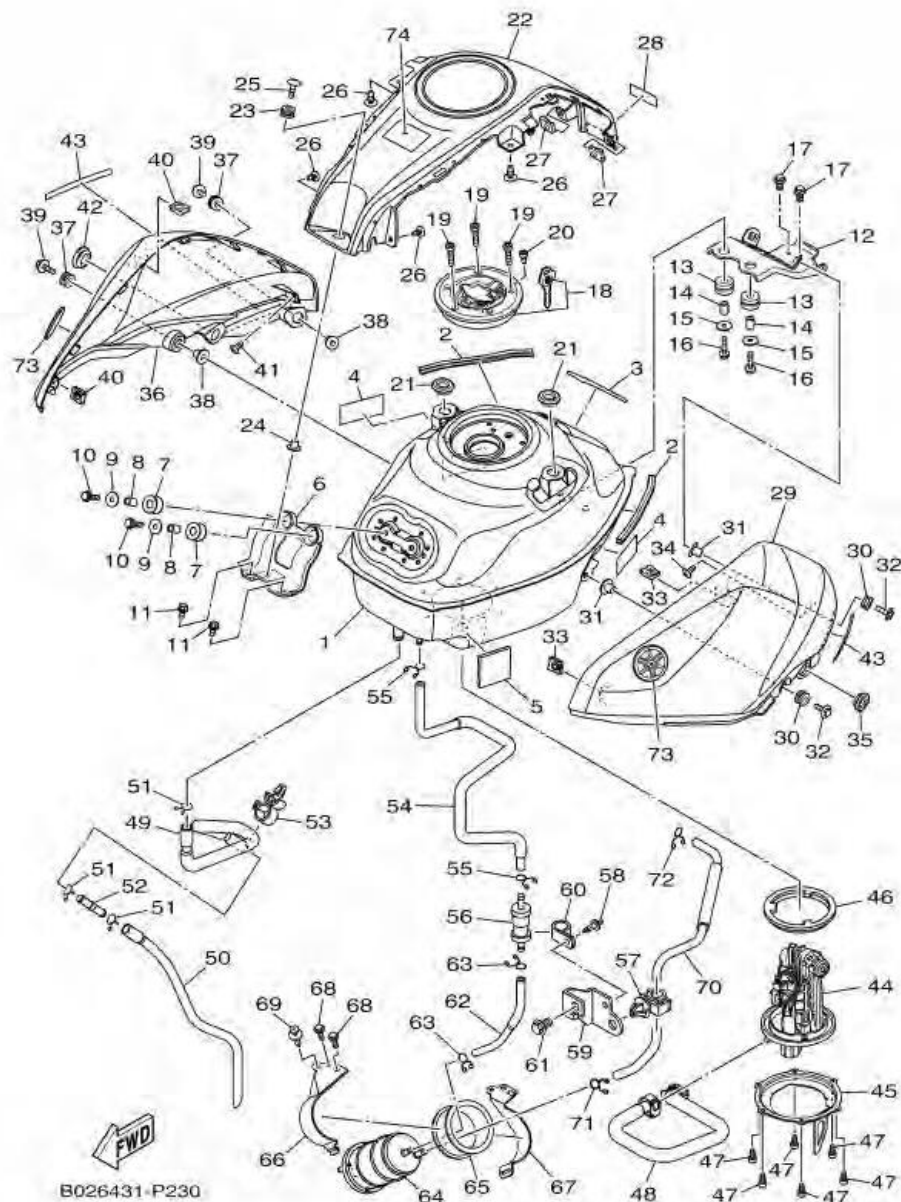

ภาพ 23 ชุดถังน้ำมัน

หมายเลข	หมายเลขอะไหล่	รายละเอียด		หมายเหตุ
55	90467-09006	คลีป	2	
56	1DW-F4180-02	ชุดวาล์วระบาย	1	
57	90464-10008	แกลมป์	1	
58	90269-05006	หมุด	1	
59	2MS-F419F-00	ตัวยึดถังดักไอน้ำมันเครื่อง	1	
60	90464-15014	แกลมป์	1	
61	95027-08012	โบลท์ หน้าแปลน	1	
62	2MS-F4315-00	ท่อย 5	1	
63	90467-09006	คลีป	2	
64	2MS-F4170-00	ชุดถังดักไอน้ำมันเครื่อง	1	
65	2MS-F483H-00	สายรัด	1	
66	2MS-F115R-00	เหล็กยึด	1	
67	2MS-F134X-00	เหล็กยึด กลอง	1	
68	95027-06016	โบลท์ หน้าแปลน	2	
69	90269-06081	หมุด	1	
70	2MS-F4316-00	ท่อย 6	1	
71	90467-11009	คลีป	1	
72	90467-09006	คลีป	1	
73	1WD-F413B-00	โลโก้ส้อมเสียง	2	
74	2PL-F1568-00	สติ๊กเกอร์คำเตือน	1