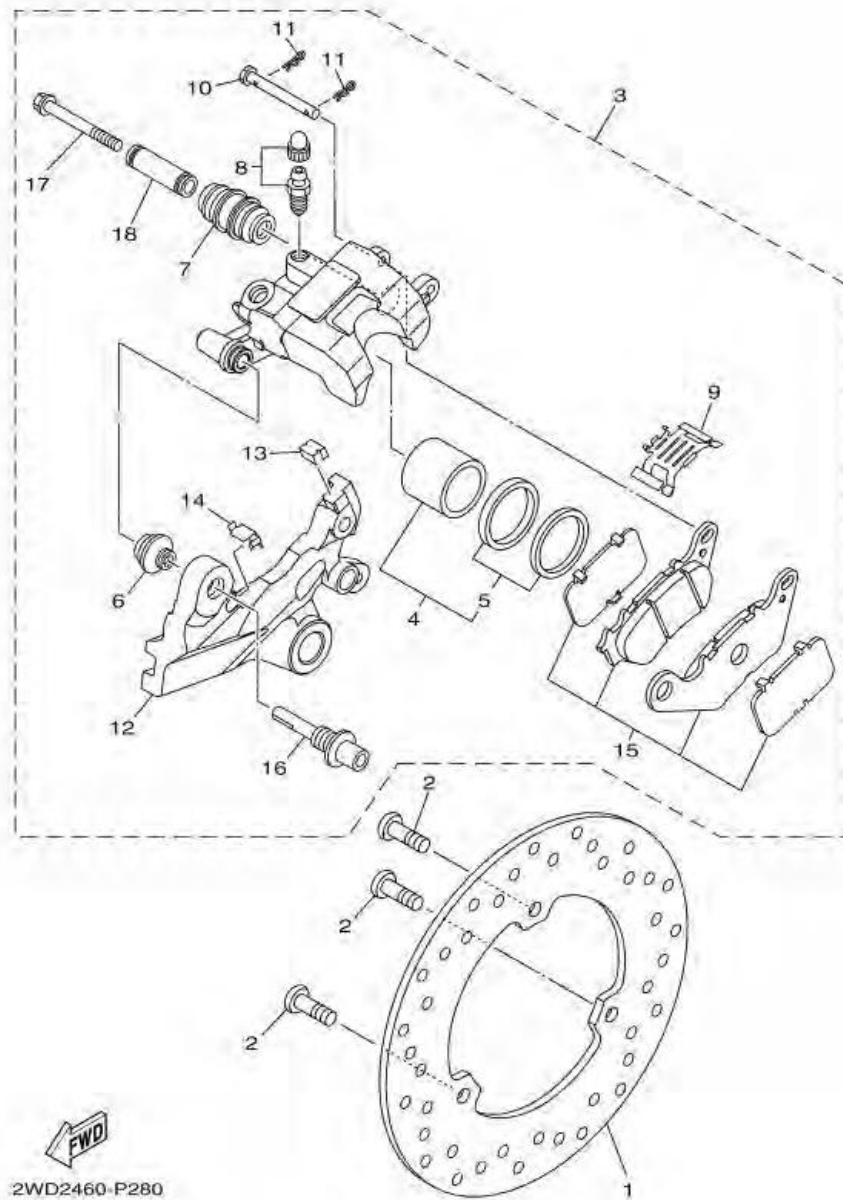

ภาพ 28 ชุดดิสก์เบรคหลัง

หมายเลข	หมายเลขอะไหล่	รายละเอียด	หมายเหตุ
1	1WD-F582W-00	จานดิสก์เบรค	1
2	90111-08815	โบลท์หัวหกเหลี่ยม	3
3	2WD-F580W-00	แม่ปั๊มดิสก์เบรคหลัง 2	1
4	1WD-25802-50	. ชุดลูกสูบดิสก์เบรค	1
5	1WD-25803-50	. . ซีลลูกสูบดิสก์เบรค	1
6	5YP-F5917-00	. ลูกยางดิสก์เบรค	1
7	34X-25937-00	. ลูกยางกันฝุ่น	1
8	5YP-W0048-50	. สกรูโล่ดิสก์เบรค	1
9	1WD-F5919-50	. ตัวล็อกผ้าดิสก์เบรค	1
10	1WD-F5924-50	. สลักล็อกปั๊มดิสก์	1
11	5YP-F5925-01	. กลิบ	2
12	2WD-F5921-50	. ตัวยึด	1
13	1WD-F5939-51	. แผ่นกลิบ, ล็อค	1
14	1WD-F5939-61	. แผ่นกลิบ, ล็อค	1
15	1WD-25806-00	. ชุดผ้าดิสก์เบรคหลัง	1
16	1WD-F5914-50	. สลักล็อค	1
17	5KN-25926-01	. โบลท์	1
18	5TL-F5838-00	. บูชารองคาลิเปอร์	1