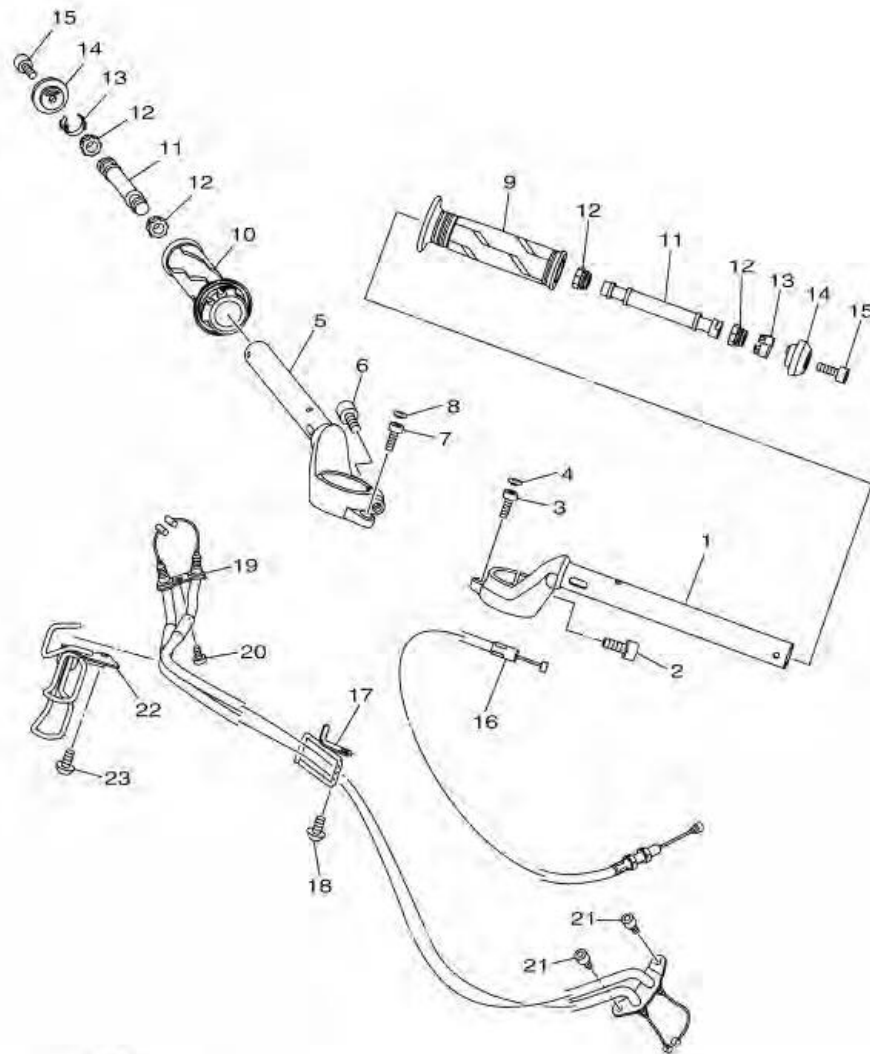

ภาพ 29 ชุดแฮนด์ & สายเร่ง

หมายเลข	หมายเลขอะไหล่	รายละเอียด		หมายเหตุ
1	1WD-F6121-01	แฮนด์ซ้าย	1	
2	91317-08020	โบลท์	1	
3	91317-06016	โบลท์	1	
4	90338-05010	ปลั๊ก	1	
5	1WD-F6122-00	แฮนด์ขวา (R)	1	
6	91317-08020	โบลท์	1	
7	91317-06016	โบลท์	1	
8	90338-05010	ปลั๊ก	1	
9	2DP-F6241-00	ปลอกแฮนด์ซ้าย (L)	1	
10	1WD-F6240-00	ชุดปลอกคันเร่ง	1	
11	2MS-F622H-00	ไส้แฮนด์	2	
12	1S7-F622F-00	ลูกยาง	4	
13	1S7-F6257-00	ปะกับกักปลายแฮนด์	2	
14	1WD-F6246-00	จกปลายแฮนด์	2	
15	91317-06020	โบลท์	2	
16	1WD-F6335-00	สายคลัทช์	1	
17	1WD-F6131-00	ตัวยึดสายคันเร่ง	1	
18	92012-06012	โบลท์	1	
19	1WD-F6301-00	ชุดสายคันเร่ง	1	
20	98507-05012	สกรูหัวแฉก	1	
21	91312-05010	โบลท์ (L)	2	
22	1WD-F6132-00	ตัวยึด	1	
23	92012-06012	โบลท์	1