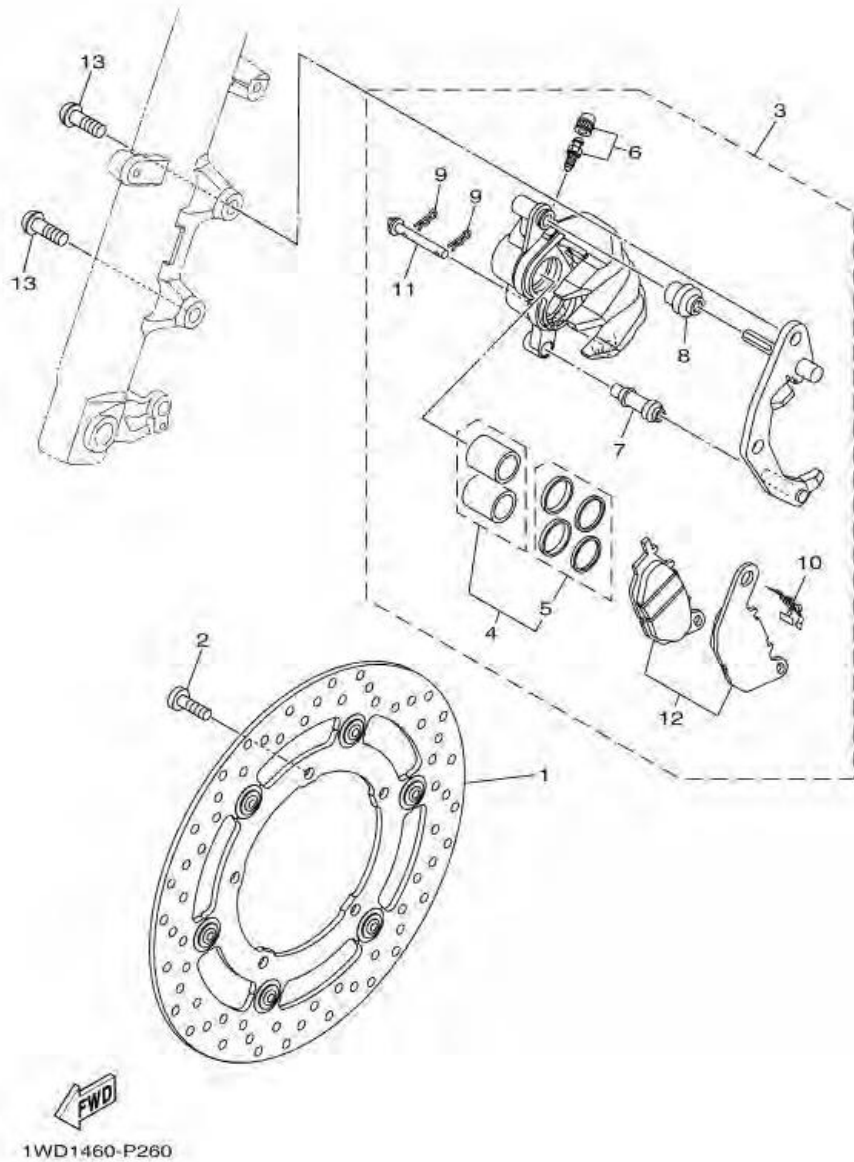

ภาพ 26 FRONT BRAKE CALIPER

หมายเลข	หมายเลขอะไหล่	รายละเอียด	หมายเหตุ
1	1WD-F581U-00	DISK BRAKE ASSY (RIGHT)	1
2	90111-08815	BOLT,HEX. SOCKET BUTTON	5
3	1WD-F580U-01	CALIPER ASSY (RIGHT)	1
4	1WD-25802-00	. PISTON ASSY, CALIPER	1
5	1WD-25803-00	. . CALIPER SEAL KIT	1
6	4C9-W0048-00	. BLEED SCREW KIT	1
7	5YP-F5937-00	. BOOT 2	1
8	5YP-F5917-00	. BOOT, CALIPER	1
9	5YP-F5925-01	. CLIP	2
10	1WD-F5919-00	. SUPPORT, PAD	1
11	5YP-F5924-00	. PIN, PAD	1
12	1WD-25805-00	. BRAKE PAD KIT	1
13	90149-10044	SCREW	2