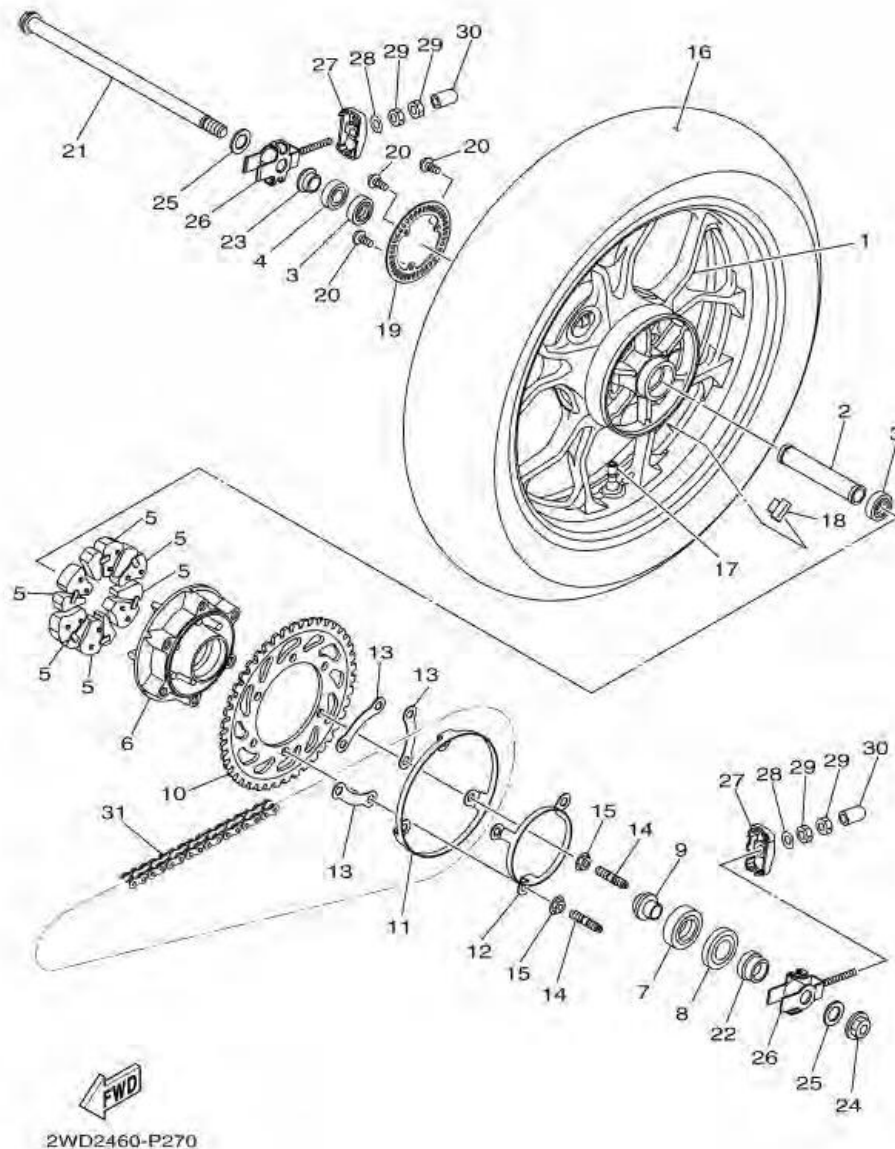

ภาพ 27 REAR WHEEL

หมายเลข	หมายเลขอะไหล่	รายละเอียด	หมายเหตุ
1	2WD-F5338-00-P0	CAST WHEEL, REAR	1 UR สำหรับรถสีน้ำเงิน/เทา
2	90387-17810	COLLAR	1
3	93306-20314	BEARING	2
4	93106-23002	OIL SEAL	1
5	1WD-F5364-00	DAMPER	6
6	1WD-F5366-00-P0	CLUTCH, HUB	1 UR สำหรับรถสีน้ำเงิน/เทา
7	93306-30450	BEARING	1
8	93106-38046	OIL SEAL	1
9	1WD-F5377-00	COLLAR, WHEEL	1
10	1WD-F5443-00	SPROCKET, DRIVEN (43T)	1
11	1WD-F537W-00	BRACKET 1	1
12	1WD-F537X-00	BRKT 2	1
13	1WD-F539F-00	PLATE 1	3
14	90116-10065	BOLT, STUD	6
15	95602-10200	NUT, U FLANGE	6
16	94114-17803	TIRE (140/70-17 M/C 66H)	1 มีขซิลิน
17	93900-00828	VALVE, RIM	1
18	5MT-25398-00	BALANCER, WHEEL (10G)	1 UN
	5MT-25398-10	BALANCER, WHEEL (20G)	1 UN
	5MT-25398-20	BALANCER, WHEEL (30G)	1 UN
19	2DP-F517G-00	ROTOR, SENSOR	1
20	90149-05029	SCREW	3
21	1WD-25381-00	AXLE, WHEEL	1
22	1WD-F5386-00	COLLAR, SPROCKET AXLE	1
23	1WD-F5383-00	COLLAR, WHEEL	1
24	95602-16200	NUT, SELF-LOCKING	1
25	90201-17809	WASHER, PLATE	2