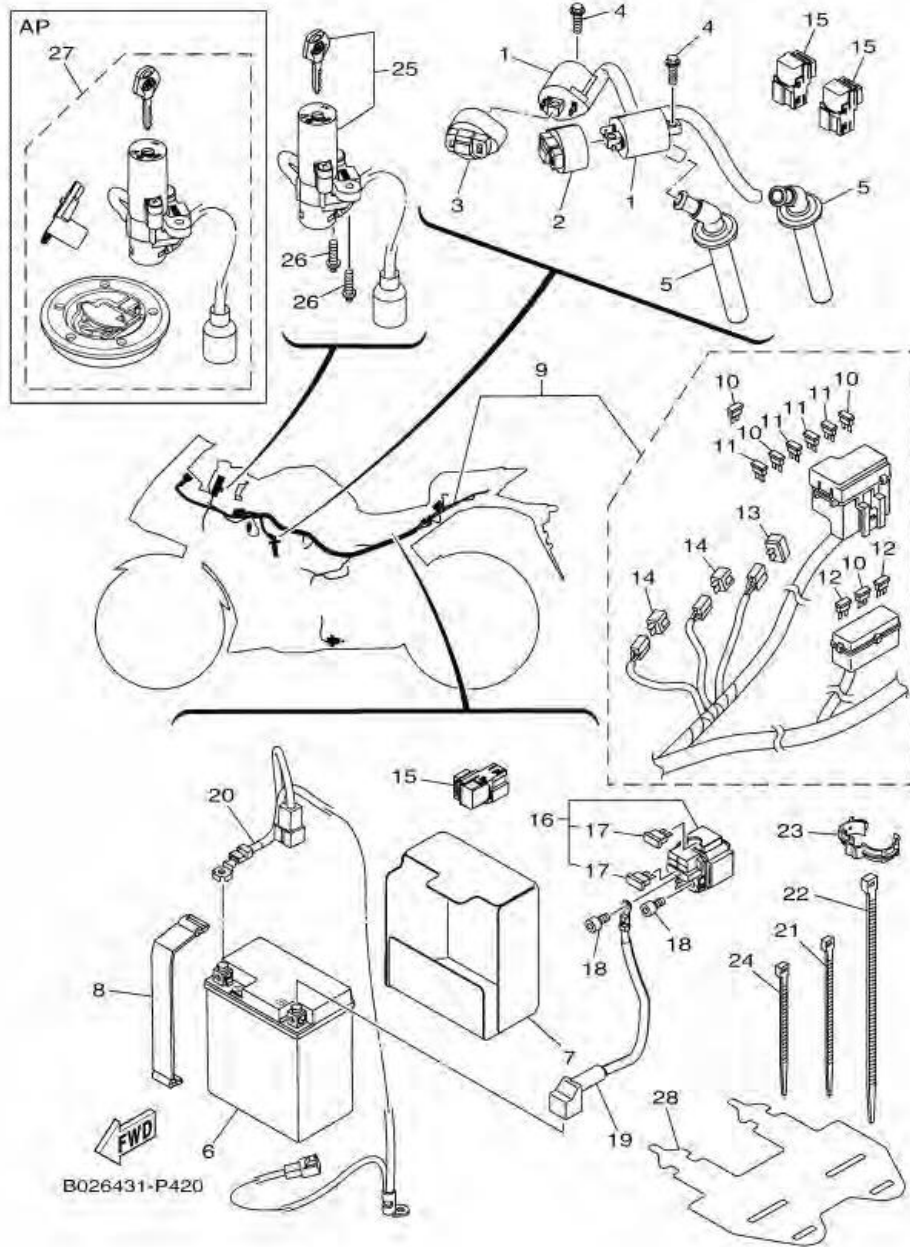

ภาพ 42 ชุดระบบไฟ 1

หมายเลข	หมายเลขอะไหล่	รายละเอียด	หมายเหตุ
28	1WD-F179E-00	ตัวรัด	1