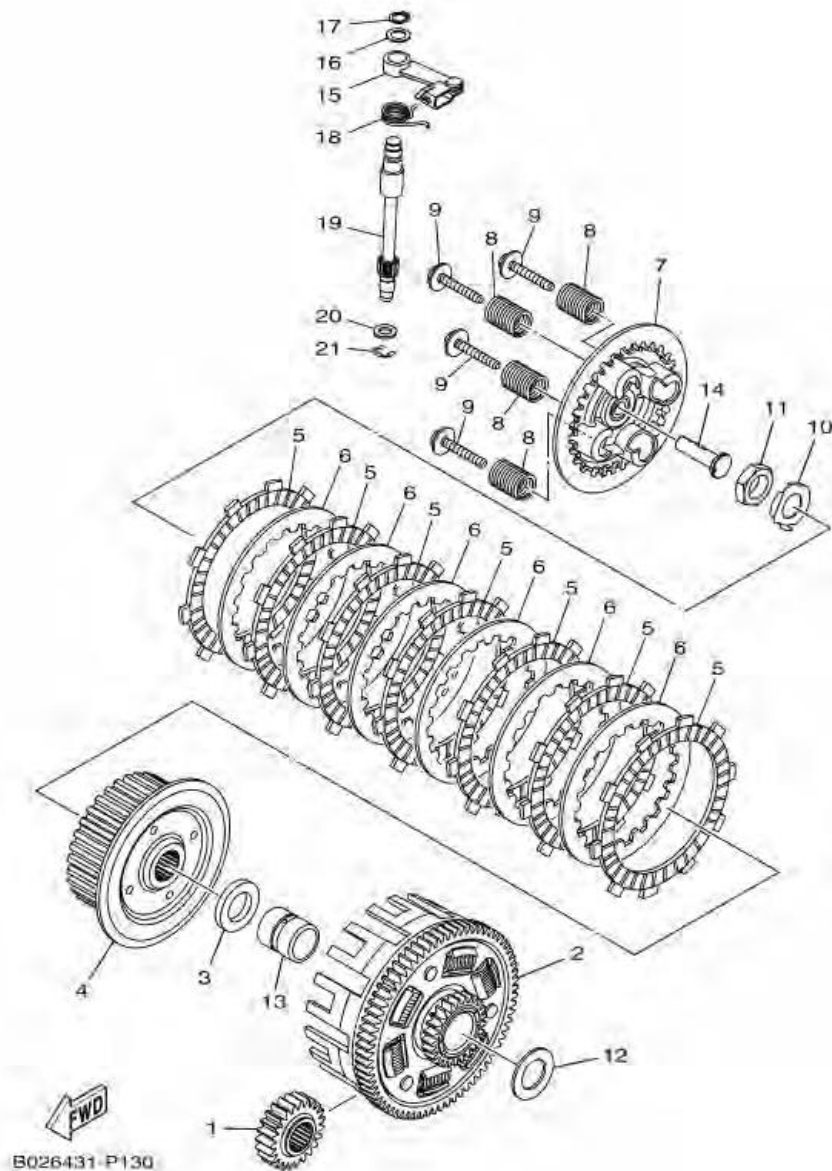

ภาพ 13 ชุดคลัทช์

หมายเลข	หมายเลขอะไหล่	รายละเอียด	หมายเหตุ
1	1WD-E6111-00	เฟืองคลัทช์	1
2	2MS-E6150-00	เสื่อคลัทช์	1
3	1WD-E6154-00	แผ่นรอง	1
4	2MS-E6371-00	จานคลัทช์ตัวใน	1
5	1WD-E6331-00	แผ่นคลัทช์ 2	7
6	1WD-E6324-00	แผ่นเหล็กคลัทช์	6
7	2MS-E6350-00	ชุดแผ่นกดคลัทช์	1
8	2MS-E6333-10	สปริง คลัทช์	4
9	1WD-E6337-00	สกรู สปริงคลัทช์	4
10	90215-18800	แหวนล็อก	1
11	90170-18221	น็อต	1
12	90201-22013	แหวนรอง	1
13	1WD-E6181-00	บูช	1
14	1WD-E6356-00	แกนกระทุ้งคลัทช์ 1	1
15	2MS-E6340-00	ชุดขาคลัทช์	1
16	90201-10843	แหวนรอง	1
17	99009-10400	คลีบล็อก	1
18	90508-18136	สปริง	1
19	1WD-16382-00	แกนก้ามปูคลัทช์	1
20	92902-08600	แหวนรอง	1
21	99002-07600	คลีบล็อก	1