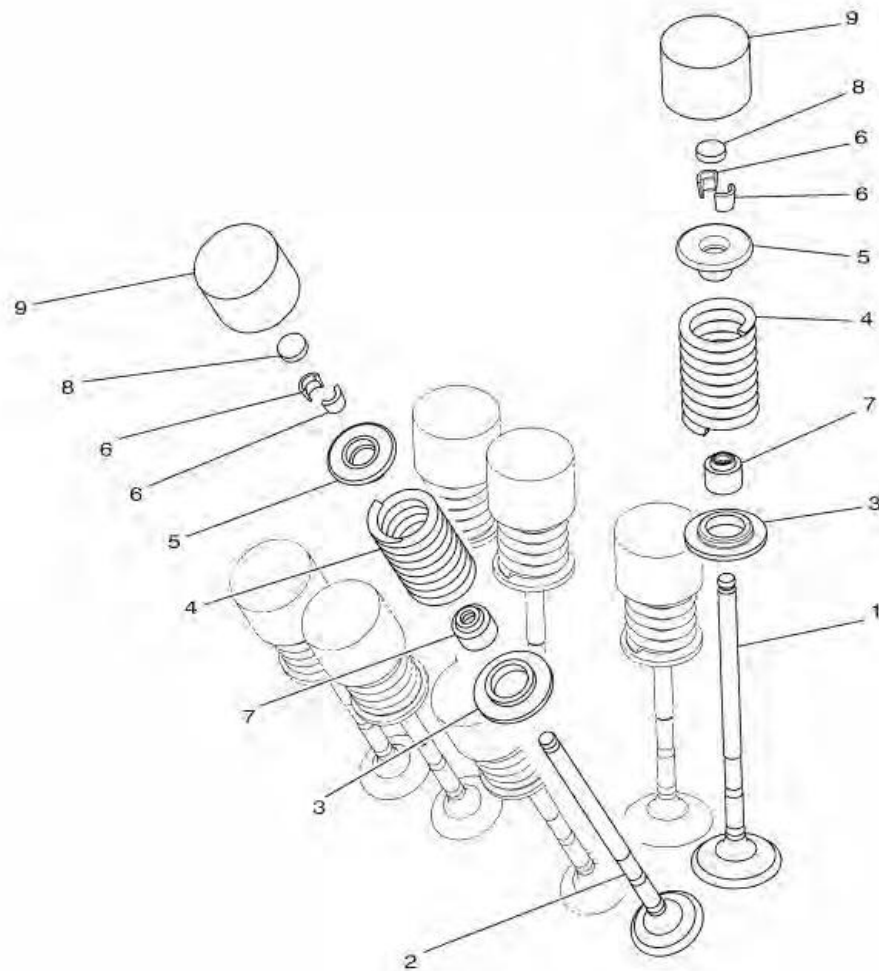

ภาพ 03 วาล์วไอดี & วาล์วไอเสีย

หมายเลข	หมายเลขอะไหล่	รายละเอียด		หมายเหตุ
1	2MS-E2111-00	วาล์วไอดี	4	
2	2MS-E2121-00	วาล์วไอเสีย	4	
3	2MS-E2126-00	บารอง, สปริงวาล์ว	8	
4	2MS-E2113-00	สปริงวาล์วตัวใน	8	
5	2MS-E2117-00	แผ่นรองสปริงวาล์ว	8	
6	3S0-E2118-00	ปะกับล็อควาล์ว	16	
7	1PA-E2119-00	ซีล แกนวาล์ว	8	
8	1HX-12168-F0	ยางรองหัววาล์ว	8	UR
	1HX-12168-H1	ยางรองหัววาล์ว	8	UR
	1HX-12168-K1	ยางรองหัววาล์ว	8	UR
	1HX-12168-M1	ยางรองหัววาล์ว	8	UR
	1HX-12168-R1	ยางรองหัววาล์ว	8	UR
	1HX-12168-U1	ยางรองหัววาล์ว	8	UR
	1HX-12168-W1	ยางรองหัววาล์ว	8	UR
	1HX-12168-Y1	ยางรองหัววาล์ว	8	UR
	1HX-12169-11	ยางรองหัววาล์ว	8	UR
	1HX-12169-31	ยางรองหัววาล์ว	8	UR
	1HX-12169-50	ยางรองหัววาล์ว	8	UR
	1HX-12169-70	ยางรองหัววาล์ว	8	UR
	1HX-12169-90	ยางรองหัววาล์ว	8	UR
	1HX-12169-E0	ยางรองหัววาล์ว	8	UR
	1HX-12169-G0	ยางรองหัววาล์ว	8	UR
	1HX-12169-J0	ยางรองหัววาล์ว	8	UR
	1HX-12169-L0	ยางรองหัววาล์ว	8	UR
	1HX-12169-N0	ยางรองหัววาล์ว	8	UR
	1HX-12169-T0	ยางรองหัววาล์ว	8	UR
9	2MS-12153-10	ตัวต้นวาล์ว	8