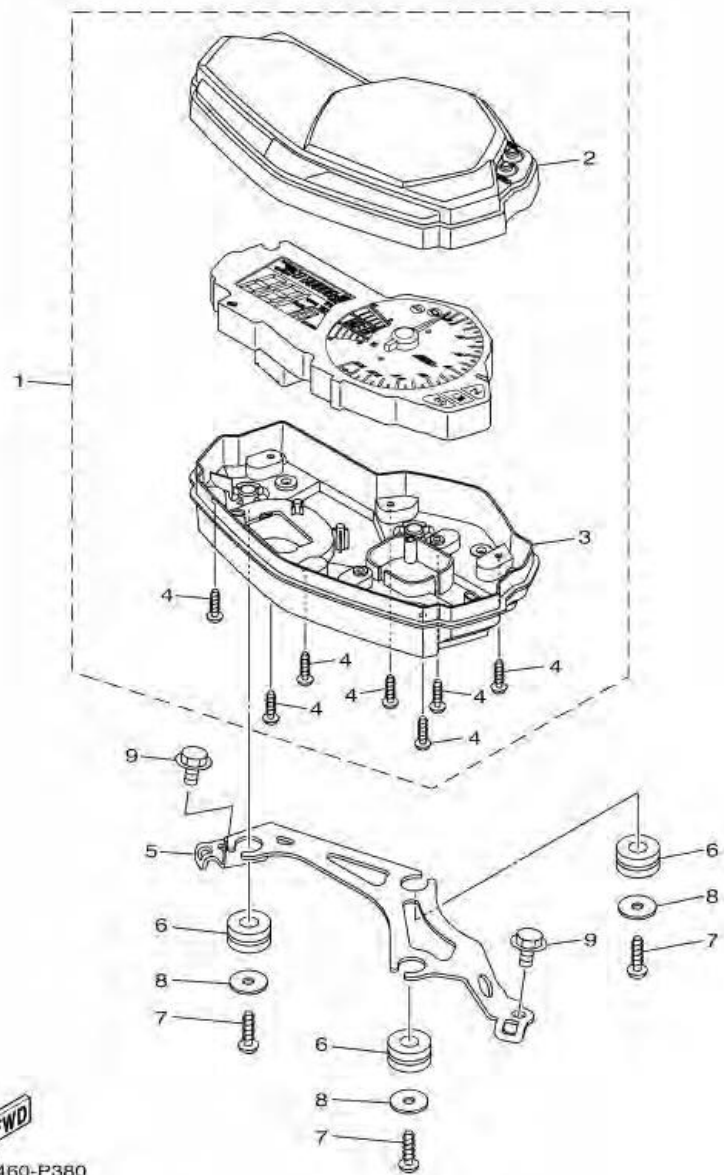

ภาพ 38 METER

หมายเลข	หมายเลขอะไหล่	รายละเอียด	หมายเหตุ
1	B02-H3500-00	METER ASSY	1
2	1WD-H3571-00	. CASE, SPEEDOMETER UPPER	1
3	1WD-H3572-00	. CASE, SPEEDOMETER LOWER	1
4	97702-30016	. SCREW, TAPPING	7
5	1WD-H3519-00	BRACKET, METER	1
6	90480-14004	GROMMET	3
7	97702-50016	SCREW, TAPPING	3
8	90201-05827	WASHER, PLATE	3
9	95022-06010	BOLT, FLANGE	2