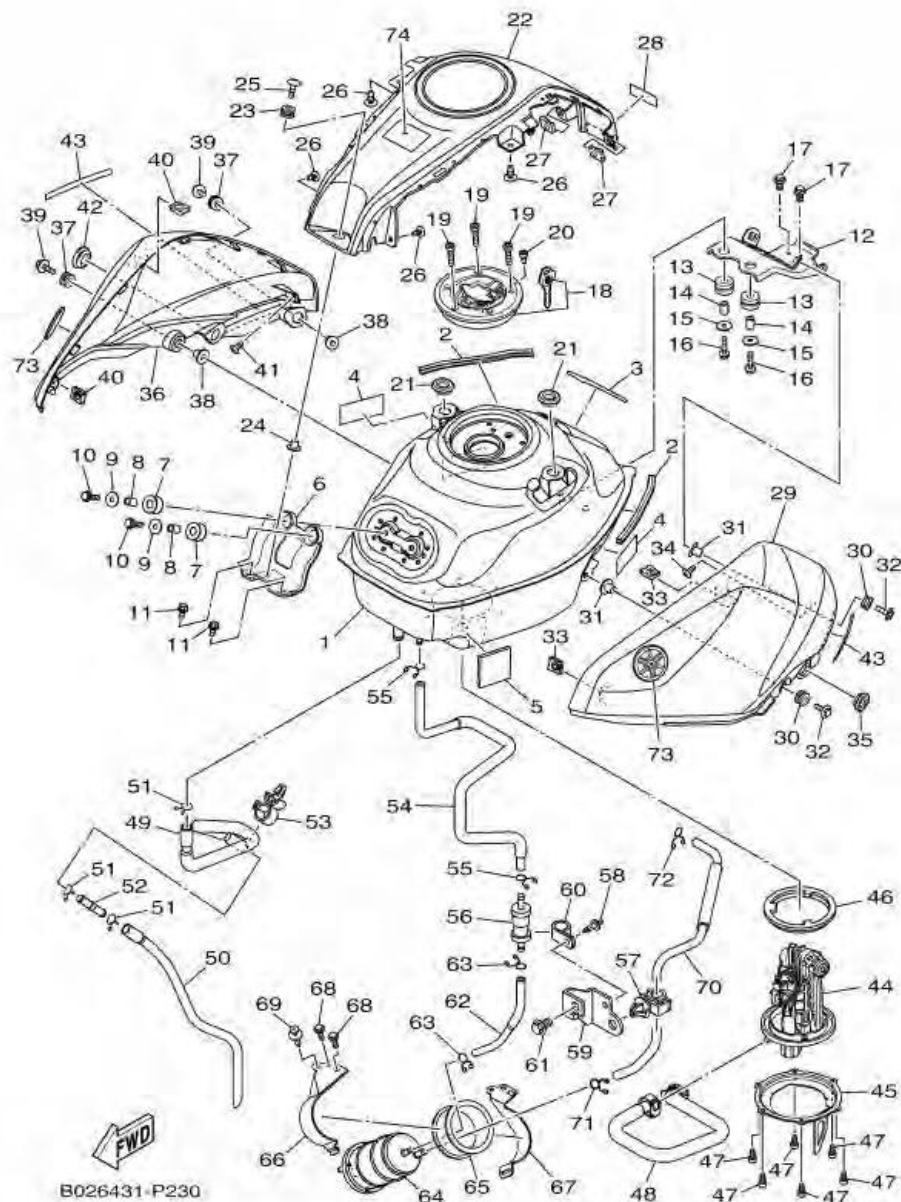

ภาพ 23 FUEL TANK

หมายเลข	หมายเลขอะไหล่	รายละเอียด	หมายเหตุ
1	1WD-F4110-00	FUEL TANK COMP.	1
2	1WD-F4188-00	MOLD, FUEL TANK	2
3	90520-03823	DAMPER, PLATE	1
4	5D9-F414G-00	SEAL	2
5	45P-F414H-00	DAMPER, PLATE 1	1
6	1WD-F412Y-00	BRACKET, TANK FITTING	1
7	1WD-F4339-00	GROMMET	2
8	90387-06299	COLLAR	2
9	90201-06380	WASHER PLAIN	2
10	95822-06025	BOLT, FLANGE	2
11	95812-06012	BOLT, FLANGE	2
12	1WD-F4191-00	BRACKET, FUEL TANK 1	1
13	90480-15807	GROMMET	2
14	90387-06299	COLLAR	2
15	90201-06380	WASHER PLAIN	2
16	95822-06025	BOLT, FLANGE	2
17	95022-08014	BOLT, FLANGE	2
18	1WD-WF461-00	CAP ASSY	1
19	90110-05806	BOLT, HEXAGON SOCKET HEAD	3
20	91312-05010	BOLT	1
21	90480-01558	GROMMET	2
22	1WD-F41B1-00-P1	COVER, TANK	1 UR สำหรับรถสีน้ำเงิน/เทา
23	90480-12808	GROMMET	1
24	90387-06899	COLLAR	1
25	90111-06117	BOLT, HEX. SOCKET BUTTON	1
26	97707-50012	SCREW, TRUSS HEAD TAPPING	4
27	90183-05807	NUT, SPRING	2