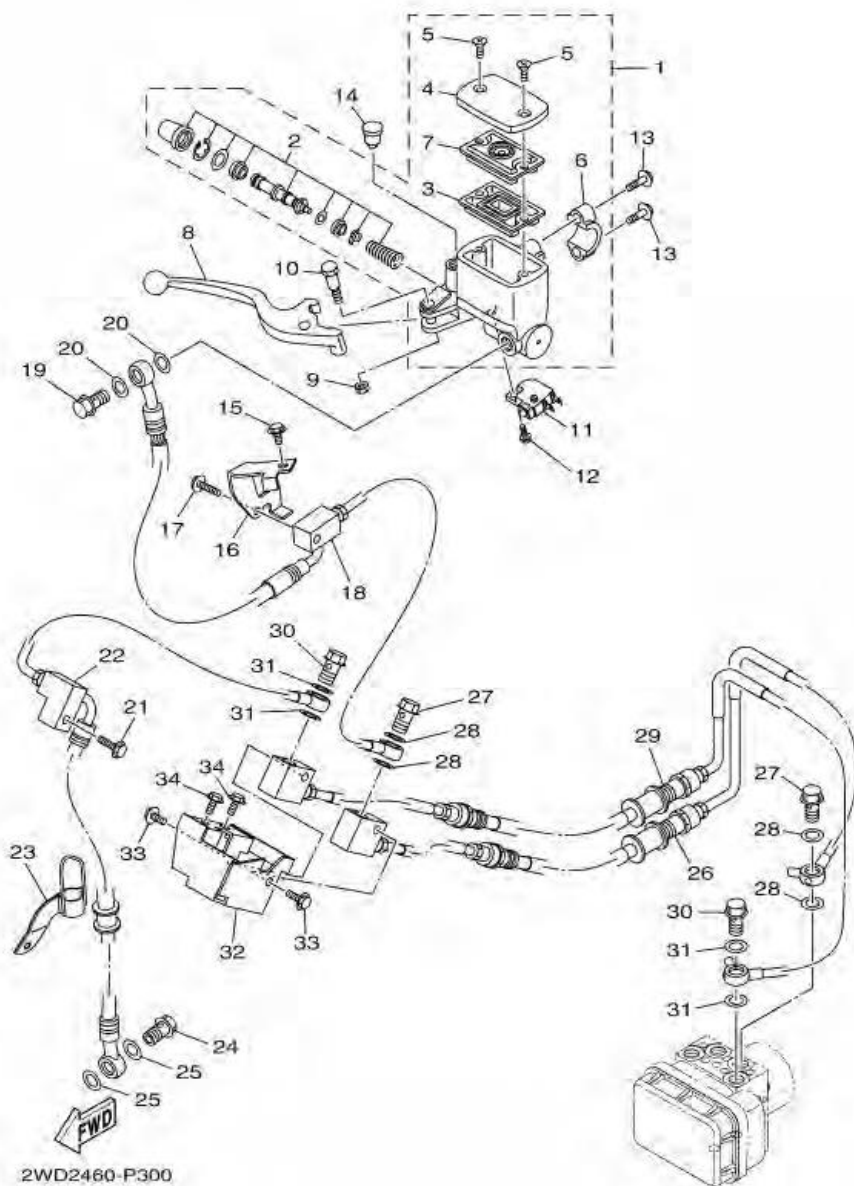

ภาพ 30 FRONT MASTER CYLINDER

หมายเลข	หมายเลขอะไหล่	รายละเอียด	หมายเหตุ
1	1WD-F5870-00	MASTER CYLINDER SUB ASSY	1
2	1WD-F5807-00	. CYLINDER KIT, MASTER	1
3	5RB-25854-00	. DIAPHRAGM, RESERVOIR	1
4	1WD-F5852-00	. CAP, RESERVOIR	1
5	36Y-2589H-00	. SCREW	2
6	3RW-F5867-00	. BRACKET, MASTER CYLINDER	1
7	3C1-F5855-00	. BUSH,DIAPHRAGM	1
8	1WD-H3922-00	LEVER 2	1
9	95602-06100	NUT, U	1
10	90109-06577	BOLT	1
11	1HP-83980-01	FRONT STOP SWITCH ASSY	1
12	97602-04212	SCREW, PAN HEAD WITH WASHER	1
13	95027-06025	BOLT, FLANGE	2
14	90338-09012	PLUG	1
15	95812-06012	BOLT, FLANGE	1
16	2WD-F588F-00	HOLDER, BRAKE HOSE 5	1
17	95022-06020	BOLT, FLANGE	1
18	2WD-F5872-00	HOSE, BRAKE 1	1
19	90401-10812	BOLT, UNION	1
20	90201-10118	WASHER, PLATE	2
21	95022-06020	BOLT, FLANGE	1
22	2WD-F581J-00	HOSE, BRAKE 4	1
23	2WD-F5876-00	HOLDER, BRAKE HOSE 2	1
24	90401-10812	BOLT, UNION	1
25	90201-10118	WASHER, PLATE	2
26	2WD-F5873-00	HOSE, BRAKE 2	1
27	90401-10812	BOLT, UNION	2