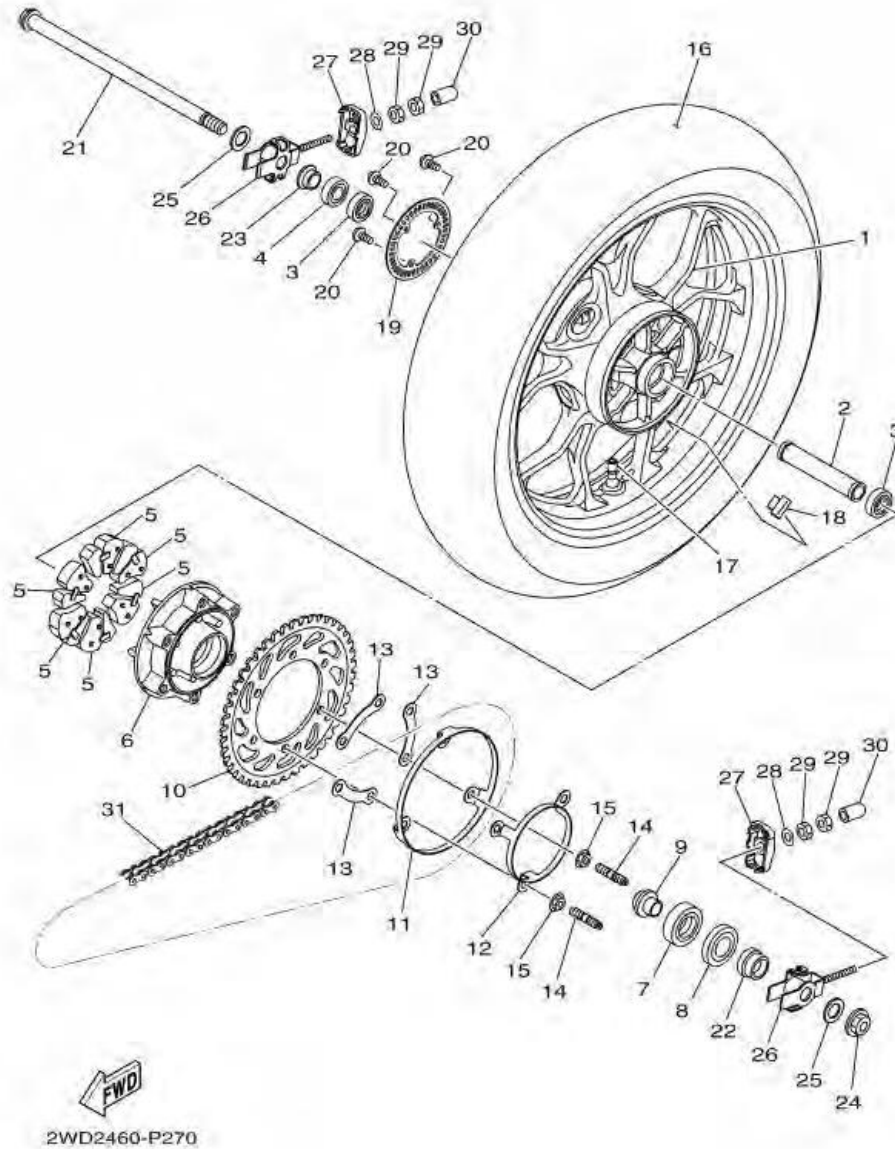

ภาพ 27 ชุดล้อหลัง

หมายเลข	หมายเลขอะไหล่	รายละเอียด	หมายเหตุ
26	1WD-F5388-00	ตัวตั้งโช้	2
27	1WD-F2174-00	ผ้าปิด	2
28	92902-08600	แหวนรอง	2
29	95302-08600	น็อต	4
30	40D-E443G-00	ทอระบาย 2	2
31	94568-H3112	โซ่ DID520VF 112LE	1