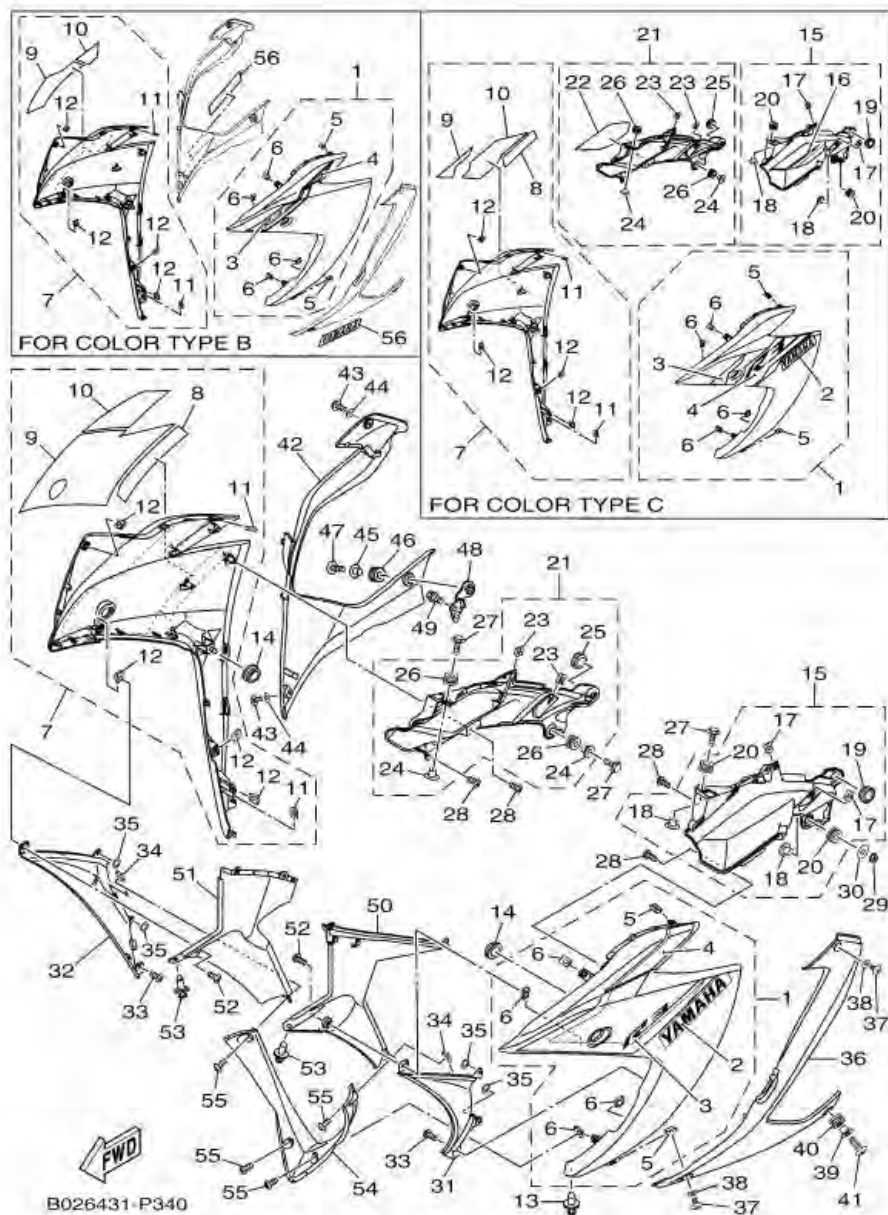

ภาพ 34 COWLING 1

หมายเลข	หมายเลขอะไหล่	รายละเอียด	หมายเหตุ
45	90387-06899	COLLAR	1
46	90480-12808	GROMMET	1
47	90111-06117	BOLT, HEX. SOCKET BUTTON	1
48	1WD-F833E-00	BRACKET 8	1
49	95022-06012	BOLT, FLANGE	1
50	1WD-F836K-00	PANEL, INNER 1	1
51	1WD-F836L-00	PANEL, INNER 2	1
52	97707-50016	SCREW, TRUSS HEAD TAPPING	2
53	90269-06081	RIVET	2
54	1WD-F836M-00	PANEL, INNER 3	1
55	97707-50016	SCREW, TRUSS HEAD TAPPING	4