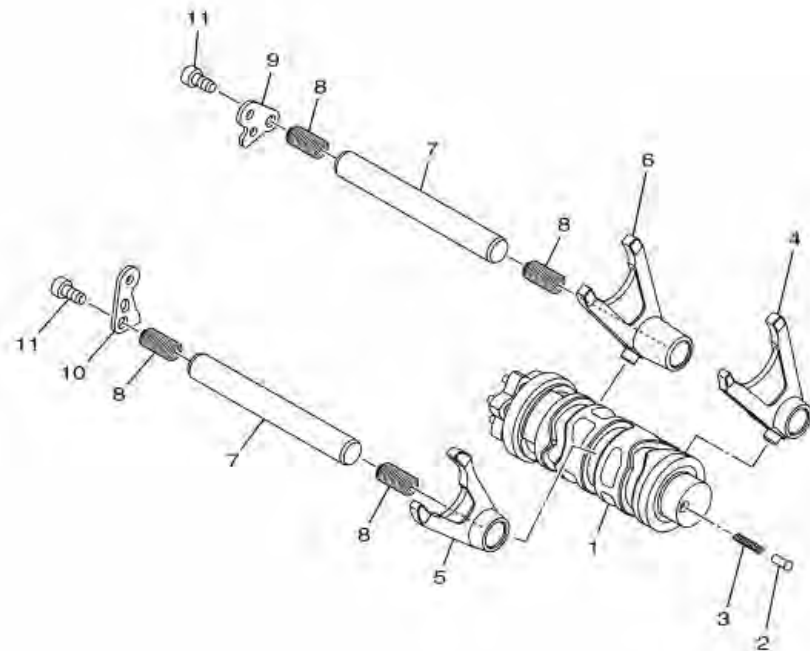

ภาพ 15 SHIFT CAM & FORK

หมายเลข	หมายเลขอะไหล่	รายละเอียด	หมายเหตุ
1	1WD-E8540-10	SHIFT CAM ASSY	1
2	5TP-E8542-00	POINT, NEUTRAL	1
3	90501-06022	SPRING, COMPRESSION	1
4	1WD-E8511-00	FORK, SHIFT 1	1
5	1WD-E8512-00	FORK, SHIFT 2	1
6	1WD-E8513-00	FORK, SHIFT 3	1
7	1WD-E8531-00	BAR, SHIFT FORK GUIDE 1	2
8	90501-080A2	SPRING, COMPRESSION	4
9	1WD-E8536-00	STOPPER, SHIFT BAR	1
10	1WD-E8562-00	PLATE, STOPPER 2	1
11	90110-06182	BOLT, HEXAGON SOCKET HEAD	2

1WD1460-P150