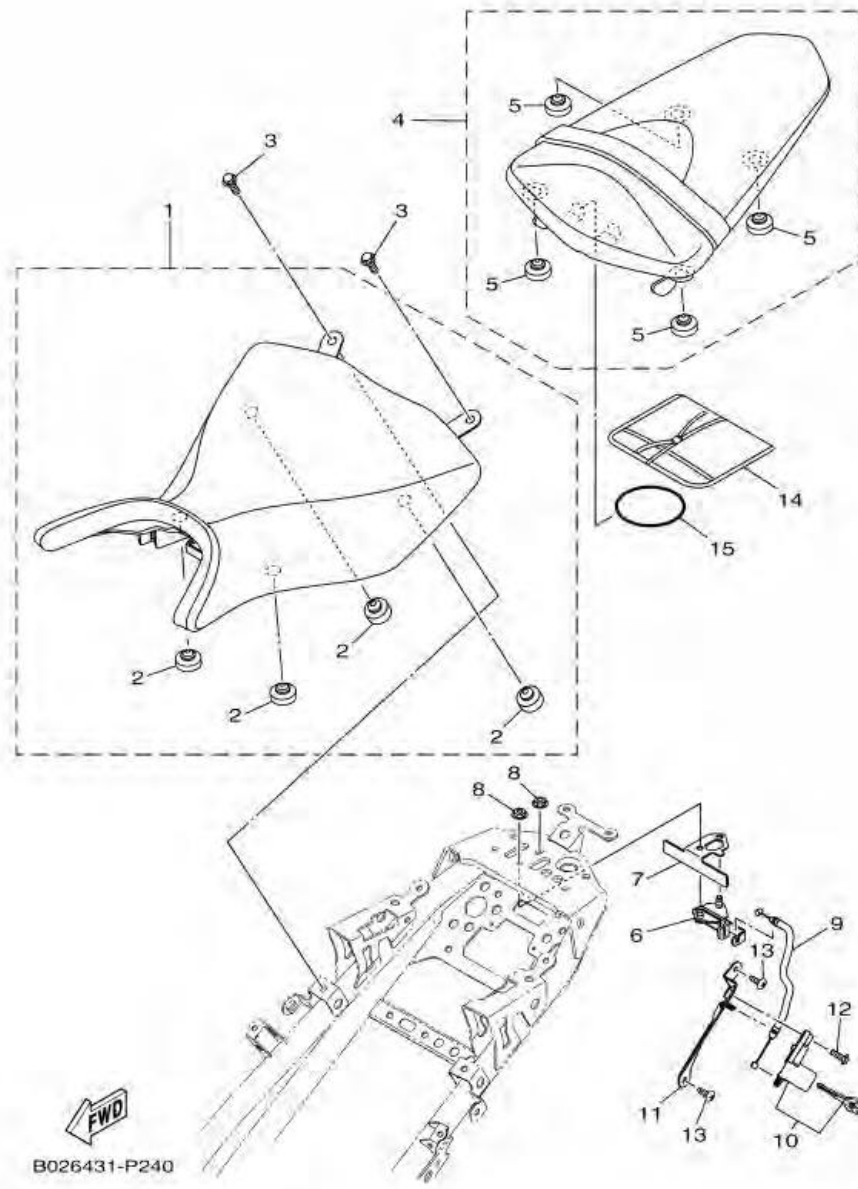

ภาพ 24 SEAT

หมายเลข	หมายเลขอะไหล่	รายละเอียด	หมายเหตุ
1	1WD-F4710-00	SINGLE SEAT ASSY	1
2	5BP-F4741-00	. PAD, SEAT	4
3	95022-06012	BOLT, FLANGE	2
4	1WD-F4750-00	TANDEM SEAT ASSY	1
5	3C1-F4741-00	. PAD, SEAT	4
6	1WD-F4780-00	SEAT LOCK ASSY	1
7	1WD-F4792-00	PLATE	1
8	95707-06500	NUT, FLANGE	2
9	1WD-F478E-00	CABLE, SEAT LOCK	1
10	1WD-WF479-00	ROTOR SUB ASSY WITH KEY	1
11	1WD-F117K-00	STAY, LOCK	1
12	90159-06054	SCREW, WITH WASHER	1
13	97702-50016	SCREW, TAPPING	2
14	1WD-F8100-00	TOOL KIT	1
15	5TL-H2131-00	BAND, BATTERY	1