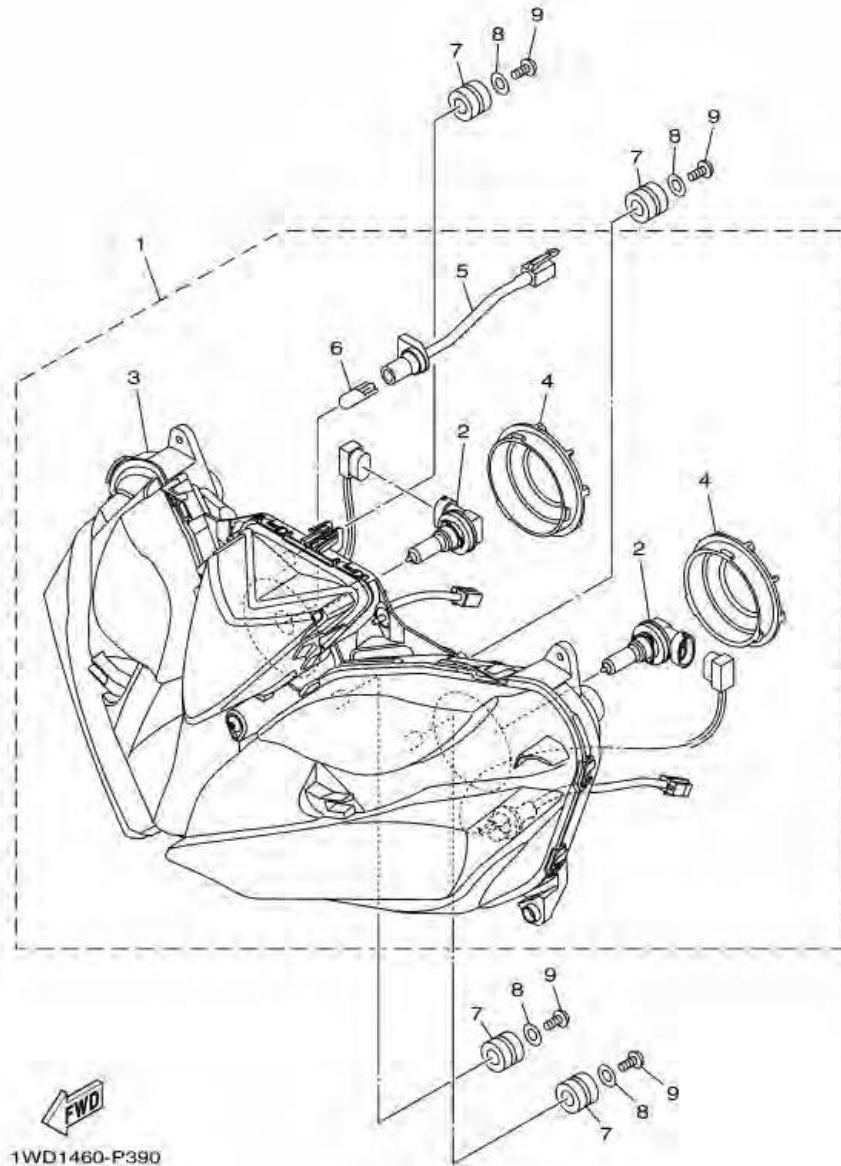

ภาพ 39 ชุดไฟหน้า

หมายเลข	หมายเลขอะไหล่	รายละเอียด	หมายเหตุ
1	1WD-H4300-00	ชุดไฟหน้า R3	1
2	1WD-H4314-00	. หลอดไฟหน้า 12V-55W	2
3	1WD-H4303-00	. ชุดไฟหน้า (ไม่มีขั้ว ไม่มีหลอด)	1
4	1WD-H4397-00	. ฝาครอบขั้วไฟ	2
5	1WD-H4340-00	. ขดขั้วไฟหน้า	1
6	1WD-H4347-00	. หลอดไฟ (12V-5W)	1
7	90480-14004	ยางรอง	4
8	90201-05036	แหวนรอง	4
9	97707-50016	สกรูเกลียวปัลลอย	4