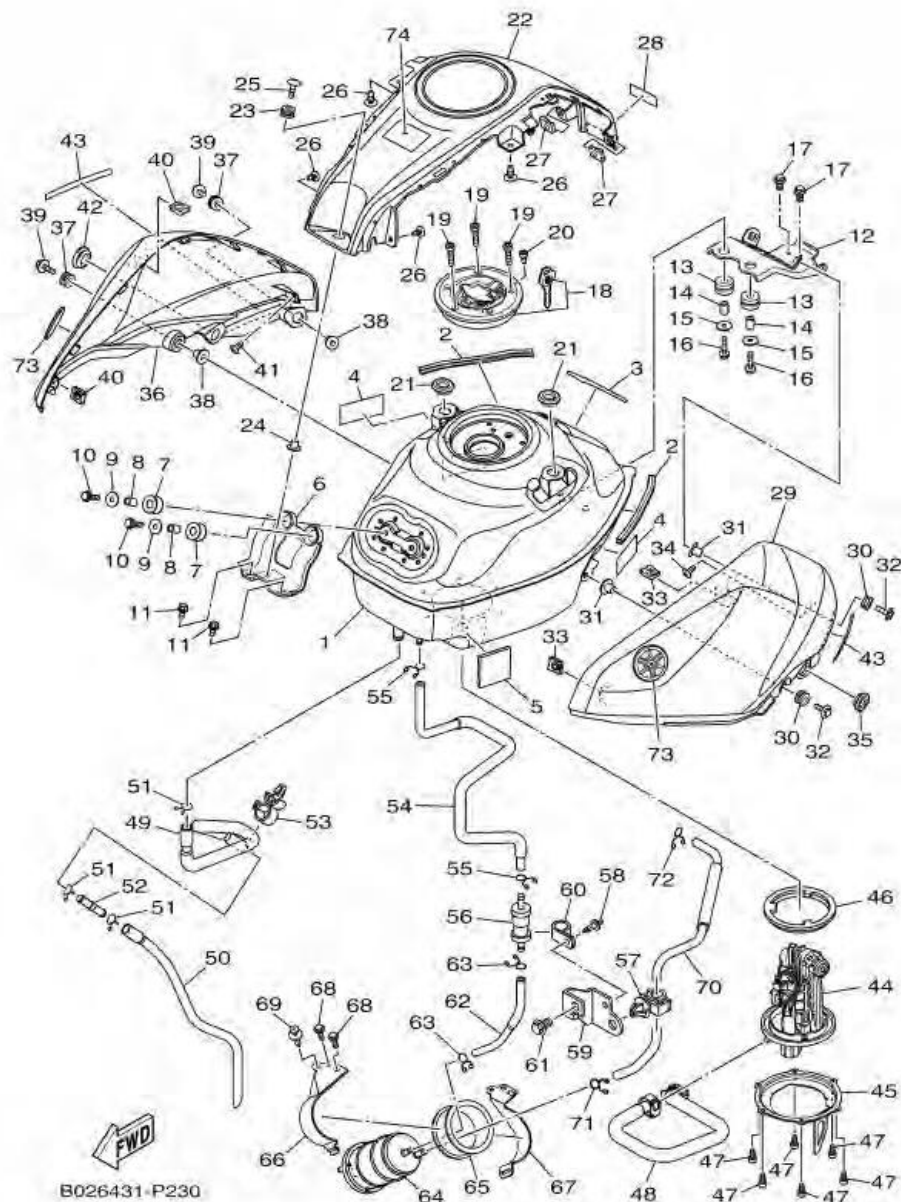

ภาพ 23 FUEL TANK

หมายเลข	หมายเลขอะไหล่	รายละเอียด	หมายเหตุ
55	90467-09006	CLIP	2
56	1DW-F4180-02	ROLL OVER VALVE ASSY	1
57	90464-10008	CLAMP	1
58	90269-05006	RIVET	1
59	2MS-F419F-00	BRACKET, CANISTOR	1
60	90464-15014	CLAMP	1
61	95027-08012	BOLT, FLANGE	1
62	2MS-F4315-00	PIPE 5	1
63	90467-09006	CLIP	2
64	2MS-F4170-00	CANISTER ASSY	1
65	2MS-F483H-00	BAND	1
66	2MS-F115R-00	BRACKET, CANISTER	1
67	2MS-F134X-00	BRACKET, CANISTER	1
68	95027-06016	BOLT, FLANGE	2
69	90269-06081	RIVET	1
70	2MS-F4316-00	PIPE 6	1
71	90467-11009	CLIP	1
72	90467-09006	CLIP	1
73	1WD-F413B-00	EMBLEM	2
74	2PL-F1568-00	LABEL, WARNING	1