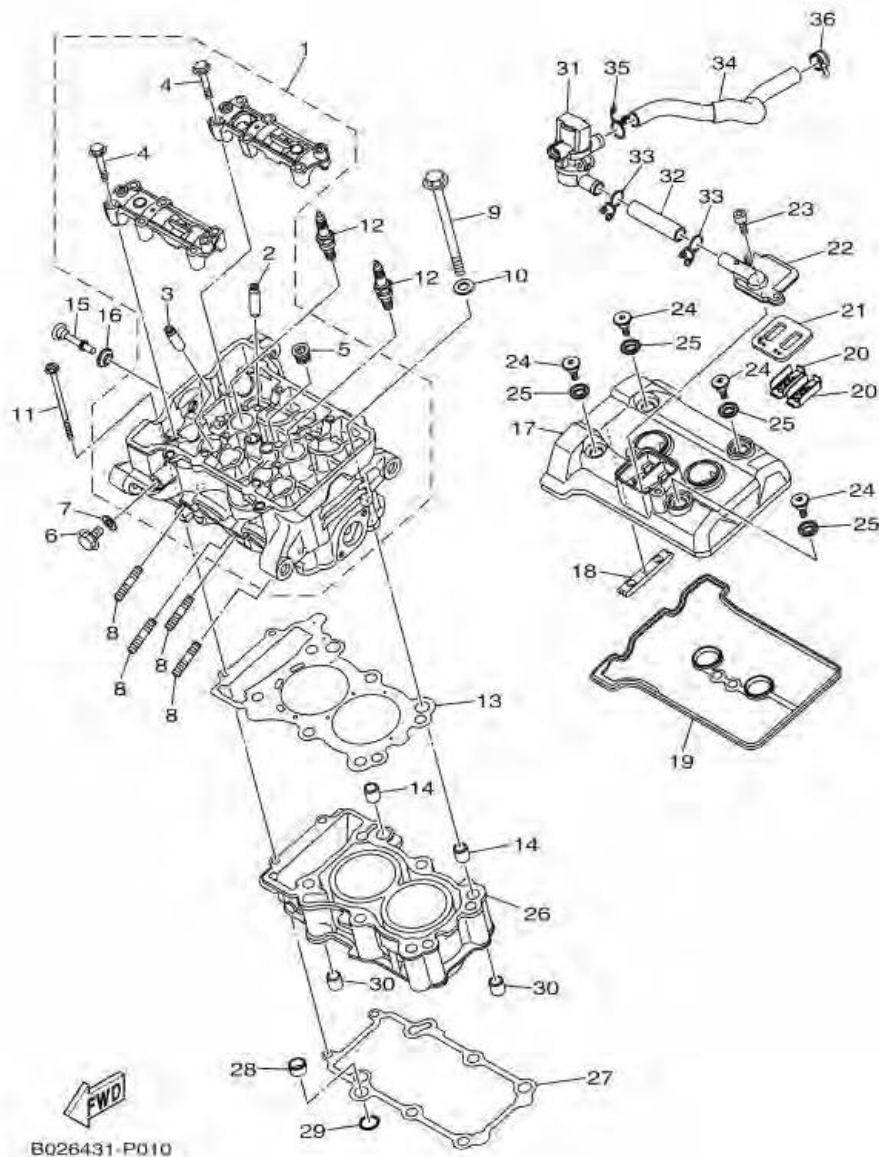

ภาพ 01 เสื้อสูบ & ฝาสูบ

B026431-P010

หมายเลข	หมายเลขอะไหล่	รายละเอียด		หมายเหตุ
1	2MS-E1102-00	ชุดฝาสูบ	1	
2	2MS-E1133-10	. ปลอกตัวนำวาล์ว	4	
3	1WD-E1133-10	. ปลอกตัวนำวาล์ว	4	
4	90105-06027	. โบลท์ หน้าแปลน	12	
5	90340-18002	. ปลั๊ก	1	
6	95022-08012	โบลท์ หน้าแปลน	1	
7	90430-08119	ปะเก็น	1	
8	95612-08625	โบลท์สตัด	4	
9	2MS-11361-00	โบลท์ยึดกระบอกสูบ 1	6	
10	90201-10845	แหวนรอง	6	
11	90110-06870	โบลท์หกเหลี่ยม	2	
12	94700-00872	หัวเทียน (NGKCR8E)	2	
13	2MS-E1181-00	ปะเก็นฝาสูบ	1	
14	99530-14016	สลัก	2	
15	90109-06898	โบลท์	1	
16	1WD-E111G-00	ยางรอง	1	
17	1WD-E1191-00	ฝาครอบฝาสูบ 1	1	
18	1WD-E2241-00	ตัวประกอบโซ่	1	
19	1WD-E1193-00	ปะเก็นฝาครอบ 1	1	
20	5VY-1482K-00	แผ่นรองรีดวาล์ว	2	
21	1WD-E4890-00	ชุดรีดวาล์ว	1	
22	1WD-E4899-00	ฝาปิดชุดรีดวาล์ว	1	
23	91312-06020	โบลท์ (L)	2	
24	90109-06899	โบลท์	4	
25	1WD-E111G-00	ยางรอง	4	
26	2MS-E1311-00	เสื้อสูบ	1	
27	1WD-E1351-00	ปะเก็นเสื้อสูบ	1