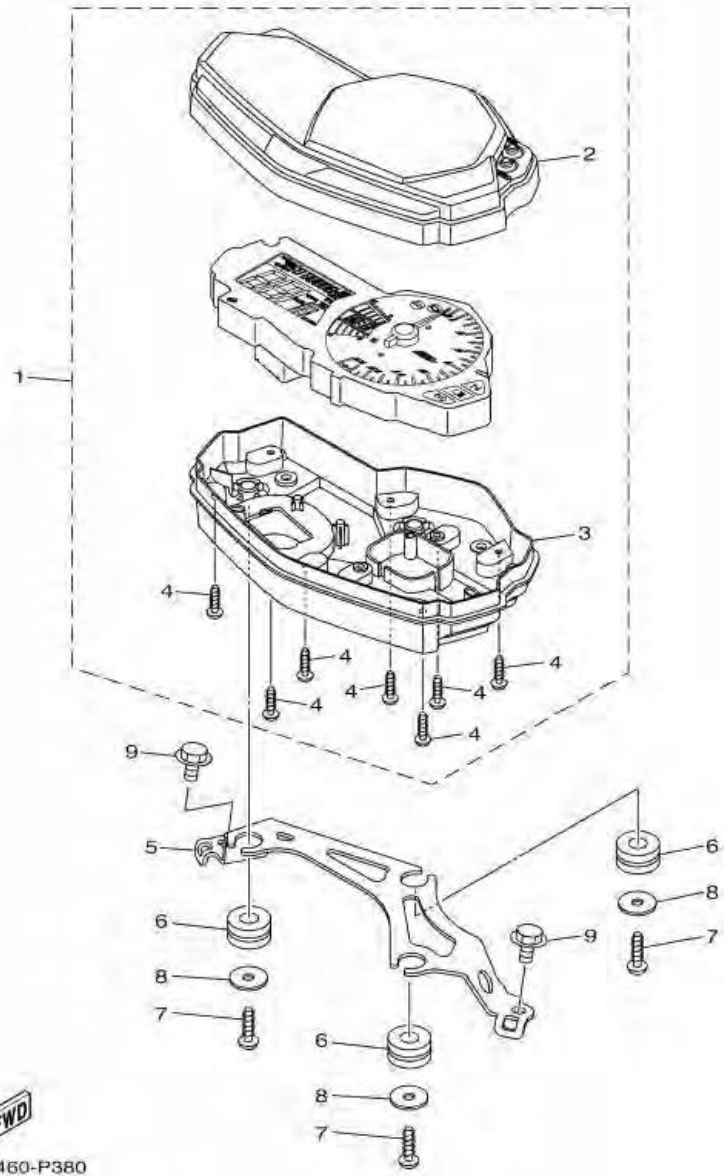

ภาพ 38 ชุดเรือนไมล์

หมายเลข	หมายเลขอะไหล่	รายละเอียด	หมายเหตุ
1	B02-H3500-00	ชุดเรือนไมล์	1
2	1WD-H3571-00	. ฝาครอบ เรือนไมล์บน	1
3	1WD-H3572-00	. ฝาครอบ เรือนไมล์ล่าง	1
4	97702-30016	. สกรูเกลียวปัลลอย	7
5	1WD-H3519-00	ขวยึดเรือนไมล์	1
6	90480-14004	ยางรอง	3
7	97702-50016	สกรูเกลียวปัลลอย	3
8	90201-05827	แหวนรอง	3
9	95022-06010	โบลท์ หน้าแปลน	2