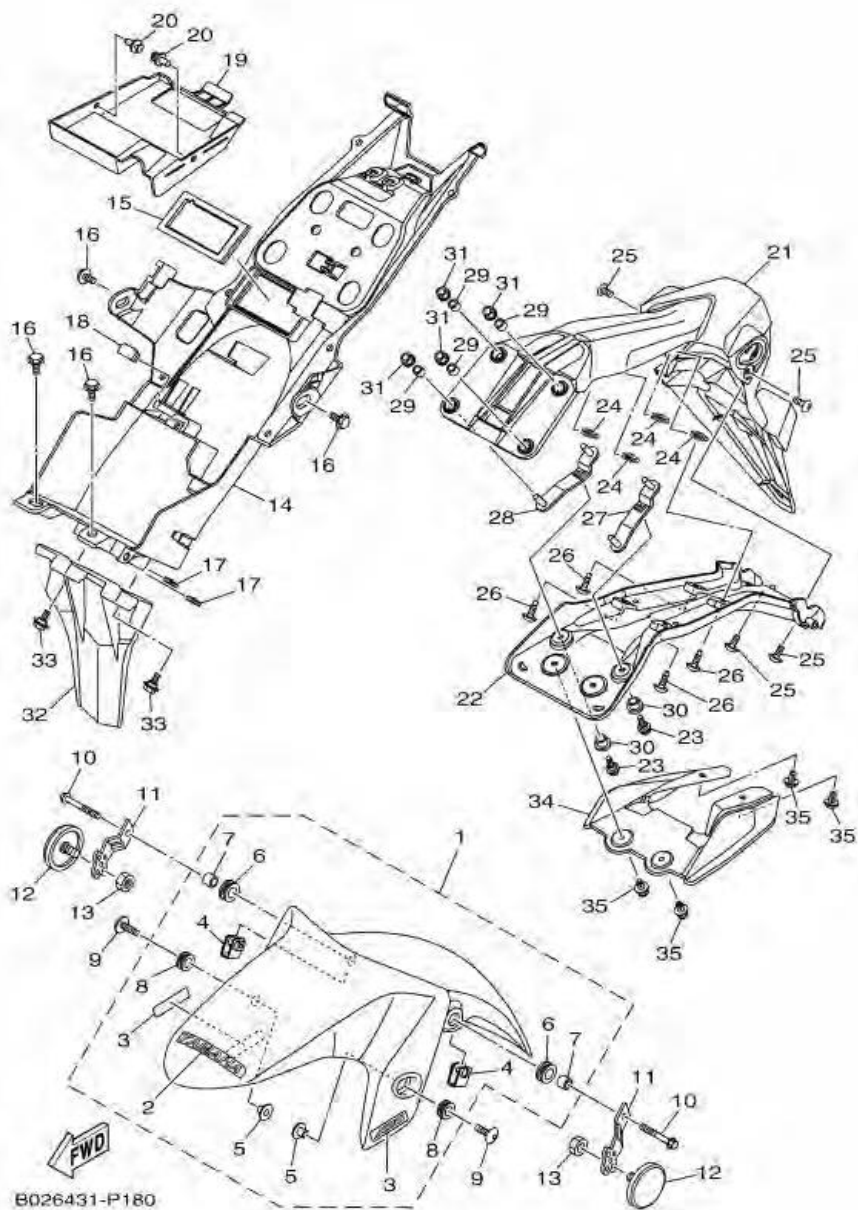

ภาพ 18 ชุดบังโคลน

หมายเลข	หมายเลขอะไหล่	รายละเอียด		หมายเหตุ
24	90183-050A7	น็อตสปริง	4	
25	97707-50016	สกรูเกลียวปล่อย	4	
26	90111-05018	โบลท์หัวหกเหลี่ยม	4	
27	1WD-F1688-00	ขายึดบังโคลนหลังด้านซ้าย	1	
28	1WD-F1689-00	ขายึดบังโคลนหลังด้านขวา	1	
29	90387-066J9	ปลอกกรอง	4	
30	90387-068L9	ปลอกกรอง	2	
31	95602-06200	น็อต	4	
32	1WD-F1621-00	ยางกันโคลน	1	
33	90109-05003	โบลท์	2	
34	1WD-F163A-00	ฝาครอบบังโคลนหลัง 1	1	
35	90269-06081	หมุด	4