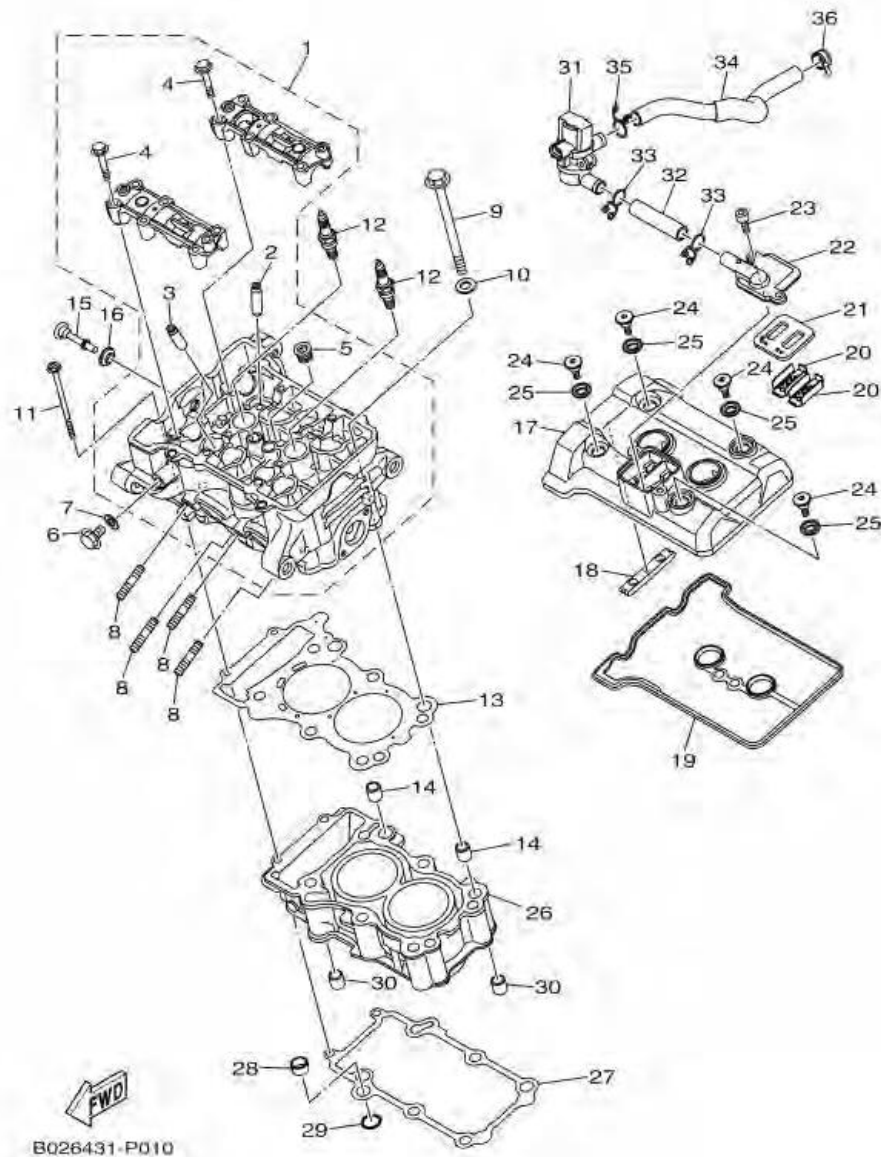

ภาพ 01 เสื้อสูบ & ฝาสูบ

หมายเลข	หมายเลขอะไหล่	รายละเอียด	หมายเหตุ
28	5NL-12564-00	ท่อน้ำ	1
29	93210-16716	โอริง	1
30	99530-14016	สลัก	2
31	1WD-E4840-00	ชุดวาล์วตัดอากาศ	1
32	1WD-E4881-00	ท่อน้ำ	1
33	90467-16801	คลิ็บ	2
34	1WD-E4882-00	ท่อน้ำ 2	1
35	90467-16801	คลิ็บ	1
36	90467-16800	คลิ็บ	1