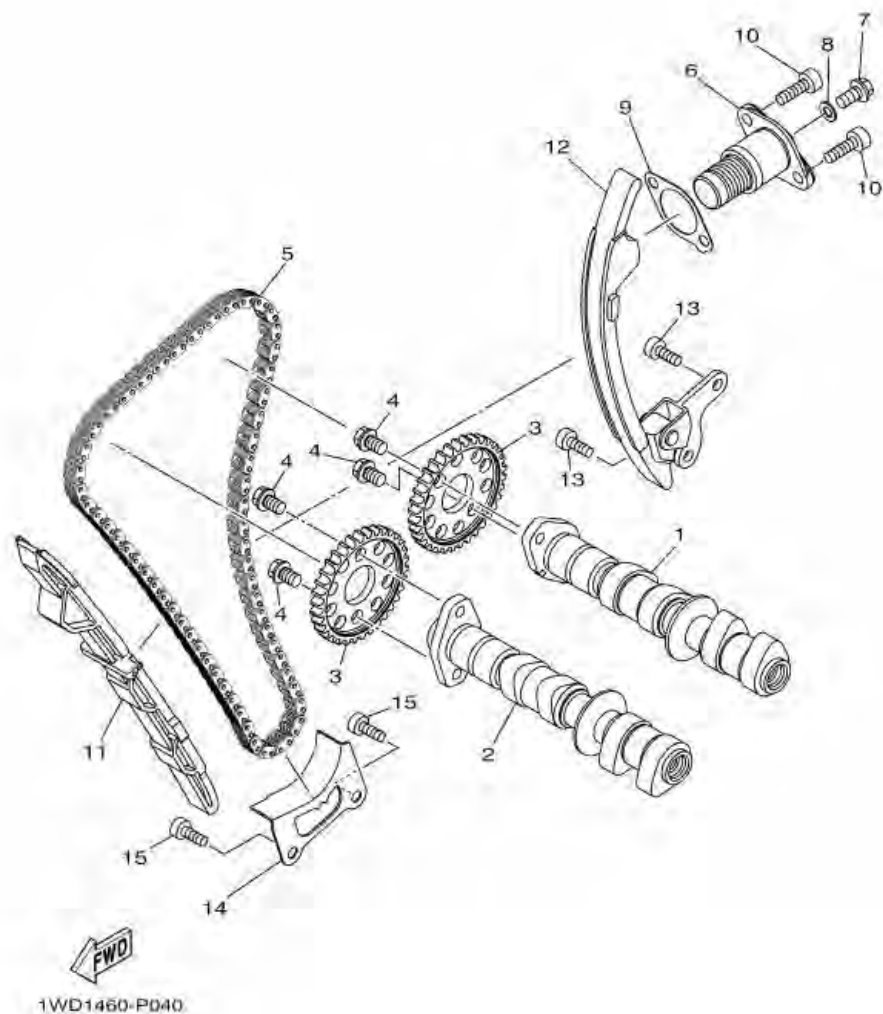

ภาพ 03 VALVE

หมายเลข	หมายเลขอะไหล่	รายละเอียด	หมายเหตุ
1	2MS-E2111-00	VALVE, INTAKE	4
2	2MS-E2121-00	VALVE, EXHAUST	4
3	2MS-E2126-00	SEAT, VALVE SPRING 2	8
4	2MS-E2113-00	SPRING, VALVE INNER	8
5	2MS-E2117-00	RETAINER, VALVE SPRING	8
6	3S0-E2118-00	LOCK, VALVE SPRING RETAINER	16
7	1PA-E2119-00	SEAL, VALVE STEM	8
8	1HX-12168-F0	PAD, ADJUSTING 2 (1.50)	8 UR
	1HX-12168-H1	PAD, ADJUSTING 2 (1.55)	8 UR
	1HX-12168-K1	PAD, ADJUSTING 2 (1.60)	8 UR
	1HX-12168-M1	PAD, ADJUSTING 2 (1.65)	8 UR
	1HX-12168-R1	PAD, ADJUSTING 2 (1.70)	8 UR
	1HX-12168-U1	PAD, ADJUSTING 2 (1.75)	8 UR
	1HX-12168-W1	PAD, ADJUSTING 2 (1.80)	8 UR
	1HX-12168-Y1	PAD, ADJUSTING 2 (1.85)	8 UR
	1HX-12169-11	PAD, ADJUSTING 2 (1.90)	8 UR
	1HX-12169-31	PAD, ADJUSTING 2 (1.95)	8 UR
	1HX-12169-50	PAD, ADJUSTING 2 (2.00)	8 UR
	1HX-12169-70	PAD, ADJUSTING 2 (2.05)	8 UR
	1HX-12169-90	PAD, ADJUSTING 2 (2.10)	8 UR
	1HX-12169-E0	PAD, ADJUSTING 2 (2.15)	8 UR
	1HX-12169-G0	PAD, ADJUSTING 2 (2.20)	8 UR
	1HX-12169-J0	PAD, ADJUSTING 2 (2.25)	8 UR
	1HX-12169-L0	PAD, ADJUSTING 2 (2.30)	8 UR
	1HX-12169-N0	PAD, ADJUSTING 2 (2.35)	8 UR
	1HX-12169-T0	PAD, ADJUSTING 2 (2.40)	8 UR
9	2MS-12153-10	LIFTER, VALVE	8

ภาพ 04 CAMSHAFT & CHAIN

หมายเลข	หมายเลขอะไหล่	รายละเอียด	หมายเหตุ
1	2MS-E2170-00	CAMSHAFT ASSY 1	1
2	2MS-E2180-00	CAMSHAFT ASSY 2	1
3	1WD-E2176-00	SPROCKET, CAM CHAIN	2
4	90105-07800	BOLT, FLANGE	4
5	94591-61118	CHAIN	1
6	2MS-12210-00	TENSIONER ASSY, CAM CHAIN	1
7	95022-06008	BOLT, FLANGE	1
8	90430-06014	GASKET	1
9	1WD-E2213-00	GASKET, TENSIONER CASE	1
10	91312-06020	BOLT	2
11	1WD-E2251-00	DAMPER, CHAIN 1	1
12	2MS-E2252-00	DAMPER, CHAIN 2	1
13	90110-06161	BOLT, HEXAGON SOCKET HEAD	2
14	1WD-E2256-00	COVER, CHAIN	1
15	90110-06161	BOLT, HEXAGON SOCKET HEAD	2