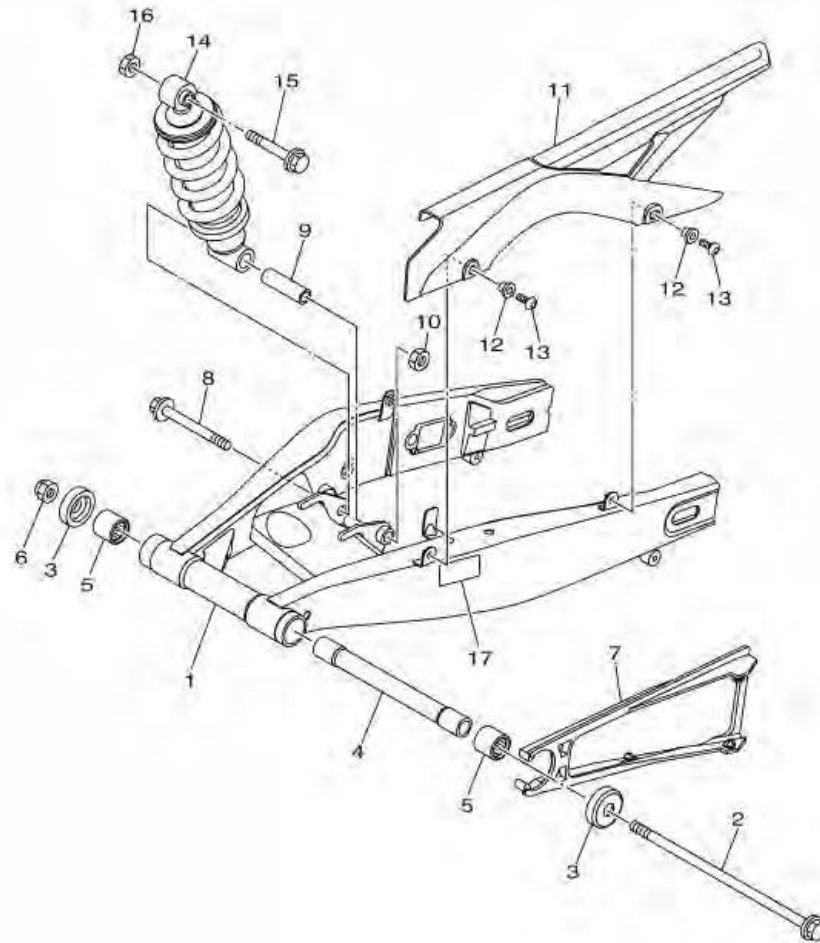

ภาพ 20 REAR ARM & SUSPENSION

หมายเลข	หมายเลขอะไหล่	รายละเอียด	หมายเหตุ
1	1WD-F2110-00	REAR ARM COMP.	1
2	1WD-22141-00	SHAFT, PIVOT	1
3	1WD-F2129-00	COVER, THRUST 2	2
4	1WD-F2184-00	BUSH	1
5	93320-32403	BEARING	2
6	95602-14200	NUT, SELF-LOCKING	1
7	1WD-F2151-00	SEAL, GUARD	1
8	90105-12309	BOLT, FLANGE	1
9	1WD-F248B-00	COLLAR, ROD 1	1
10	95602-12100	NUT, U	1
11	1WD-F2311-00	CASE, CHAIN	1
12	90387-06242	COLLAR	2
13	90111-06119	BOLT,HEX. SOCKET BUTTON	2
14	1WD-F2210-00	SHOCK ABSORBER ASSY, REAR	1
15	90105-12093	BOLT, FLANGE	1
16	95602-12100	NUT, U	1
17	2MS-F1668-00	LABEL, TIRE	1

B026431-P200