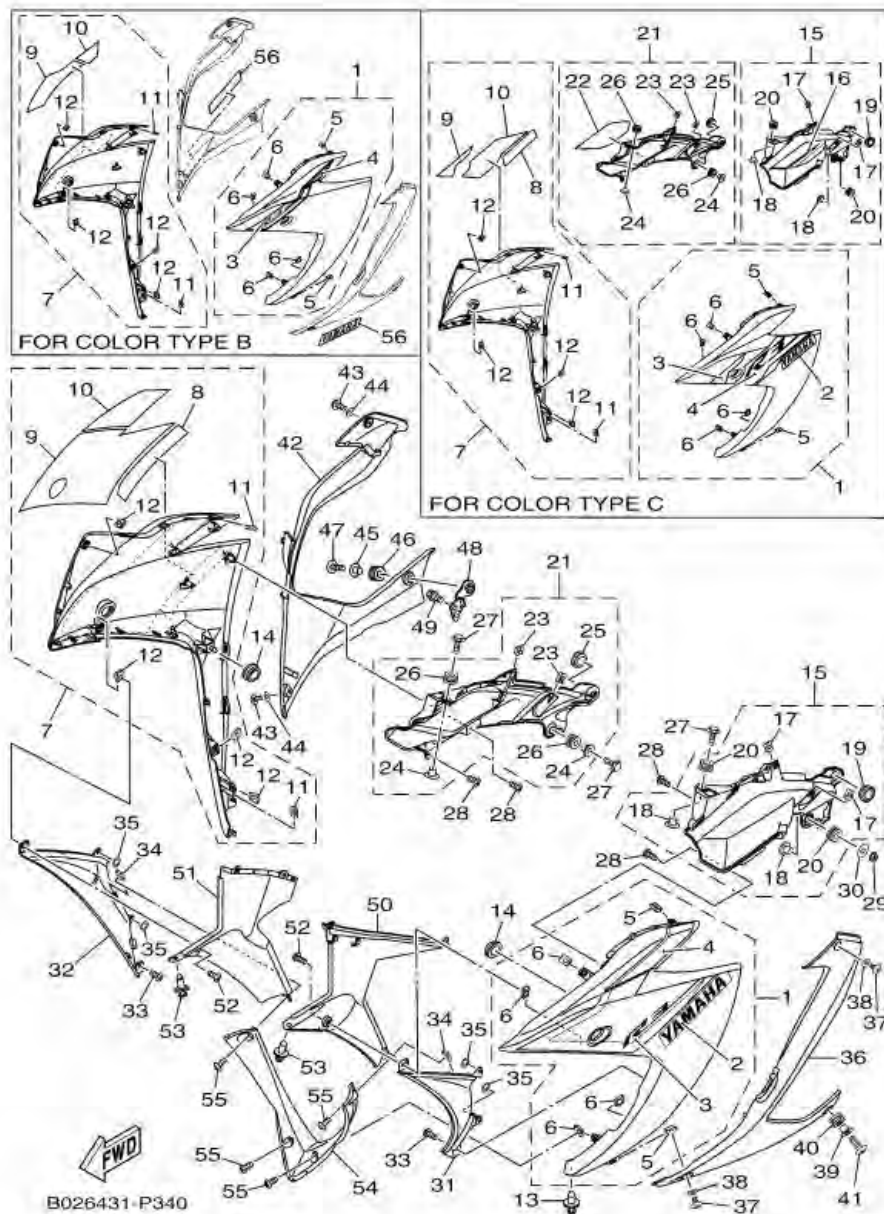

ภาพ 34 COWLING 1

หมายเลข	หมายเลขอะไหล่	รายละเอียด	หมายเหตุ
1	1WD-XF83L-30-P1	BODY, FR. UNDER 1 SUB ASSY	1 UR สำหรับรถสีน้ำเงิน/เทา
2	1WD-F8328-00	. EMBLEM	1 UR สำหรับรถสีน้ำเงิน/เทา
	1WD-F8328-10	. EMBLEM	1 UR สำหรับรถสีแดง/ขาว
3	2MS-F8393-00	. GRAPHIC 3	1 UR สำหรับรถสีน้ำเงิน/เทา
	2MS-F8393-10	. GRAPHIC 3	1 UR สำหรับรถสีดำ
	1WD-F8393-20	. GRAPHIC 3	1 UR สำหรับรถสีแดง/ขาว
4	1WD-F8398-00	. GRAPHIC 5	1 UR สำหรับรถสีน้ำเงิน/เทา
	1WD-F8398-10	. GRAPHIC 5	1 UR สำหรับรถสีดำ
	2MS-F8398-00	. GRAPHIC 5	1 UR สำหรับรถสีแดง/ขาว
5	90183-050A7	. NUT, SPRING	2
6	90183-05807	. NUT, SPRING	4
7	1WD-XF83M-30-P1	BODY, FR. UNDER 2 SUB ASSY	1 UR สำหรับรถสีน้ำเงิน/เทา
8	1WD-F8328-00	. EMBLEM	1 UR สำหรับรถสีน้ำเงิน/เทา
	1WD-F8328-10	. EMBLEM	1 UR สำหรับรถสีแดง/ขาว
9	2MS-F8394-00	. GRAPHIC 4	1 UR สำหรับรถสีน้ำเงิน/เทา
	2MS-F8394-10	. GRAPHIC 4	1 UR สำหรับรถสีดำ
	1WD-F8394-20	. GRAPHIC 4	1 UR สำหรับรถสีแดง/ขาว
10	1WD-F8399-00	. GRAPHIC 6	1 UR สำหรับรถสีน้ำเงิน/เทา
	1WD-F8399-10	. GRAPHIC 6	1 UR สำหรับรถสีดำ
	2MS-F8399-00	. GRAPHIC 6	1 UR สำหรับรถสีแดง/ขาว
11	90183-050A7	. NUT, SPRING	2
12	90183-05807	. NUT, SPRING	4
13	90269-06081	RIVET	1
14	90480-01558	GROMMET	2
15	1WD-XF11W-10-P0	COVER 7	1 UR สำหรับรถสีน้ำเงิน/เทา, สีดำ
16	2MS-F83GA-00	. GRAPHIC, 7	1 UR สำหรับรถสีแดง/ขาว
17	90183-050A7	. NUT, SPRING	2