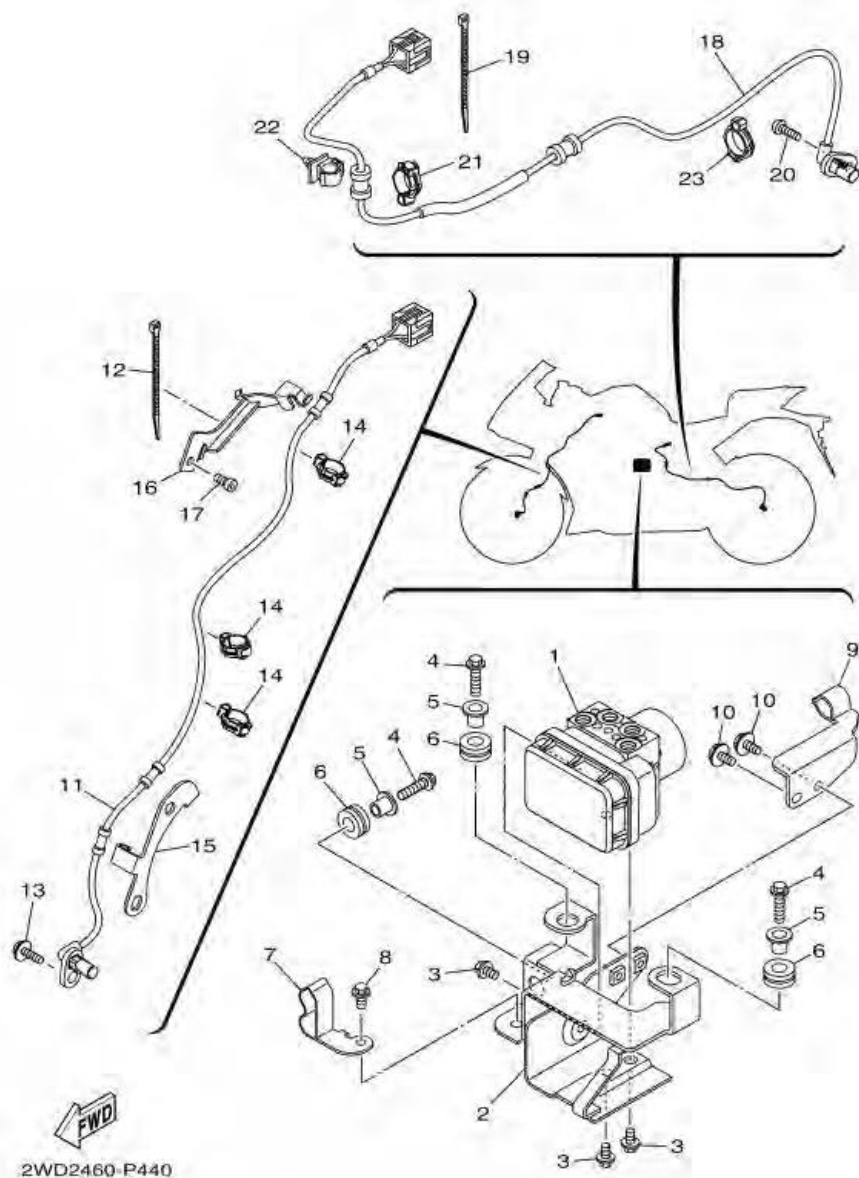

ภาพ 44 ELECTRICAL 3

หมายเลข	หมายเลขอะไหล่	รายละเอียด	หมายเหตุ
1	2WD-85930-09	HYDRAULIC UNIT ASSY	1
2	2WD-F175T-00	BRACKET 1	1
3	95022-06010	BOLT, FLANGE	3
4	95022-06025	BOLT, FLANGE	3
5	90387-06M60	COLLAR	3
6	90480-14229	GROMMET	3
7	2WD-F5886-00	HOLDER, BRAKE HOSE	1
8	95027-06012	BOLT, FLANGE	1
9	2WD-F5875-00	HOLDER, BRAKE HOSE 1	1
10	95027-06012	BOLT, FLANGE	2
11	2WD-85970-00	WHEEL SENSOR ASSY, FRONT	1
12	90464-22800	CLAMP	1
13	95027-06016	BOLT, FLANGE	1
14	90464-12013	CLAMP	3
15	2WD-F3318-00	HOLDER, CABLE 1	1
16	2WD-F3319-00	HOLDER, CABLE 2	1
17	91317-06012	BOLT	1
18	2WD-85980-00	WHEEL SENSOR ASSY, REAR	1
19	90464-22800	CLAMP	1
20	92012-06016	BOLT, BUTTON HEAD	1
21	90464-14803	CLAMP	1
22	90464-10800	CLAMP	1
23	90464-14803	CLAMP	1