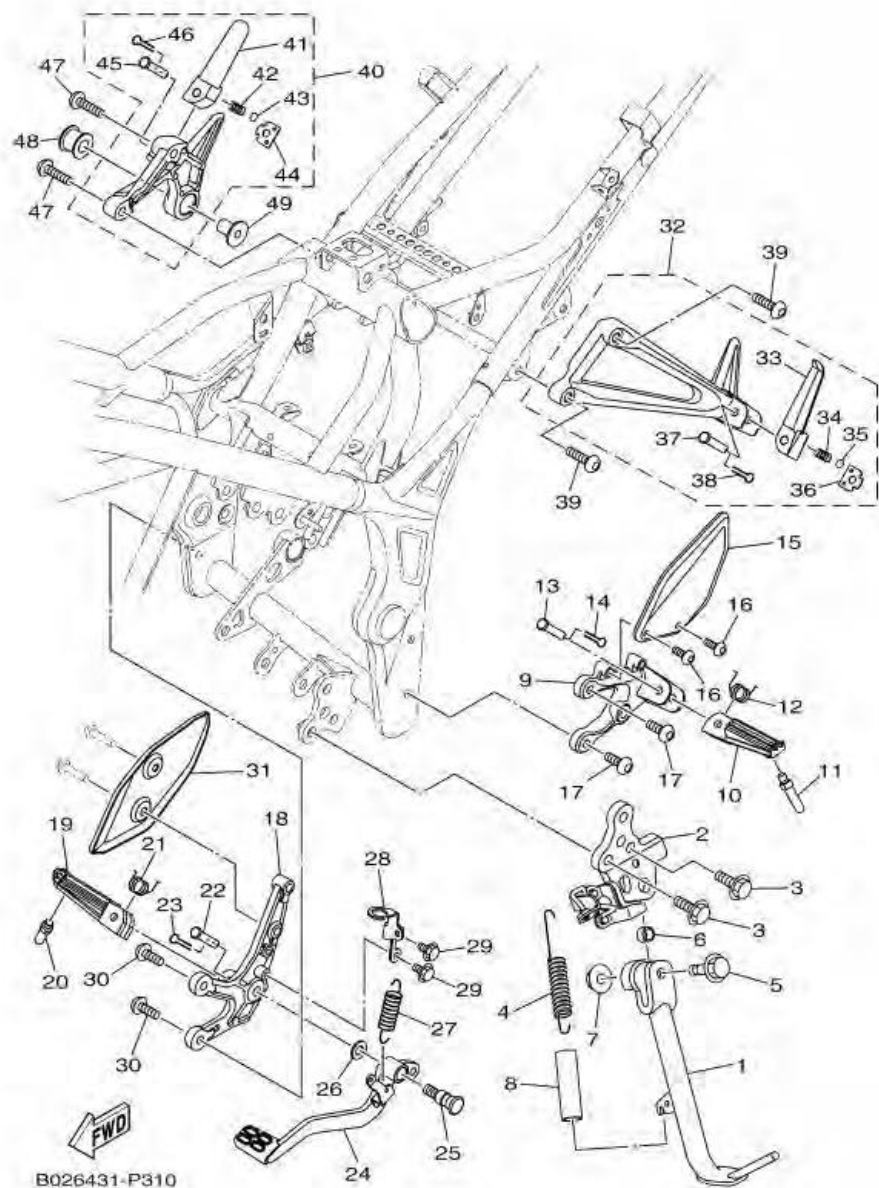

ภาพ 31 ชุดขาตั้ง & เหล็กพีกเท้า

หมายเลข	หมายเลขอะไหล่	รายละเอียด		หมายเหตุ
28	1WD-F144G-00	ขาตั้ง	1	
29	95802-06010	โบลท์ หน้าแปลน	2	
30	90109-085G6	โบลท์	2	
31	2MS-F7446-00	แผ่นรองพีกเท้าหน้าขวา (R)	1	
32	1WD-F7430-00	ชุดพีกเท้าหลังซ้าย (L)	1	
33	1WD-F7431-00	. พีกเท้าหลังซ้าย (L)	1	
34	90501-12743	. สปริงแผ่นรองพีกเท้า	1	
35	93501-04830	. เมื่อดูกปืนสปริงแผ่นรองพีกเท้า	1	
36	1WD-F7437-00	. แหวนรอง	1	
37	90240-08145	. สลัก	1	
38	91401-25015	. สลักชนิดผ้า	1	
39	90110-08071	โบลท์ทกเหลี่ยม	2	
40	1WD-F7440-00	ชุดพีกเท้าหลังขวา (R)	1	
41	1WD-F7441-00	. พีกเท้าหลังขวา (R)	1	
42	90501-12743	. สปริงแผ่นรองพีกเท้า	1	
43	93501-04830	. เมื่อดูกปืนสปริงแผ่นรองพีกเท้า	2	
44	1WD-F7437-00	. แหวนรอง	1	
45	90240-08145	. สลัก	1	
46	91401-25015	. สลักชนิดผ้า	1	
47	90110-08071	โบลท์ทกเหลี่ยม	2	
48	5TP-E4747-00	ยางรอง ท่อไอเสีย	1	
49	90387-08813	ปลอกทรง	1