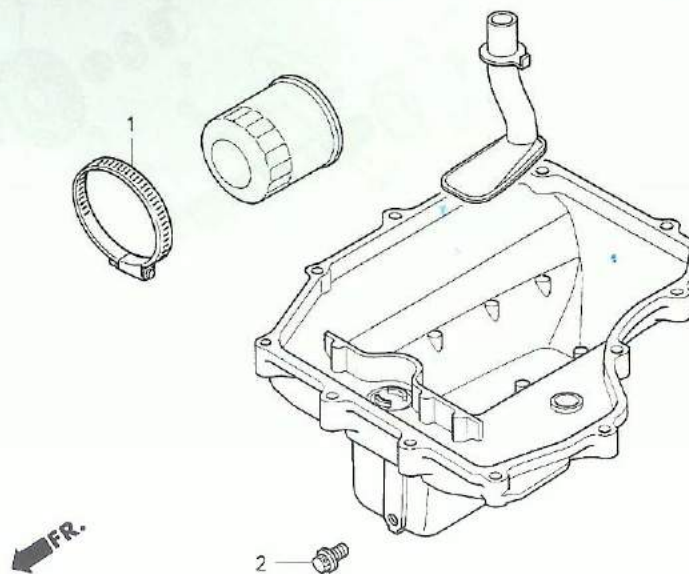

ブロック No.

E-3

オイルパン

2005 CBR600RR

見出 番号	部品番号	部 品 名	使用個数		備考
			2005	SS ST	
1	50252-GC4-830	BAND, sub tank	1	1	
• 2	90081-NX4-000	BOLT, drain, 12mm	1	1	ワイヤーロック穴付き R/B

ブロック No.

E-4

トランスミッションセット