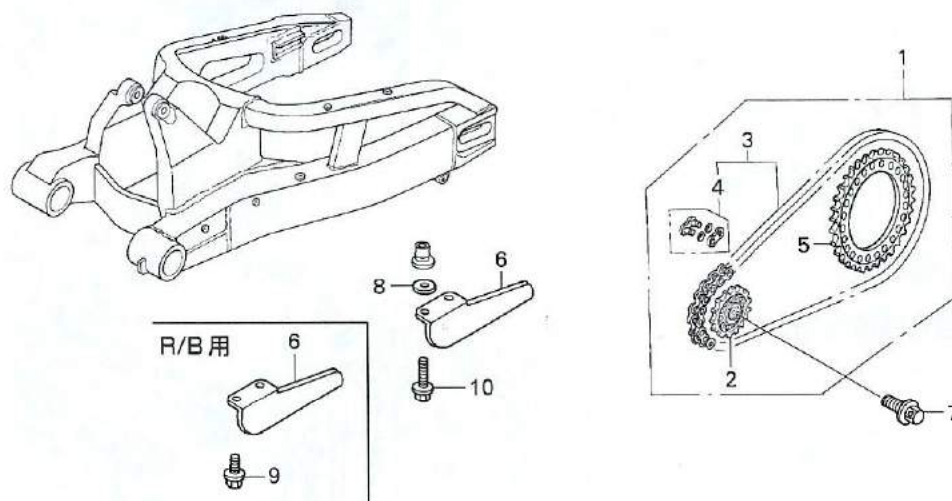

ブロック No.

F-8

チェン

2005 CBR600RR

FR.

見出 番号	部品番号	部 品 名	使用個数		備考
			2005 SS	ST	
• 1	06412-NL3-650	FINAL SET, sprocket 520	1	1	
• 2	23801-NL3-620	SPROCKET, drive (14T) (520)	1	1	
•	23802-NL3-620	SPROCKET, drive (15T) (520)	1	1	
•	23803-NL3-620	SPROCKET, drive (16T) (520)	1	1	
• 3	40530-NL6-003	CHAIN, drive GB520HRVZ2-120LJ-F	1	1	
• 4	40535-NL6-003	JOINT, drive chain	1	1	
• 5	41201-NL3-651	SPROCKET, final driven 41T	1	1	
•	41202-NL3-651	SPROCKET, final driven 42T	1	1	
•	41203-NL3-651	SPROCKET, final driven 43T	1	1	
•	41204-NL3-651	SPROCKET, final driven 44T	1	1	
•	41205-NL3-651	SPROCKET, final driven 45T	1	1	
•	41206-NL3-651	SPROCKET, final driven 46T	1	1	
•	41207-NL3-651	SPROCKET, final driven 47T	1	1	
• 6	52157-NL3-650	PROTECTOR, sprocket	1	1	R/B
• 7	90004-492-010	BOLT, special, 10X22.....	1	1	ワイヤーロック穴付き
8	90505-116-670	WASHER, 13X20	2	2	
9	93404-06012-08	BOLT-WASHER, 6X12	2	2	R/B
10	93404-06020-08	BOLT-WASHER, 6X20	2	2