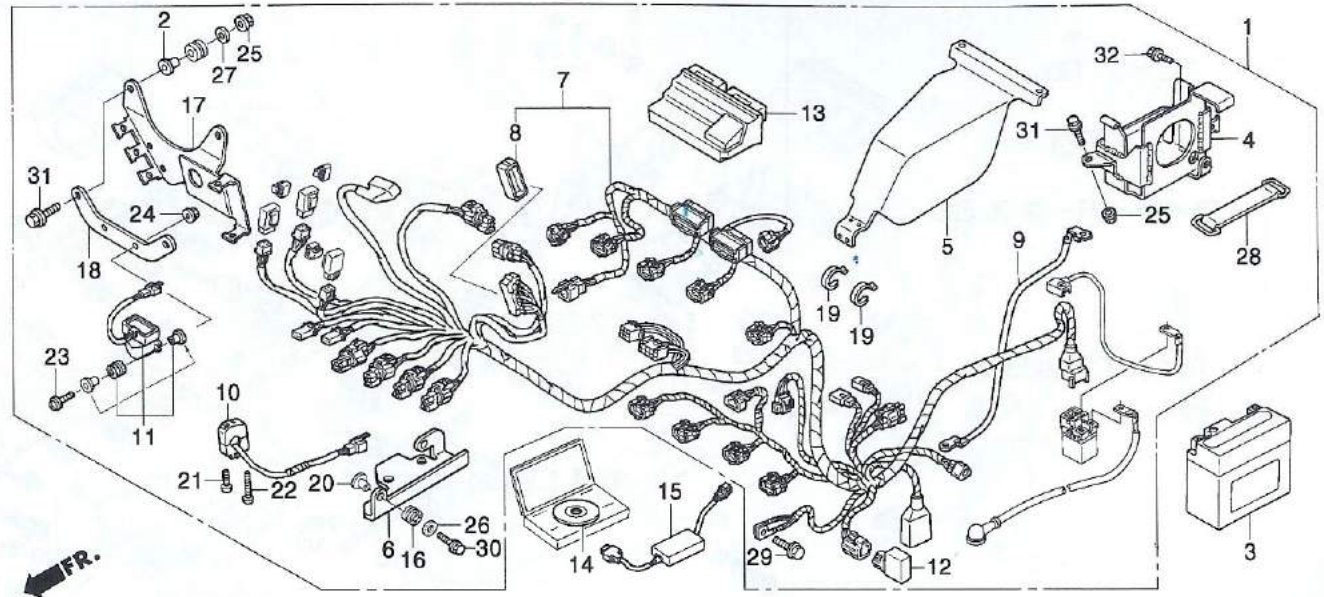

ブロック No.

F-9

ワイヤーハーネス SS

2005 CBR600RR

見出 番号	部品番号	部 品 名	使用個数		備考
			2005	SS ST	
• 1	06304-NL3-900	ELECTRIC SET(SS).....	1		
2	18357-KA4-710	COLLAR, silencer.....	2	R/B	
3	31500-GEE-007	BATTERY(YTZ7S).....	1	直販	
• 4	31510-NL3-750	TRAY COMP., battery.....	1		
• 5	31520-NL3-750	PROTECTOR, battery.....	1		
• 6	31605-NL3-751	STAY, regulator rectifier.....	1		
• 7	32100-MEE-R20	HARNESS, wire.....	1	R/B	
• 8	32152-NL3-750	CAP COMP., data logger coupler.....	1	R/B	
• 9	32601-NL3-750	CABLE, battery earth.....	1		
• 10	35130-NL3-750	SWITCH ASSY., engine stop.....	1		
• 11	35160-MBW-Y02	SENSOR ASSY., bank angle.....	1	R/B	
• 12	35400-NL9-000	RESISTER COMP.....	1		
• 13	38770-NL3-900	UNIT ASSY., PGM-FI/IGN.....	1		
• 14	38771-NL3-900	CD-ROM, PGM-FI/IGN.....	1		
• 15	38880-NL3-750	UNIT ASSY., serial I/F.....	1		
16	50328-HA7-670	RUBBER A BATTERY HOLDER.....	2		
• 17	64503-NL3-750	STAY, relay.....	1		
• 18	64504-NL3-750	STAY, bank angle sensor.....	1	R/B	
• 19	90651-NC8-000	TY-LAP, 3.6X281.....	2		
20	91501-ZJ7-871	COLLAR, DIAPH lever.....	2