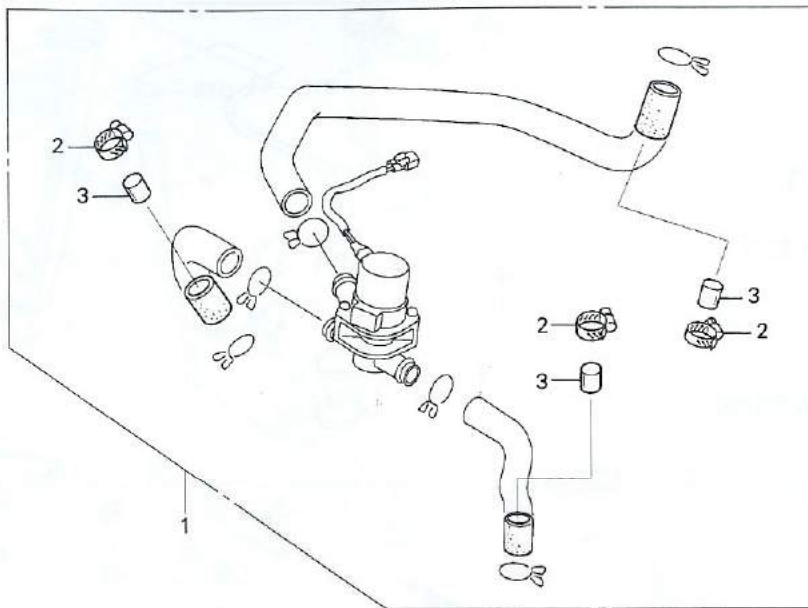

ブロック No.

F-2

エアージェクション
プラグセット

2005 CBR600RR

見出
番号

部品番号

部品名

使用個数
2005
SS ST

備考

• 1	06195-NL3-650	PLUG SET, exhaust A/I .....
• 2	19505-KS6-700	CLAMP A, water hose .....
• 3	96205-14012	PLUG, cone type, 14X12 .....

1	1	R/B
3	3	R/B
3	3	R/B