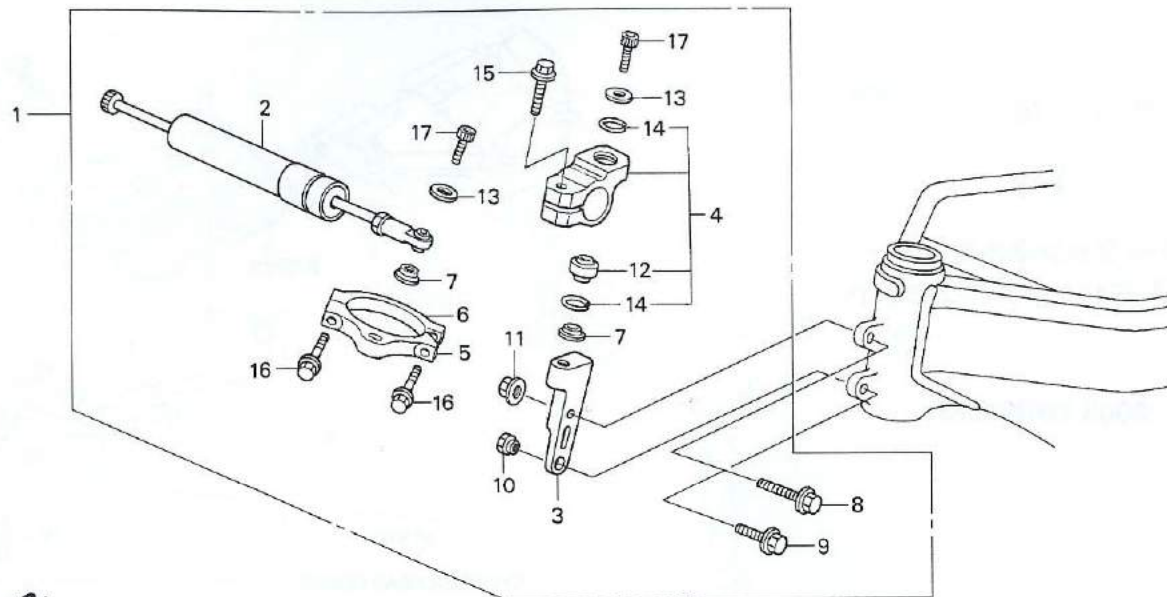

ブロック No.

F-4

ステアリングダンパーセット

2005 CBR600RR

見出
番号

部品番号

部 品 名

使用個数
2005
SS ST

備考

• 1	08537-NL3-900	DAMPER SET, steering	1	1	
• 2	53700-NL3-651	DAMPER ASSY., steering	1	1	
• 3	53705-NL3-750	STAY, steering damper holder	1	1	R/B
• 4	53706-NL3-650	HOLDER ASSY., steering damper	1	1	
• 5	53712-NL3-900	STAY, steering damper A	1	1	
• 6	53713-NL3-900	STAY, steering damper B	1	1	
• 7	53713-NC8-000	SPACER, steering damper	2	2	
• 8	90110-NL3-750	BOLT, flange, DR, 8X45	1	1	R/B
• 9	90111-NL3-750	BOLT, flange, 8X37	1	1	R/B
• 10	90303-NL3-750	NUT, steering damper stay	1	1	R/B
11	90309-KF0-003	NUT, flange, 8mm	1	1	R/B
• 12	91060-NL0-003	BEARING, spherical, 8mm	1	1	
13	94102-08000	WASHER, plain, 8mm	2	2	
14	94601-17000	CLIP, piston pin, 17mm	2	2	
15	96001-06028-00	BOLT, flange, SH, 6X28	1	1	
16	96001-06032-00	BOLT, flange, SH, 6X32	2	2	
17	96700-08028-10	SOCKET BOLT, 8X28	2	2