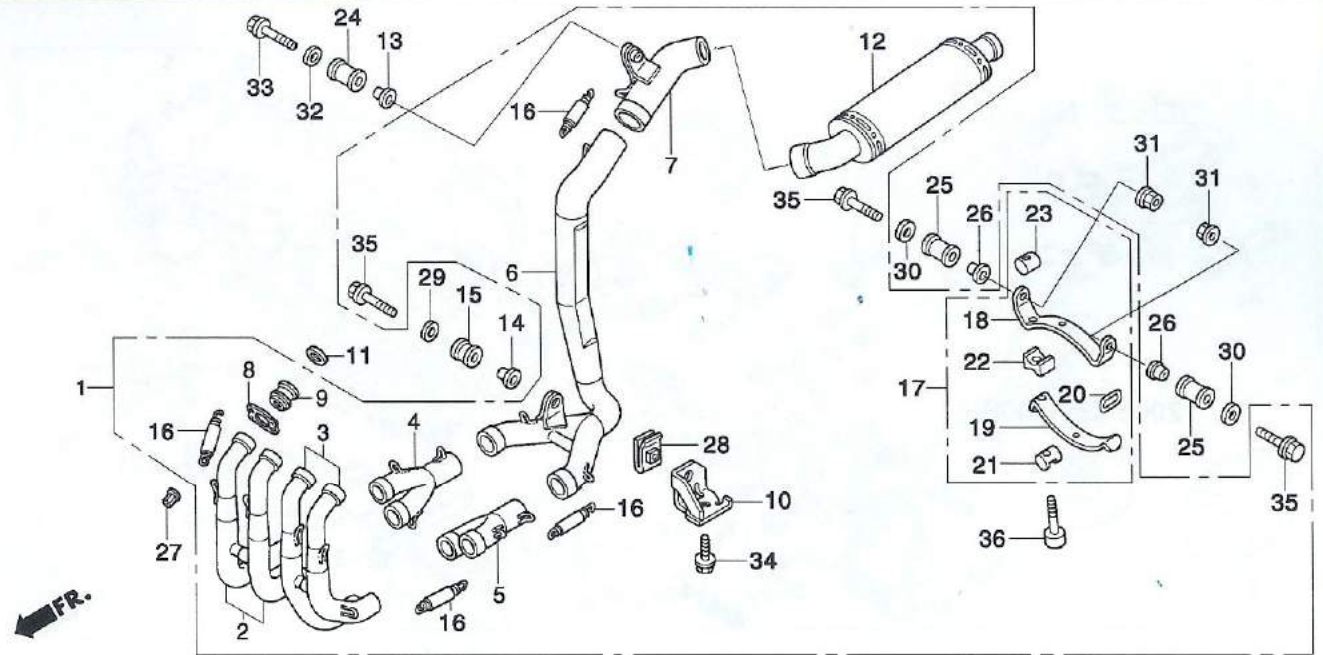

ブロック No.

F-7

エキゾーストセット

2005 CBR600RR

見出 番号	部品番号	部品名	使用個数		備考
			2005	SS ST	
• 19	18372-NL3-900	BAND B, muffler	1	1	
• 20	18373-NL3-900	RING, muffler band	1	1	
• 21	18374-NL3-900	COLLAR, muffler band	1	1	
• 22	18375-NL3-900	SPACER, muffler band	1	1	
• 23	18376-NL3-900	NUT, muffler band	1	1	
24	18421-MEE-D00	RUBBER, muffler mounting	1	1	STD, R/B
25	90201-MBB-000	CUSHION, EXH PIPE MT	2	2	STD, R/B
26	90202-MBB-000	COLLAR, 8X18	2	2	STD, R/B
27	90304-MM5-000	NUT, flange	8	8	STD, R/B
28	90319-S3Y-000	NUT, clip 8mm	1	1	
29	90501-MEE-G00	WASHER, special	1	1	STD, R/B
30	90524-030-000	WASHER, handle holder setting	2	2	STD, R/B
31	94050-08000	NUT, flange, 8mm	2	2	
32	94103-06000	WASHER, plain, 6mm	1	1	STD, R/B
33	96001-06035-00	BOLT, flange, SH, 6X35	1	1	STD, R/B
34	96300-08014-00	BOLT, flange, 8X14	1	1	
35	96400-08035-00	BOLT, flange, DR, 8X35	3	3	
36	96600-06035-00	SOCKET BOLT, 6X35	1	1