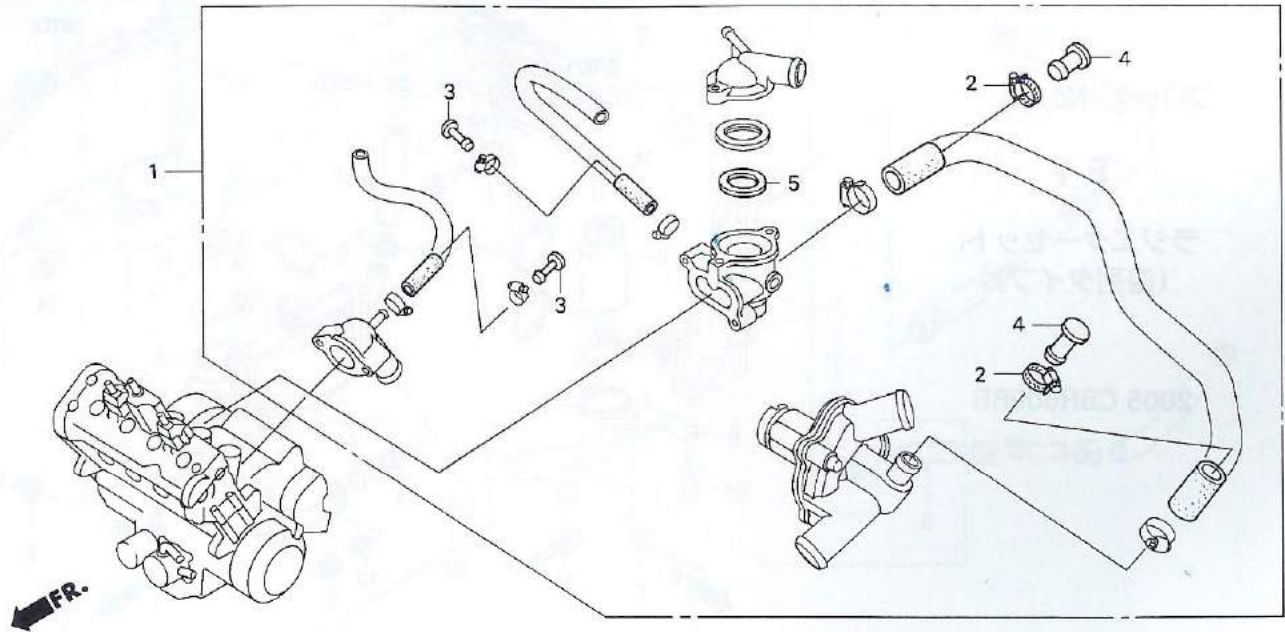

ブロック No.

E-5

ウォーターホースプラグセット

2005 CBR600RR

見出 番号	部品番号	部品名	使用個数			備考
			2005	SS	ST	
• 1	04193-NL3-650	WATER HOSE PLUG SET	1	1		
• 2	19505-KS6-700	CLAMP A, water hose	2	2		
• 3	19511-NL3-650	PLUG, fast idle	2	2	R/B	
• 4	19512-NL3-620	PLUG, hose B	2	2		
• 5	90454-ZV1-000	WASHER, thrust	1	1	R/B	