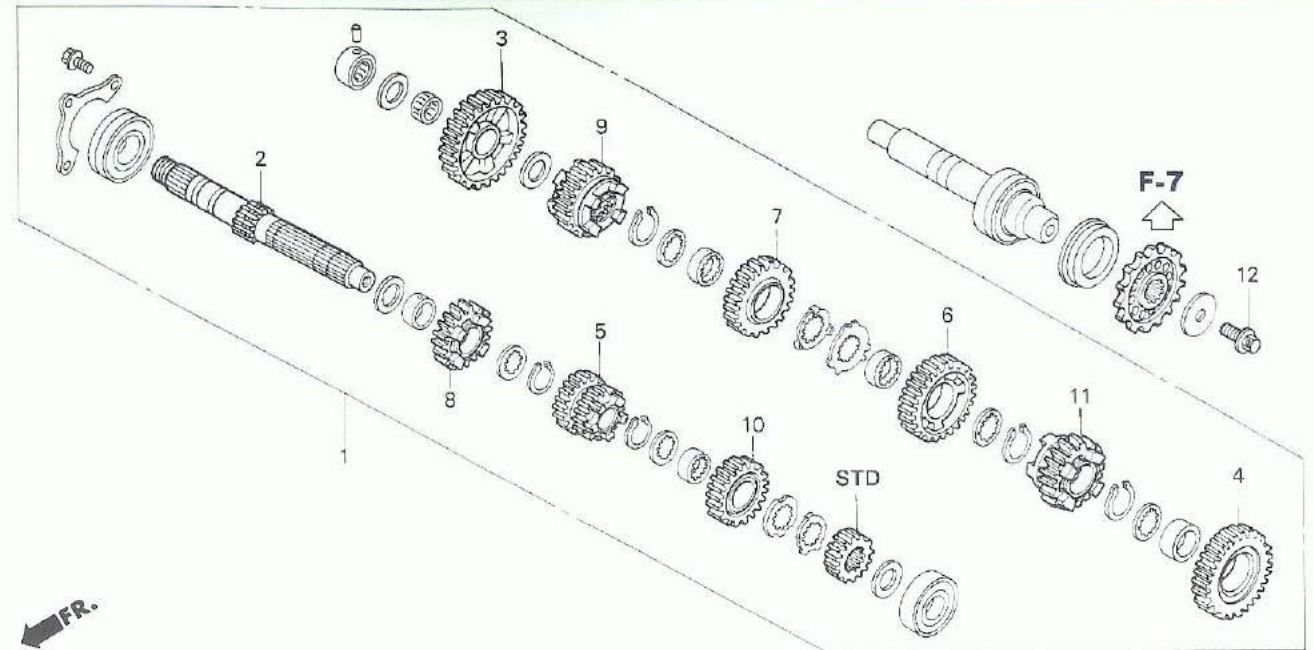

ブロック No.

E-3

オイルパン

2005 CBR600RR

見出 番号	部品番号	部 品 名	使用個数		備考
			2005	SS ST	
1	50252-GC4-830	BAND, sub tank	1	1	
• 2	90081-NX4-000	BOLT, drain, 12mm	1	1	ワイヤーロック穴付き R/B

ブロック No.

E-4

トランスミッションセット

2005 CBR600RR

見出し
番号

部品番号

部品名

使用個数
2005
SS ST

備考

• 1	06230-NL3-750	TRANSMISSION SET	1	-	
• 2	23211-NL3-750	SHAFT, main	1	-	
• 3	23421-NL3-750	GEAR, C-1 K1	1	-	マークC1K1
• 4	23441-NL3-750	GEAR, C-2 K1	1	-	マークC2K1
• 5	23451-NL3-750	GEAR, M-3 M-4 K1	1	-	マークM4K1
• 6	23461-NL3-750	GEAR, C-3 K1	1	-	マークC3K1
• 7	23481-NL3-750	GEAR, C-4 K1	1	-	マークC4K1
• 8	23491-NL3-750	GEAR, M-5 K1	1	-	マークM5K1
• 9	23501-NL3-750	GEAR, C-5 K1	1	-	マークC5K1
• 10	23511-NL3-750	GEAR, M-6 K1	1	-	マークM6K1
• 11	23521-NL3-750	GEAR, C-6 K1	1	-	マークC6K1
• 12	90004-492-010	BOLT, special, 10X22	1	1	ワイヤーロック穴付き