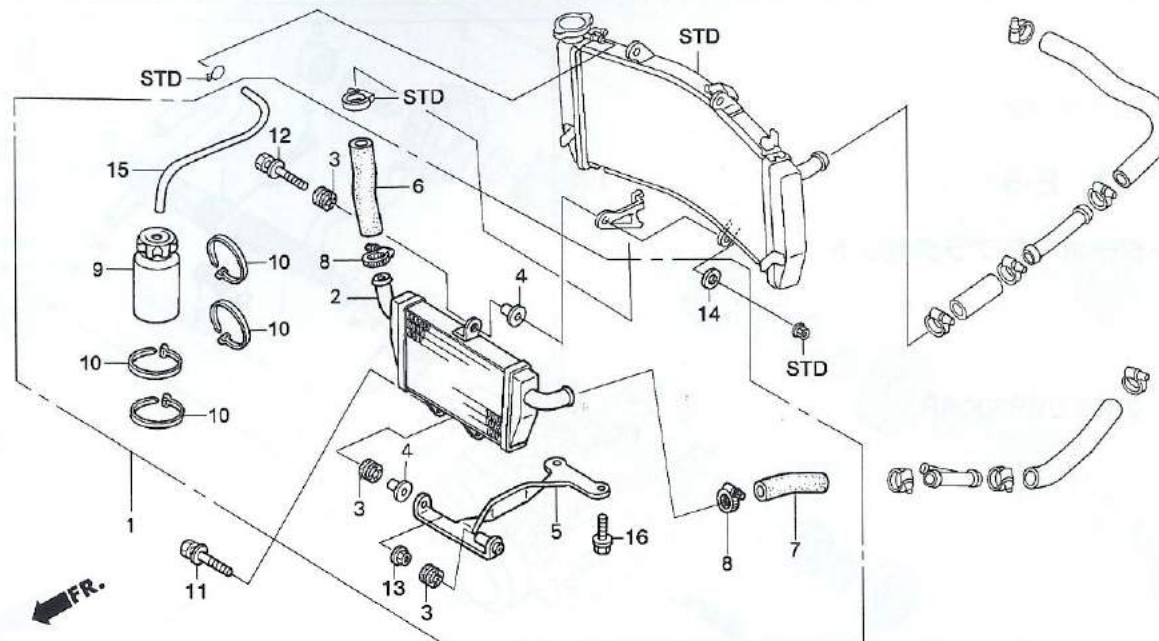

ブロック No.

F-1

**ラジエーターセット
(直列タイプ)**

2005 CBR600RR

見出 番号	部品番号	部 品 名	使用個数		備考
			2005 SS	ST	
• 1	06190-NL3-900	RADIATOR SET	1	1	
• 2	19040-NL3-850	RADIATOR COMP., lower	1	1	
• 3	19051-KA3-830	RUBBER, radiator mount	3	3	
• 4	19052-MN8-000	COLLAR, radiator mount	2	2	
• 5	19107-NL3-900	STAY, radiator under	1	1	
• 6	19502-NL3-850	HOSE, radiator upper	1	1	
• 7	19506-NL3-850	HOSE, radiator lower	1	1	
• 8	19516-GAG-003	CLAMP, hose 30-37	2	2	
• 9	19602-NF4-810	TANK, catch 250	1	1	
• 10	90651-NC8-000	TY-LAP, 3.6X281	4	4	
11	93404-06028-00	BOLT-WASHER, 6X28	1	1	STD
12	93404-06045-00	BOLT-WASHER, 6X45	1	1	
13	94050-06000	NUT, flange, 6mm	1	1	
14	94103-06000	WASHER, plain, 8mm	1	1	
15	95003-14080-10	VINYL-TUBE, 6X9X800	1	1	
16	95701-06032-00	BOLT, flange, 6X32	2	2