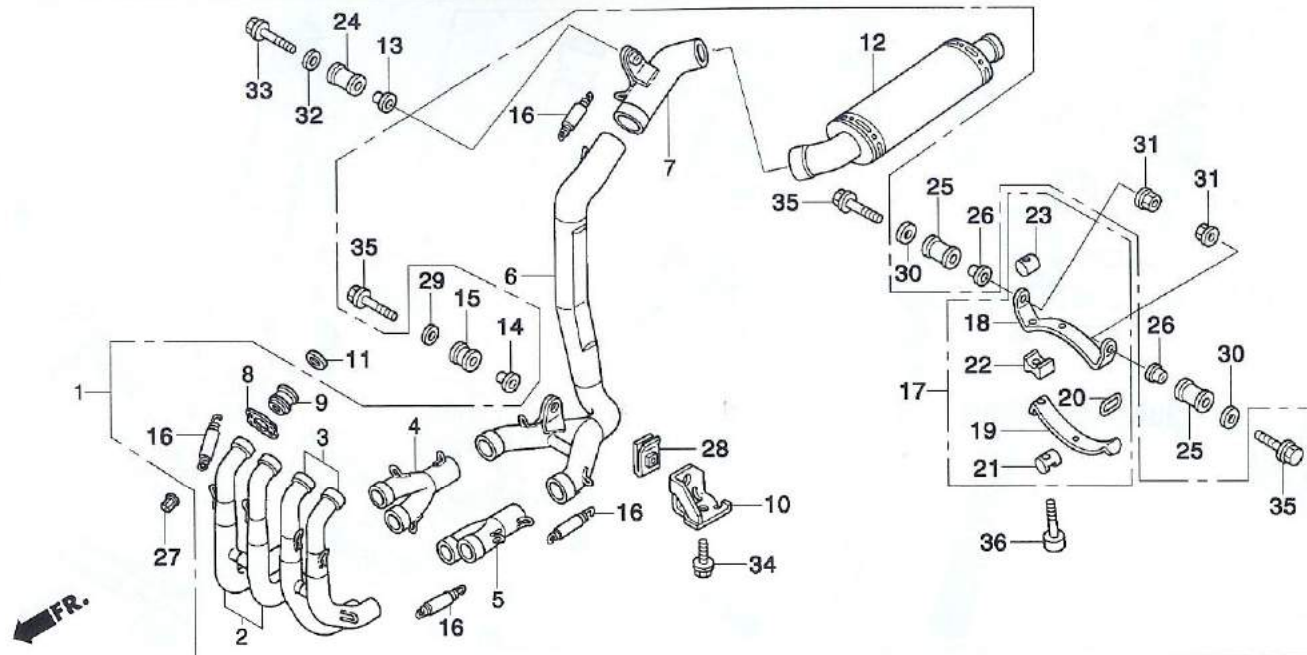

ブロック No.

F-7

エキゾーストセット

2005 CBR600RR

見出 番号	部品番号	部 品 名	使用個数		備考
			2005 SS	ST	
• 1	06180-NL3-900	EXHAUST SET (SS)	1	-	
•	06180-NL3-920	EXHAUST SET (ST)	-	1	
• 2	18151-NL3-900	PIPE SET R., exhaust (#3/#4)	1	1	
• 3	18152-NL3-900	PIPE SET L., exhaust (#1/#2)	1	1	
• 4	18155-NL3-900	JOINT R., exhaust pipe	1	1	
• 5	18156-NL3-900	JOINT L., exhaust pipe	1	1	
• 6	18157-NL3-900	JOINT REAR, exhaust pipe	1	1	
• 7	18158-NL3-900	TAIL PIPE, exhaust	1	1	
• 8	18231-NL3-900	FLANGE, exhaust (40.4)	4	4	
• 9	18232-NL3-900	COLLAR, exhaust	4	4	
• 10	18235-NL3-900	STAY, exhaust pipe	1	1	
11	18291-MN4-920	GASKET, exhaust pipe	4	4	STD, R/B
• 12	18310-NL3-900	SILENCER COMP.	1	-	
•	18310-NL3-920	SILENCER COMP.	-	1	
13	18326-MEE-D00	COLLAR, muffler	1	1	STD, R/B
14	18327-MEE-D00	COLLAR, muffler mount	1	1	STD, R/B
15	18328-MEE-D00	RUBBER, muffler mount	1	1	STD, R/B
• 16	18334-NL3-900	SPRING, exhaust pipe	12	12	
• 17	18370-NL3-900	BAND SET, muffler	1	1	
• 18	18371-NL3-900	BAND A, muffler	1	1