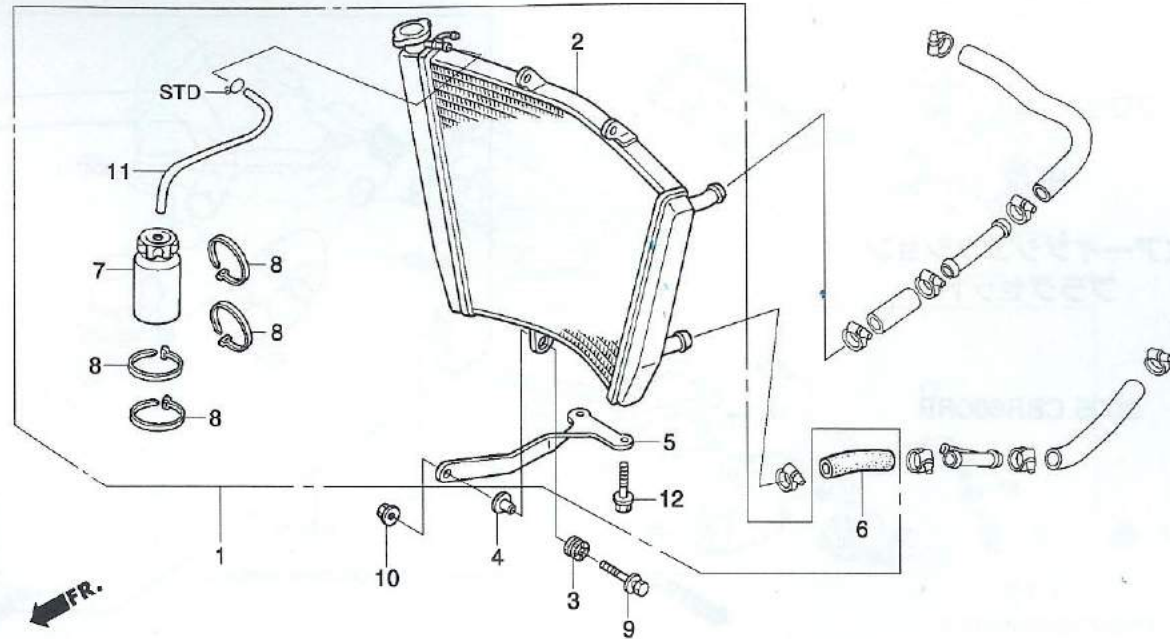

ブロック No.

F-1-1

ラジエーターセット

2005 CBR600RR

見出 番号	部品番号	部 品 名	使用個数		備考
			2005	SS ST	
• 1	06190-NL3-920	RADIATOR SET	1	1	
• 2	19010-NL3-920	RADIATOR COMP	1	1	
• 3	19051-KA3-830	RUBBER, radiator mount.....	1	1	STD
• 4	19052-MN8-000	COLLAR, radiator mount.....	1	1	STD
• 5	19107-NL3-920	STAY, radiator lower.....	1	1	
• 6	19506-NL3-850	HOSE, radiator lower	1	1	
• 7	19602-NF4-810	TANK, catch 250	1	1	
• 8	90651-NC8-000	TY-LAP, 3.6X281	4	4	
• 9	93404-06028-00	BOLT-WASHER, 6X28.....	1	1	STD
• 10	94050-06000	NUT, flange, 6mm	1	1	STD
• 11	95003-14080-10	VINYL-TUBE, 6X9X800.....	1	1	
• 12	95701-06032-00	BOLT, flange, 6X32	2	2