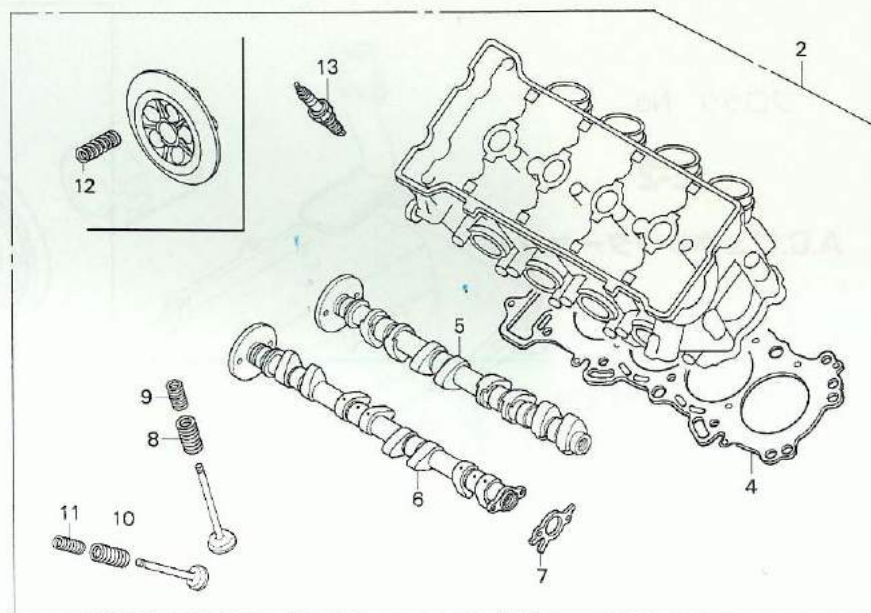

ブロック No.

E-1

エンジンパワーアップキット

2005 CBR600RR

R/B : レースベース車に装着されている部品

見出
番号

部品番号

部 品 名

使用個数

2005
SS ST

備考

• 1	00X30-NL3-920	SET UP MANUAL PARTS LIST	1	1	
• 2	06130-NL3-751	ENGINE POWER UP KIT	1	-	
• 3	12251-MEE-003	GASKET, cylinder head (0.60).....	1	1	R/B
• 4	12251-NL3-751	GASKET, cylinder head 0.65.....	1	-	
• 5	14110-NL3-750	CAM SHAFT COMP., inlet.....	1	-	
• 6	14210-NL3-750	CAM SHAFT COMP., exhaust.....	1	-	
• 7	14405-NL3-750	ROTOR, cam pulse	1	-	
• 8	14751-NL3-750	SPRING, inlet valve outer	8	-	
• 9	14752-NL3-750	SPRING, inlet valve inner.....	8	-	
• 10	14761-NL3-750	SPRING, exhaust valve outer	8	-	
• 11	14762-NL3-750	SPRING, exhaust valve inner.....	8	-	
• 12	22401-MBG-D00	SPRING, clutch.....	5	5	R/B
• 13	31910-NL3-620	SPARK PLUG R0045Q-10	4	4	'03 R/B
•	31910-NL3-651	SPARK PLUG R0379A-10	4	4	オプション
•	31910-NL3-871	SPARK PLUG R0409B-10.....	4	4	'04 R/B, '05 R/B
• 14	13213-MEE-300	BOLT, CONNECTING ROD	8	8	HMでも販売