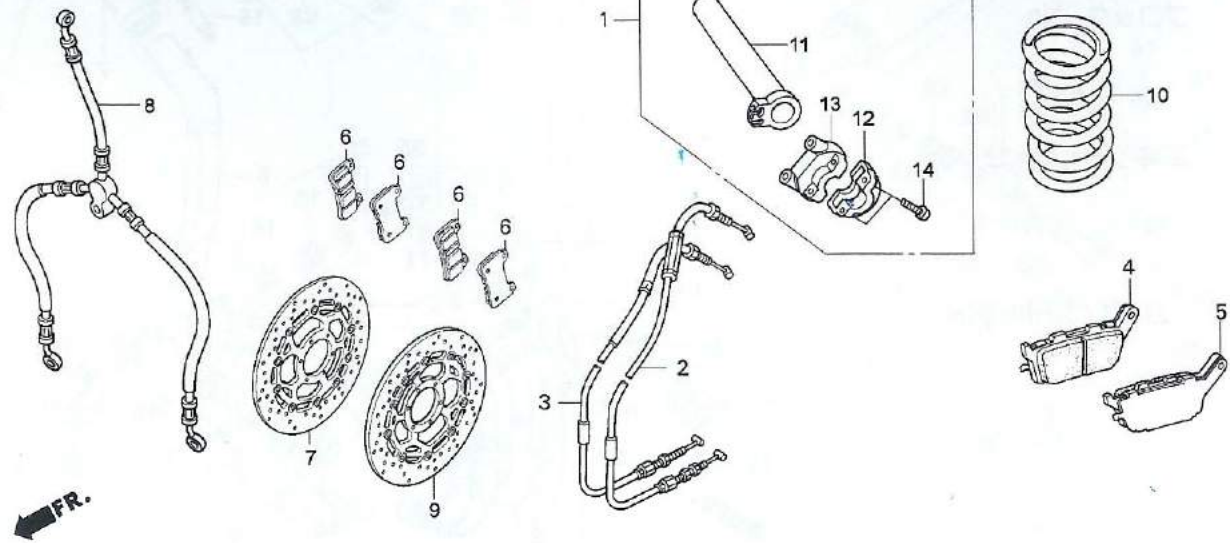

ブロック No.

F-6

スロットル・
リヤクッションスプリング・
ブレーキ

2005 CBR600RR

見出 番号	部品番号	部品名	使用個数		備考
			2005	SS ST	
• 1	06531-NL3-750	HOUSING SET, throttle	1	1	効き味重視
• 2	17910-NL3-750	CABLE COMP., A throttle	1	1	耐久性重視
• 3	17920-NL3-750	CABLE COMP., B throttle	1	1	コントロール性重視
• 4	43105-NL3-750	PAD COMP., A rear (MNX9).....	1	1	
•	43105-NL3-760	PAD COMP., A rear (NKX16).....	1	1	
• 5	43106-NL3-750	PAD COMP., B rear (MNX9).....	1	1	
•	43106-NL3-760	PAD COMP., B rear (NKX16).....	1	1	
• 6	45105-NL3-921	PAD COMP., front (H21A)	4	4	
•	45105-NL9-801	PAD COMP., front (N615).....	4	4	
•	45106-NL3-921	PAD COMP., front (N608).....	4	4	
• 7	45120-NL3-901	DISK COMP., R front brake	1	-	Ø310 t5.0
• 8	45125-NL3-901	HOSE COMP., front brake	1	1	
• 9	45220-NL3-901	DISK COMP., L front brake	1	-	Ø310 t5.0
• 10	52401-MEE-D01	SPRING, rear cushion (11.0)	1	1	黄
•	52401-NL3-921	SPRING, rear cushion (10.5)	1	1	青
•	52402-NL3-921	SPRING, rear cushion (11.5)	1	1	赤
•	52403-NL3-921	SPRING, rear cushion (12.0)	1	1	緑
• 11	53141-MT7-000	PIPE, throttle grip.....	1	1	
12	53167-KV3-700	HOUSING, UP, throttle	1	1	ボスを削る
13	53168-KV3-701	HOUSING, UND, throttle	1	1	
14	93500-05020-0G	SCREW, pan, 5X20	2	2