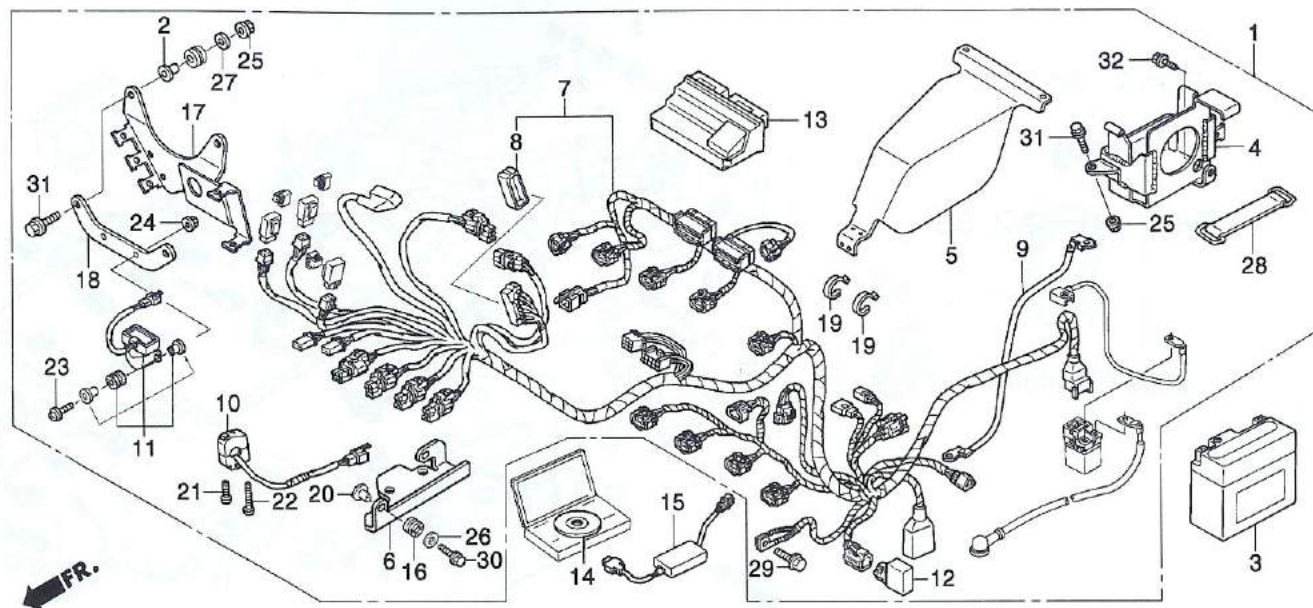

ブロック No.

F-9

ワイヤーハーネス SS

2005 CBR600RR

見出 番号	部品番号	部 品 名	使用個数		備考
			2005	SS ST	
21	93500-04032-0G	SCREW, pan, 4X32.....	1		
22	93500-04045-0G	SCREW, pan, 4X45.....	1		
23	93893-04022-08	Screw-washer, 4X22	2	R/B	
24	94050-04000	NUT, flange, 4mm	2	R/B	
25	94050-06000	NUT, flange, 6mm	3	R/B	
26	94101-06000	WASHER, plain, 6mm	2		
27	94103-06000	WASHER, plain, 6mm	2	R/B	
28	95012-13001	BAND B2, battery.....	1		
29	96001-06010-00	BOLT, flange, SH, 6X10	1		
30	96001-06025-00	BOLT, flange, SH, 6X25	2		
31	96300-06025-00	BOLT, flange, DR, 6X25	3		
32	96300-08020-00	BOLT, flange, DR, 8X20	1		