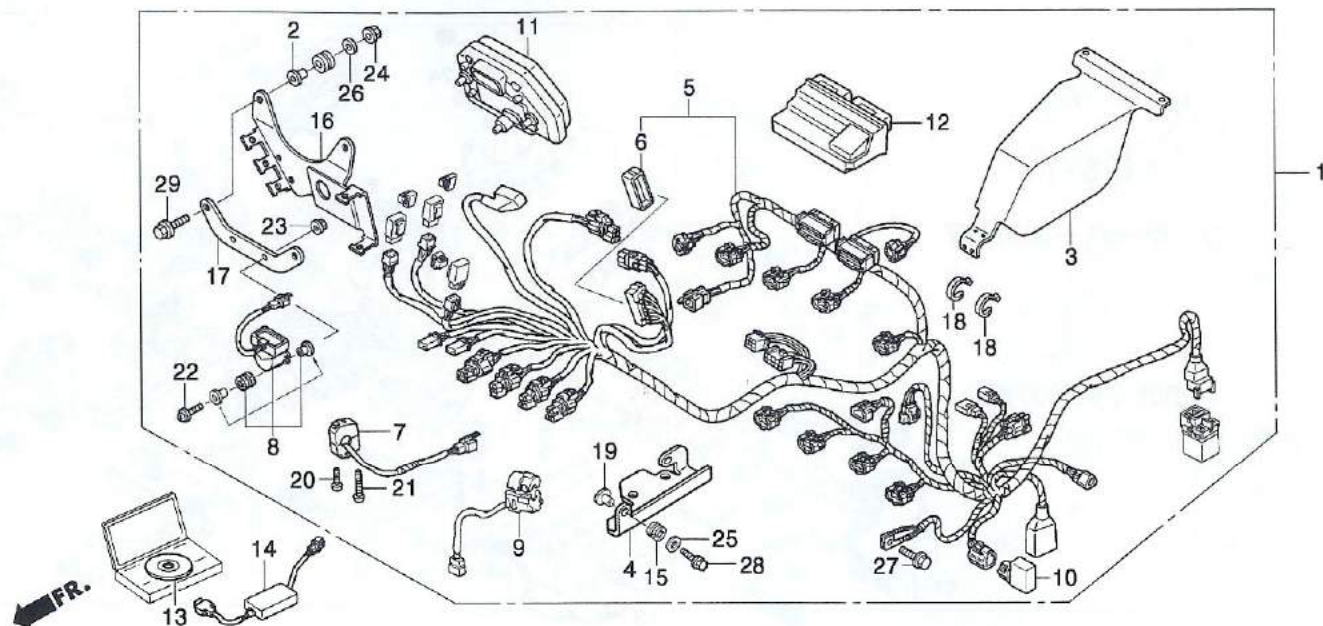

ブロック No.

F-9-1

ワイヤーハーネス ST

2005 CBR600RR

見出 番号	部品番号	部品名	使用個数		備考
			2005	SS ST	
21	93500-04045-0G	SCREW, pan, 4X45.....	1		
22	93893-04022-08	Screw-washer, 4X22	2	R/B	
23	94050-04000	NUT, flange, 4mm	2	R/B	
24	94050-06000	NUT, flange, 6mm	2	R/B	
25	94101-06000	WASHER, plain, 6mm	2		
26	94103-06000	WASHER, plain, 6mm	2	R/B	
27	96001-06010-00	BOLT, flange, SH, 6X10	1		
28	96001-06025-00	BOLT, flange, SH, 6X25	2		
29	96300-06025-00	BOLT, flange, DR, 6X25	2