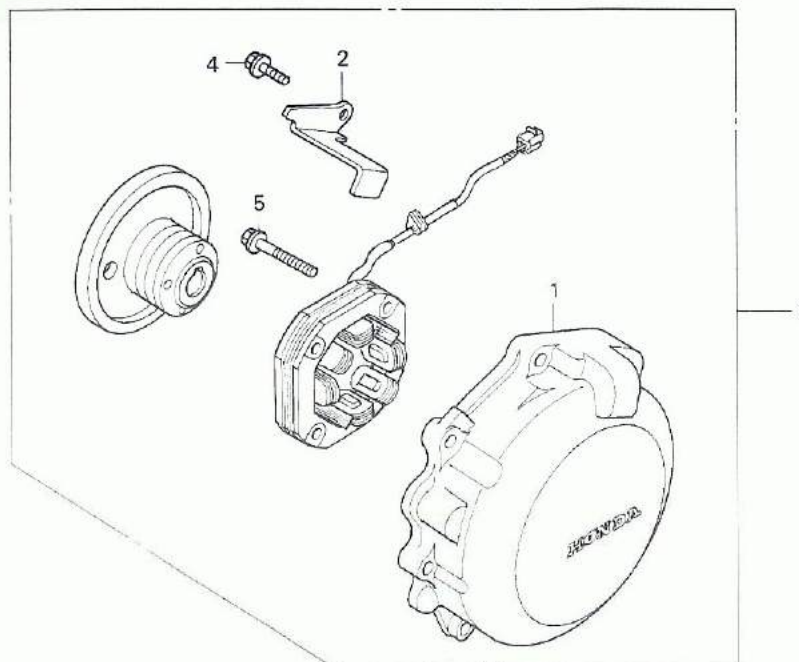

ブロック No.

E-2

A.C.ジェネレーターセット

2005 CBR600RR

見出 番号	部品番号	部 品 名	使用個数		備考
			2005	SS ST	
• 1	11321-NL3-750	COVER, A.C. generator.....	1	-	
• 2	11333-MEE-000	CLAMP, ACG code.....	1	-	
• 3	31100-NL3-751	A.C. GENERATOR ASSY.	1	-	
4	96001-06016-00	BOLT, flange, SH, 6X16	1	-	
5	96001-06028-00	BOLT, flange, SH, 6X28	4	-