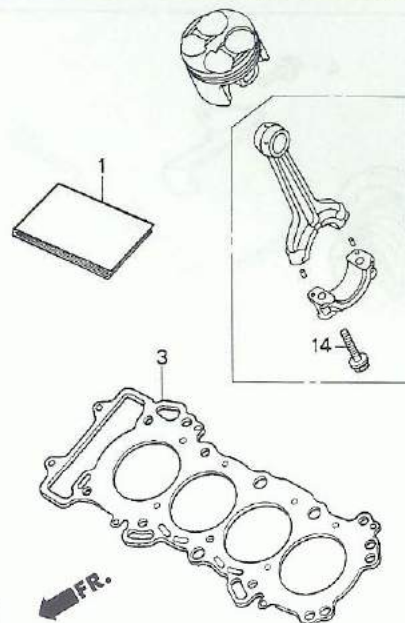

ブロック No.

E-1

エンジンパワーアップキット

2005 CBR600RR

R/B : レースベース車に装着されている部品

見出
番号

部品番号

部 品 名

使用個数

2005
SS ST

備考

• 1	00X30-NL3-920	SET UP MANUAL PARTS LIST	1	1	
• 2	06130-NL3-751	ENGINE POWER UP KIT	1	-	
• 3	12251-MEE-003	GASKET, cylinder head (0.60).....	1	1	R/B
• 4	12251-NL3-751	GASKET, cylinder head 0.65.....	1	-	
• 5	14110-NL3-750	CAM SHAFT COMP., inlet.....	1	-	
• 6	14210-NL3-750	CAM SHAFT COMP., exhaust.....	1	-	
• 7	14405-NL3-750	ROTOR, cam pulse	1	-	
• 8	14751-NL3-750	SPRING, inlet valve outer	8	-	
• 9	14752-NL3-750	SPRING, inlet valve inner.....	8	-	
• 10	14761-NL3-750	SPRING, exhaust valve outer	8	-	
• 11	14762-NL3-750	SPRING, exhaust valve inner.....	8	-	
• 12	22401-MBG-D00	SPRING, clutch.....	5	5	R/B
• 13	31910-NL3-620	SPARK PLUG R0045Q-10	4	4	'03 R/B
•	31910-NL3-651	SPARK PLUG R0379A-10	4	4	オプション
•	31910-NL3-871	SPARK PLUG R0409B-10.....	4	4	'04 R/B, '05 R/B
• 14	13213-MEE-300	BOLT, CONNECTING ROD	8	8	HMでも販売

ブロック No.

E-3

オイルパン

2005 CBR600RR

見出 番号	部品番号	部 品 名	使用個数		備考
			2005	SS ST	
1	50252-GC4-830	BAND, sub tank	1	1	
• 2	90081-NX4-000	BOLT, drain, 12mm	1	1	ワイヤーロック穴付き R/B

ブロック No.

E-4

トランスミッションセット

2005 CBR600RR

見出し
番号

部品番号

部品名

使用個数
2005
SS ST

備考

• 1	06230-NL3-750	TRANSMISSION SET	1	-	
• 2	23211-NL3-750	SHAFT, main	1	-	
• 3	23421-NL3-750	GEAR, C-1 K1	1	-	マークC1K1
• 4	23441-NL3-750	GEAR, C-2 K1	1	-	マークC2K1
• 5	23451-NL3-750	GEAR, M-3 M-4 K1	1	-	マークM4K1
• 6	23461-NL3-750	GEAR, C-3 K1	1	-	マークC3K1
• 7	23481-NL3-750	GEAR, C-4 K1	1	-	マークC4K1
• 8	23491-NL3-750	GEAR, M-5 K1	1	-	マークM5K1
• 9	23501-NL3-750	GEAR, C-5 K1	1	-	マークC5K1
• 10	23511-NL3-750	GEAR, M-6 K1	1	-	マークM6K1
• 11	23521-NL3-750	GEAR, C-6 K1	1	-	マークC6K1
• 12	90004-492-010	BOLT, special, 10X22	1	1	ワイヤーロック穴付き