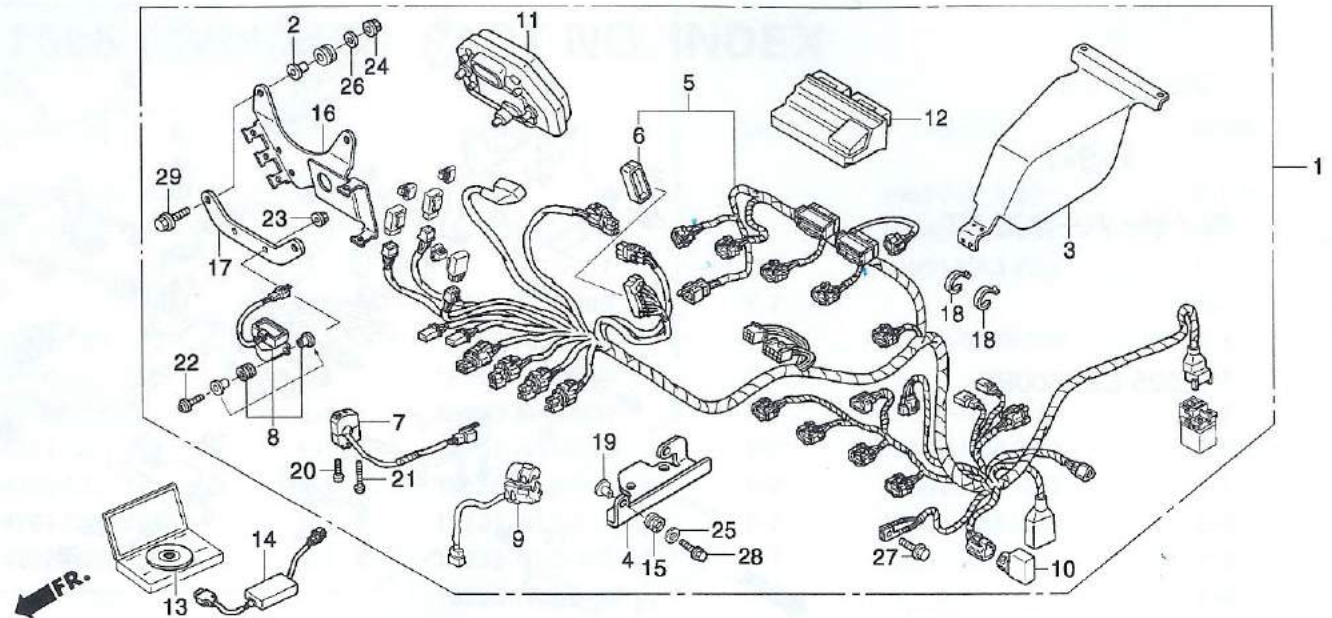

ブロック No.

F-9-1

ワイヤーハーネス ST

2005 CBR600RR

見出 番号	部品番号	部品名	使用個数		備考
			2005	SS ST	
• 1	06304-NL3-920	ELECTRIC SET(ST).....	1		
• 2	18357-KA4-710	COLLAR, silencer.....	2	R/B	
• 3	31520-NL3-760	PROTECTOR, battery.....	1		
• 4	31605-NL3-751	STAY, regulator rectifier.....	1		
• 5	32100-MEE-R20	HARNES, wire.....	1	R/B	
• 6	32152-NL3-750	CAP COMP., data logger coupler.....	1	R/B	
• 7	35130-NL3-750	SWITCH ASSY., engine stop.....	1		
• 8	35160-MBW-Y02	SENSOR ASSY., bank angle.....	1	R/B	
• 9	35200-MEL-R10	SW ASSY., winker.....	1	R/B	
• 10	35400-NL9-000	RESISTER COMP.	1		
• 11	37100-MEE-R20	METER ASSY., comb.....	1	R/B	
• 12	38770-MEE-R21	UNIT ASSY., PGM-FI/IGN.....	1	R/B	
• 13	38771-NL3-920	CD-ROM, PGM-FI/IGN.....	1		'03、'04モデルに適合しません。
• 14	38880-NL3-750	UNIT ASSY., serial I/F.....	1		
• 15	50328-HA7-670	RUBBER A BATTERY HOLDER.....	2		
• 16	64503-NL3-750	STAY, relay.....	1		
• 17	64504-NL3-750	STAY, bank angle sensor.....	1	R/B	
• 18	90651-NC8-000	TY-LAP, 3.6X281.....	2		
• 19	91501-ZJ7-871	COLLAR, DIAPH lever.....	2		
• 20	93500-04032-0G	SCREW, pan, 4X32.....	1